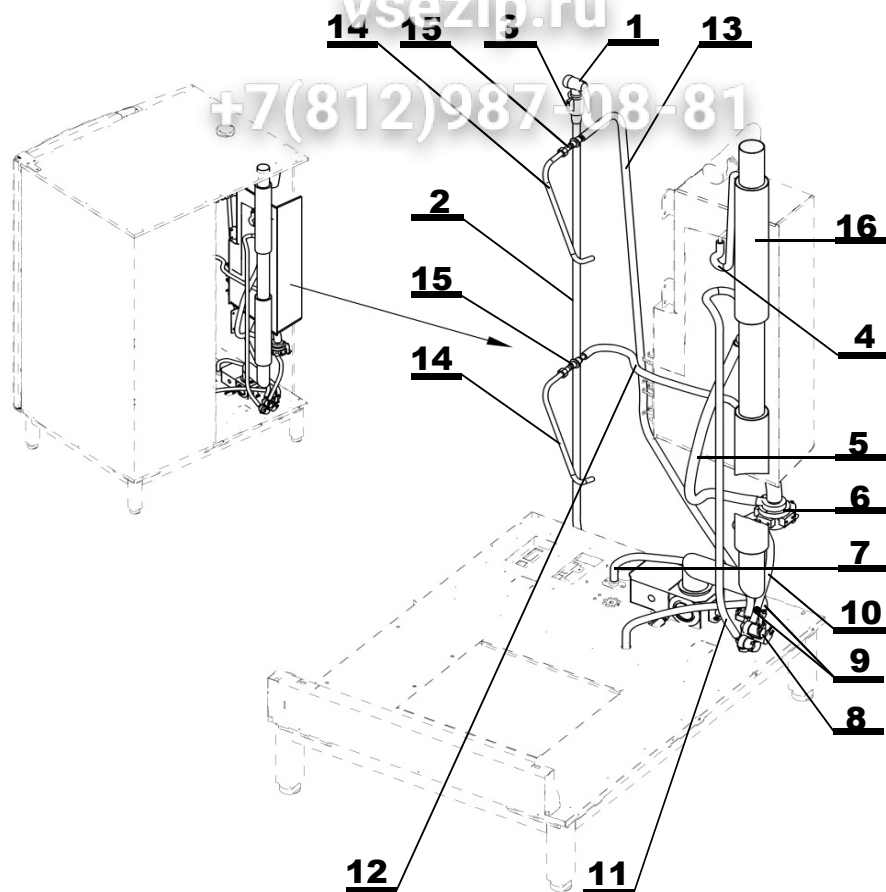

Note:

WATER DISTRIBUTION SYSTEM SECTION

3 ил Общелит

vsezip.ru

+7(812)987-08-87

Position	Code	Name	For type of combi steamer			
			B2021i	B2021b	O2021i	O2021b
1	ZA15-0100	SHOWER KLARCO	•		•	
2	AT00-0002	SHOWER HOLDER KLARCO	•		•	
3	ZA11-0904	RUBBER HOSE FOR SHOWER 2,1m	•		•	
4	AT26-0014	HOSE VALVE-RED. VALVE	•		•	
5	AA26-0107	HOSE 10x3,6 - 320	•		•	
6	AA26-0101	HOSE 10x3,6 - 350	•		•	
7	EA12-0050	DOUBLE SOLENOID VALVE			•	
7	EA12-0056	TRIPLE SOLENOID VALVE	•			
8	EA12-0056	TRIPLE SOLENOID VALVE	•		•	
9	AA26-0104	HOSE 10x3,6 - 90	•		•	
10	ZA12-0201	WATER REDUCTING VALVE	•		•	
10a	ZA12-0401	MANOMETER 0-1bar, WIKA	•		•	
11	AA26-0101	HOSE 10x3,6 - 350	•		•	
12	AT00-0056	NOZZLE 07	•		•	
13	AC05-2600	CHIMNEY 2021 Vision - inject	•		•	
14	AT24-0021	BOILER HOSE	•		•	
15	AC00-2500	BUSHING	•		•	
16	AC12-1000	INJECTION PIPE VISION 2021	•		•	
17	ZA10-0553	T-FITTING T-TS 10 mm	•		•	
18	EA12-0303	REDUCTION NOZZLE	•		•	
19	AT26-0006	HOSE VALVE-RED. VALVE	•		•	
20	AT26-0001	HOSE VALVE-RED. VALVE	•		•	

Note:

WATER DISTRIBUTION SYSTEM FOR

Position	Code	Name	For type of combi steamer			
			B2021i	B2021b	O2021i	O2021b
1	ZA15-0100	SHOWER KLARCO		•		•
2	ZA11-0904	RUBBER HOSE FOR SHOWER 2,1m		•		•
3	AT00-0002	SHOWER HOLDER KLARCO		•		•
4	AT26-0013	HOSE		•		•
5	AA26-0154	HOSE 16/22 - 600		•		•
6	EA12-0001	PUMP		•		•
7	AA26-0101	HOSE 10x3,6 - 350		•		•
8	EA12-0056	TRIPLE SOLENOID VALVE				•
9	EA12-0303	REDUCTION NOZZLE		•		•
10	AT26-0009	HOSE VALVE-RECUPERATOR		•		•
11	AT26-0012	HOSE VALVE-RED. VALVE		•		•
12	AT32-0017	HOSE ULKA		•		•
13	AA26-0113	HOSE 10x3,6 - 1500		•		•
14	AC12-1000	INJECTION PIPE VISION 2021		•		•
15	AC00-2500	BUSHING		•		•
16	AC05-2500	CHIMNEY 2021 Vision - boiler		•		•