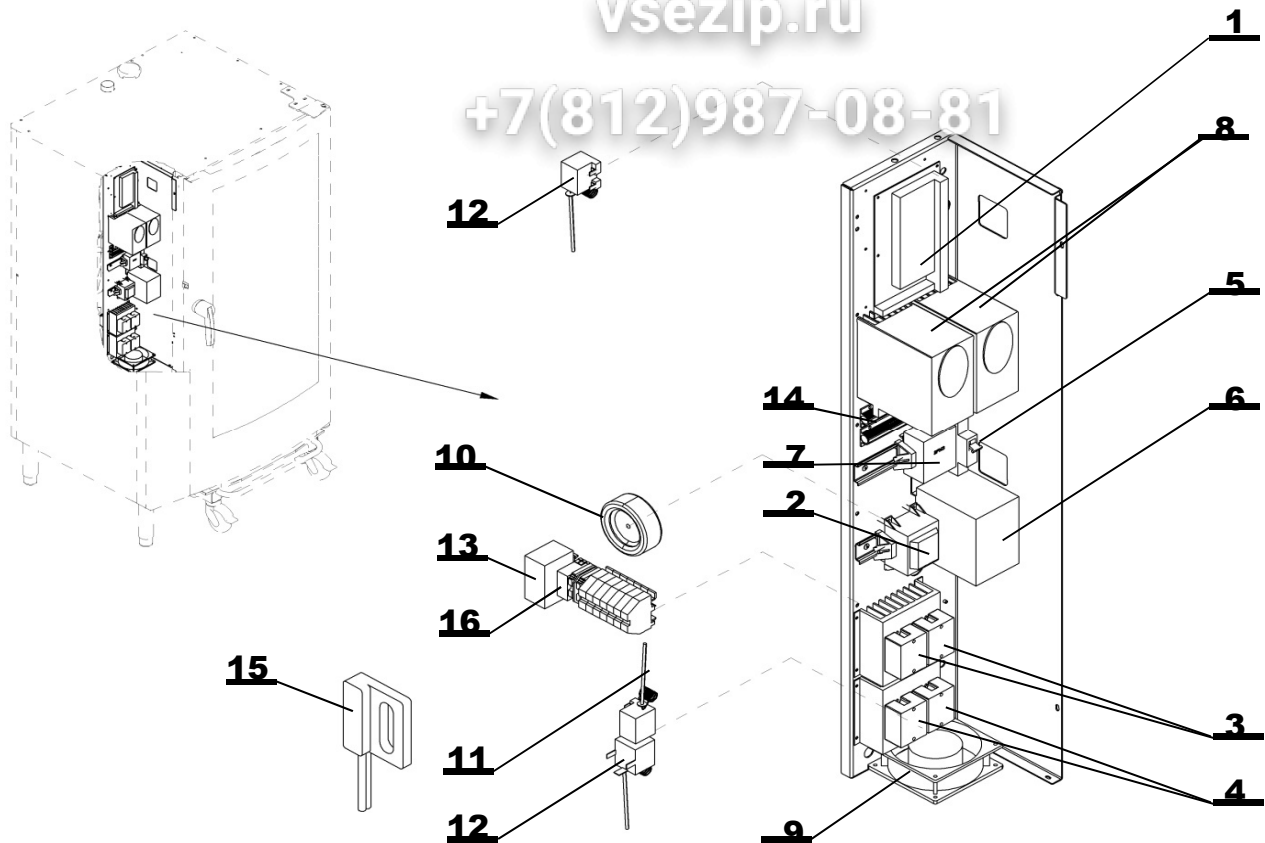

Зип-Общепит

CONTROL PANEL

vsezip.ru

+7(812)987-08-81

Position	Code	Name	For type of combi steamer			
			B2011i	B2011b	O2011i	O2011b
1	AC21-1405/CH1	WHOLE LEFT CORNER WITH ELECTRONIC 20-BLUE	•	•		
1	AC21-1406/CH1	WHOLE LEFT CORNER WITH ELECTRONIC 20-ORANGE			•	•
2	XC10-2000	ELECTRONIC BOARD SET VISION-BLUE Freescale 2011	•	•		
2	XC10-2100	ELECTRONIC BOARD SET VISION-ORANGE Freescale 2011			•	•
3	EA05-0052	USB CABLE	•	•	•	•
4	SP21-0001	USB COVER	•	•	•	•
5	AP10-0021	COVER OF ELECTRONICS	•	•	•	•
6	EA13-0151	AUXILIARY LOUD-SPEAKER	•	•	•	•

Note:

1	AC21-1405/S/CH1	LEFT CORNER PLATE - BLUE WITH USB CONNECTOR	•	•		
1	AC21-1406/S/CH1	LEFT CORNER PLATE - ORANGE WITH USB CONNECTOR			•	•

Зип-Общепит

vsezip.ru

+7(812)987-08-81

Position	Code	Name	For type of combi steamer			
			B2011i	B2011b	O2011i	O2011b
1	EA14-0080	POWER SUPPLY BOARD VISION -R04.1	•	•		
2	EA13-0008	TRANSFORMER TRONIC 17V	•	•		
3	EA02-0203	SOLID STATE RELAY SOB965660		•		
4	EA02-0203	SOLID STATE RELAY SOB965660	•	•		
5	EA03-0016	CIRCUIT BREAKER	•	•		
6	EA02-0006	CONTACTOR (LC1D50P7)	•	•		
7	EA13-0109	SUPPRESSOR	•	•		
8	EA13-0400	FREQUENCY CONVERTER	•	•		
9	ZA21-0007	FAN SUNNON	•	•		
10	EA13-0009	TRANSFORMER 1TT63P2 230V/11,5V	•	•		
11	EA04-0011	THERMAL FUSE BOILER 140 °C		•		
12	EA04-0012	THERM. FUSE FOR SPACE 360°C	•	•		
13	EA13-0058	SUPPRESSION COMPONENT FC611 13b	•	•		
14	EA16-0041	RESISTOR VW3TR342150RJ	•	•		
15	EA01-0016	DOOR SWITCH 1221, 2011, 2021	•	•		
16	EA13-0056	SUPPRESSION COMPONENT TS811 1022B	•	•		
7+8+14	EA13-0402	KIT RETIGO VISION	•	•		