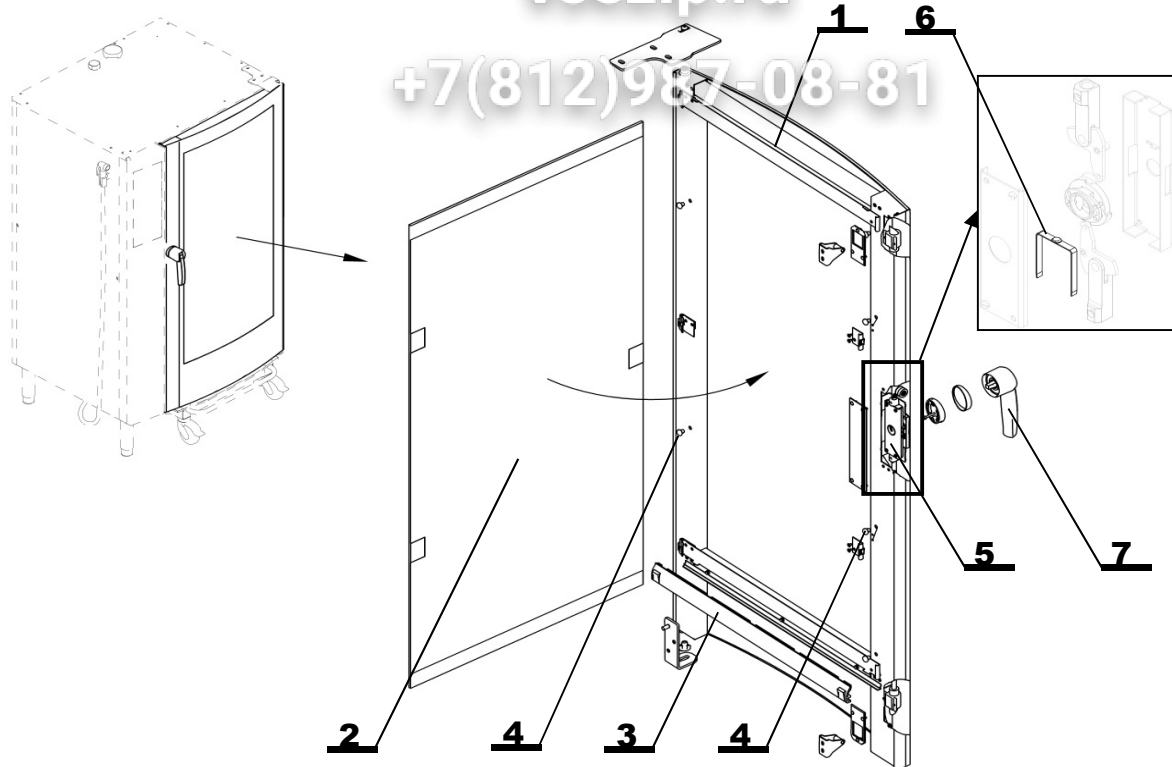

Note:

3ип Общепит

DOOR 20 - VISION

vsezip.ru

+7(812)987-08-81

Position	Code	Name	For type of combi steamer			
			B2011i	B2011b	O2011i	O2011b
1	AC03-3500	DOOR 20 - 07 VISION COMPLETE	•	•	•	•
2	AC03-3501	INTERIOR GLASS 20 - 07 VISION	•	•	•	•
3	AX03-0078	DOOR SEAL 20,1221 TROLEY-VISION	•	•	•	•
4	AX03-0076	WINDOW STOP	•	•	•	•
5	AC08-0201	MECHANISM DA 20	•	•	•	•
6	AC08-0208	SPRING	•	•	•	•
7	AC08-0600	HANDLE 20, 1221 Vision	•	•	•	•
			•	•	•	•