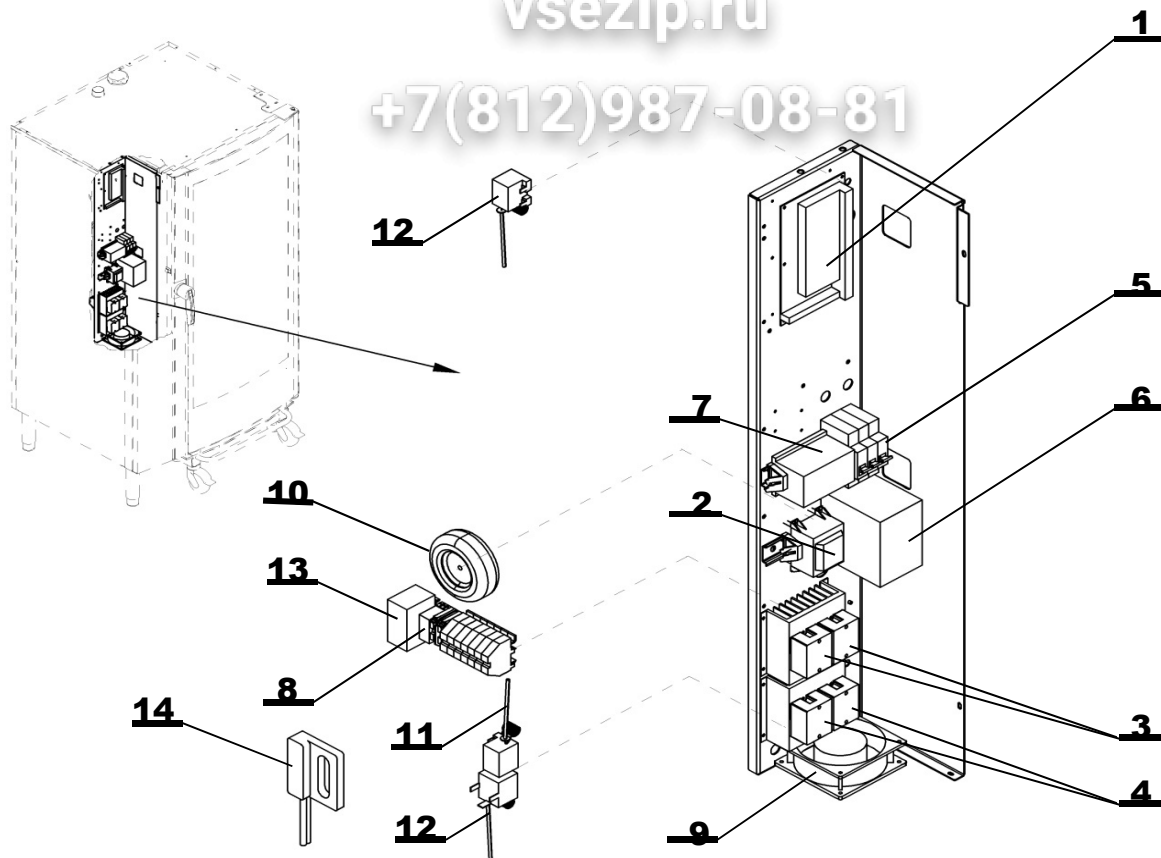

Зип Общежит

POWER PANEL ORANGE

vsezip.ru

+7(812)987-08-81

Position	Code	Name	For type of combi steamer			
			B2011i	B2011b	O2011i	O2011b
1	EA14-0080	POWER SUPPLY BOARD VISION -R04.1			•	•
2	EA13-0008	TRANSFORMER TRONIC 17V			•	•
3	EA02-0203	SOLID STATE RELAY SOB965660			•	•
4	EA02-0203	SOLID STATE RELAY SOB965660			•	•
5	EA03-0018	CIRCUIT BREAKER PEP-10J 3P D 6A			•	•
6	EA02-0006	CONTACTOR (LC1D50P7)			•	•
7	EA02-0002	REVERSIBLE CONTACTOR			•	•
8	EA13-0056	SUPPRESSION COMPONENT TS811 1022B			•	•
9	ZA21-0007	FAN SUNNON			•	•
10	EA13-0009	TRANSFORMER 1TT63P2 230V/11,5V			•	•
11	EA04-0011	THERMAL FUSE BOILER 140 °C			•	•
12	EA04-0012	THERM. FUSE FOR SPACE 360°C			•	•
13	EA13-0057	SUPPRESSION COMPONENT FC611			•	•
14	EA01-0016	DOOR SWITCH 1221, 2011, 2021			•	•

Note: