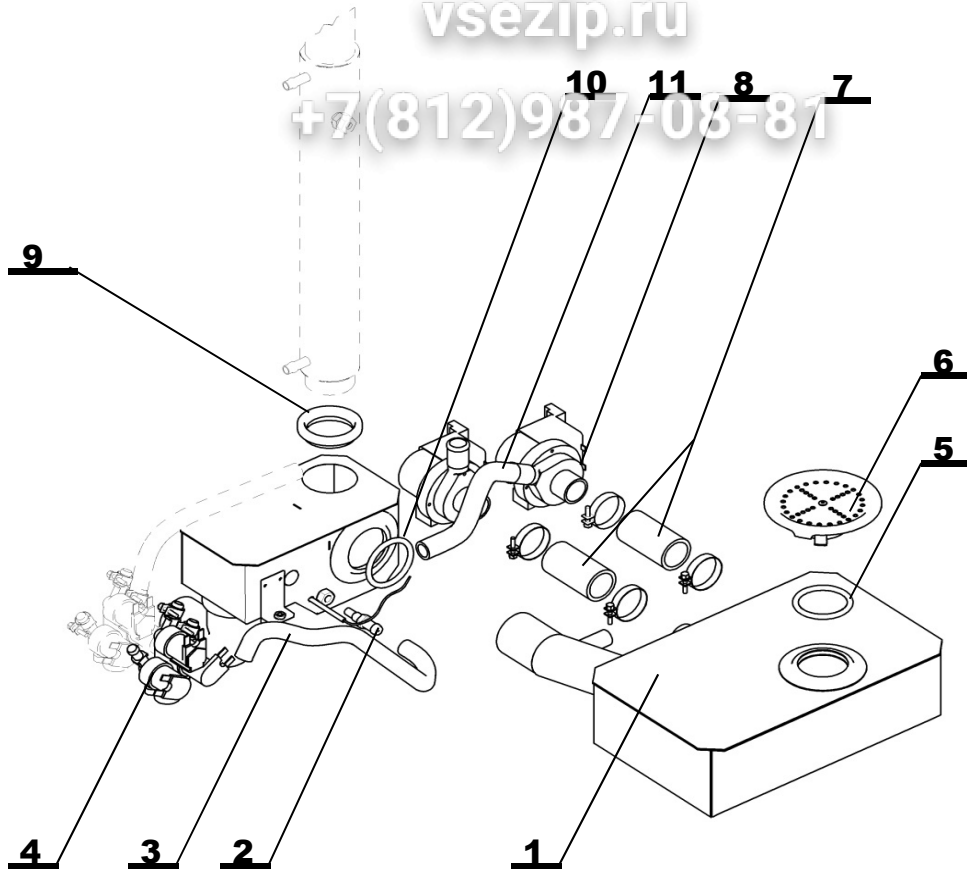

3ип Общецит

DRAINAGE SYSTEM

vsezip.ru

+7(812)987-08-81

Position	Code	Name	For type of combi steamer			
			B2011i	B2011b	O2011i	O2011b
1	AC32-1000	CLEANING BOX	•	•		
2	AT01-0013	NOZZLE	•	•		
3	AA26-0100	HOSE 10x3,6 - 440	•	•		
4	EA12-0056	TRIPLE SOLENOID VALVE	•	•		
5	ZA13-1549	O-RING	•	•		
6	AC02-2202	DRAIN CAP	•	•		
7	AA00-0030	HOSE 70 mm BLACK	•	•		
8	EA12-0001	PUMP	•	•		
9	AX04-0002	SEAL ø 50	•	•		
10	ZA13-1549	O-RING	•	•		
11	AA26-0153	HOSE 16/22 - 200	•	•		

Note: