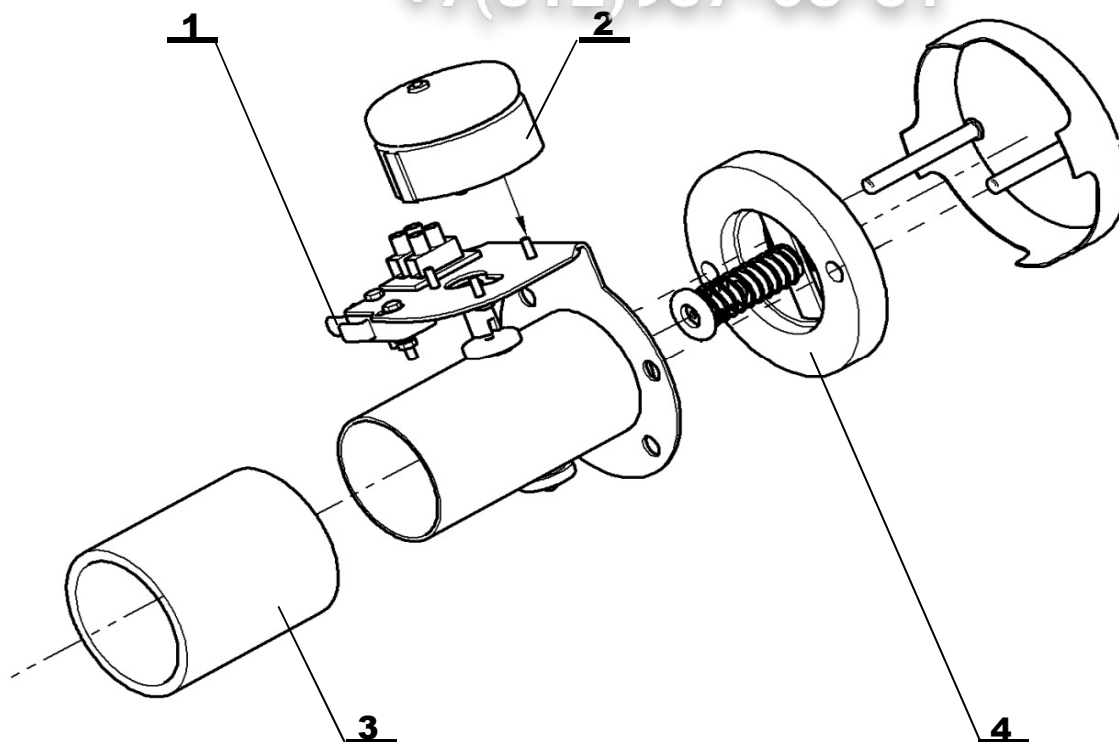

Зип-Общепит

vsezip.ru

+7(812)987-08-81

Position	Code	Name	For type of combi steamer			
			B2011i	B2011b	O2011i	O2011b
1	EA01-0052	MIKROSWITCH (until 1.1.2010)	•			
2	EA11-0012	MOTOR + SWITCH (since 1. 1. 2010)	•			
2	EA11-0005	MOTOR (until 1.1.2010)	•			
3	AT00-0006	FLAP VALVE HOSE DA6	•		•	
4	AC25-0105	PLUG	•		•	
1+2+4	AC25-0100	FLAP VALVE COMPLETE	•		•	

Note: