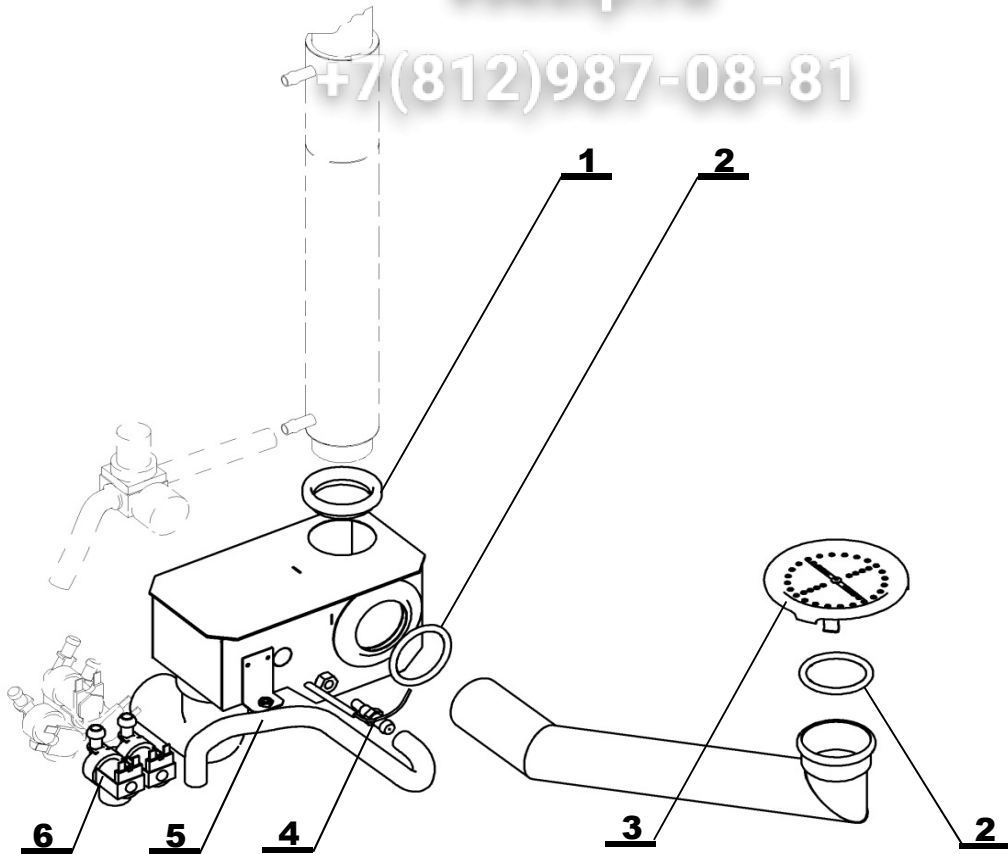

Position	Code	Name	For type of combi steamer			
			B2011i	B2011b	O2011i	O2011b
1	AX04-0002	SEAL $\varnothing$ 50			•	•
2	ZA13-1549	O-RING			•	•
3	AC02-2202	DRAIN CAP			•	•
4	AT01-0013	NOZZLE			•	•
5	AA26-0100	HOSE 10x3,6 - 440			•	•
6	EA12-0050	DOUBLE SOLENOID VALVE			•	•

Note: