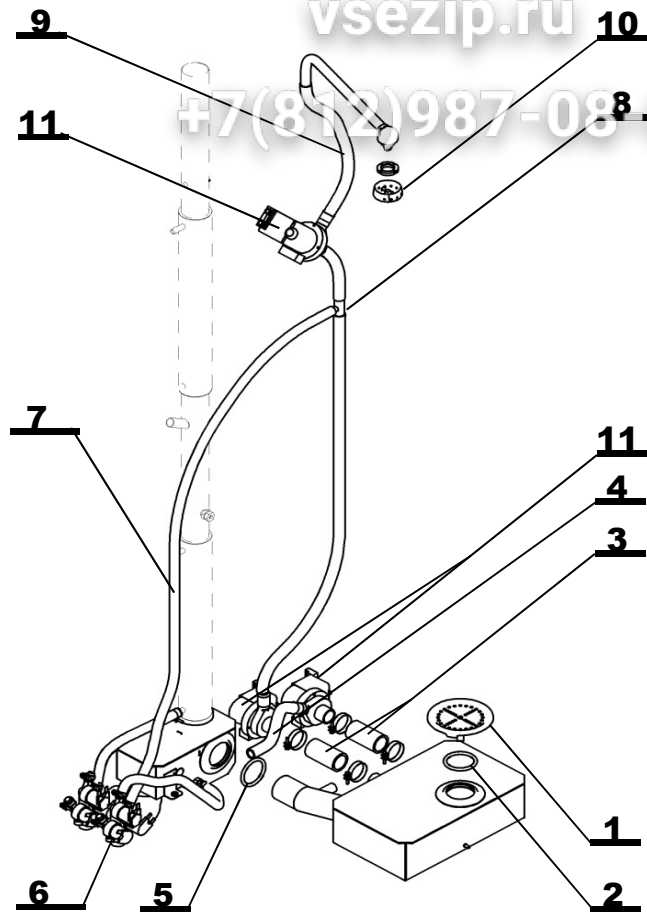

Автоматическая система очистки

vsezip.ru

+7(812)987-08881

Position	Code	Name	For type of combi steamer			
			B2011i	B2011b	O2011i	O2011b
1	AC02-2202	DRAIN CAP	•	•		
2	ZA13-1549	O-RING	•	•		
3	AA00-0030	HOSE 70 mm BLACK	•	•		
4	AA26-0153	HOSE 16/22 - 200	•	•		
5	ZA13-1549	O-RING	•	•		
6	EA12-0056	TRIPLE SOLENOID VALVE	•	•		
7	AA26-0106	HOSE 10x3,6 - 1250	•	•		
8	ZA10-0556	T-FITTING TRS 18-10-18	•	•		
9	AA26-0157	HOSE 16/22 - 450	•	•		
10	AT32-0052	CLEANING NOZZLE	•	•		
11	EA12-0001	PUMP	•	•		
	ZA14-0105	PUMP COVER	•	•		

Note: