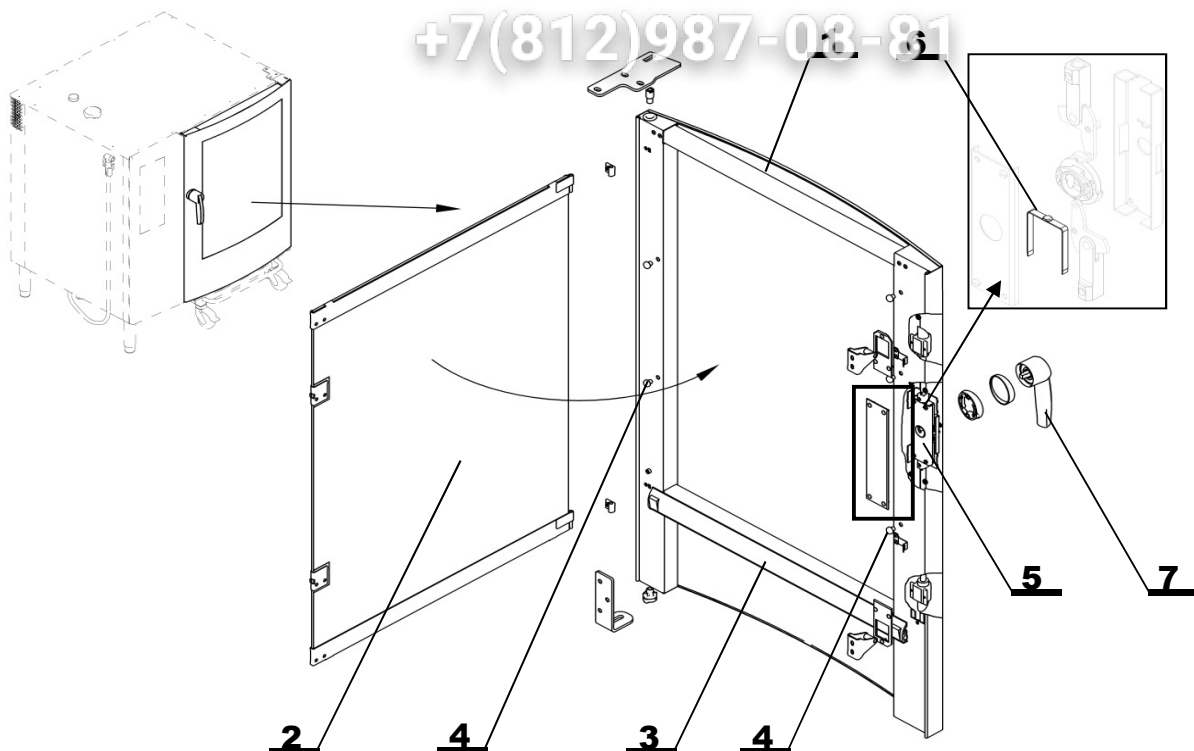

Note:

3ip Общепит

DOOR 1221 VISION

vsezip.ru

+7(812)987-08-81

Position	Code	Name	For type of combi steamer			
			B1221i	B1221b	O1221i	O1221b
1	AC03-3700	DOOR 1221 - 07 VISION COMPLETE	•	•	•	•
2	AC03-3702	INTERIOR GLASS 1221 - 07 VISION	•	•	•	•
3	AX03-0078	DOOR SEAL 20,1221 TROLEY-VISION	•	•	•	•
4	AX03-0076	WINDOW STOP	•	•	•	•
5	AC08-0201	MECHANISM DA 20	•	•	•	•
6	AC08-0208	SPRING	•	•	•	•
7	AC08-0600	HANDLE 20, 1221 Vision	•	•	•	•
			•	•	•	•