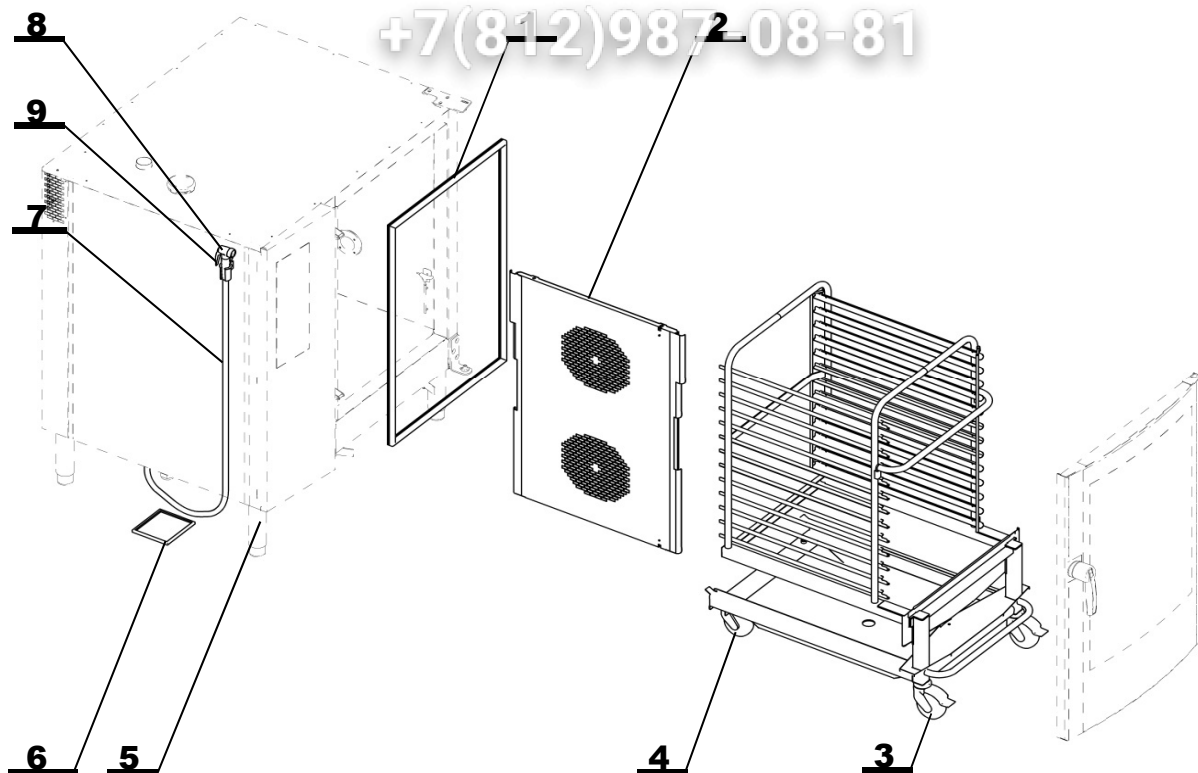

Зип-Общепит

ACCESSORIES

vsezip.ru

+7(812)987208-81

Position	Code	Name	For type of combi steamer			
			B1221i	B1221b	O1221i	O1221b
1	AX00-0037	DOOR SEAL 1221 VISION	•	•	•	•
2	AC14-2700	INNER WALL 1221 - VISION (SINCE 2012)	•	•	•	•
3	ZA16-0004	WHEEL WITH BRAKE	•	•	•	•
4	ZA16-0003	WHEEL	•	•	•	•
5	ZA15-0008	LEG 20 VISION	•	•	•	•
6	ZA17-0010	AIR FILTER VISION	•	•	•	•
7	ZA11-0904	RUBBER HOSE FOR SHOWER 2,1m	•	•	•	•
8	ZA15-0100	SHOWER KLARCO	•	•	•	•
9	AT00-0002	SHOWER HOLDER KLARCO	•	•	•	•

Note: