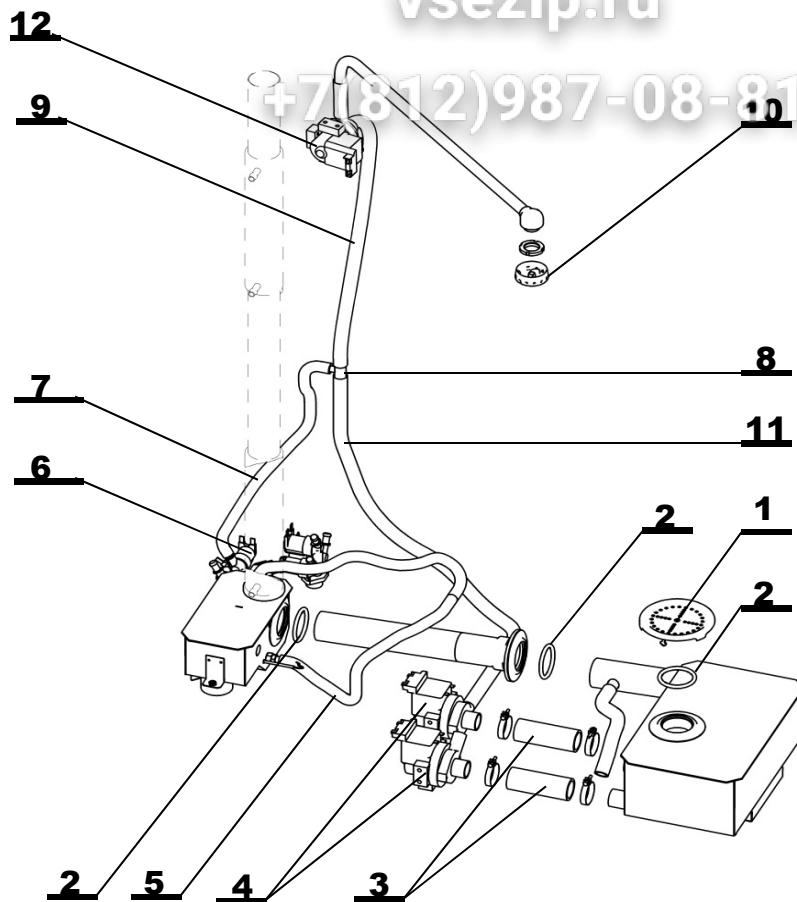

Автоматическая система очистки

ZIP ОБЩЕПИТ

vsezip.ru

+7 (812) 987-08-81

Position	Code	Name	For type of combi steamer			
			B1221i	B1221b	O1221i	O1221b
1	AC02-2202	DRAIN CAP	•	•		
2	ZA13-1549	O-RING	•	•		
3	AA00-0030	HOSE 70 mm BLACK	•	•		
4	EA12-0001	PUMP	•	•		
5	AT26-0012	HOSE VALVE-RED. VALVE	•	•		
6	EA12-0056	TRIPLE SOLENOID VALVE	•	•		
7	AA26-0100	HOSE 10x3,6 - 440	•	•		
8	ZA10-0556	T-FITTING TRS 18-10-18	•	•		
9	AA26-0154	HOSE 16/22 - 600	•	•		
10	AT32-0052	CLEANING NOZZLE	•	•		
11	AA26-0159	HOSE 16/22 - 800	•	•		
12	EA12-0001	PUMP	•	•		
	ZA14-0105	PUMP COVER	•	•		

Note: