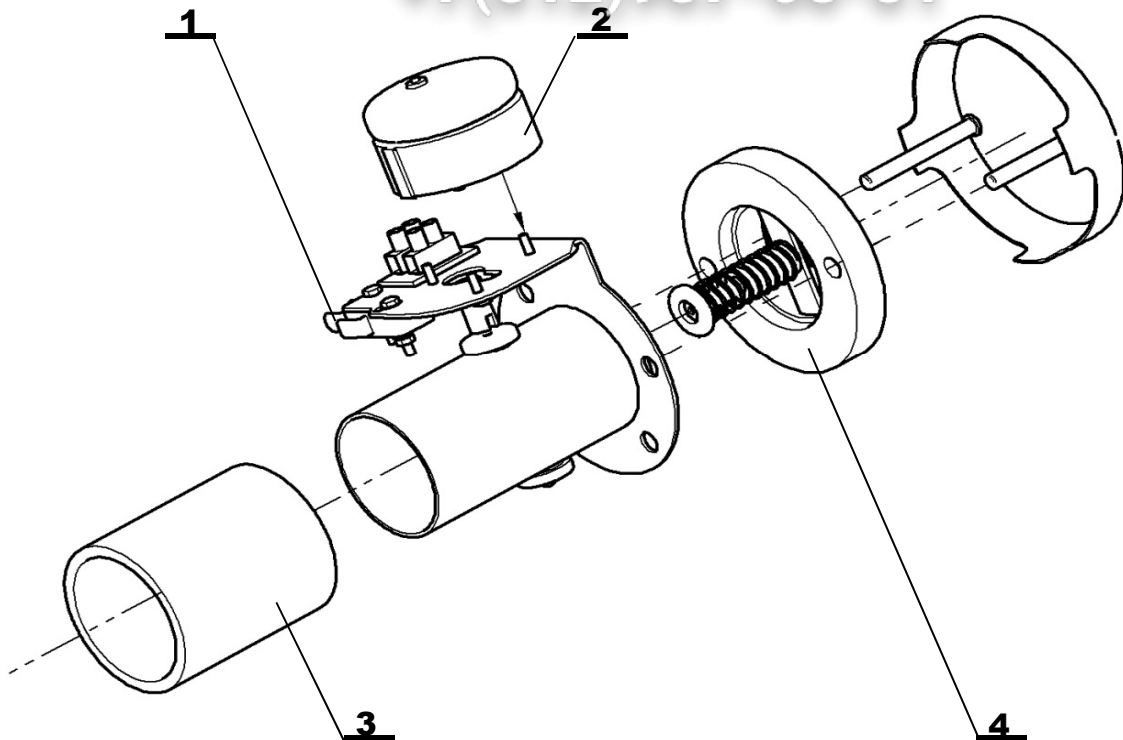

ЗипОбщепит

vsezip.ru

+7(812)987-08-81

Position	Code	Name	For type of combi steamer			
			B1221i	B1221b	O1221i	O1221b
1	EA01-0052	MIKROSWITCH (until 1.1.2010)	•	•		
2	EA11-0012	MOTOR + SWITCH (since 1. 1. 2010)	•	•		
2	EA11-0005	MOTOR (until 1.1.2010)	•	•		
3	AT00-0006	FLAP VALVE HOSE DA6	•	•	•	•
4	AC25-0105	PLUG	•	•	•	•
1+2+4	AC25-0100	FLAP VALVE COMPLETE	•	•		

Note: