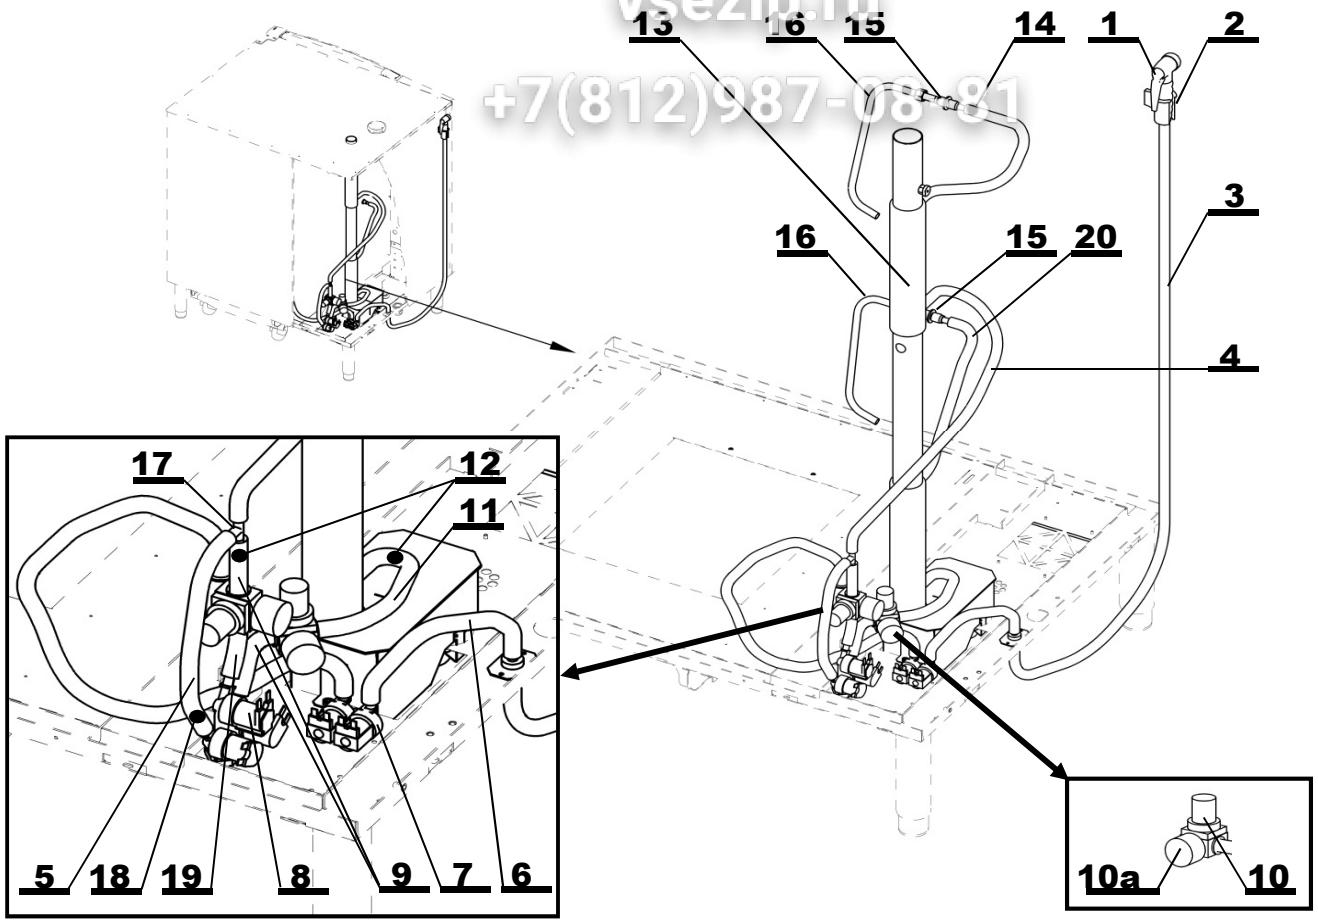

WATER DISTRIBUTION SYSTEM SECTION

Зип Общедит

vsezip.ru

+7(812)987-08-81

Position	Code	Name	For type of combi steamer			
			B1221i	B1221b	O1221i	O1221b
1	ZA15-0100	SHOWER KLARCO	•		•	
2	AT00-0002	SHOWER HOLDER KLARCO	•		•	
3	ZA11-0904	RUBBER HOSE FOR SHOWER 2,1m	•		•	
4	AT26-0014	HOSE VALVE-RED. VALVE	•		•	
5	AA26-0107	HOSE 10x3,6 - 320	•		•	
6	AA26-0101	HOSE 10x3,6 - 350	•		•	
7	EA12-0050	DOUBLE SOLENOID VALVE			•	
7	EA12-0056	TRIPLE SOLENOID VALVE	•			
8	EA12-0056	TRIPLE SOLENOID VALVE	•		•	
9	AA26-0104	HOSE 10x3,6 - 90	•		•	
10	ZA12-0201	WATER REDUCTING VALVE	•		•	
10a	ZA12-0401	MANOMETER 0-1bar, WIKA	•		•	
11	AA26-0101	HOSE 10x3,6 - 350	•		•	
12	AT00-0056	NOZZLE 07	•		•	
13	AC05-2400	CHIMNEY 1221 Vision - inject	•		•	
14	AT24-0021	BOILER HOSE	•		•	
15	AC00-2500	BUSHING	•		•	
16	AC12-0900	INJECTION PIPE VISION 1221	•		•	
17	ZA10-0553	T-FITTING T-TS 10 mm	•		•	
18	EA12-0303	REDUCTION NOZZLE	•		•	
19	AT26-0006	HOSE VALVE-RED. VALVE	•		•	
20	AT26-0001	HOSE VALVE-RED. VALVE	•		•	

Note: