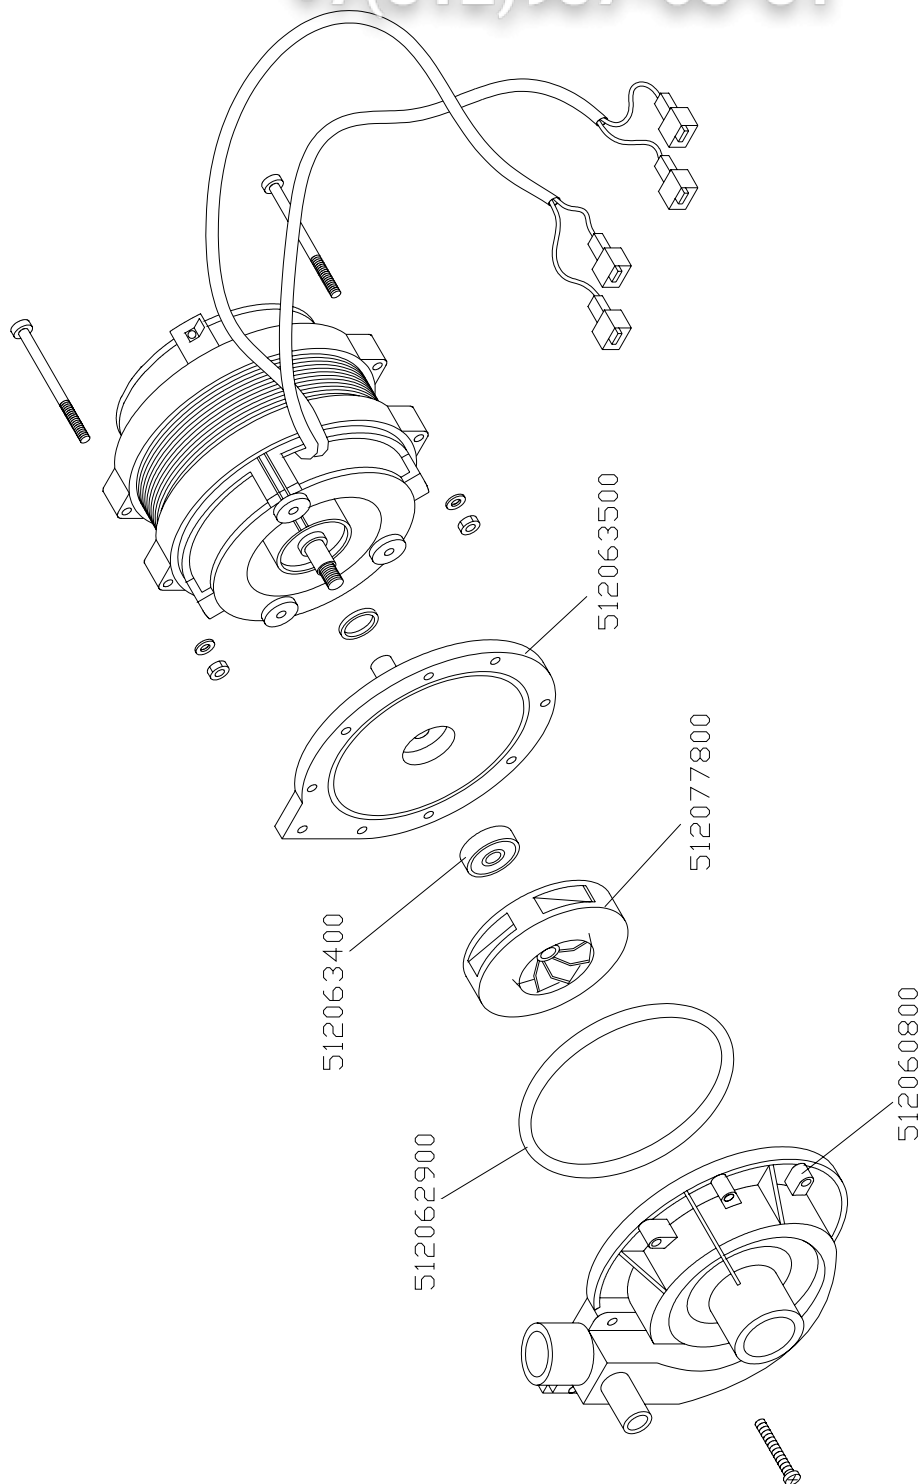

+7(812)987-08-88

elettrico/electrical

MB 930

CODICE	DENOMINAZIONE	NOTE
500036700	VALVOLA ANTIRIFLUSSO OMOLATA DVGW	
502000100	FASCETTA INOX Ø 24-44	
502000200	FASCETTA INOX Ø 9-11	
502000800	FASCETTA INOX Ø 12-22	
511069700	BRACCIO RISCIAQUO SUPERIORE	
511095100	GIRANTE DI LAVAGGIO	
511095800	BOILER	
512005700	DOSATORE IDRAULICO BRILLANTANTE	
512009300	FILTRO PER GOMMA DI CARICO	
512021200	TUBO GOMMA CASER/15 12x19	
512026800	MANICOTTO DI MANDATA 38x30x43	
512027300	MANICOTTO DI MANDATA 38x30x100	
512035300	TUBO SCARICO mm.24 ATTACCO 90°	
512047500	TUBO CARICO RINFORZATO NON TRECCIATO 3/4"	
512053100	ANELLO BLOCCAGGIO GHIERA	
512068500	MANICOTTO A "T" MANDATA INFERIORE MB	
512069300	TUBO CRISTAL Ø 4x6 VERDE TRASPARENTE	
512073700	TUBO SILICONE Ø5x10 C/RINF. TESS.	
513109100	SQUADRETTA FISSAGGIO COLLETTORE INFERIORE	
513185600	GHIERA DI CONTENIMENTO	
513185900	BRONZINA GIRANTE LAVAGGIO	
513186000	PERNO PER GIRANTI	
513186100	BRONZINA GIRANTE RISCIAQUO	
513186200	GHIERA BLOCCAGGIO GIRANTE RISCIAQUO	
513186300	FLANGIA DI STROZZATURA INFERIORE	
513186900	FLANGIA DI STROZZATURA SUPERIORE	
513202900	TAPPO INOX PER BRACCIO DI RISCIAQUO Ø12	
513227000	COLLETTORE 4 VIE	
513251200	SQUADRETTA FISSAGGIO BOILER MB	
513259400	TUBO PER MANDATA INFERIORE	
513259600	TUBO MANDATA	
513260700	SQUADRETTA ANTERIORE FISSAGGIO BOILER MB/930	
600062700	BRACCIO RISCIAQUO SUPERIORE COMPLETO	
600100000	GIRANTE COMPLETA	

ПОМПА НР 0,28 (код. 512075900)

vsezip.ru

+7(812)987-08-81

hp0,28