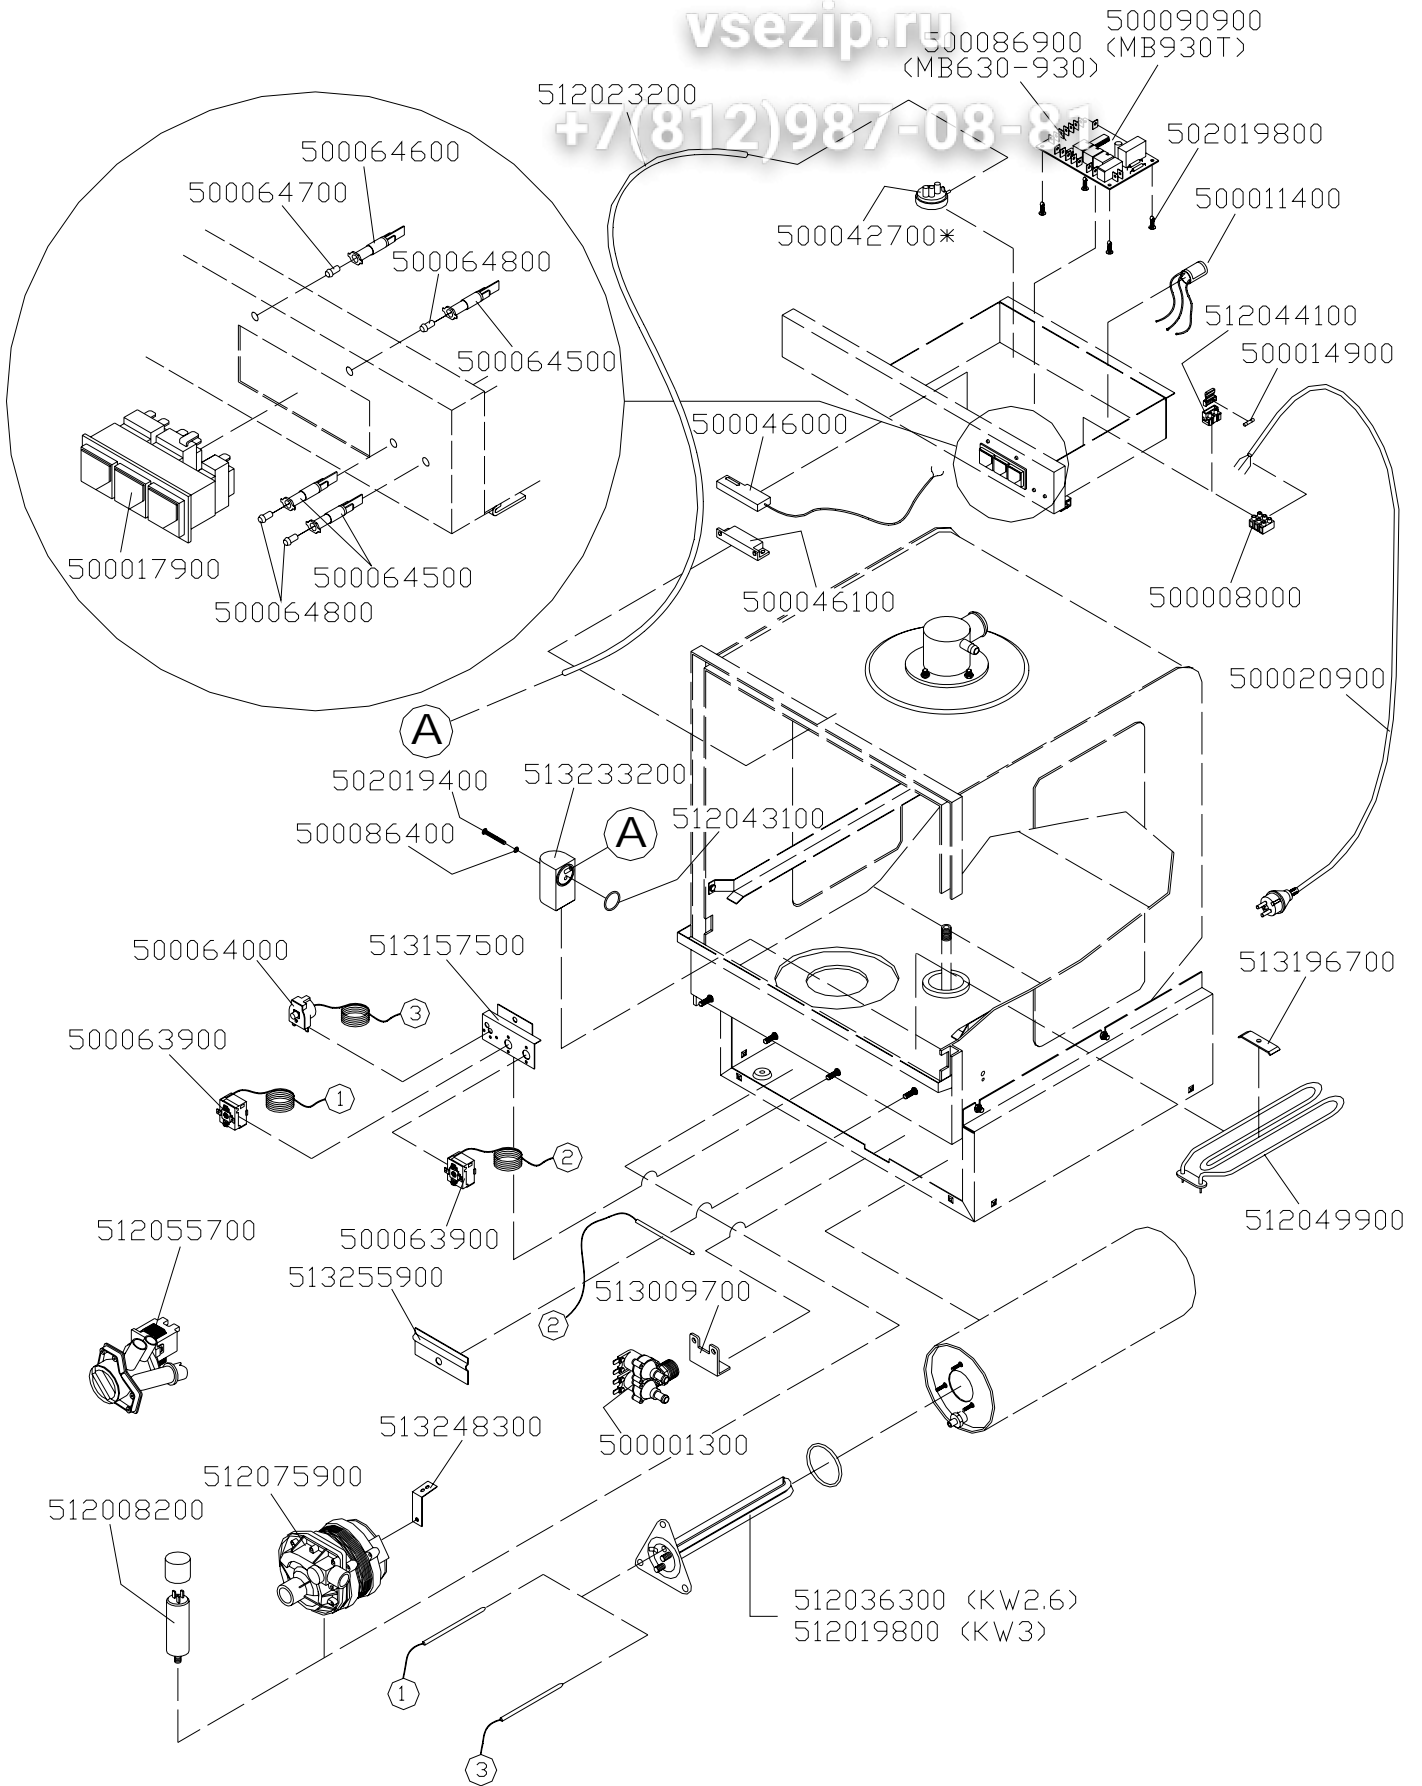

Mod. MB 930 – MB 930T

Зип Общепит

vsezip.ru

+7(812)987-08881

esterno/external

Mod. MB 630 – MB 930 – 930T

Зип-Общепит

vsezip.ru

+7(812)987-08-88

elettrico/electrical

MB 930

CODICE	DENOMINAZIONE	NOTE
500036700	VALVOLA ANTIRIFLUSSO OMOLATA DVGW	
502000100	FASCETTA INOX Ø 24-44	
502000200	FASCETTA INOX Ø 9-11	
502000800	FASCETTA INOX Ø 12-22	
511069700	BRACCIO RISCIAQUO SUPERIORE	
511095100	GIRANTE DI LAVAGGIO	
511095800	BOILER	
512005700	DOSATORE IDRAULICO BRILLANTANTE	
512009300	FILTRO PER GOMMA DI CARICO	
512021200	TUBO GOMMA CASER/15 12x19	
512026800	MANICOTTO DI MANDATA 38x30x43	
512027300	MANICOTTO DI MANDATA 38x30x100	
512035300	TUBO SCARICO mm.24 ATTACCO 90°	
512047500	TUBO CARICO RINFORZATO NON TRECCIATO 3/4"	
512053100	ANELLO BLOCCAGGIO GHIERA	
512068500	MANICOTTO A "T" MANDATA INFERIORE MB	
512069300	TUBO CRISTAL Ø 4x6 VERDE TRASPARENTE	
512073700	TUBO SILICONE Ø5x10 C/RINF. TESS.	
513109100	SQUADRETTA FISSAGGIO COLLETTORE INFERIORE	
513185600	GHIERA DI CONTENIMENTO	
513185900	BRONZINA GIRANTE LAVAGGIO	
513186000	PERNO PER GIRANTI	
513186100	BRONZINA GIRANTE RISCIAQUO	
513186200	GHIERA BLOCCAGGIO GIRANTE RISCIAQUO	
513186300	FLANGIA DI STROZZATURA INFERIORE	
513186900	FLANGIA DI STROZZATURA SUPERIORE	
513202900	TAPPO INOX PER BRACCIO DI RISCIAQUO Ø12	
513227000	COLLETTORE 4 VIE	
513251200	SQUADRETTA FISSAGGIO BOILER MB	
513259400	TUBO PER MANDATA INFERIORE	
513259600	TUBO MANDATA	
513260700	SQUADRETTA ANTERIORE FISSAGGIO BOILER MB/930	
600062700	BRACCIO RISCIAQUO SUPERIORE COMPLETO	
600100000	GIRANTE COMPLETA	

ПОМПА НР 0,28 (код. 512075900)

vsezip.ru

+7(812)987-08-81

hp0,28