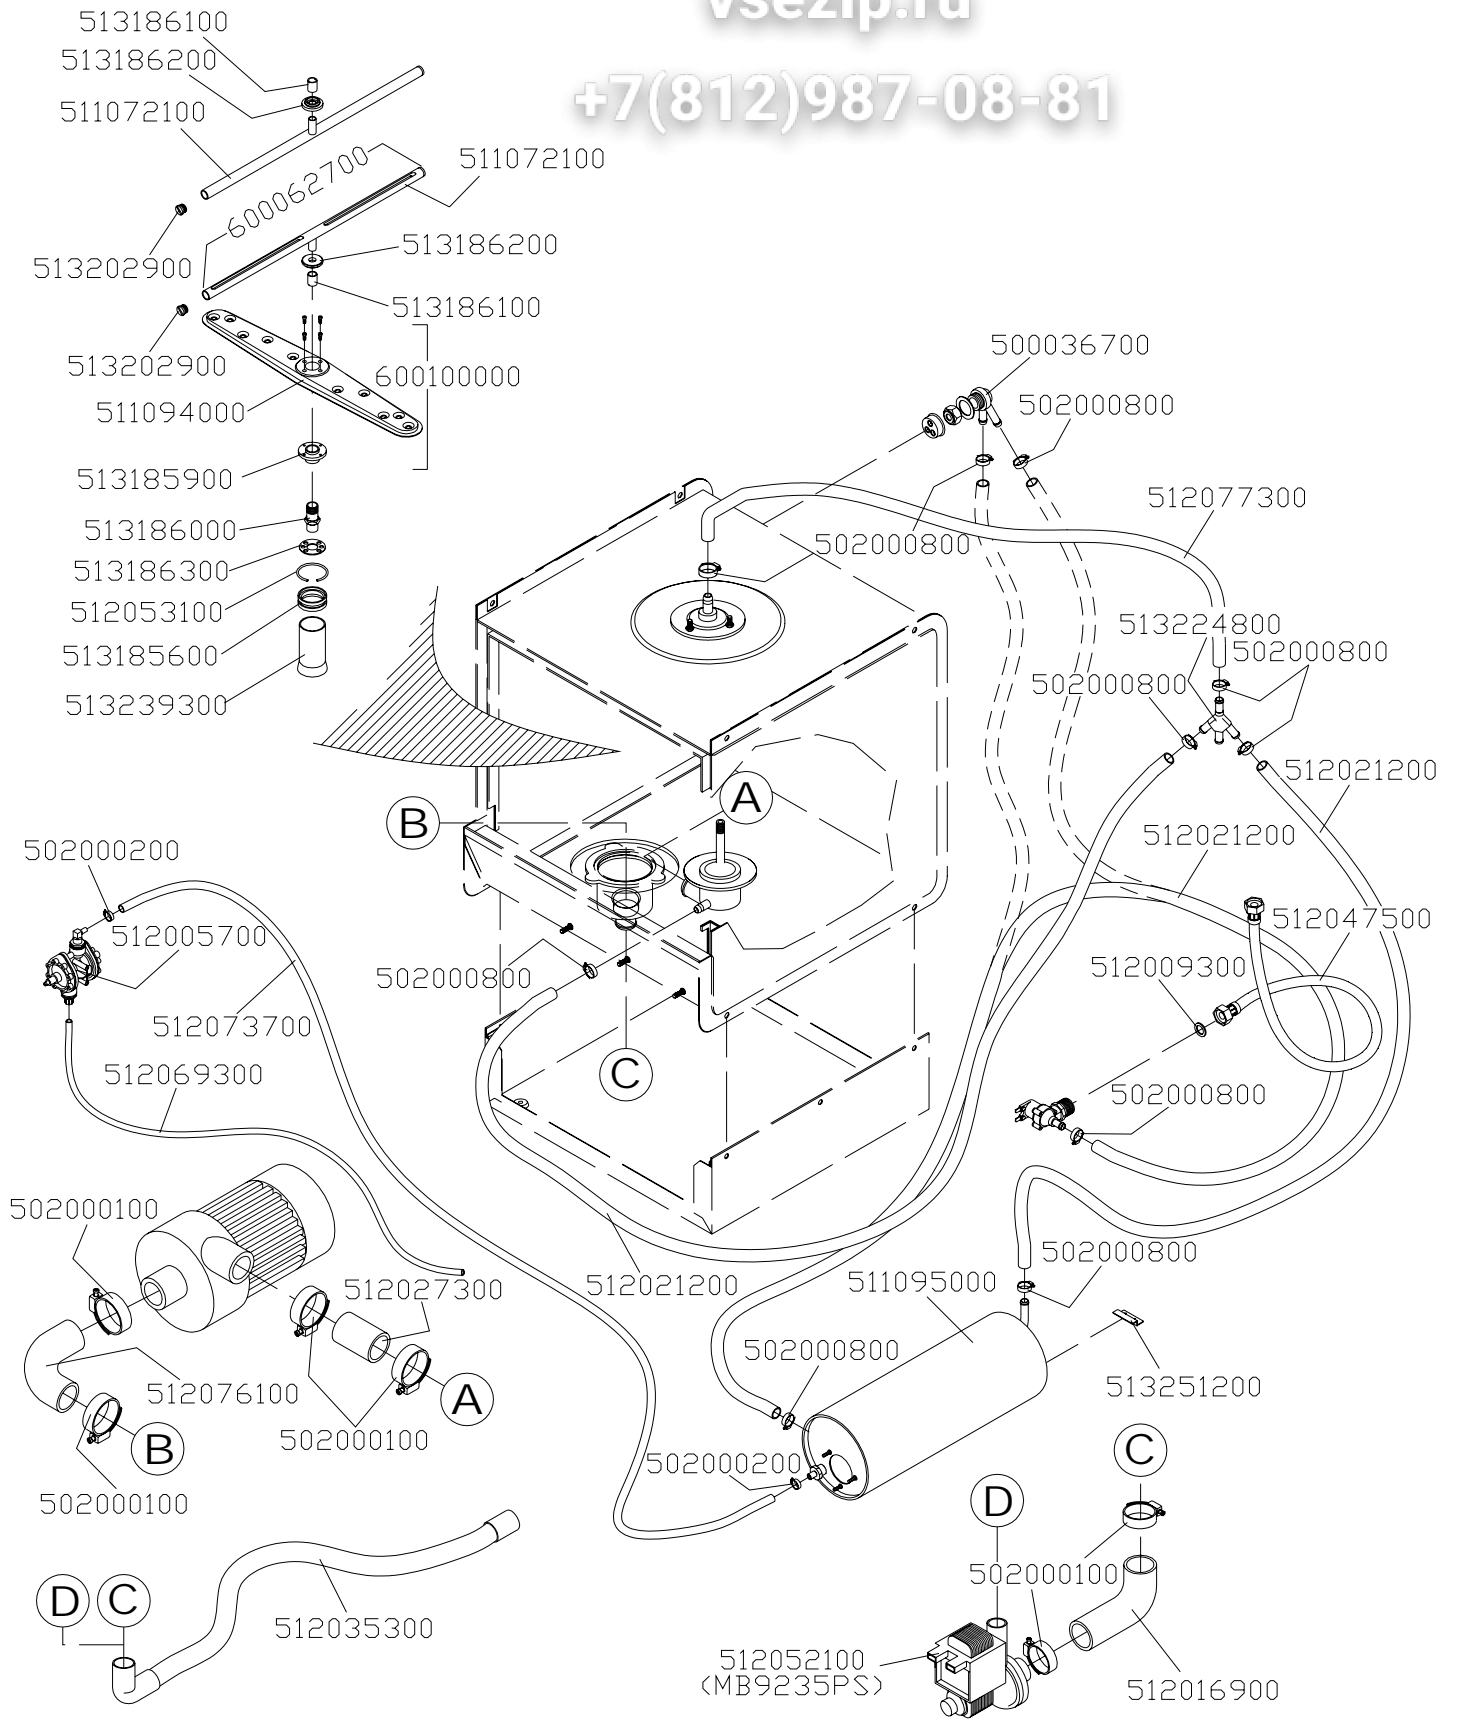

+7(812)987-08-81

elettrico/electrical

Mod. MB 9235

Зип Общепит

vsezip.ru

+7(812)987-08-81

idraulico/hydraulic

ПОМПА НР 0,20 (код. 512050800)