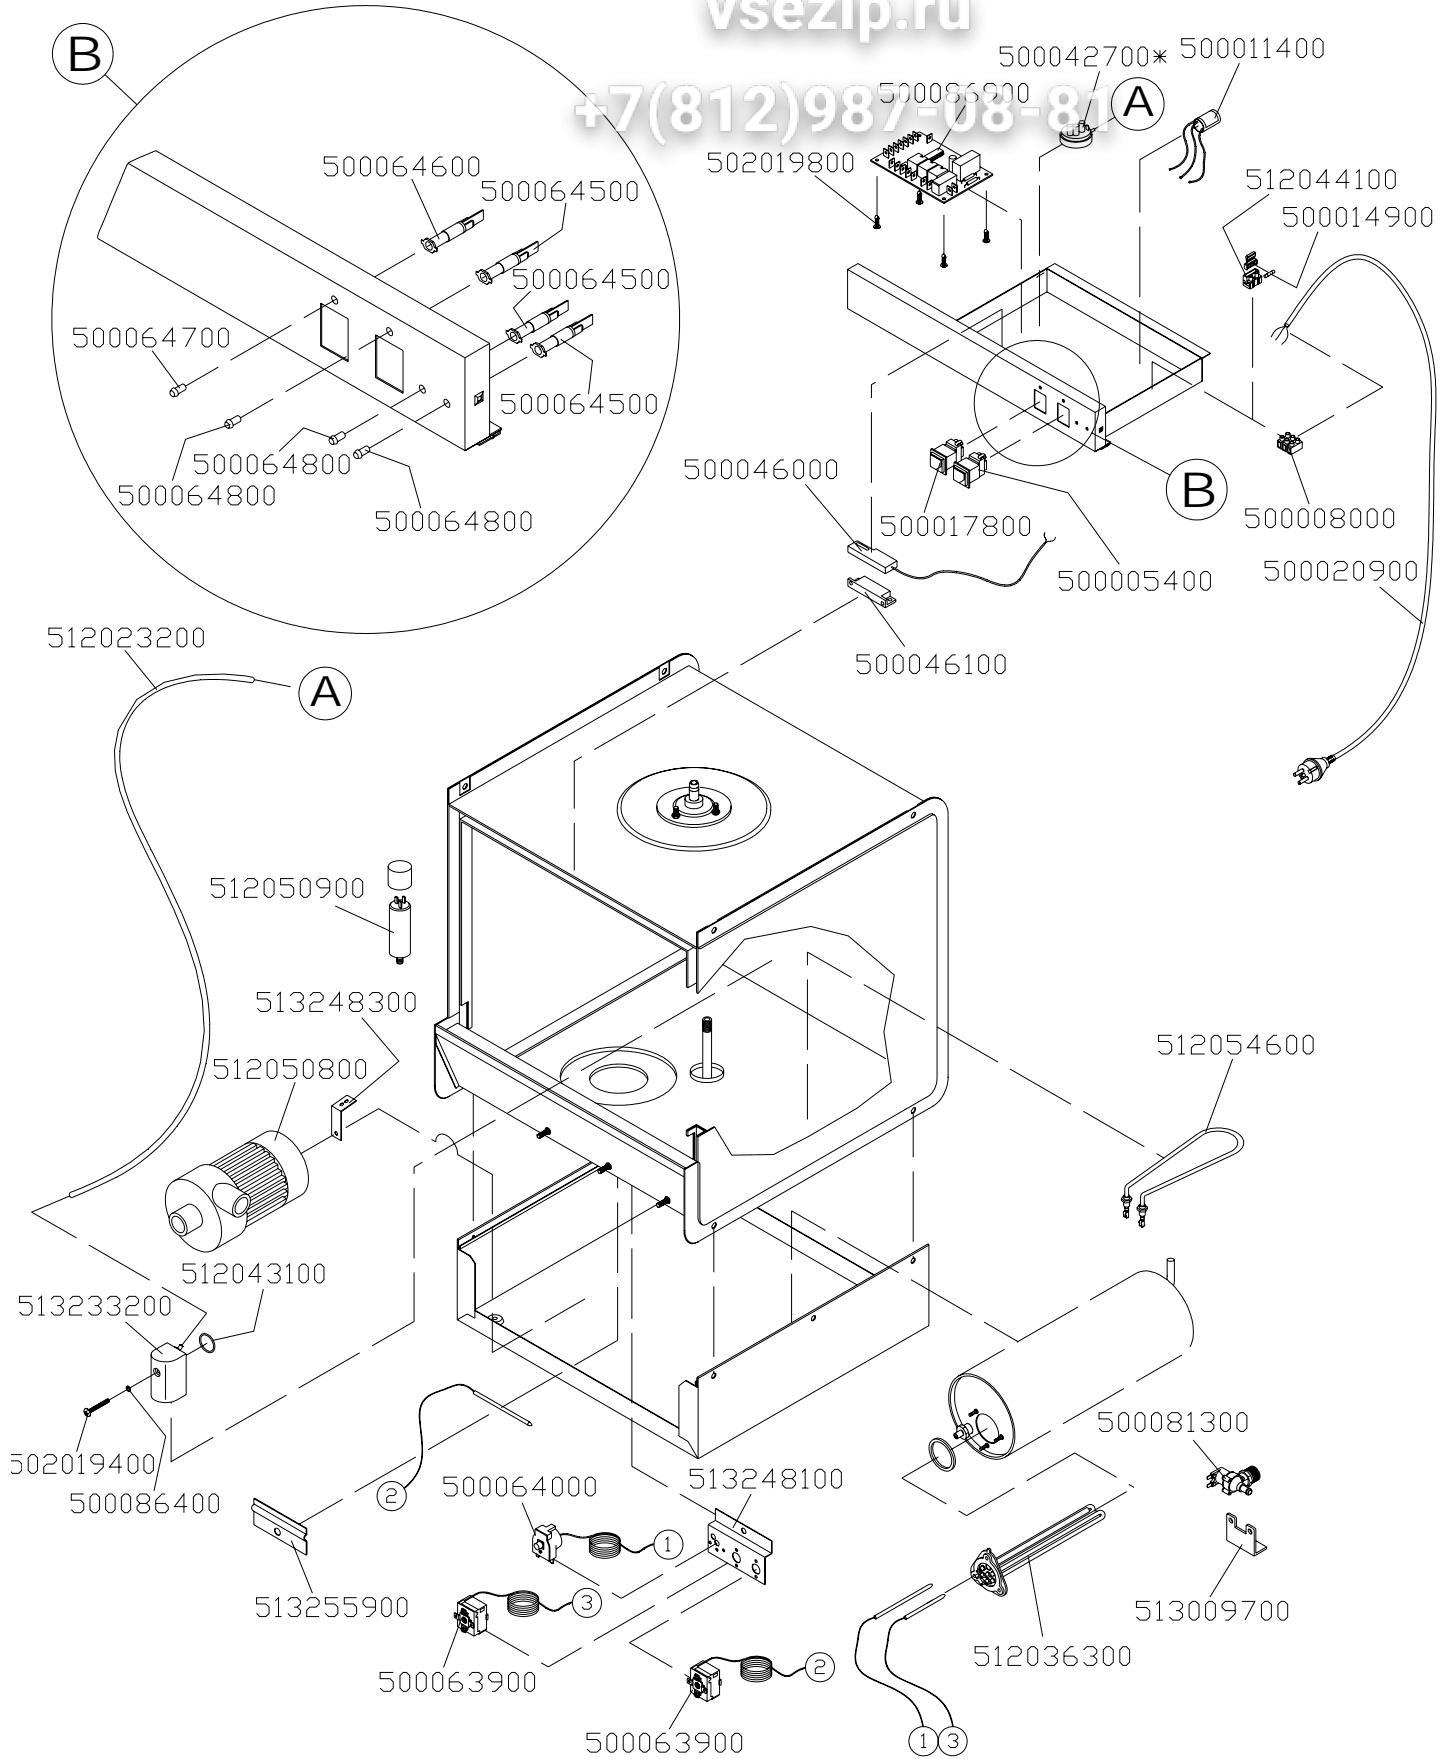

+7(812)987-08-81

elettrico/electrical

Mod. MB 9235

Зип Общепит

vsezip.ru

+7(812)987-08-81

idraulico/hydraulic

ПОМПА НР 0,20 (код. 512050800)