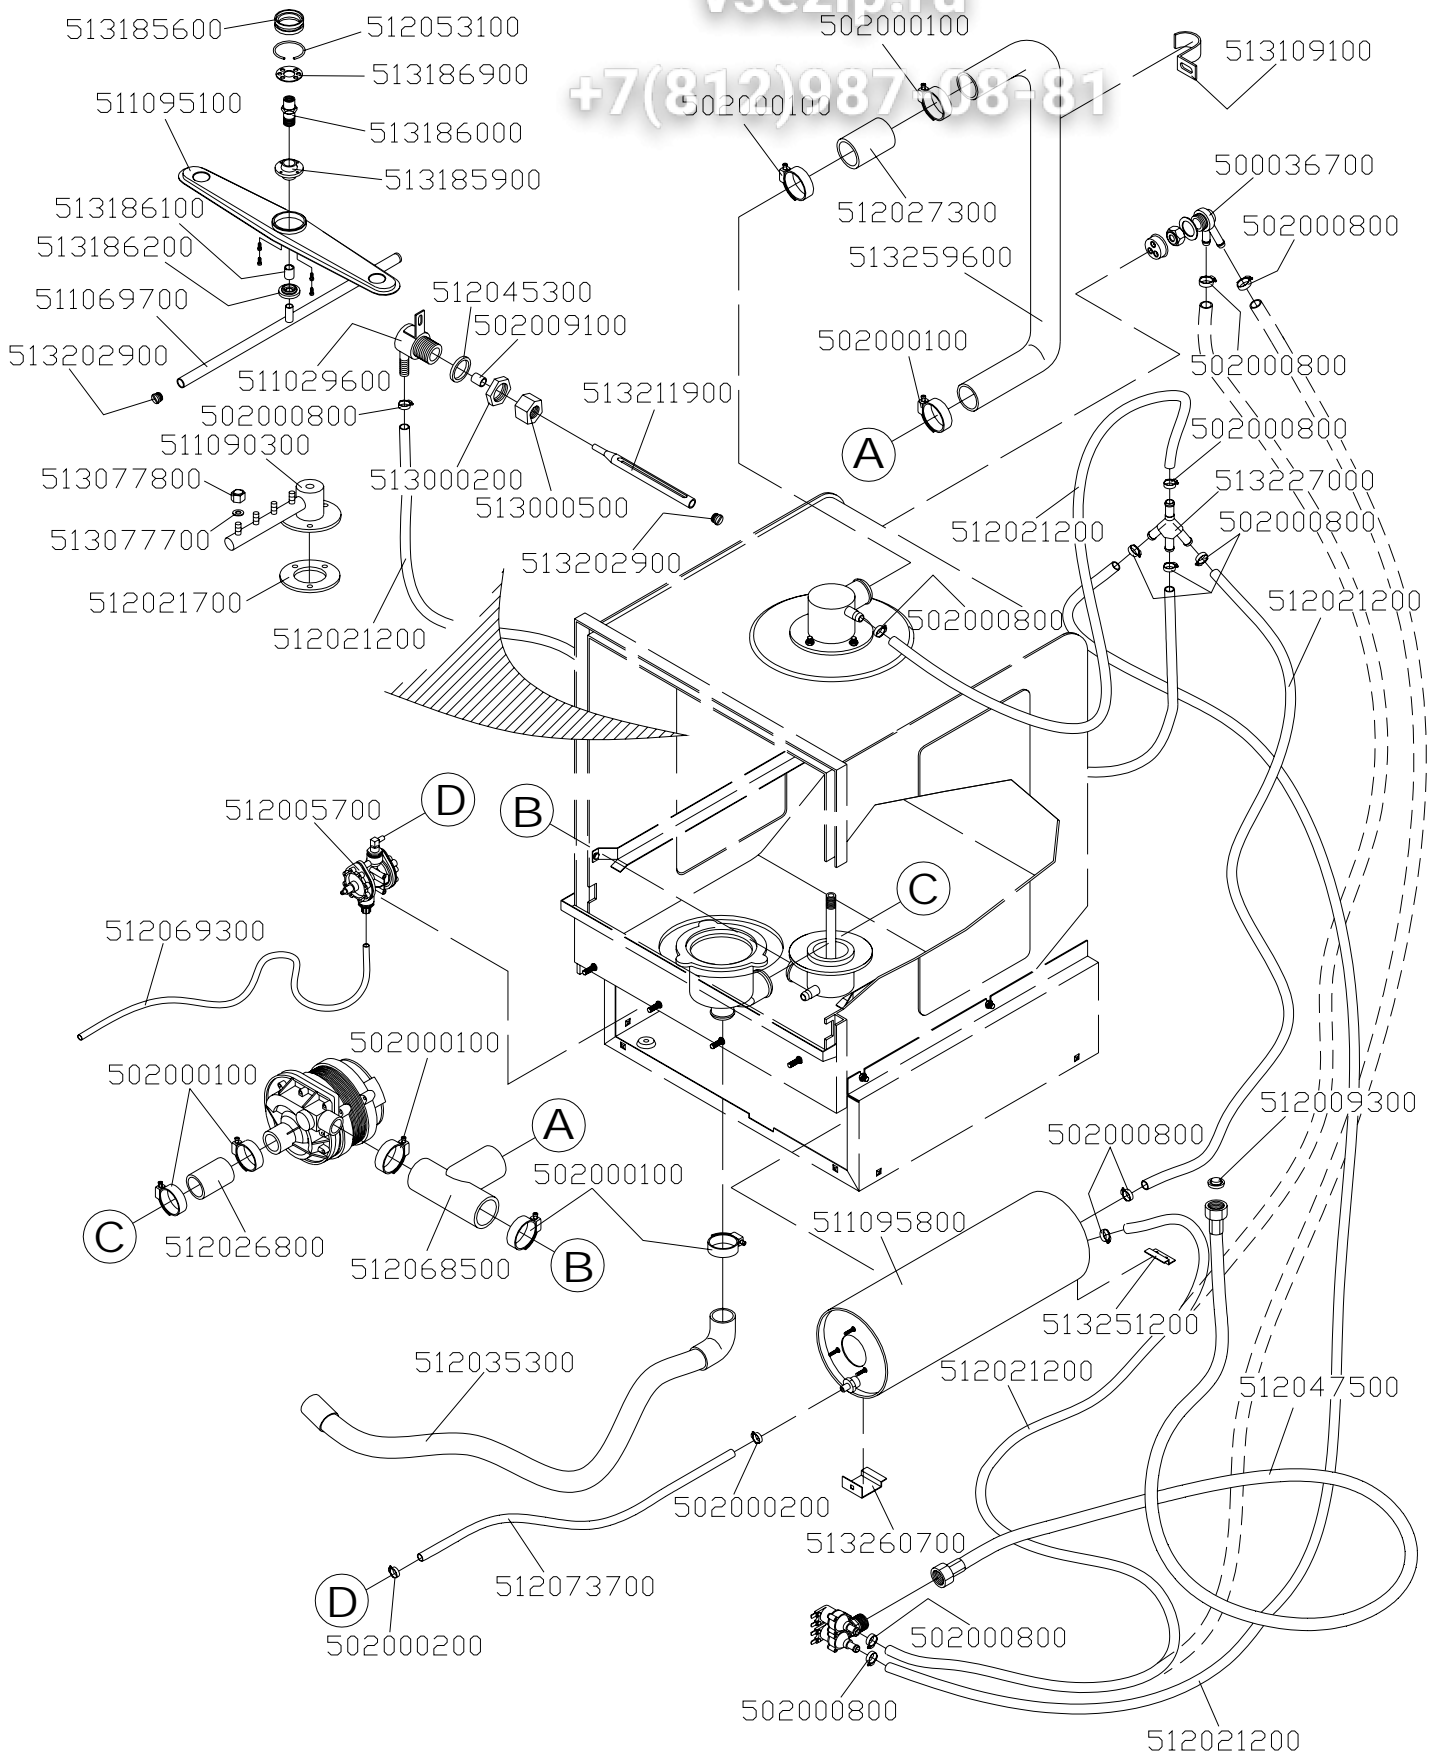

+7(812)987-08-88

elettrico/electrical

Зип Общепит
Mod. МВ 630

vsezip.ru

+7(812)987-98-81

idraulico/hydraulic

MB 630 idraulico/hydraulic

CODICE	DENOMINAZIONE	NOTE
500036700	VALVOLA ANTIRIFLUSSO OMOLATA DVGW	
502000100	FASCETTA INOX Ø 24-44	
502000200	FASCETTA INOX Ø 9-11	
502000800	FASCETTA INOX Ø 12-22	
502009100	BICONO Ø12	
511029600	ATTACCO PER RISCIAQUO INFERIORE	
511069700	BRACCIO RISCIAQUO SUPERIORE	
511090300	LAVAGGIO INFERIORE	
511095100	GIRANTE DI LAVAGGIO	
511095800	BOILER	
512005700	DOSATORE IDRAULICO BRILLANTANTE	
512009300	FILTRO PER GOMMA DI CARICO	
512021200	TUBO GOMMA CASER/15 12x19	
512021700	GUARNIZIONE PER MANDATA MB	
512026800	MANICOTTO DI MANDATA 38x30x43	
512027300	MANICOTTO DI MANDATA 38x30x100	
512035300	TUBO SCARICO mm.24 ATTACCO 90°	
512045300	GUARNIZIONE AMIANTITE 1"	
512047500	TUBO CARICO RINFORZATO NON TRECCIATO 3/4"	
512053100	ANELLO BLOCCAGGIO GHIERA	
512068500	MANICOTTO A "T" MANDATA INFERIORE MB	
512069300	TUBO CRISTAL Ø 4x6 VERDE TRASPARENTE	
512073700	TUBO SILICONE Ø5x10 C/RINF. TESS.	
513000200	DADO ESAGONALE M20x1,5	
513000500	DADO OLANDESE M20x1,5	
513077700	SPIRALE DI LAVAGGIO	
513077800	UGELLO DI LAVAGGIO	
513109100	SQUADRETTA FISSAGGIO COLLETTORE INFERIORE	
513185600	GHIERA DI CONTENIMENTO	
513185900	BRONZINA GIRANTE LAVAGGIO	
513186000	PERNO PER GIRANTI	
513186100	BRONZINA GIRANTE RISCIAQUO	
513186200	GHIERA BLOCCAGGIO GIRANTE RISCIAQUO	
513186900	FLANGIA DI STROZZATURA SUPERIORE	
513202900	TAPPO INOX PER BRACCIO DI RISCIAQUO Ø12	
513211900	TUBO RISCIAQUO INFERIORE	
513227000	COLLETTORE 4 VIE	
513251200	SQUADRETTA FISSAGGIO BOILER MB	
513259600	TUBO MANDATA	
513260700	SQUADRETTA ANTERIORE FISSAGGIO BOILER MB/930	

ПОМПА НР 0,28 (код. 512075900)

vsezip.ru

+7(812)987-08-81

hp0,28