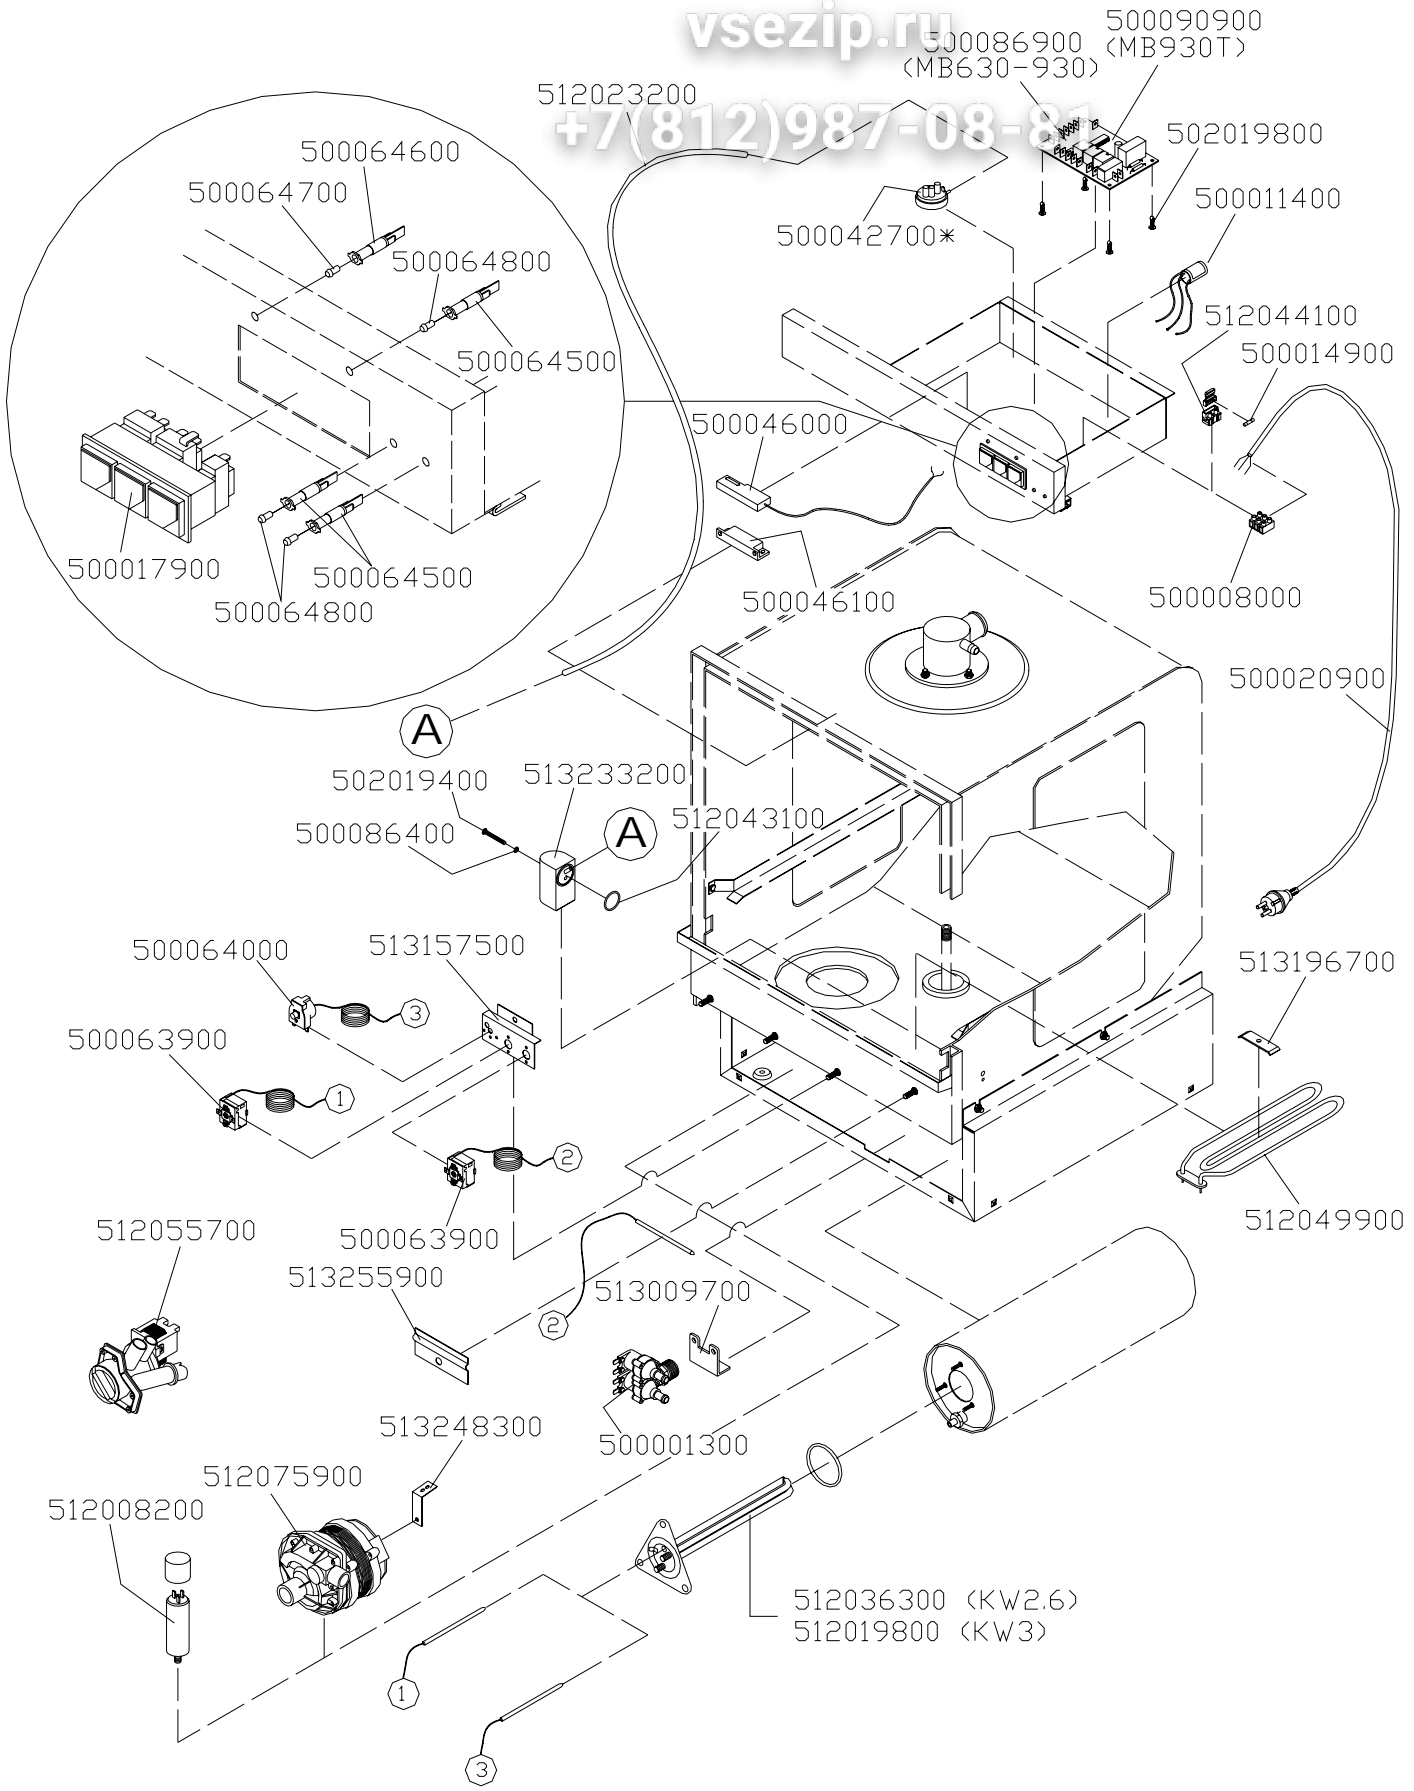

+7(812)987-08-88

elettrico/electrical

Зип Общепит
Mod. МВ 630

vsezip.ru

+7(812)987-98-81

idraulico/hydraulic

MB 630 idraulico/hydraulic

CODICE	DENOMINAZIONE	NOTE
500036700	VALVOLA ANTIRIFLUSSO OMOLATA DVGW	
502000100	FASCETTA INOX Ø 24-44	
502000200	FASCETTA INOX Ø 9-11	
502000800	FASCETTA INOX Ø 12-22	
502009100	BICONO Ø12	
511029600	ATTACCO PER RISCIAQUO INFERIORE	
511069700	BRACCIO RISCIAQUO SUPERIORE	
511090300	LAVAGGIO INFERIORE	
511095100	GIRANTE DI LAVAGGIO	
511095800	BOILER	
512005700	DOSATORE IDRAULICO BRILLANTANTE	
512009300	FILTRO PER GOMMA DI CARICO	
512021200	TUBO GOMMA CASER/15 12x19	
512021700	GUARNIZIONE PER MANDATA MB	
512026800	MANICOTTO DI MANDATA 38x30x43	
512027300	MANICOTTO DI MANDATA 38x30x100	
512035300	TUBO SCARICO mm.24 ATTACCO 90°	
512045300	GUARNIZIONE AMIANTITE 1"	
512047500	TUBO CARICO RINFORZATO NON TRECCIATO 3/4"	
512053100	ANELLO BLOCCAGGIO GHIERA	
512068500	MANICOTTO A "T" MANDATA INFERIORE MB	
512069300	TUBO CRISTAL Ø 4x6 VERDE TRASPARENTE	
512073700	TUBO SILICONE Ø5x10 C/RINF. TESS.	
513000200	DADO ESAGONALE M20x1,5	
513000500	DADO OLANDESE M20x1,5	
513077700	SPIRALE DI LAVAGGIO	
513077800	UGELLO DI LAVAGGIO	
513109100	SQUADRETTA FISSAGGIO COLLETTORE INFERIORE	
513185600	GHIERA DI CONTENIMENTO	
513185900	BRONZINA GIRANTE LAVAGGIO	
513186000	PERNO PER GIRANTI	
513186100	BRONZINA GIRANTE RISCIAQUO	
513186200	GHIERA BLOCCAGGIO GIRANTE RISCIAQUO	
513186900	FLANGIA DI STROZZATURA SUPERIORE	
513202900	TAPPO INOX PER BRACCIO DI RISCIAQUO Ø12	
513211900	TUBO RISCIAQUO INFERIORE	
513227000	COLLETTORE 4 VIE	
513251200	SQUADRETTA FISSAGGIO BOILER MB	
513259600	TUBO MANDATA	
513260700	SQUADRETTA ANTERIORE FISSAGGIO BOILER MB/930	

ПОМПА НР 0,28 (код. 512075900)

vsezip.ru

+7(812)987-08-81

hp0,28