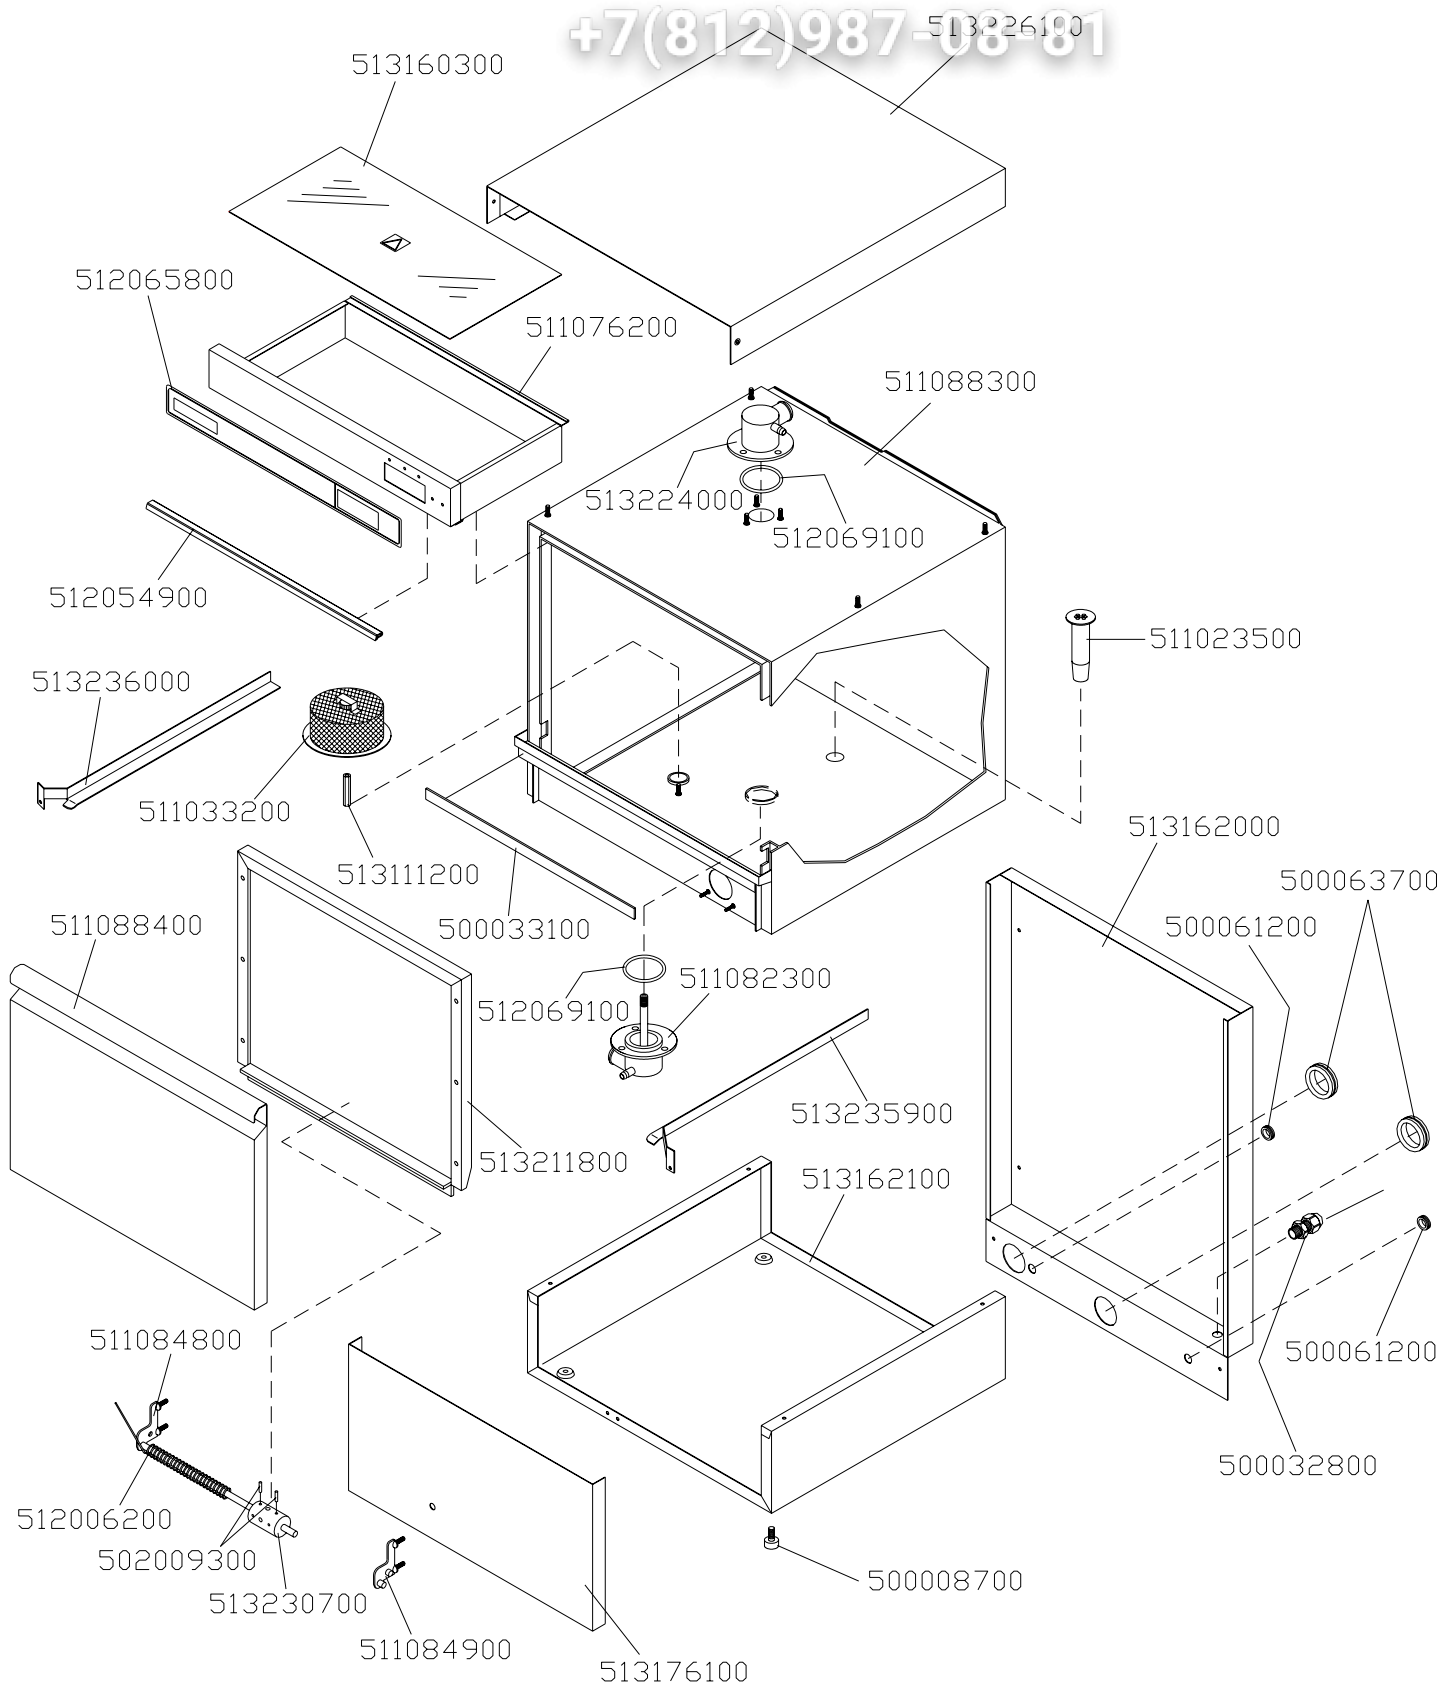

Mod. MB 510E – MB 510ER

vsezip.ru

+7(812)987-08-81