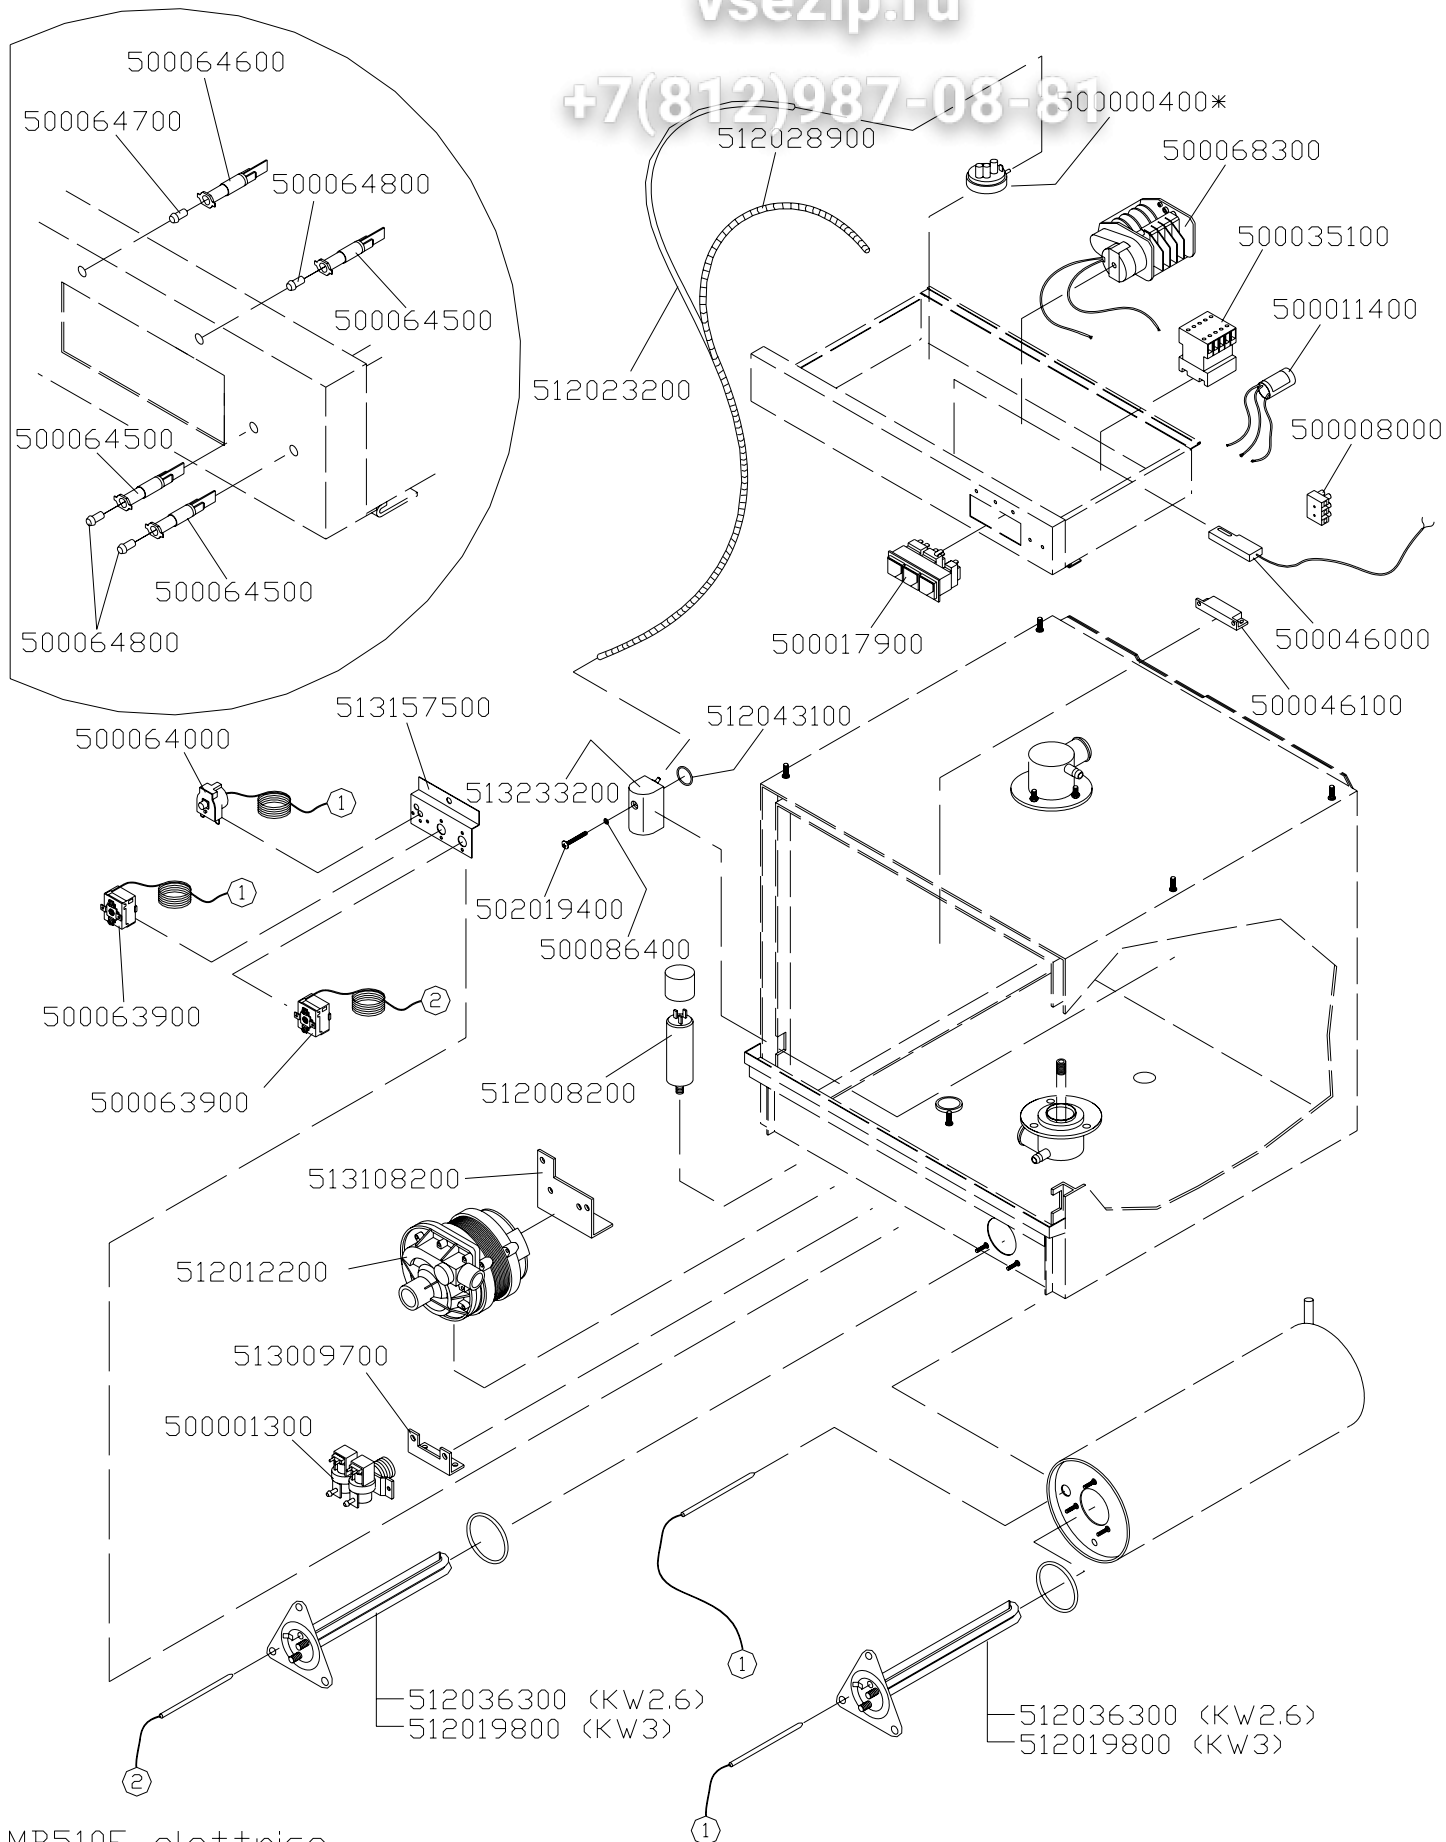

Mod. MB 510E – MB 510ER

vsezip.ru

+7(812)987-08-81

MB510E_elettrico