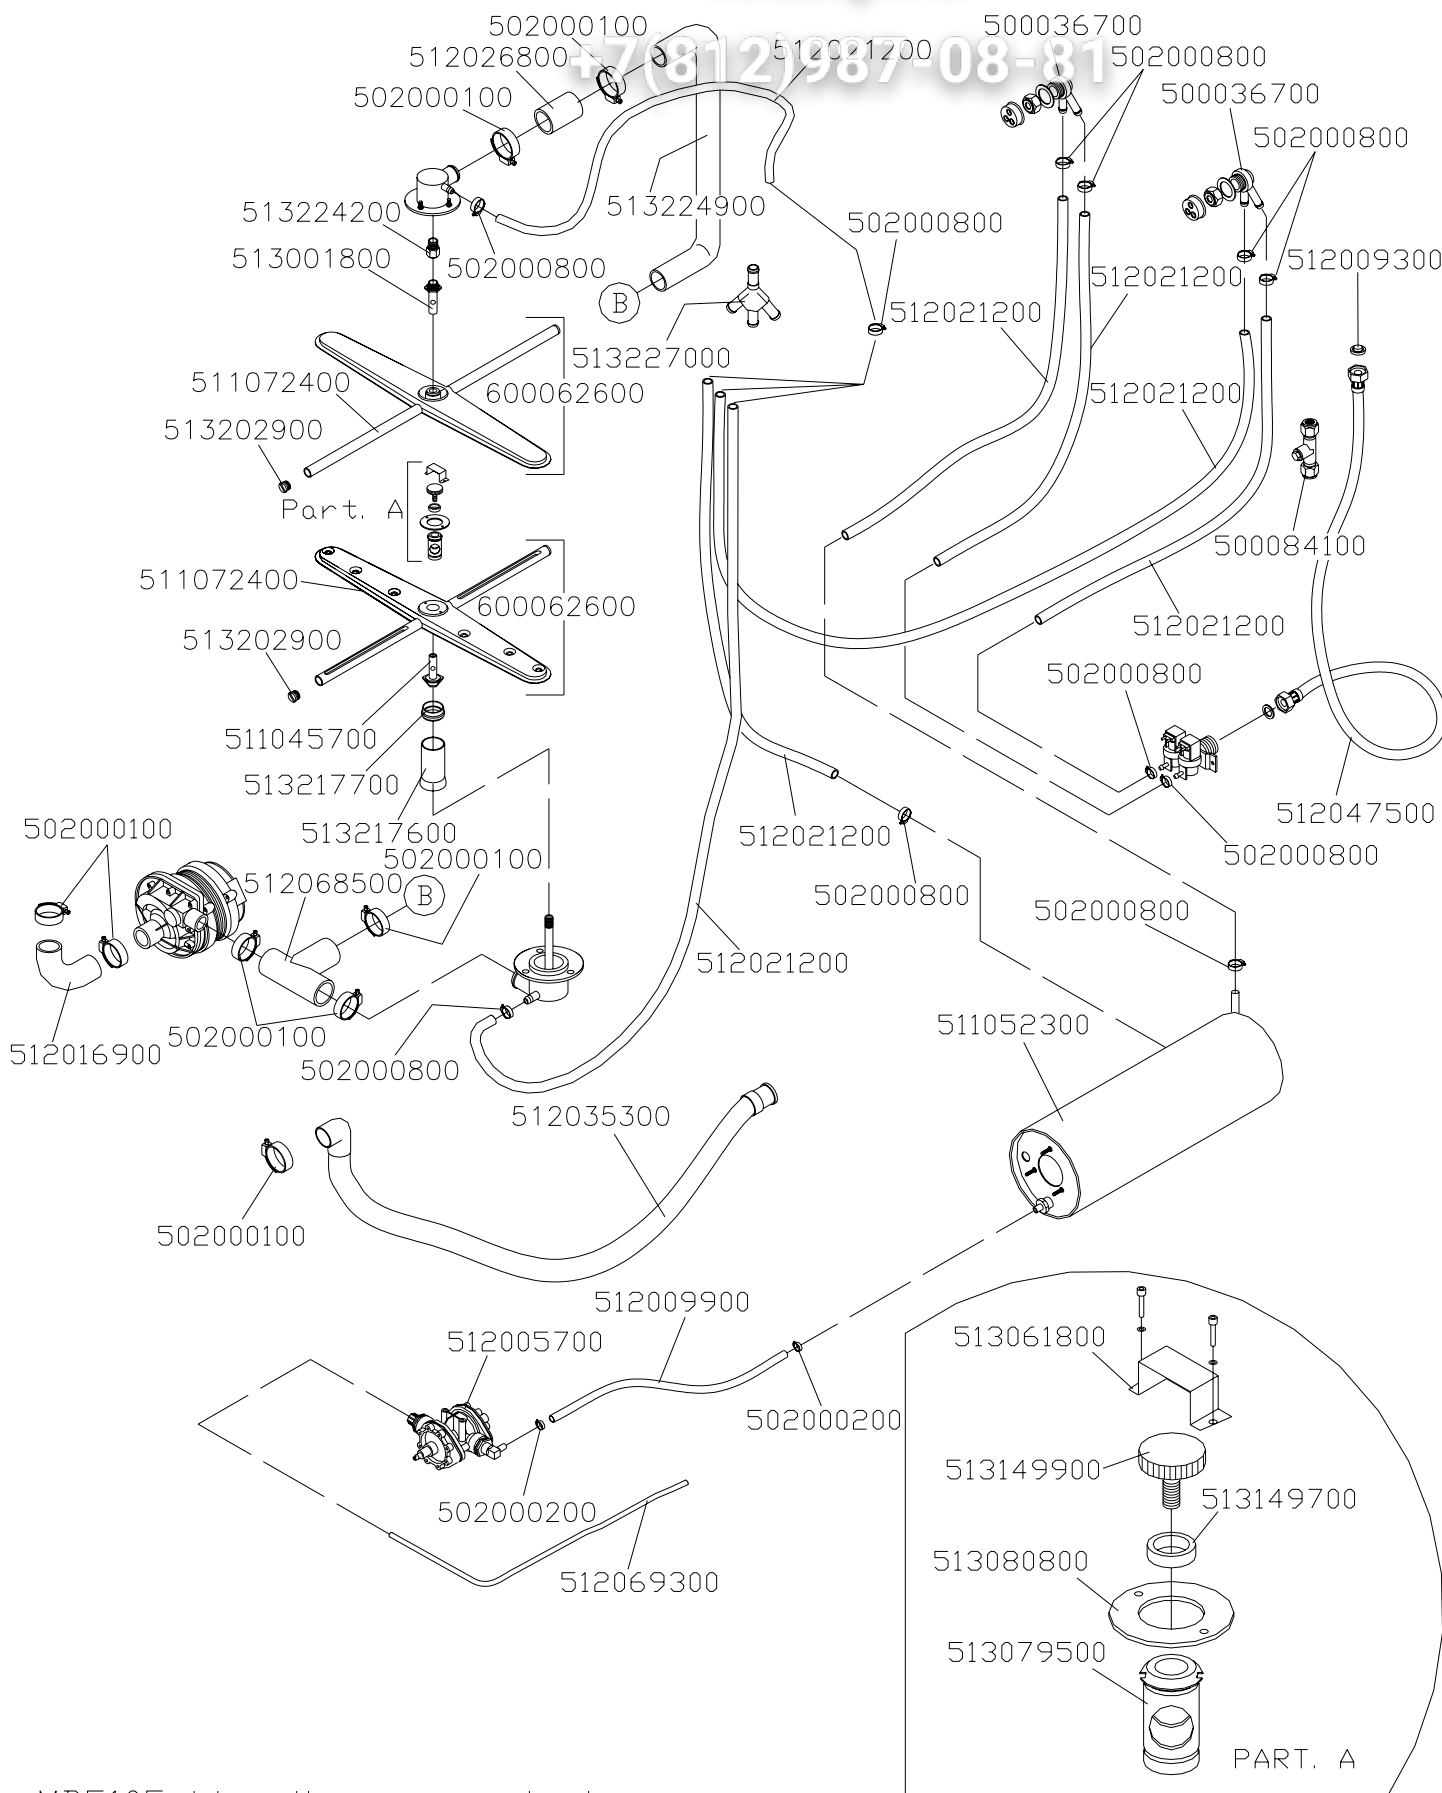

Mod. MB 510E – MB 510ER

vsezip.ru

+7(812)987-08-81

MB510E_idraulico_con_valvole