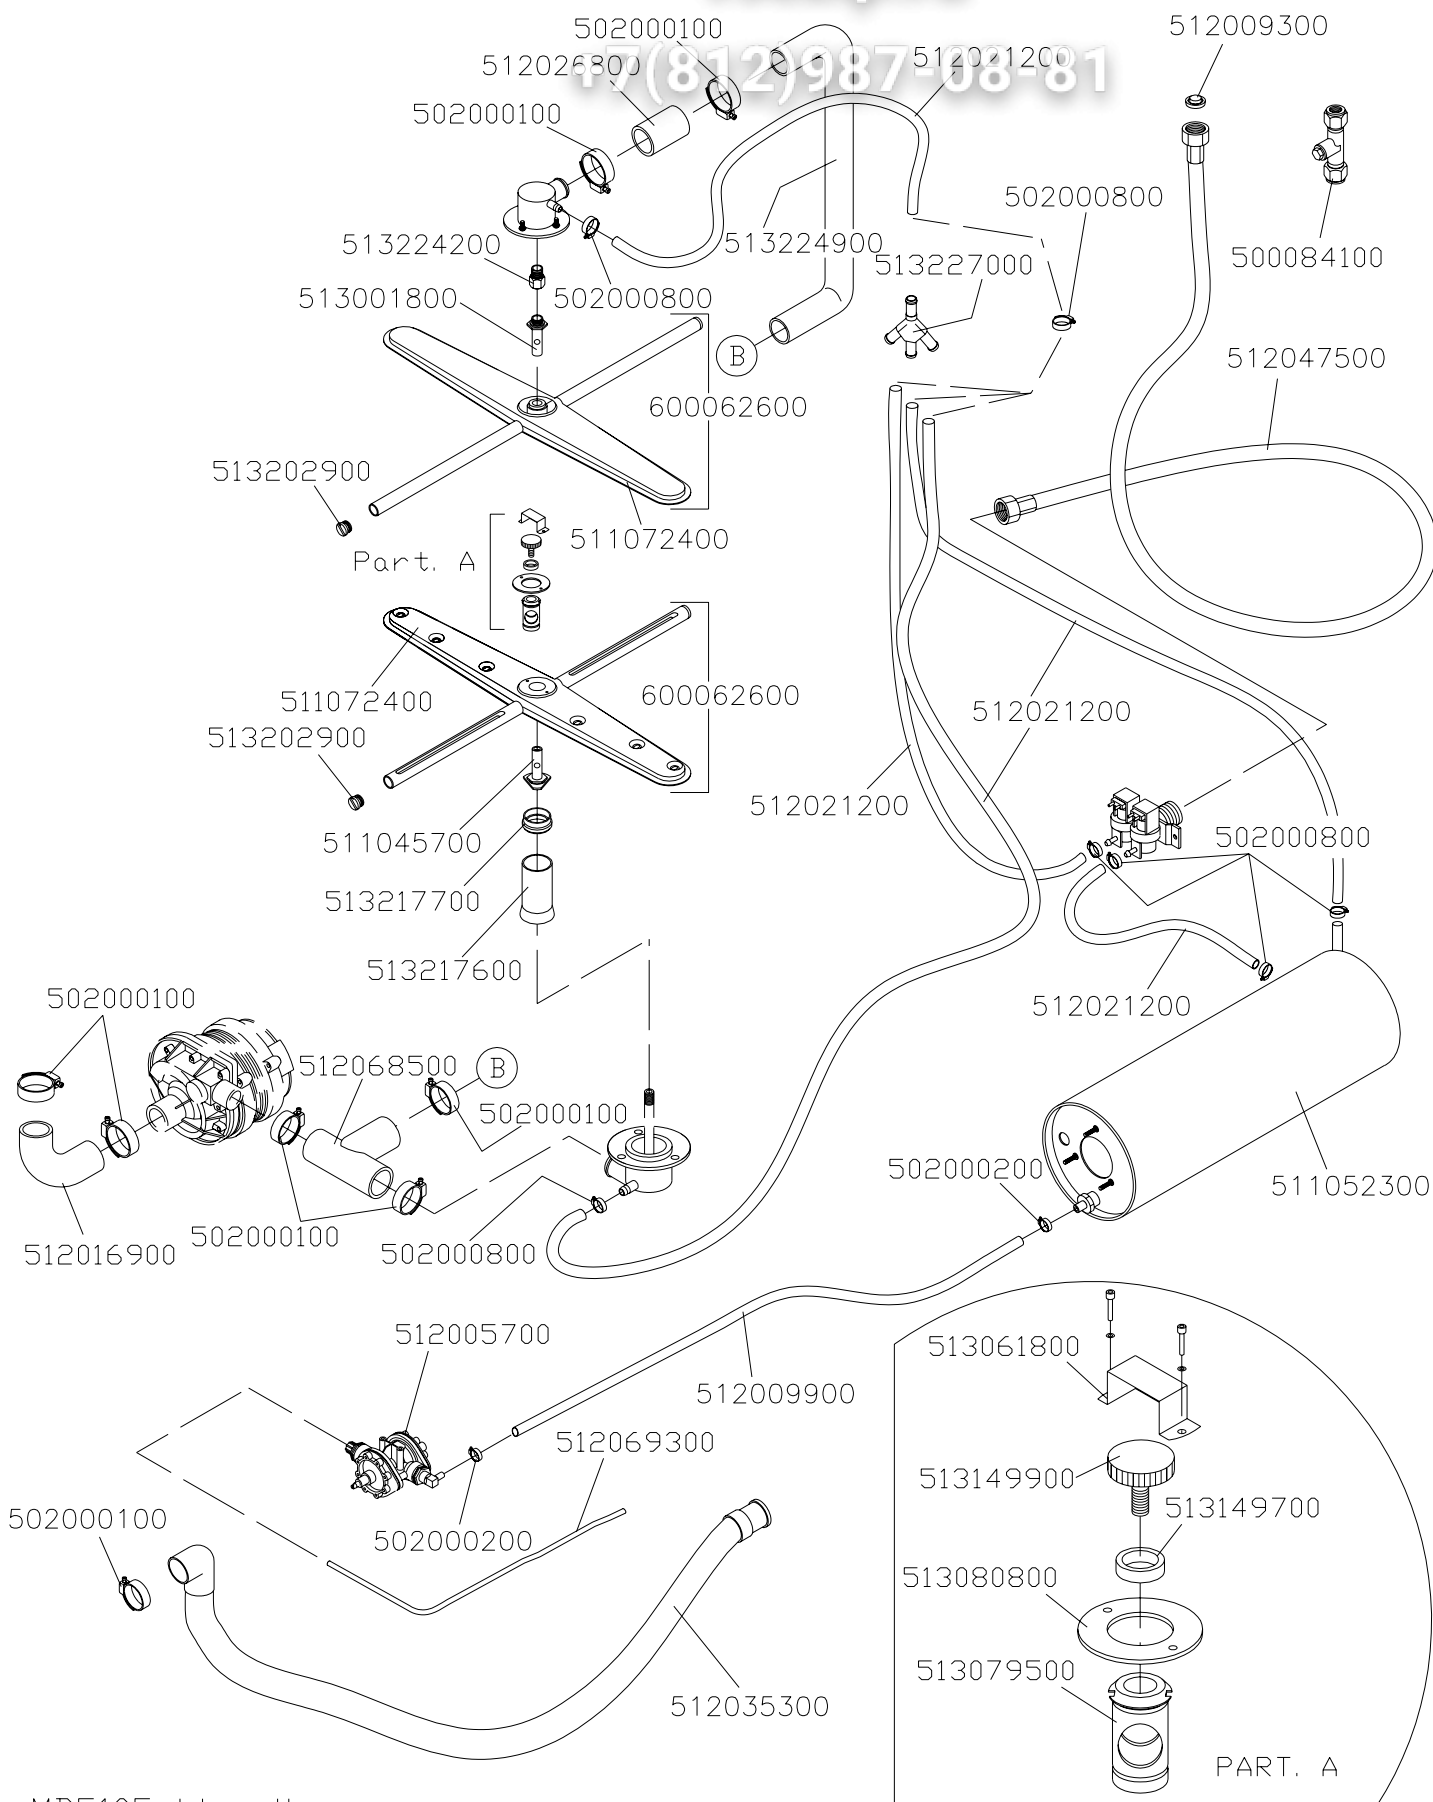

vsezip.ru

8 (812) 987-08-81

MB510E_idraulico

MB 510E - 510ER (idraulico)			
CODICE	EX CODICE	DENOMINAZIONE	NOTE
500084100		VALVOLA DI RITEGNO DOPPIA ART.172 PER "WRAS"	
502000100	80001157	FASCETTA INOX Ø 24-14	anche ex 80004579
502000200		FASCETTA INOX Ø 9-11	
502000800	80002581	FASCETTA INOX Ø 12-22	
511045700	80004249	PERNO GIRANTE INFERIORE	
511052300	80002505	BOILER	
511072400		GIRANTE DI LAVAGGIO	Da Matricola: 05060620
512005700	80001839	DOSATORE IDRAULICO BRILLANTANTE	Da Matricola: 02090240
512009300	80002461	FILTRO PER GOMMA DI CARICO	
512009900	80002539	TUBO GOMMA N/L 10 Ø 5X10,5	
512016900	80001937	GOMITO GOMMA 90° Ø28 INTERNO L=100X70	
512021200	80002529	TUBO GOMMA CASER/15 12X19	
512021200	80002531	TUBO GOMMA CASER/15 12X19	
512021200	80002533	TUBO GOMMA CASER/15 12X19	
512021200	80002535	TUBO GOMMA CASER/15 12X19	
512021200	80002537	TUBO GOMMA CASER/15 12X19	
512026800	80001487	MANICOTTO DI MANDATA 38X30X43	
512035300	80002513	TUBO SCARICO mm.24 ATTACCO 90°	
512047500		TUBO CARICO RINFORZATO NON TRECCIATO 3/4"	
512068500		MANICOTTO A "T" MANDATA INFERIORE MB	Da Matricola: 08031302
512069300		TUBO CRISTAL Ø 4X6 VERDE TRASPARENTE	
513001800	80001075	PERNO PER GIRANTE	
513061800	80001933	OMEGA PER GIRANTI	
513079500	80002001	BRONZINA PER GIRANTE	
513080800	80002003	SQUADRETTA FISSAGGIO BRONZINA	
513149700		ANELLO PER GHIERA DI BLOCCAGGIO	Da Matricola: 04101101
513149900		GHIERA DI BLOCCAGGIO	Da Matricola: 04101101
513202900		TAPPO INOX PER BRACCIO RISCIACQUO Ø12	Da Matricola: 05060620
513217600		TUBO MANDATA INFERIORE	Da Matricola: 06033002
513217700		GHIERA DI CONTENIMENTO	Da Matricola: 06033002
513224200		PROLUNGA RISCIACQUO SUPERIORE MB/510E-920E	Da Matricola: 08031302
513224900		TUBO MANDATA MB/510E	Da Matricola: 08031302
513227000		COLLETTORE 4 VIE	Da Matricola: 08031302
600062600		GIRANTE COMPLETA MB/510E-235LI-530	Da Matricola: 05060620