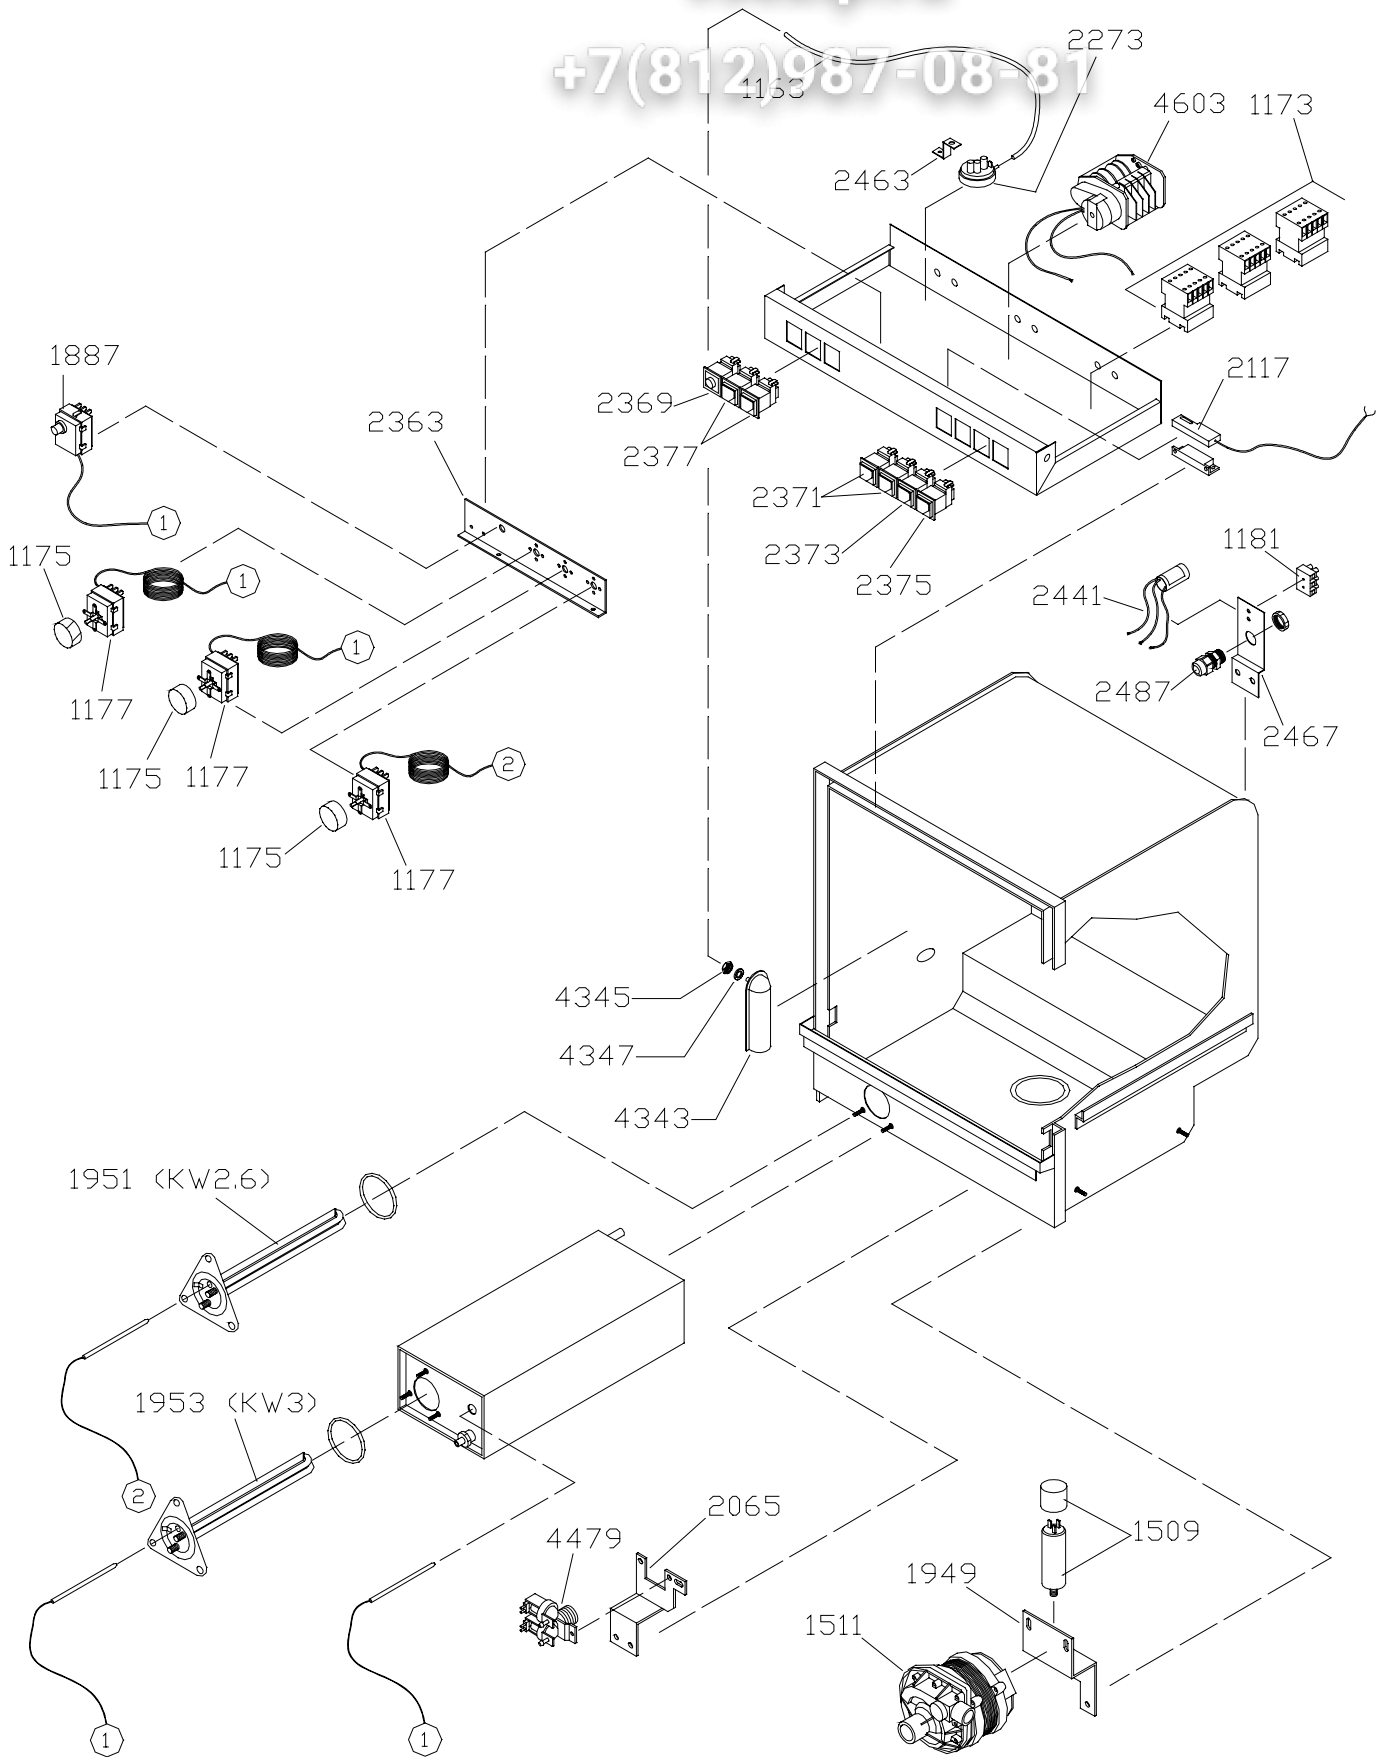

Зип Общепит
Mod. GL 220
vsezip.ru

+7(812)987-08-81

GL220_elettrico