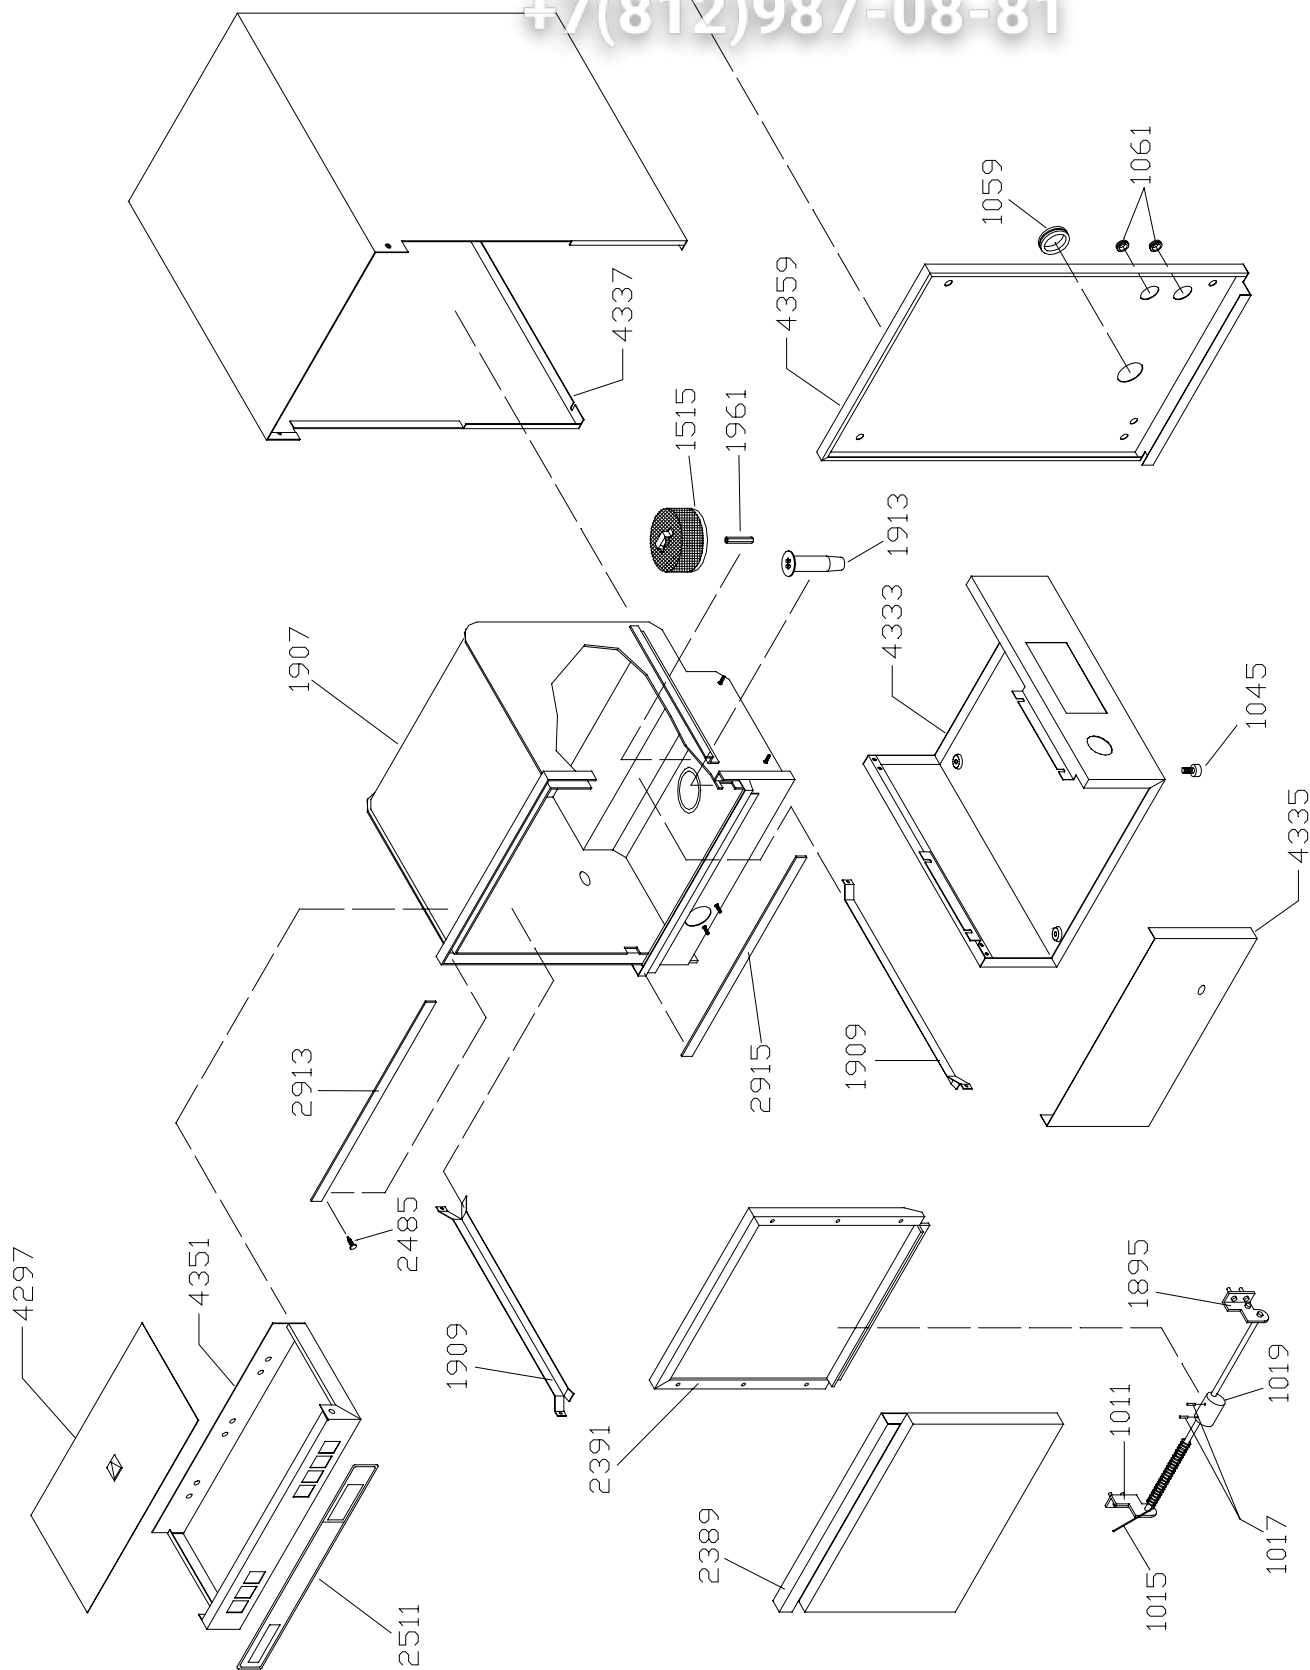

Зип Общепит
Mod. GL 220
vsezip.ru

+7(812)987-08-81

GL220_esterno