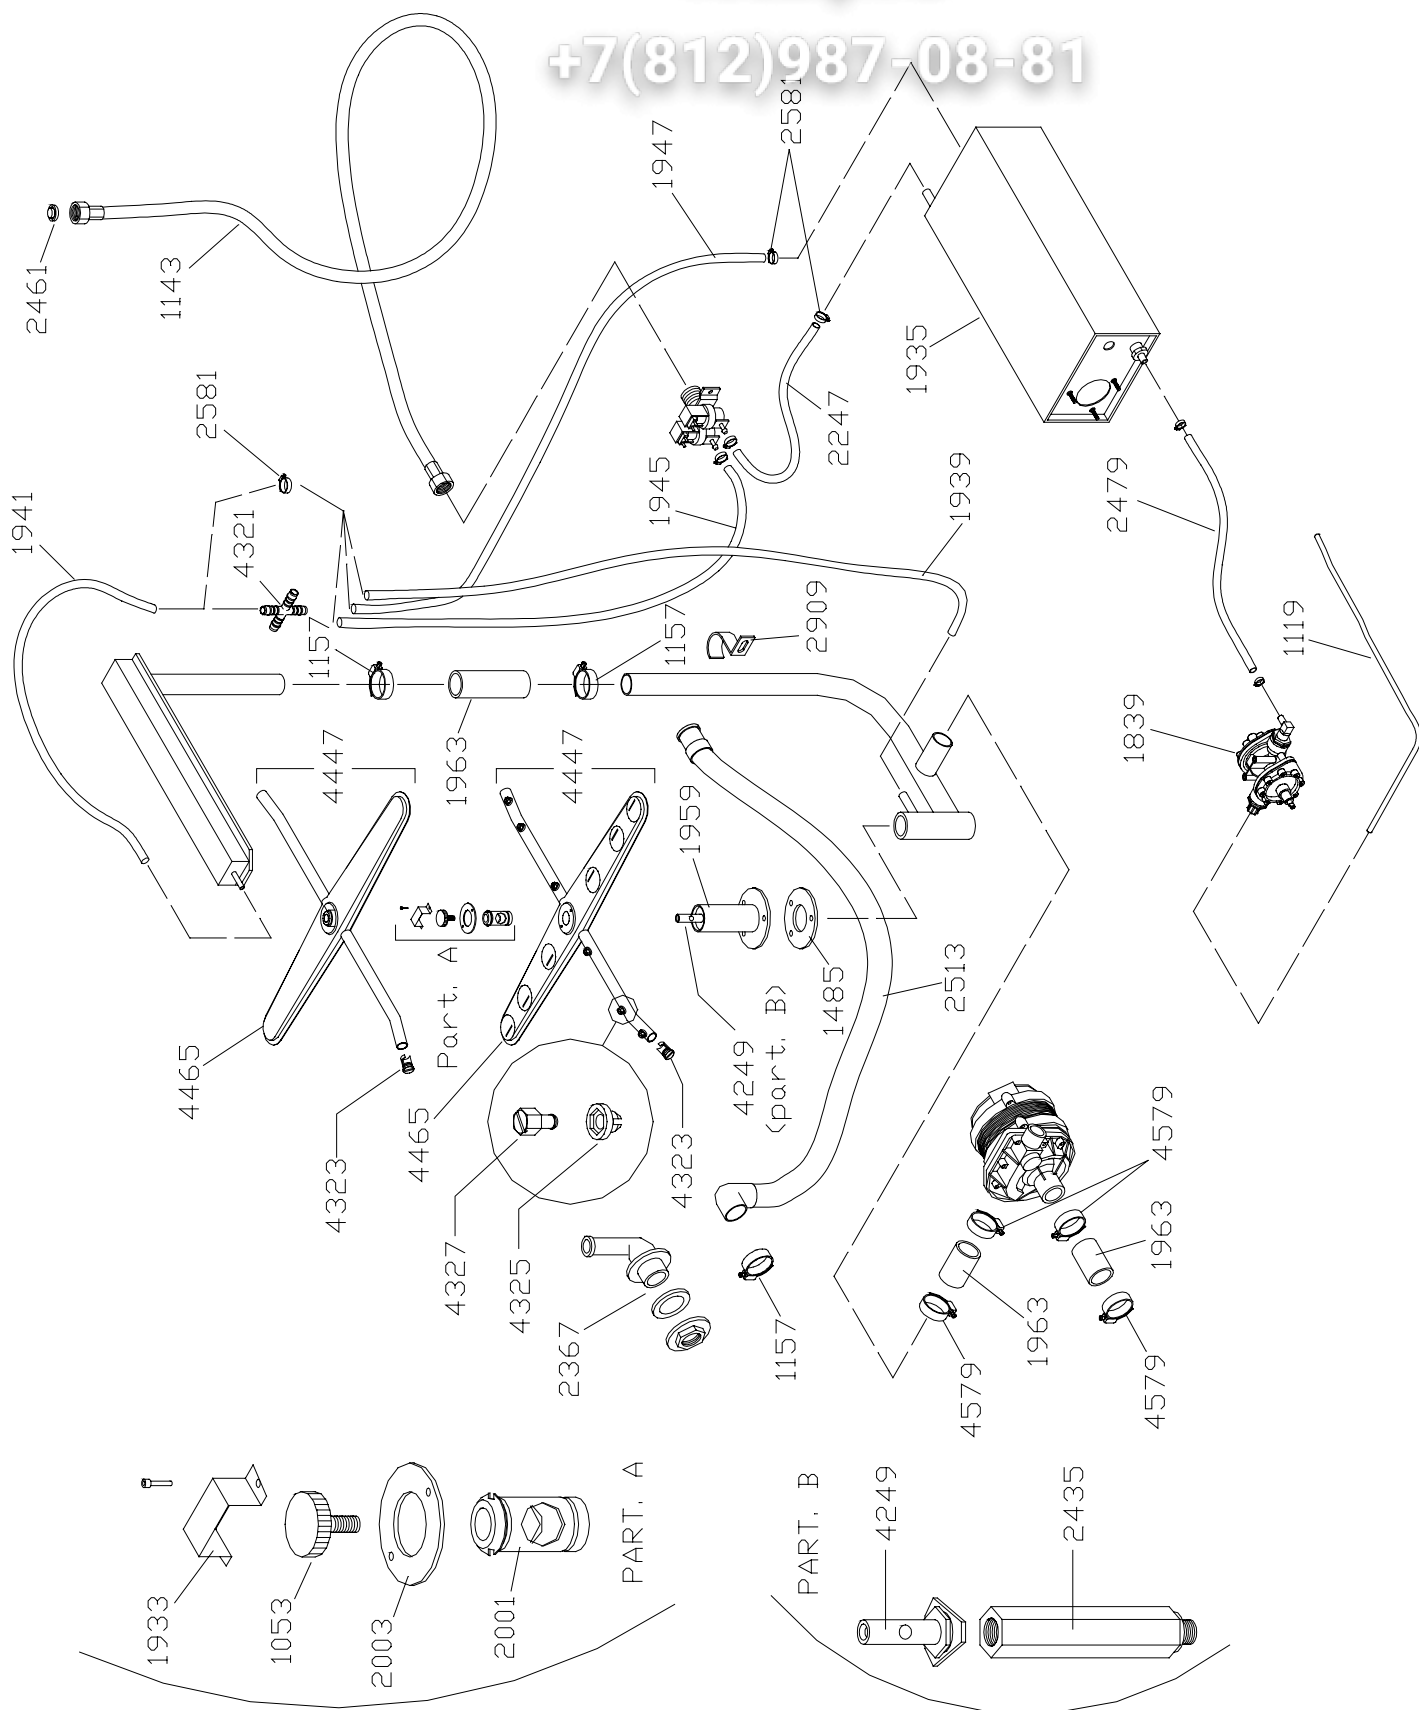

Зип Общепит
Mod. GL 220
vsezip.ru

+7(812)987-08-81

GL220_esterno

Зип Общепит
Mod. GL 220
vsezip.ru

+7(812)987-08-81

GL220_elettrico

Зип Общепит
Mod. GL 220
vsezip.ru

+7(812)987-08-81

GL220_idraulico

ПОМПА НР 0,33 (cod. 1511)

PUMP NR 0,33 (cod. 1511)

+7(812)987-08-81