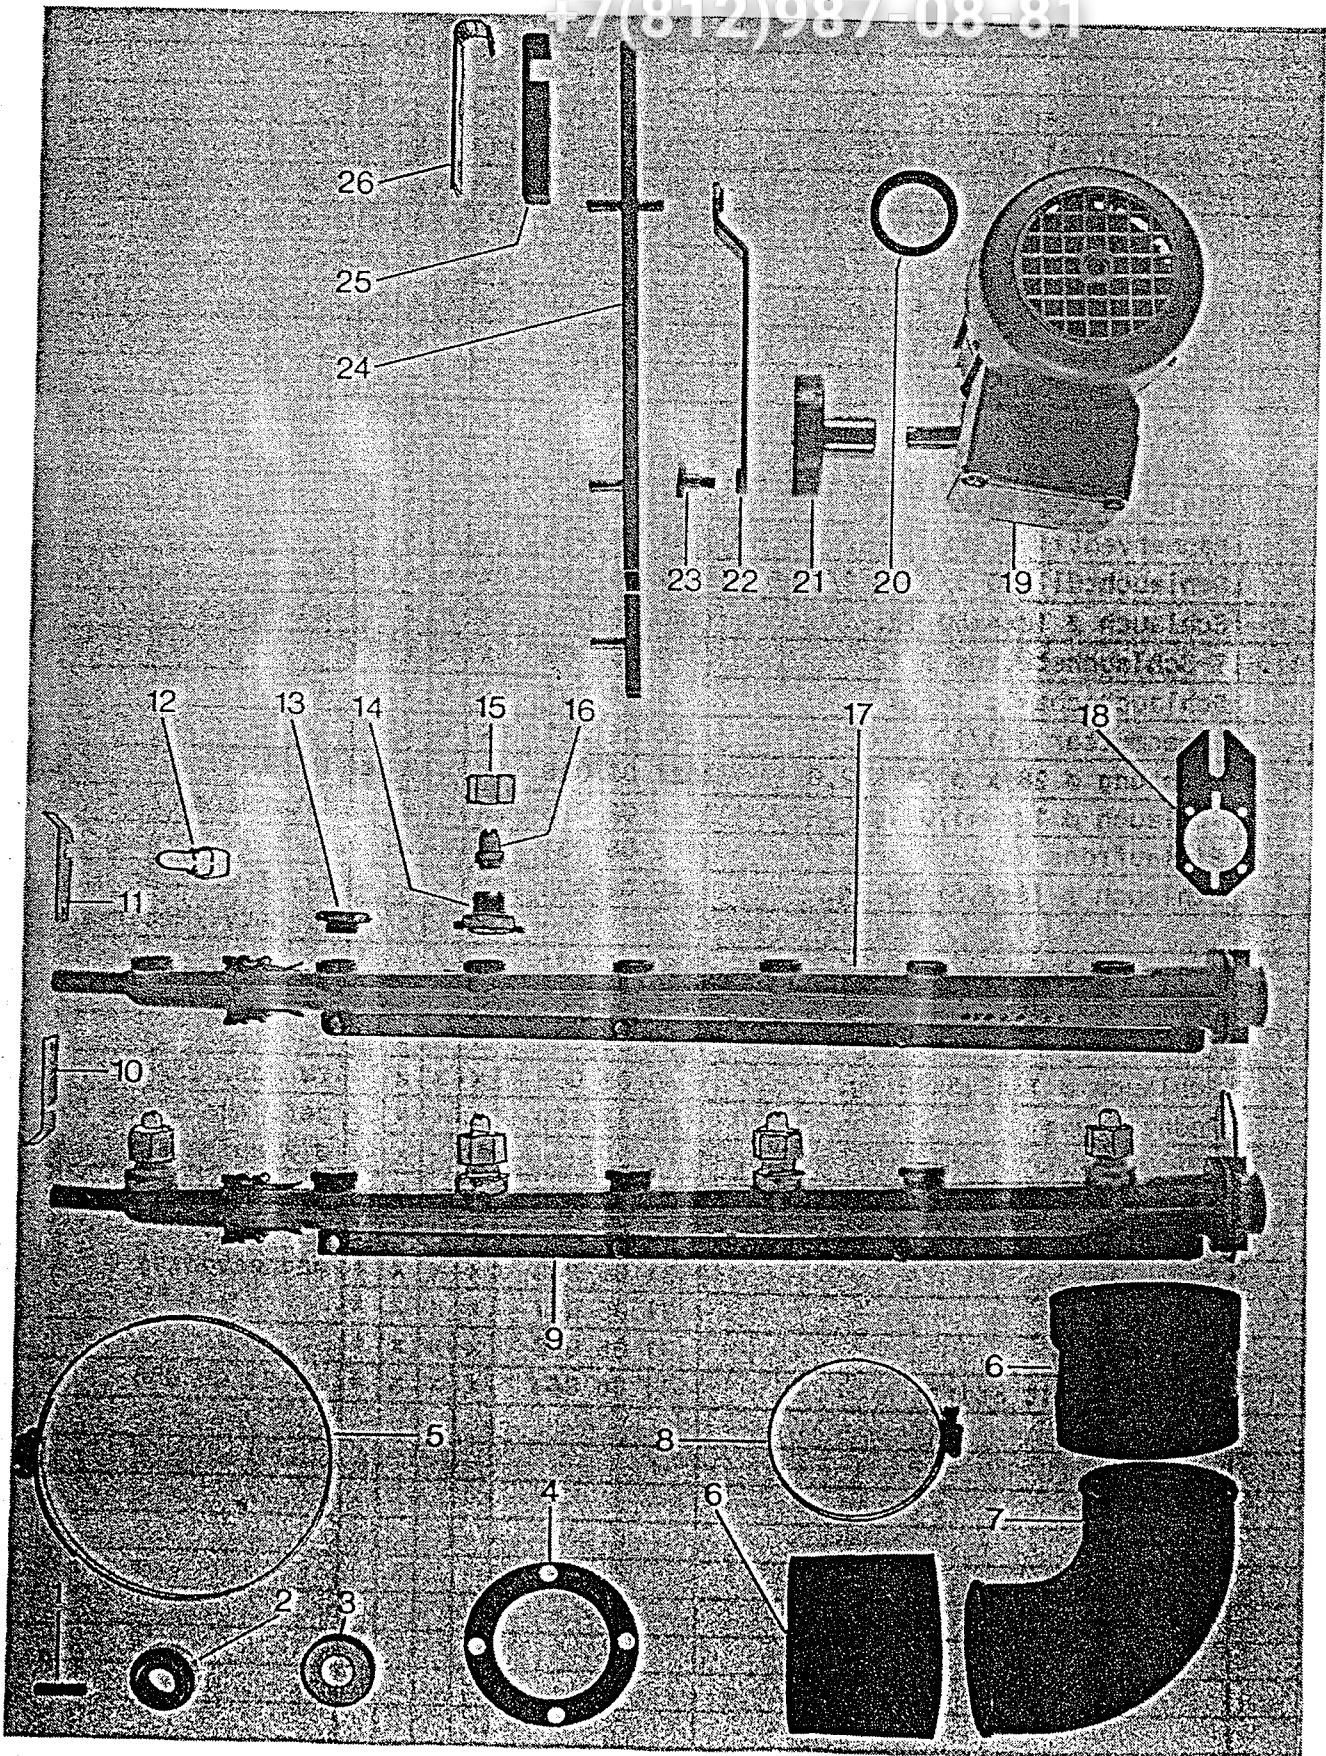

Waschsystem unten mit Reversierantrieb GR 1410 / 1420 / 1430

Wash System bottom with reversible drive

Système de lavage dessous avec commande reversible

Вит Общепит
vsezip.ru

+7(812)987-08-81