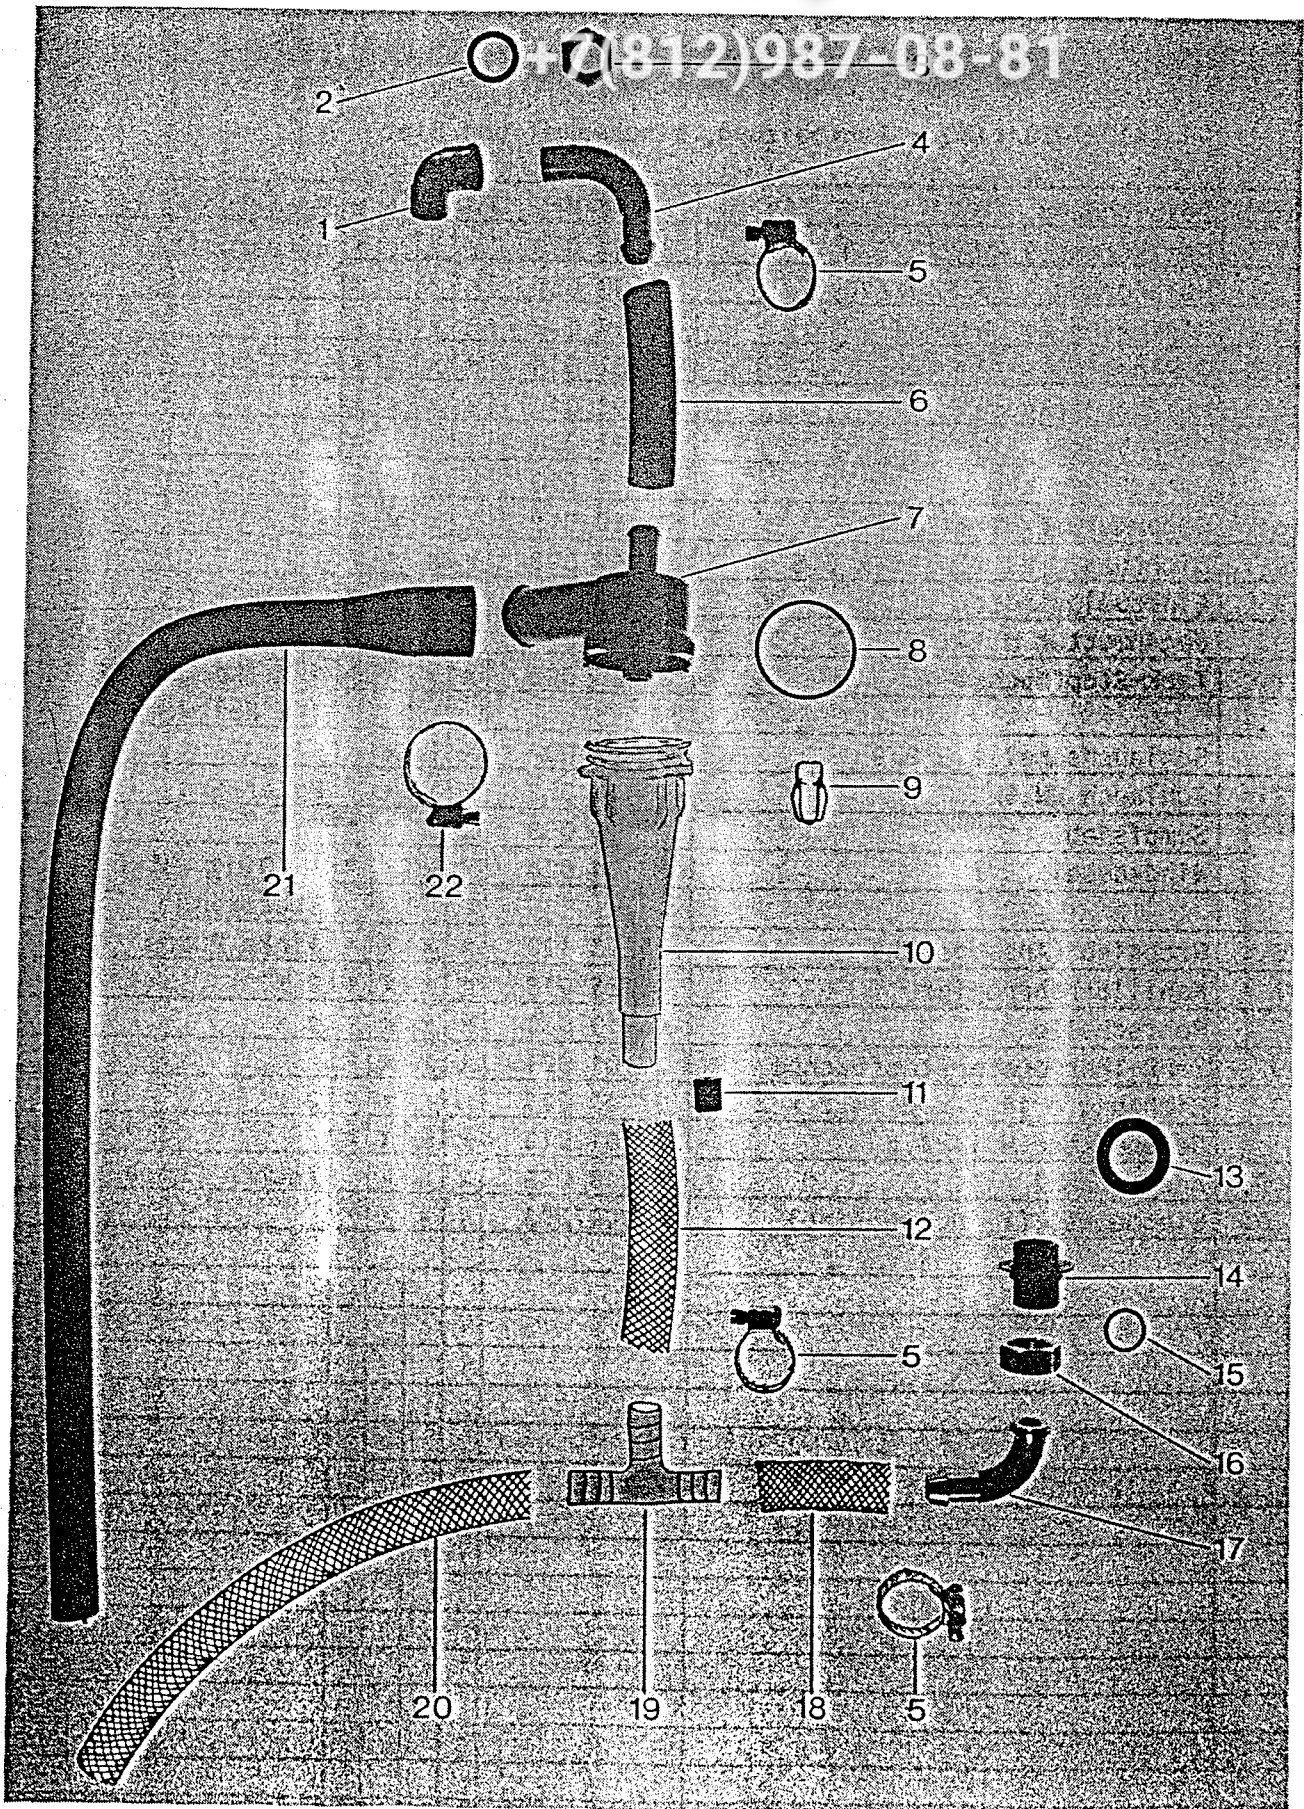

Mediamat und Sicherheitsüberlauf GR 1410 / 1420 / 1430

Mediamat and Safety Over-Flow

Mediamat et Trop-Plein de Sécurité

Зип Общепит

vsezip.ru

+7 (812) 987-08-81