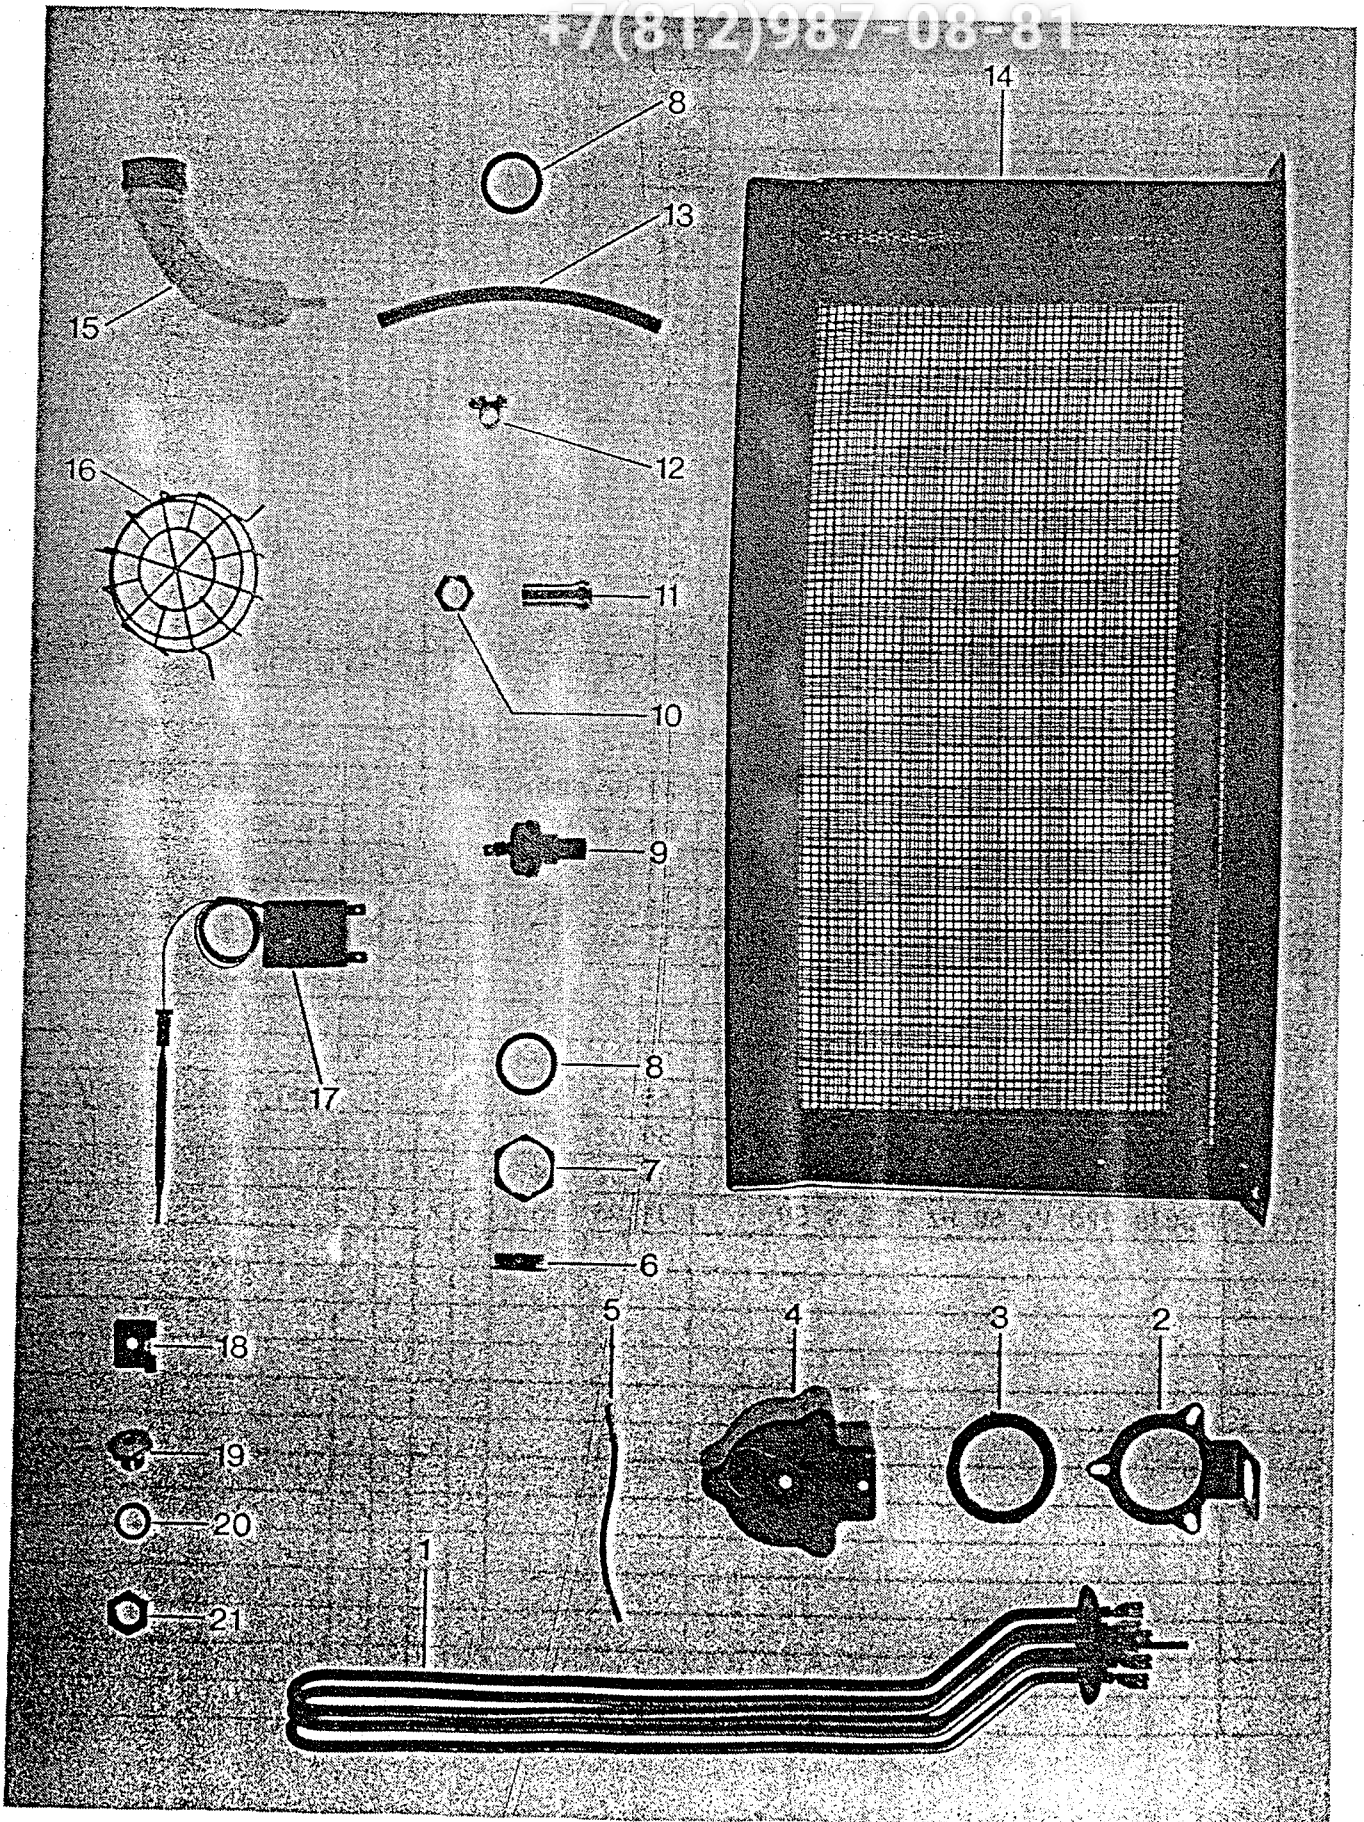

Tankheizung, Windkessel und Sieb GR 1410 / 1420 / 1430

Tank Heating, Air Chamber and Sieve

Chauffage cuve, Chambre d'air et Tamis

Всёzip.ru

vsezip.ru

+7(812)987-08-81