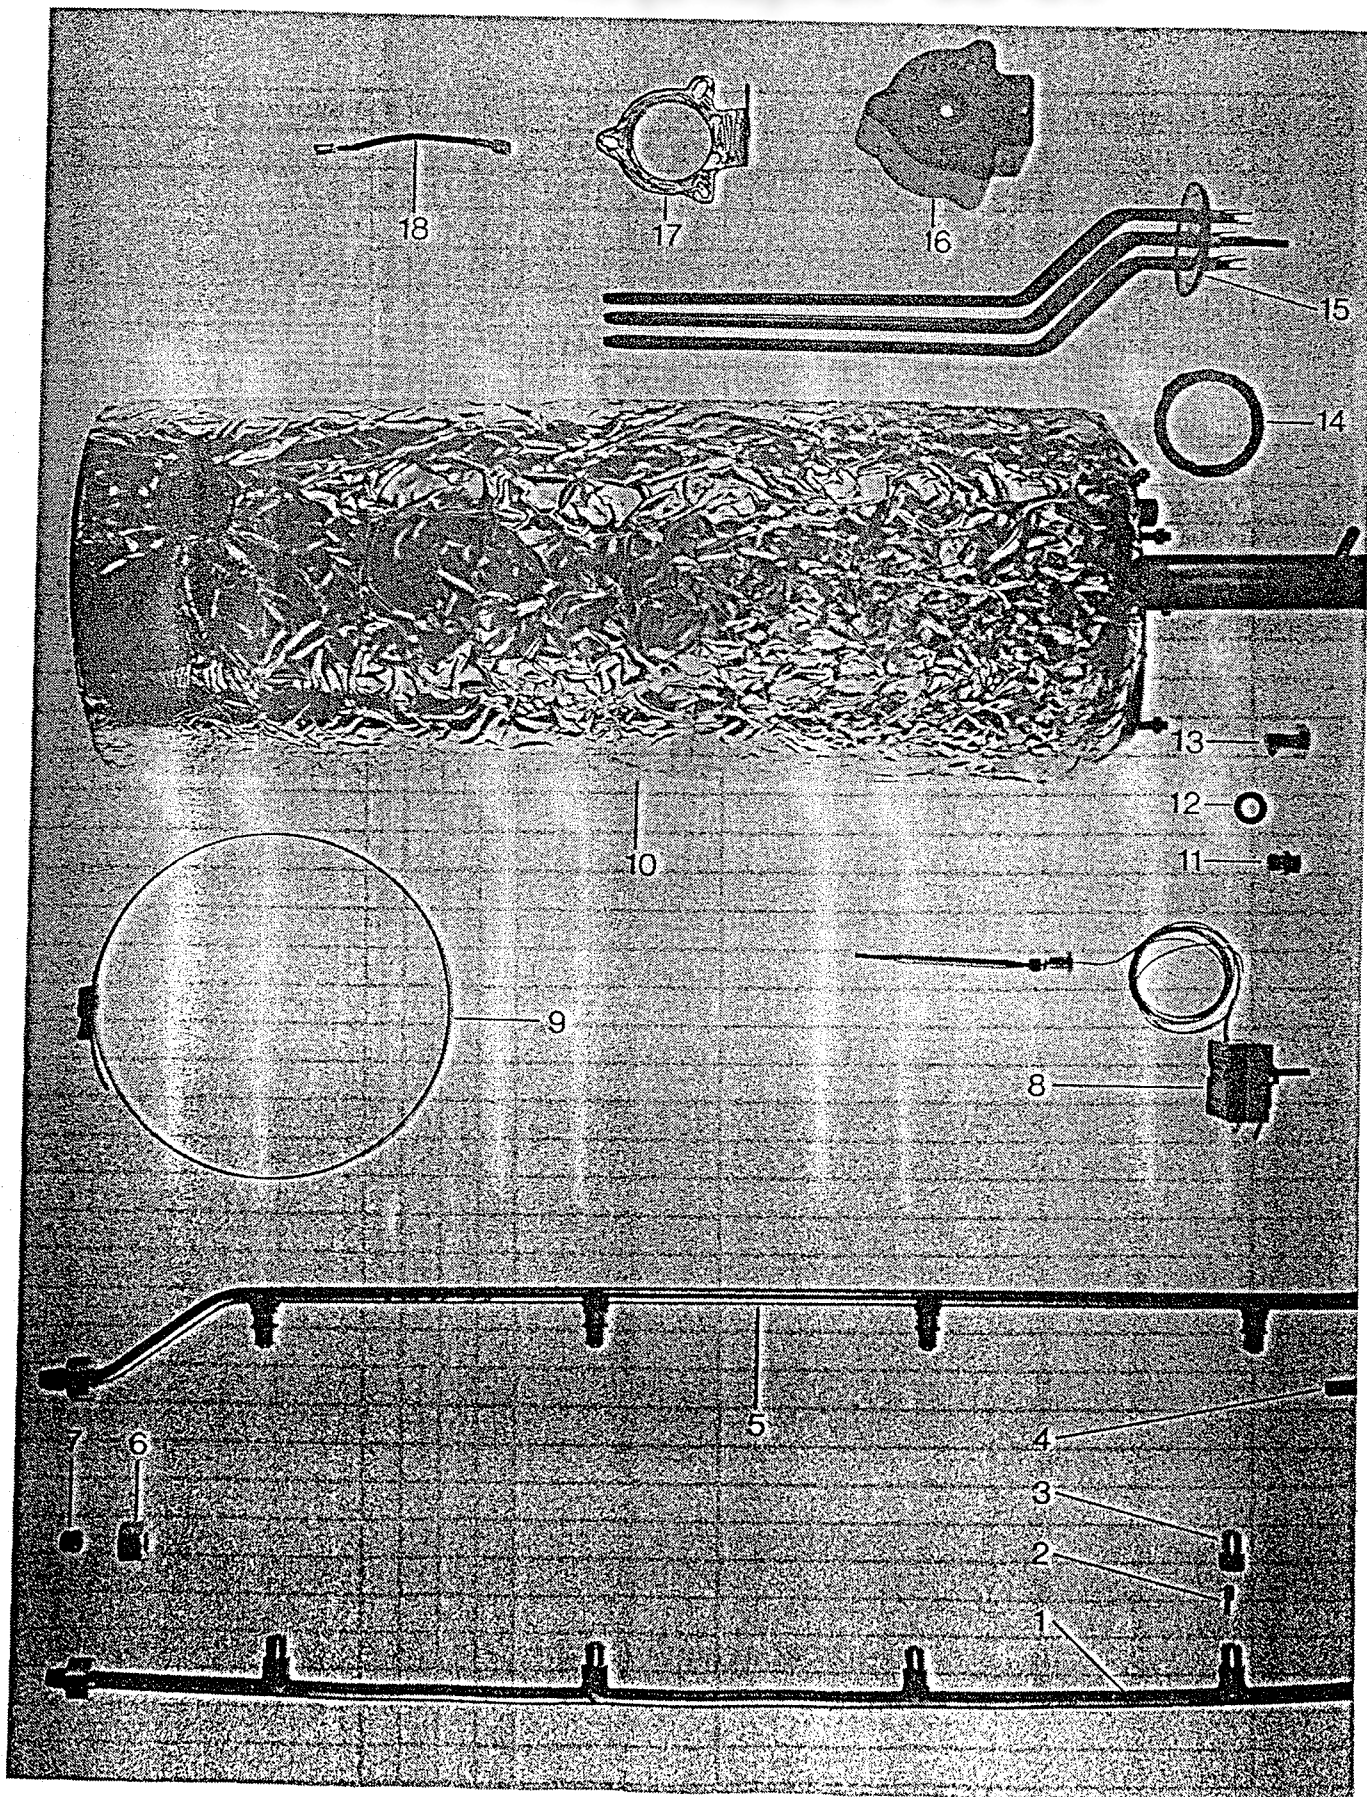

+7(812)987-08-81

Waschsystem oben GR 1410 / 1420 / 1430

Wash System Top

Système de Lavage dessus

Зип-Общепит

vsezip.ru

+7(812)987-08-81

Klapptüre GR 1410
Swinging Door
Porte à trappe