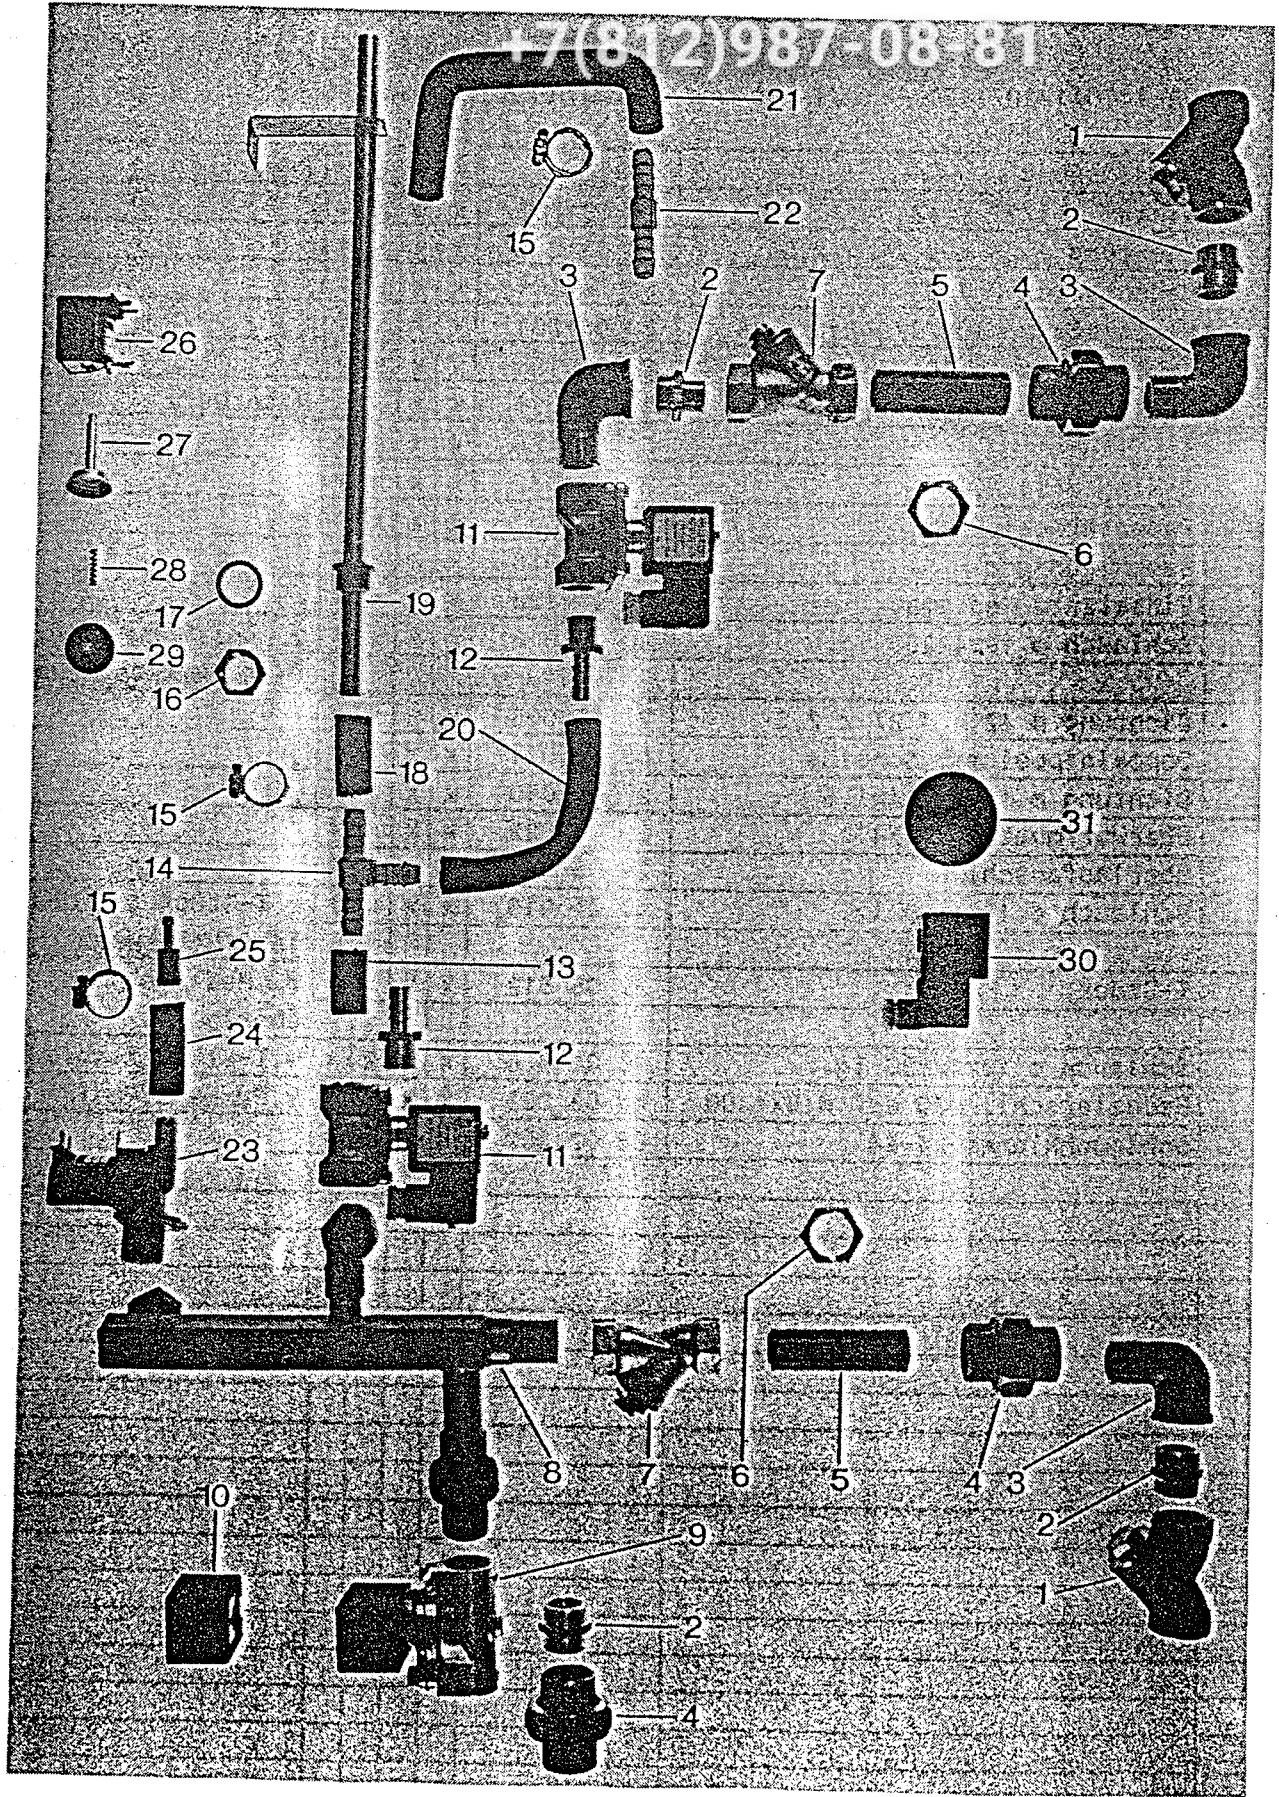

Wasserzulauf und Wassereinlauf GR 1410 / 1420 / 1430

Water Inlet

Alimentation Eau

Эл. Общепит

vsezip.ru

17(812)987-08-81