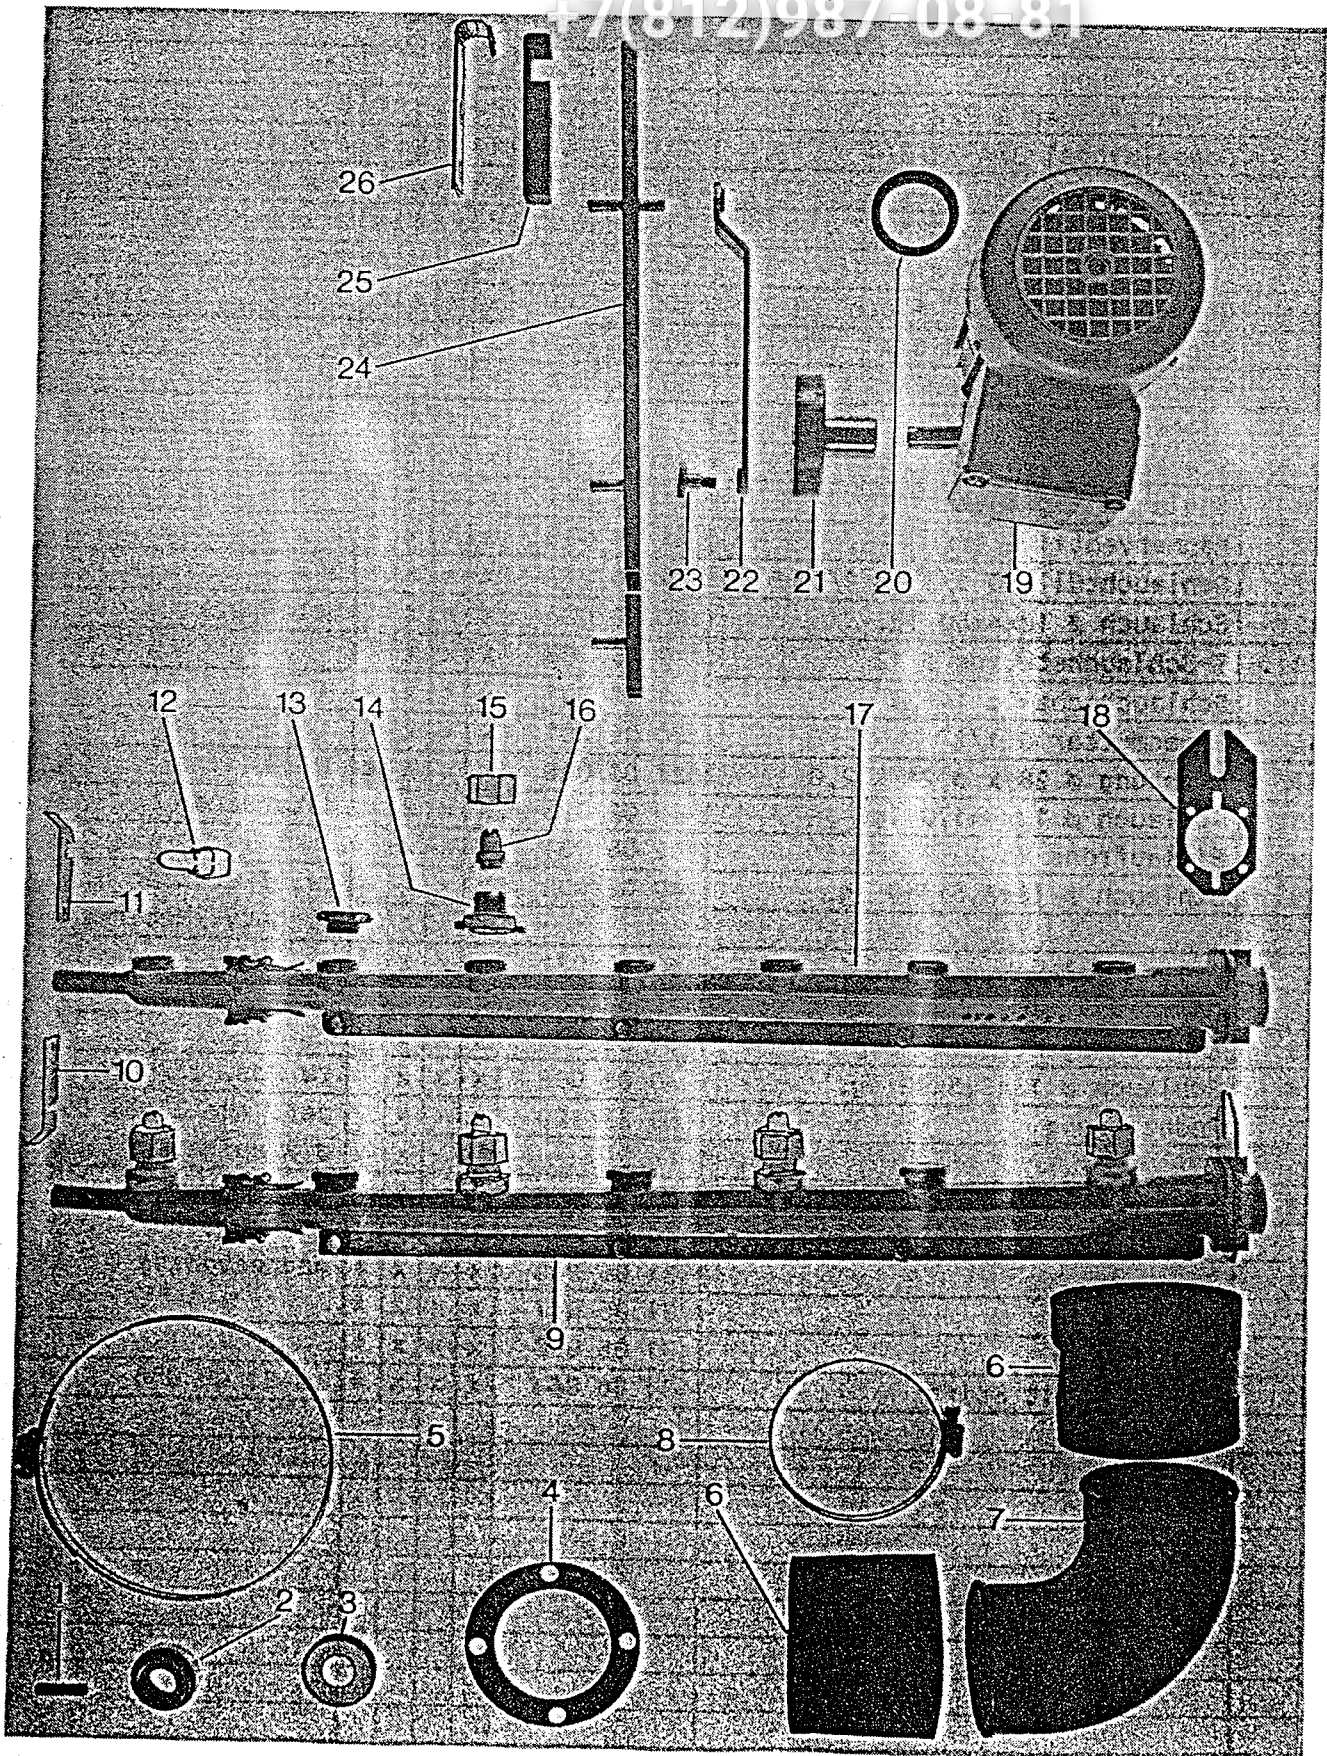

Waschsystem unten mit Reversierantrieb GR 1410 / 1420 / 1430

Wash System bottom with reversible drive

Système de lavage dessous avec commande reversible

vsezip.ru

+7(812)987-08-81