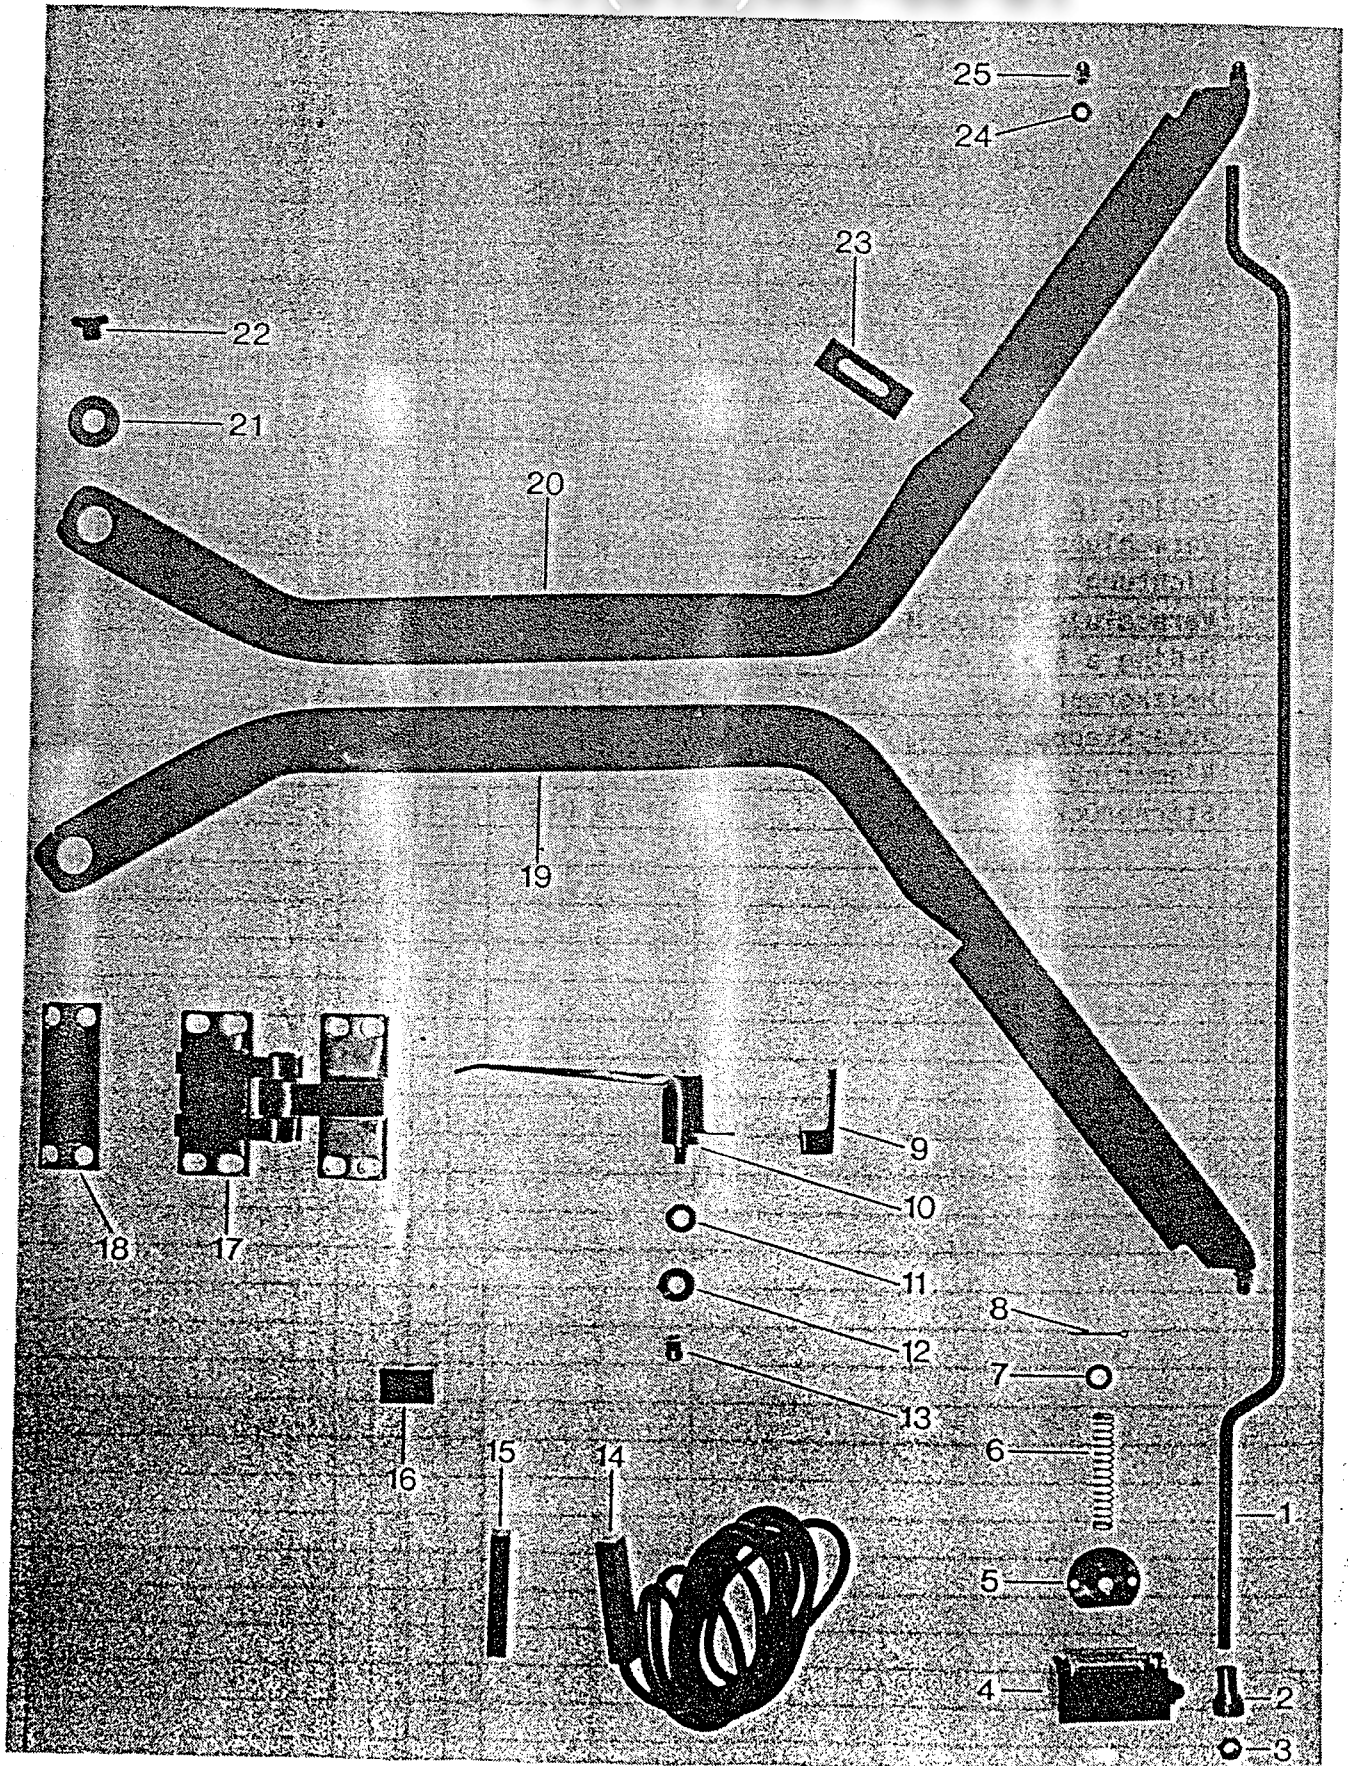

Klapptüre GR 1410
Swinging Door
Porte à trappe

Зип - 15 -
Общепит

vsezip.ru

+7(812)987-08-81