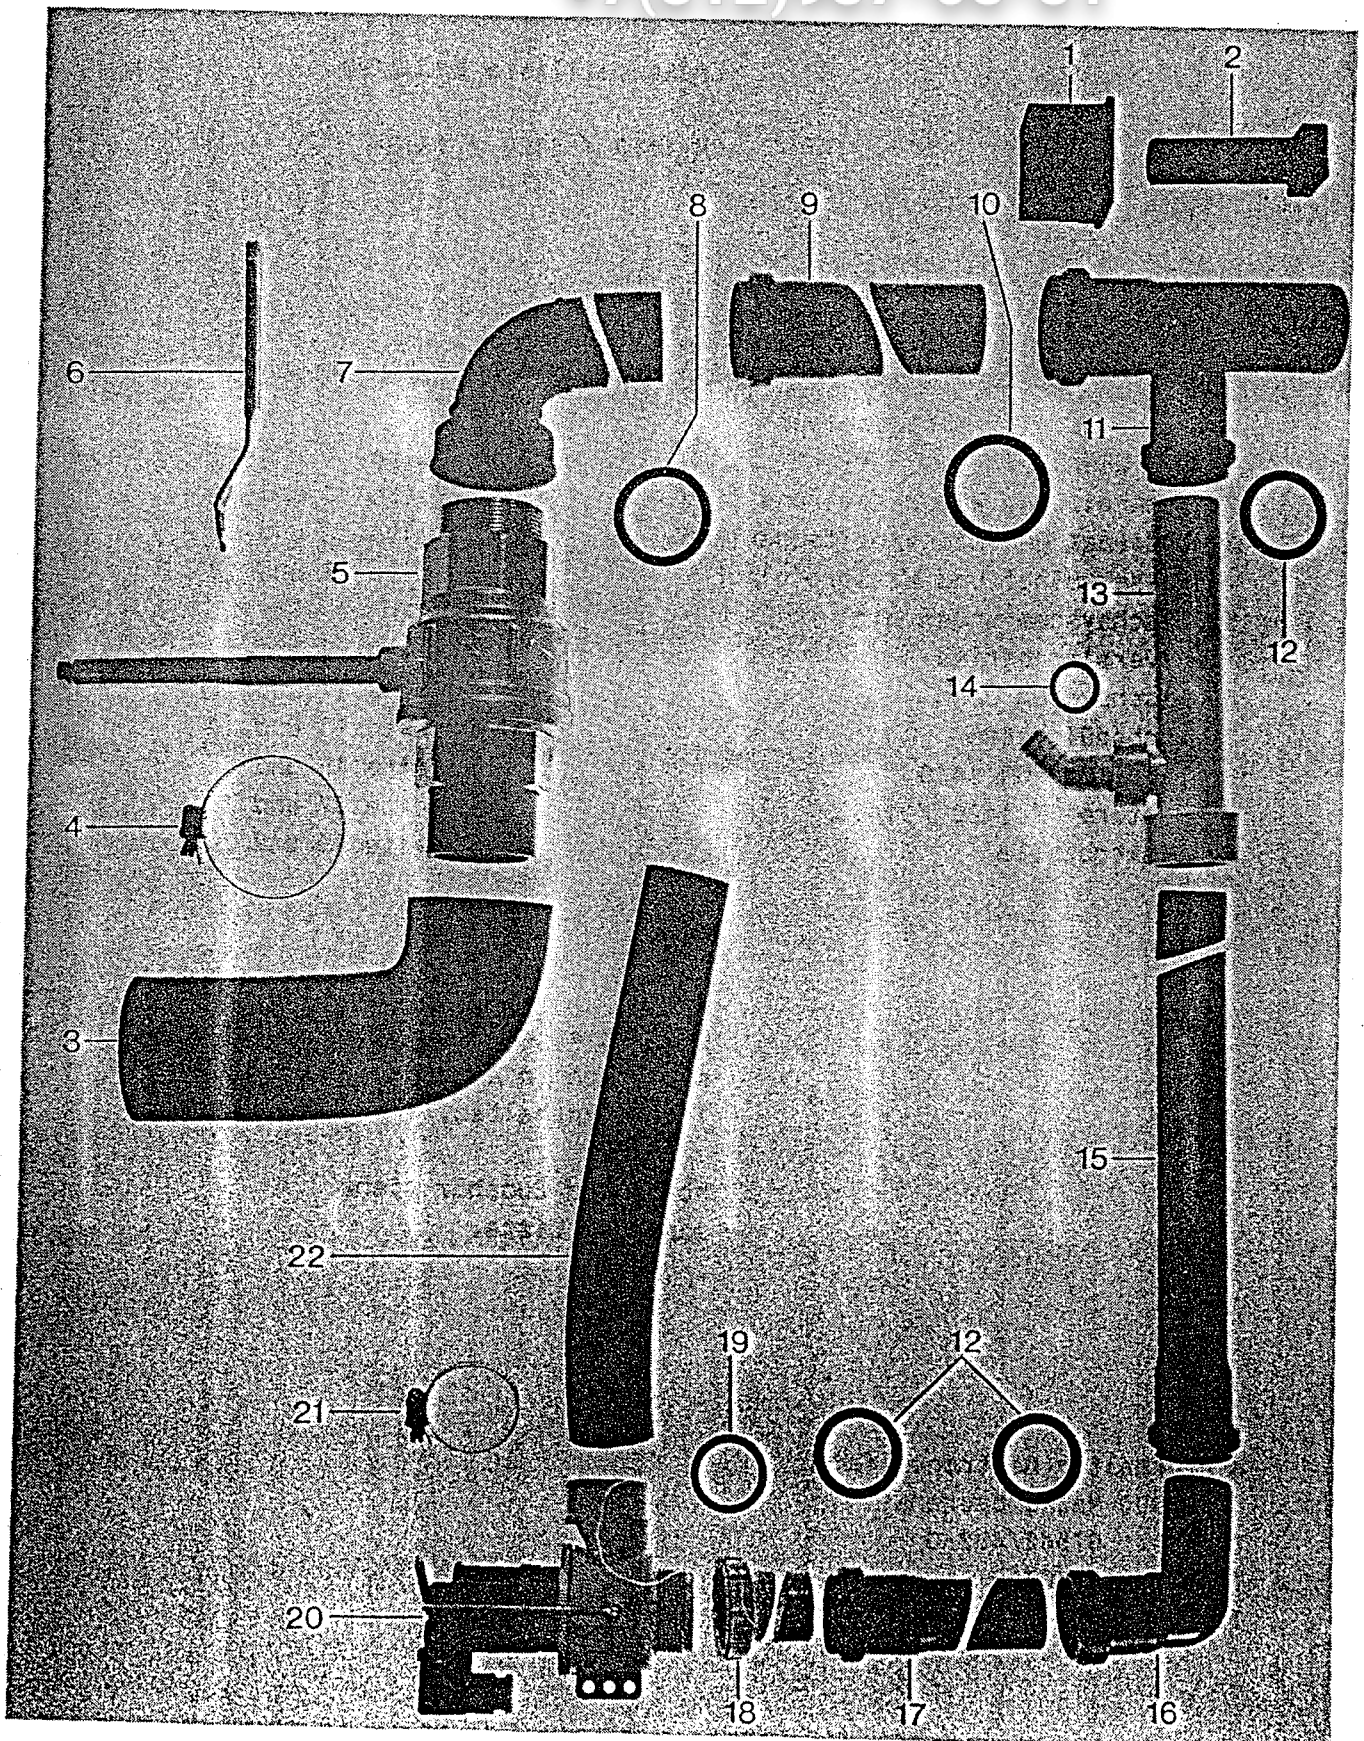

Untergestell, Wasserablauf und Überlauf GR 1420 / 1430
Base Frame, Drain and Overflow
Chassis Base, Ecoulement et Trop-Plein

+7(812)987-08-81