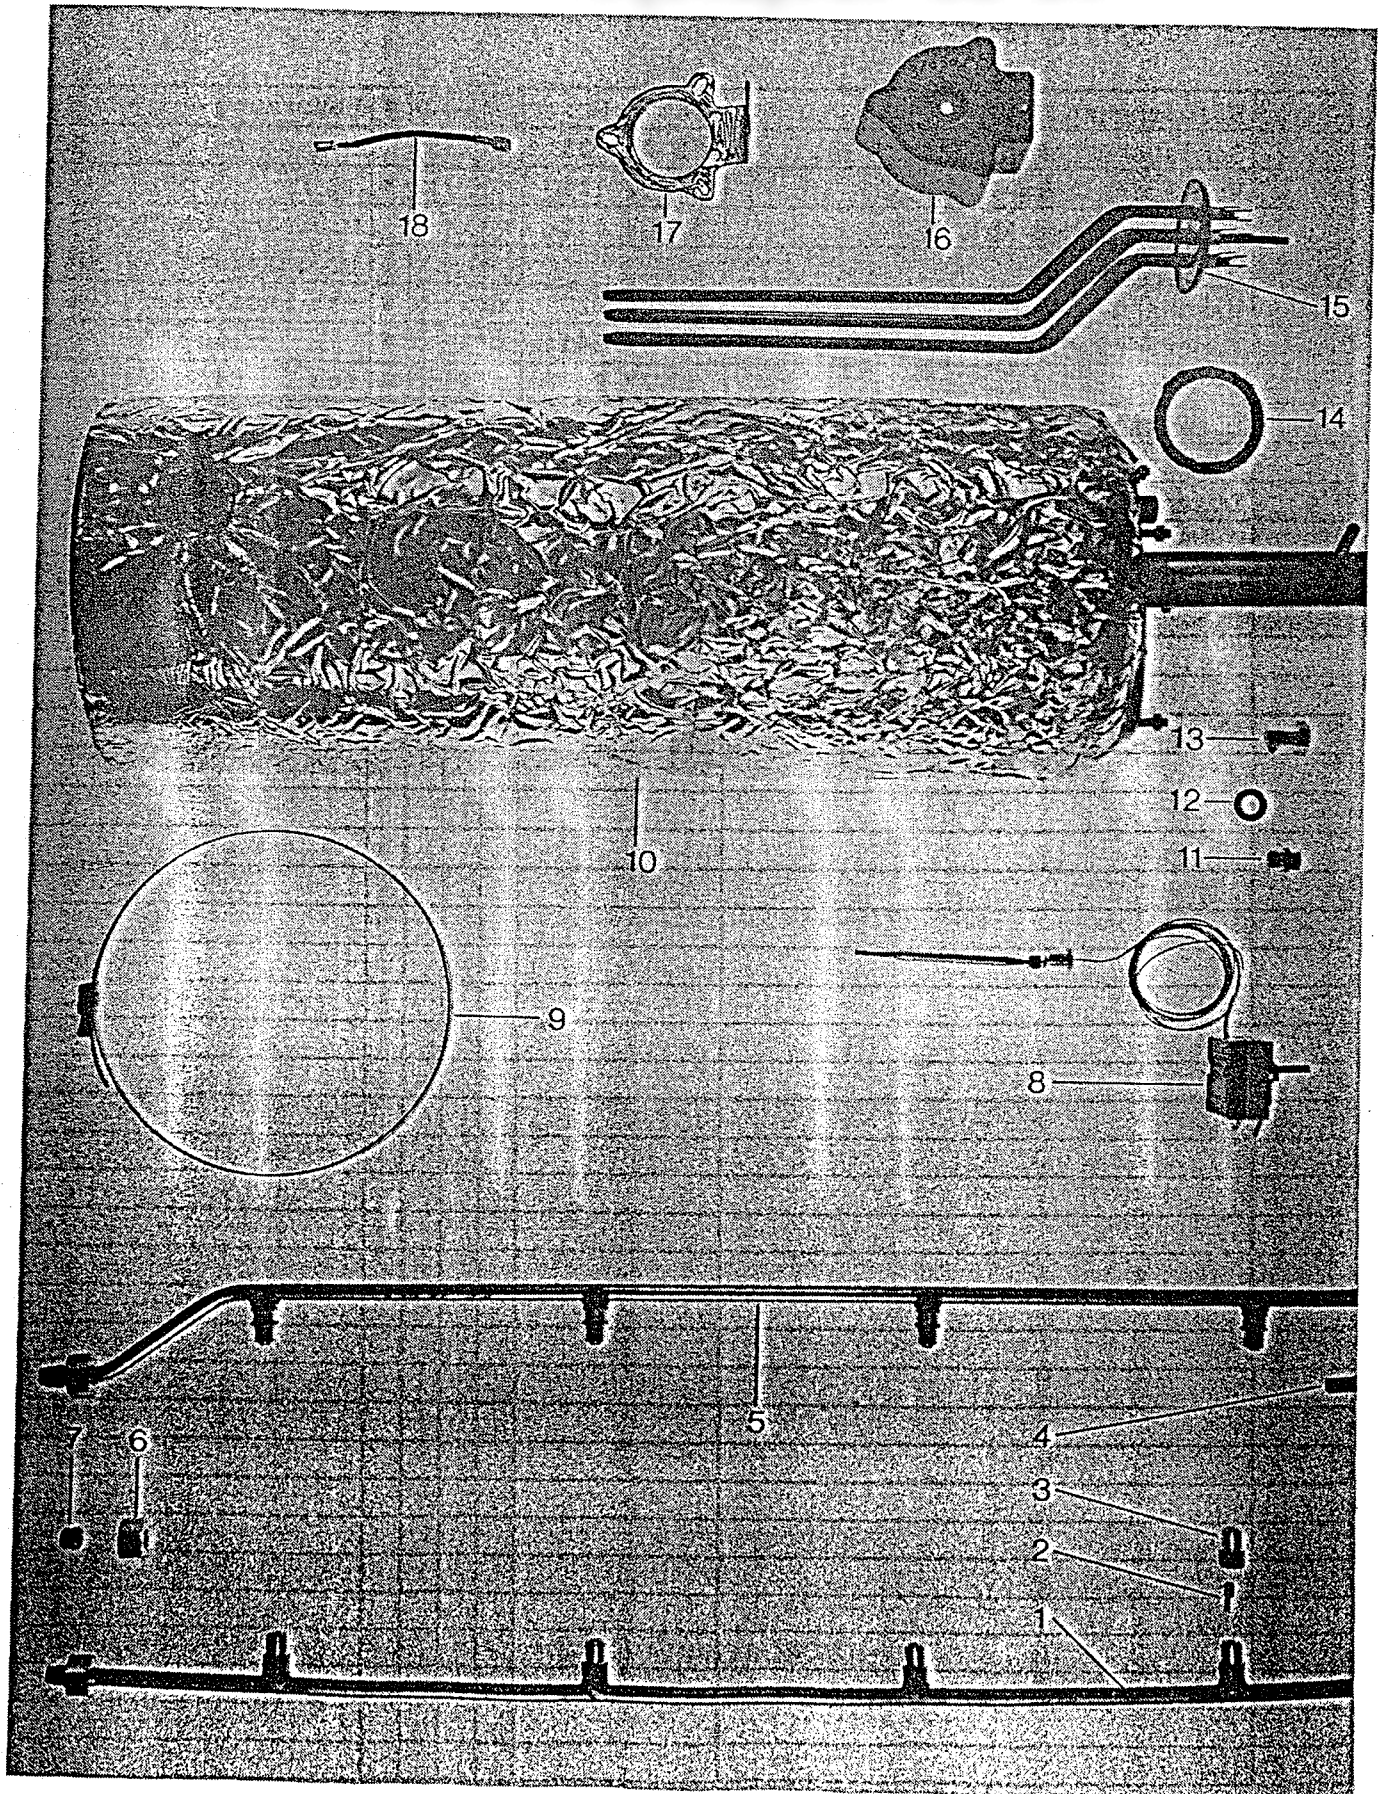

Nachspülssystem GR 1410 / 1420 / 1430
Rinse System
Système de Rincage

- 13 -

Зип-Общепит

vsezip.ru

+7(812)987-08-81