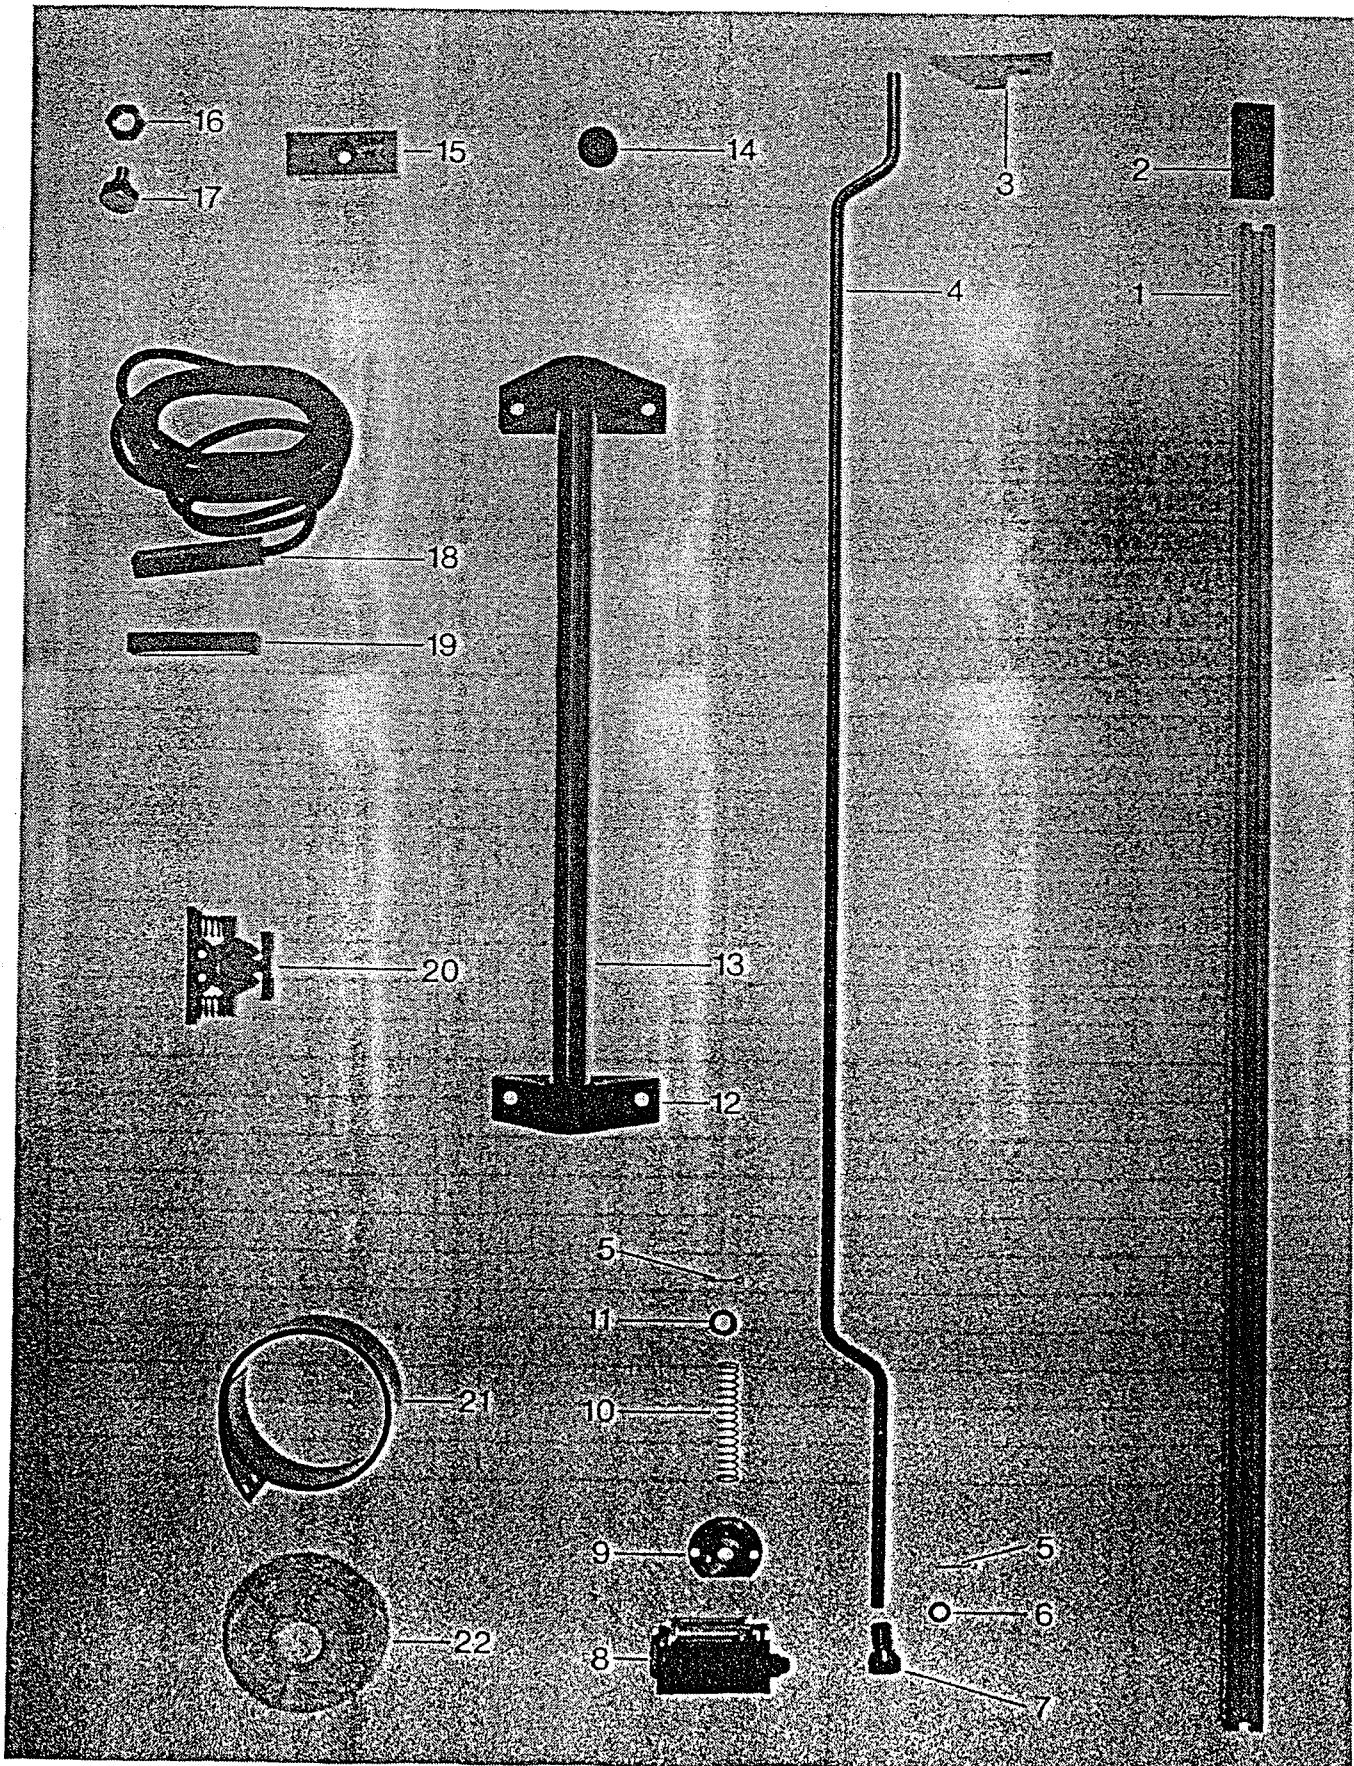

Hubtüre GR 1420 / 1430

Lifting Door

Porte de Levage

Зип Ощепит

vsezip.ru

+7(812)987-08-81