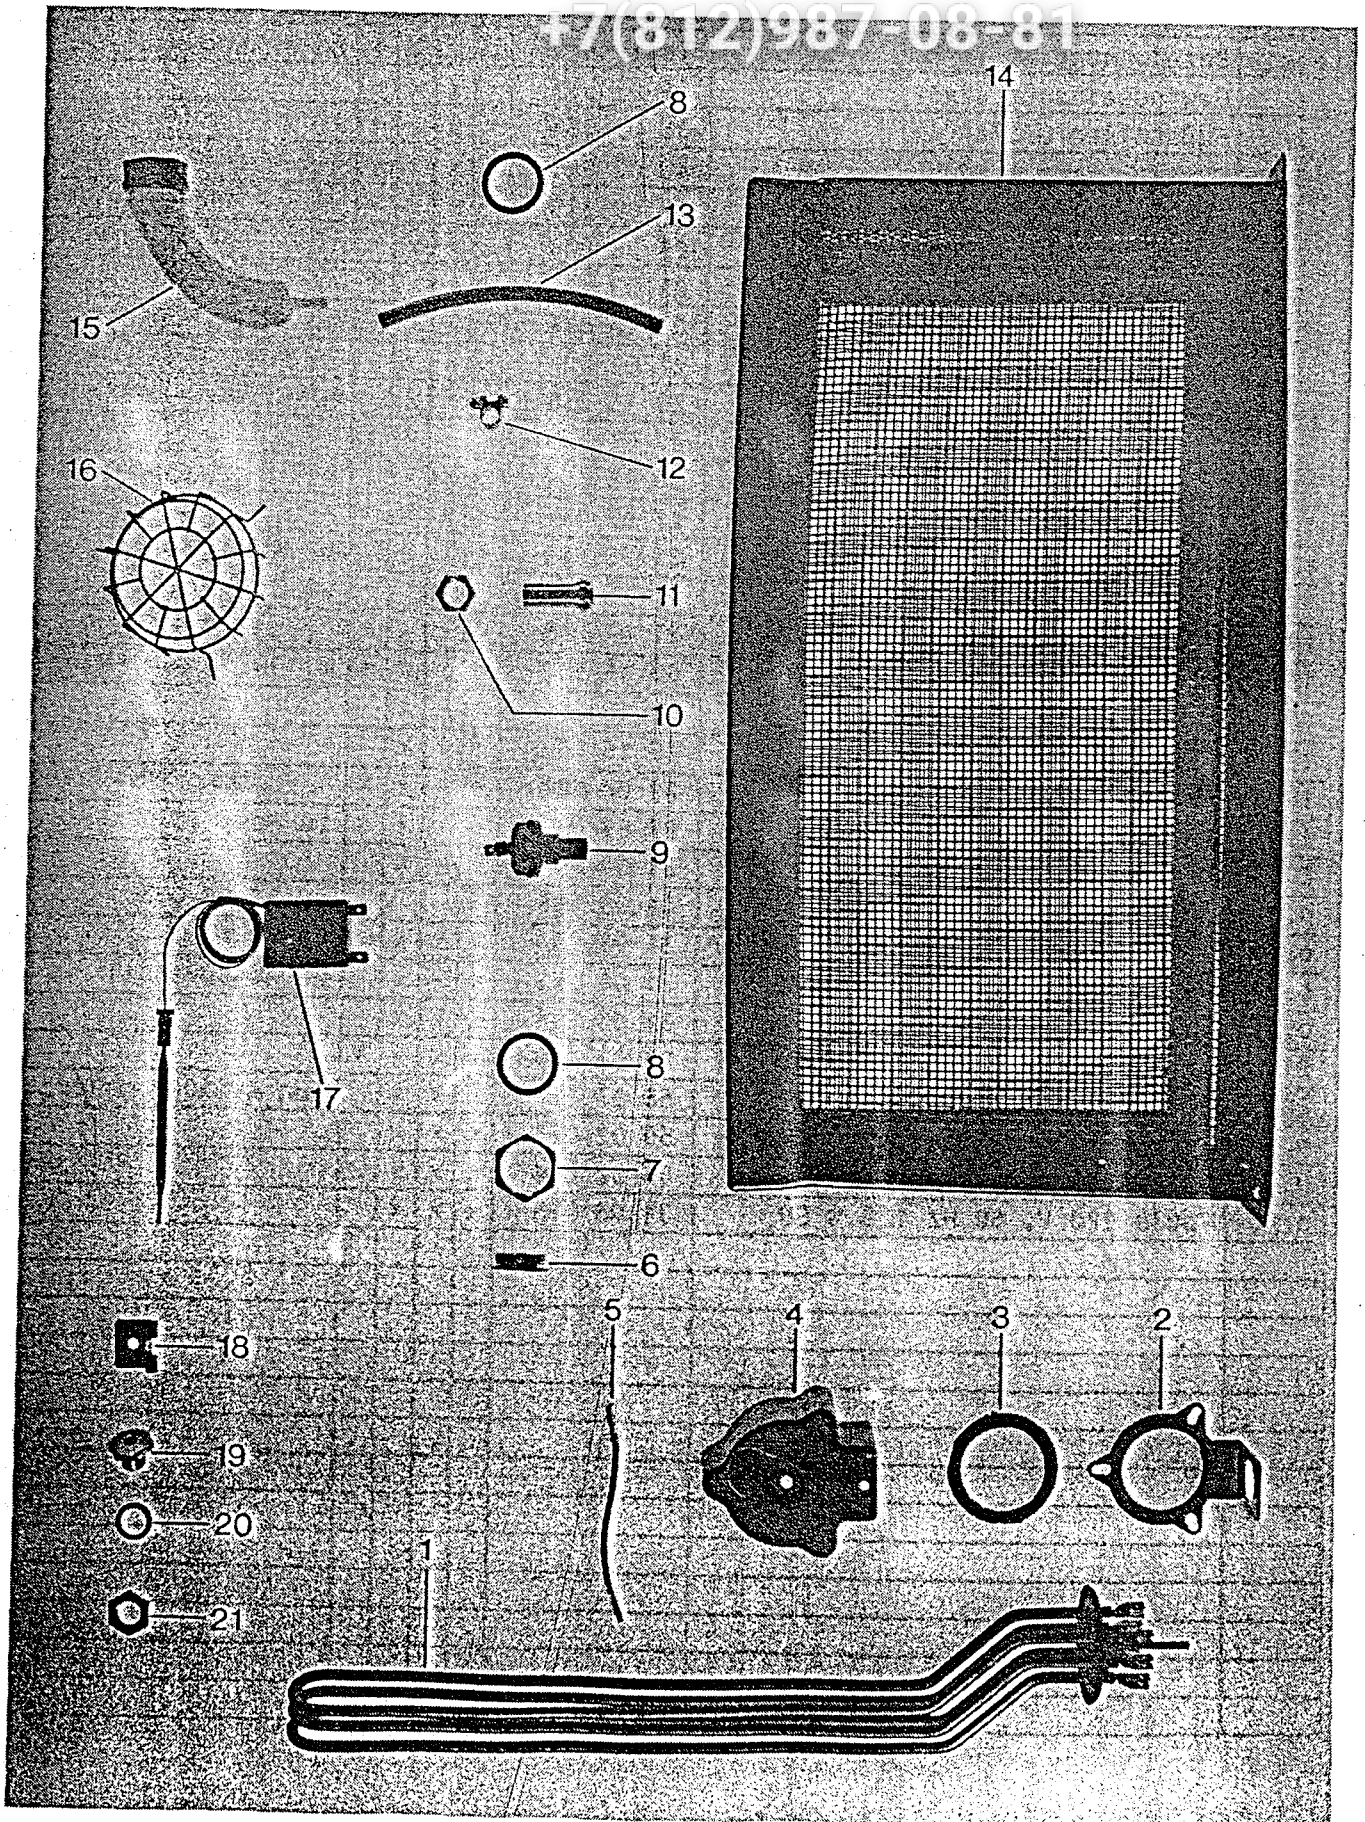

Tankheizung, Windkessel und Sieb GR 1410 / 1420 / 1430

Tank Heating, Air Chamber and Sieve

Chauffage cuve, Chambre d'air et Tamis

Всёzip.ru

vsezip.ru

+7(812)987-08-81