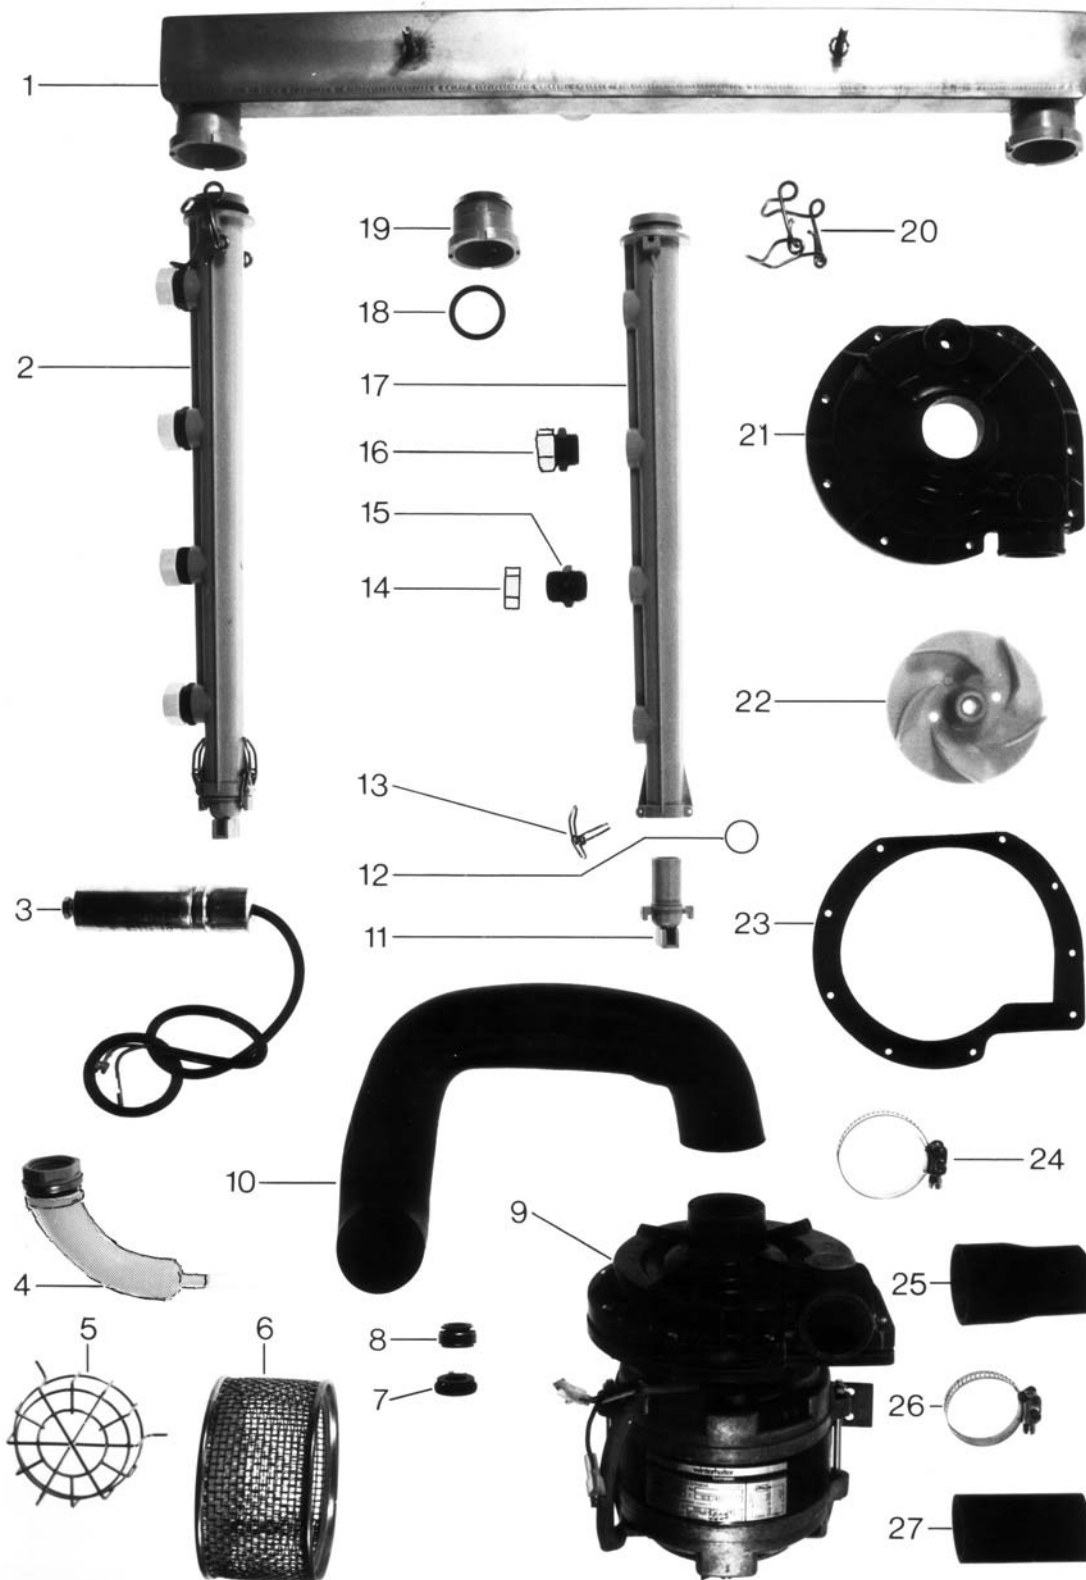

Ersatzteilliste

GS 27 B

Bearbeitet 07/04

Teile-Nr. 89001369

Inhaltsübersicht

Wasserzulauf, Wasserablauf und

Tankheizung Seite 1 und 2

Waschsystem Seite 3 und 4

Boiler und Nachspülung Seite 5 und 6

Türe, Rahmen, Abdeckung

und Verkleidung Seite 7 und 8

Elektroteile Seite 9 und 10

Körbe und Zubehör siehe separate Liste.

Bei Teilen, die in der Spalte Bemerkung den Vermerk „Einzelfertigung“ tragen, weisen wir Sie darauf hin, dass es sich um auftragsbezogen gefertigte Teile handelt, die eine Lieferzeit haben und nicht mehr zurück genommen oder umgetauscht werden können.

- 1 -
Зип Общепит
GS 27B

Wasserzulauf, Wasserablauf und Tankheizung
Water inlet, drain, tank heating
Alimentation d'eau, écoulement, chauffage cuve

GS 27B - Wasserzulauf, Wasserablauf und Tankheizung

Pos.	Bezeichnung	Teile-nr.	Bemerkung
1	Standrohr Überlaufhöhe 130	62002648	
2	Standrohrunterteil	29 04 202	
3	Dichtung \varnothing 39 x \varnothing 32 x 2,0	27 02 001	
4	Lötverschraubung	29 04 255	
5	Schlauch \varnothing 5 x 3 x 240	40 01 024	Einzelteile für Boilerzulauf
6	Drahtschlauchklemme	28 02 348	
7	T-Stück	35 01 086	
8	Schlauchklemme 14-24	28 02 108	
9	Boilerzulauf kpl.	55 09 038	
10	Industrieschlauch \varnothing 13,5 x 3,5 x 200	40 02 029	zu Boilerzulauf
11	Magnetventil	31 06 180	
12	Schmutzsieb	31 06 074	für Magnetventil
13	Dichtung \varnothing 19,5 x \varnothing 24 x 1,5	27 09 010	
14	Winkelverschraubung G 3/4"	60002474	f. Schlauch 1/2" \varnothing 13 innen Magnetventil
15	Überwurfmutter G 3/4"	29 07 203	
16	Anschlussbogen	29 06 227	f. Cu-Rohr \varnothing 12 zu Magnetv.
17	Heizkörper 3,0 kW 220/380 V	31 03 027	
o.P.	Heizkörper 3,0 kW 240/420 V	31 03 029	
18	O-Ring \varnothing 6 x 46	27 07 069	
19	Klemmscheibe	01 17 003	
20	Sternbrücke	31 23 088	
21	Membrane		Ersetzt durch Pos. 11
22	Feder		
23	Hülse mit Stössel		
24	Spule		