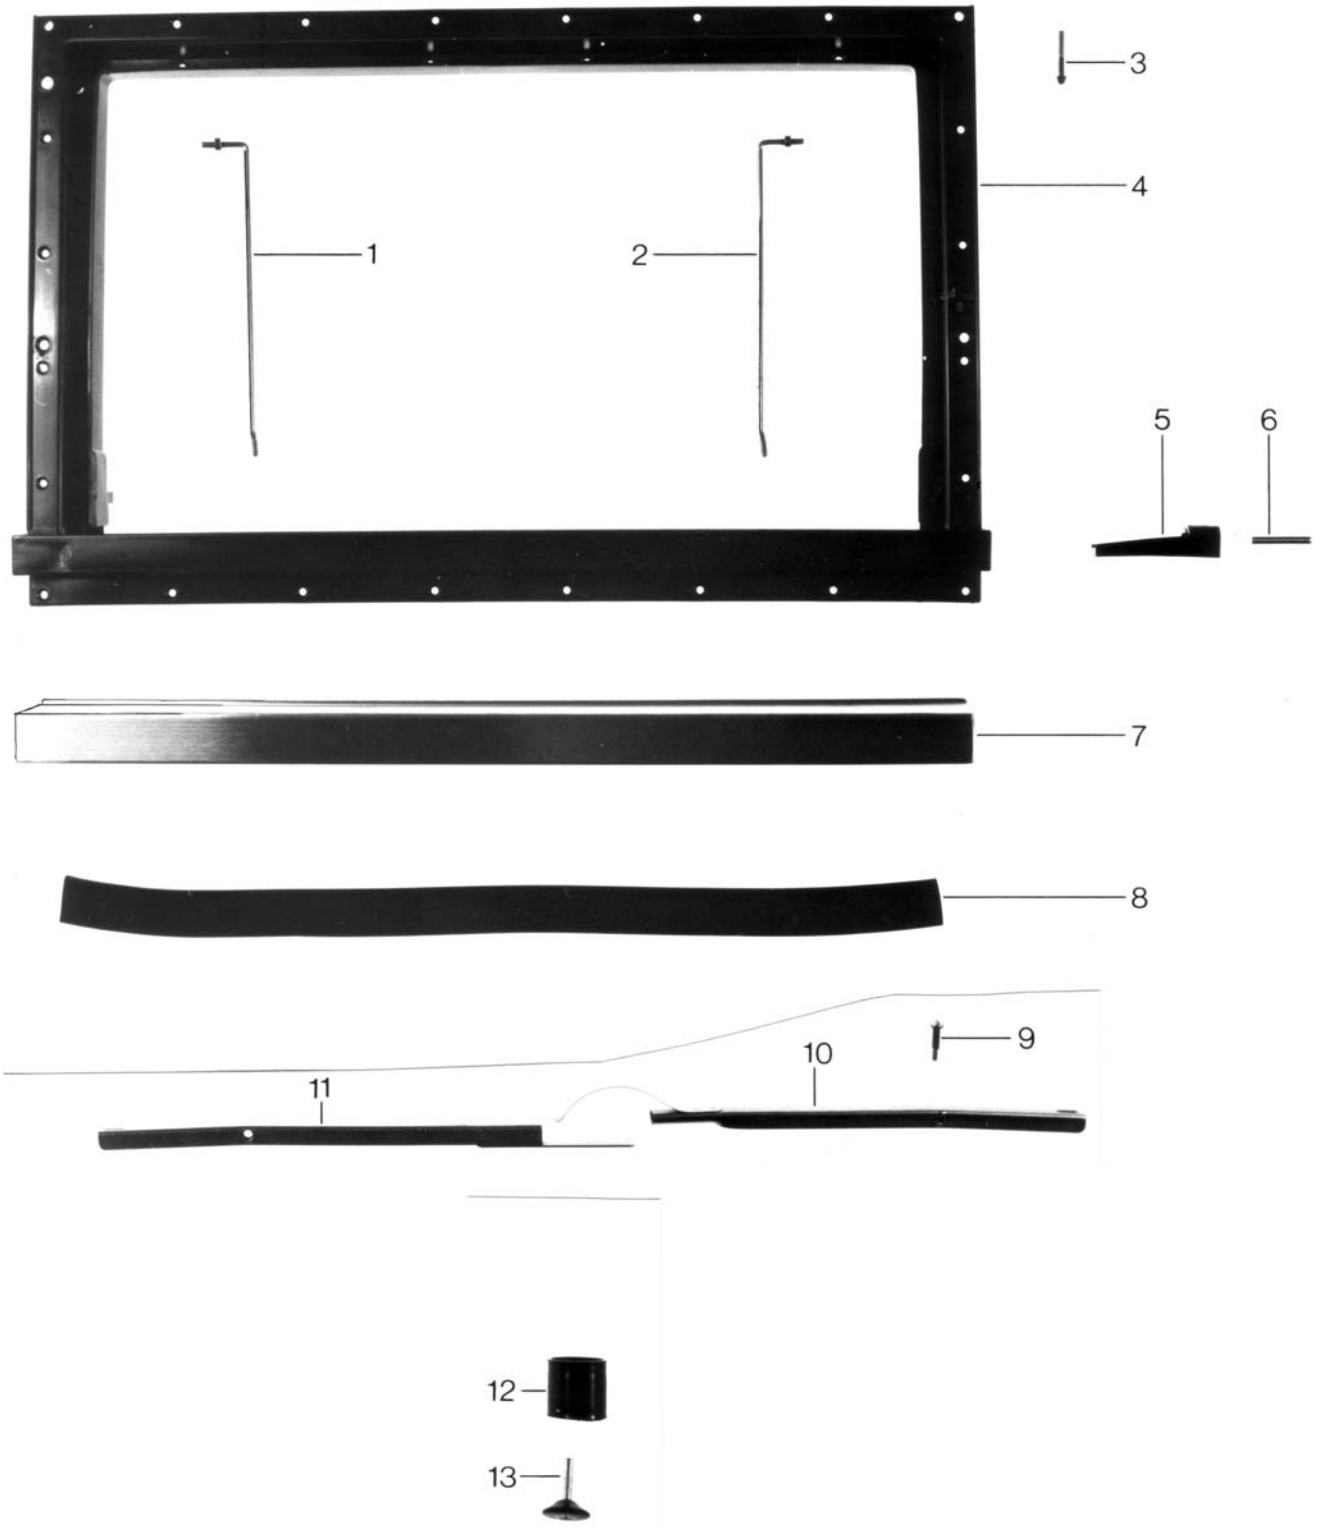

Türe, Rahmen, Abdeckung und Verkleidung
Door, frame, cover and panel
Porte, cadre, cache et habillage

Усеопит
+7 (812) 987 08-81