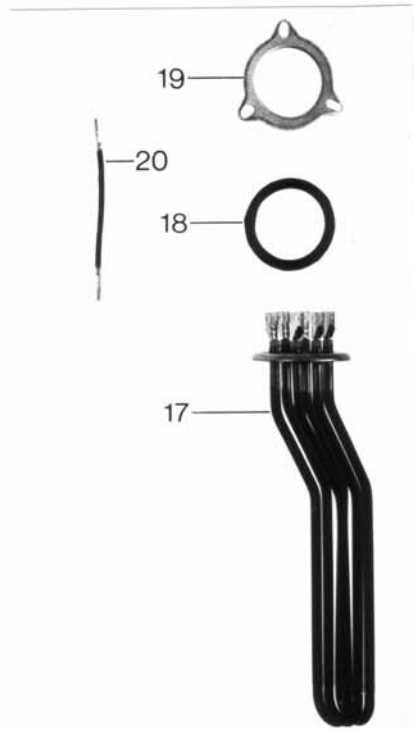

Ersatzteilliste

GS 27 B

Bearbeitet 07/04

Teile-Nr. 89001369

Inhaltsübersicht

Wasserzulauf, Wasserablauf und

Tankheizung Seite 1 und 2

Waschsystem Seite 3 und 4

Boiler und Nachspülung Seite 5 und 6

Türe, Rahmen, Abdeckung

und Verkleidung Seite 7 und 8

Elektroteile Seite 9 und 10

Körbe und Zubehör siehe separate Liste.

Bei Teilen, die in der Spalte Bemerkung den Vermerk „Einzelfertigung“ tragen, weisen wir Sie darauf hin, dass es sich um auftragsbezogen gefertigte Teile handelt, die eine Lieferzeit haben und nicht mehr zurück genommen oder umgetauscht werden können.

- 1 -
Зип Общепит
GS 27B

Wasserzulauf, Wasserablauf und Tankheizung
Water inlet, drain, tank heating
Alimentation d'eau, écoulement, chauffage cuve

GS 27B - Wasserzulauf, Wasserablauf und Tankheizung

Pos.	Bezeichnung	Teile-nr.	Bemerkung
1	Standrohr Überlaufhöhe 130	62002648	
2	Standrohrunterteil	29 04 202	
3	Dichtung \varnothing 39 x \varnothing 32 x 2,0	27 02 001	
4	Lötverschraubung	29 04 255	
5	Schlauch \varnothing 5 x 3 x 240	40 01 024	Einzelteile für Boilerzulauf
6	Drahtschlauchklemme	28 02 348	
7	T-Stück	35 01 086	
8	Schlauchklemme 14-24	28 02 108	
9	Boilerzulauf kpl.	55 09 038	
10	Industrieschlauch \varnothing 13,5 x 3,5 x 200	40 02 029	zu Boilerzulauf
11	Magnetventil	31 06 180	
12	Schmutzsieb	31 06 074	für Magnetventil
13	Dichtung \varnothing 19,5 x \varnothing 24 x 1,5	27 09 010	
14	Winkelverschraubung G 3/4"	60002474	f. Schlauch 1/2" \varnothing 13 innen Magnetventil
15	Überwurfmutter G 3/4"	29 07 203	
16	Anschlussbogen	29 06 227	f. Cu-Rohr \varnothing 12 zu Magnetv.
17	Heizkörper 3,0 kW 220/380 V	31 03 027	
o.P.	Heizkörper 3,0 kW 240/420 V	31 03 029	
18	O-Ring \varnothing 6 x 46	27 07 069	
19	Klemmscheibe	01 17 003	
20	Sternbrücke	31 23 088	
21	Membrane		Ersetzt durch Pos. 11
22	Feder		
23	Hülse mit Stössel		
24	Spule		