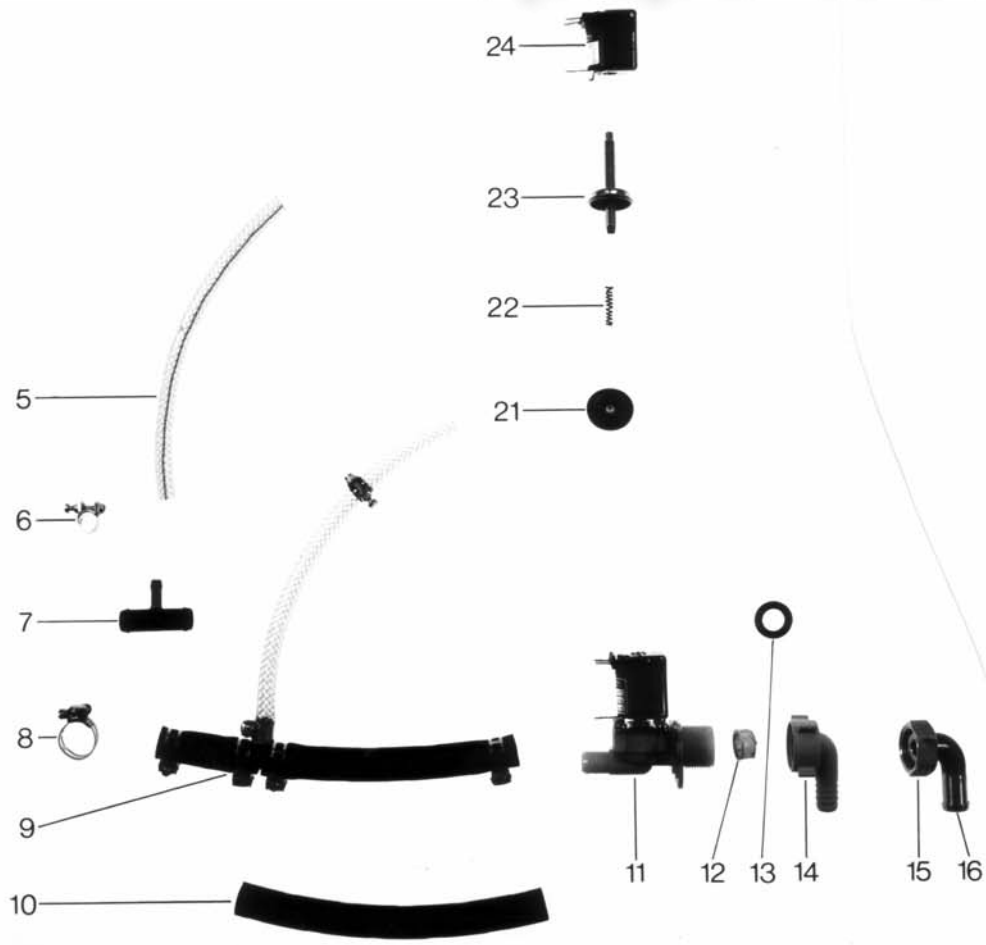

Ersatzteilliste

GS 27 B

Bearbeitet 07/04

Teile-Nr. 89001369

Inhaltsübersicht

Wasserzulauf, Wasserablauf und

Tankheizung Seite 1 und 2

Waschsystem Seite 3 und 4

Boiler und Nachspülung Seite 5 und 6

Türe, Rahmen, Abdeckung

und Verkleidung Seite 7 und 8

Elektroteile Seite 9 und 10

Körbe und Zubehör siehe separate Liste.

Bei Teilen, die in der Spalte Bemerkung den Vermerk „Einzelfertigung“ tragen, weisen wir Sie darauf hin, dass es sich um auftragsbezogen gefertigte Teile handelt, die eine Lieferzeit haben und nicht mehr zurück genommen oder umgetauscht werden können.

- 1 -
Зип Общепит
GS 27B

Wasserzulauf, Wasserablauf und Tankheizung
Water inlet, drain, tank heating
Alimentation d'eau, écoulement, chauffage cuve

GS 27B - Wasserzulauf, Wasserablauf und Tankheizung

Pos.	Bezeichnung	Teile-nr.	Bemerkung
1	Standrohr Überlaufhöhe 130	62002648	
2	Standrohrunterteil	29 04 202	
3	Dichtung \varnothing 39 x \varnothing 32 x 2,0	27 02 001	
4	Lötverschraubung	29 04 255	
5	Schlauch \varnothing 5 x 3 x 240	40 01 024	Einzelteile für Boilerzulauf
6	Drahtschlauchklemme	28 02 348	
7	T-Stück	35 01 086	
8	Schlauchklemme 14-24	28 02 108	
9	Boilerzulauf kpl.	55 09 038	
10	Industrieschlauch \varnothing 13,5 x 3,5 x 200	40 02 029	zu Boilerzulauf
11	Magnetventil	31 06 180	
12	Schmutzsieb	31 06 074	für Magnetventil
13	Dichtung \varnothing 19,5 x \varnothing 24 x 1,5	27 09 010	
14	Winkelverschraubung G 3/4"	60002474	f. Schlauch 1/2" \varnothing 13 innen Magnetventil
15	Überwurfmutter G 3/4"	29 07 203	
16	Anschlussbogen	29 06 227	f. Cu-Rohr \varnothing 12 zu Magnetv.
17	Heizkörper 3,0 kW 220/380 V	31 03 027	
o.P.	Heizkörper 3,0 kW 240/420 V	31 03 029	
18	O-Ring \varnothing 6 x 46	27 07 069	
19	Klemmscheibe	01 17 003	
20	Sternbrücke	31 23 088	
21	Membrane		Ersetzt durch Pos. 11
22	Feder		
23	Hülse mit Stössel		
24	Spule		