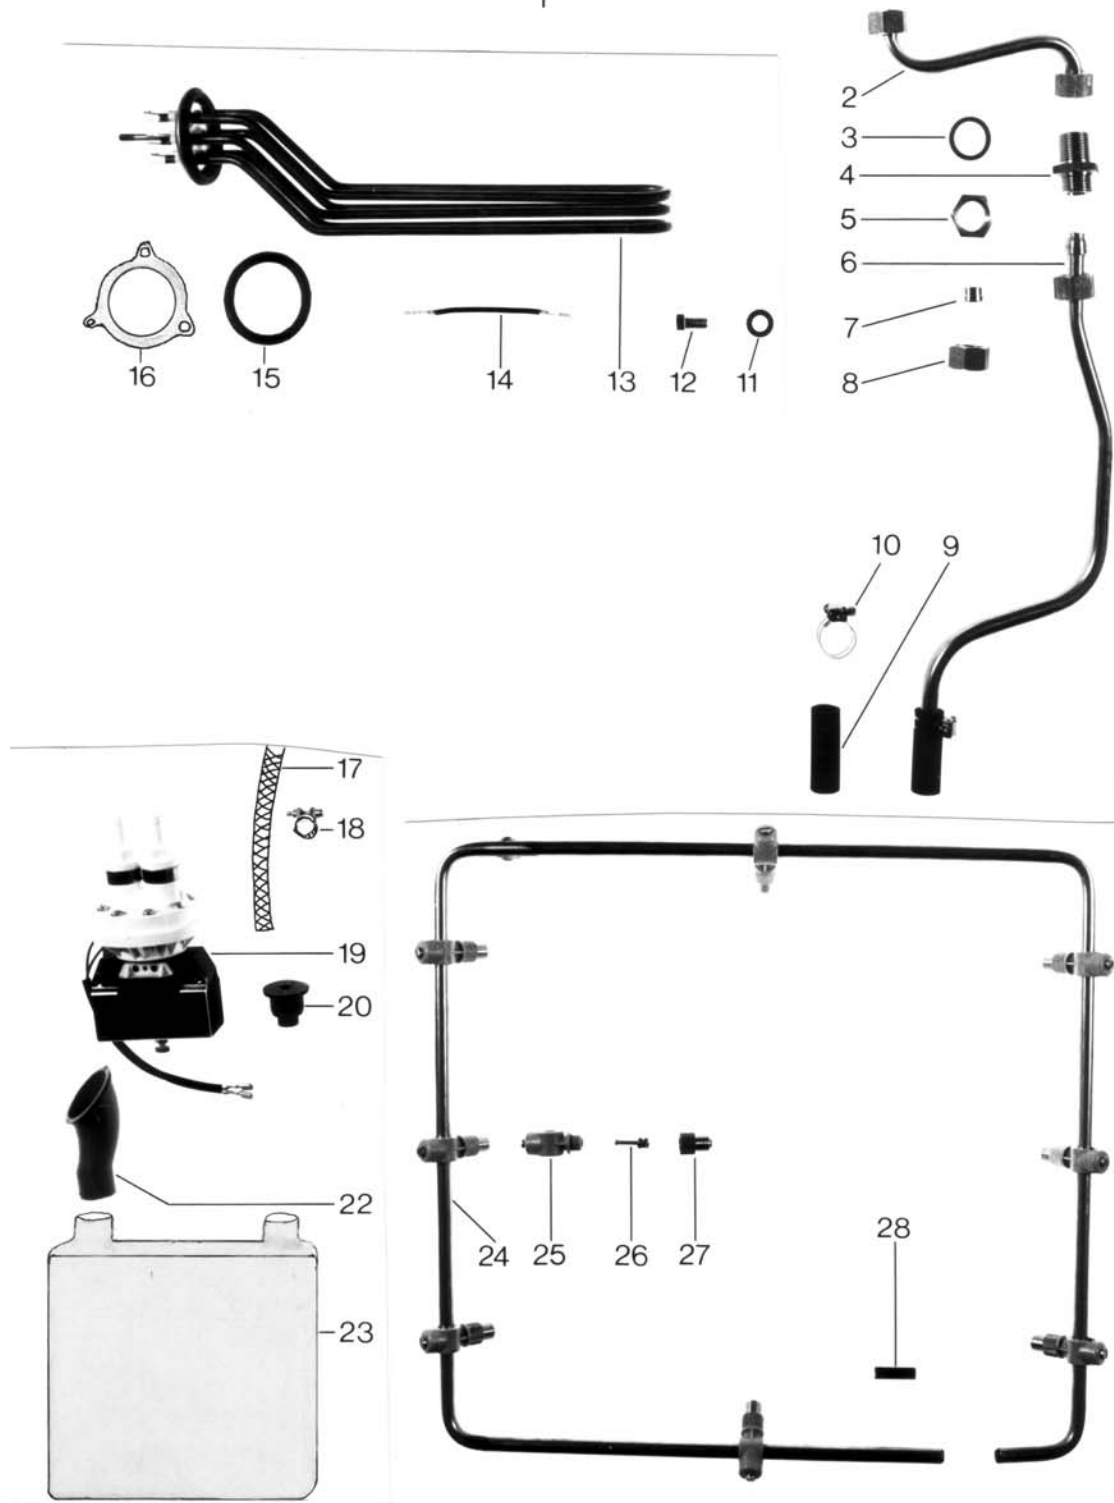

Boiler und Nachspülung – Boiler and rinsing – Surchauffeur et rinçage I