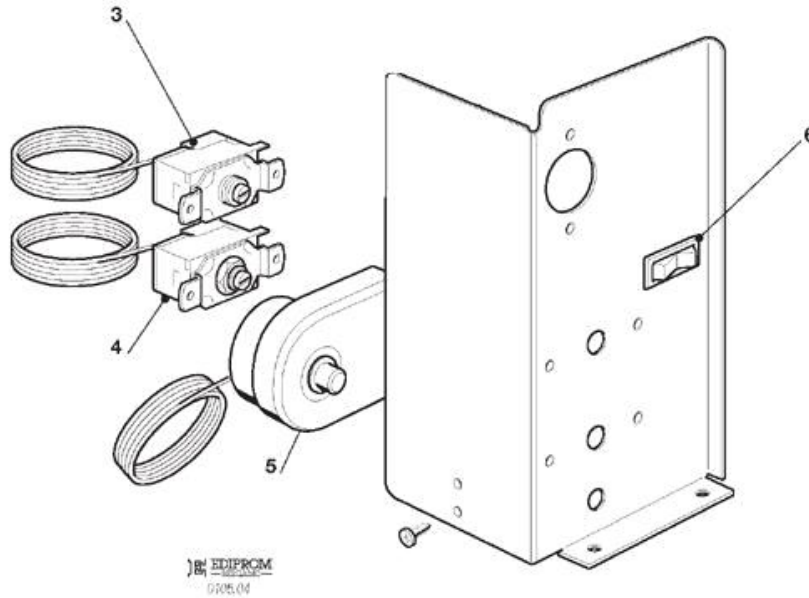

vsezip.ru

+7(812)987-08-81

Pos	Codice	Descrizione
0001	670101 11	COMPRESSORE 230/50/1
0002	EMB 2252347	CAPACITA' 230/50/1
0003	620478 11	PROTETTORE 230/50/1
0004	620057 71	RELE' 230/50/1
0005	650109 00	CORPO VALVOLA
0006	670012 00	PISTONCINO VALVOLA
0007	650106 00	CAPPUCCIO VALVOLA
0008	620389 02	CONDENSATORE AD ACQUA
0009	620499 01	PRESSOSTATO
0010	630003 05	FILTRO DEUMIDIFICATORE
0011	630020 01	FILTRO MECCANICO
0012	620306 14	CORPO VALVOLA GAS CALDO
0012	620306 48	BOBINA VALVOLA GAS CALDO - 230/50-60
0013	784619 00	ASSIEME EVAPORATORE
0014	784444 07	ACCUMUL. E LINEA ASPIRAZIONE
0015	281900 01	TUBO IN PLASTICA-PER METRO
0016	281900 01	TUBO IN PLASTICA-PER METRO
0017	660224 00	RACCORDO DI SCARICO
0018	650105 70	VALVOLA INGR. ACQUA - 230 - RAFFR. ACQUA

Pos	Codice	Descrizione
0001	650105 66	VALVOLA INGR. ACQUA - 230V - RAFFR. ARIA
0002	281900 01	TUBO IN PLASTICA-PER METRO
0003	793172 00R	ASS. ENTRATA ACQUA A COMITO
0004	640041 31	GUARNIZIONE OR
0005	724331 00	SUPPORTO POMPA
0006	620433 00	ASSIEME POMPA - 230/50
0006	620433 01	ASSIEME POMPA - 230/60
0007	610150 03	TUBO DI SCARICO
0008	660665 29	TUBO SPRUZZATORE
0009	660557 00	TAPPO
0010	660558 00	UGELLO SPRUZZATORE
0011	650852 00	GRIGLIA SCORRIMENTO CUBETTI
0012	640134 00	GUARNIZIONE OR
0013	660535 00	GHIERA IN PLASTICA
0014	610148 09	TUBO SCARICO CONTENITORE
0015	610204 00	TUBO
0016	660219 02	RACCORDO DI SCARICO
0017	640134 00	GUARNIZIONE OR
0018	660211 01	FILTRO SCARICO
0021	650105 70	VALVOLA INGR. ACQUA - 230 - RAFFR. ACQUA