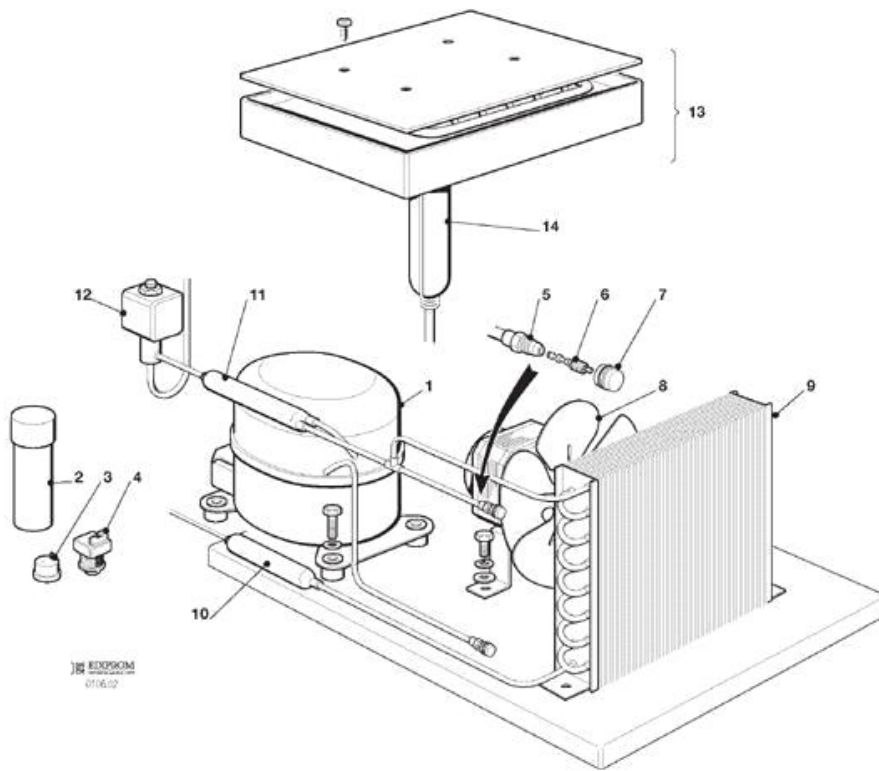

Pos	Codice	Descrizione
0001	702509 00	PIASTRINA DI BASE
0002	650382 01	PIEDINO
0003	782109 00	ASSIEME CELLA ISOLATA
0004	660627 02	INVOLUCRO EVAPORATORE
0005	732016 06	BIN DOOR BRACKET
0006	650790 00	PIVOT
0007	650705 00	CUBE CHUTE
0008	783171 00R	ASSIEME TENDINA
0009	660388 00	SUPPORTO TENDINA DX
0010	660388 01	SUPPORTO TENDINA SX
0011	722466 00	PANNELLO ANTERIORE
0012	660766 03	WAVERING BIN DOOR ASSY
0013	721834 00	PANNELLO LATERALE SX
0014	702026 02	SERVICE PANEL
0015	721833 01	PANNELLO DESTRO INOX
0016	702507 00	PANNELLO POSTERIORE
0017	702526 00	SUPPORTO ATTACCHI
0018	781432 00R	PANNELLO SUPERIORE
0019	650806 00	VITE ZIGRINATA
0020	650071 00	SESSOLA
0021	060513 00	KIT TUBO ALIM. ACQUA
0022	060513 01	KIT TUBO SCARICO ACQUA
0023	732017 07	TUBO PORTABULBO

Этот документ

vsezip.ru

+7(812)987-08-81

Pos	Codice	Descrizione
0001	670097 08	ASSIEME COMPRESSORE - 230/50
0002	EMB 2252347	CAPACITA' - 230/50/1
0003	CUB 102320	PROTETTORE - 230/50/1
0004	CUB 405172	RELE' - 230/50/1
0005	650109 00	CORPO VALVOLA
0006	670012 00	PISTONCINO VALVOLA
0007	650106 00	CAPPUCCIO VALVOLA
0008	620419 02	MOTORE VENTILATORE - 230/50-60
0008	620419 32	VENTOLA
0009	620285 00	CONDENSATORE
0010	630003 05	FILTRO DEUMIDIFICATORE
0011	630020 01	FILTRO MECCANICO
0012	620306 14	CORPO VALVOLA GAS CALDO
0012	620306 48	BOBINA VALVOLA GAS CALDO - 230/50-60
0013	784619 00	ASSIEME EVAPORATORE
0014	784444 07	ACCUMUL. E LINEA ASPIRAZIONE