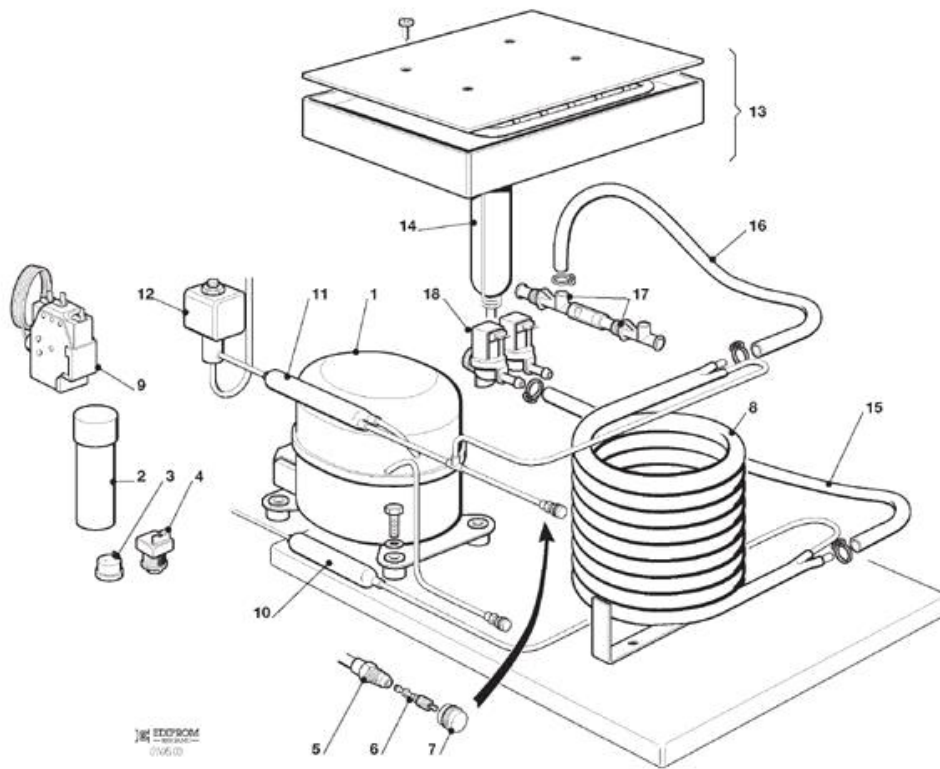

vsezip.ru

+7(812)987-08-81