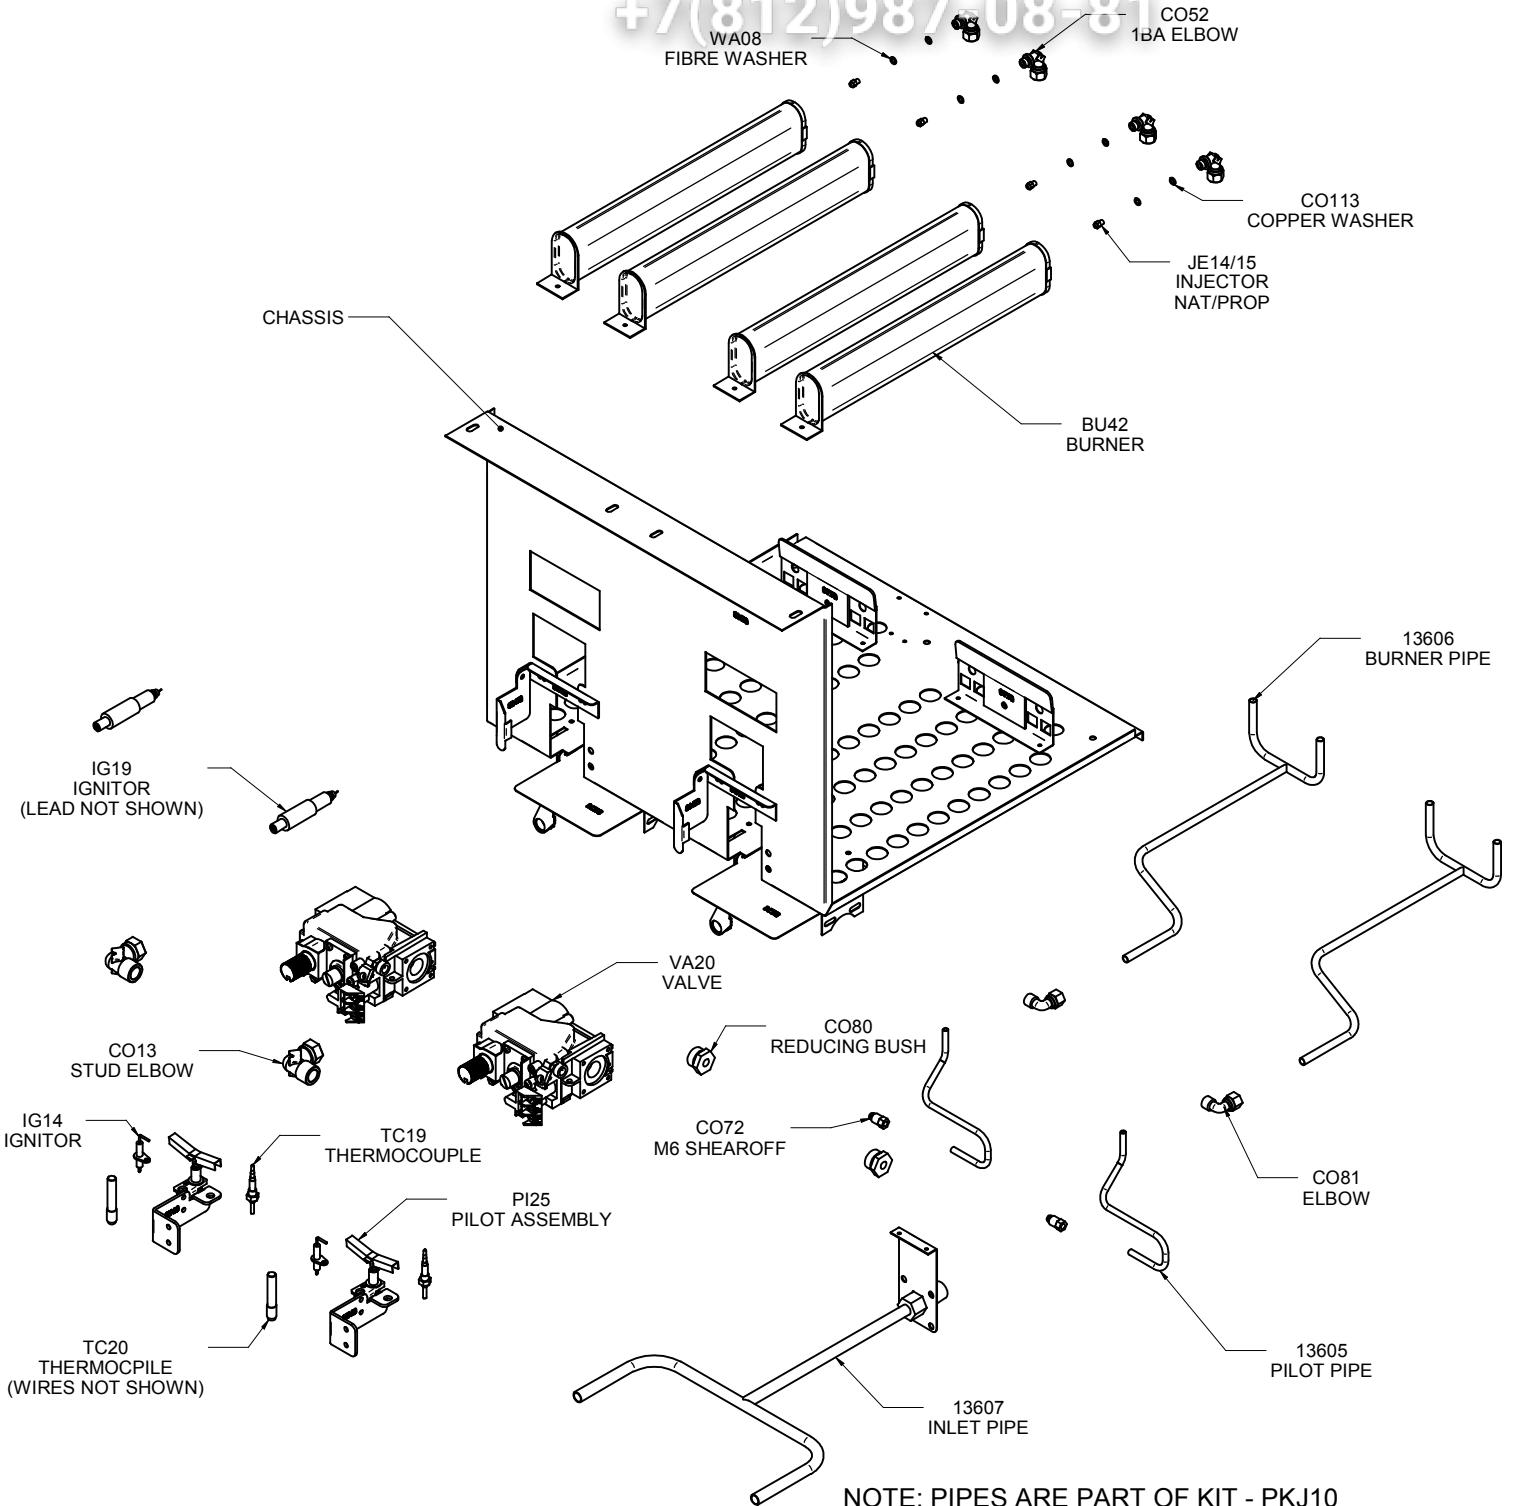

Зип-Общепит
vsezip.ru

+7(812)987-08-81

Зип-Общепит
vsezip.ru

+7(812)987-08-81

PARTS NOT SHOWN

PILOT INJECTOR JE31 - NATURAL
PILOT INJECTOR JE32 -PROPANE
IGNITOR LEAD IG06

NOTE: PIPES ARE PART OF KIT - PKJ10

DWG No.	J10-A004	ECN	3148 06/08/07	DRAWN	J.Howden
---------	----------	-----	------------------	-------	----------