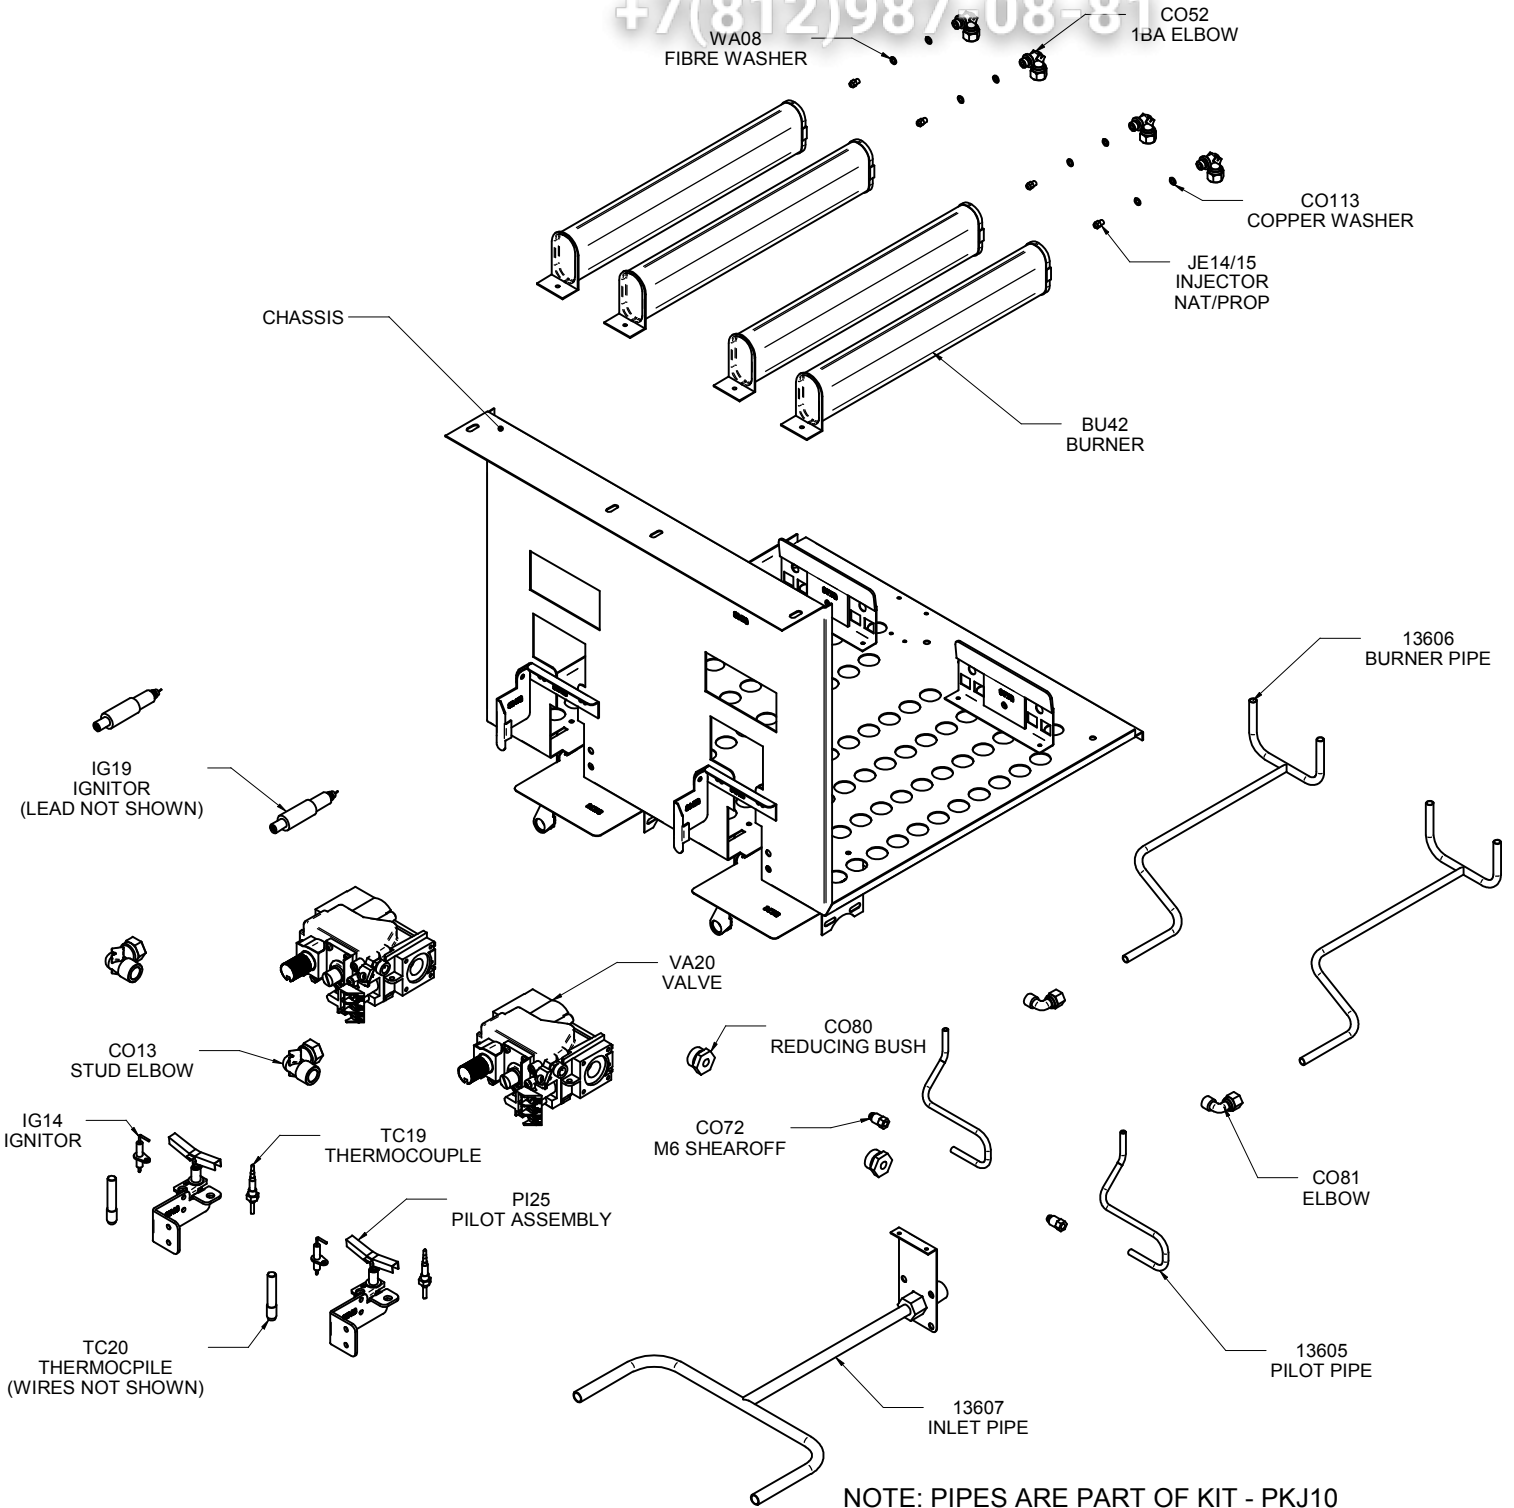

Зип-Общепит

vsezip.ru

+7(812)987-08-81

Зип-Общепит
vsezip.ru

+7(812)987-08-81

NOTE: PIPES ARE PART OF KIT - PKJ10

PARTS NOT SHOWN

PILOT INJECTOR JE31 - NATURAL
PILOT INJECTOR JE32 -PROPANE
IGNITOR LEAD IG06

DWG No.	J10-A004	ECN	3148 06/08/07	DRAWN	J.Howden
---------	----------	-----	------------------	-------	----------