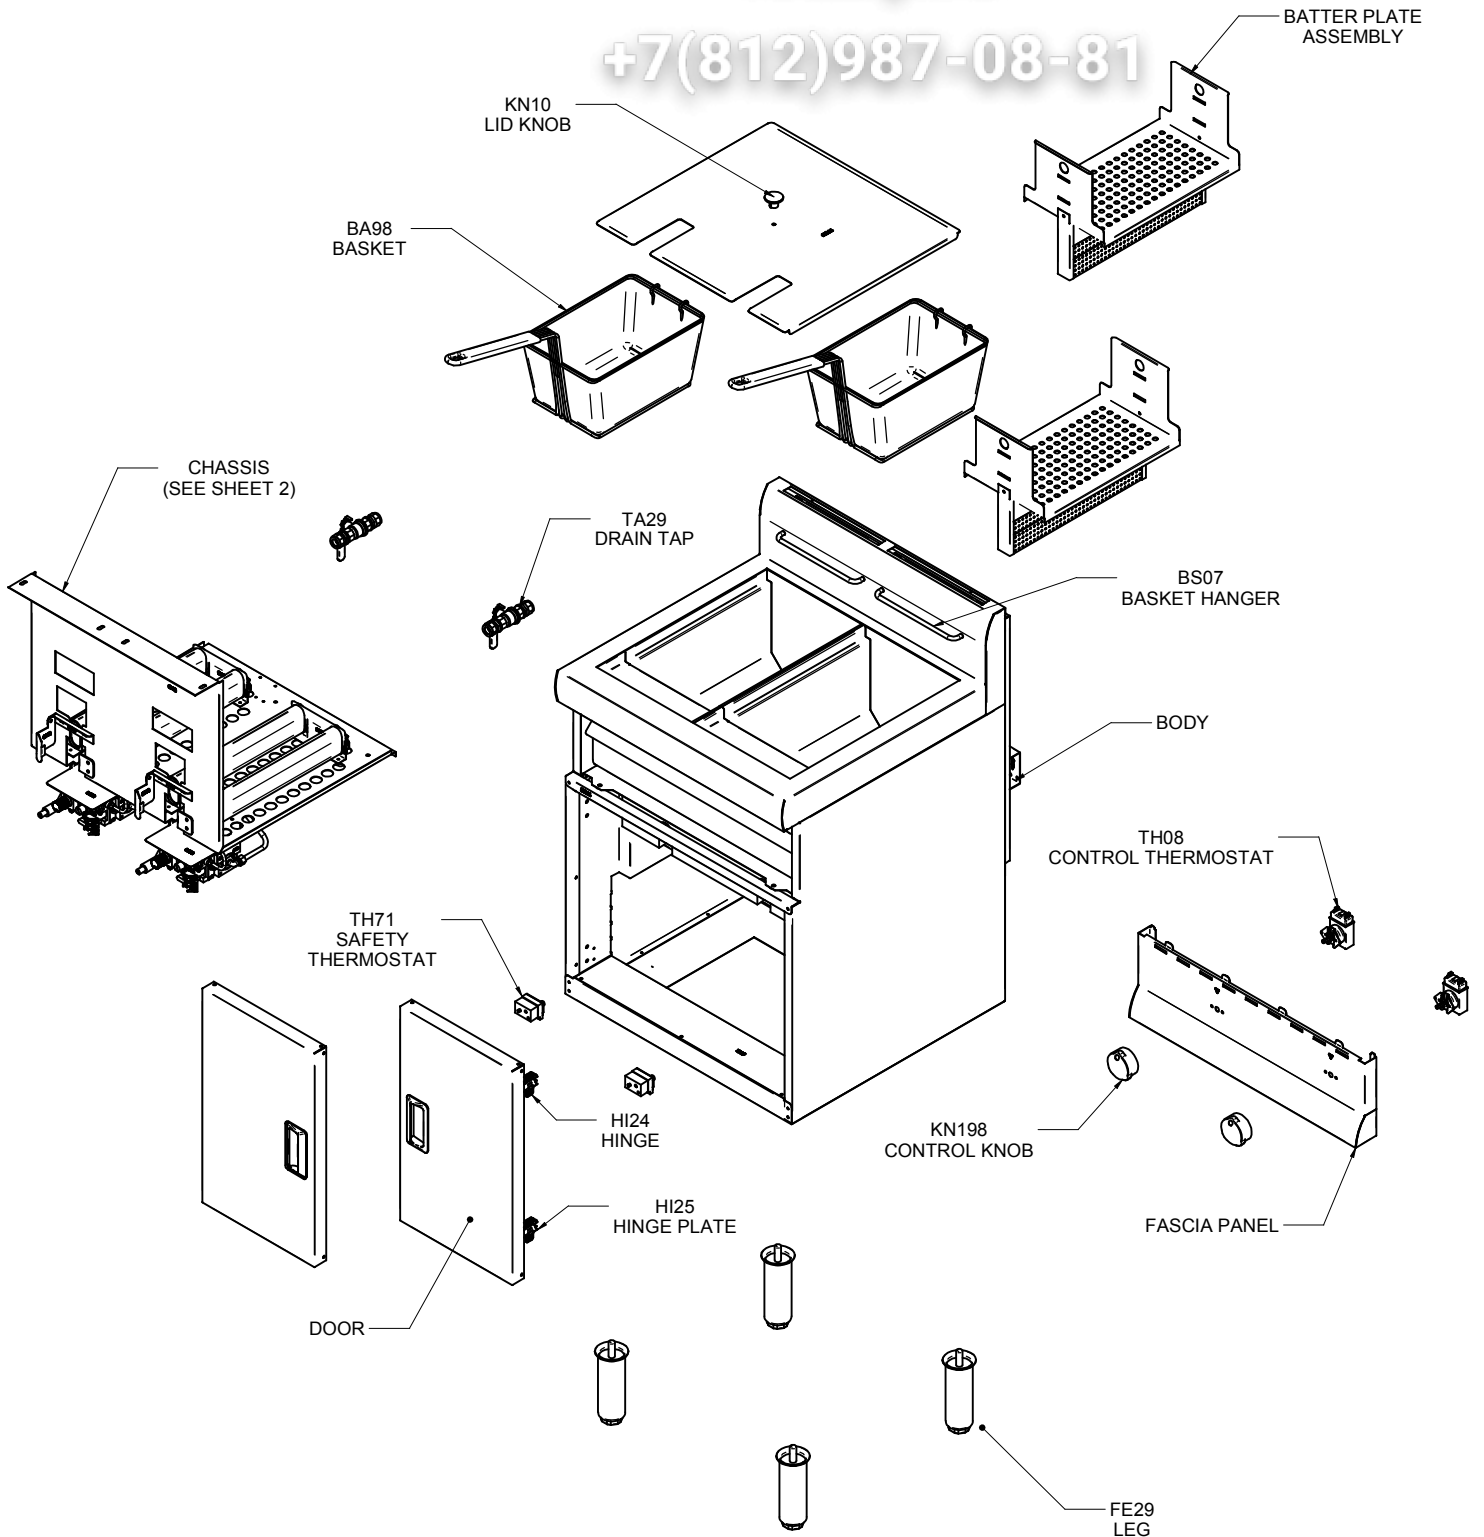

Зип-Общепит
vsezip.ru

+7(812)987-08-81

Зип-Общепит
vsezip.ru

+7(812)987-08-81

PARTS NOT SHOWN

PILOT INJECTOR JE31 - NATURAL
PILOT INJECTOR JE32 -PROPANE
IGNITOR LEAD IG06

NOTE: PIPES ARE PART OF KIT - PKJ10

DWG No.	J10-A004	ECN	3148 06/08/07	DRAWN	J.Howden
---------	----------	-----	------------------	-------	----------