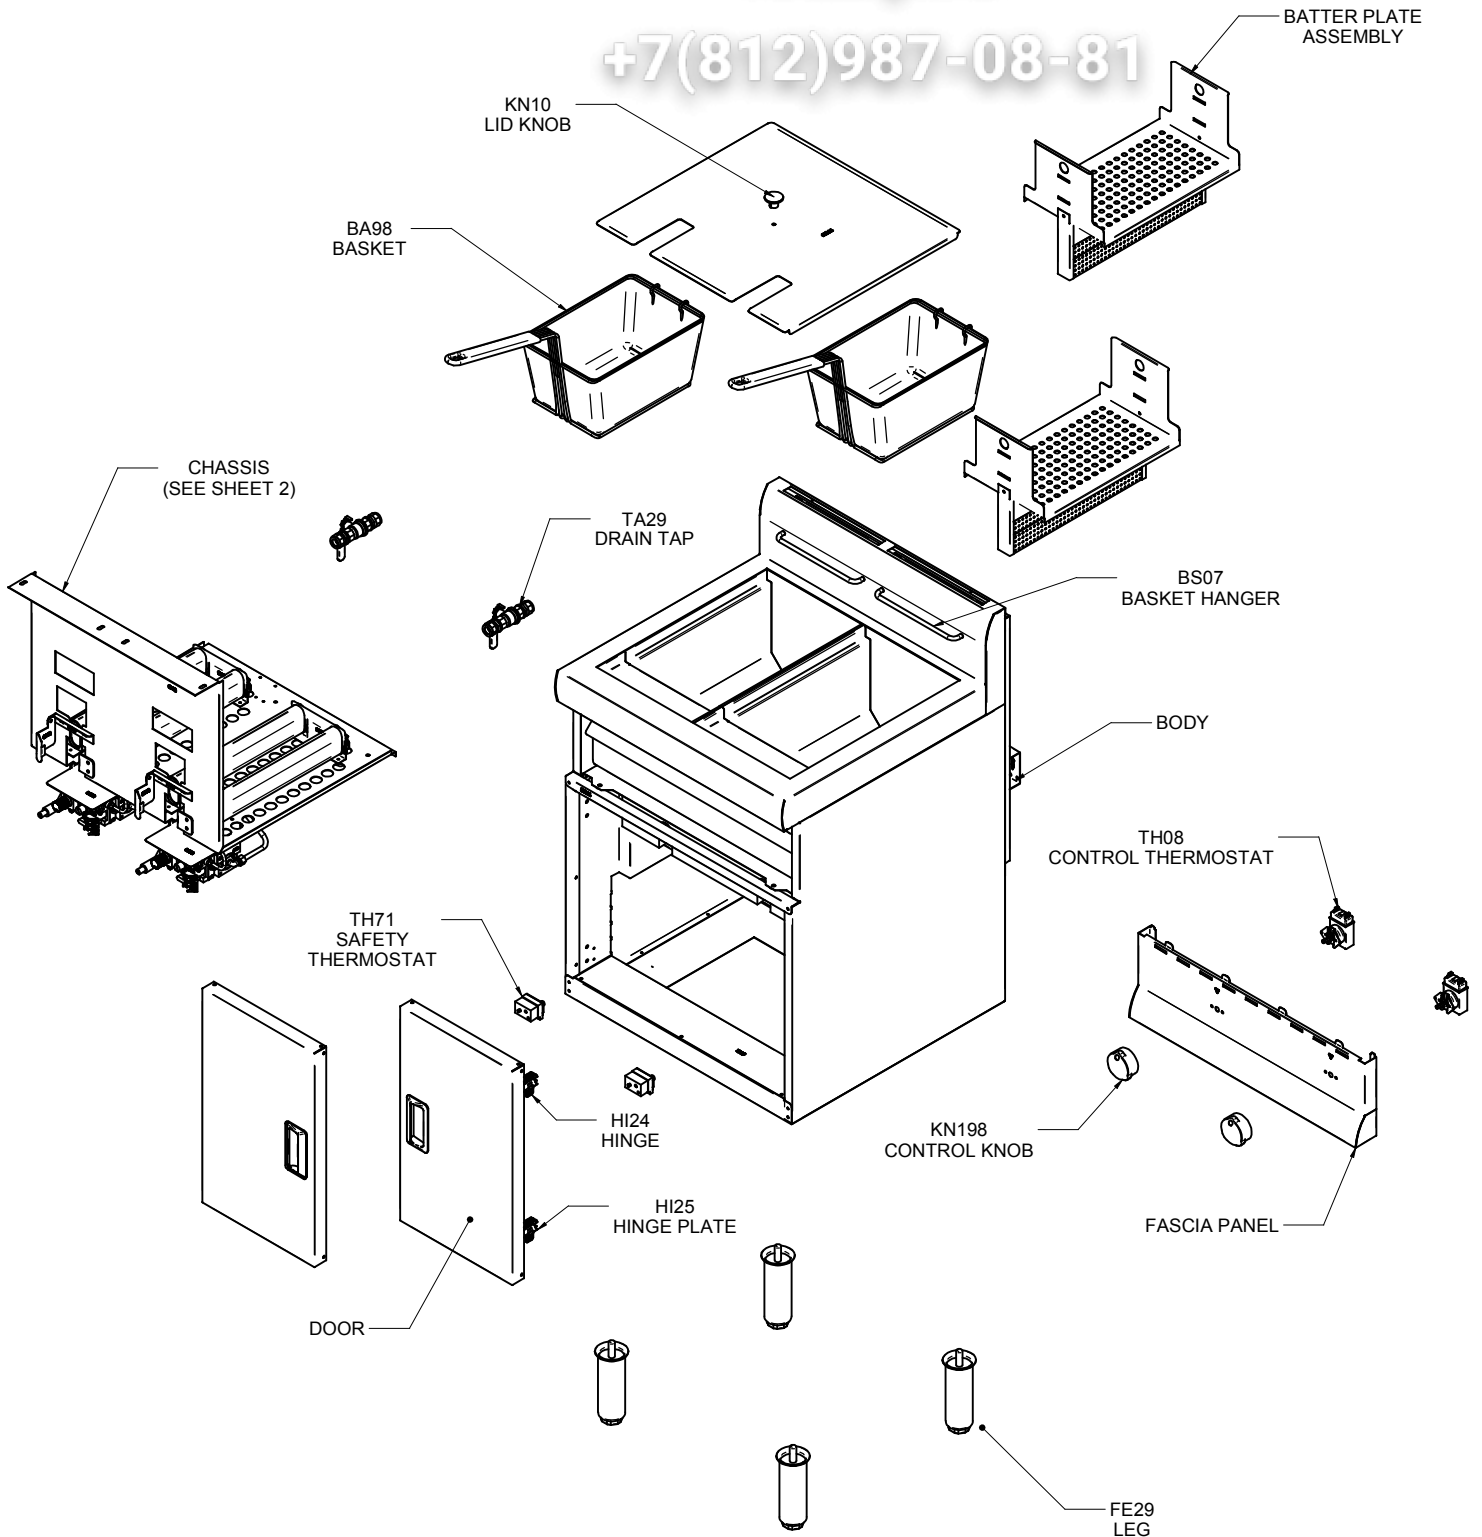

Зип-Общепит

vsezip.ru

+7(812)987-08-81

Зип-Общепит
vsezip.ru

+7(812)987-08-81

NOTE: PIPES ARE PART OF KIT - PKJ10

PARTS NOT SHOWN

PILOT INJECTOR JE31 - NATURAL
PILOT INJECTOR JE32 -PROPANE
IGNITOR LEAD IG06

DWG No.	J10-A004	ECN	3148 06/08/07	DRAWN	J.Howden
---------	----------	-----	------------------	-------	----------