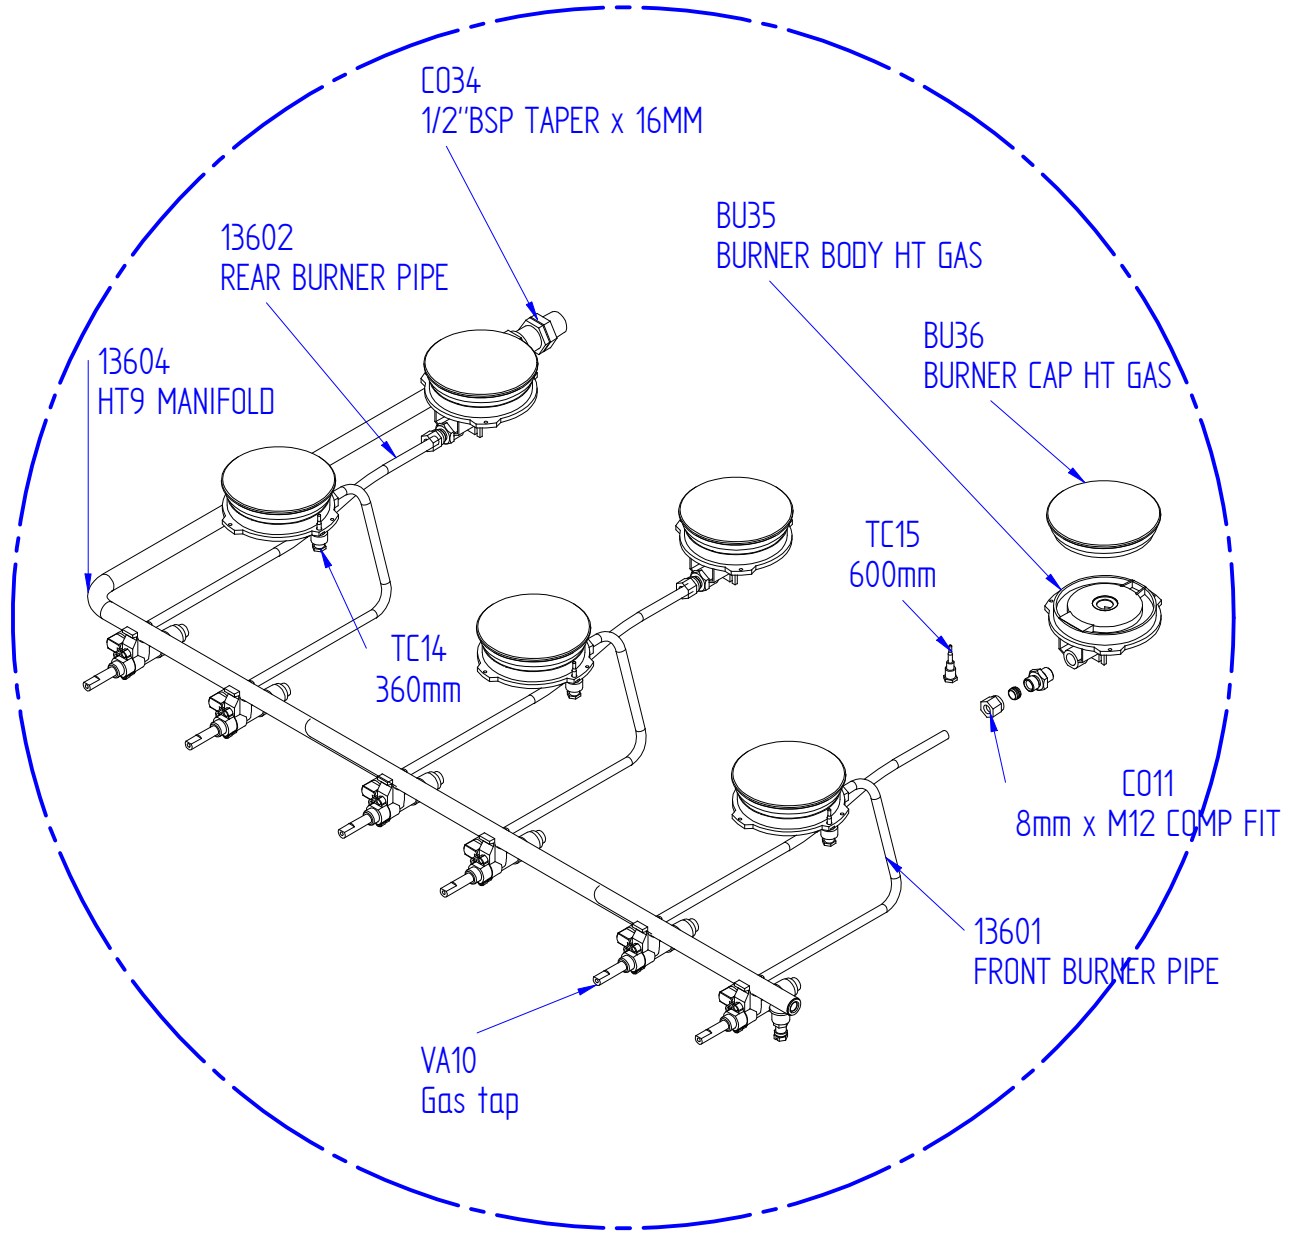

**HT9/N&P  
 6 BURNER HOBTOP**

DETAIL A