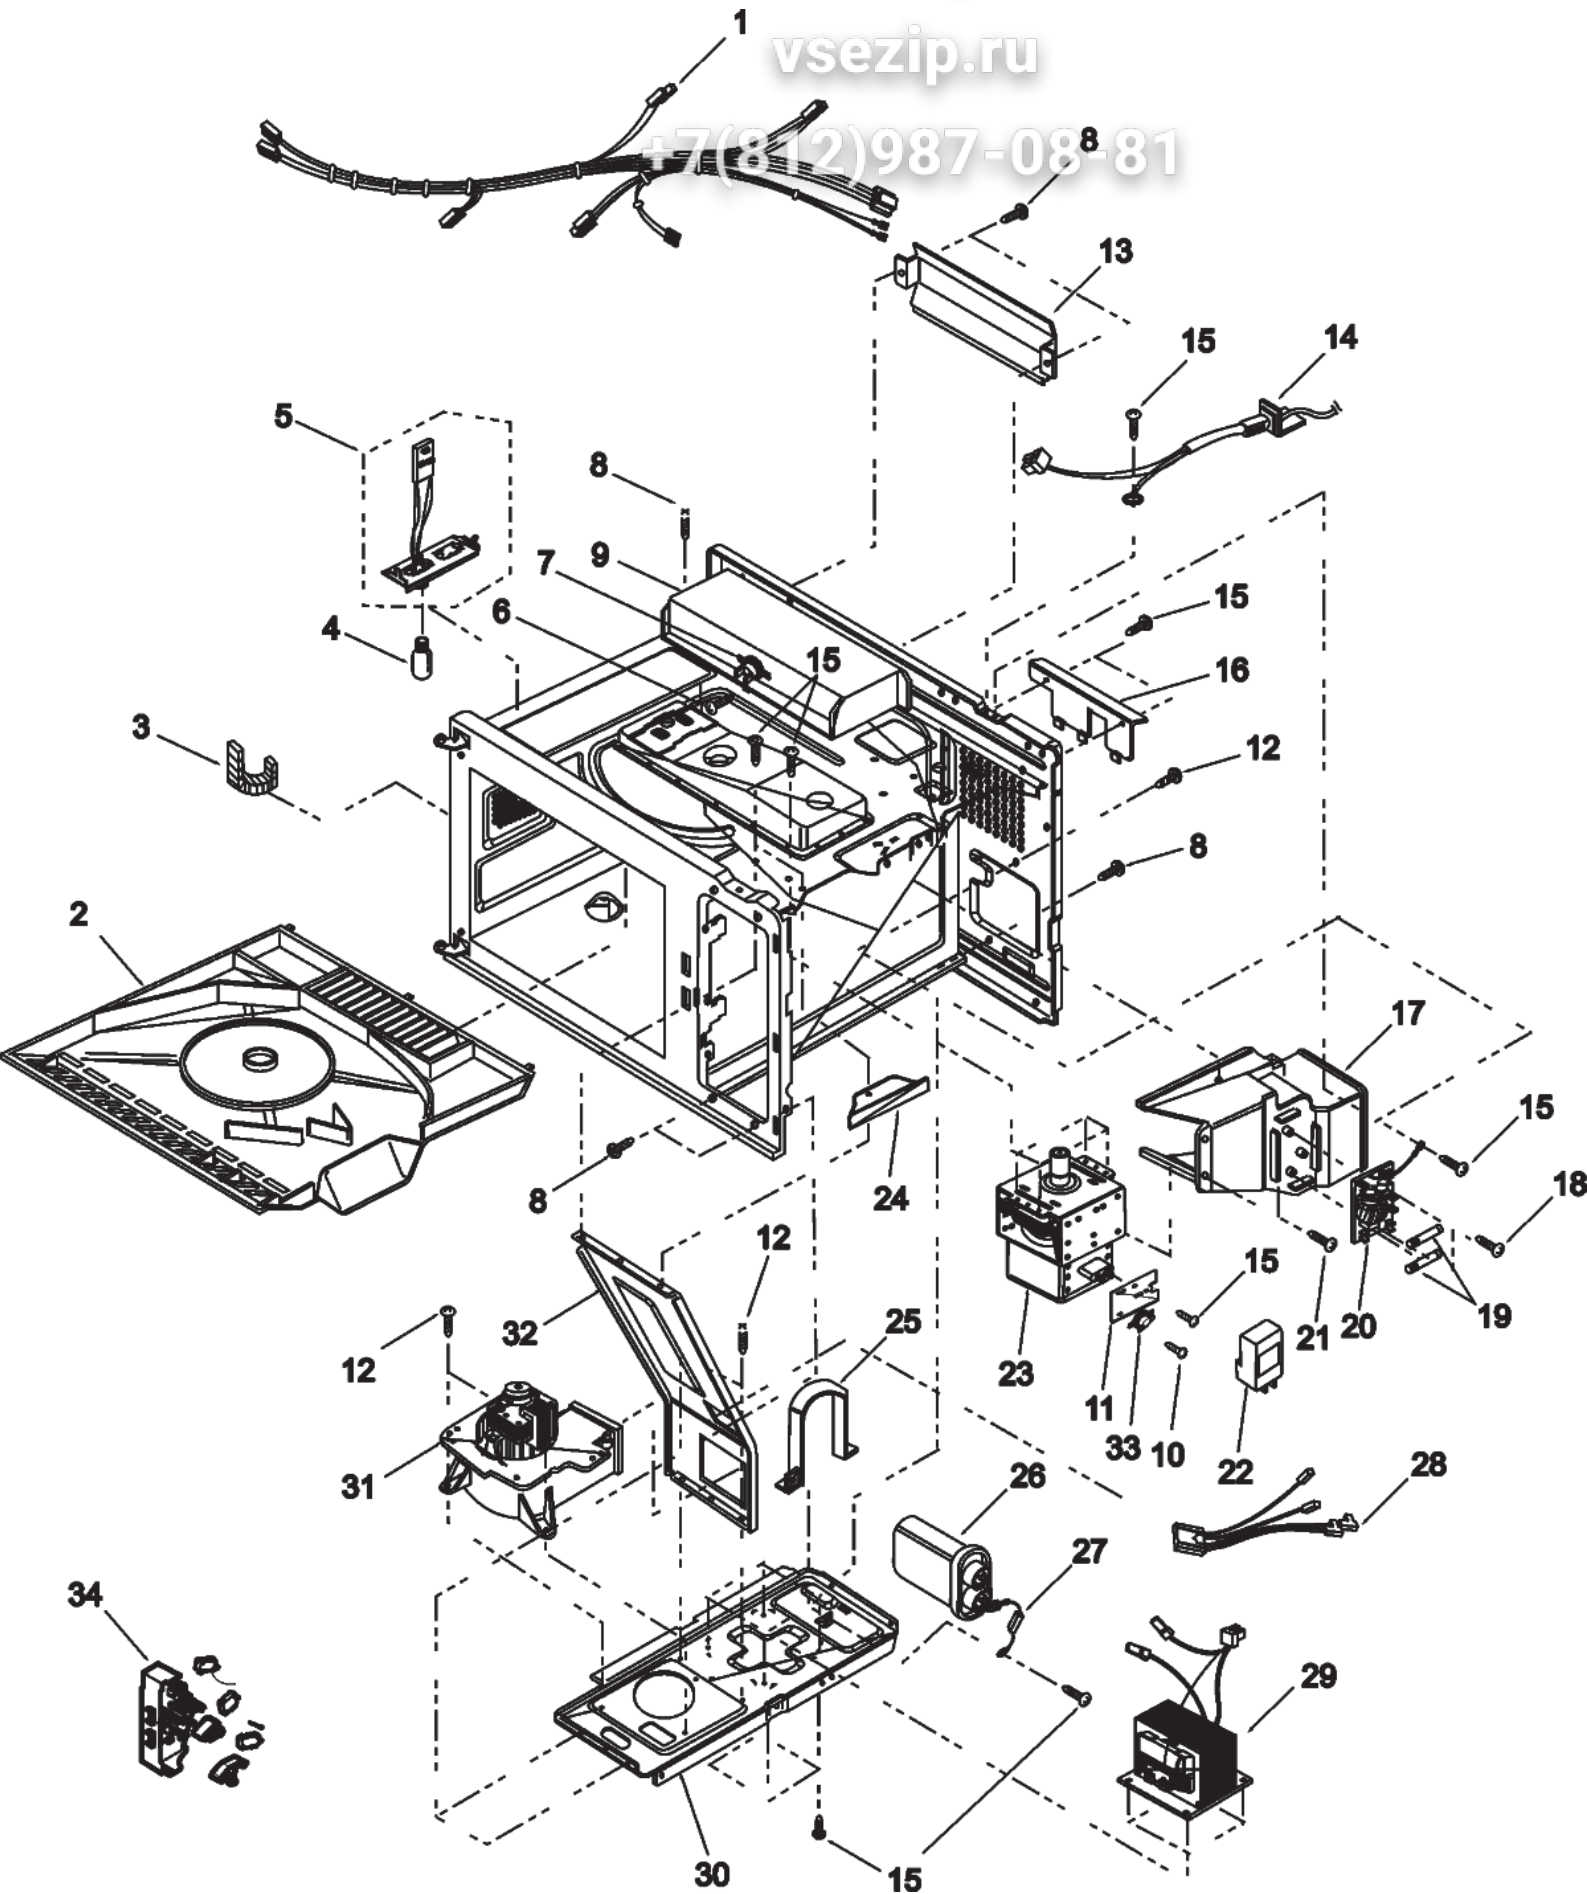

Зип Общепит

vsezip.ru

+7(812)987-08-81