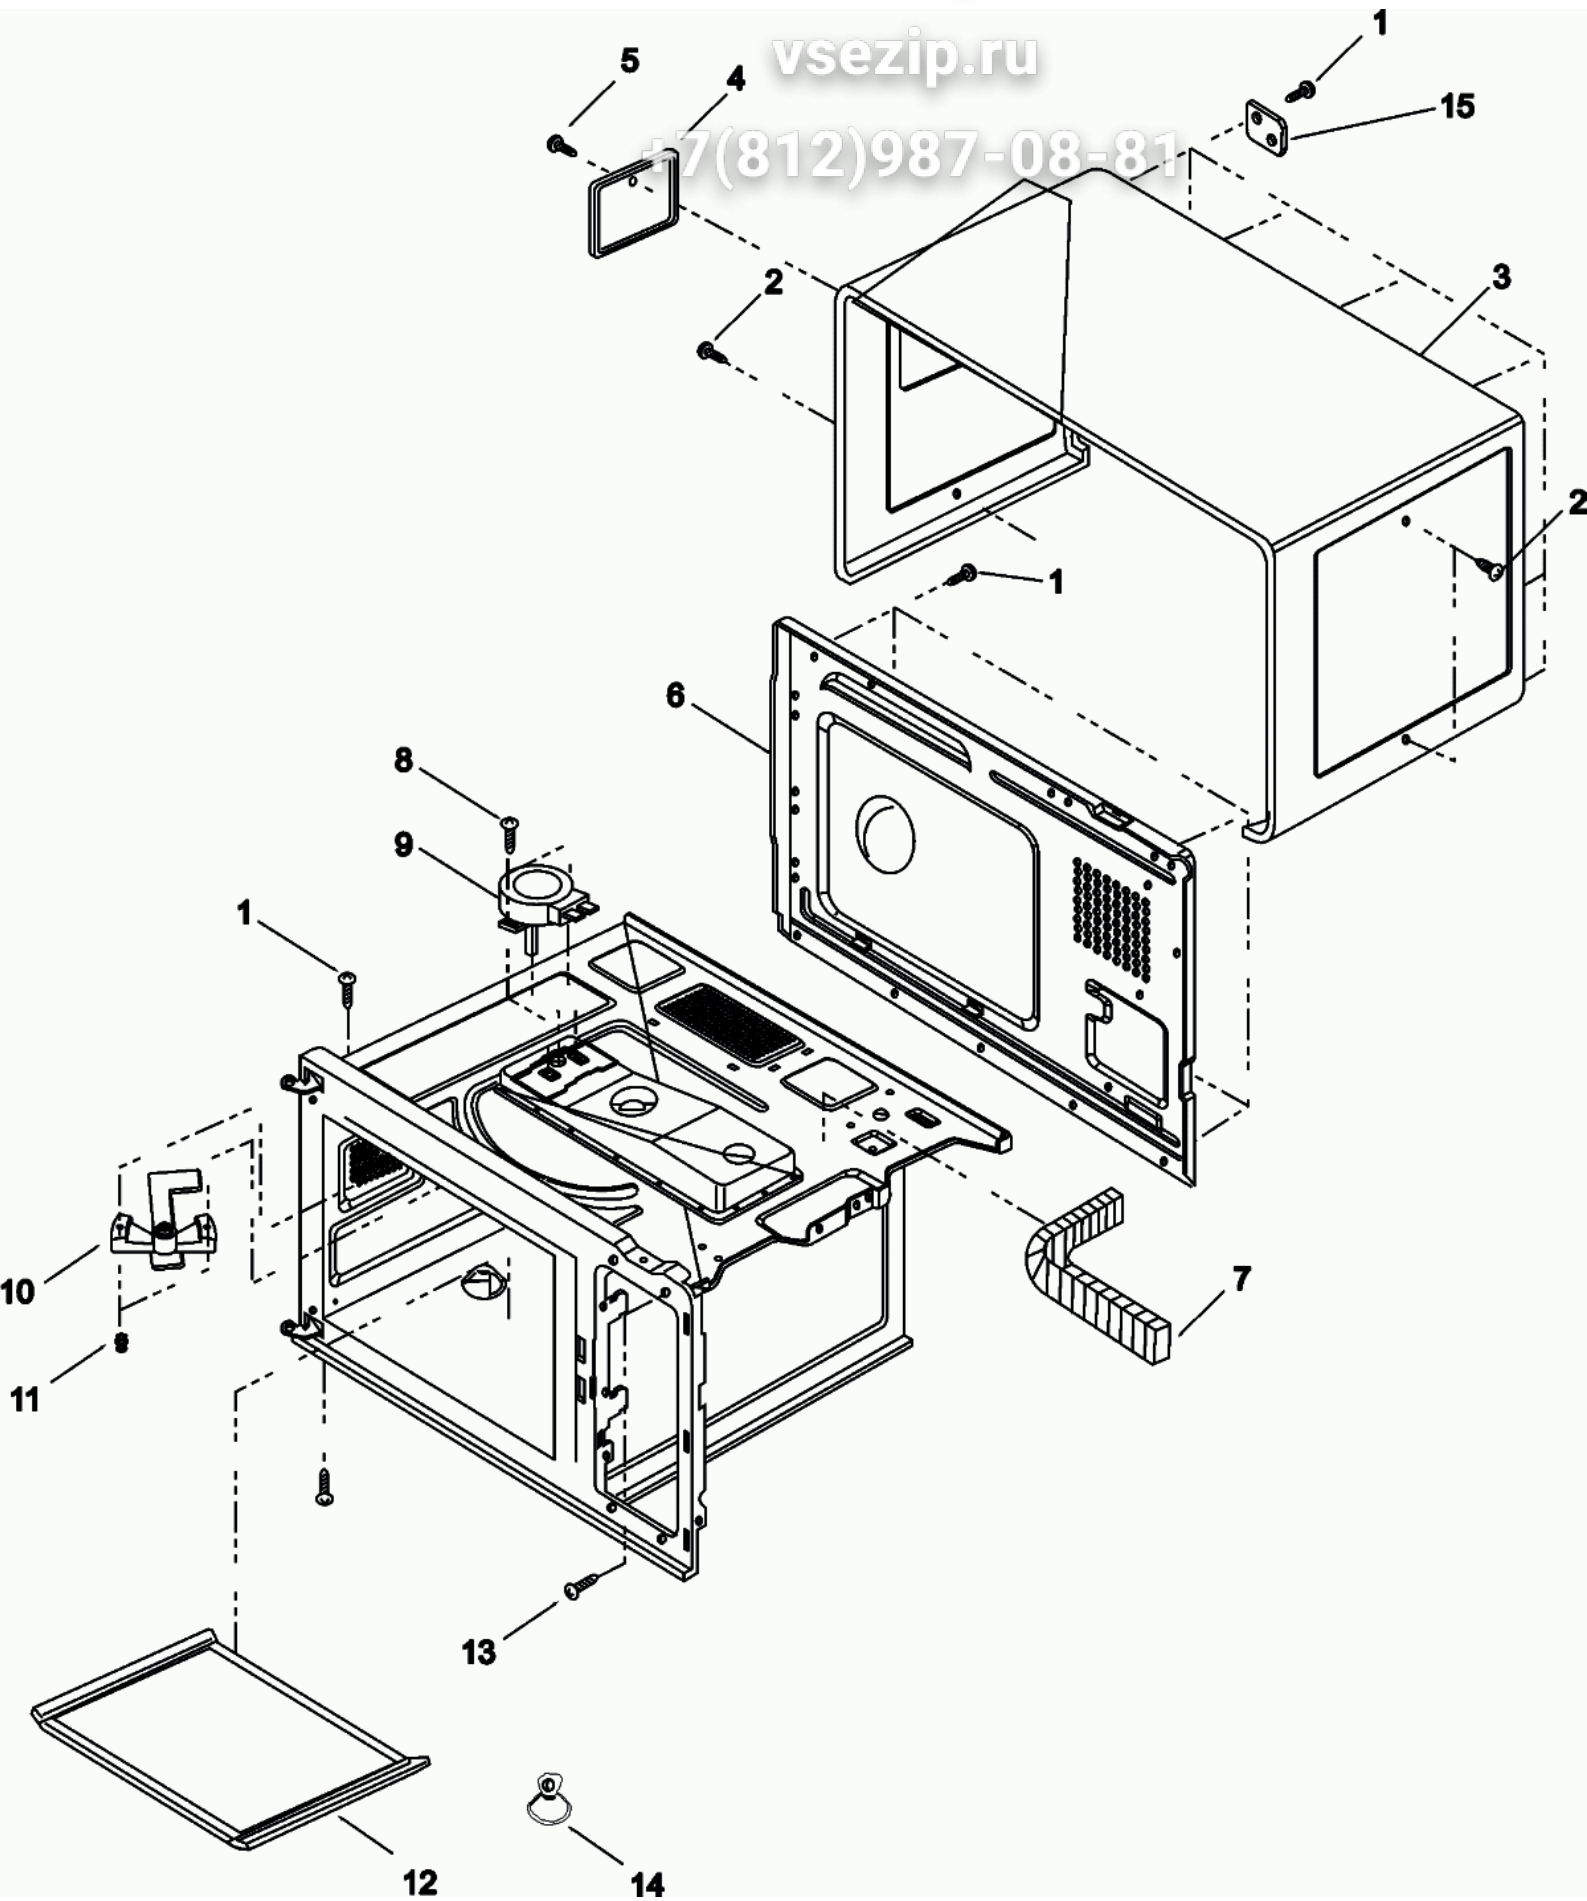

Зип Общепит

vsezip.ru

+7(812)987-08-81