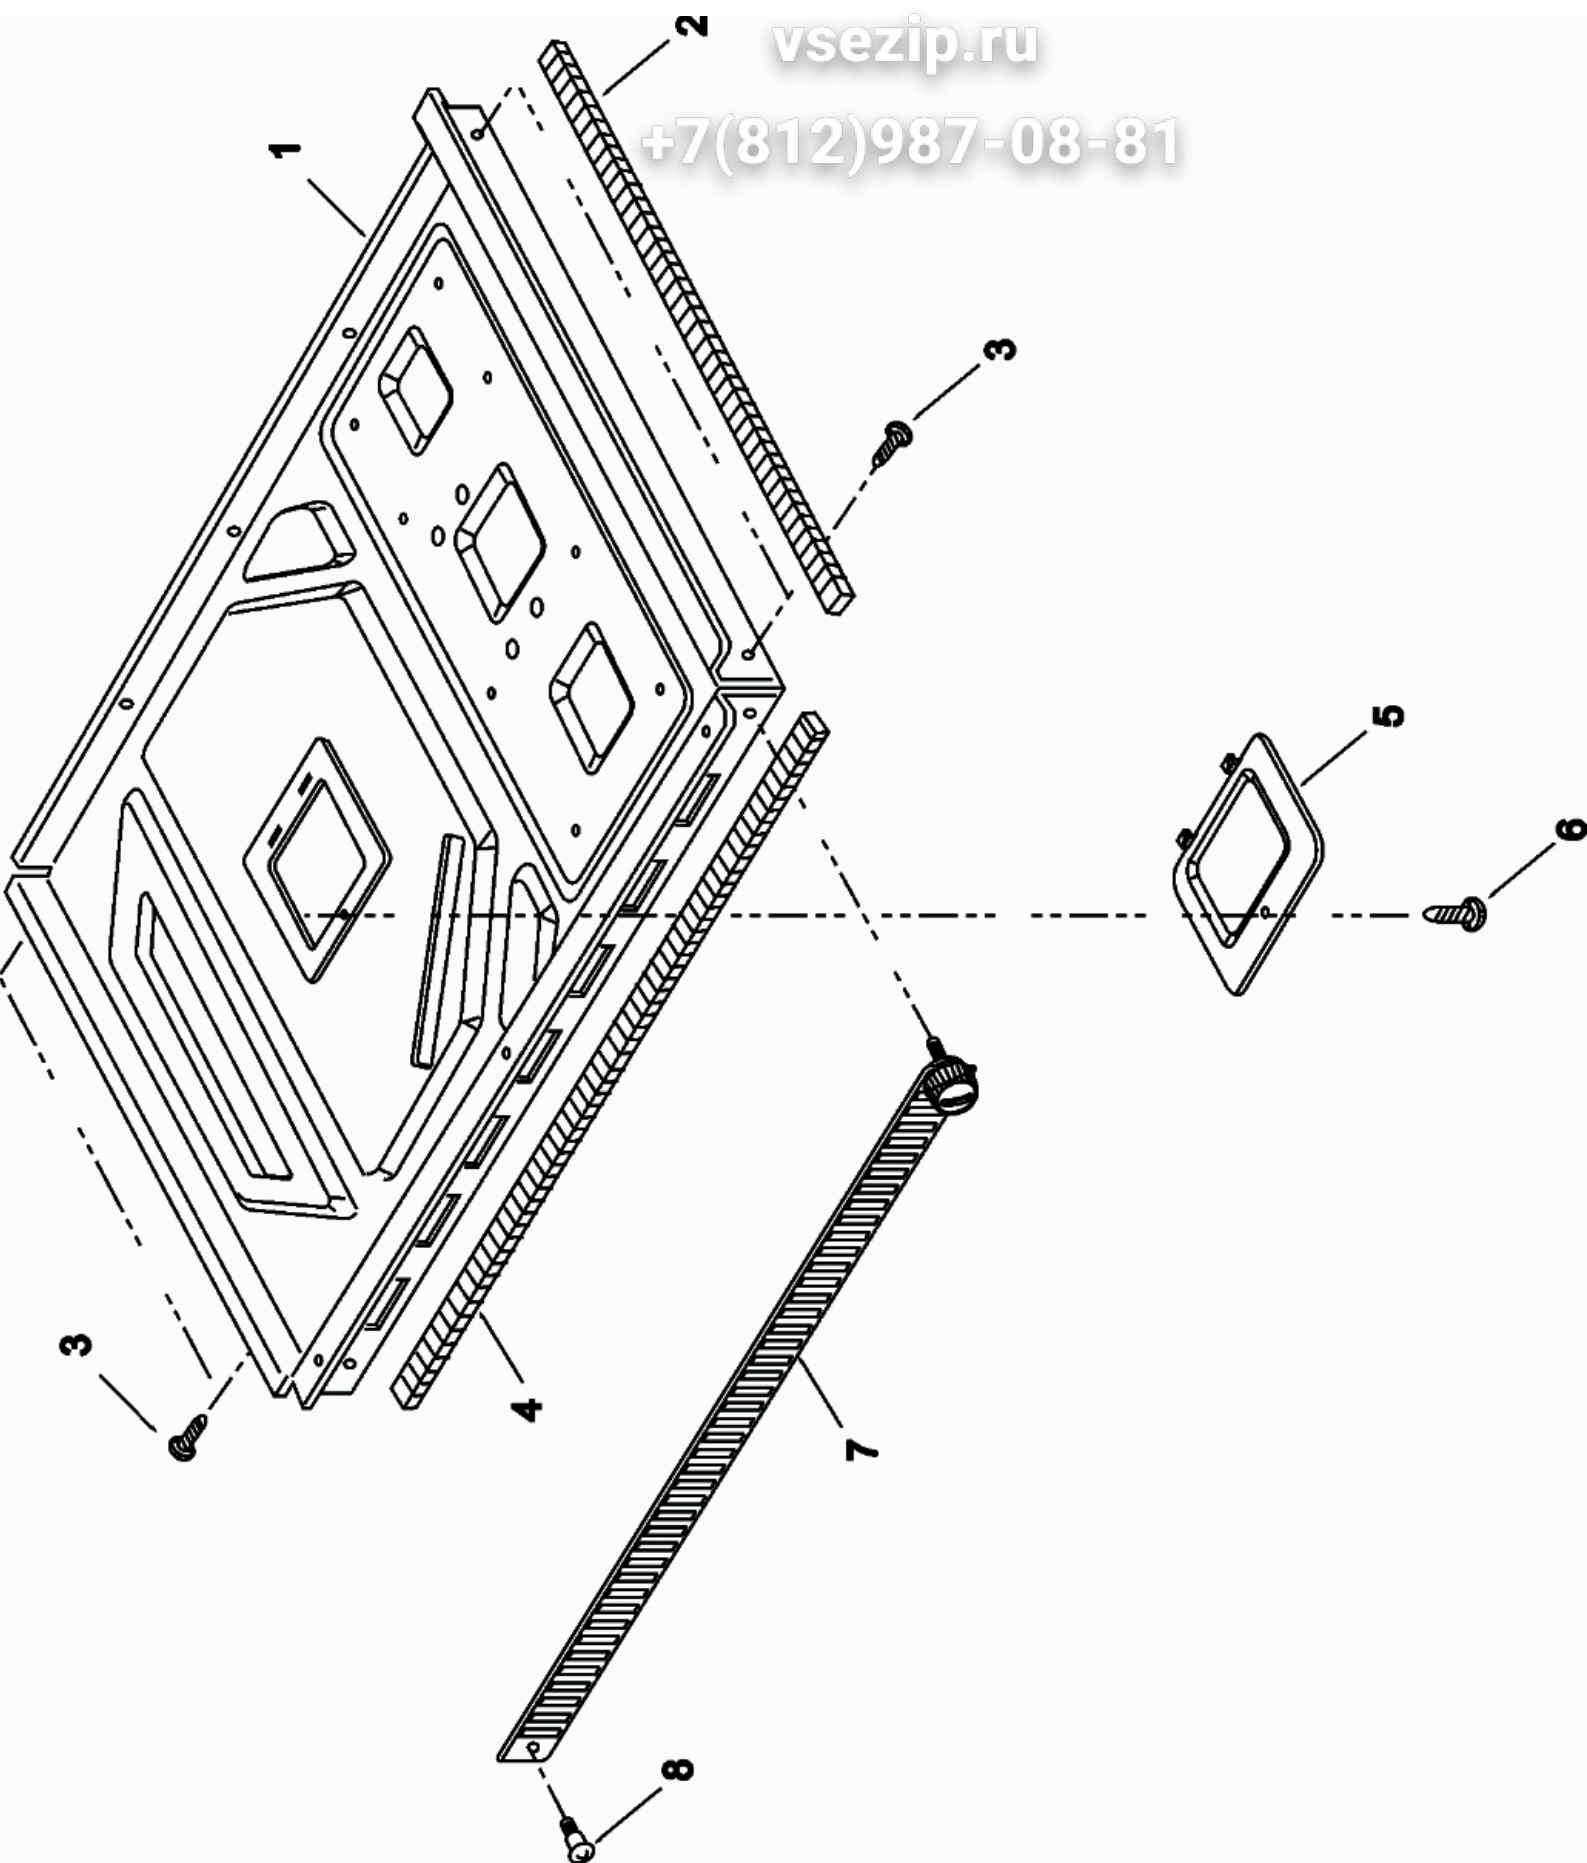

Зип Общепит

vsezip.ru

+7(812)987-08-81