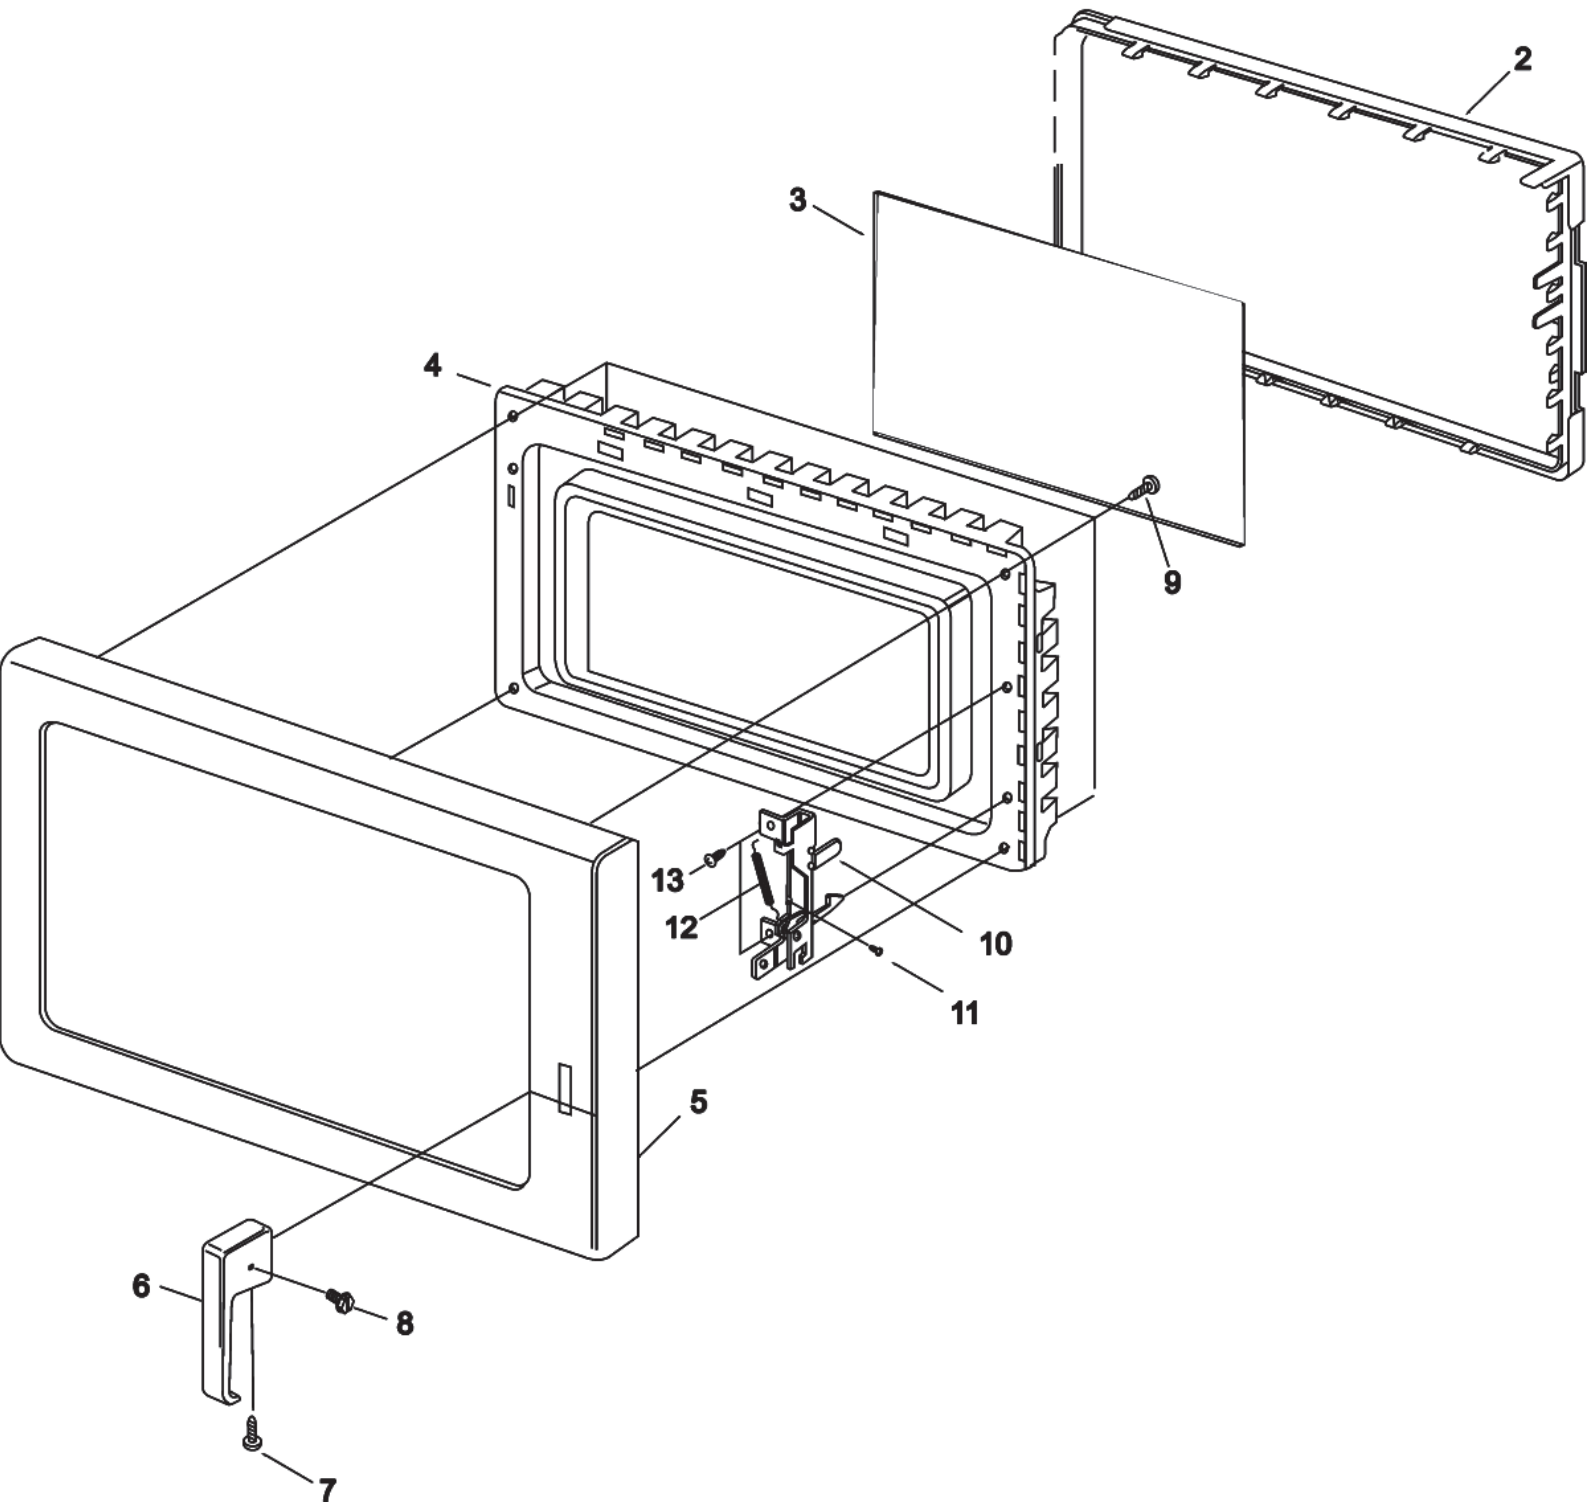

Зип Общепит

vsezip.ru

+7(812)987-08-81