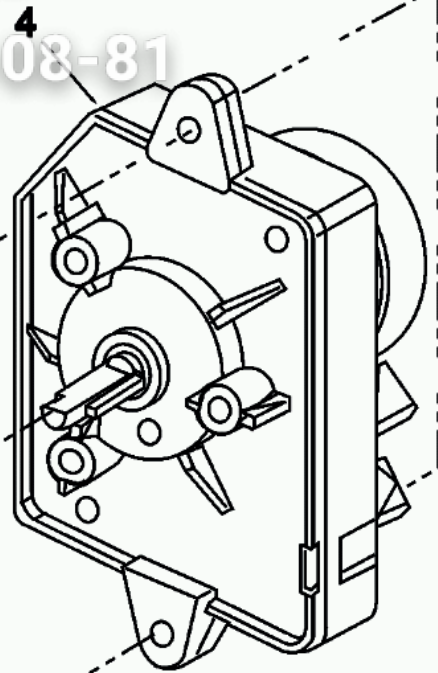

+7(812)987-08-81

Зип Общепит

vsezip.ru

+7(812)987-08-81

Зип Общепит

vsezip.ru

+7(812)987-08-81

Seite	Pos	Kredtor Artikel Nr.	GB
001	001	R0654183	SCREW, TRUSS HD
001	002	R0654036	SCREW, TRUSS HD S/TAP
001	003	53001549	WRAPPER, GRAY
001	004	53001550	COVER, LAMP- GRAY
001	005	53001609	SCREW
001	006	53001551	PANEL, BACK
001	007	53001610	GASKET
001	008	R0654180	SCREW, PAN HD
001	009	53001552	MOTOR, ANTENNA
001	010	12002451	KIT, ANTENNA - W/RIVETS
001	011	53001554	RIVET ASSY
001	012	53001555	TRAY, CERAMIC
001	013	R0131246	SCREW, TAPPING TRUSS HEAD
001	014	59001235	SUCTION CUP- FOR TRAY REMOVAL
001	015	53001619	BRACKET, STACKING
002	001	53001625	PLATE, BASE- W/COVER & GASKETS
002	002	53001626	GASKET, BASE- SIDE
002	003	R0654036	SCREW, TRUSS HD S/TAP
002	004	53001627	GASKET, BASE- FRONT
002	005	53001628	COVER, BASE
002	006	R0131246	SCREW, TAPPING TRUSS HEAD
002	007	53001571	FILTER, AIR- W/THUMB SCREW
002	008	53001629	SCREW
003	001	53001543	CAP, TOP HINGE
003	002	53001608	COVER, CHOKE
003	003	13066801	WINDOW, INNER
003	004	53001778	WELD, INNER DOOR
003	005	53001544	OUTER DOOR ASSY, GRY
003	006	12002453	KIT, HANDLE
003	007	53001546	SCREW, HANDLE SIDE
003	008	53001547	SCREW, HANDLE BOTTOM
003	009	R0654030	SCREW, PAN HD S/TAP
003	010	53001779	LATCH
003	011	R0654180	SCREW, PAN HD
003	012	53001780	SPRING
003	013	R0131246	SCREW, TAPPING TRUSS HEAD
004	001	53001617	HARNESS, MAIN
004	002	53001556	ANTENNA SHIELD
004	003	53001610	GASKET
004	004	53001557	LAMP
004	005	53001558	LAMP RECEPTACLE / BRACKET ASSY
004	006	R0654030	SCREW, PAN HD S/TAP
004	007	53001561	THERMAL CUTOUT- CAVITY
004	008	R0131246	SCREW, TAPPING TRUSS HEAD
004	009	53001559	DUCT, OUTLET-TOP
004	010	R0131307	NLA- SCREW, TAPPING,PAN HEAD
004	011	53001643	BRACKET, THERMOSTAT
004	012	R0654183	SCREW, TRUSS HD
004	013	53001620	DEFLECTOR, AIR
004	014	53001562	POWER CORD
004	015	R0654028	SCREW, BINING HD S/TAP
004	016	53001621	COVER, POWER CORD
004	017	53001563	DUCT, MAIN
004	018	53001462	SCREW, PAN HEAD
004	019	M0805106	FUSE, 10 A
004	020	53001564	FUSE BLOCK / FILTER ASSY
004	021	R0654180	SCREW, PAN HD
004	022	53001565	FILTER ASSEMBLY
004	023	R0131296	MAGNETRON
004	024	53001622	BRACKET
004	025	53001623	NLA- BRACKET, CAPACITOR
004	026	53001566	CAPACITOR, .95.
004	027	R9800486	DIODE
004	028	53001624	HARNESS, TRANSFORMER PRIMARY
004	029	53001567	TRANSFORMER, HV
004	030	53001568	BASE, TRANSFORMER
004	031	53001569	BLOWER MOTOR ASSY
004	032	53001570	GUIDE, AIR
004	033	53001560	THERMAL CUTOUT, MAG