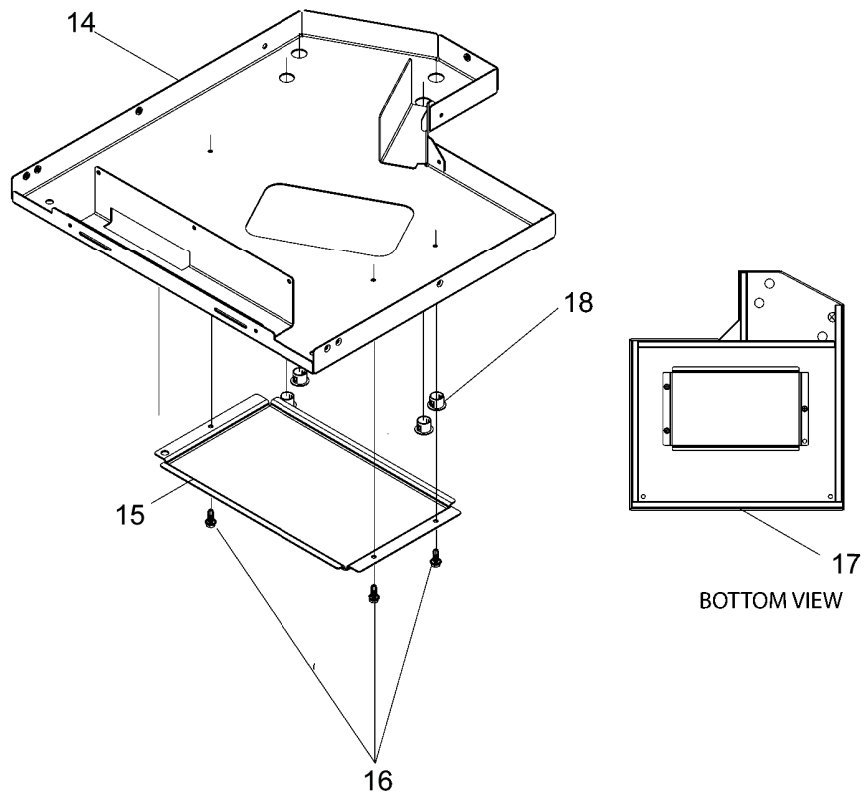

BASEPAN / GASKETS