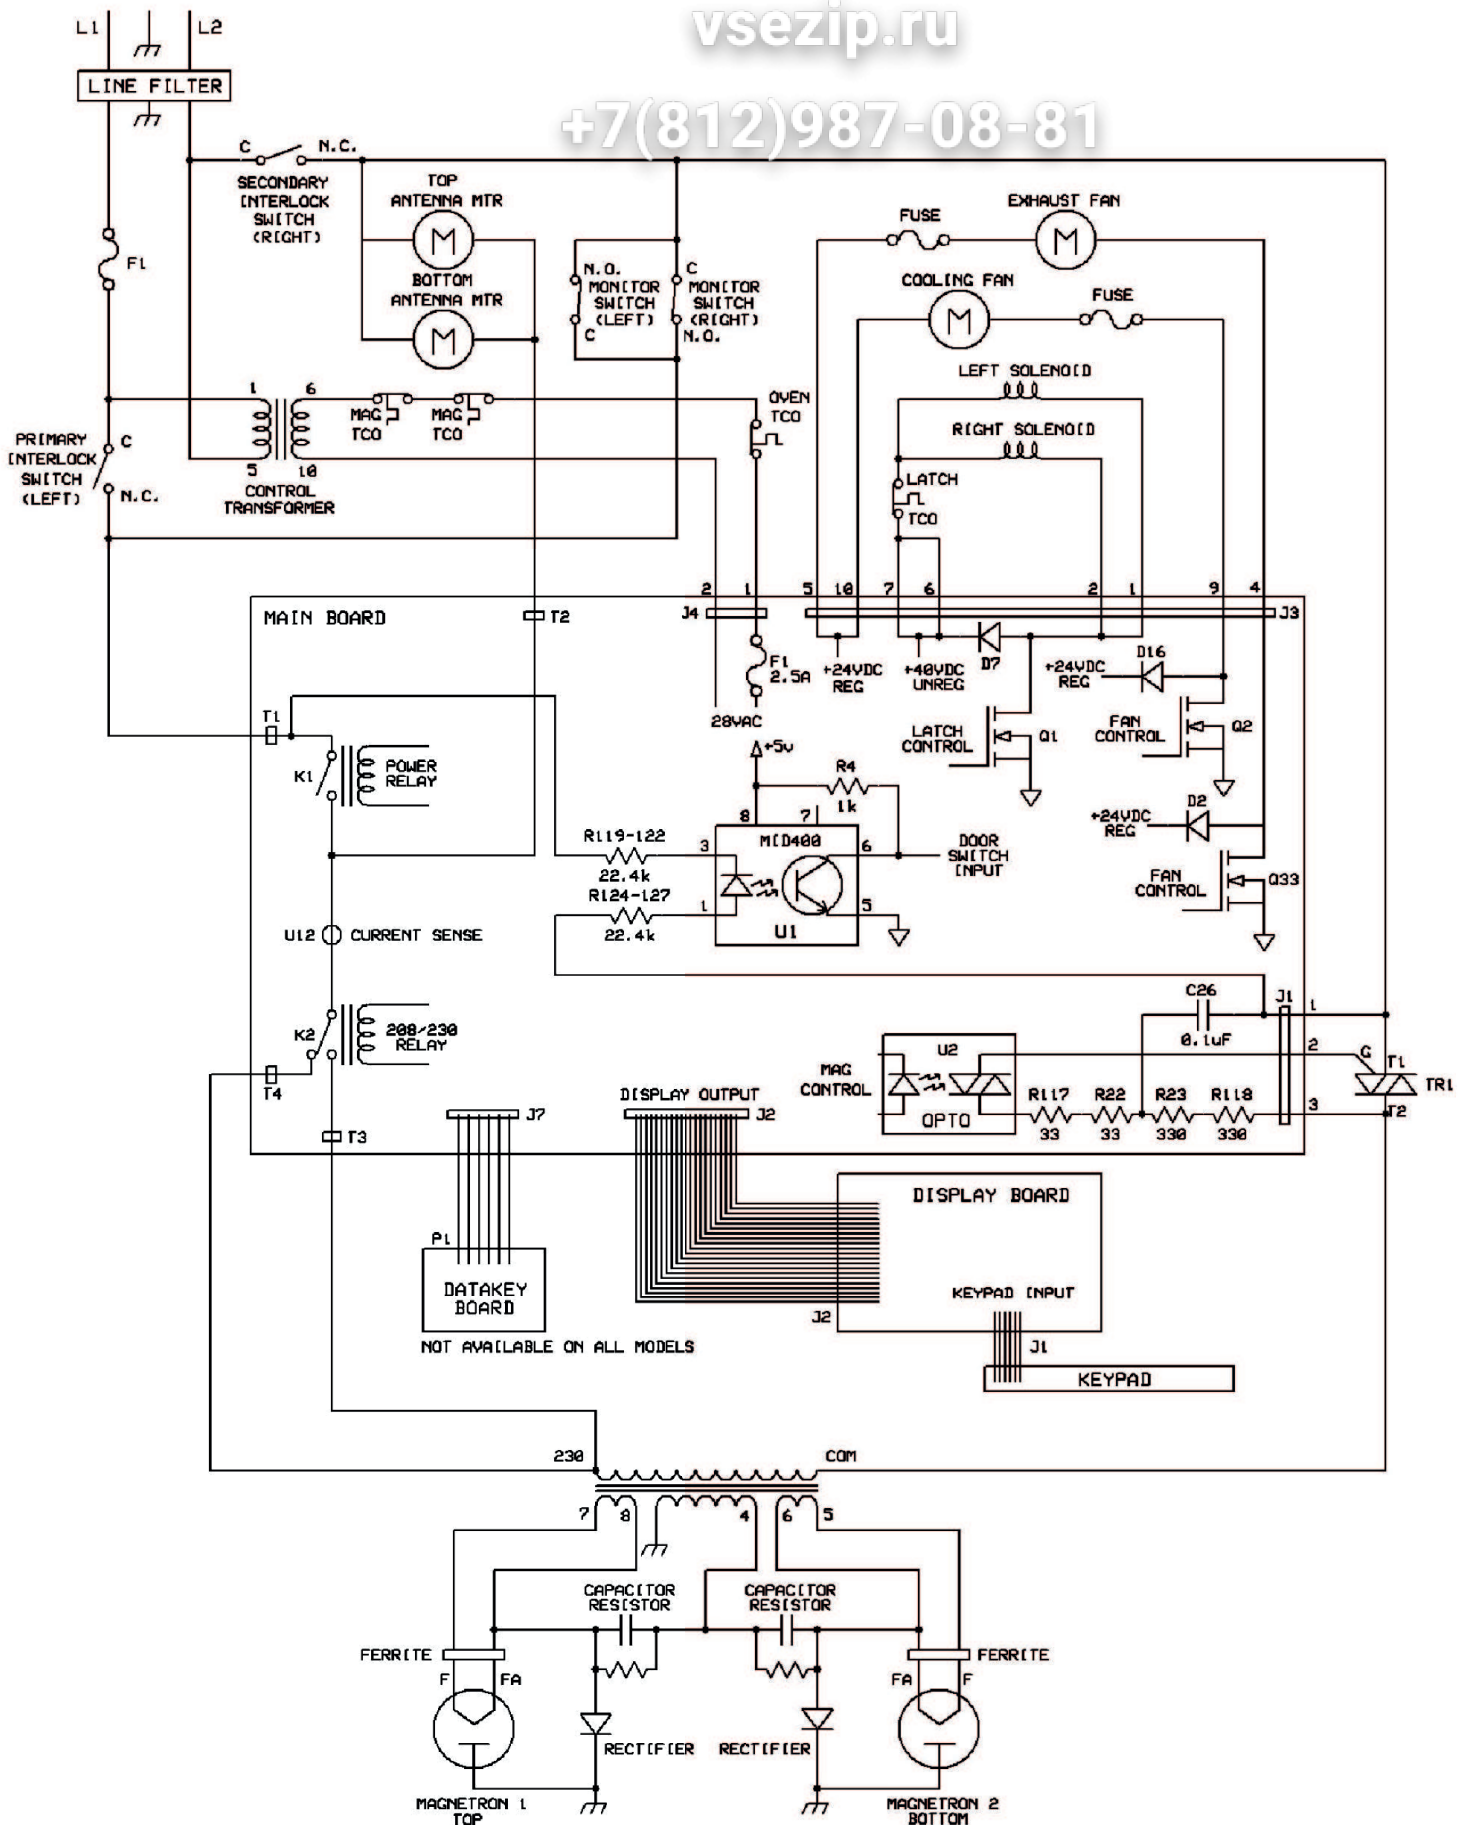

+7(812)987-08-81

20019201

Seite	Pos	Kredtor Artikel Nr.	GB
001	001	13045501	NUT-#6 KEPS
001	002	59004093	MOTOR, ANTENNA
001	003	20017401	L CORNER POST ASSY
001	004	12991605	SCREW
001	005	14090033	KIT, SOLENOID ASSY- LH
001	006	12991605	SCREW
001	007	20003201	WASHER-FLAT
001	008	14090031	KIT, SWITCHES & FUSE
001	009	M0104106	CLIP-CORD
001	010	59004095	KIT, ANTENNA ASSY & RIVETS
001	011	14090034	KIT, SOLENOID ASSY- RH
001	012	20020701	SPRING, LATCH
001	013	20017501	R CORNER POST ASSY
001	014	59004101	BASEPAN ASSY
001	015	12486002	BASE COVER-E CT
001	016	12991605	SCREW
001	017	R0000413	GASKET, BASEPAN - 90 in (228 cm)
001	018	13098801	PLUG, HOLE
002	001	59004109	DOOR ASSY & SCREWS
002	002	20022301	SCREW-MACH/PAN
002	003	20020001	WASHER-NYLON
002	004	59004102	OUTER PANEL- LH
002	005	12991605	SCREW
002	006	59004104	OUTER PANEL- TOP
002	007	13041802	SCREW-TC/PAN
002	008	59004103	OUTER PANEL- RH
002	009	20013601	STRIP, ANTI INTRUSION
002	010	13047404	SCREW-TC/FLAT
002	011	20019501	LABEL, DOOR (BURGER KING LOGO)
002	012	20013001	ESCUTCHEON-CONTROL
002	013	59004114	TOUCH PANEL ASSY- BK
002	014	59004085	BOARD, DISPLAY
002	015	20023301	CLIP, RETAINER
002	016	12990522	SCREW-SM/HEX RoHS
002	017	12991605	SCREW
003	001	20018004	UP MAG SHROUD
003	002	59002001	POWER CORD
003	003	10091101	BLOCK-FUSE
003	004	B5677203	BLOCK-TERMINAL
003	005	M0805203	FUSE-20A
003	006	M0293511	STUD 6
003	007	12546101	WASHER
003	008	20022601	NUT, ALLEN
003	009	13045501	NUT-#6 KEPS
003	010	13045504	NUT - M6 KEPS
003	011	12152201	WASHER-U TYPE
003	012	M0293510	STUD-#8 SC
003	013	M0293512	STUD -M6
003	014	59001893	FILTER, LINE
003	015	M0282007	NUT
003	016	20015502	LWR OC BACK WELD-E CT
003	017	59004118	MOTOR, CAVITY EXH MOTOR & GSKT
003	018	20009701	GRILLE-EXH FAN
003	019	20012001	HOOD-CAVITY FAN
003	020	59004115	THERMAL CUTOUT ASSY- CAVITY
004	001	14090025	KIT, GLIDE STRIPS & RIVETS
004	002	13074001	SCREW-TC/PAN TORX RoHS
004	003	59004097	ANTENNA SHIELD
004	004	14090024	KIT, CERAMIC TRAY & SEALER
004	005	59004098	SUPPORT, TRAY
004	006	12991605	SCREW
004	007	13041802	SCREW-TC/PAN
004	008	14090026	KIT, HINGE- LH
004	009	20020601	SPRING, HINGE
004	010	14090027	KIT, HINGE- RH
005	001	20011404	REAR MC BRKT-E CT
005	002	59004110	BOARD, MAIN CONTROL- BK
005	003	20031701	FUSE, 2.5A
005	004	59002132	MOTOR, FAN (24V DC)