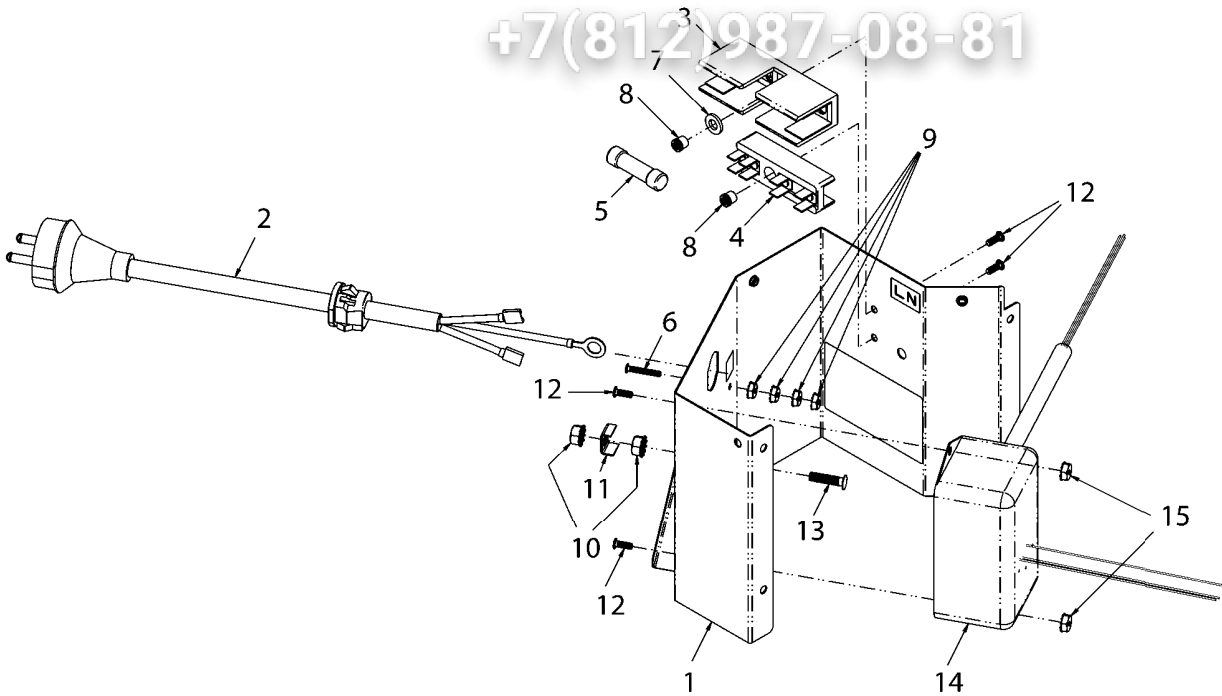

Зип Общежит

FUSE / FUSE BLOCK / POWER CORD

+7(812)987-08-81