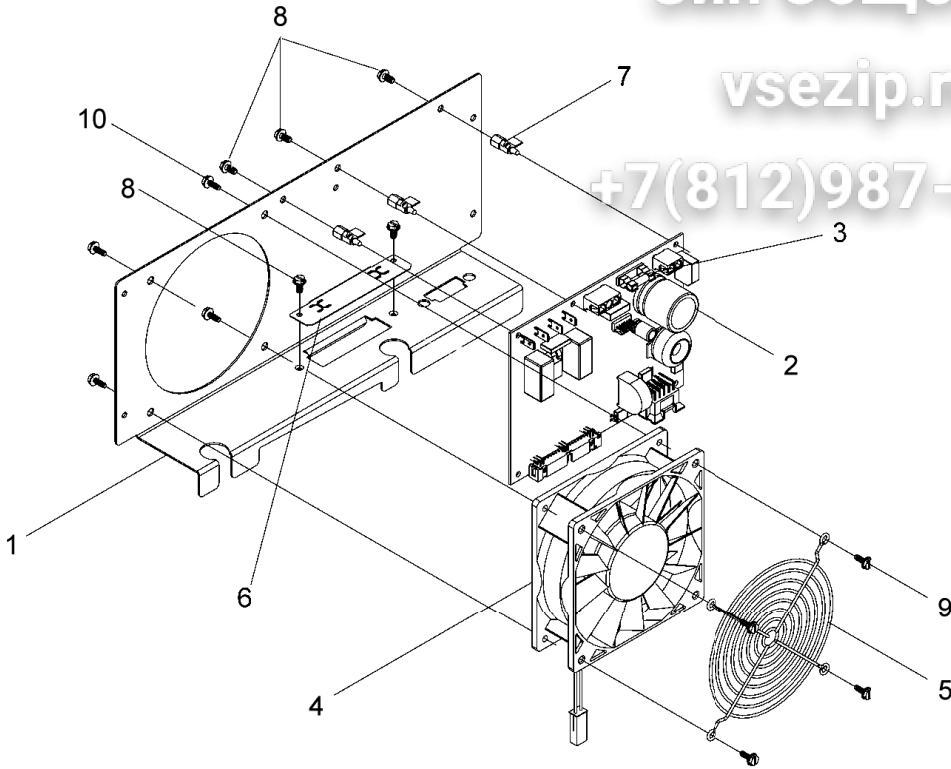

MAIN CONTROL BOARD / FAN

Зип Общепит

vsezip.ru

+7(812)987-08-81

MAGNETRONS / GASKETS / TOUCH PANEL HARNESS / TRIAC CONTROL TRANSFORMER / HV TRANSFORMER

SCHEMATIC

Зип Общепит

vsezip.ru