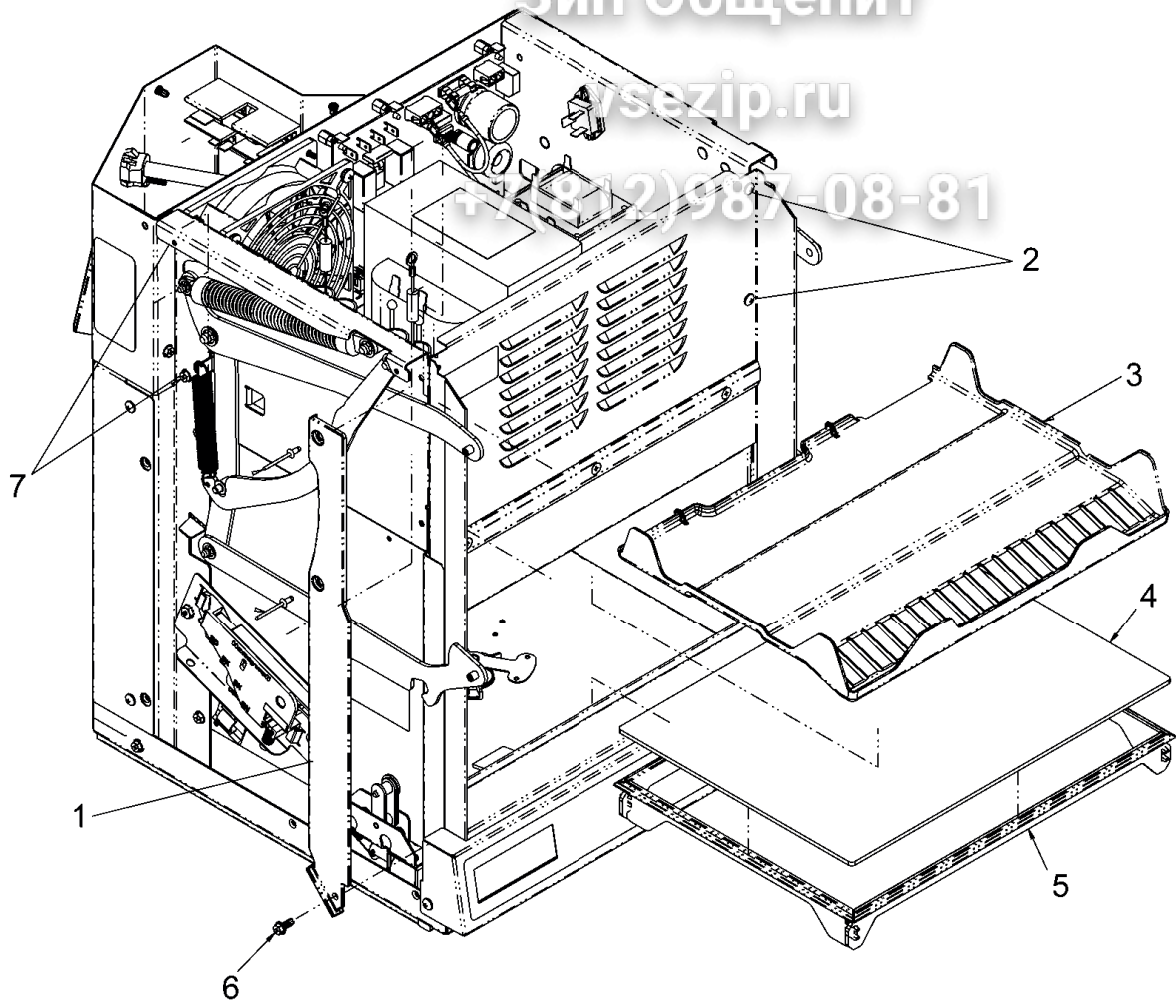

GLIDE STRIPS / GREASE SHIELD / TRAY

Зип Общепит

sezip.ru

+7(812)987-08-81