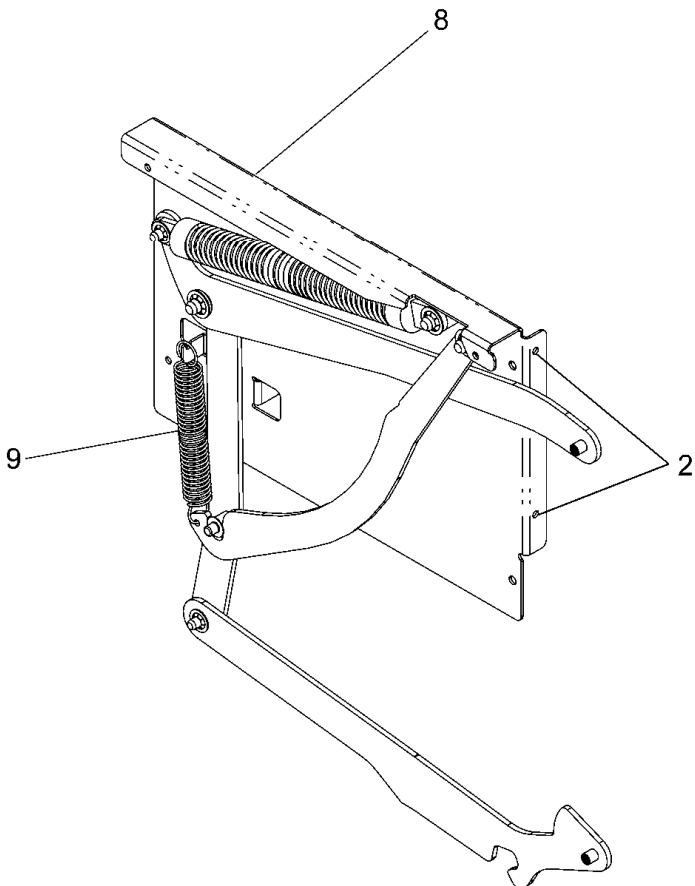

FUSE / FUSE BLOCK / POWER CORD

+7(812)987-08-81

LOWER BACK PANEL / CAVITY EXHAUST FAN / CAVITY TCO

GLIDE STRIPS / GREASE SHIELD / TRAY

Зип Общепит

sezip.ru

+7(812)987-08-81

LH HINGE ASSEMBLY/ RH HINGE ASSEMBLY

MAIN CONTROL BOARD / FAN

Зип Общепит

vsezip.ru

+7(812)987-08-81

MAGNETRONS / GASKETS / TOUCH PANEL HARNESS / TRIAC CONTROL TRANSFORMER / HV TRANSFORMER

SCHEMATIC

Зип Общепит

vsezip.ru