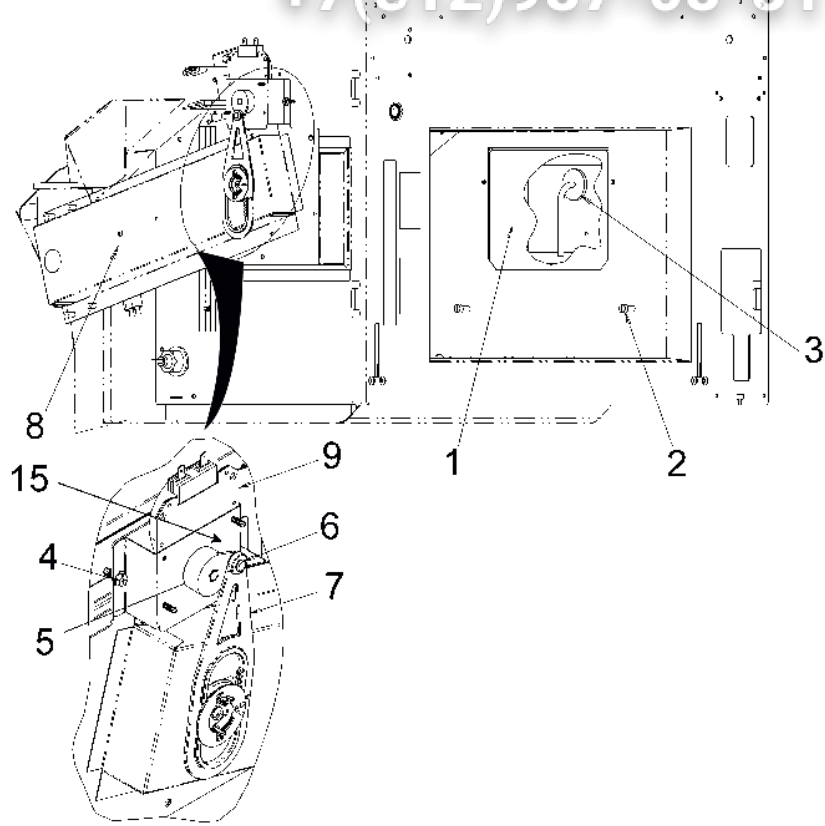

Зип Ощепит

vsezip.ru

ANTENNA

+7(812)987-08-81

**BASEPAN**

Зип Общепит

vsezip.ru

DOOR ASSEMBLY