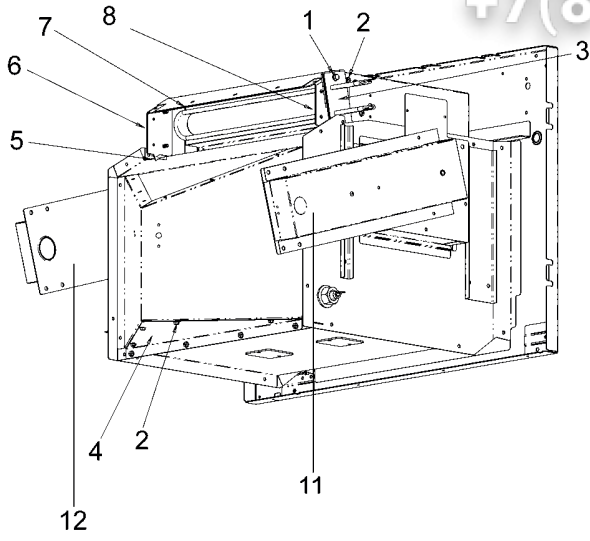

Зип Общепит

vsezip.ru

HEATERS / WAVEGUIDES

+7(812)987-08-81