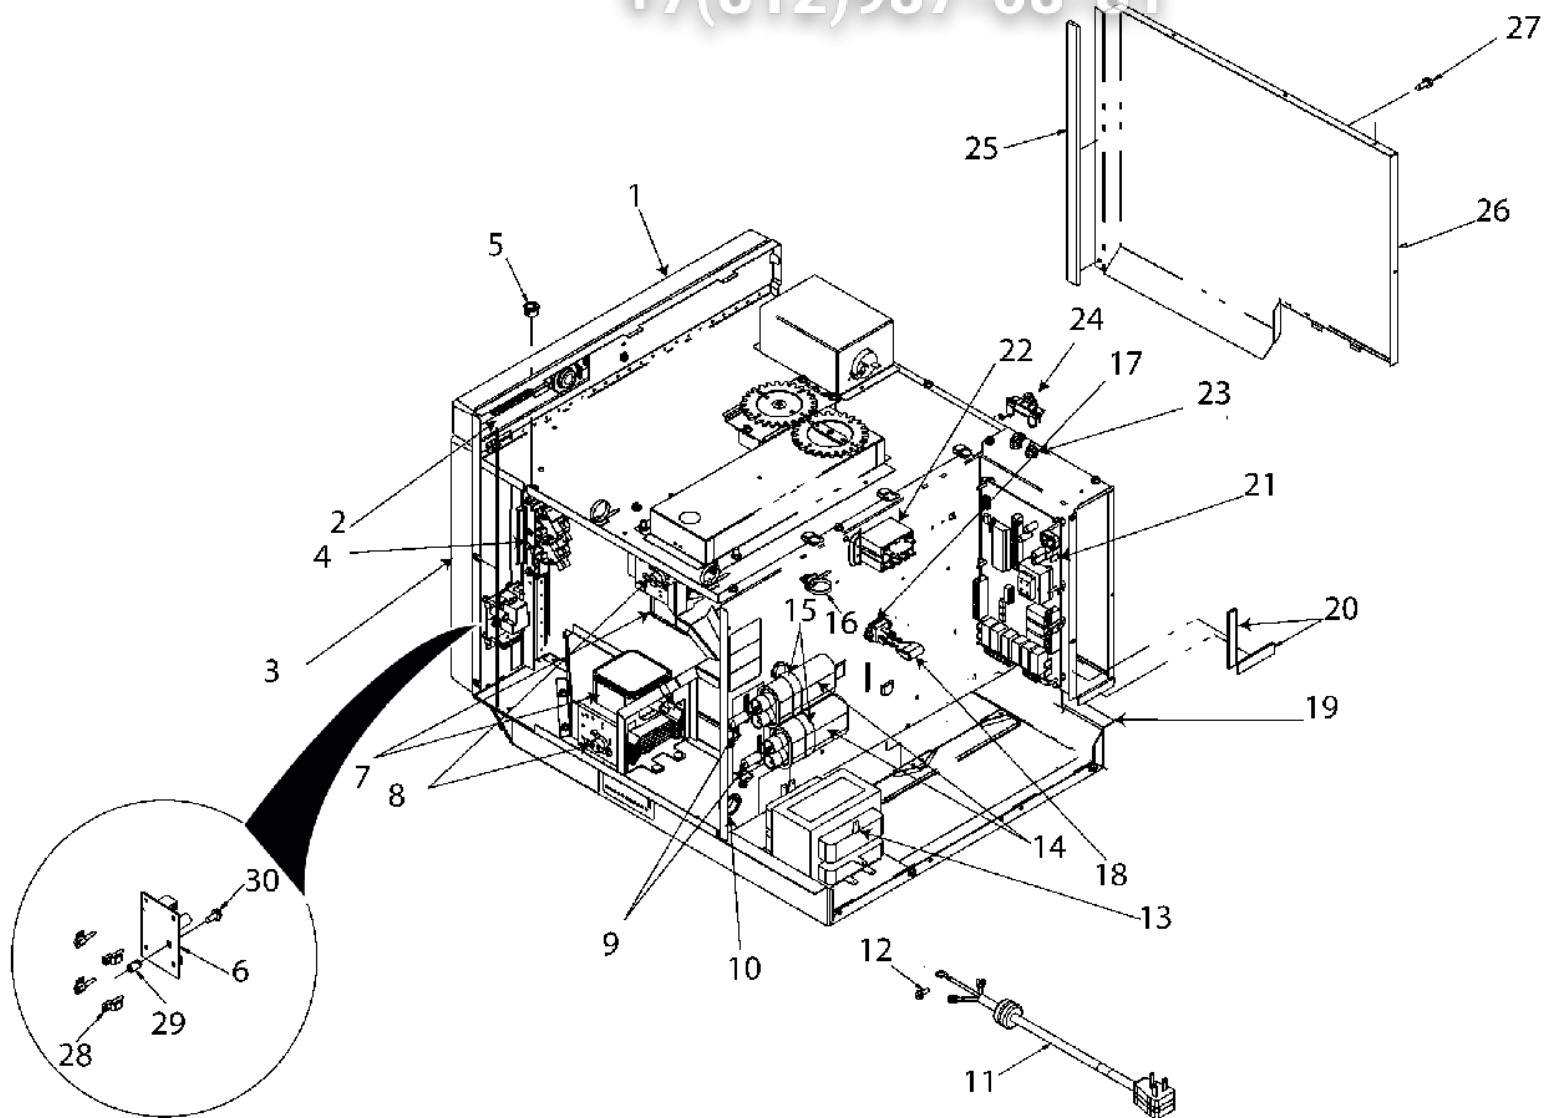

# WIRING INFORMATION

SCHEMATIC CONDITION: DOOR OPEN

208/230V 60Hz 3-WIRE

Seite	Pos	Kreditor Artikel Nr.	GB
001	001	59004008	ANTENNA SHIELD
001	002	M0325401	BUSHING-TERMINAL
001	003	M0322202	TIE-WIRE
001	004	12990522	SCREW-SM/HEX RoHS
001	005	59004077	GASKET, PER FT
001	006	10989501	DIVIDER-REAR FLOW
001	007	B5684130	THERMAL CUTOUT
001	008	12990522	SCREW-SM/HEX RoHS
001	009	59004077	GASKET, PER FT
001	010	10989401	DIVIDER-BTM FLOW
001	011	59002162	GASKET, PER FT
001	012	M0274066	WASHER-NYLON
001	013	13042901	SCREW-THUMB RoHS
001	014	10853102	GRILLE-AIR INLET
001	015	3010003001	STANDOFF-POLY
001	016	R0156942	KIT, CERAMIC TRAY W/SEALER
001	017	M0308801	CAP-SCREW
001	018	12990523	SCREW-SM/HEX RoHS
001	019	10908901Q	WRAPPER- STAINLESS
001	020	12990525	SCREW-SM/HEX RoHS
001	021	10827216	ACCESS PAN WLD-E CT
001	022	12990526	SCREW-SM/HEX RoHS
001	023	10909001	TRIM
001	024	13042002	SCREW-TF/OVAL RoHS
001	025	13042002	SCREW-TF/OVAL RoHS
001	026	59002162	GASKET, PER FT
001	027	13042002	SCREW-TF/OVAL RoHS
001	028	10785608	COVER-LIGHT
001	029	M0288213	CLIP
002	001	R0130263	MOTOR, ANTENNA (230V)
002	002	M0231704	SCREW, TF
002	003	12570202	RETAINER, GEAR SHAFT
002	004	12570101	GEAR-SPUR
002	005	10903002	WASHER-SPUR GEAR
002	006	R0130262	KIT, ANTENNA
002	007	B8367701	WINDOW-OVEN LIGHT
002	008	M0200316	SCREW
002	009	10966601	GASKET-NEOPRENE
002	010	M0200316	SCREW
002	011	59002162	GASKET, PER FT
002	012	10989201	DUCT-TOP EXHAUST
002	013	59002162	GASKET, PER FT
002	014	10989401	DIVIDER-BTM FLOW
002	015	12990525	SCREW-SM/HEX RoHS
002	016	B5706704	BLADE, FAN
002	017	59114158	MOTOR, BLOWER
002	018	12567707	BRACKET, BLOWER
002	019	59002162	GASKET, PER FT
002	020	10091101	BLOCK-FUSE
002	021	M0234117	SCREW
002	022	M0234117	SCREW
002	023	M0234117	SCREW
002	024	C3670809	WHEEL-BLOWER
002	025	59002162	GASKET, PER FT
002	026	12552001	SCROLL, BLOWER
002	027	14119056	KIT, FUSE & RELAY BOARD
002	027	M0805205	FUSE-30A
002	028	21014102	BAFFLE-AIR
002	029	B5677203	BLOCK-TERMINAL
003	001	12990525	SCREW-SM/HEX RoHS
003	002	59002013	WELD, DOOR RING
003	003	59002015	INNER DOOR ASSY (NO SCREWS)
003	004	M1260218	SCREW - HI LO Y DRIVE
003	005	A4539601	RIVET, POP
003	006	12002757	KIT, LATCH- RC CHASSIS
003	007	12992304	SCREW-TF/HEX RoHS
003	008	12992302	SCREW-TF/HEX RoHS
003	009	C8893506	SPRING-DOOR LATCH
003	010	M0310305	PLUG-WHITE BUTTON