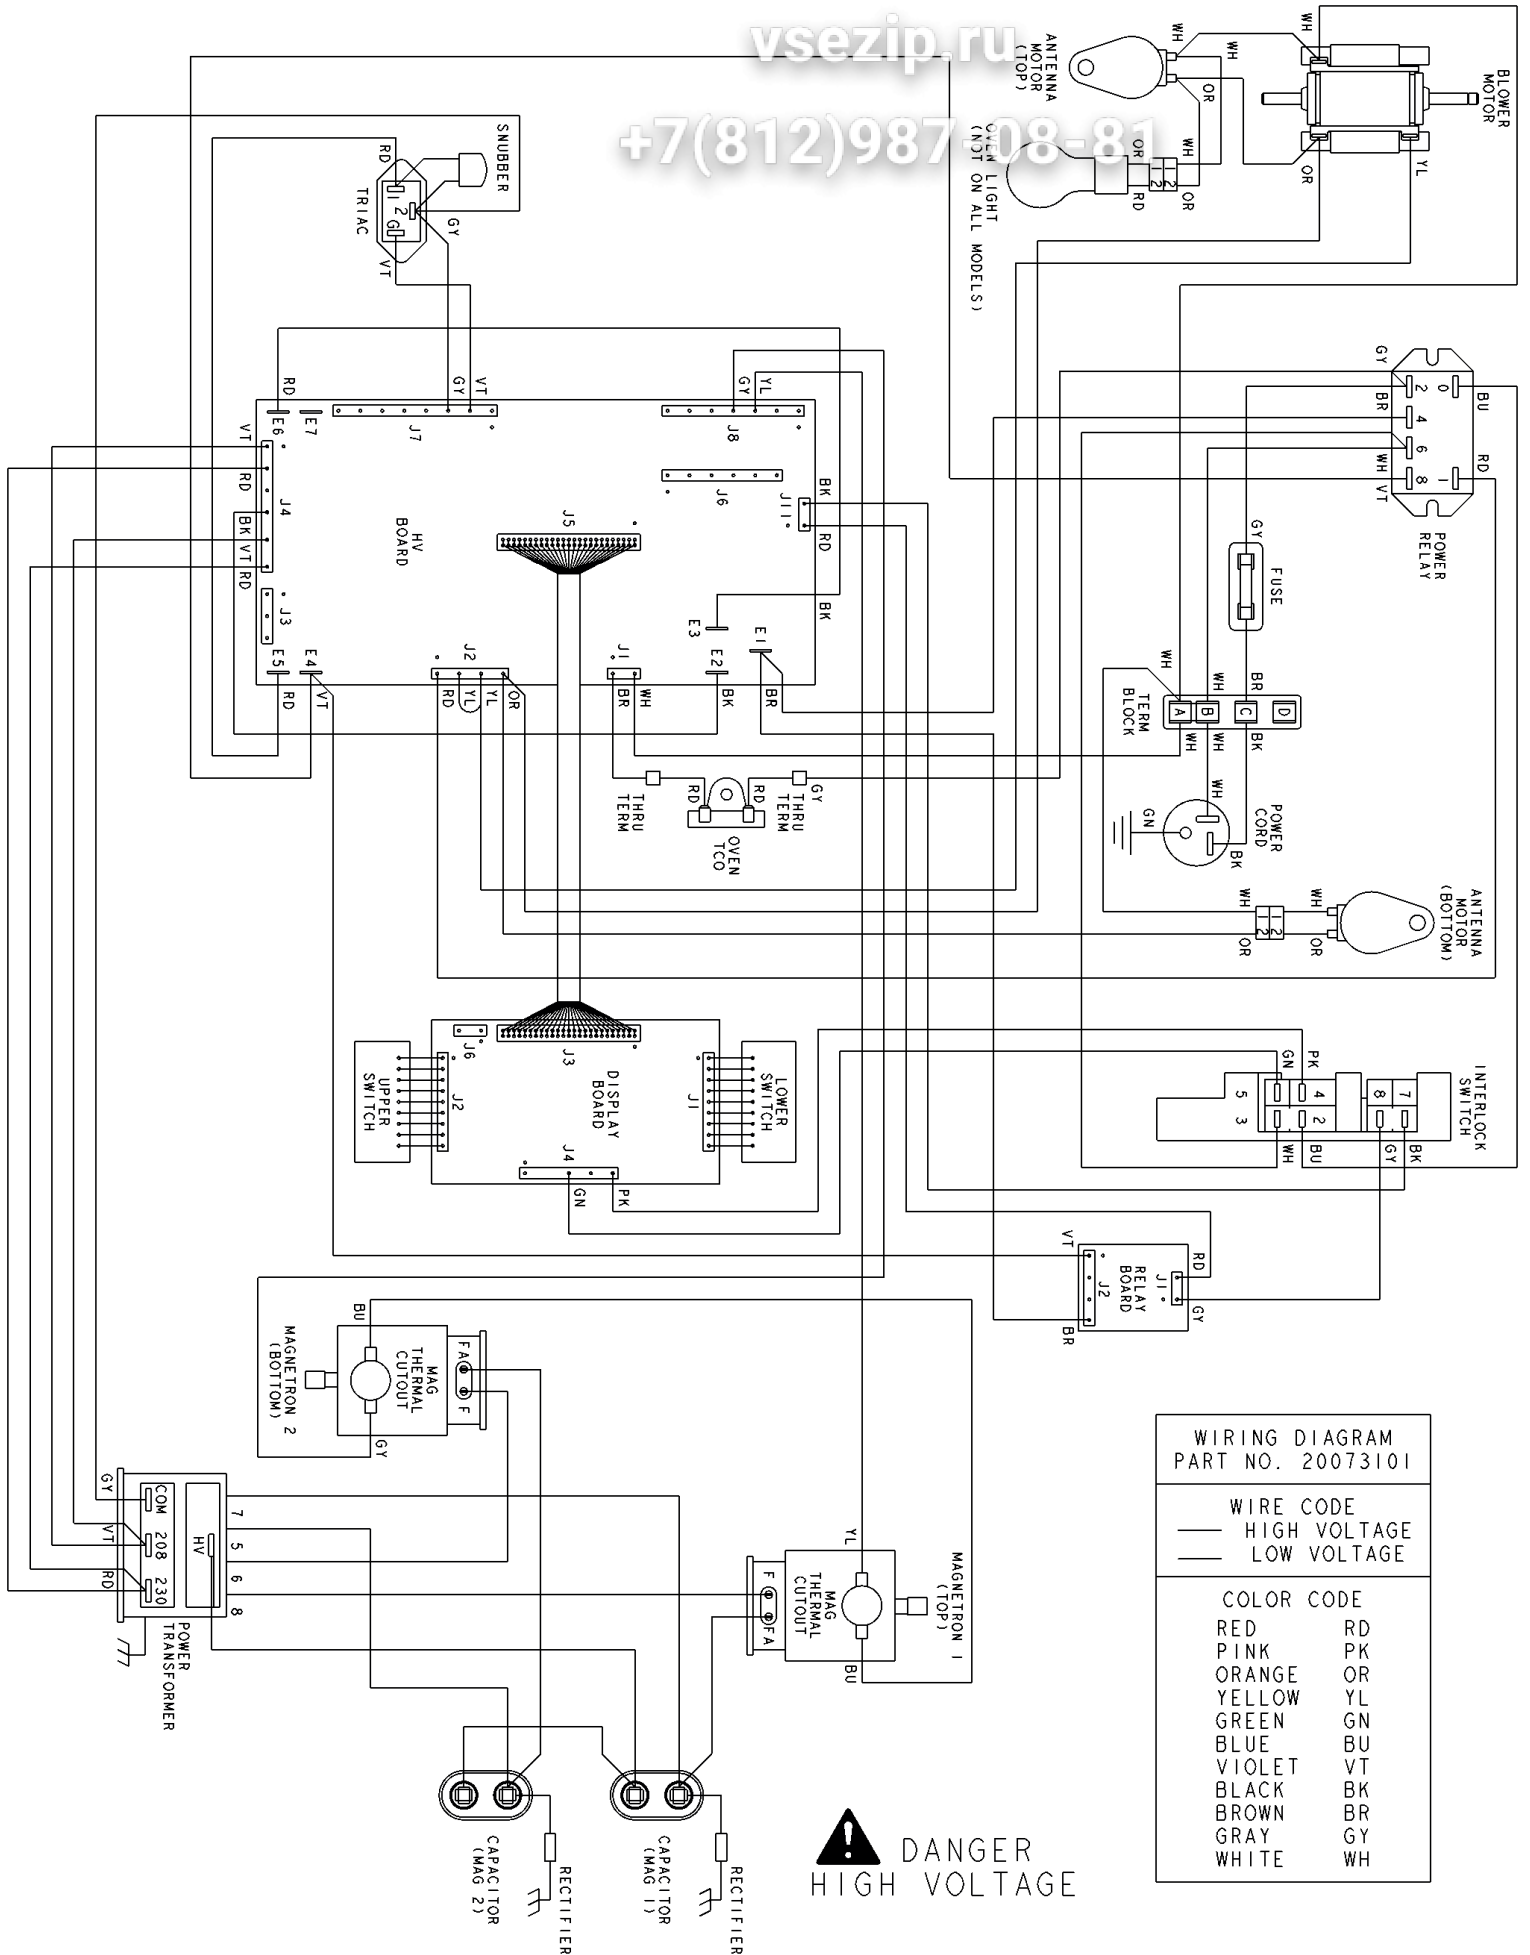

WIRING INFORMATION

vsezip.ru

+7(812)987-08-81

WIRING DIAGRAM
PART NO. 20073101

WIRE CODE	
—	HIGH VOLTAGE
—	LOW VOLTAGE
COLOR CODE	
RED	RD
PINK	PK
ORANGE	OR
YELLOW	YL
GREEN	GN
BLUE	BU
VIOLET	VT
BLACK	BK
BROWN	BR
GRAY	GY
WHITE	WH

! DANGER
HIGH VOLTAGE