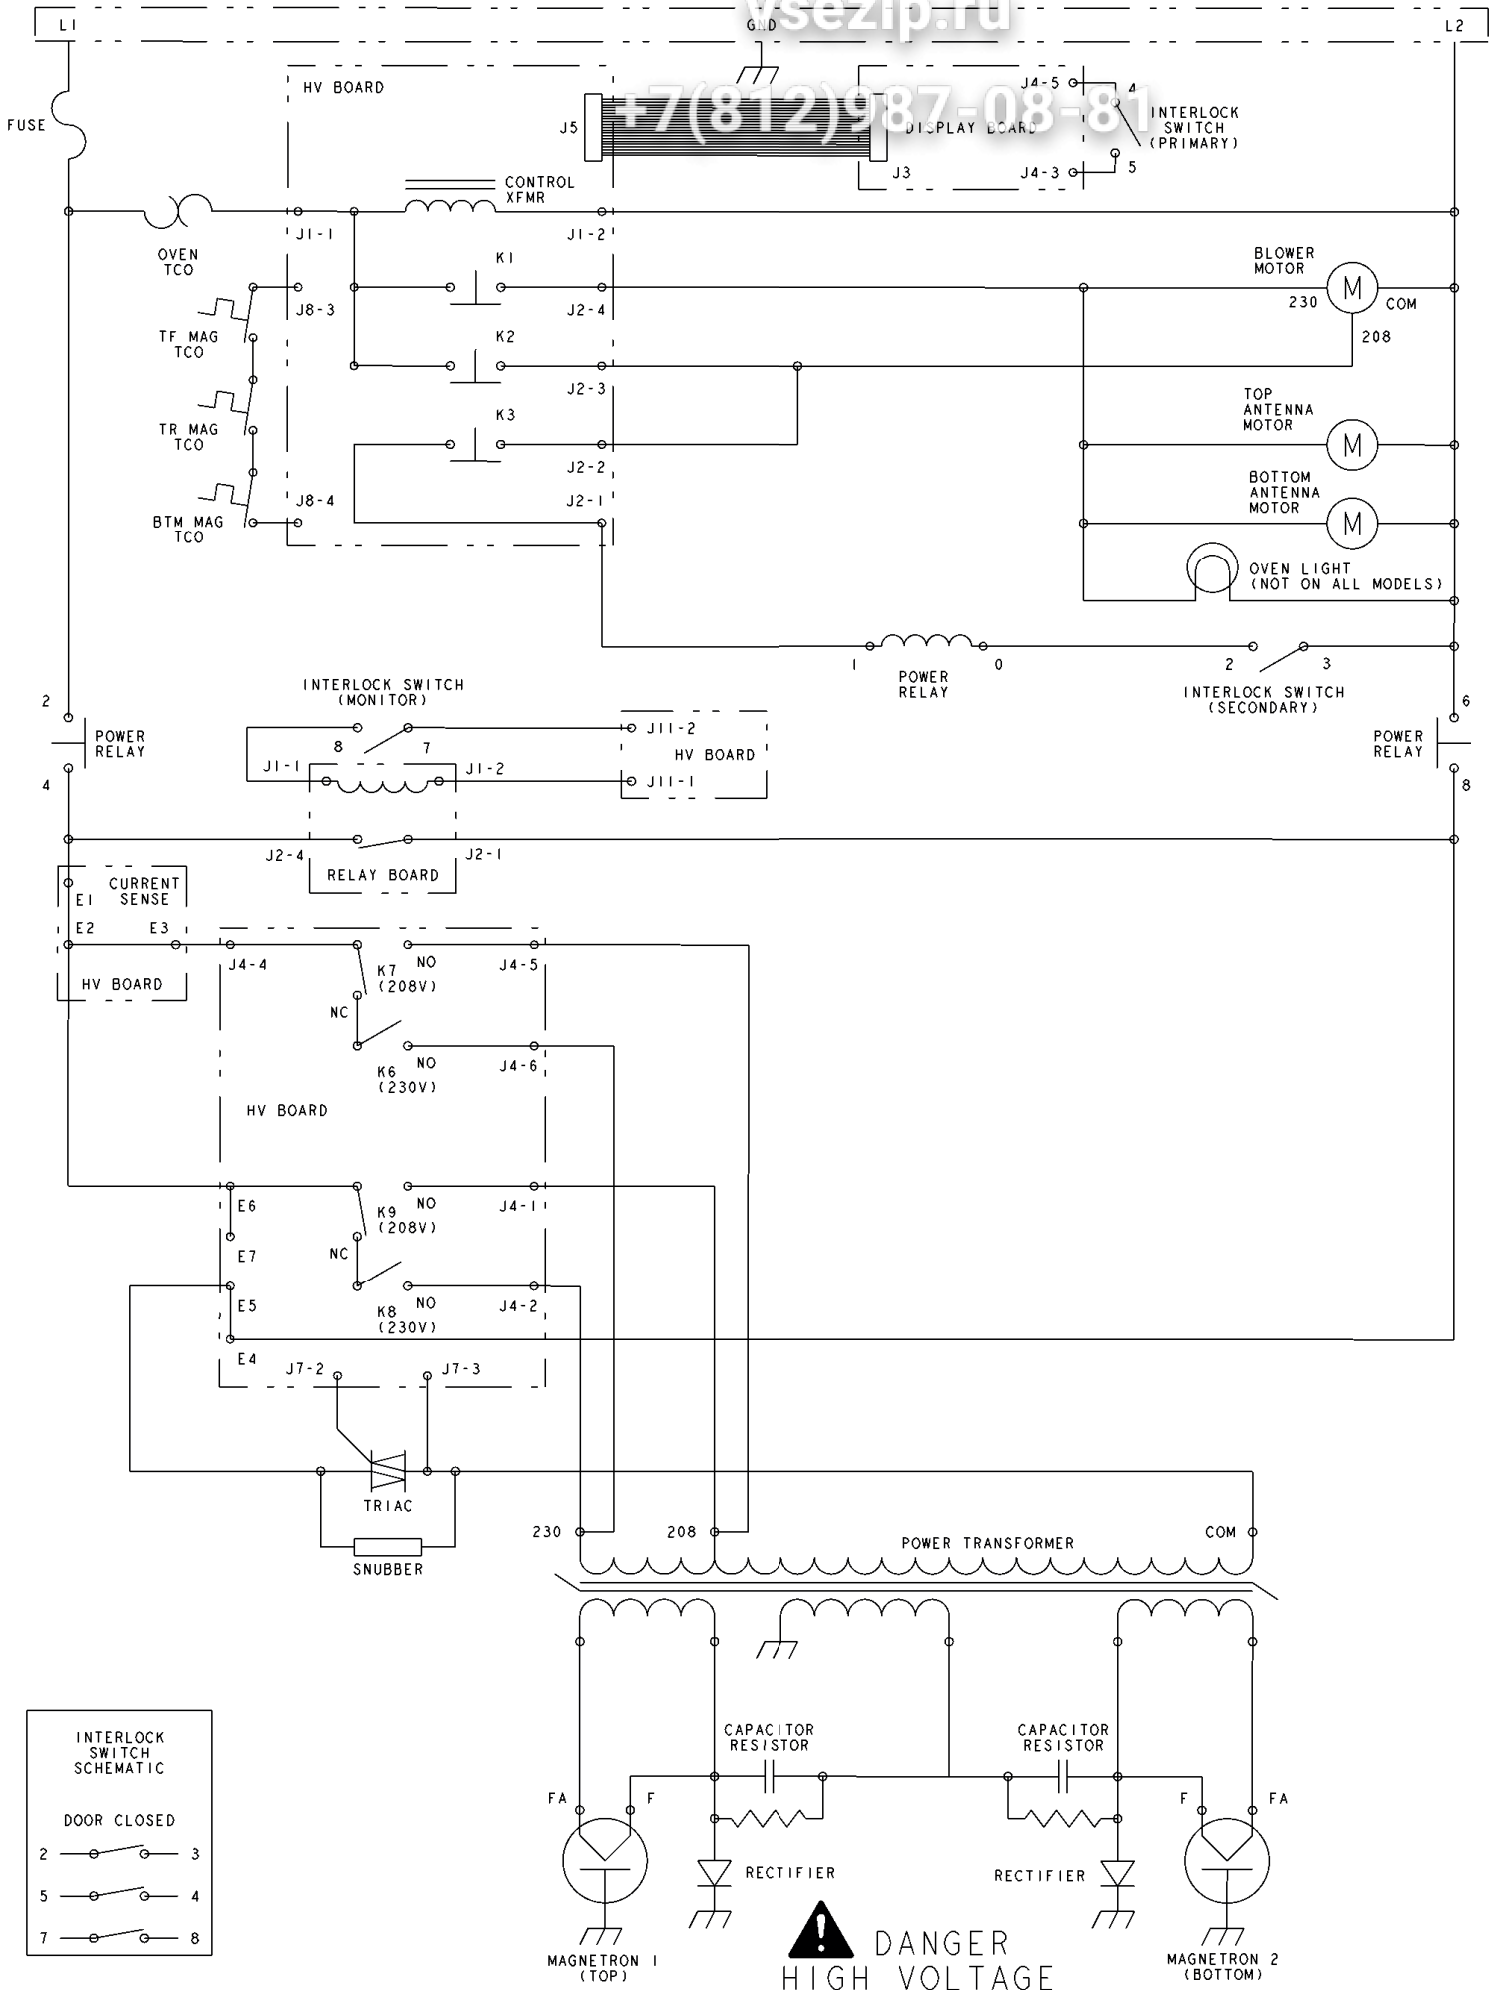

# WIRING INFORMATION

SCHEMATIC CONDITION: DOOR OPEN

208/230V 60Hz 3-WIRE

Seite	Pos	Kreditor Artikel Nr.	GB
001	001	59004008	ANTENNA SHIELD
001	002	M0325401	BUSHING-TERMINAL
001	003	M0322202	TIE-WIRE
001	004	12990522	SCREW-SM/HEX RoHS
001	005	59004077	GASKET, PER FT
001	006	10989501	DIVIDER-REAR FLOW
001	007	B5684130	THERMAL CUTOUT
001	008	12990522	SCREW-SM/HEX RoHS
001	009	59004077	GASKET, PER FT
001	010	10989401	DIVIDER-BTM FLOW
001	011	59002162	GASKET, PER FT
001	012	M0274066	WASHER-NYLON
001	013	13042901	SCREW-THUMB RoHS
001	014	10853102	GRILLE-AIR INLET
001	015	3010003001	STANDOFF-POLY
001	016	R0156942	KIT, CERAMIC TRAY W/SEALER
001	017	M0308801	CAP-SCREW
001	018	12990523	SCREW-SM/HEX RoHS
001	019	10908901Q	WRAPPER- STAINLESS
001	020	12990525	SCREW-SM/HEX RoHS
001	021	10827216	ACCESS PAN WLD-E CT
001	022	12990526	SCREW-SM/HEX RoHS
001	023	10909001	TRIM
001	024	13042002	SCREW-TF/OVAL RoHS
001	025	13042002	SCREW-TF/OVAL RoHS
001	026	59002162	GASKET, PER FT
001	027	13042002	SCREW-TF/OVAL RoHS
001	028	10785608	COVER-LIGHT
001	029	M0288213	CLIP
002	001	R0130263	MOTOR, ANTENNA (230V)
002	002	M0231704	SCREW, TF
002	003	12570202	RETAINER, GEAR SHAFT
002	004	12570101	GEAR-SPUR
002	005	10903002	WASHER-SPUR GEAR
002	006	R0130262	KIT, ANTENNA
002	007	B8367701	WINDOW-OVEN LIGHT
002	008	M0200316	SCREW
002	009	10966601	GASKET-NEOPRENE
002	010	M0200316	SCREW
002	011	59002162	GASKET, PER FT
002	012	10989201	DUCT-TOP EXHAUST
002	013	59002162	GASKET, PER FT
002	014	10989401	DIVIDER-BTM FLOW
002	015	12990525	SCREW-SM/HEX RoHS
002	016	B5706704	BLADE, FAN
002	017	59114158	MOTOR, BLOWER
002	018	12567707	BRACKET, BLOWER
002	019	59002162	GASKET, PER FT
002	020	10091101	BLOCK-FUSE
002	021	M0234117	SCREW
002	022	M0234117	SCREW
002	023	M0234117	SCREW
002	024	C3670809	WHEEL-BLOWER
002	025	59002162	GASKET, PER FT
002	026	12552001	SCROLL, BLOWER
002	027	14119056	KIT, FUSE & RELAY BOARD
002	027	M0805205	FUSE-30A
002	028	21014102	BAFFLE-AIR
002	029	B5677203	BLOCK-TERMINAL
003	001	12990525	SCREW-SM/HEX RoHS
003	002	59002013	WELD, DOOR RING
003	003	59002015	INNER DOOR ASSY (NO SCREWS)
003	004	M1260218	SCREW - HI LO Y DRIVE
003	005	A4539601	RIVET, POP
003	006	12002757	KIT, LATCH- RC CHASSIS
003	007	12992304	SCREW-TF/HEX RoHS
003	008	12992302	SCREW-TF/HEX RoHS
003	009	C8893506	SPRING-DOOR LATCH
003	010	M0310305	PLUG-WHITE BUTTON