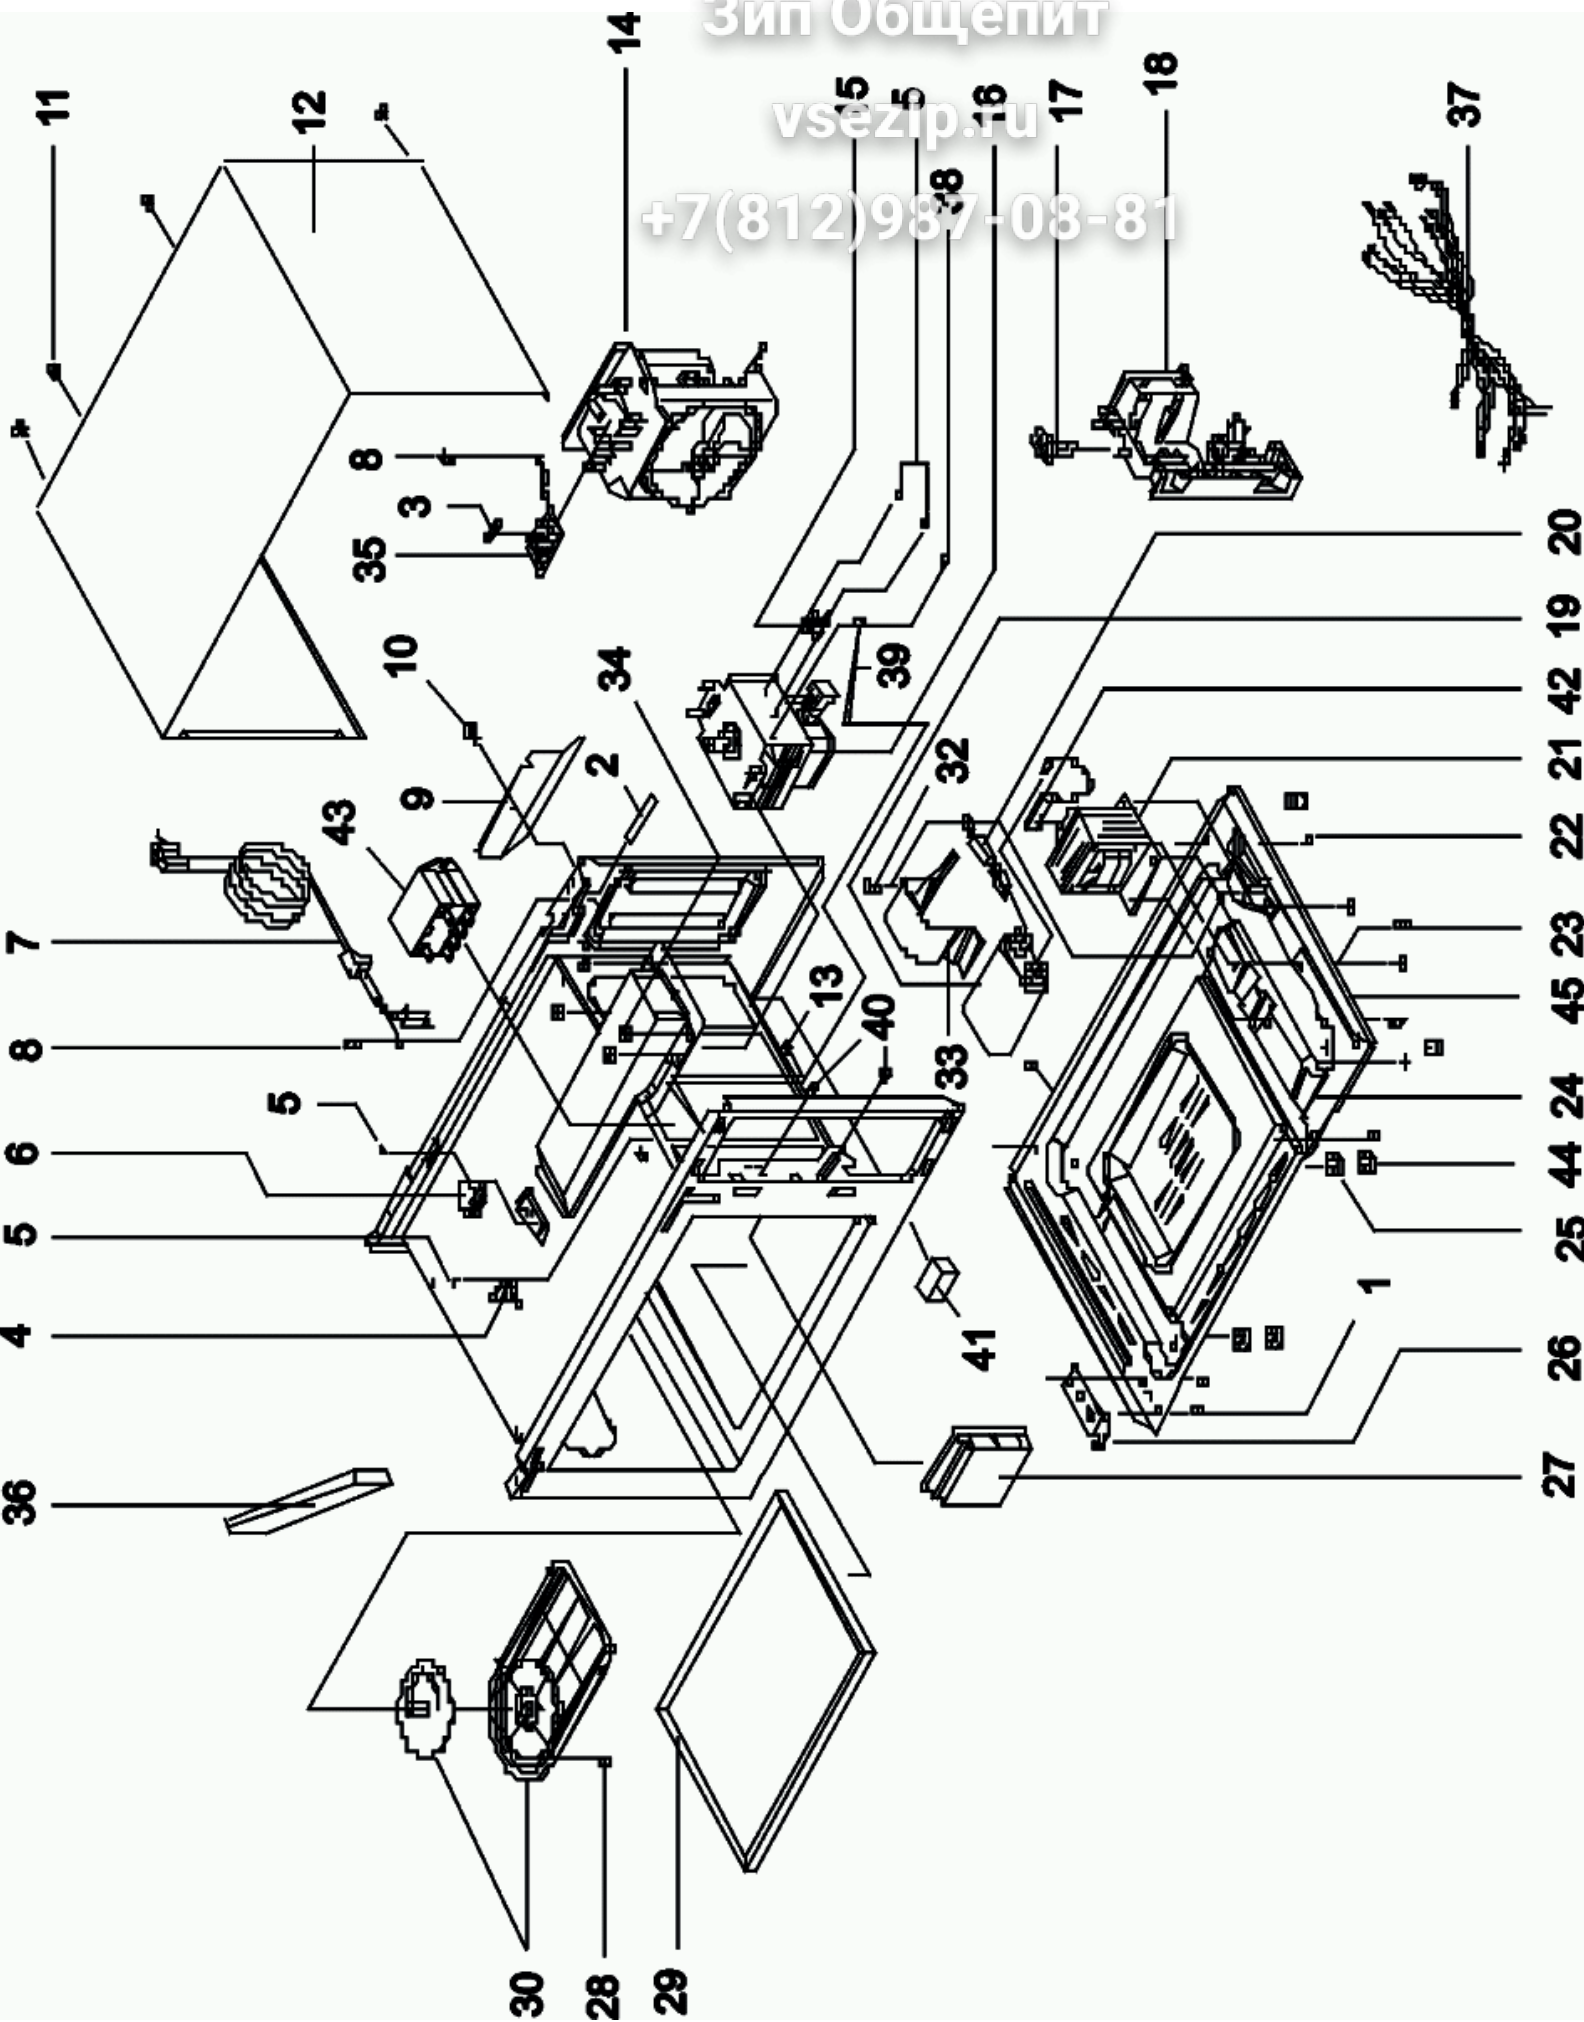

+7(812)987-08-81

Seite	Pos	Kredtor Artikel Nr.	GB
001	001	56001457	CONTROL PANEL ASSY
001	002	56001416	KNOB, VPC
001	003	56001417	KNOB, TIMER
001	004	56001419	SPRING, FLAT
001	005	56001420	COUPLER, VPC KNOB
001	006	56001210	SCREW
001	007	56001421	COUPLER, TIMER
001	008	56001458	TIMER, DIAL
002	001	56001481	DOOR ASSY- MENUMASTER
002	002	12002624	KIT, SPRING/LATCH/CHOKE COVER
002	003	56001217	SCREW
003	001	56001470	SCREW
003	003	56001475	FUSE, 12 A
003	004	56001426	FUSE, THERMAL- CAVITY
003	005	56001230	SCREW
003	006	56001460	MOTOR, ANTENNA
003	007	56001476	POWER CORD (EU)
003	008	56001461	SCREW
003	009	56001428	AIR DEFLECTOR- REAR
003	010	56001210	SCREW
003	011	56001151	SCREW
003	012	56001429	WRAPPER
003	013	56001210	SCREW
003	014	56001459	BLOWER MOTOR ASSY
003	015	56001432	THERMAL CUTOUT, MAG
003	016	56001462	MAGNETRON
003	017	56001463	LAMP/ SOCKET ASSY
003	018	56002011	SWITCH, INTERLOCK ASSY
003	019	56001464	CAPACITOR
003	020	56001436	DIODE
003	021	56001465	TRANSFORMER, HV
003	022	56001151	SCREW
003	023	56001222	SCREW
003	025	56001224	FOOT, BASE
003	026	56001439	HINGE, BOTTOM
003	027	56001440	AIR GUIDE
003	028	56001450	RIVET ASSY
003	029	56001441	TRAY ASSY
003	030	12002625	KIT, COVER/STIRRER BLADE/RIVETS
003	032	56001153	SCREW
003	033	56001467	NLA- HOLDER, CAPACITOR
003	034	56001051	NUT, HINGE
003	035	56001468	FUSE BLOCK / FILTER ASSY
003	037	56001469	HARNESS MAIN
003	038	56001151	SCREW
003	039	56001447	SUPPORT
003	040	56001470	SCREW
003	042	56001474	FUSE, HV
003	043	56001480	RELAY ASSY
003	044	56001482	FOOT COVER