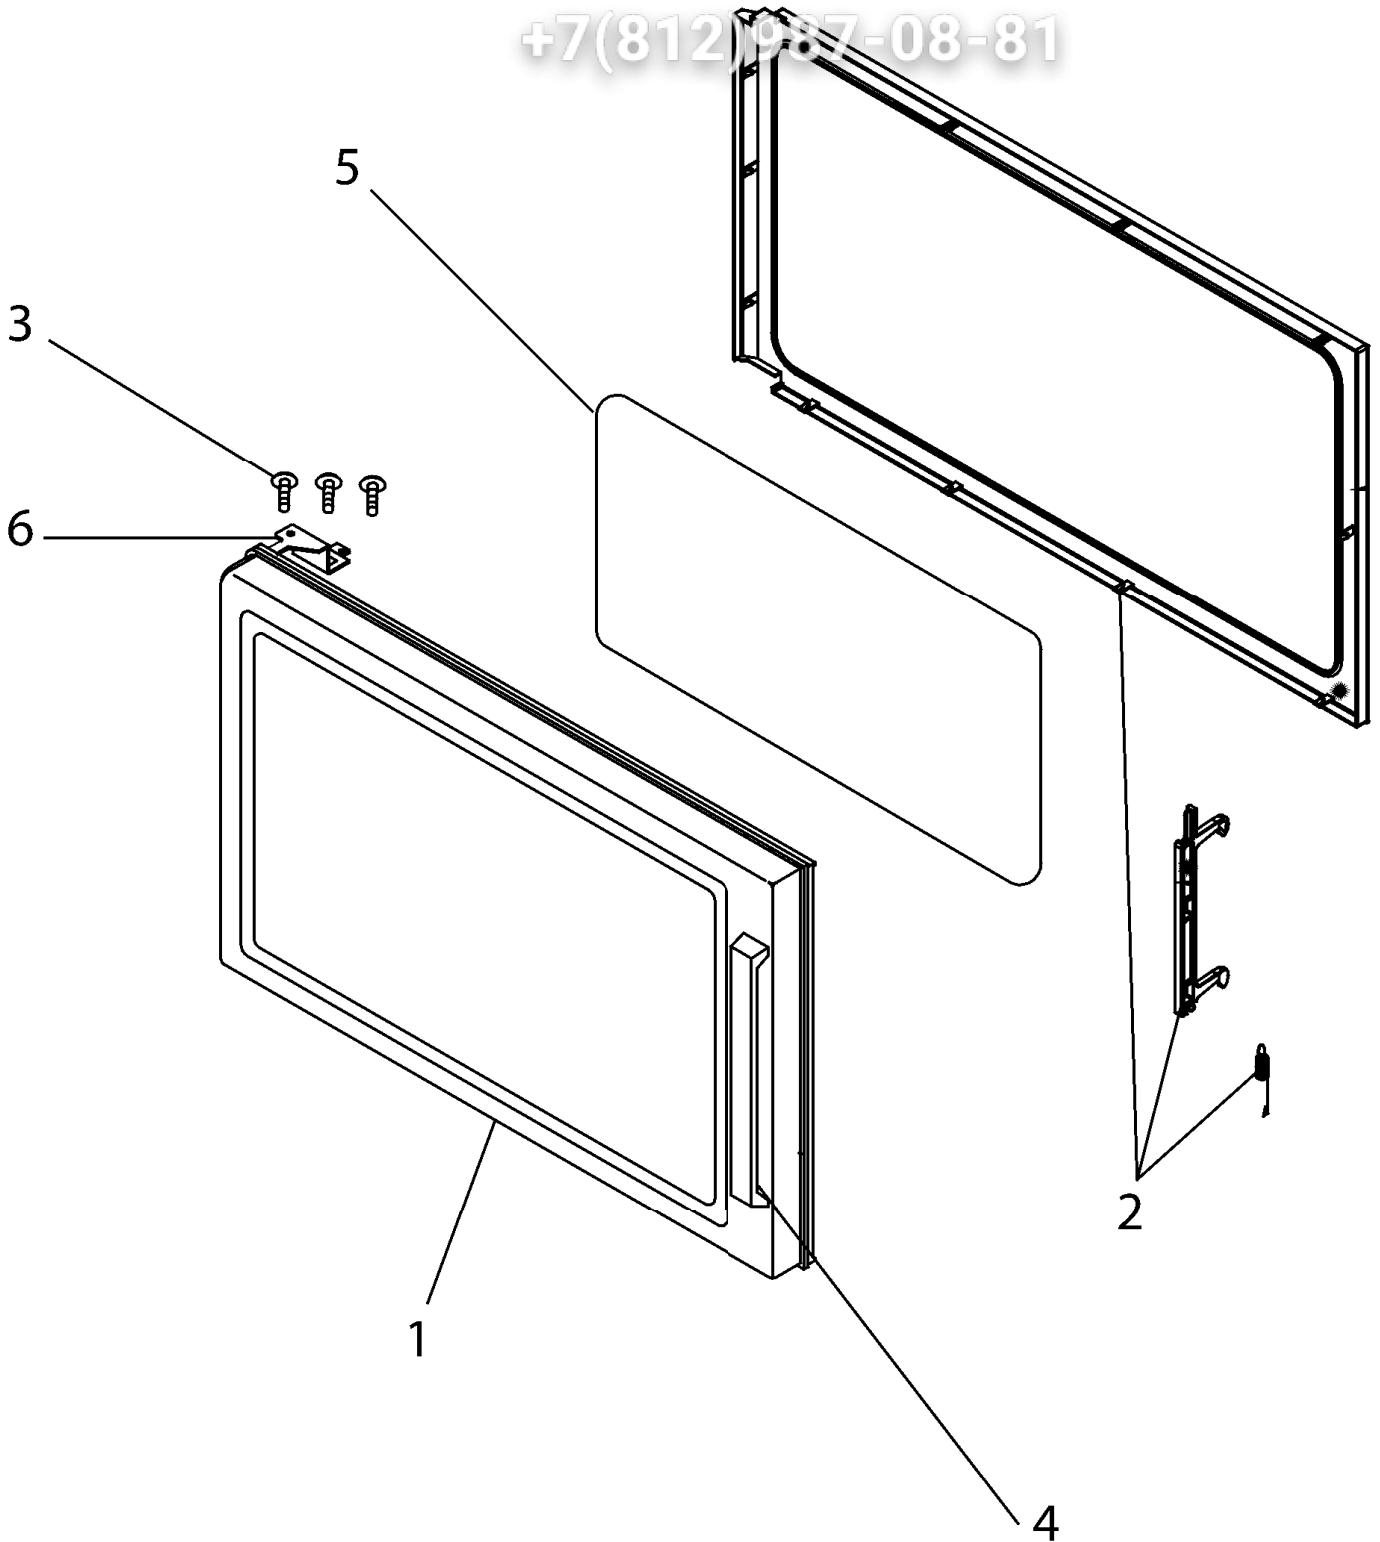

DOOR

Зип Общепит

vsezip.ru

+7(812)987-08-81