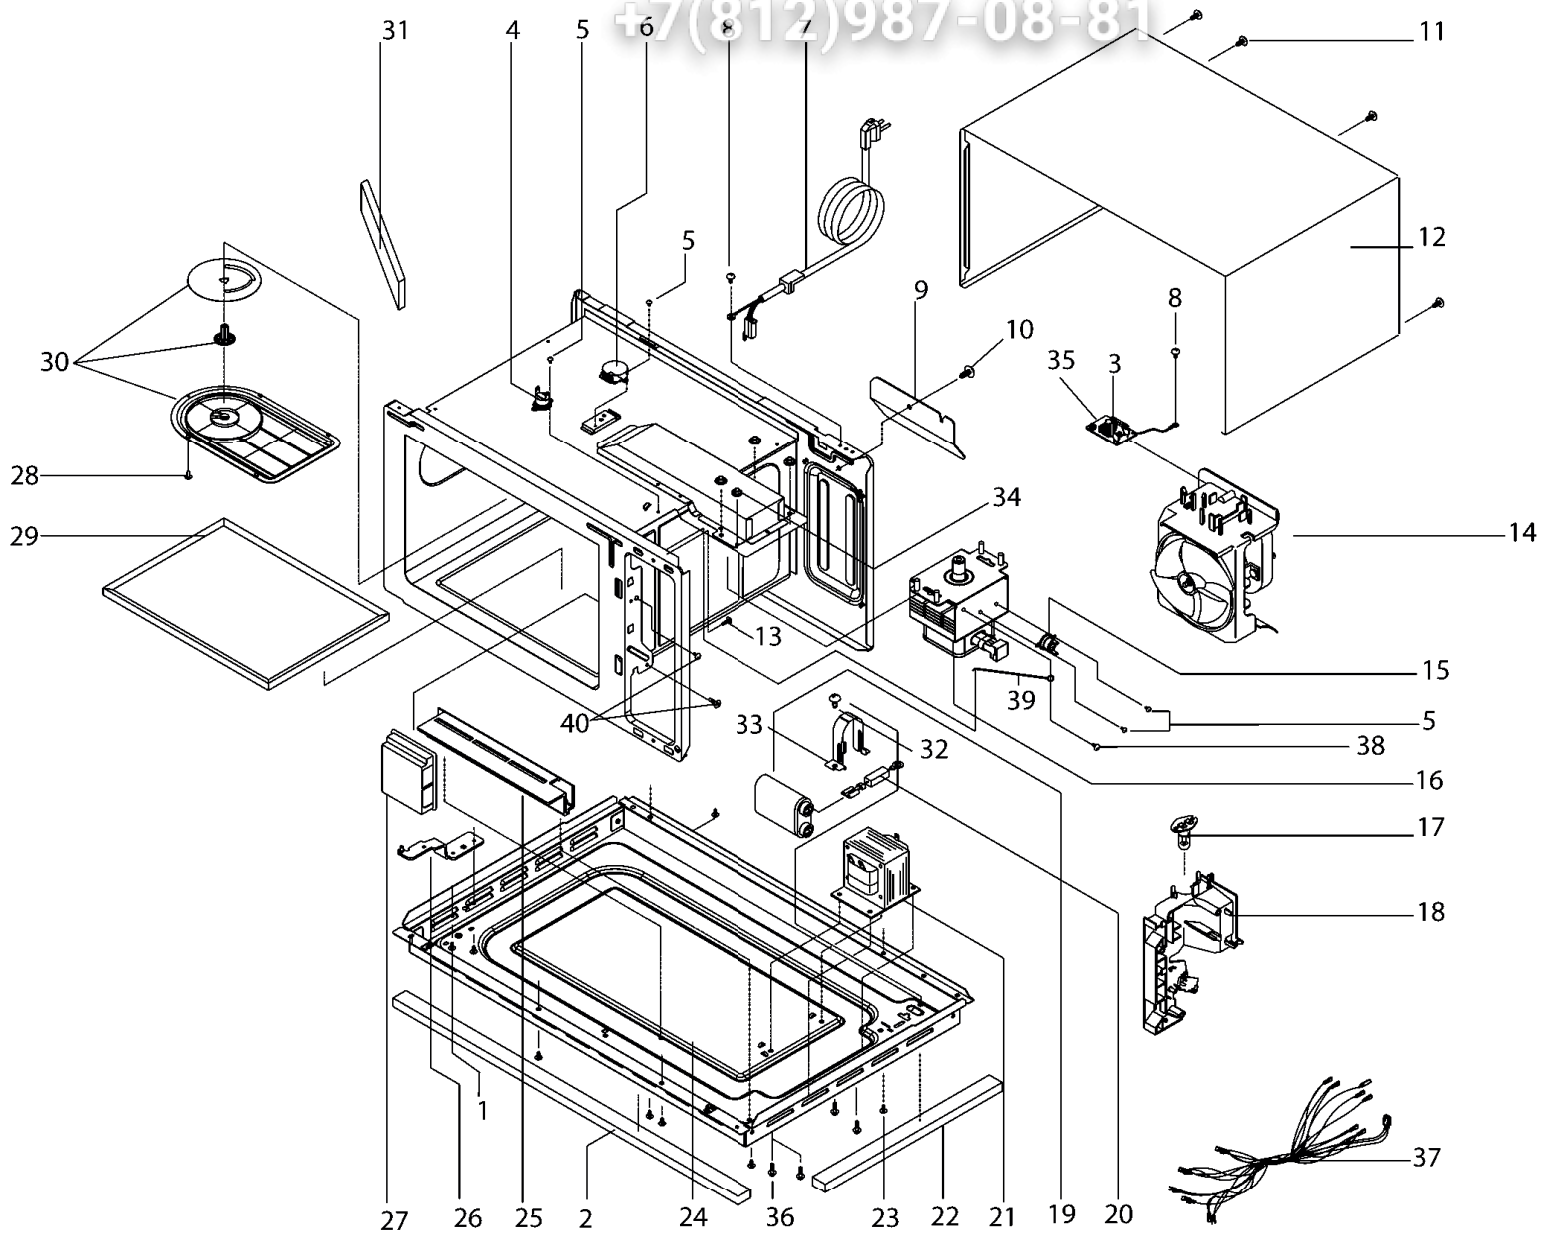

# OVEN CAVITY

Зип Общепит

vsezip.ru

+7(812)987-08-81

Seite	Pos	Kreditor Artikel Nr.	GB
001	001	56002048	DOOR ASSY- MENUMASTER
001	002	12002624	KIT, SPRING/LATCH/CHOKE COVER
001	003	56001217	SCREW
001	004	14100039	KIT, DOOR HANDLE
001	005	56001406	WINDOW, INNER
001	006	56002029	HINGE, UPPER
002	001	56002046	TOUCH PANEL ASSY
002	002	56002035	BOARD, HV/LV
002	003	56001210	SCREW
003	001	56001217	SCREW
003	002	R0000413	GASKET, BASEPAN - 90 in (228 cm)
003	003	20034003	FUSE, 20 A
003	004	56001426	FUSE, THERMAL- CAVITY
003	005	56001230	SCREW
003	006	56002013	MOTOR, ANTENNA
003	007	56001454	POWER CORD
003	008	56001461	SCREW
003	009	56001428	AIR DEFLECTOR- REAR
003	010	56001210	SCREW
003	011	56002057	SCREW
003	012	56001429	WRAPPER
003	013	56001210	SCREW
003	014	56002020	BLOWER MOTOR ASSY
003	015	56001432	THERMAL CUTOUT, MAG
003	016	56002004	MAGNETRON
003	017	56001034	LAMP/ SOCKET ASSY
003	018	56002003	SWITCH, INTERLOCK ASSY
003	019	56002017	CAPACITOR, 1.05
003	020	56001436	DIODE
003	021	56002021	TRANSFORMER HV
003	022	R0000413	GASKET, BASEPAN - 90 in (228 cm)
003	023	56001151	SCREW
003	024	56002023	BASEPAN ASSY
003	025	56002059	PROTECTOR, WIRE
003	026	56002028	HINGE, LOWER
003	027	56001440	AIR GUIDE
003	028	56001450	RIVET ASSY
003	029	56002041	TRAY, CERAMIC
003	030	12002625	KIT, COVER/STIRRER BLADE/RIVETS
003	031	56001445	GASKET
003	032	56001217	SCREW
003	033	56001218	BRACKET, CAPACITOR
003	034	56001051	NUT, HINGE
003	035	56002005	FUSE BLOCK / FILTER ASSY
003	036	56001222	SCREW
003	037	56002022	HARNESS, MAIN
003	038	56001151	SCREW
003	039	56001447	SUPPORT
003	040	56001210	SCREW