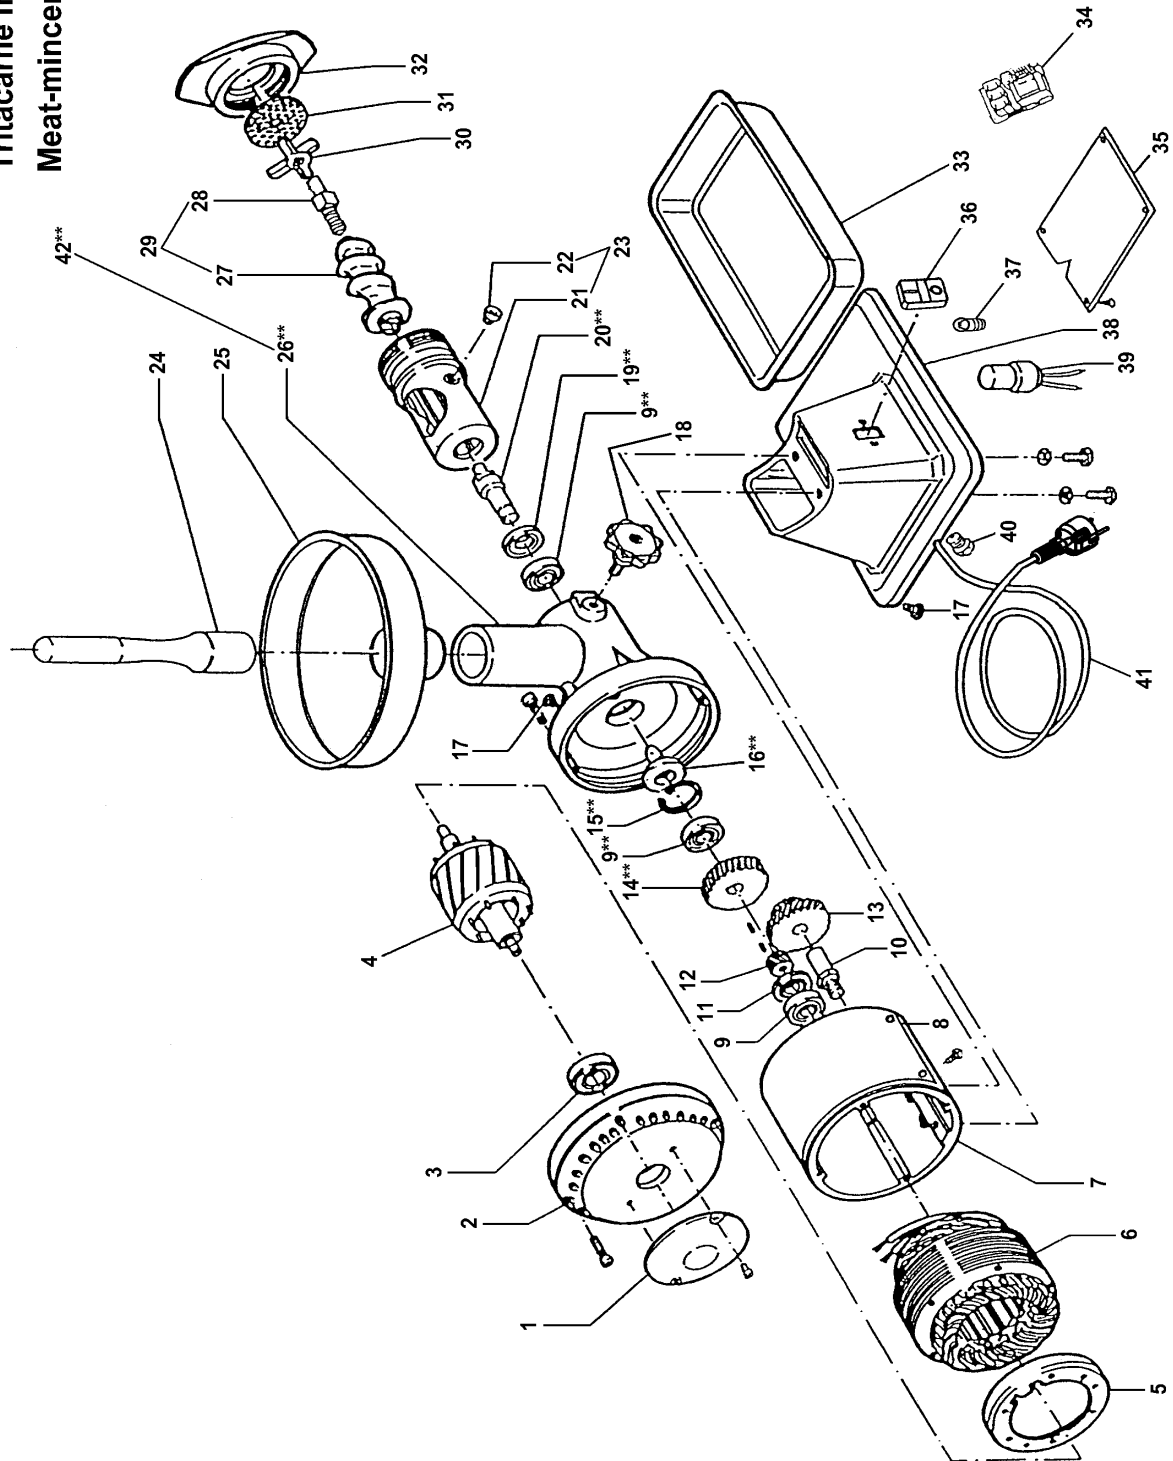

Зип Общепит

vsezip.ru

+7(812)987-08-81

Tritacarne mod.12/S
Meat-mincer mod.12/S

** : Assemblato / Assembly

TRITACARNE MOD.12/СЛИТ MEAT-MINCER MOD.12/S

RIF.	CODICE / CODE	DIN - UNI	DESCRIZIONE / DESCRIPTION
1	SL0185		Coperchietto / Cover
2	SL0186		Calotta / Cap
3	SL0126	6203 ZZ	Cuscinetto / Bearing
4	SA7300	230-400V/3Ph/50Hz	Rotore trifase / Triple-phase rotor
4	SA7400	230V/1Ph/50Hz	Rotore monofase / Single-phase rotor
5	SL0189		Protezione / Guard
6	SL0183	230-400V/3Ph/50Hz	Statore trifase / Triple-phase stator
6	SL0122	230V/1Ph/50Hz	Statore monofase / Single-phase stator
7	SL0146		Carcassa / Housing
7	SL0123	01/04/00 f.p.(*)	Carcassa trifase / Triple-phase housing
8	SL0181		Lista / Covering
9	SL0131	6203 2RS	Cuscinetto / Bearing
10	SL0124		Albero / Shaft
11	SL0127	17x40x7	Paraolio / Oil seal
12	SL0128		Ingranaggio / Gear
13	SL0125		Ingranaggio / Gear
14	SL0130		Ingranaggio / Gear
15	SL0132	ø40	Seeger Interno / Spring Ring
16	SL0816	17x24x1	Spessore / Spacer
17	SL0133		Tappo / Tap
18	SL0138		Pomello / Knob
19	SL0139	25x40x7	Paraolio / Oil seal
20	SL0140		Albero / Shaft
21	SL0142		Bocchettone inox / Stainless steel sleeve
21	SL0141	01/01/00 f.p.(*)	Bocchettone ghisa / Cast iron sleeve
22	SL0143	01/01/00 f.p.(*)	Vite / Screw
23	SA5000	01/01/00 f.p.(*)	Gruppo bocchettone ghisa/Cast iron sleeve (assembly)
24	SL0134		Pestello / Pusher
25	SL0136		Tramoggia / Hopper
26	SL0137		Bocchettone / Sleeve
27	SL0145		Coclea inox / Stainless steel screw shaft
27	SL0144	01/01/00 f.p.(*)	Coclea ghisa / Cast iron screw shaft
28	SL0822		Perno / Pivot
29	SA5300		Gruppo coclea inox/Stainless steel screw shaft (assembly)
29	SA5100	01/01/00 f.p.(*)	Gruppo coclea ghisa / Cast iron screw shaft (assembly)
30	//////////		Coltello / Cutter
31	//////////		Piastra / Plate
32	SL0171		Ghiera inox / Stainless steel locking ring
32	SL0172	01/01/00 f.p.(*)	Ghiera alluminio / Aluminium locking ring
33	SL0180		Recipiente mod.R-T / Container mod.R-T
34	SL0883		Scheda elettronica / Electronic card
35	SL0184		Fondo / Bottom
36	SL0891		Pulsante / Push button
37	SL1677	36V 2W	Lampadina / Bulb
38	SL0190		Base / Base
39	SL0177	16µF	Condensatore / Condenser
40	SL1668	PG11	Pressacavo / Cable clamp
41	SL1841	3Ph+Gnd	Cavo elettrico trifase / Electric cable (triple-phase)
41	SL1671	1Ph+N+Gnd	Cavo elettrico monofase / Electric cable (single-phase)
42	SA3700		Gruppo bocchettone / Sleeve (assembly)