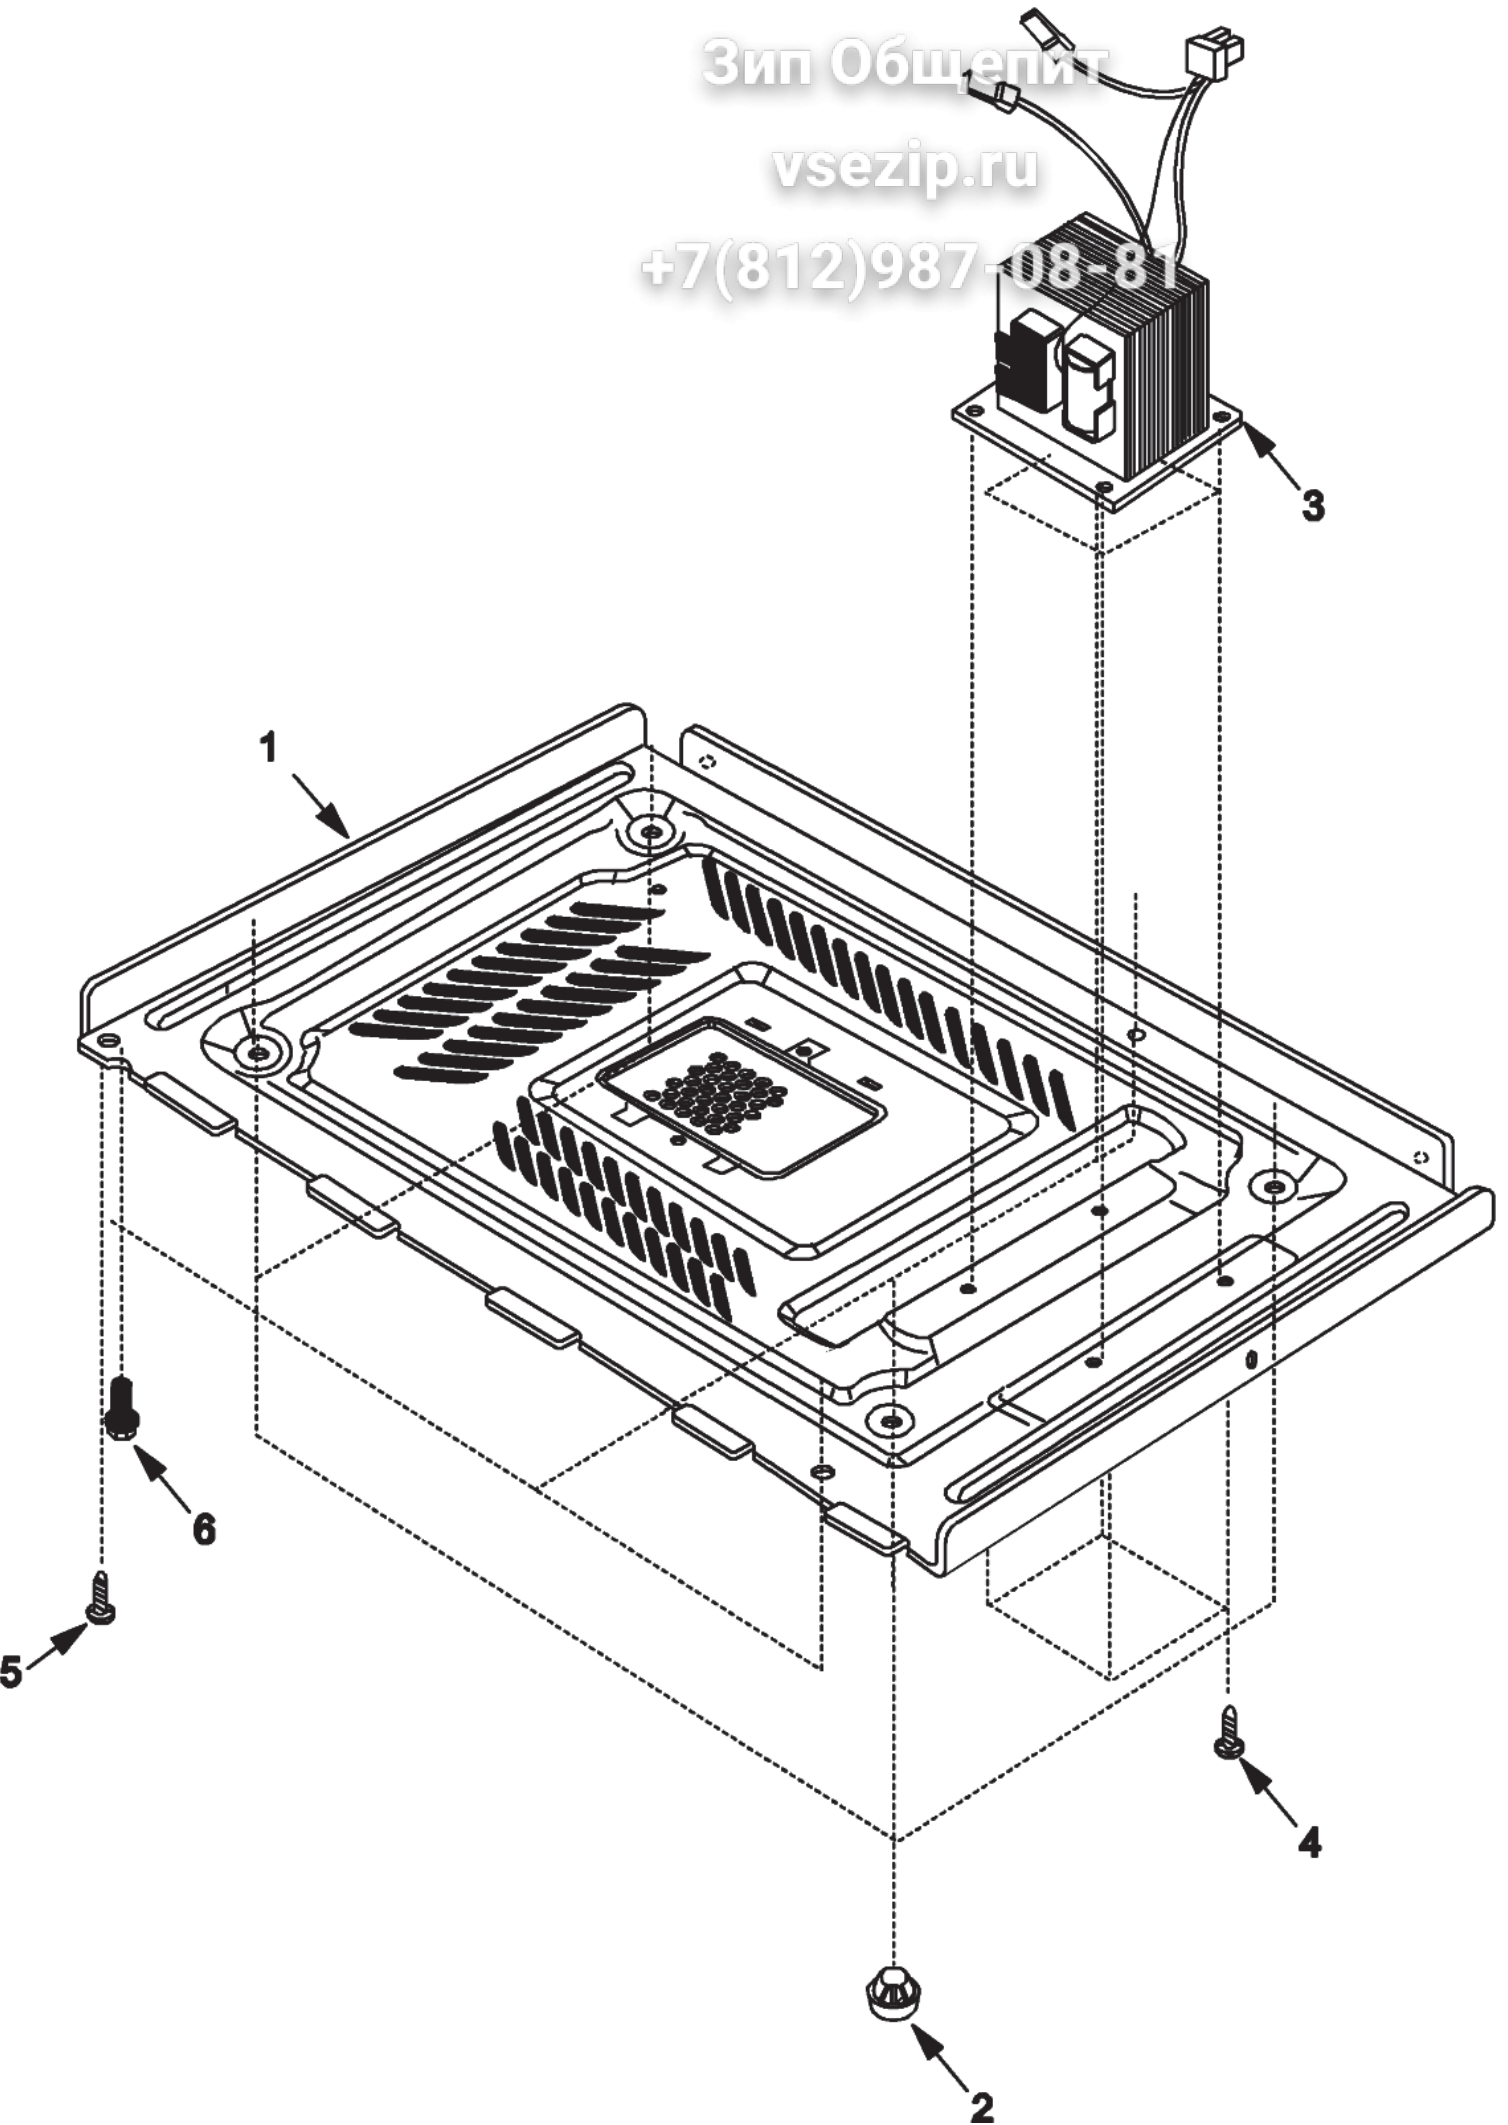

Зип Общепит

vsezip.ru

+7(812)987-08-81