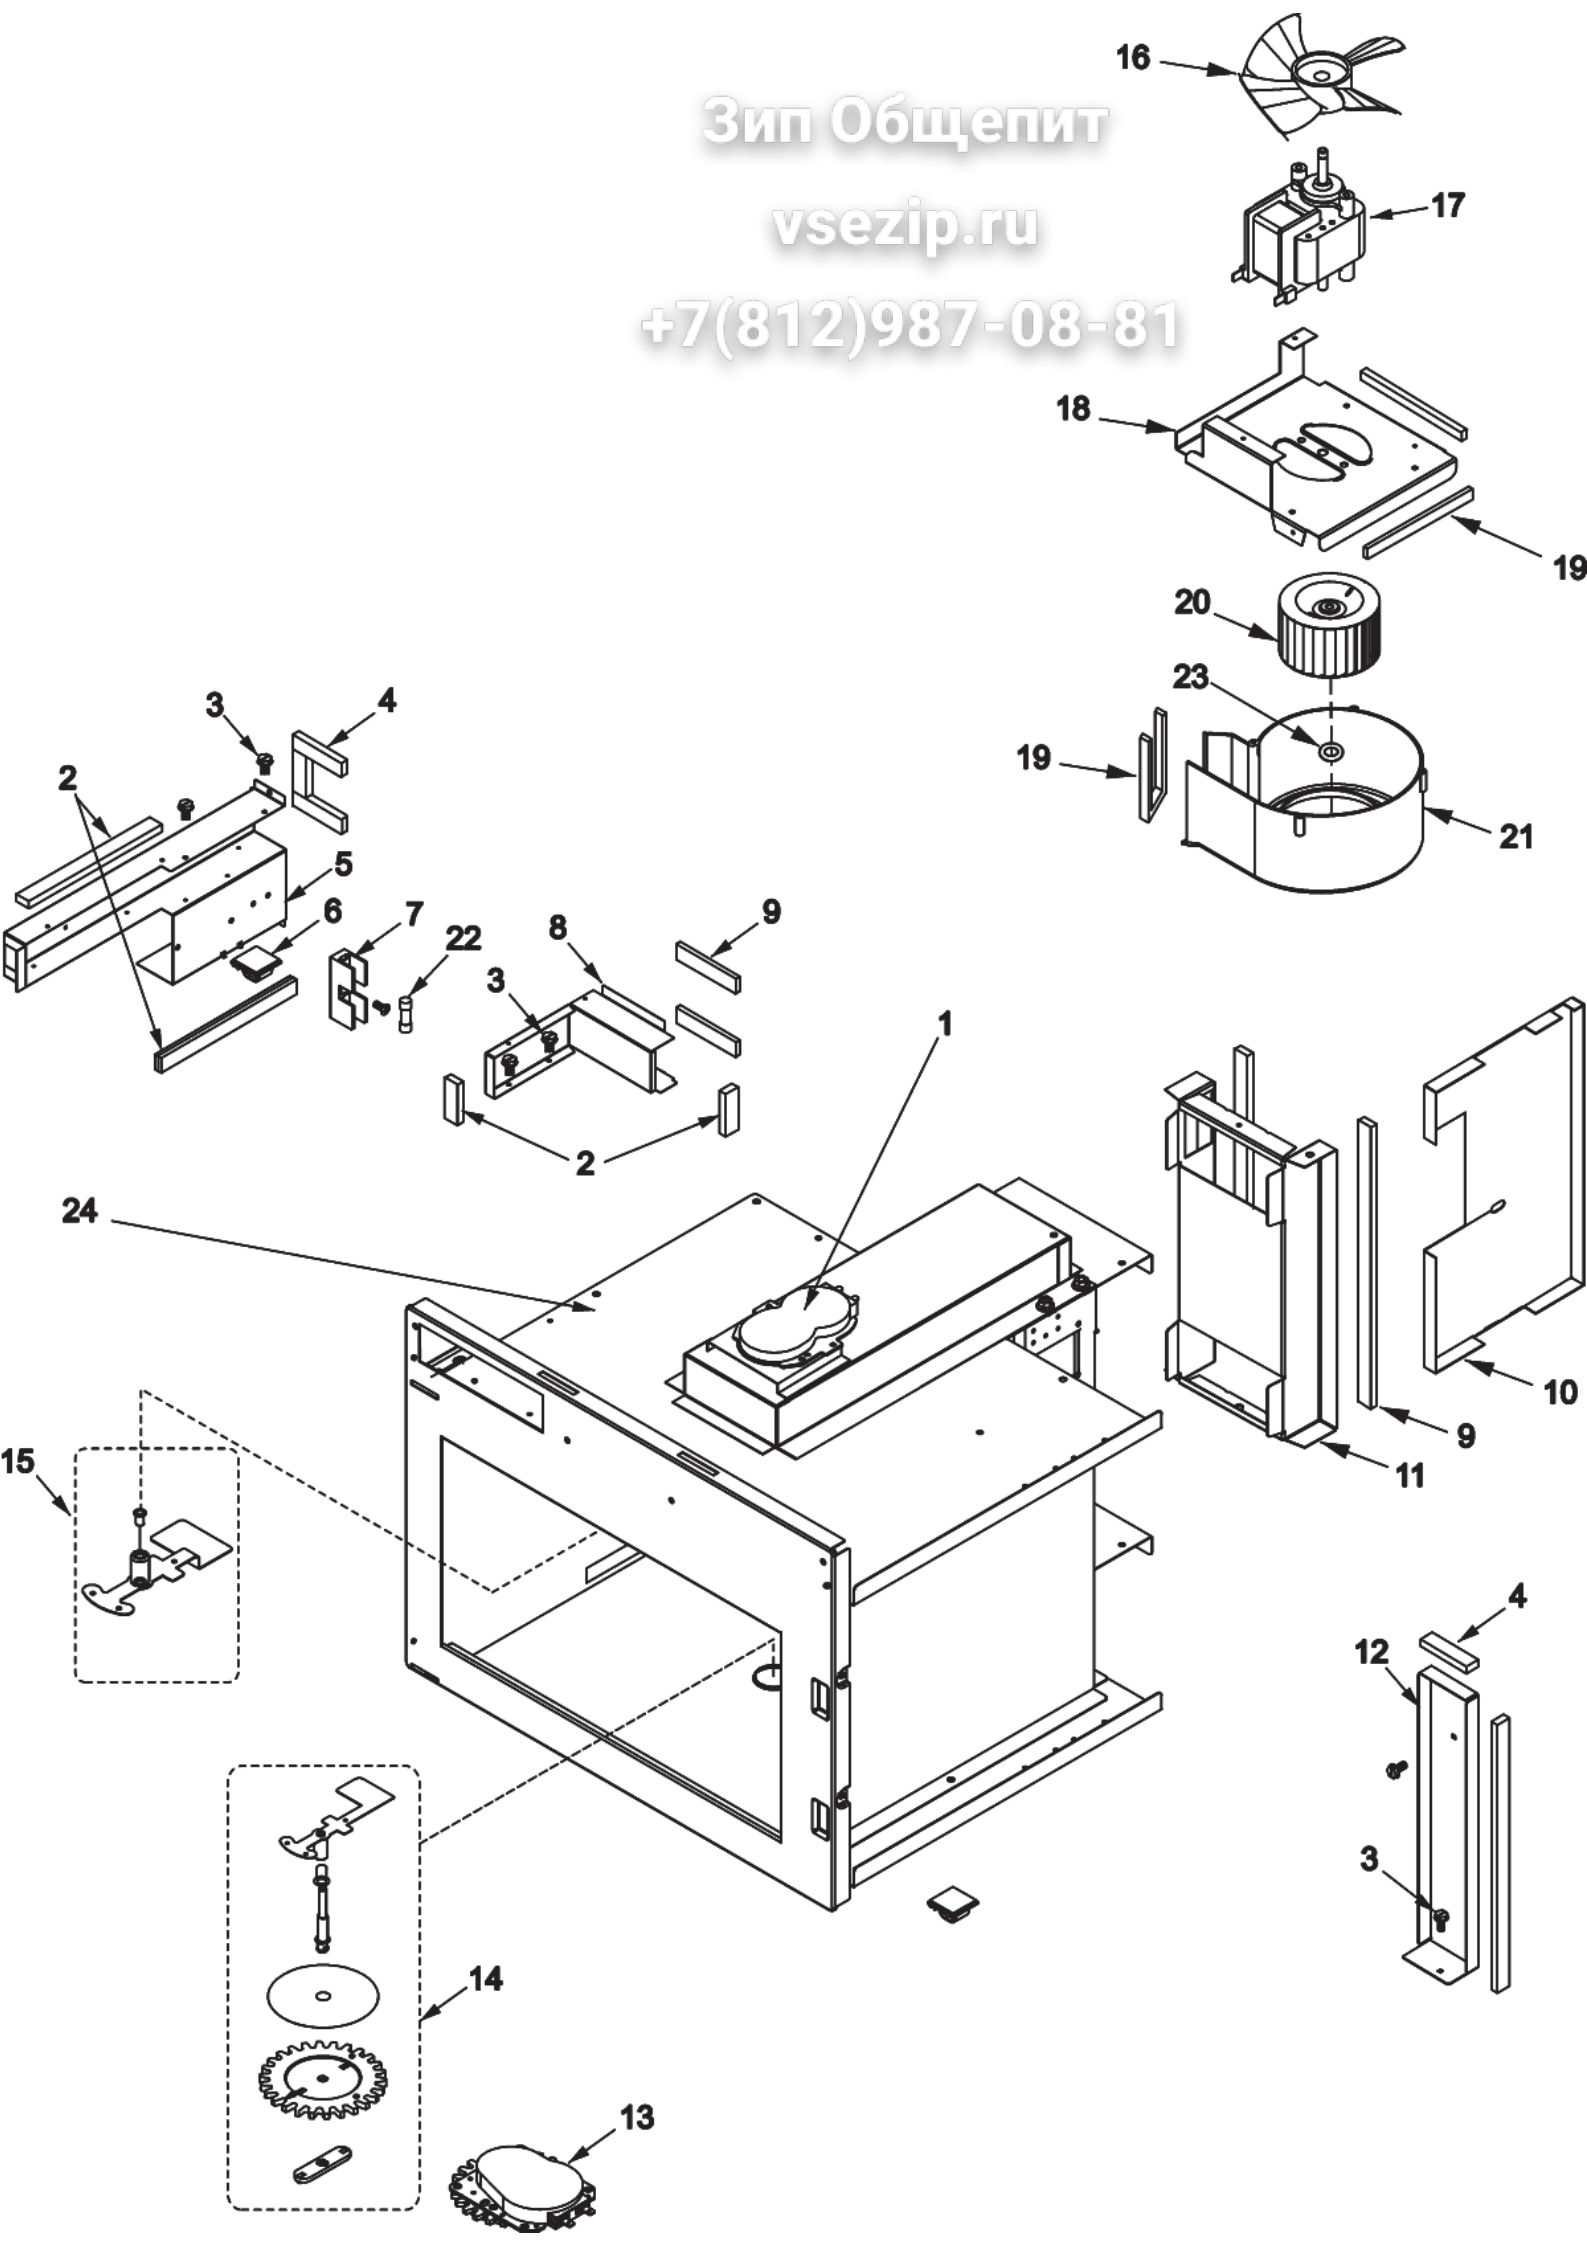

Зип Ощепит

vsezip.ru

+7(812)987-08-81

Зип Ощепит

vsezip.ru

+7(812)987-08-81

Seite	Pos	Kredtor Artikel Nr.	GB
001	001	R0150148	INNER DOOR ASSY
001	002	12526201	LINKAGE-DOOR LATCH
001	003	M0230815	SCREW
001	004	M0274066	WASHER-NYLON
001	005	M0272503	WASHER, #6 LOCK
001	006	12472202	DOOR RING WELD-E CT
001	007	10966601	GASKET-NEOPRENE
001	008	12126805	TOP HINGE PLATE WELD
001	009	5210001001	WASHER-NYLON SHOULDER
001	010	12126806	BOTTOM HINGE PLATE WELD
001	011	R0150147	RETAINER, LENS
001	012	12133804	WINDOW, OUTER
001	013	12210804	ABSORBER-ENERGY
001	014	M0230518	SCREW, TC
001	015	R9900567	DOOR, OUTER
001	016	12133901	HANDLE-DOOR
001	017	12210803	ABSORBER-ENERGY
001	018	12114401	BRKT-DOOR LATCH WSH
001	019	C8893502	SPRING-DOOR LATCH
001	020	12992307	SCREW-TF/HEX RoHS
001	021	M0800501	SPACER
001	022	12127001	PIN, LATCH
001	023	12126901	LATCH-DOOR
002	001	R9900111	TOUCH PANEL ASSY
002	001	M0216517	SCREW
002	002	12131001	ENDCAP-ESC RIGHT
002	003	12131002	ENDCAP-ESC LEFT
002	004	M0227333	SCREW, TC
002	004	R0131389	KIT, HV/LV BOARD
002	005	M0237906	SCREW- HI-LO
002	005	12538901Q	SWITCH, INTERLOCK ASSY
002	006	59001160	CAPACITOR- .69
002	006	M0216515	SCREW
002	006	12132501	STRAP-CAPACITOR
002	007	R9800022	KIT, DIODE
002	008	12991101	SCREW-SM/KNIFE RoHS
002	009	12529501	BRKT-DIODE
002	009	M0216515	SCREW
002	010	59001672	POWER CORD
002	011	M0370003	RELIEF-STRAIN
002	012	M0234422	SCREW
002	012	59001667	THERMAL CUTOUT
002	013	D7831007	MAGNETRON-2M229K
002	014	M0251028	SCREW, T.C.
002	014	12136107	TRANSFORMER, HV
002	016	B5684121	THERMAL CUTOUT
002	016	M0229916	SCREW-TC
002	017	M0308801	CAP-SCREW
002	018	M0104106	CLIP-CORD
002	019	12160602	SHIELD-SPILL
002	020	M0275163	TAPE-TRANSFER (ROLL)
002	021	M0253540	SCREW, TC
002	022	R0157373	KIT, TRIAC
002	022	M0216515	SCREW
002	023	10172901Q	SNUBBER ASSY
002	024	R9900584	KIT, RECEPTACLE
002	025	A3073101	LAMP-25W
003	001	R0150186	KIT, ANTENNA MOTOR