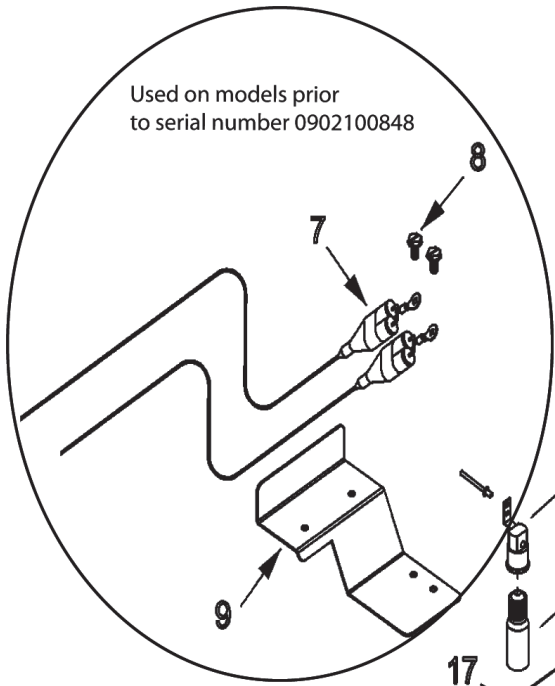

Зип Общепит

vsezip.ru

(812)987-08-81

Used on models prior
to serial number 0902100848