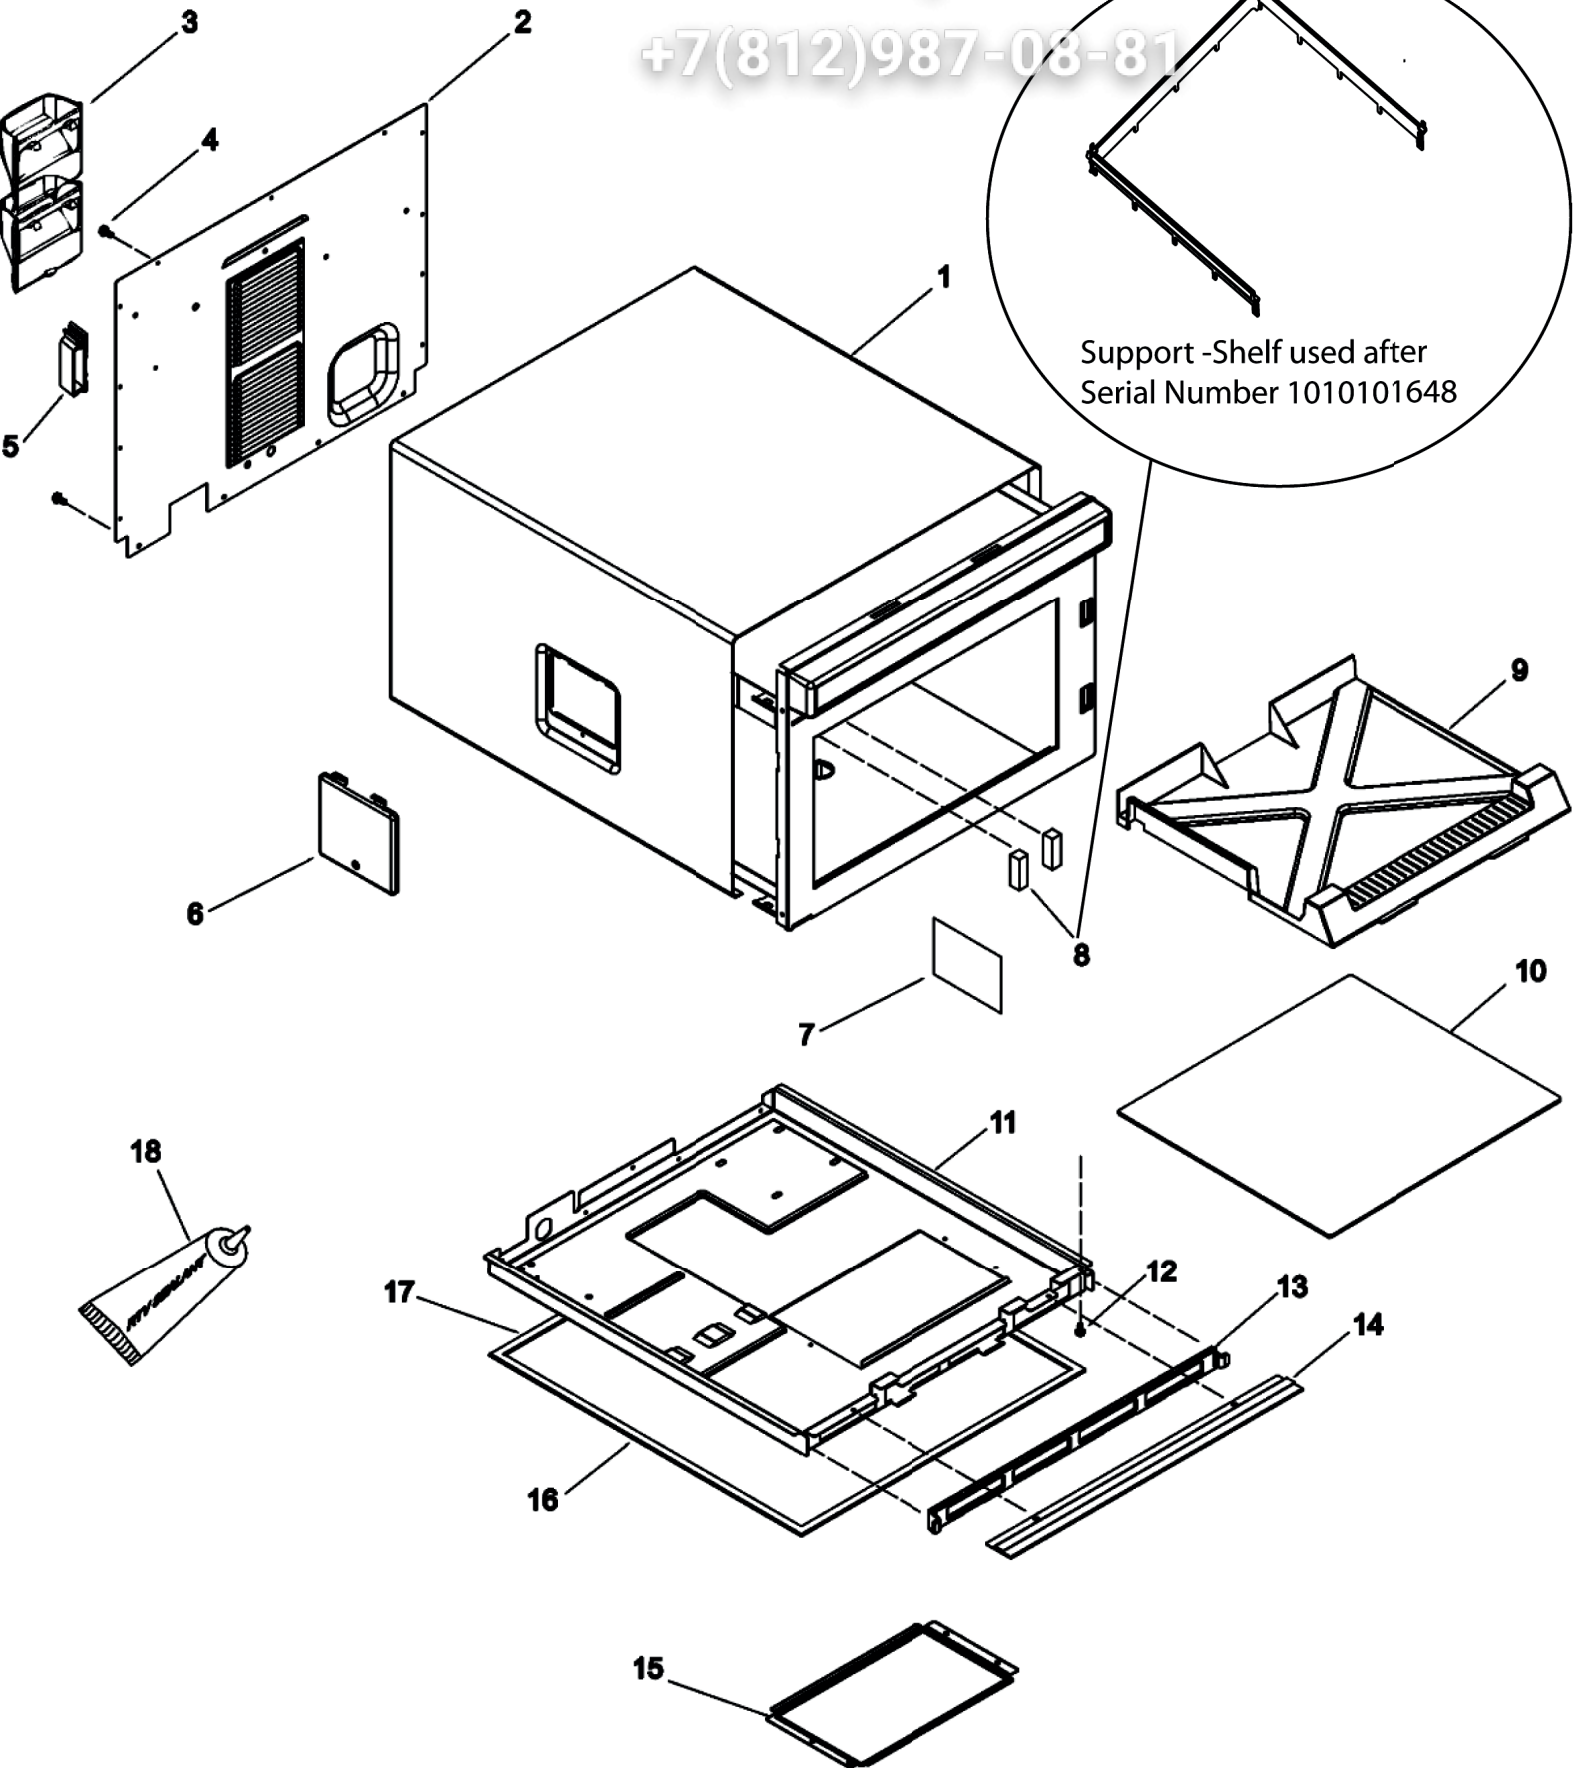

Зип Ощепит

vsezip.ru

+7(812)987-08-81

Seite	Pos	Kredtor Artikel Nr.	GB
001	001	R0150148	INNER DOOR ASSY
001	002	12526201	LINKAGE-DOOR LATCH
001	003	M0230815	SCREW
001	004	M0274066	WASHER-NYLON
001	005	M0272503	WASHER, #6 LOCK
001	006	12472202	DOOR RING WELD-E CT
001	007	10966601	GASKET-NEOPRENE
001	008	12126805	TOP HINGE PLATE WELD
001	009	5210001001	WASHER-NYLON SHOULDER
001	010	12126806	BOTTOM HINGE PLATE WELD
001	011	R0150147	RETAINER, LENS
001	012	12133804	WINDOW, OUTER
001	013	12210804	ABSORBER-ENERGY
001	014	M0230518	SCREW, TC
001	015	R9900567	DOOR, OUTER
001	016	12133901	HANDLE-DOOR
001	017	12210803	ABSORBER-ENERGY
001	018	12114401	BRKT-DOOR LATCH WSH
001	019	C8893502	SPRING-DOOR LATCH
001	020	12992307	SCREW-TF/HEX RoHS
001	021	M0800501	SPACER
001	022	12127001	PIN, LATCH
001	023	12126901	LATCH-DOOR
002	001	R9900111	TOUCH PANEL ASSY
002	001	M0216517	SCREW
002	002	12131001	ENDCAP-ESC RIGHT
002	003	12131002	ENDCAP-ESC LEFT
002	004	M0227333	SCREW, TC
002	004	R0131389	KIT, HV/LV BOARD
002	005	M0237906	SCREW- HI-LO
002	005	12538901Q	SWITCH, INTERLOCK ASSY
002	006	59001160	CAPACITOR- .69
002	006	M0216515	SCREW
002	006	12132501	STRAP-CAPACITOR
002	007	R9800022	KIT, DIODE
002	008	12991101	SCREW-SM/KNIFE RoHS
002	009	12529501	BRKT-DIODE
002	009	M0216515	SCREW
002	010	59001672	POWER CORD
002	011	M0370003	RELIEF-STRAIN
002	012	M0234422	SCREW
002	012	59001667	THERMAL CUTOUT
002	013	D7831007	MAGNETRON-2M229K
002	014	M0251028	SCREW, T.C.
002	014	12136107	TRANSFORMER, HV
002	016	B5684121	THERMAL CUTOUT
002	016	M0229916	SCREW-TC
002	017	M0308801	CAP-SCREW
002	018	M0104106	CLIP-CORD
002	019	12160602	SHIELD-SPILL
002	020	M0275163	TAPE-TRANSFER (ROLL)
002	021	M0253540	SCREW, TC
002	022	R0157373	KIT, TRIAC
002	022	M0216515	SCREW
002	023	10172901Q	SNUBBER ASSY
002	024	R9900584	KIT, RECEPTACLE
002	025	A3073101	LAMP-25W
003	001	R0150186	KIT, ANTENNA MOTOR