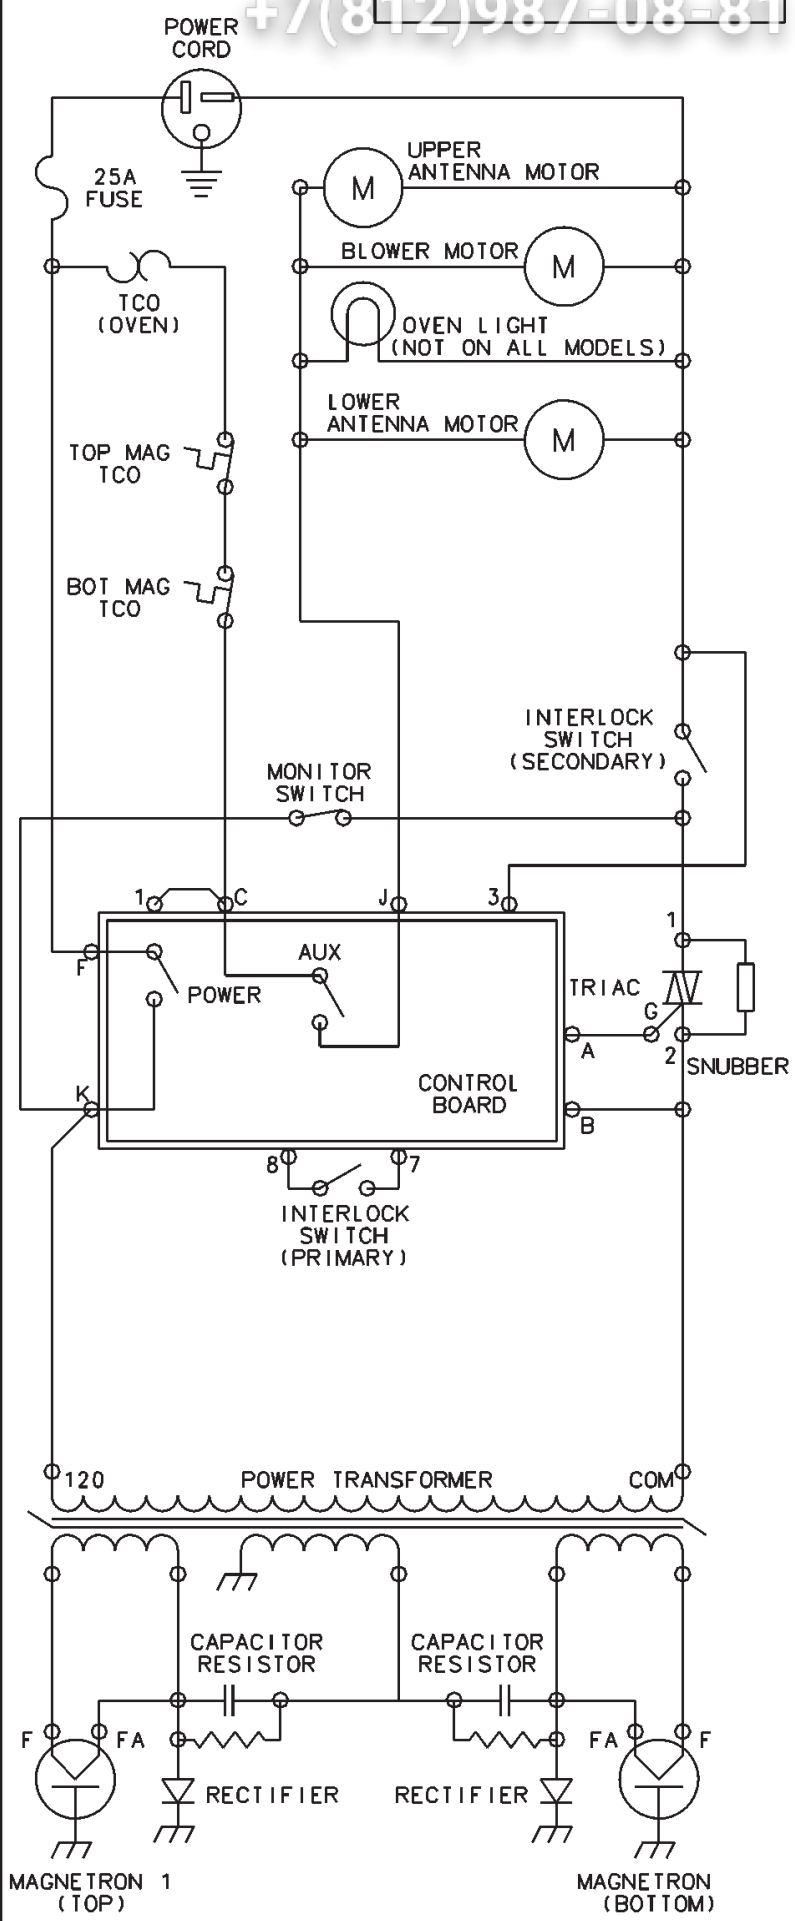

003	002	M0275058	TAPE-FOAM (ROLL)
003	003	M0216515	SCREW
003	004	A3030302	GASKET
003	006	M0104106	CLIP-CORD
003	007	M0216515	SCREW
003	007	10091101	BLOCK-FUSE
003	008	12135704	DUCT, CAVITY EXHAUST
003	009	10966607	GASKET-NEOPRENE
003	010	12134101	DIVIDER, FLOW
003	011	R0150161	DUCT ASSY
003	012	12525701	BARRIER-AIR
003	013	R9900667	KIT, ANTENNA MOTOR- BOTTOM
003	014	R9900585	KIT, ANTENNA- BOTTOM
003	015	R0150185	KIT, ANTENNA- TOP
003	016	B5706704	BLADE, FAN
003	017	12138102	MOTOR, BLOWER
003	018	12271103	BRKT-BLOWER WSH
003	019	59002162	GASKET, PER FT
003	020	12138201	WHEEL, BLOWER
003	021	12138302	SCROLL, BLOWER
003	022	M0805201	FUSE-25A
003	023	M0118901	CLIP
003	024	12002682	KIT, CAVITY- HDC12A
004	001	12408501	WRAPPER-OC
004	002	12296804	ACCESS PANEL-E CT
004	004	M0216703	SCREW
004	005	M0118705	NLA- CLIP-GUIDE
004	006	M0274072	NLA- SPACER-RUBBER
004	006	10785608	COVER-LIGHT
004	006	M0249632	SCREW, T F
004	007	R9900114	KIT, WINDOW
004	008	12496801	SUPPORT-SHELF
004	009	12126601	ANTENNA SHIELD
004	010	R0150144	KIT, CERAMIC TRAY W/SEALER
004	011	R0000036	BASE PAN ASSY
004	012	12991101	SCREW-SM/KNIFE RoHS
004	013	59001659	FILTER, AIR
004	014	M0210816	NLA- SCREW, SM
004	014	12131301	TRIM
004	015	12486002	BASE COVER-E CT
004	015	M0216515	SCREW
004	016	59001643	GASKET, BASEPAN- CUT
004	017	59001642	GASKET, BASEPAN- CUT
004	018	M0275598	SEALER
		RT2240005	TECH SHEET-COMM'L MICRO **NO
		59001689	HARNESS, WIRE
		59001661	HARNESS, HV
		12485601	HARNESS, LW ANTENNA
		12155701	LABEL-MENU

120V 60HZ
3-WIRE

SCHEMATIC
CONDITION:
DOOR OPEN

INTERLOCK SWITCH
SCHEMATIC

DOOR CLOSED

Зип Общенип
www.zip.ru
+7(812)987-08-81