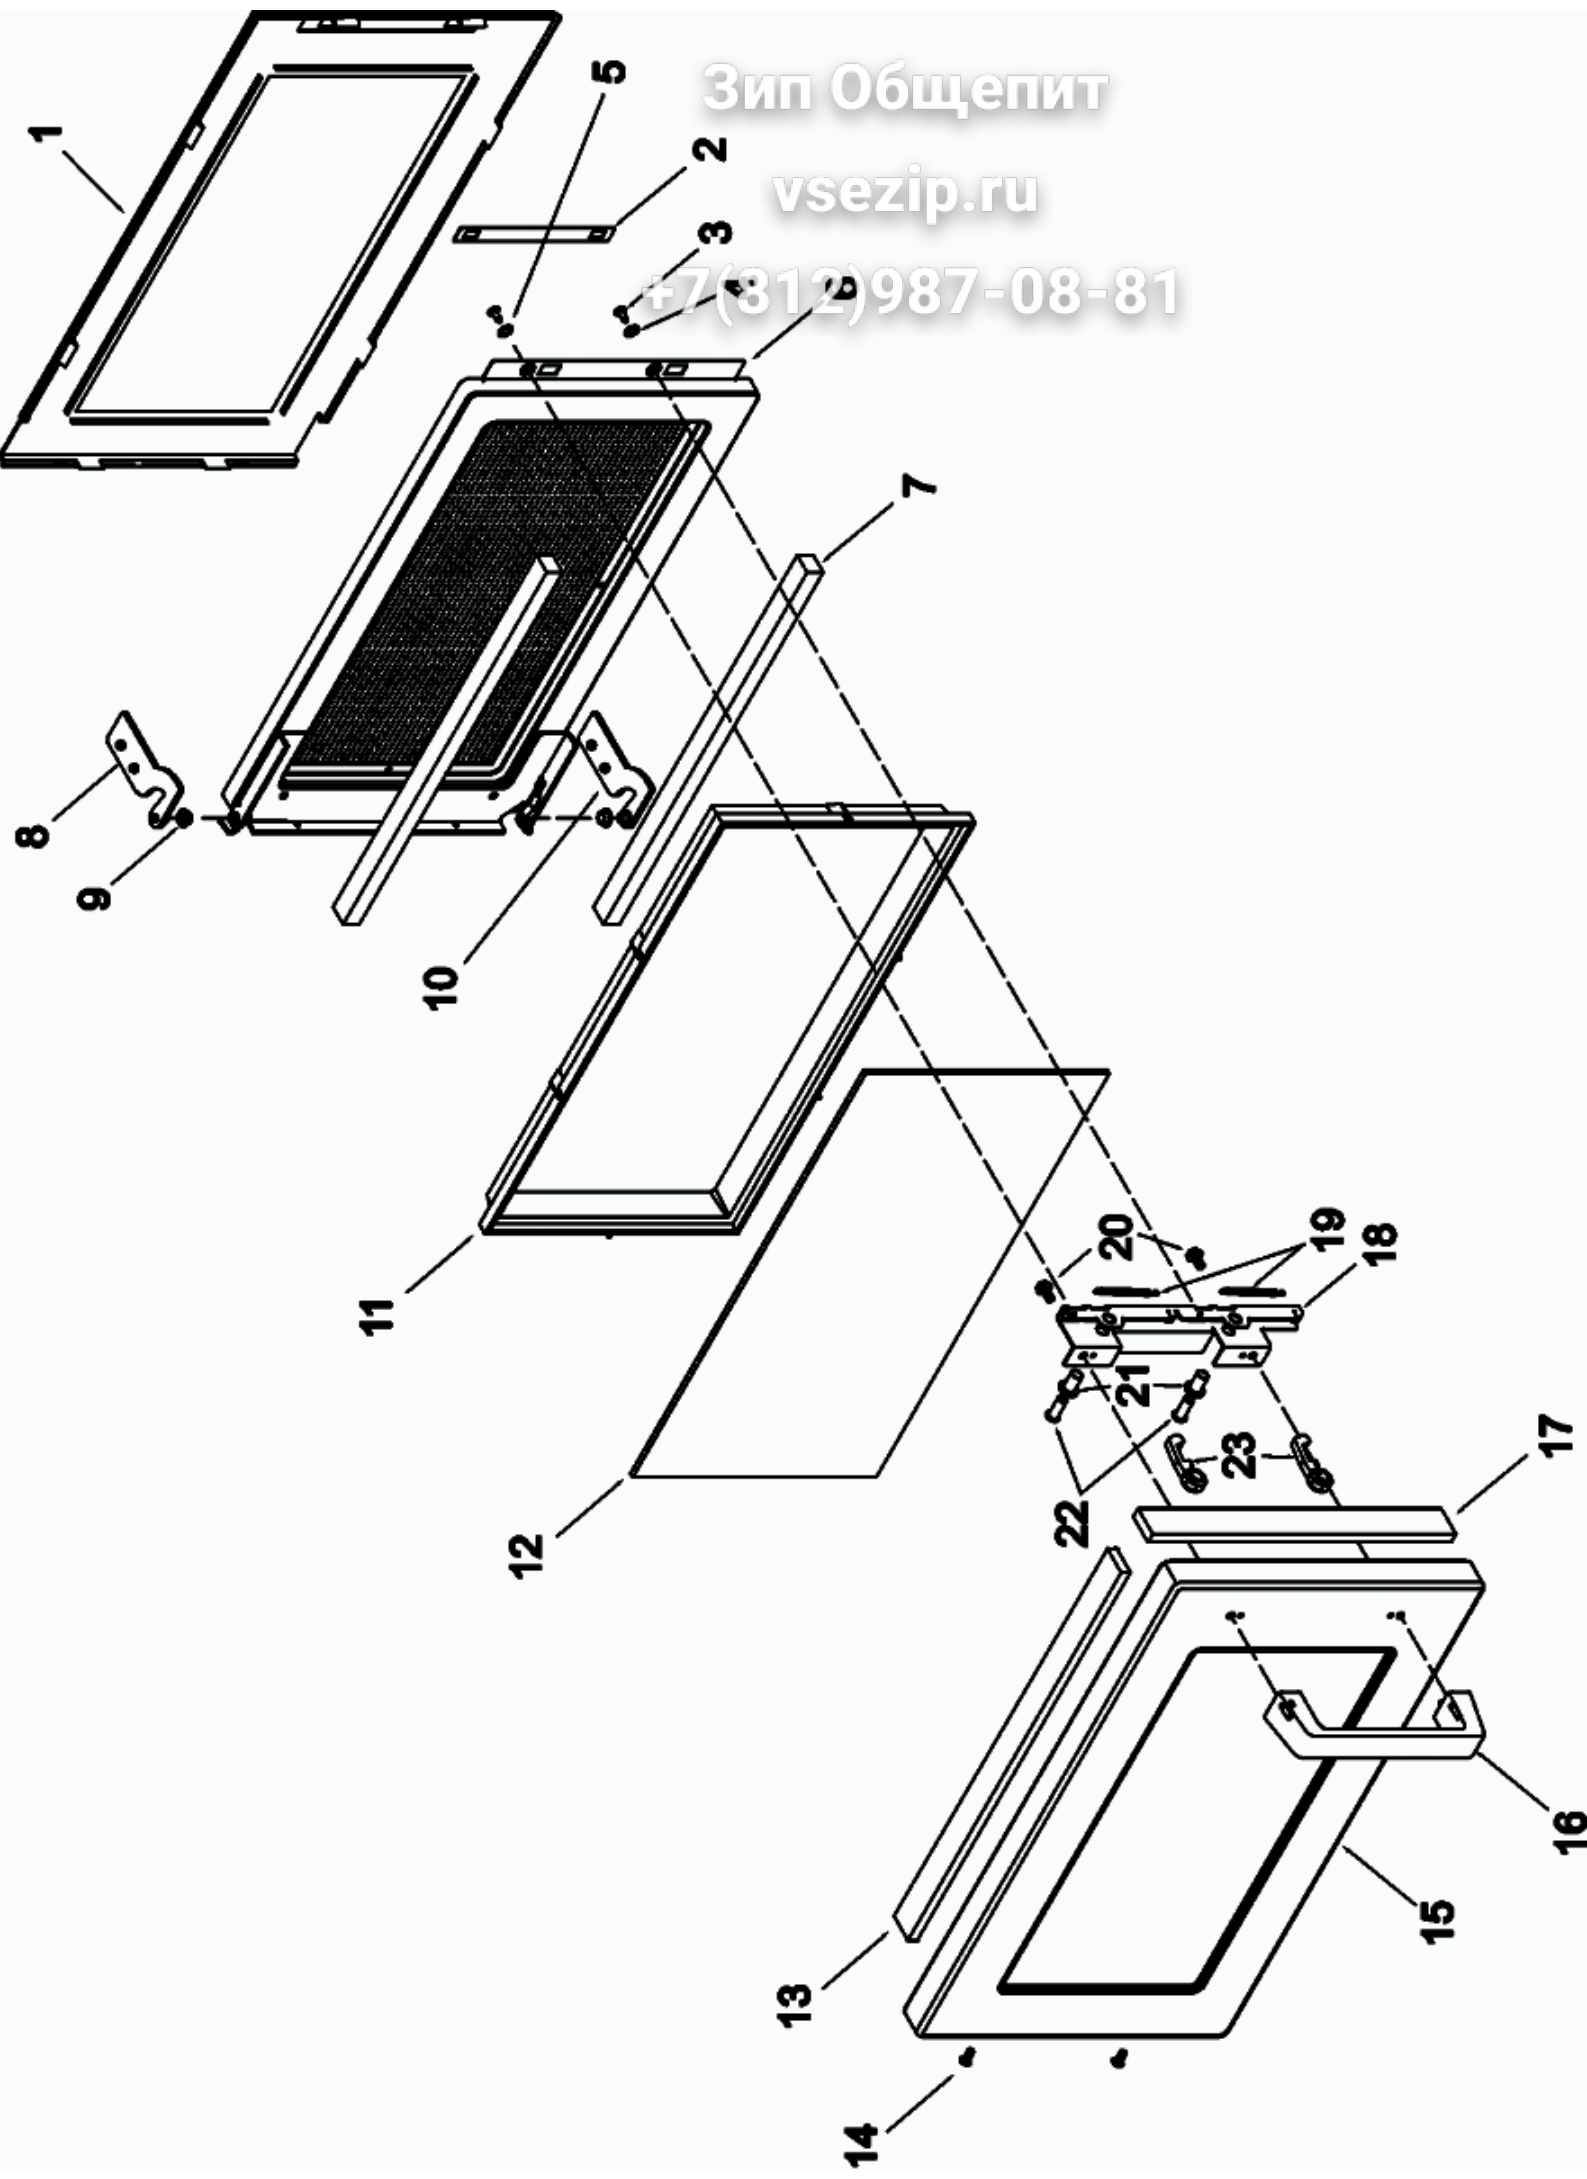

Зип Общепит

vsezip.ru

+7(812)987-08-81