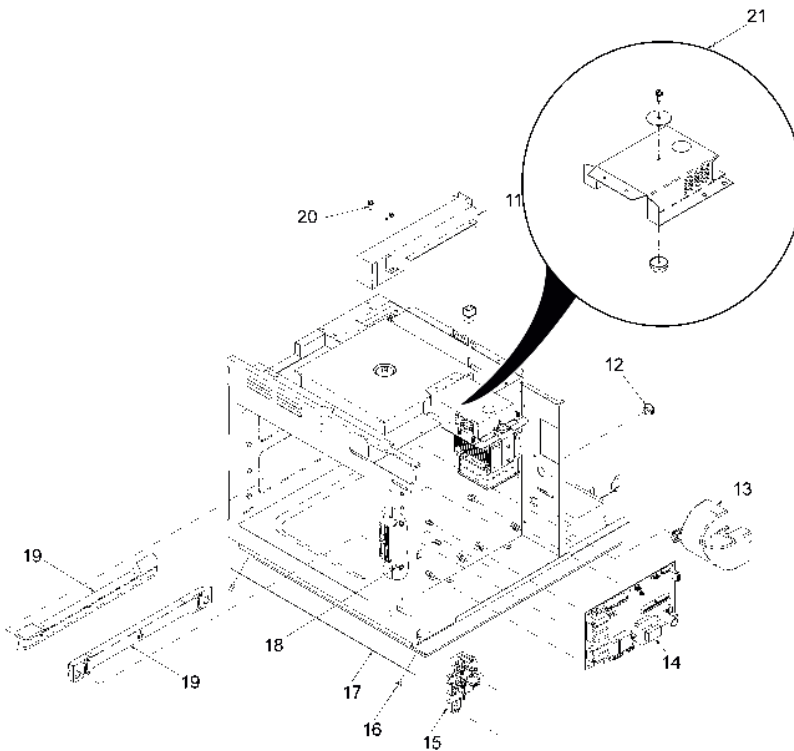

HV BOARD / INTERLOCK / RACK GUIDE