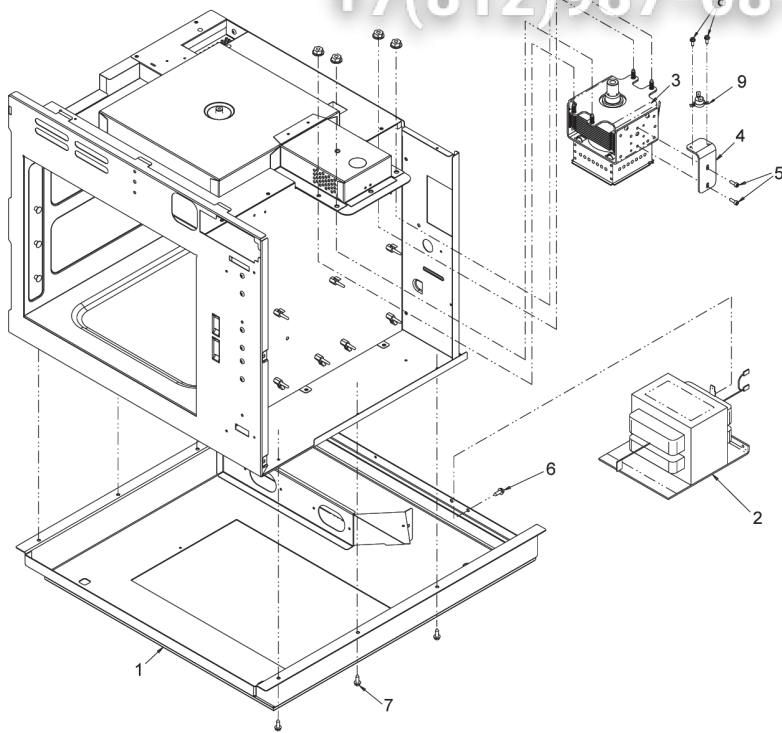

Зип Общепит

BASE / MAGNETRON TRANSFORMER

+7(812)987-08-81