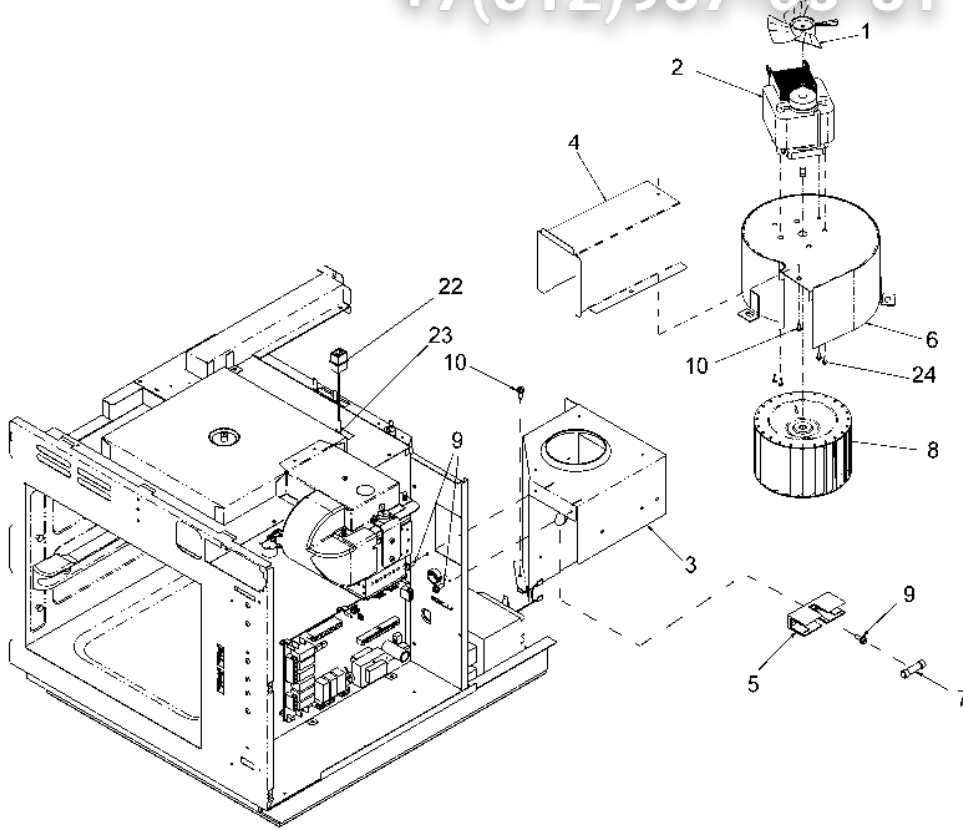

Зип Ощепит

vsezip.ru

BLOWER MOTOR / FUSE BLOCK

+7(812)987-08-81