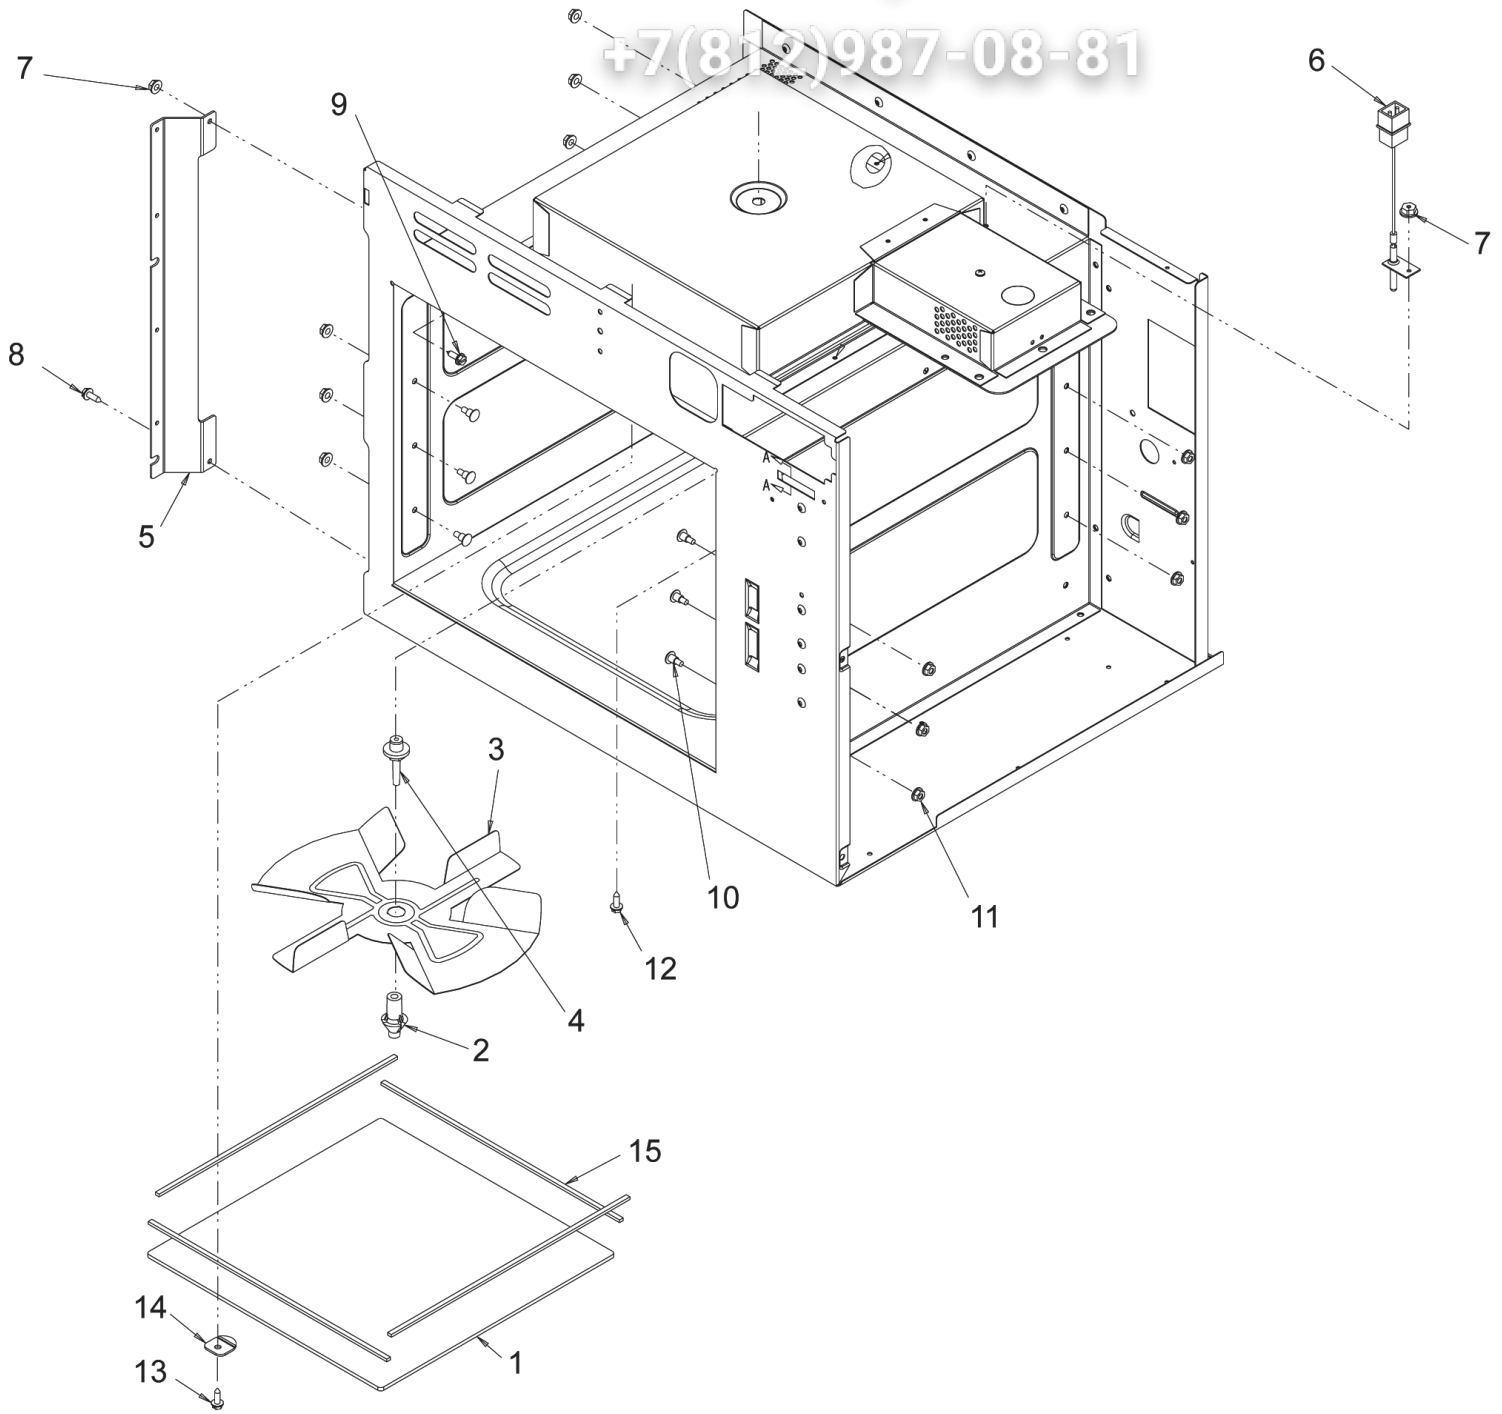

STIRRER SYSTEM / OVEN TRAY

Зип Общепит

vsezip.ru

+7(812)987-08-81

Seite	Pos	Kreditor Artikel Nr.	GB
001	001	59002096	BASEPAN ASSY, ACE14
001	002	59002087	TRANSFORMER, HV
001	003	59002081	MAGNETRON
001	004	13080901	BRKT - TCO MTG
001	005	M0229916	SCREW-TC
001	006	12990526	SCREW-SM/HEX RoHS
001	007	12991605	SCREW
001	008	13041602	SCREW
001	009	B5684121	THERMAL CUTOUT
001	010	59002182	HARNESS - WIRING
001	011	M0571003	BUSHING-SNAP
001	012	12990526	SCREW-SM/HEX RoHS
001	013	59001208	SCREW, HEX HEAD
001	014	13045501	NUT-#6 KEPS
001	015	13093314	WASHER 6 LOCK
001	016	13069103	SCREW
001	017	13069001	BRKT- CAPACITOR
001	018	12992305	SCREW-TF/HEX RoHS
001	019	59002153	CAPACITOR-.74
001	020	R9800022	KIT, DIODE
001	021	12990524	SCREW-SM/HEX RoHS
001	022	12136503	BLOCK-1 POLE FUSE
001	023	12990607	SCREW
001	024	M0805102	FUSE-15A
001	025	13045501	NUT-#6 KEPS
001	026	12130001	FILTER-LINE
001	027	M0293511	STUD 6
002	000	13018301	HARNESS-PC BOARD
002	001	59002159	BLADE, FAN
002	002	10773308	MOTOR-BLOWER
002	003	12000816	BLOWER BRACKET
002	004	10977801	TRANSITION-BLOWER
002	005	10091101	BLOCK-FUSE
002	006	10797203	SCROLL WELD
002	007	M0805203	FUSE-20A
002	008	C3670809	WHEEL-BLOWER
002	009	12990522	SCREW-SM/HEX RoHS
002	010	12990526	SCREW-SM/HEX RoHS
002	011	12002901	FLUE DUCT WELD
002	012	M0571001	BUSHING-SNAP
002	013	12018102	DUCT-MAG/WVGD
002	014	59004051	BOARD, HV
002	015	12360509	SWITCH - INTERLOCK
002	016	13042901	SCREW-THUMB RoHS
002	017	10853102	GRILLE-AIR INLET
002	018	12876603	SCREW
002	019	12523203	RACK GUIDE ASSY
002	020	12990526	SCREW-SM/HEX RoHS
002	021	14080012	KIT, TUNING STUB- ACE
002	022	12000202	SENSOR-TEMP
002	023	13045501	NUT-#6 KEPS
002	024	12992305	SCREW-TF/HEX RoHS
003	000	59002085	HARNESS, DATAKEY
003	001	59001511	DOOR, OUTER
003	002	59001720	INSULATION, DOOR- LARGE
003	003	59001719	INSULATION, DOOR- SMALL
003	004	12002760	KIT, INNER DOOR W/LATCH & CAPS
003	005	59001869	HINGE, DOOR
003	006	12490902	HANDLE-DOOR
003	007	12576901	INSERT-HANDLE
003	008	M0295503	CAP - SCREW
003	009	M0295502	WASHER-CAP SCREW
003	010	13045502	NUT -#8 KEPS
003	011	12360703	PLUG-HOLE
003	012	59002036	SCREW SET CONE RoHS
003	013	13047001	SCREW-SET/DOG RoHS
003	014	M0310305	PLUG-WHITE BUTTON
003	015	13042701	SCREW-TC/HOLT RoHS
003	016	59001721	SPRING, LATCH

Зип-Общепит

vsezip.ru

+7(812)987-08-81