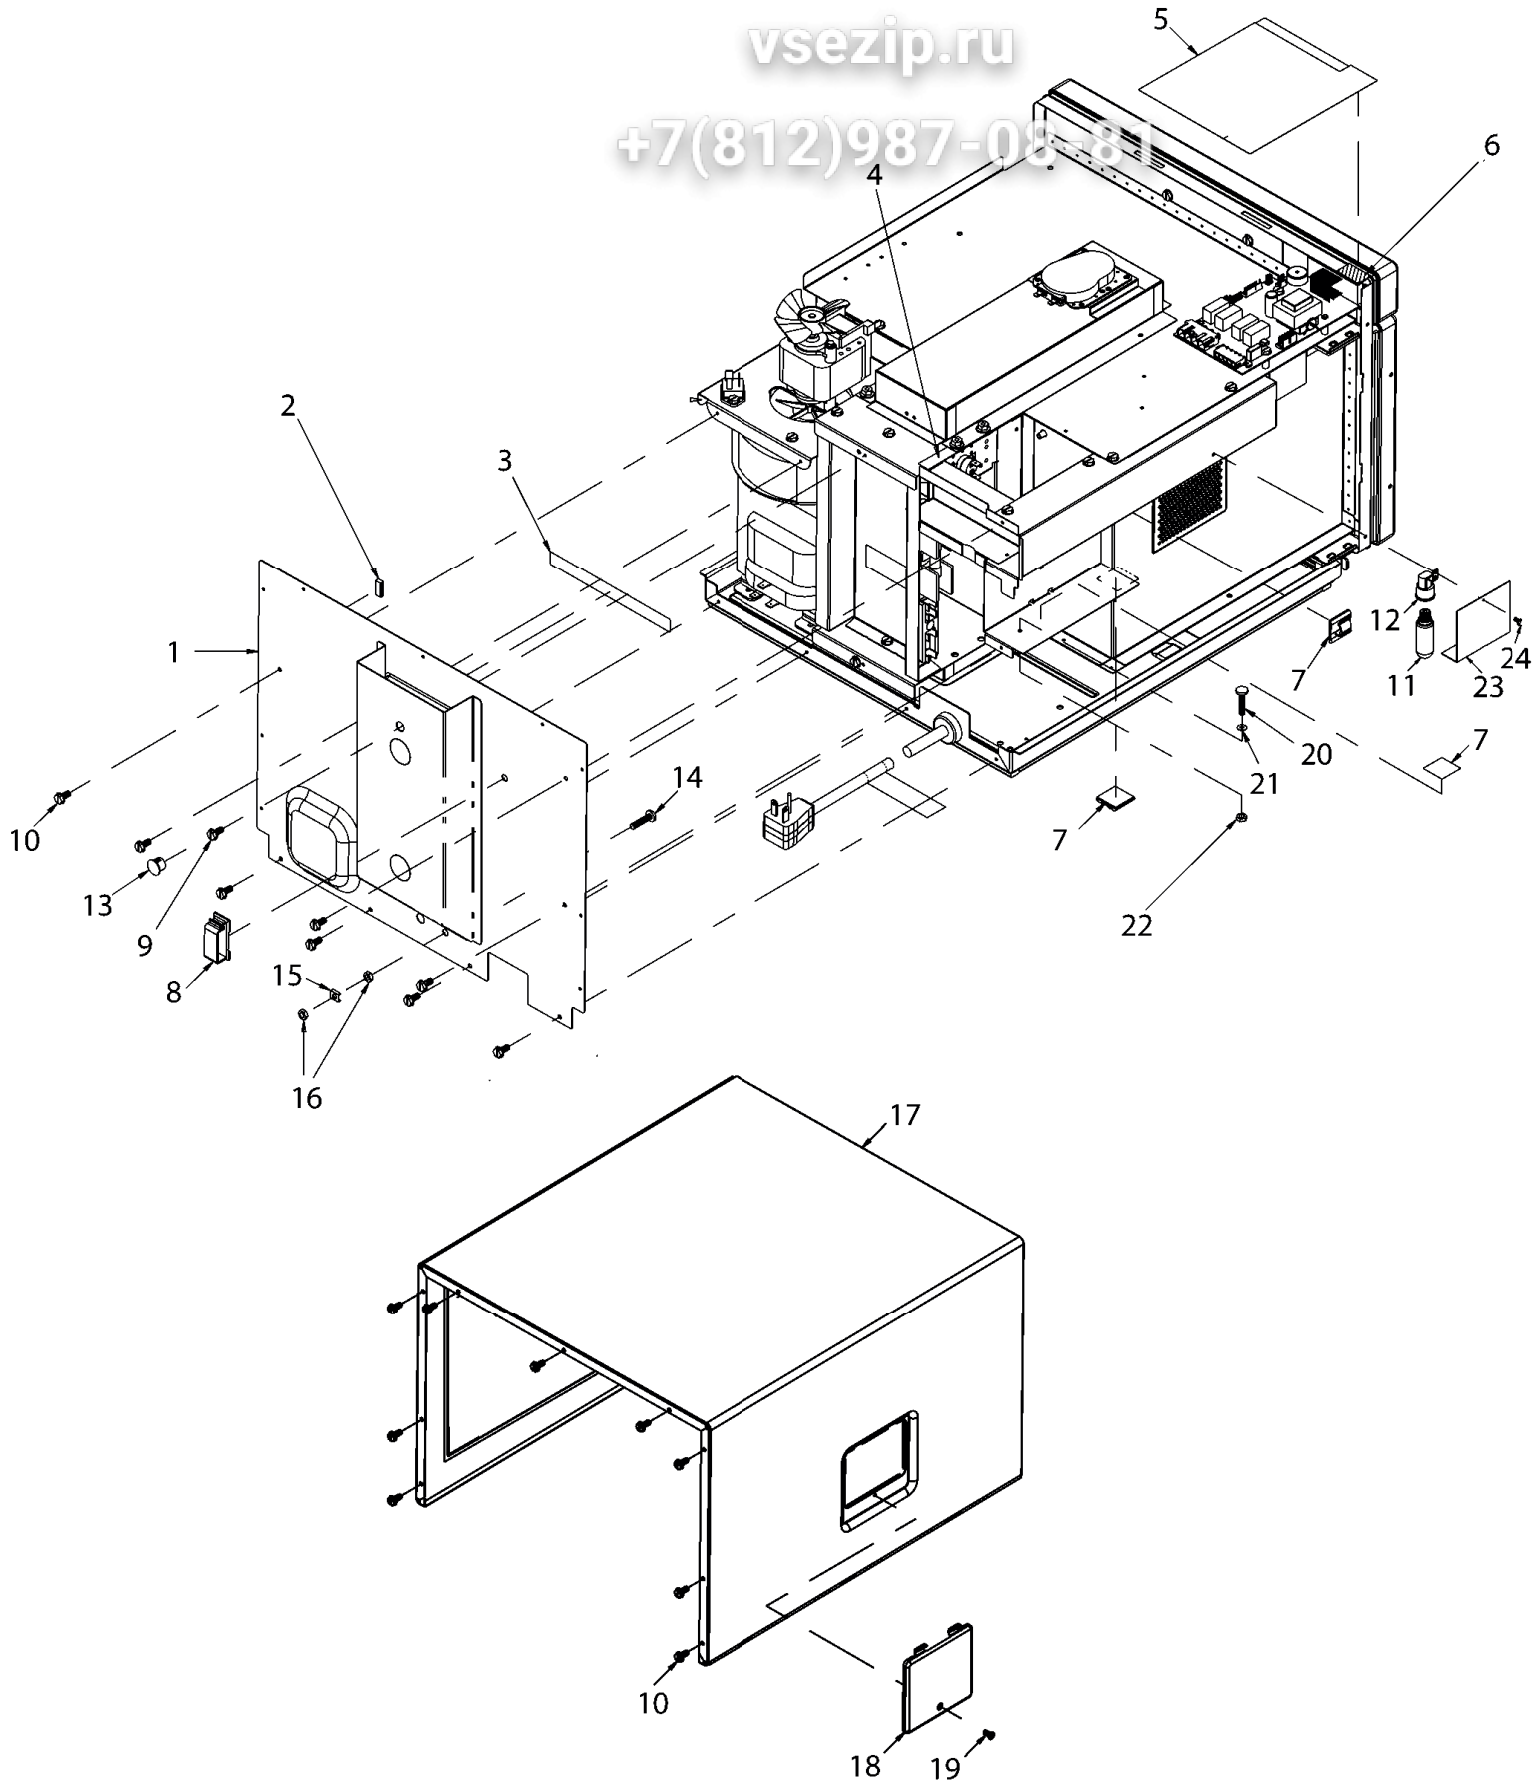

+7(812)987-08-81

WRAPPER / REAR COVER / LAMP

vsezip.ru

+7(812)987-08-81

Seite	Pos	Kreditor Artikel Nr.	GB
001	000	20039704	HARNESS-HV
001	001	12990524	SCREW-SM/HEX RoHS
001	002	12990522	SCREW-SM/HEX RoHS
001	003	20043501	HARNESS, OVEN
001	004	12990523	SCREW-SM/HEX RoHS
001	005	12990524	SCREW-SM/HEX RoHS
001	006	12990522	SCREW-SM/HEX RoHS
001	007	59002074	BASEPAN & GASKET ASSY
001	008	12525702	BARRIER-AIR
001	009	12529501	BRKT-DIODE
001	010	20037701	DIODE
001	011	12990524	SCREW-SM/HEX RoHS
001	012	21010502	BRKT-CAPACITOR
001	013	59001159	CAPACITOR- .65
001	014	59004077	GASKET, PER FT
001	015	12990522	SCREW-SM/HEX RoHS
001	016	21010501	CAPACITOR BRKT-FLAT
001	017	12990522	SCREW-SM/HEX RoHS
001	018	A3293506	BUSHING - SNAP
001	019	12990524	SCREW-SM/HEX RoHS
001	020	59004077	GASKET, PER FT
001	021	B5706704	BLADE, FAN
001	022	59004019	MOTOR, BLOWER
001	023	12990522	SCREW-SM/HEX RoHS
001	024	59002162	GASKET, PER FT
001	025	R0157373	KIT, TRIAC
001	026	12271103	BRKT-BLOWER WSH
001	027	59002162	GASKET, PER FT
001	028	12990522	SCREW-SM/HEX RoHS
001	029	20020502	RETAINER
001	030	12138201	WHEEL, BLOWER
001	031	59114167	INTERLOCK SWITCH ASSY
001	032	12525702	BARRIER-AIR
001	033	12138302	SCROLL, BLOWER
001	034	59104138	TOUCH PANEL ASSY
001	035	12131002	ENDCAP-ESC LEFT
001	036	12131001	ENDCAP-ESC RIGHT
001	037	20071101	SUPPORT-CAVITY
002	001	59114168	INNER DOOR
002	002	20044801	WINDOW-INNER DOOR
002	003	13041506	SCREW
002	004	59114170	WELD, INNER DOOR & WINDOW
002	005	59114175	LATCH, DOOR
002	006	20045102	SPRING-DOOR LATCH
002	007	12133901	HANDLE-DOOR
002	008	59114174	OUTER DOOR ASSY- MM
002	009	14119059	KIT, HINGE- BOTTOM
002	010	14119058	KIT, HINGE- TOP
002	011	12990606	SCREW-SM/PAN RoHS
002	012	13048901	SCREW-TF/HEX RoHS
003	001	12990524	SCREW-SM/HEX RoHS
003	002	12991610	SCREW-TC/HEX
003	002	59004111	BOARD, HV/LV
003	003	M0275058	TAPE-FOAM (ROLL)
003	004	B5684129	THERMAL CUTOUT
003	005	59004009	MAGNETRON
003	006	10091101	BLOCK-FUSE
003	007	12990522	SCREW-SM/HEX RoHS
003	008	M0805203	FUSE-20A
003	009	B5677203	BLOCK-TERMINAL
003	010	59001893	FILTER, LINE
003	011	12135604	CAVITY EXH DUCT-E CT
003	012	A3030302	GASKET
003	013	12990522	SCREW-SM/HEX RoHS
003	014	12135704	DUCT, CAVITY EXHAUST
003	015	59002162	GASKET, PER FT
003	016	59114146	TRANSFORMER, HV
003	017	12992305	SCREW-TF/HEX RoHS
003	018	M0370009	RELIEF-STRAIN