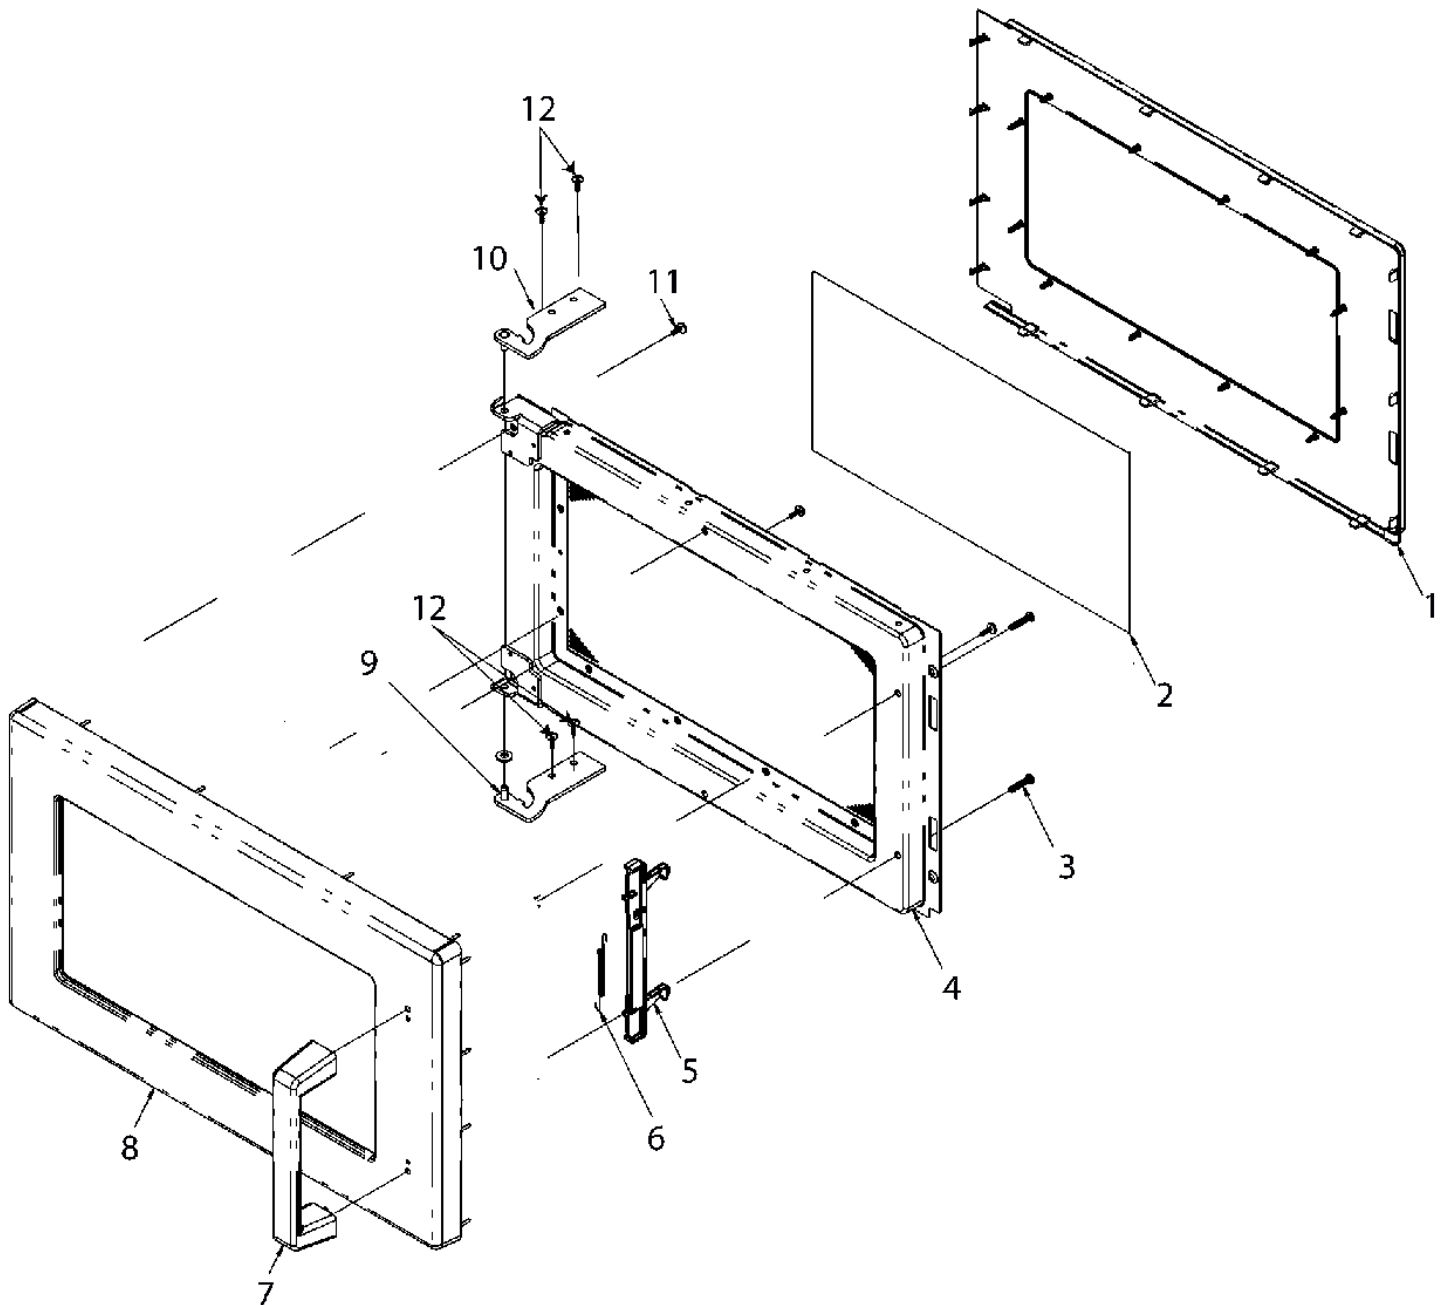

Зип ДОР

vsezip.ru

+7(812)987-08-81