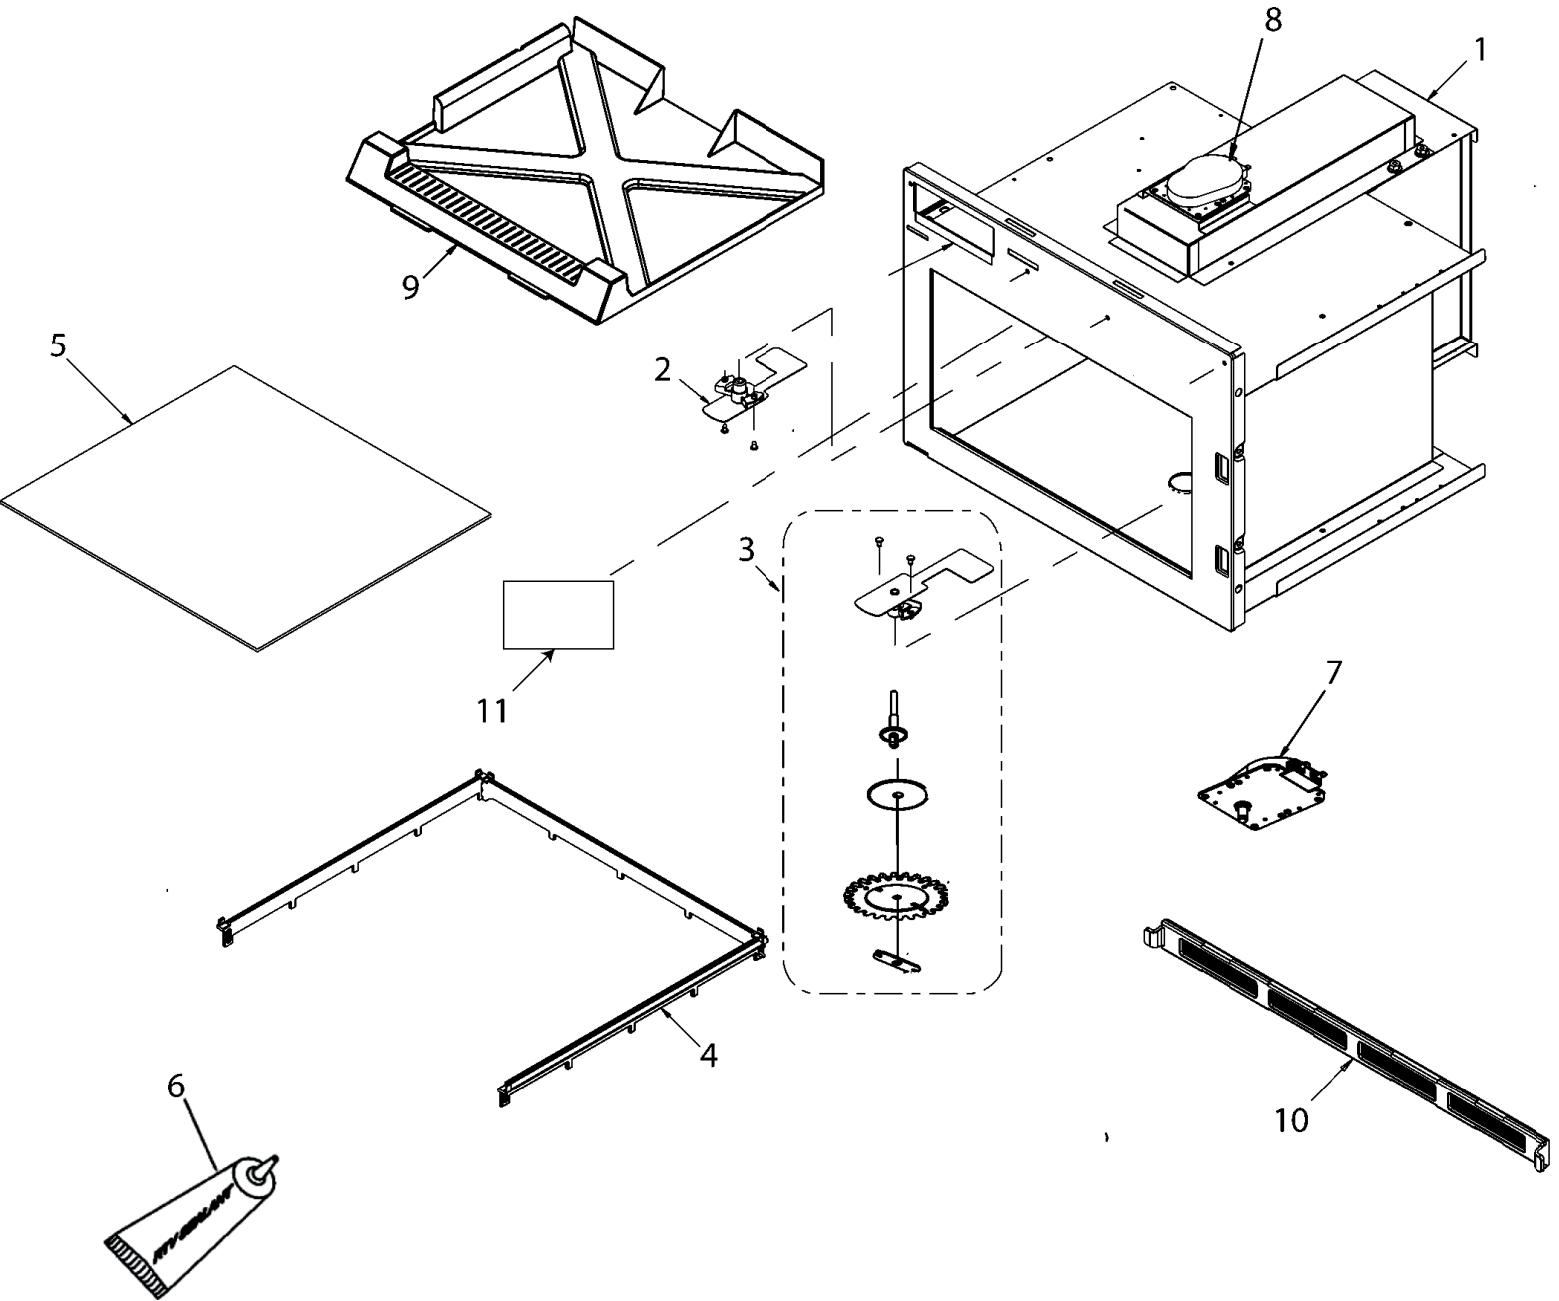

+7(812)987-08-81

WRAPPER / REAR COVER / LAMP

vsezip.ru

+7(812)987-08-81

Seite	Pos	Kreditor Artikel Nr.	GB
001	000	20039704	HARNESS-HV
001	001	12990524	SCREW-SM/HEX RoHS
001	002	12990522	SCREW-SM/HEX RoHS
001	003	20043501	HARNESS, OVEN
001	004	12990523	SCREW-SM/HEX RoHS
001	005	12990524	SCREW-SM/HEX RoHS
001	006	12990522	SCREW-SM/HEX RoHS
001	007	59002074	BASEPAN & GASKET ASSY
001	008	12525702	BARRIER-AIR
001	009	12529501	BRKT-DIODE
001	010	20037701	DIODE
001	011	12990524	SCREW-SM/HEX RoHS
001	012	21010502	BRKT-CAPACITOR
001	013	59001159	CAPACITOR- .65
001	014	59004077	GASKET, PER FT
001	015	12990522	SCREW-SM/HEX RoHS
001	016	21010501	CAPACITOR BRKT-FLAT
001	017	12990522	SCREW-SM/HEX RoHS
001	018	A3293506	BUSHING - SNAP
001	019	12990524	SCREW-SM/HEX RoHS
001	020	59004077	GASKET, PER FT
001	021	B5706704	BLADE, FAN
001	022	59004019	MOTOR, BLOWER
001	023	12990522	SCREW-SM/HEX RoHS
001	024	59002162	GASKET, PER FT
001	025	R0157373	KIT, TRIAC
001	026	12271103	BRKT-BLOWER WSH
001	027	59002162	GASKET, PER FT
001	028	12990522	SCREW-SM/HEX RoHS
001	029	20020502	RETAINER
001	030	12138201	WHEEL, BLOWER
001	031	59114167	INTERLOCK SWITCH ASSY
001	032	12525702	BARRIER-AIR
001	033	12138302	SCROLL, BLOWER
001	034	59104138	TOUCH PANEL ASSY
001	035	12131002	ENDCAP-ESC LEFT
001	036	12131001	ENDCAP-ESC RIGHT
001	037	20071101	SUPPORT-CAVITY
002	001	59114168	INNER DOOR
002	002	20044801	WINDOW-INNER DOOR
002	003	13041506	SCREW
002	004	59114170	WELD, INNER DOOR & WINDOW
002	005	59114175	LATCH, DOOR
002	006	20045102	SPRING-DOOR LATCH
002	007	12133901	HANDLE-DOOR
002	008	59114174	OUTER DOOR ASSY- MM
002	009	14119059	KIT, HINGE- BOTTOM
002	010	14119058	KIT, HINGE- TOP
002	011	12990606	SCREW-SM/PAN RoHS
002	012	13048901	SCREW-TF/HEX RoHS
003	001	12990524	SCREW-SM/HEX RoHS
003	002	12991610	SCREW-TC/HEX
003	002	59004111	BOARD, HV/LV
003	003	M0275058	TAPE-FOAM (ROLL)
003	004	B5684129	THERMAL CUTOUT
003	005	59004009	MAGNETRON
003	006	10091101	BLOCK-FUSE
003	007	12990522	SCREW-SM/HEX RoHS
003	008	M0805203	FUSE-20A
003	009	B5677203	BLOCK-TERMINAL
003	010	59001893	FILTER, LINE
003	011	12135604	CAVITY EXH DUCT-E CT
003	012	A3030302	GASKET
003	013	12990522	SCREW-SM/HEX RoHS
003	014	12135704	DUCT, CAVITY EXHAUST
003	015	59002162	GASKET, PER FT
003	016	59114146	TRANSFORMER, HV
003	017	12992305	SCREW-TF/HEX RoHS
003	018	M0370009	RELIEF-STRAIN