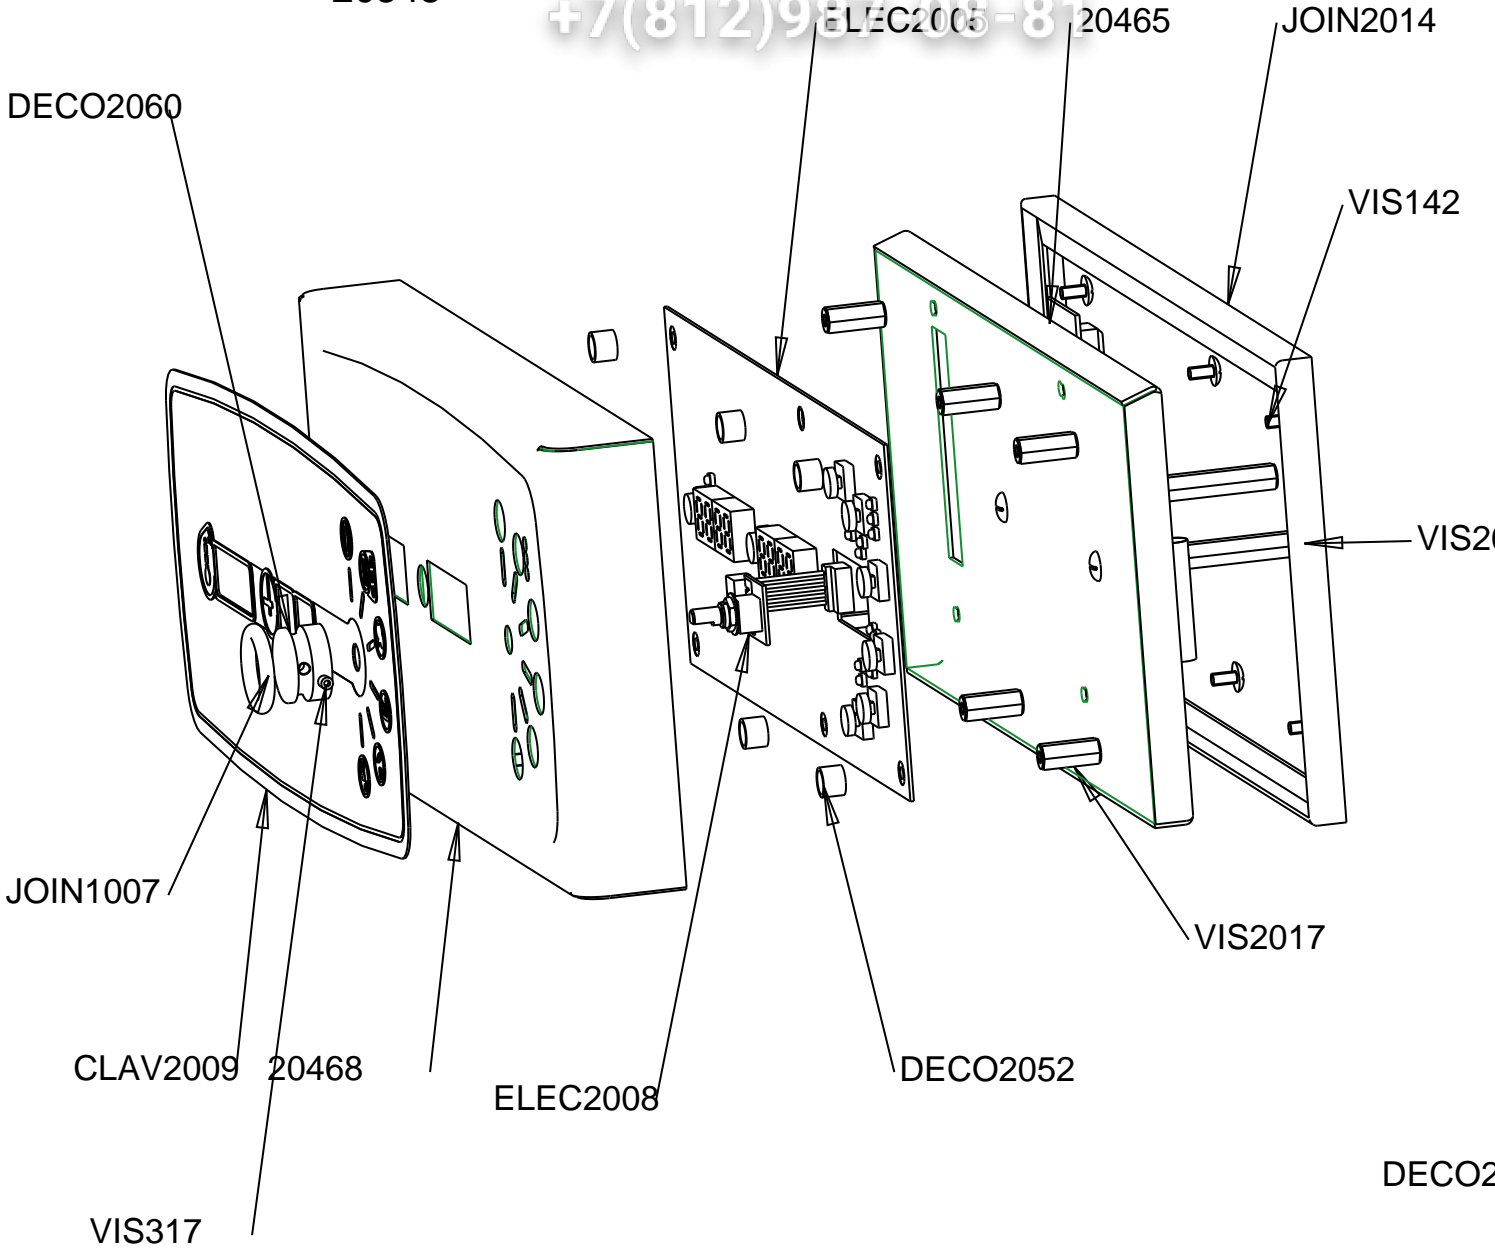

Зип Общепит

vsezip.ru

PUPITRE de COMMANDE UC-M
20548

+7(812)987-08-81

DECO2

JO