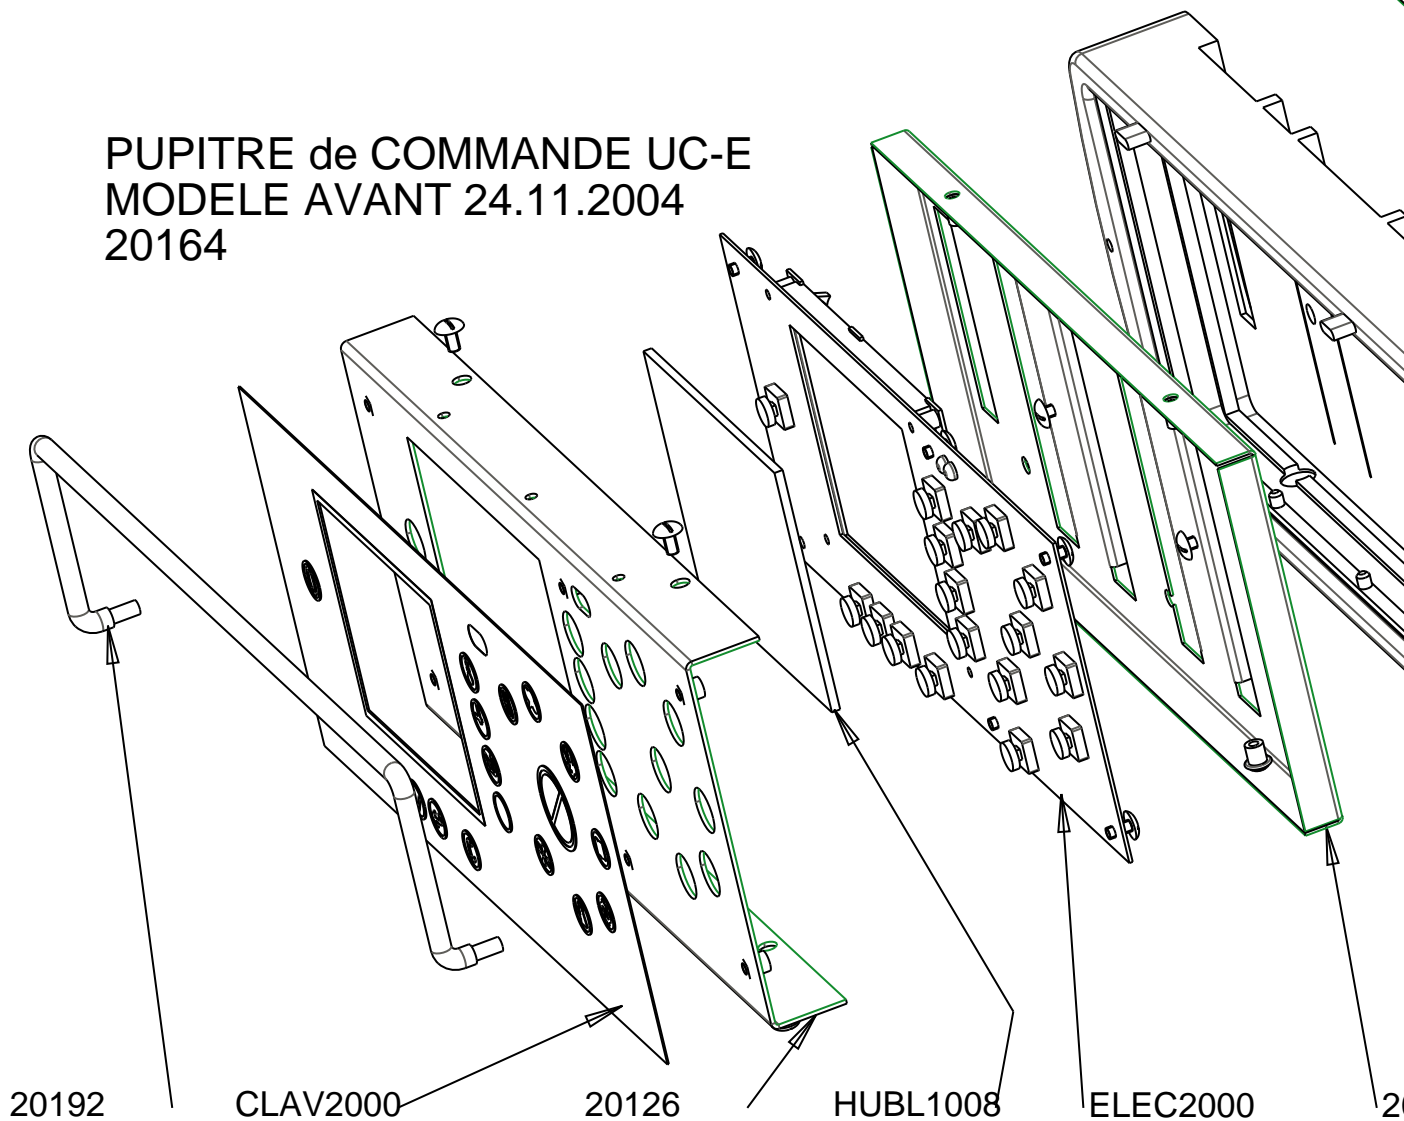

DECO

20747

20743

INT60

20375

FIL20

ПУПИТРЕ de COMMANDE UC-E APRES 25.11.2004  
20462

ПУПИТРЕ de COMMANDE UC-E  
MODELE AVANT 24.11.2004  
20164