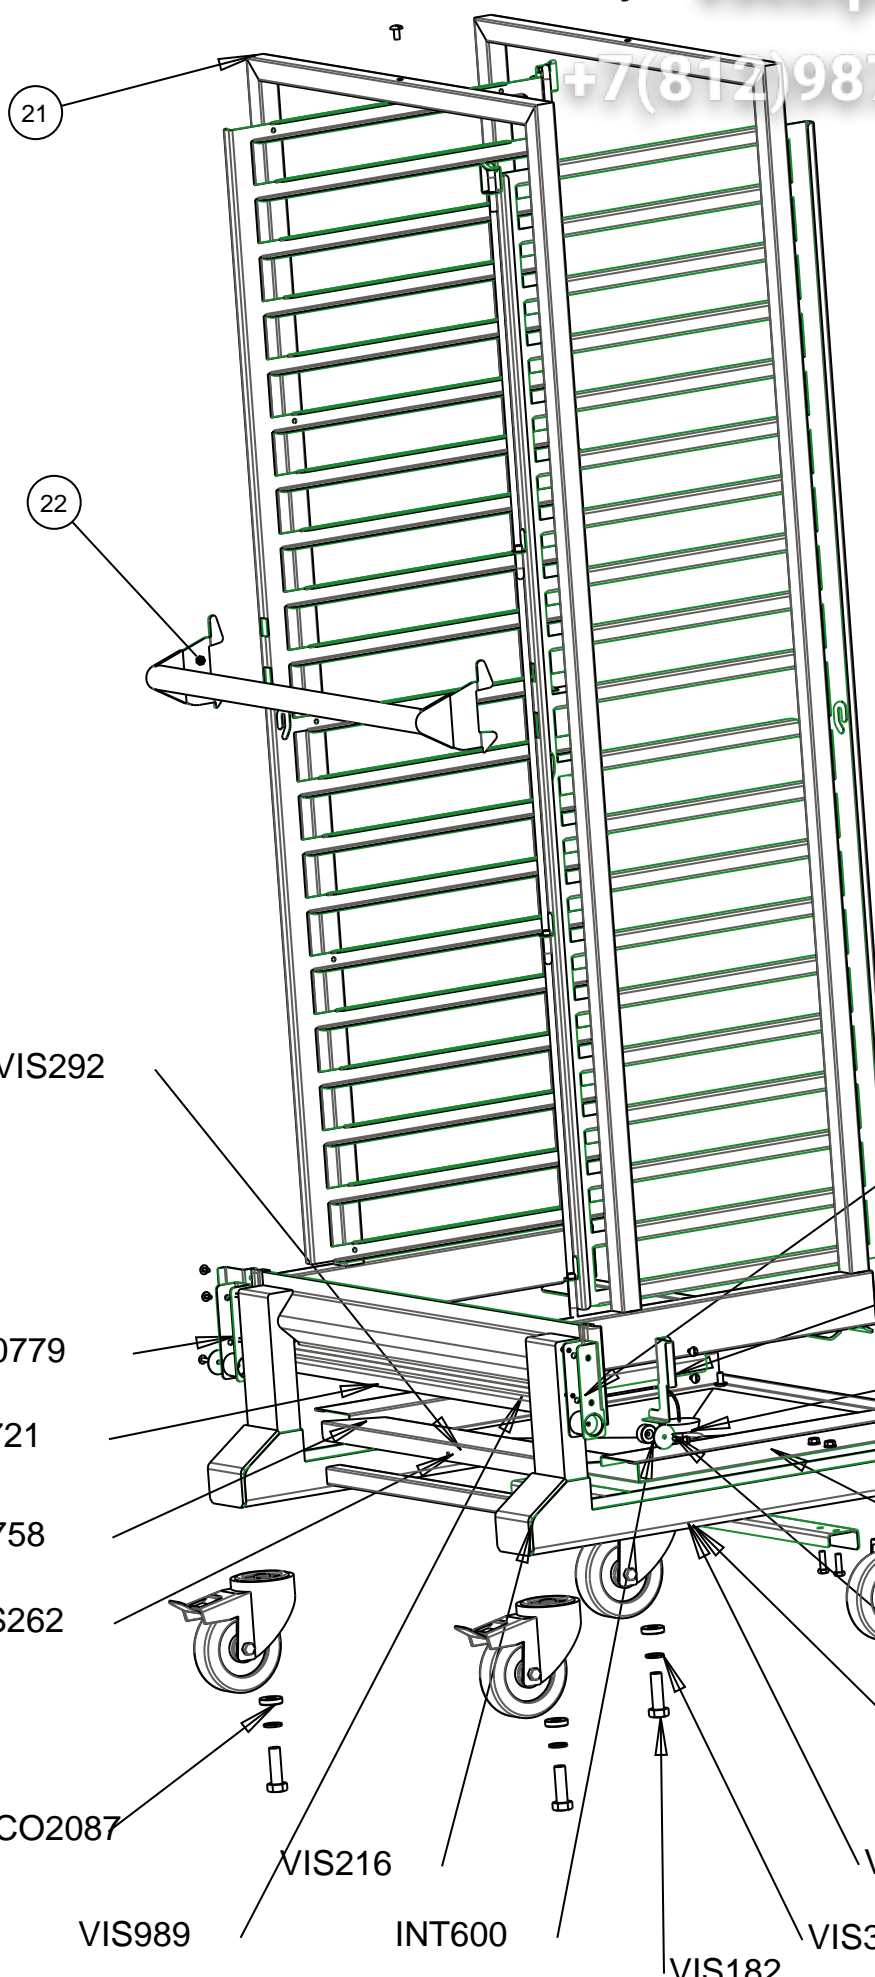

# CHARGEURS MONOBLOC CMUC201 CMUC202

Зип Общенинг

vsezip.ru

+7(812)987-08-81

VIS989	ECROU A EMBASE DENTEE M6
VIS985	ECROU A EMBASE H M4
VIS349	RONDELLE GROWER WZ12
VIS292	RONDELLE DEC M4
VIS262	RONDELLE M4 N
VIS216	VIS H M6X20 INOX
VIS192	VIS H M4 X 10
VIS182	VIS H M12x40
ROUL009	ROULETTE PIVOTANTE
ROUL008	ROULETTE PIVOTANTE
INT600	AIMANT
DECO2087	ENTRETOISE
BAC149	BOUCHON ENSEMBLE
20779	ENS. SUPPORT AIMANT SYM.
20759	TÔLE RENFORT CHARGEUR
20758	ENS. TOLE DE RECUPERATION DES GRAISSES
20748	TOLE BOUCHON
20725	ENS. SUPPORT AIMANT
20721	PREP JOINT DE CHARGEUR
20719	TOLE MAINTIEN INTERIEUR JOINT SYM.
REFERENC	DESIGNATION