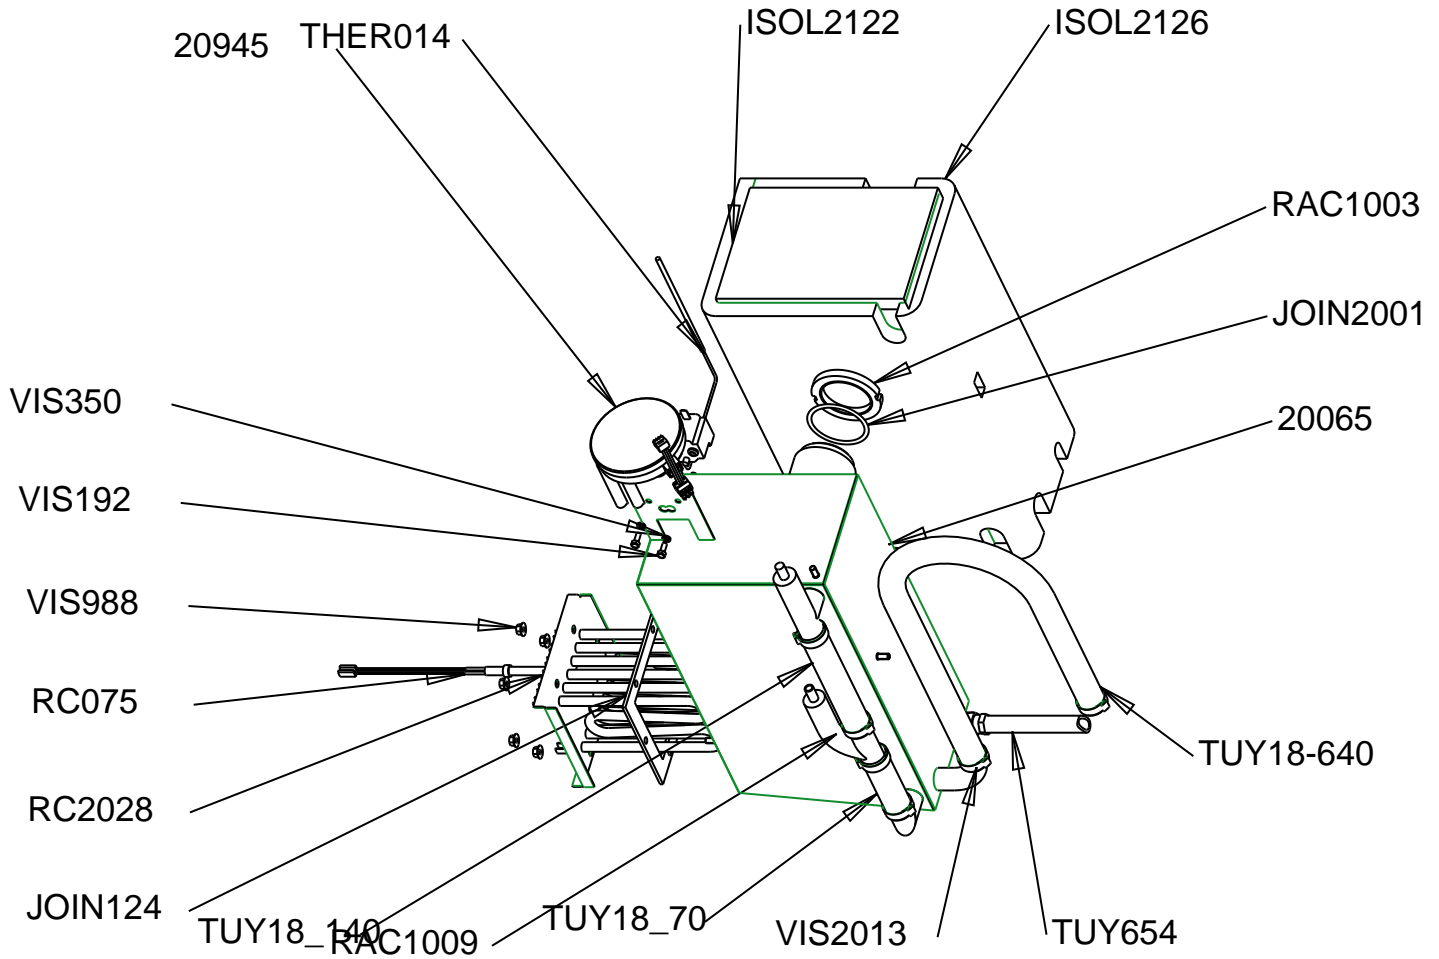

Зип Общепит

CHAUDIERE 06 NIVEAUX UC-E et UC-M
20176

vsezip.ru

+7(812)987-08-81