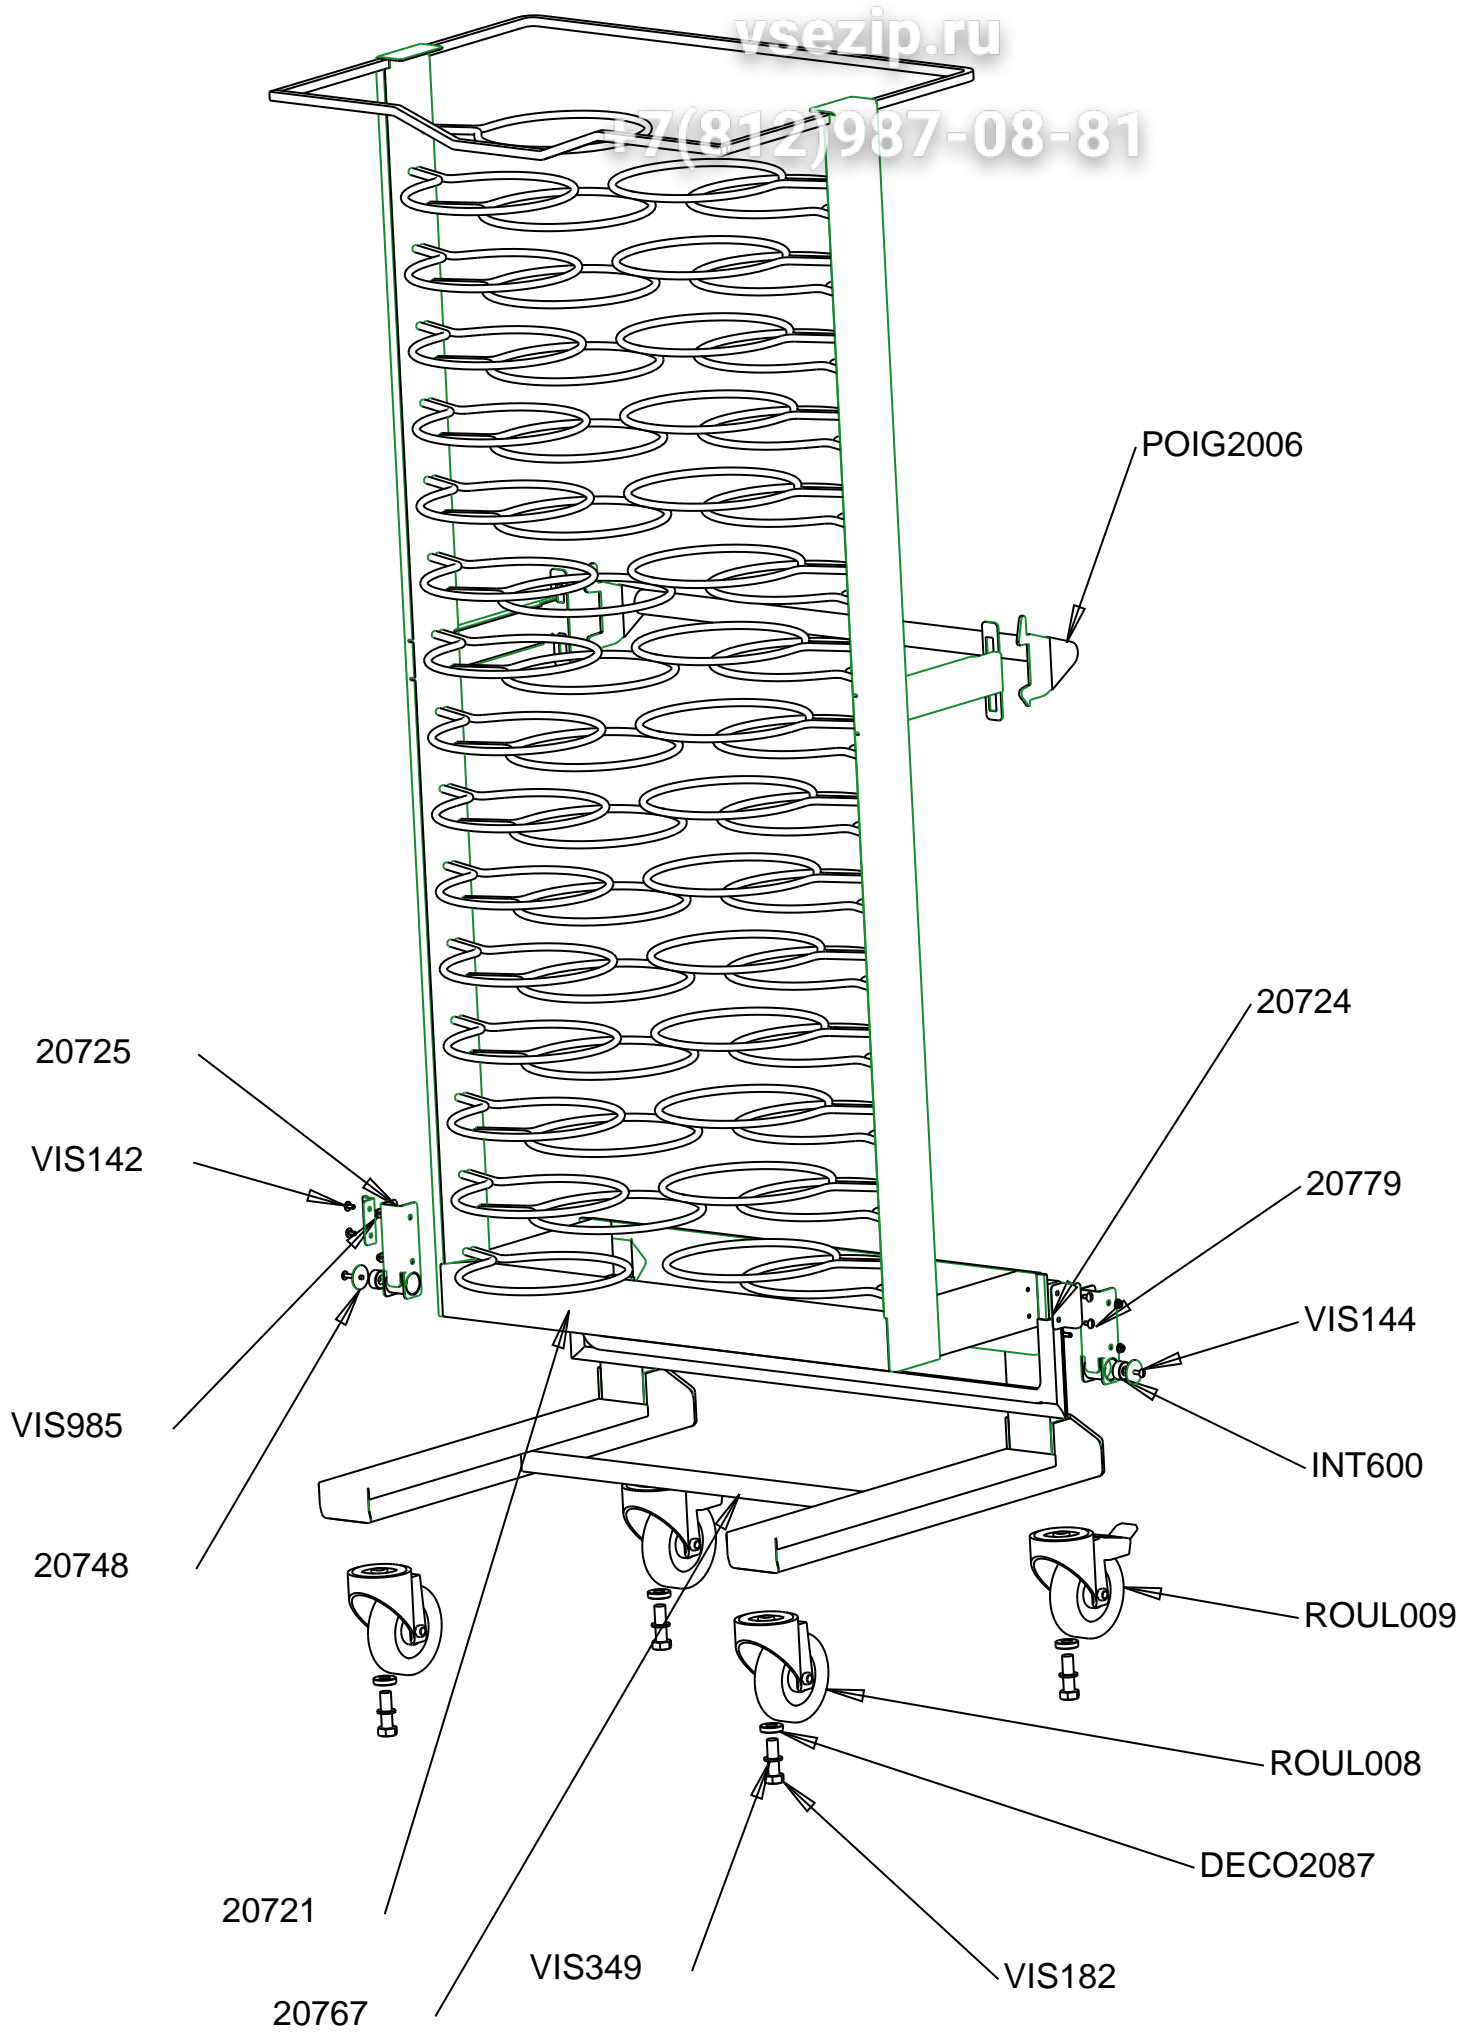

CHARGEURS MONOBLOC BANQUETING
CMUCB201 20 Niveaux 1/1
CMUCB202 20 Niveaux 2/1

vsezip.ru

+7(812)987-08-81