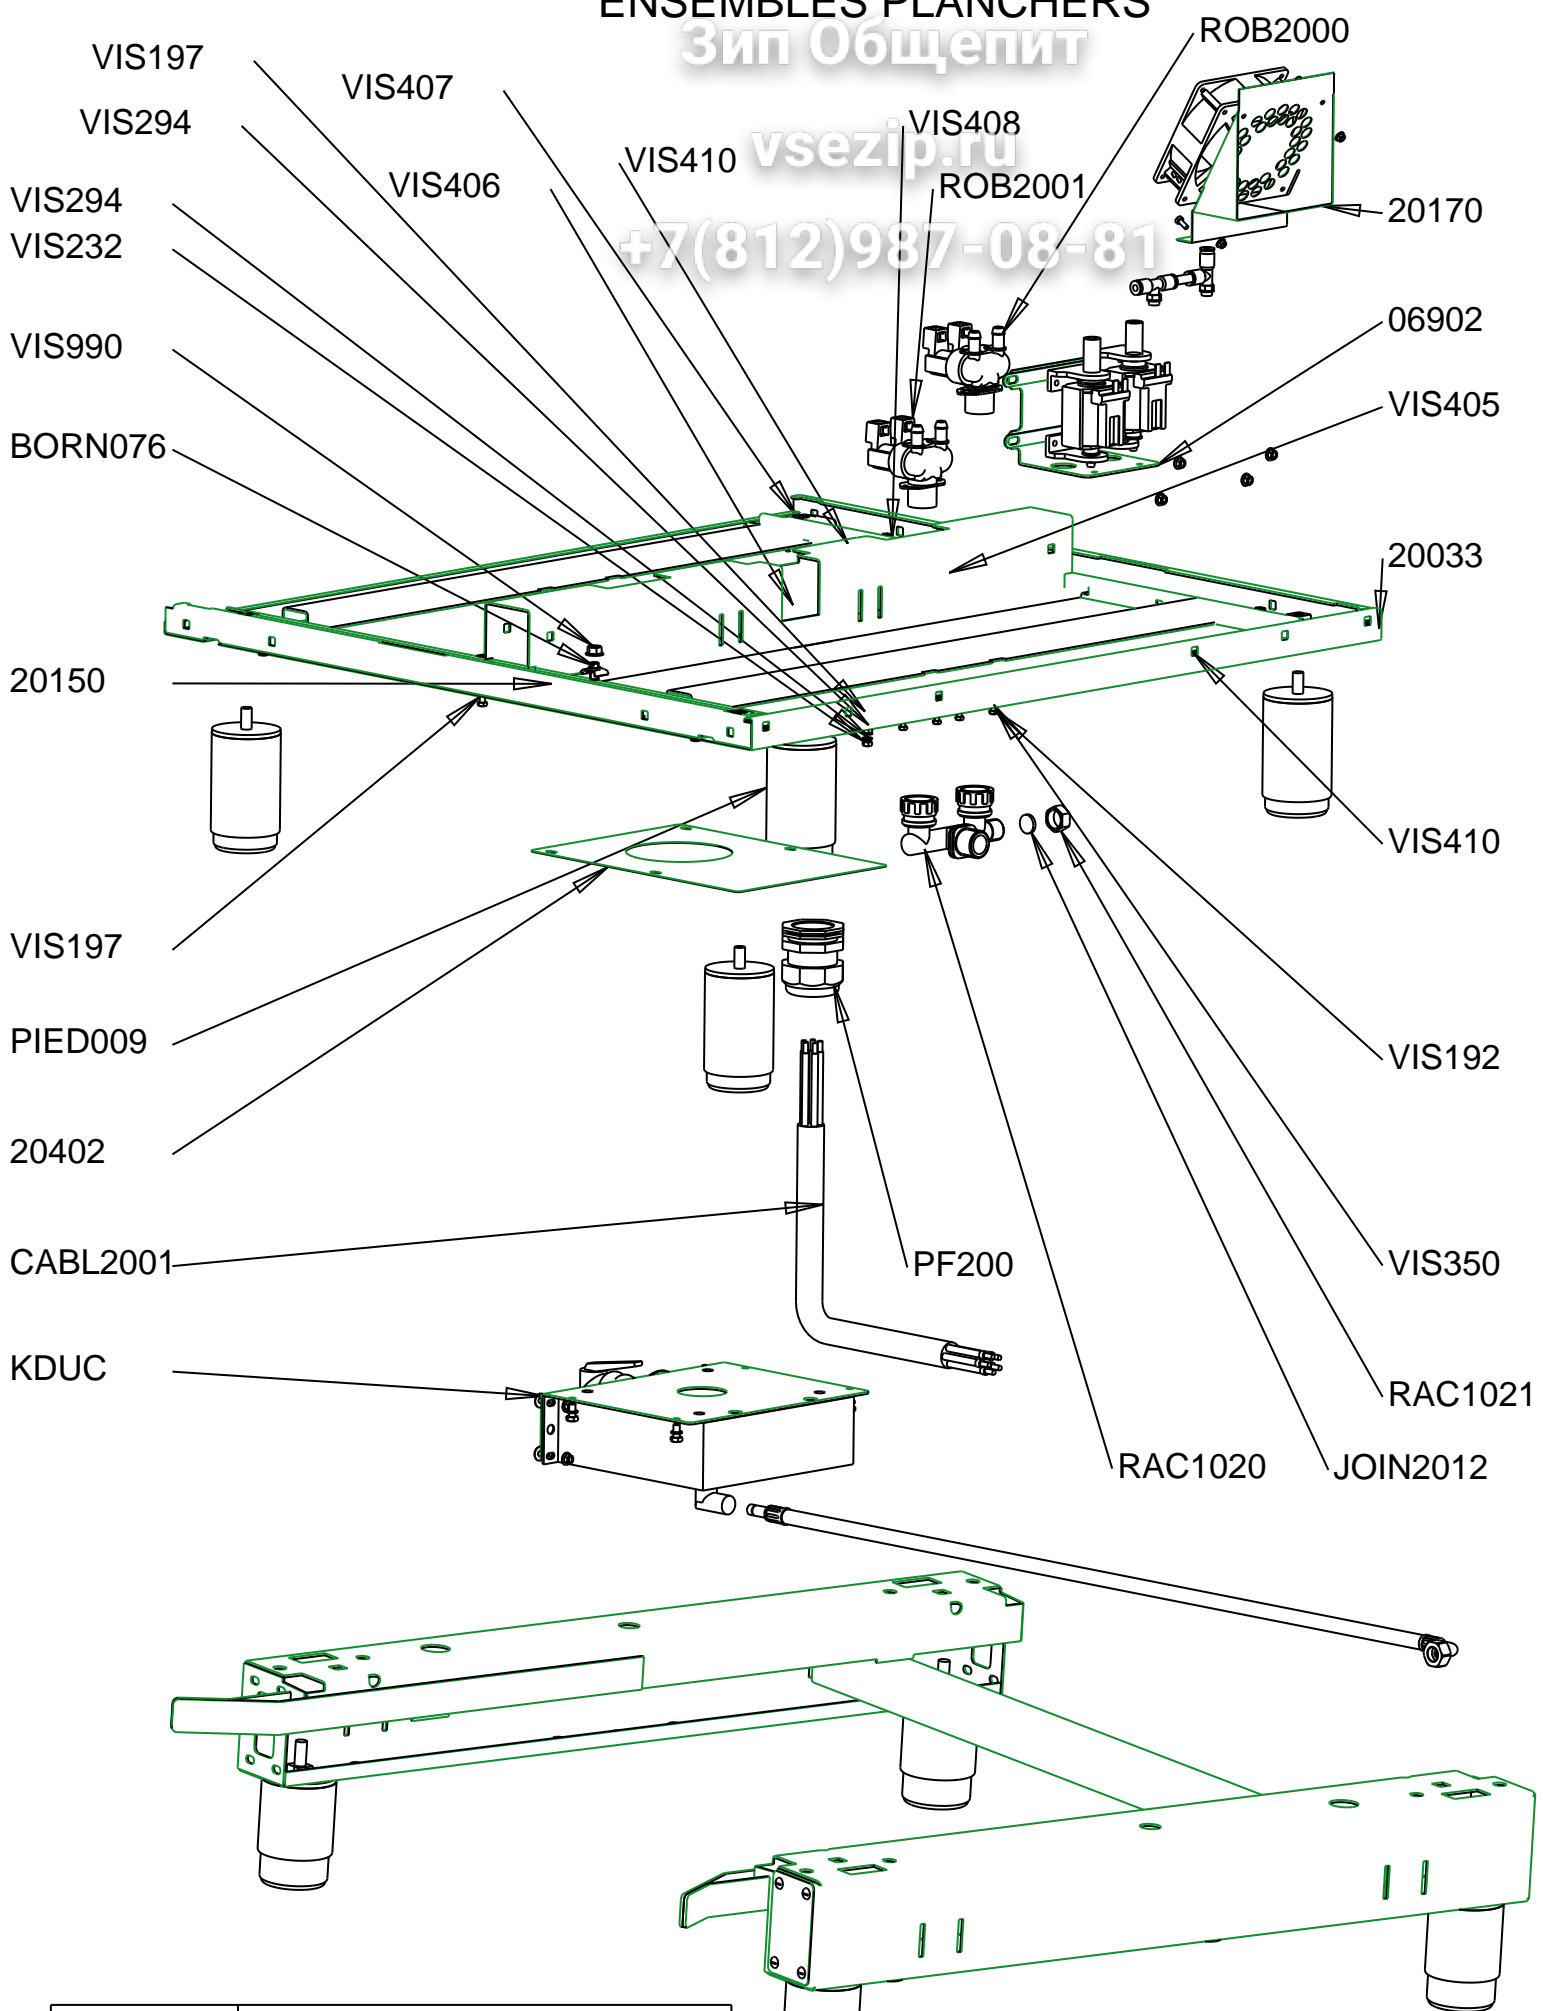

ENSEMBLES PLANCHERS

Зип Общепит

vsezip.ru

+7(812)987-08-81

20347	ENS. CHASSIS FOUR 20N 1/1
20328	ENS. CHASSIS FOUR 20N 2/1