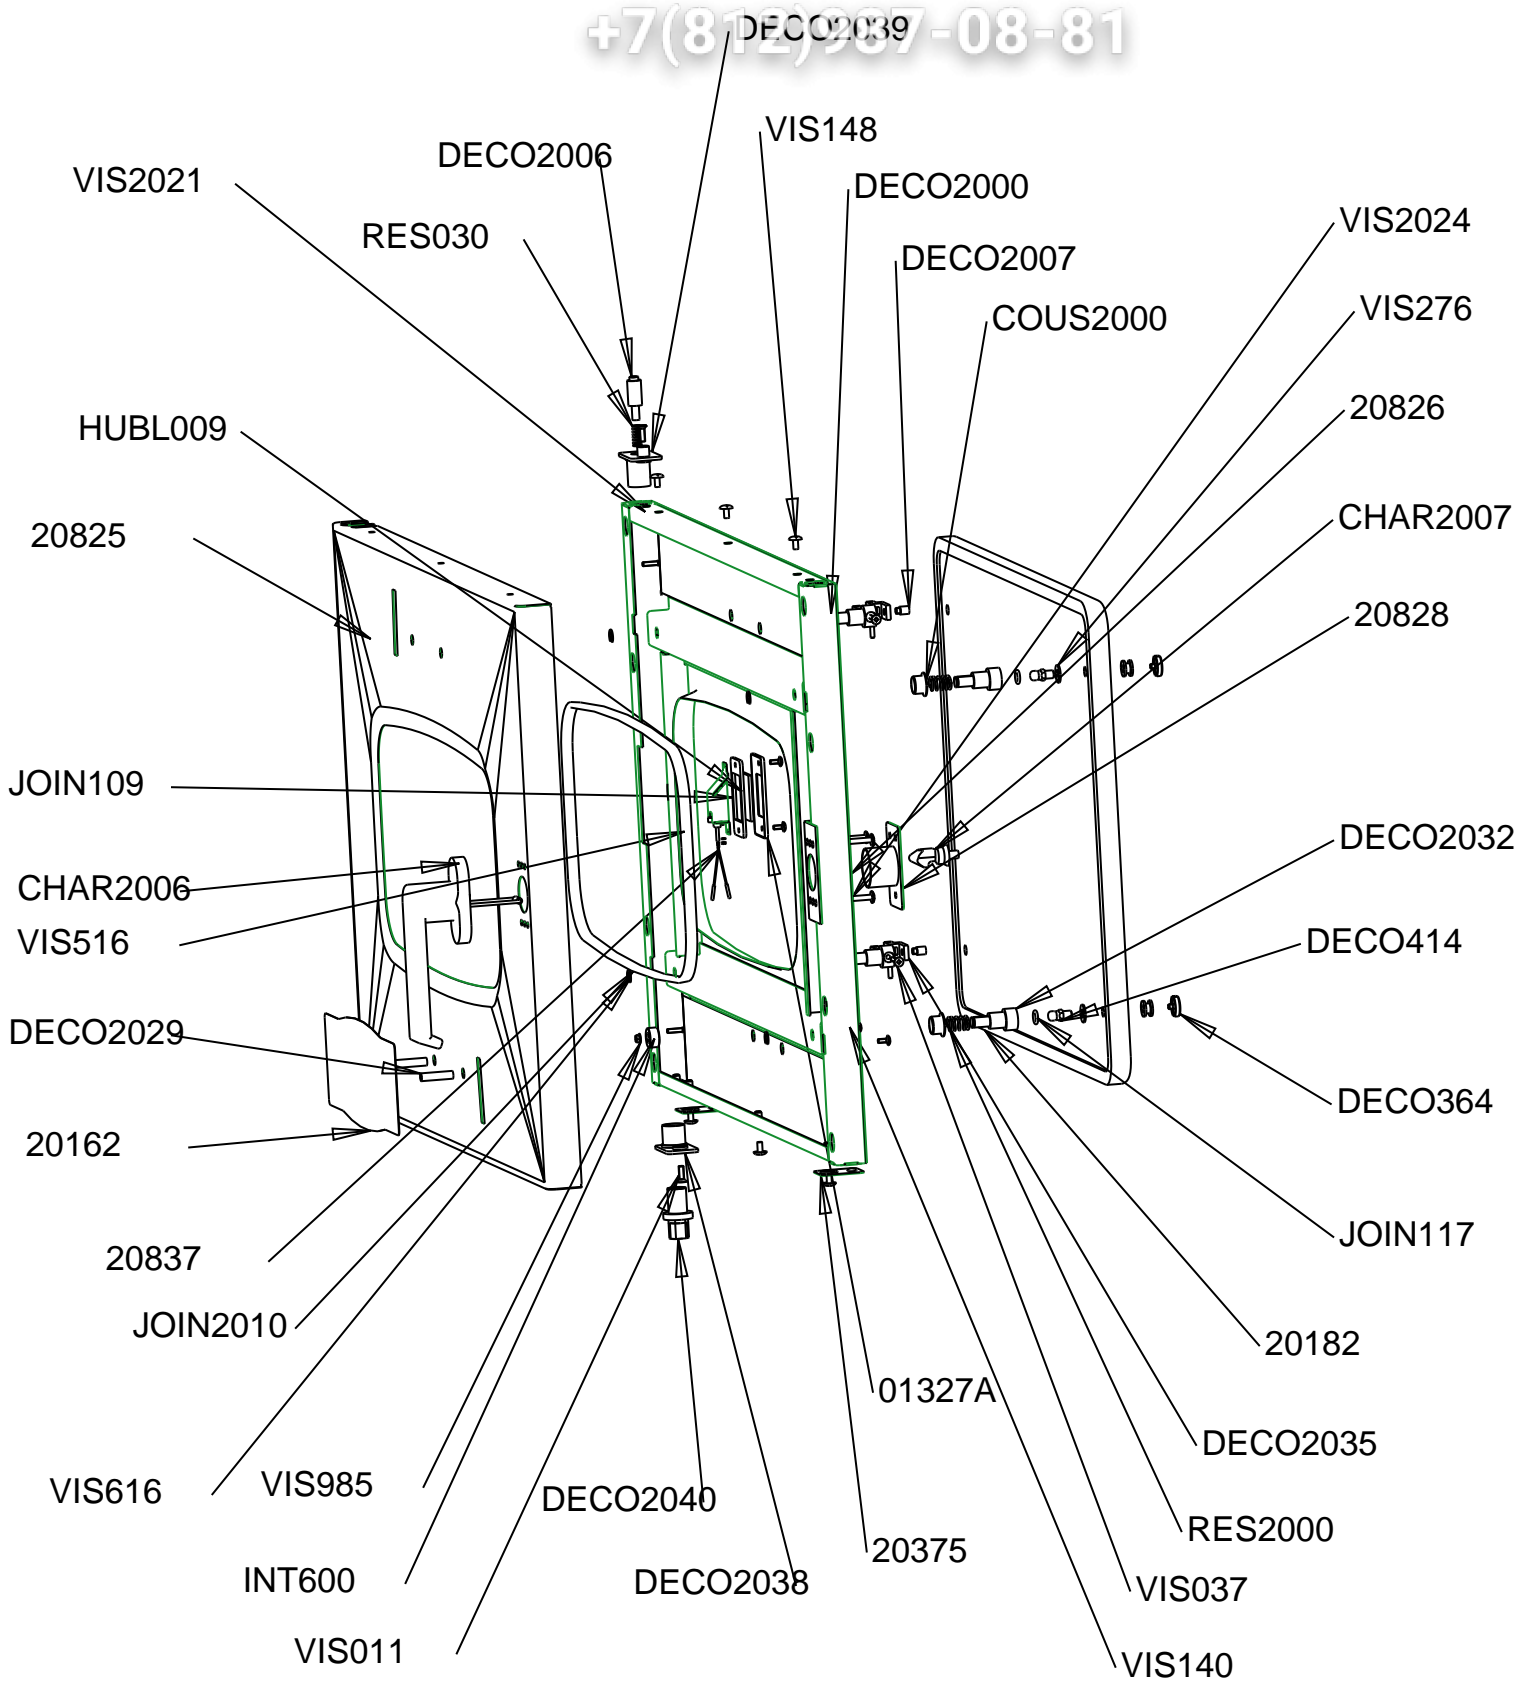

PORTE 06 NIVEAUX

Зип Общепит

vsezip.ru

+7(812)987-08-81