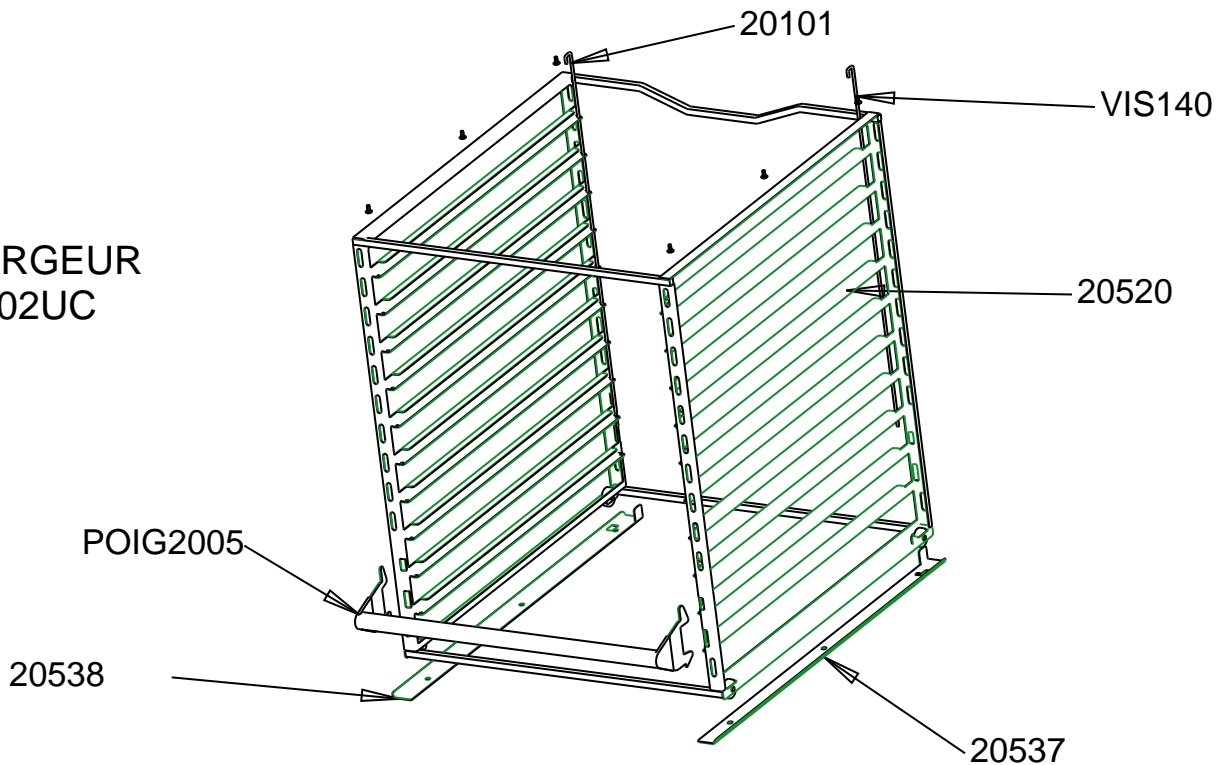

CHARGEUR
CR102UC