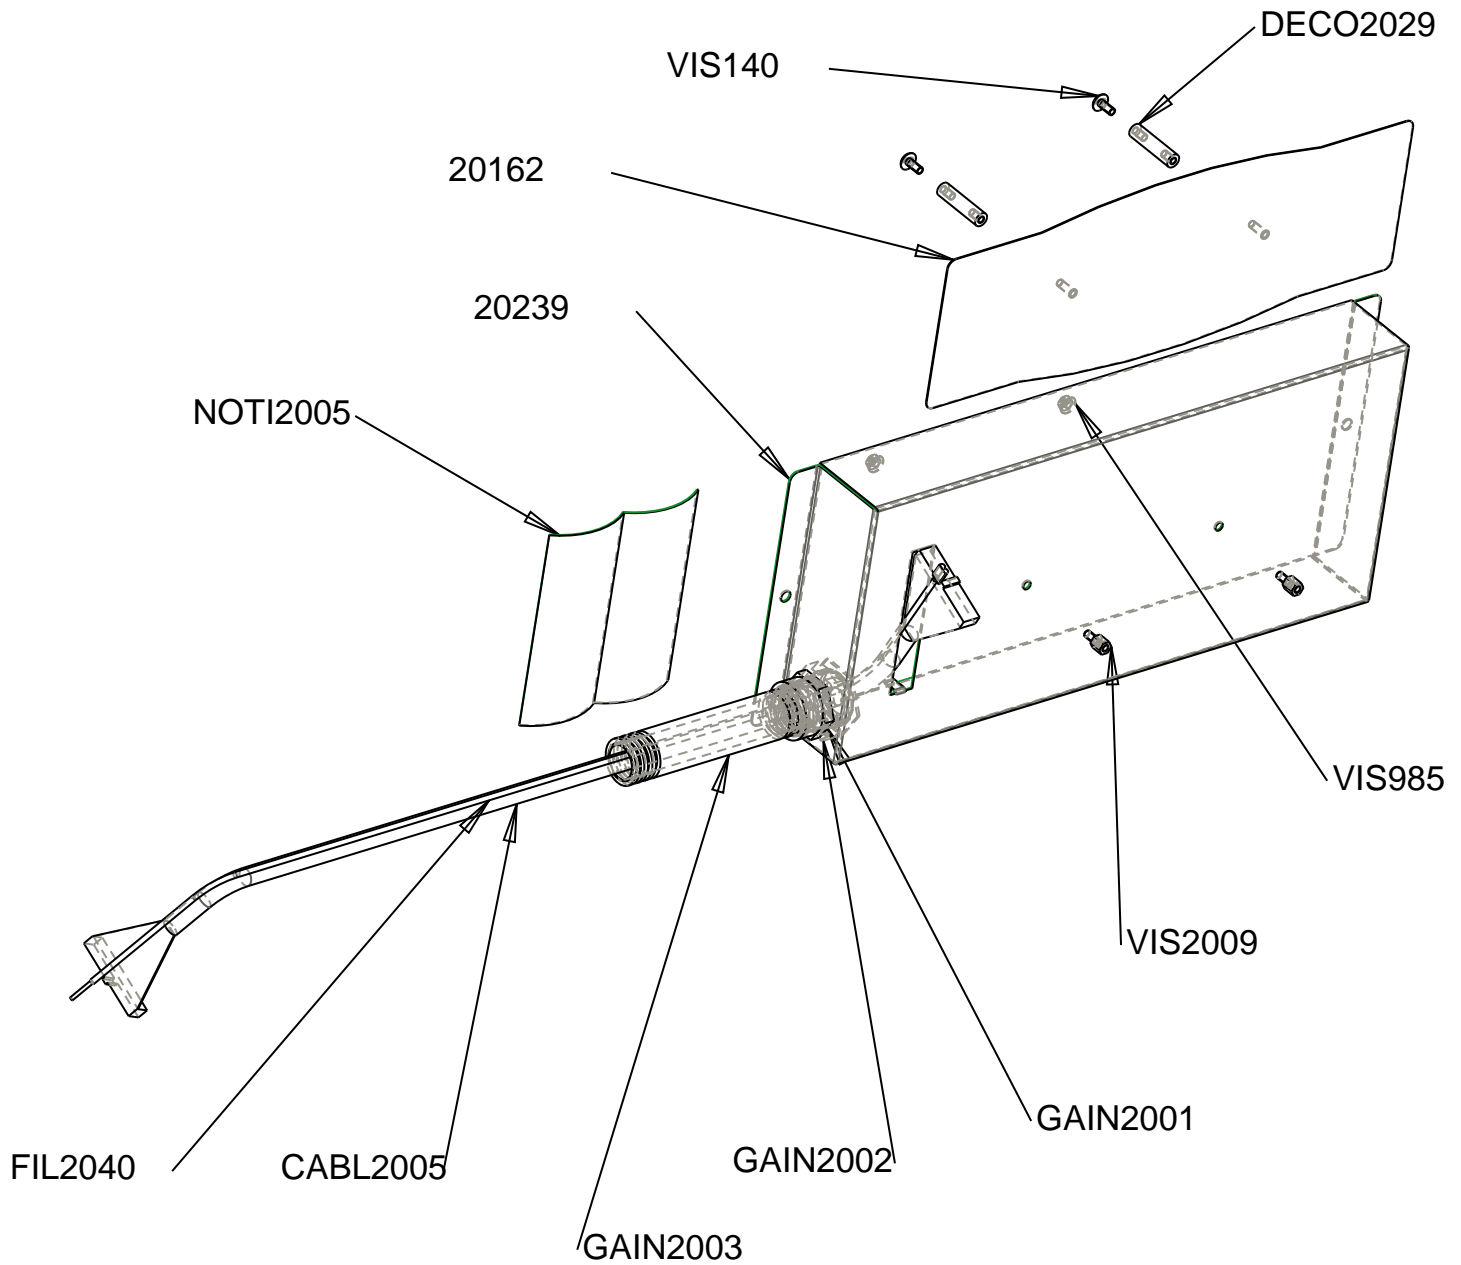

KID de COMMANDE PUPITRE DEPORTEE
KCD

Этот Общедоступный

vsezip.ru

+7(812)987-08-81