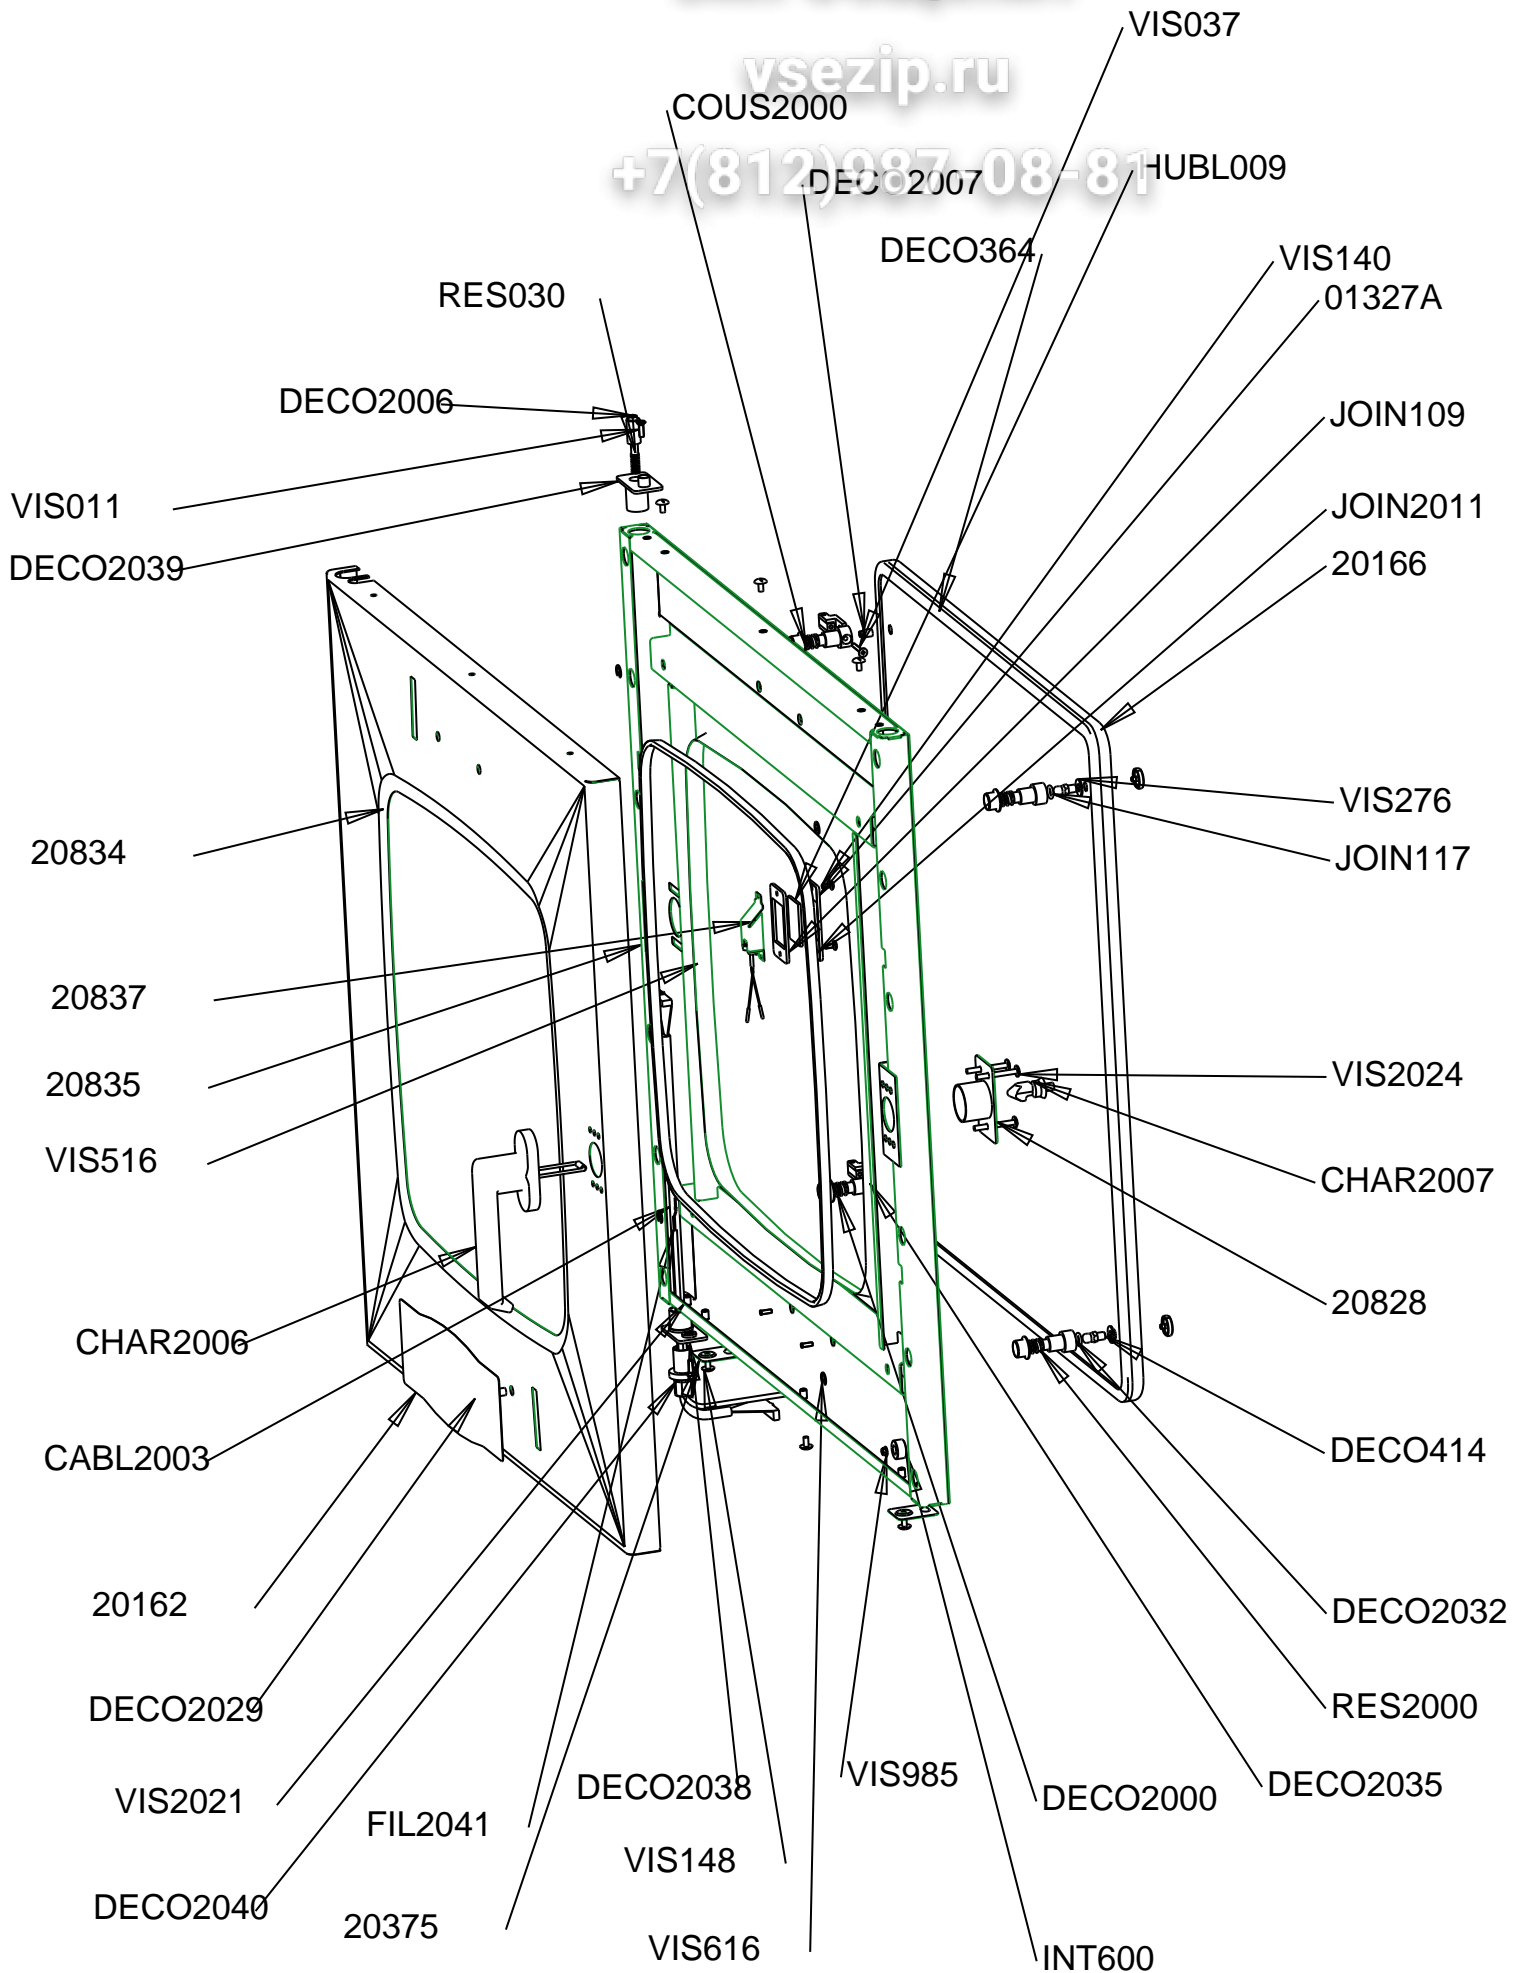

PORTE 10 NIVEAUX

Зип Общепит

vsezip.ru

+7(812)987-08-81