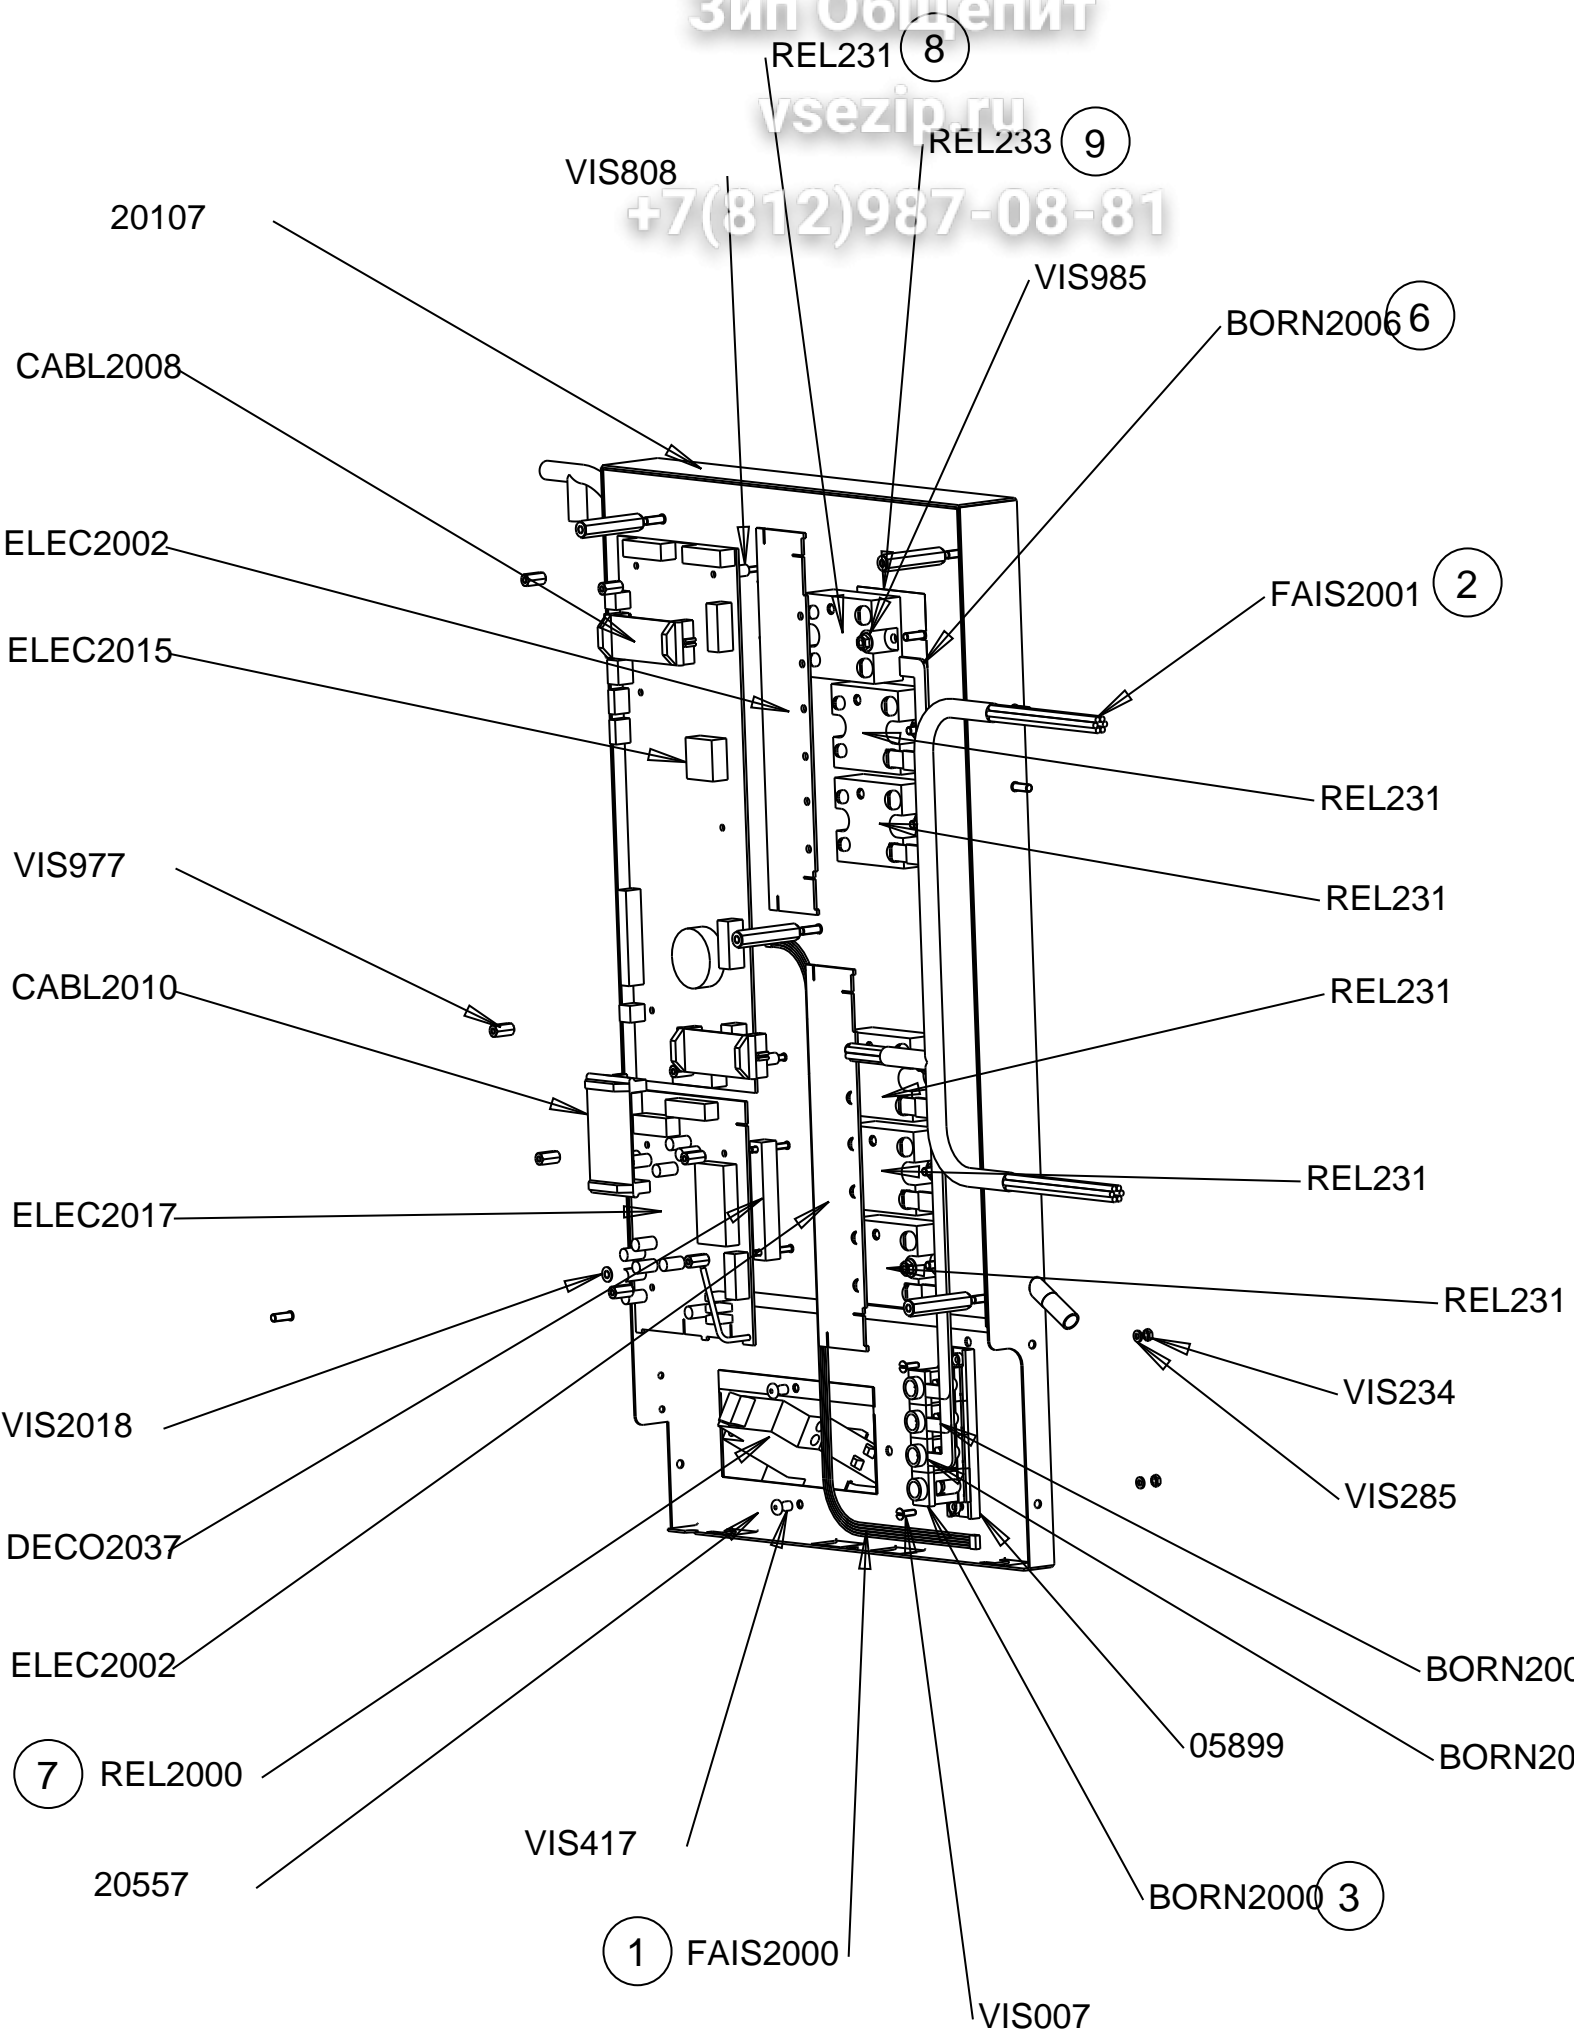

Зип Общепит

vsezip.ru

+7(812)987-08-81