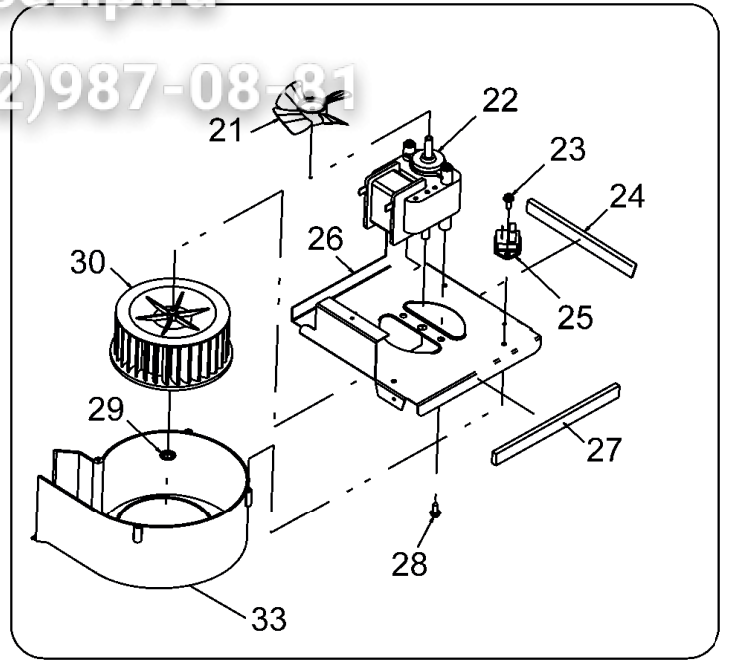

BLOWER, CAPACITOR, MODE INTERLOCK

For Order

vsezip.ru

+7(812)987-08-81