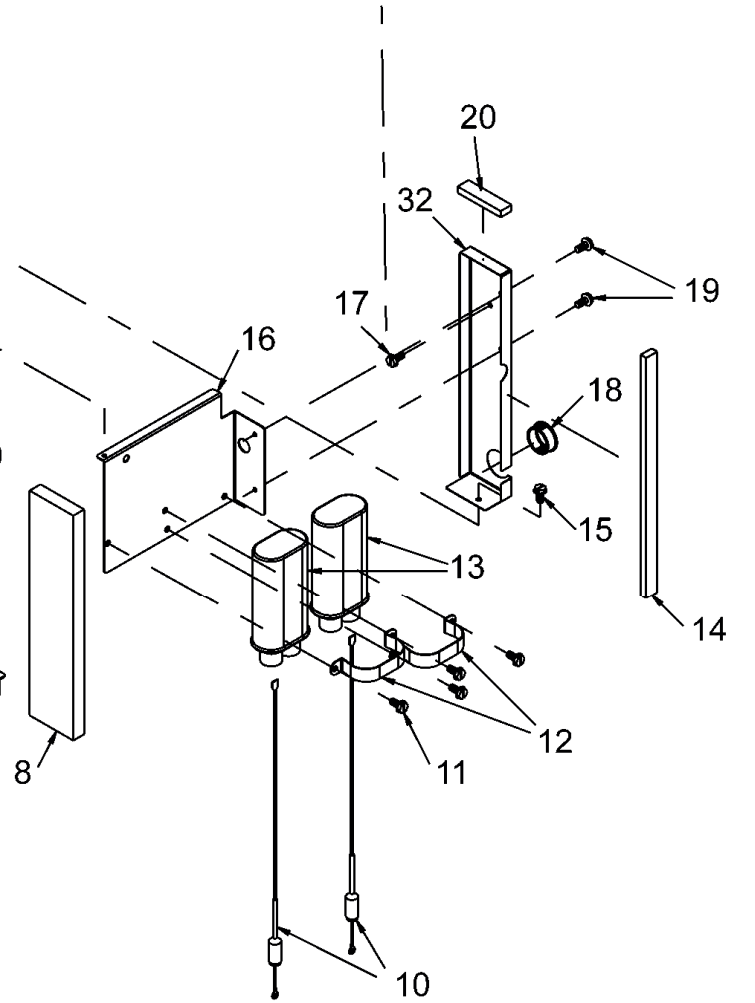

BLOWER, CAPACITOR, MODE INTERLOCK

For Order

vsezip.ru

+7(812)987-08-81