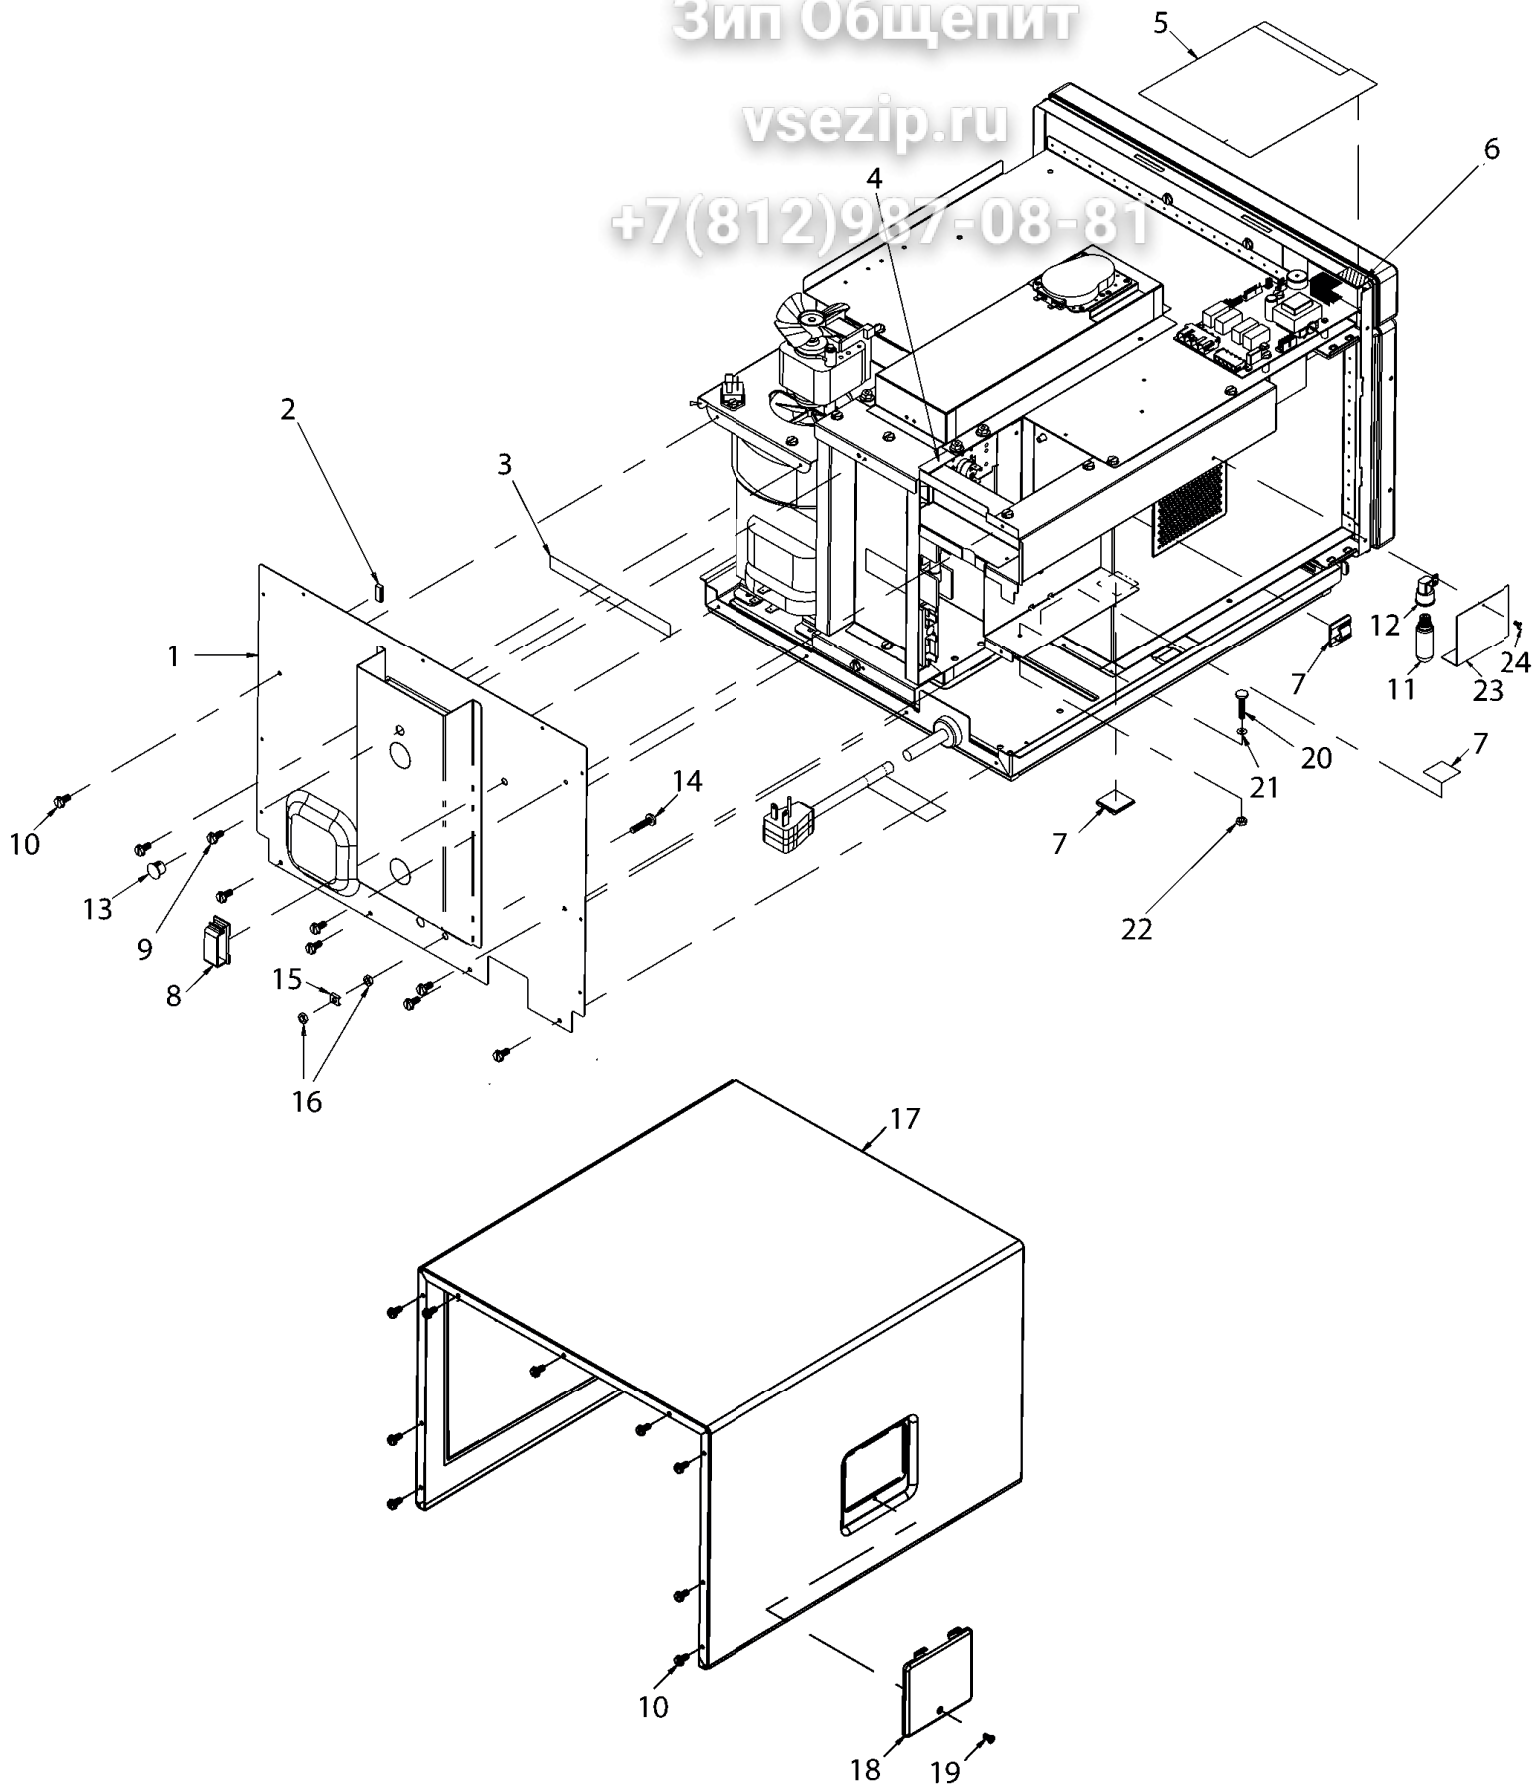

vsezip.ru

+7(812)987-08-81

Seite	Pos	Kredtor Artikel Nr.	GB
001	000	20039704	HARNESS-HV
001	001	12990524	SCREW-SM/HEX RoHS
001	002	12990522	SCREW-SM/HEX RoHS
001	003	20043501	HARNESS, OVEN
001	004	12990523	SCREW-SM/HEX RoHS
001	005	12990524	SCREW-SM/HEX RoHS
001	006	12990522	SCREW-SM/HEX RoHS
001	007	59002074	BASEPAN & GASKET ASSY
001	008	12525702	BARRIER-AIR
001	009	12529501	BRKT-DIODE
001	010	20037701	DIODE
001	011	12990524	SCREW-SM/HEX RoHS
001	012	21010502	BRKT-CAPACITOR
001	013	59001159	CAPACITOR- .65
001	014	59004077	GASKET, PER FT
001	015	12990522	SCREW-SM/HEX RoHS
001	016	21010501	CAPACITOR BRKT-FLAT
001	017	12990522	SCREW-SM/HEX RoHS
001	018	A3293506	BUSHING - SNAP
001	019	12990524	SCREW-SM/HEX RoHS
001	020	59004077	GASKET, PER FT
001	021	B5706704	BLADE, FAN
001	022	59004019	MOTOR, BLOWER
001	023	12990522	SCREW-SM/HEX RoHS
001	024	59002162	GASKET, PER FT
001	025	R0157373	KIT, TRIAC
001	026	12271103	BRKT-BLOWER WSH
001	027	59002162	GASKET, PER FT
001	028	12990522	SCREW-SM/HEX RoHS
001	029	M0118901	CLIP
001	030	12138201	WHEEL, BLOWER
001	031	59002060	INTERLOCK SWITCH ASSY
001	032	12525702	BARRIER-AIR
001	033	12138302	SCROLL, BLOWER
001	034	59104138	TOUCH PANEL ASSY
001	035	12131002	ENDCAP-ESC LEFT
001	036	12131001	ENDCAP-ESC RIGHT
002	001	59004007	INNER DOOR ASSY
002	002	12526201	LINKAGE-DOOR LATCH
002	003	13047402	SCREW-TC/FLAT RoHS
002	004	M0274066	WASHER-NYLON
002	005	M0272513	WASHER
002	006	13098101	DOOR RING WELD
002	007	10966601	GASKET-NEOPRENE
002	008	12126805Q	TOP HINGE PLATE WELD
002	009	5210001001	WASHER-NYLON SHOULDER
002	010	12126806Q	BOTTOM HINGE PLATE WELD
002	011	R0150147	RETAINER, LENS
002	012	59001236	WINDOW, OUTER
002	013	12210804	ABSORBER-ENERGY
002	014	12990402	SCREW-SM/TRUSS TORX RoHS
002	015	R9900567	DOOR, OUTER
002	016	12133901	HANDLE-DOOR
002	017	12210803	ABSORBER-ENERGY
002	018	12114401	BRKT-DOOR LATCH WSH
002	019	C8893502	SPRING-DOOR LATCH
002	020	12992307	SCREW-TF/HEX RoHS
002	021	M0800501	SPACER
002	022	12127002	PIN, LATCH
002	023	12126901	LATCH-DOOR
002	024	13048901	SCREW-TF/HEX RoHS
003	001	12990524	SCREW-SM/HEX RoHS
003	002	59004111	BOARD, HV/LV
003	003	M0275058	TAPE-FOAM (ROLL)
003	004	B5684129	THERMAL CUTOUT
003	005	59004009	MAGNETRON
003	006	10091101	BLOCK-FUSE
003	007	12990522	SCREW-SM/HEX RoHS
003	008	M0805203	FUSE-20A