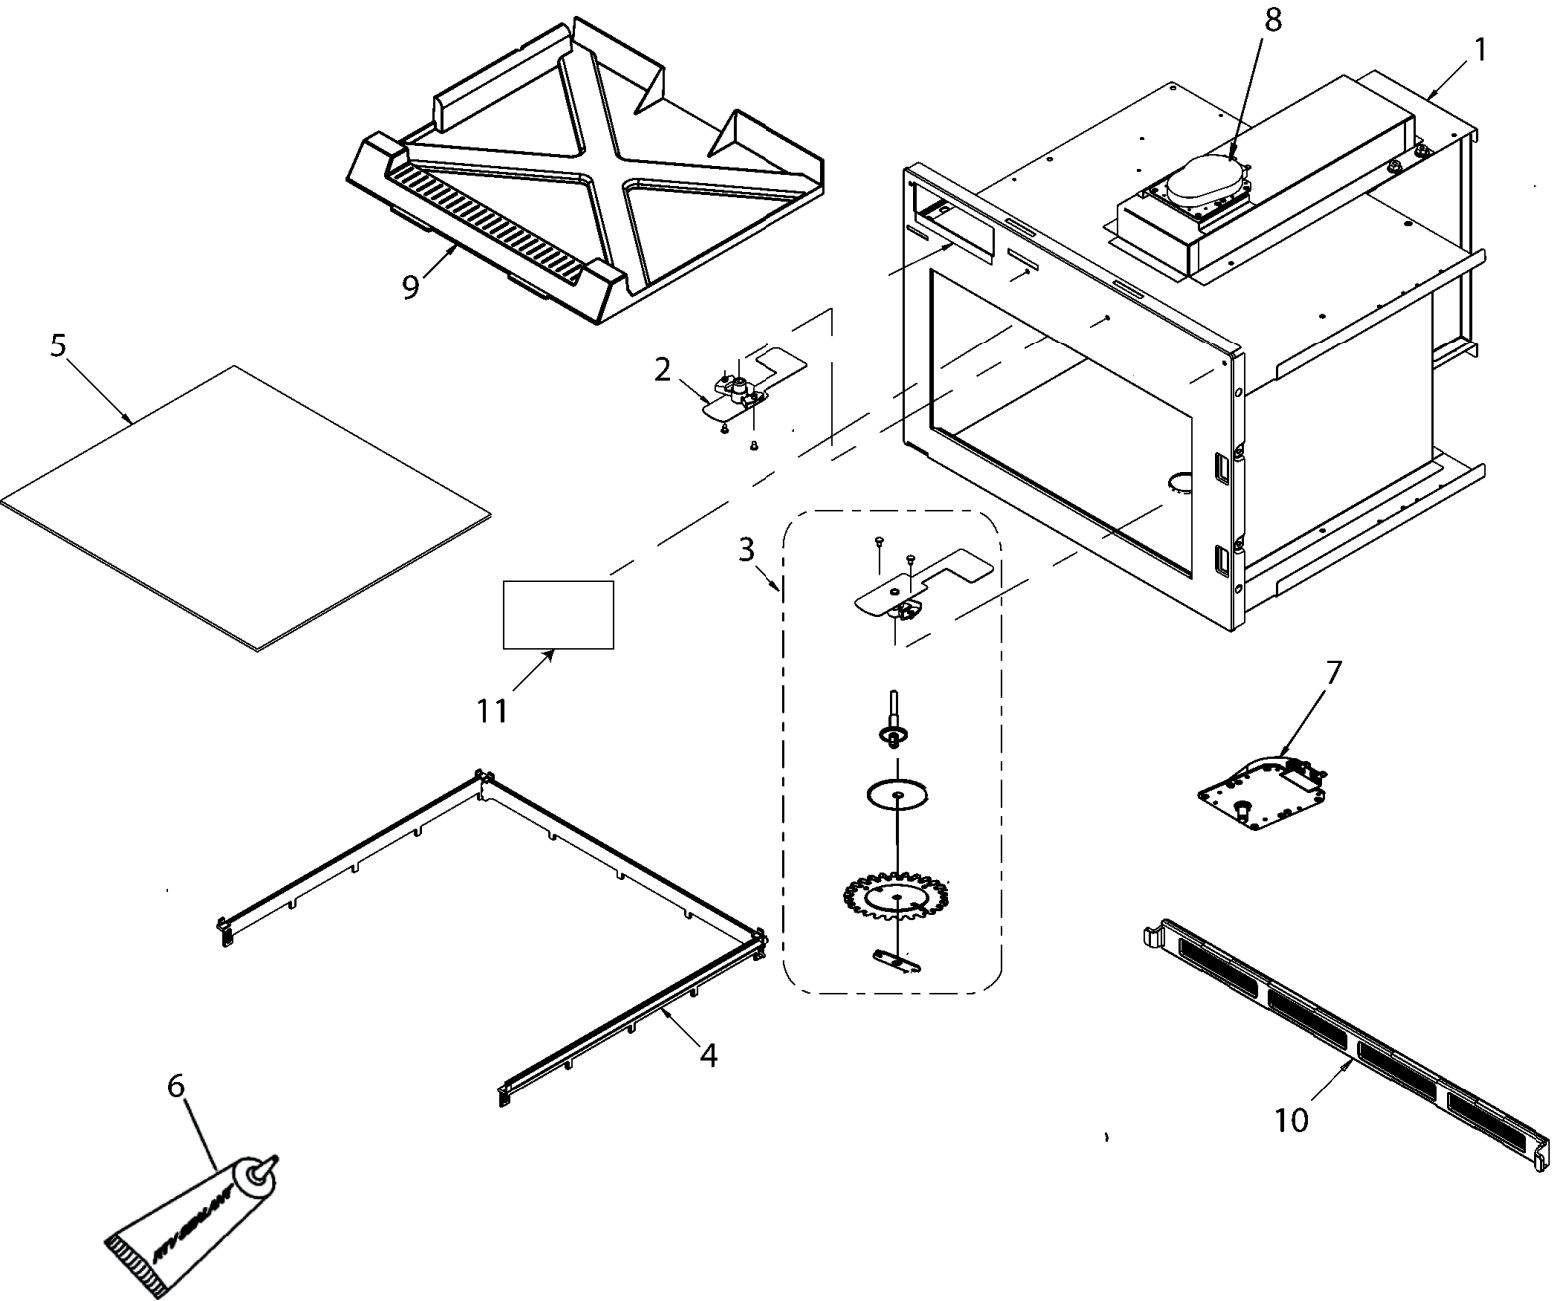

TRAY, CAVITY, ANTENNAS

vsezip.ru

+7(812)987-08-81