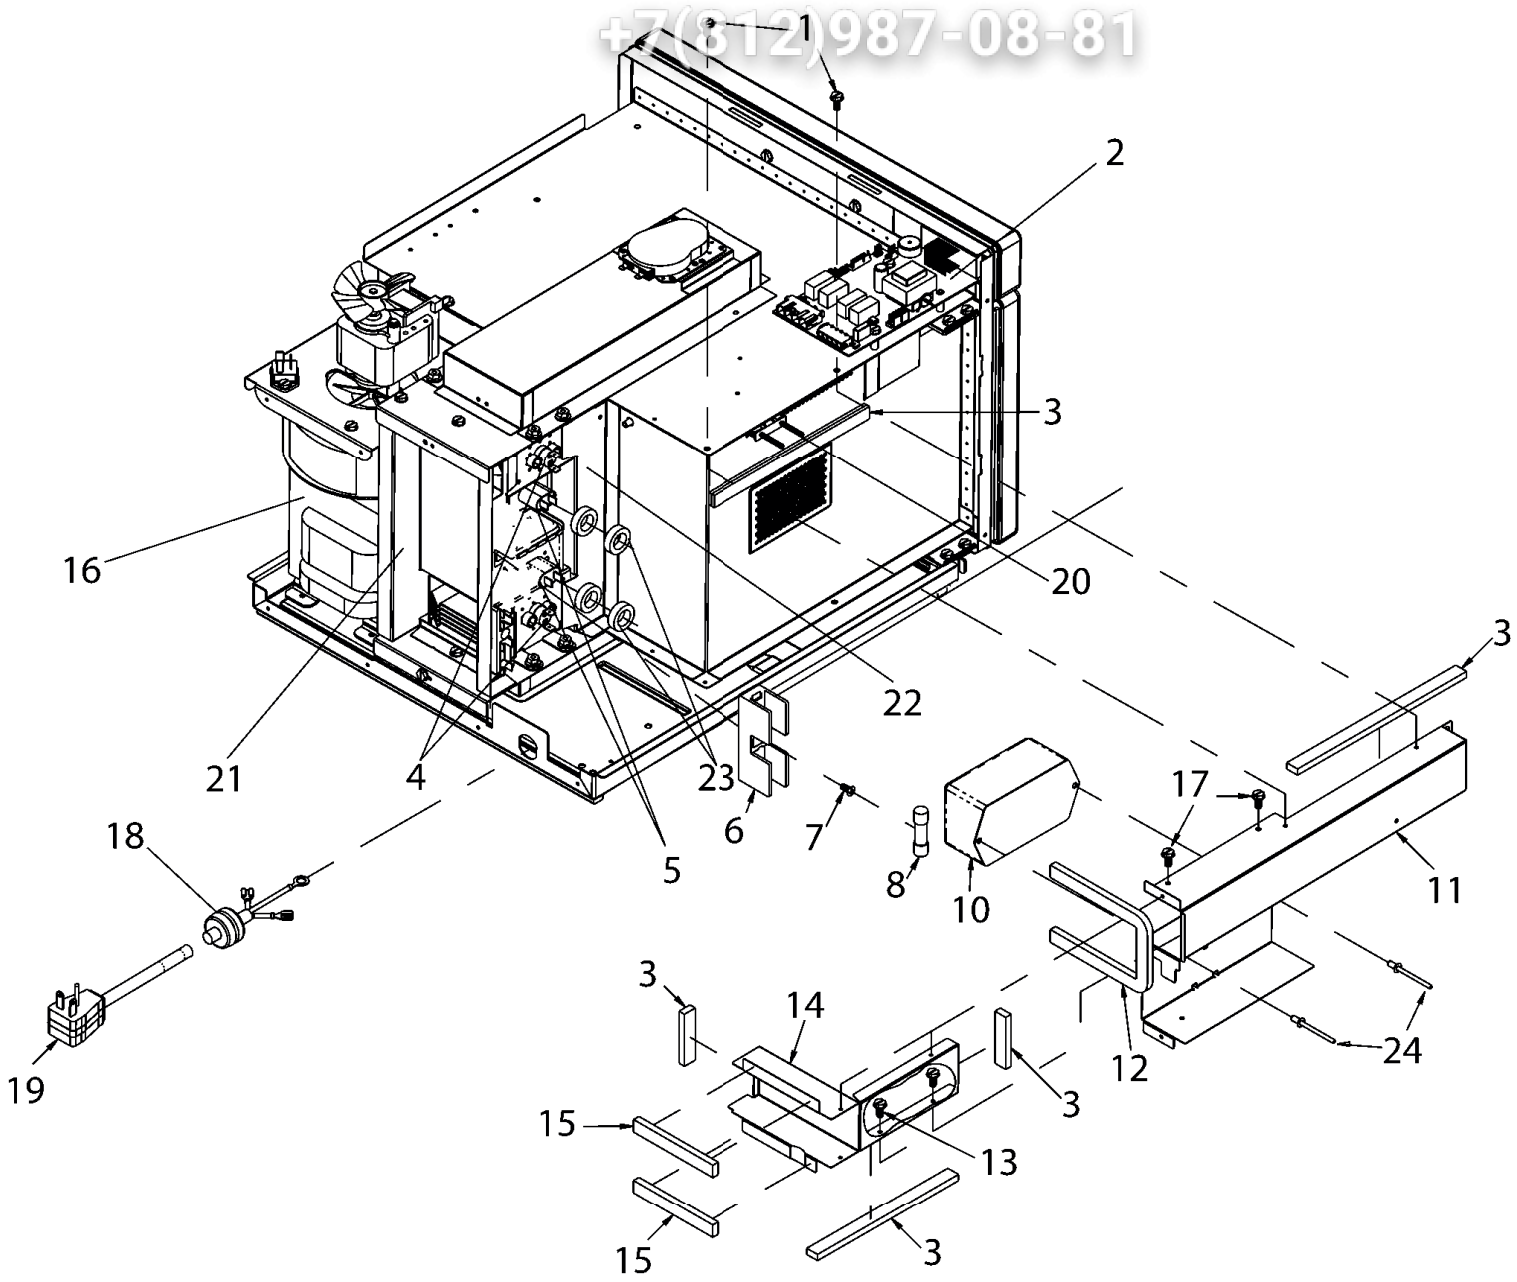

LV / HV CONTROL, MAGNETRONS, DUCTS, FUSE

Зип Общепит

vsezip.ru

+7(812)987-08-81