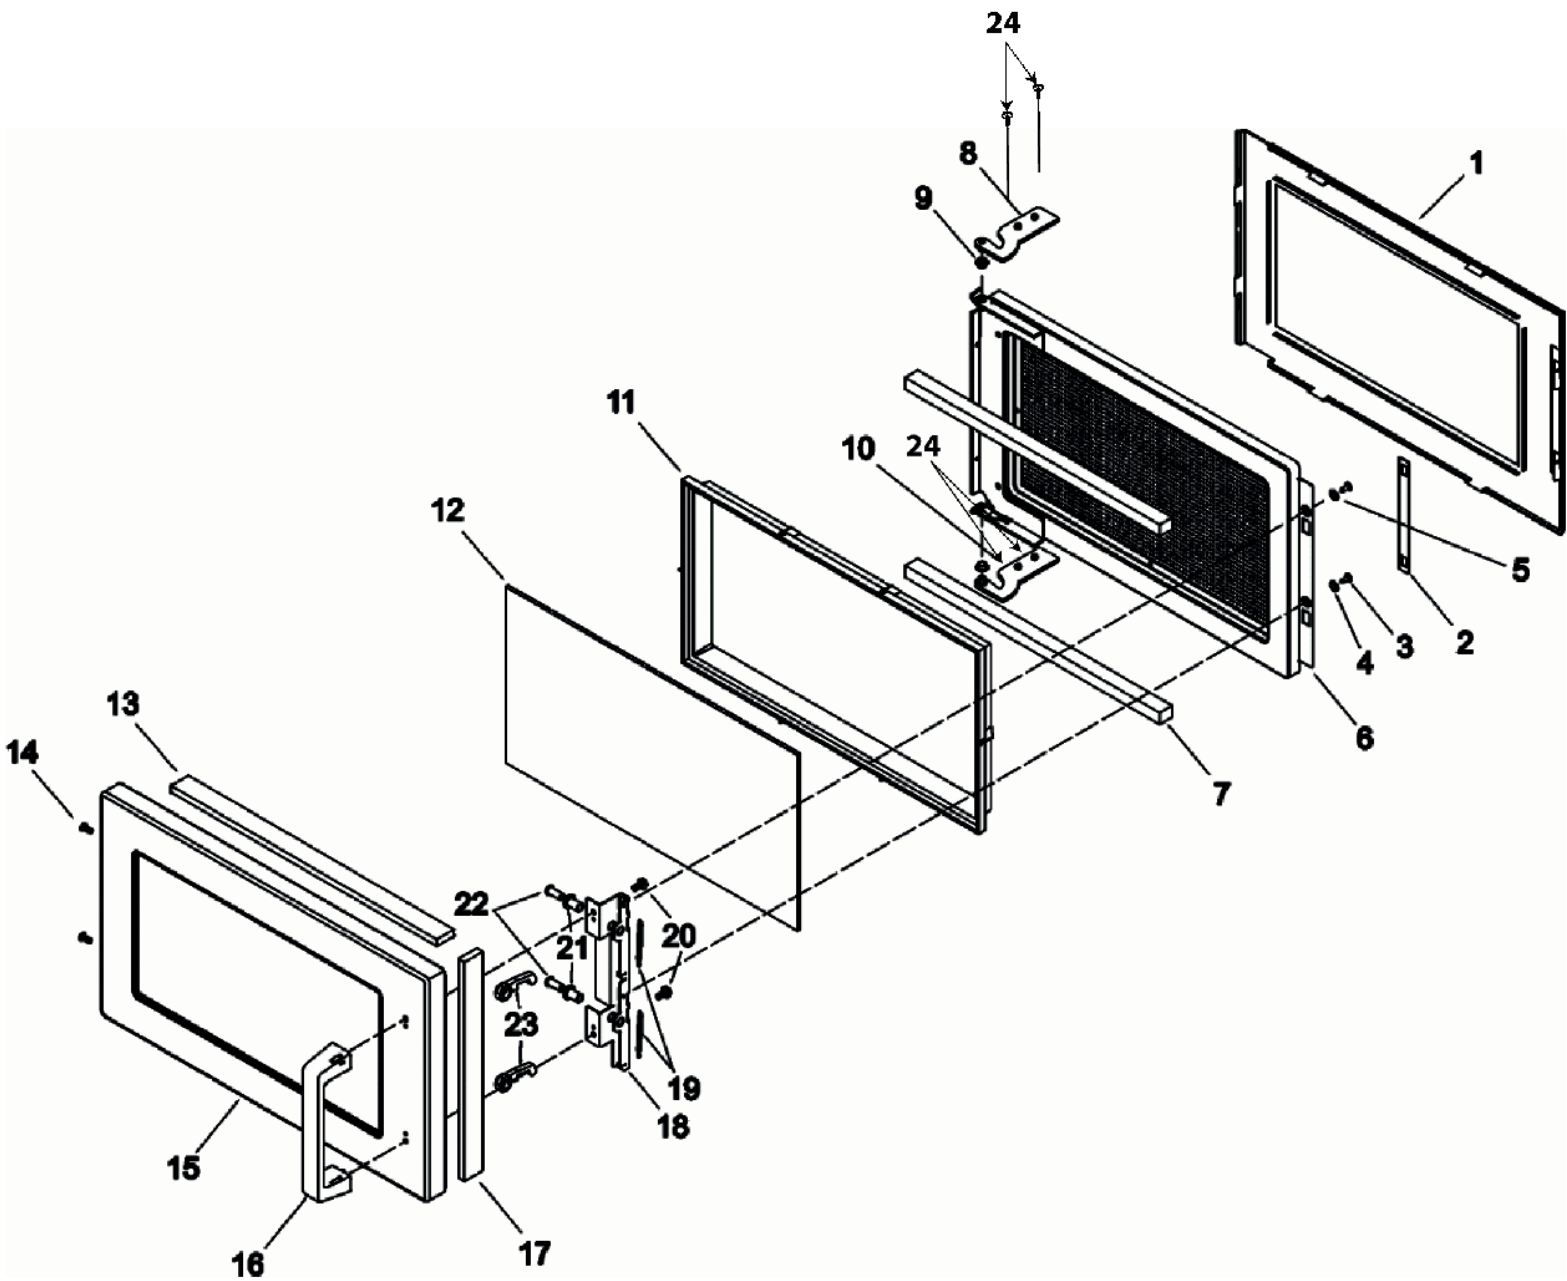

ВООРбщепит

vsezip.ru

+7(812)987-08-81