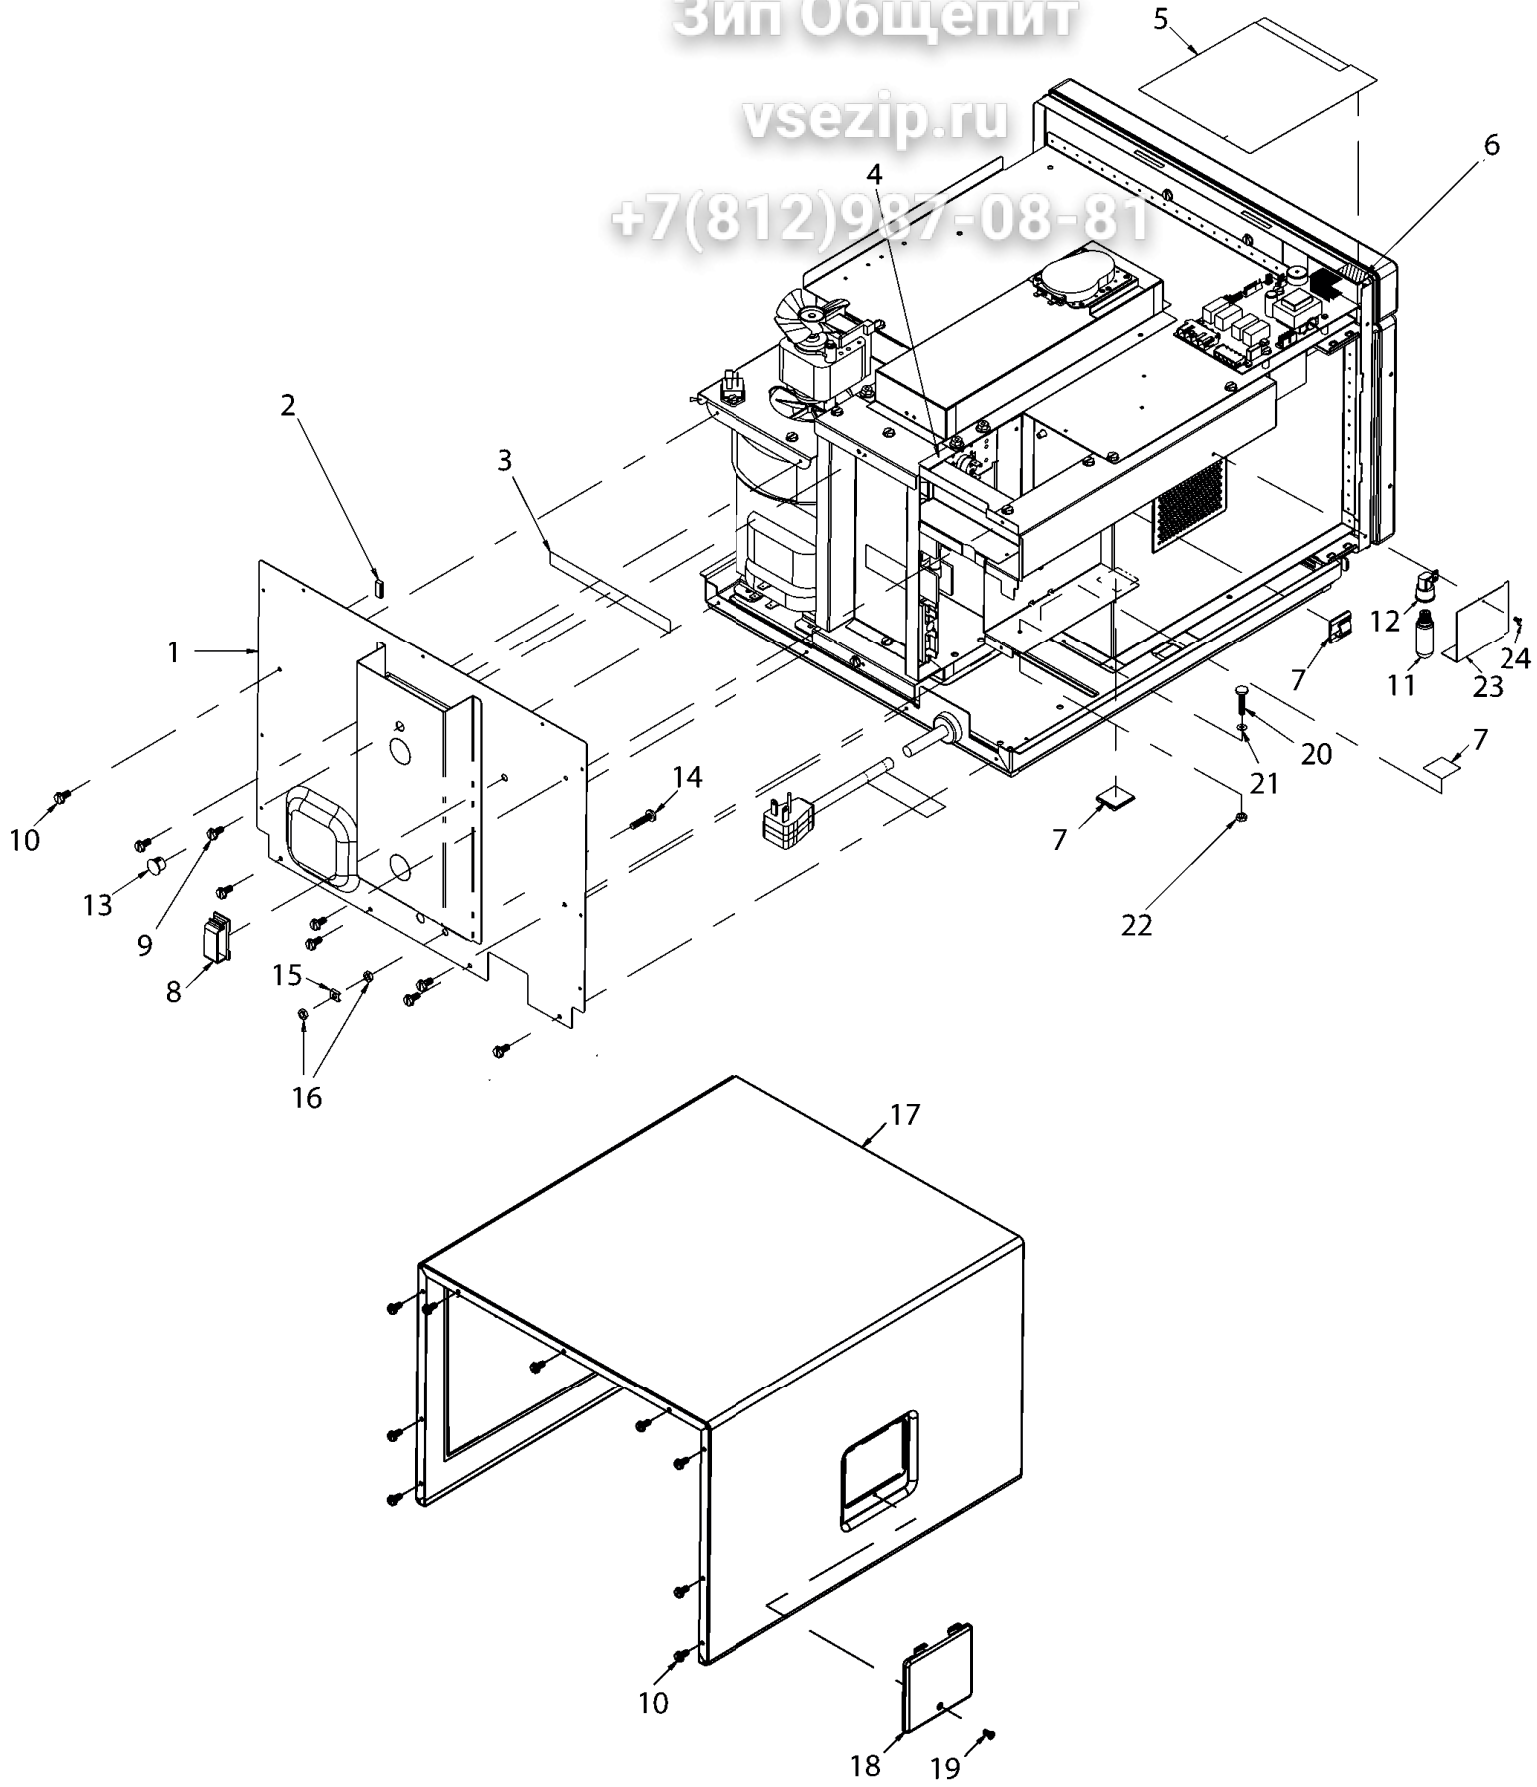

Seite	Pos	Kredtor Artikel Nr.	GB
001	001	12990524	SCREW-SM/HEX RoHS
001	002	12990522	SCREW-SM/HEX RoHS
001	003	20043501	HARNESS, OVEN
001	004	12990523	SCREW-SM/HEX RoHS
001	005	12990524	SCREW-SM/HEX RoHS
001	006	12990522	SCREW-SM/HEX RoHS
001	007	59002074	BASEPAN & GASKET ASSY
001	008	12525702	BARRIER-AIR
001	009	12529501	BRKT-DIODE
001	010	20037701	DIODE
001	011	12990524	SCREW-SM/HEX RoHS
001	012	21010502	BRKT-CAPACITOR
001	013	59002153	CAPACITOR-.74
001	014	59004077	GASKET, PER FT
001	015	12990522	SCREW-SM/HEX RoHS
001	016	21010501	CAPACITOR BRKT-FLAT
001	017	12990522	SCREW-SM/HEX RoHS
001	018	A3293506	BUSHING - SNAP
001	019	12990524	SCREW-SM/HEX RoHS
001	020	59004077	GASKET, PER FT
001	021	B5706704	BLADE, FAN
001	022	59004019	MOTOR, BLOWER
001	023	12990522	SCREW-SM/HEX RoHS
001	024	59002162	GASKET, PER FT
001	025	R0157373	KIT, TRIAC
001	026	12271103	BRKT-BLOWER WSH
001	027	59002162	GASKET, PER FT
001	028	12990522	SCREW-SM/HEX RoHS
001	029	M0118901	CLIP
001	030	12138201	WHEEL, BLOWER
001	031	59002060	INTERLOCK SWITCH ASSY
001	032	12525702	BARRIER-AIR
001	033	12138302	SCROLL, BLOWER
001	034	59104138	TOUCH PANEL ASSY
001	035	12131002	ENDCAP-ESC LEFT
001	036	12131001	ENDCAP-ESC RIGHT
002	001	59004007	INNER DOOR ASSY
002	002	12526201	LINKAGE-DOOR LATCH
002	003	13047402	SCREW-TC/FLAT RoHS
002	004	M0274066	WASHER-NYLON
002	005	M0272513	WASHER
002	006	13098101	DOOR RING WELD
002	007	10966601	GASKET-NEOPRENE
002	008	12126805Q	TOP HINGE PLATE WELD
002	009	5210001001	WASHER-NYLON SHOULDER
002	010	12126806Q	BOTTOM HINGE PLATE WELD
002	011	R0150147	RETAINER, LENS
002	012	59001236	WINDOW, OUTER
002	013	12210804	ABSORBER-ENERGY
002	014	12990402	SCREW-SM/TRUSS TORX RoHS
002	015	R9900567	DOOR, OUTER
002	016	12133901	HANDLE-DOOR
002	017	12210803	ABSORBER-ENERGY
002	018	12114401	BRKT-DOOR LATCH WSH
002	019	C8893502	SPRING-DOOR LATCH
002	020	12992307	SCREW-TF/HEX RoHS
002	021	M0800501	SPACER
002	022	12127002	PIN, LATCH
002	023	12126901	LATCH-DOOR
002	024	13048901	SCREW-TF/HEX RoHS
003	001	12990524	SCREW-SM/HEX RoHS
003	002	59004111	BOARD, HV/LV
003	003	M0275058	TAPE-FOAM (ROLL)
003	004	B5684129	THERMAL CUTOUT
003	005	59004013	MAGNETRON
003	006	10091101	BLOCK-FUSE
003	007	12990522	SCREW-SM/HEX RoHS
003	008	M0805202	FUSE-15A
003	009	B5677203	BLOCK-TERMINAL