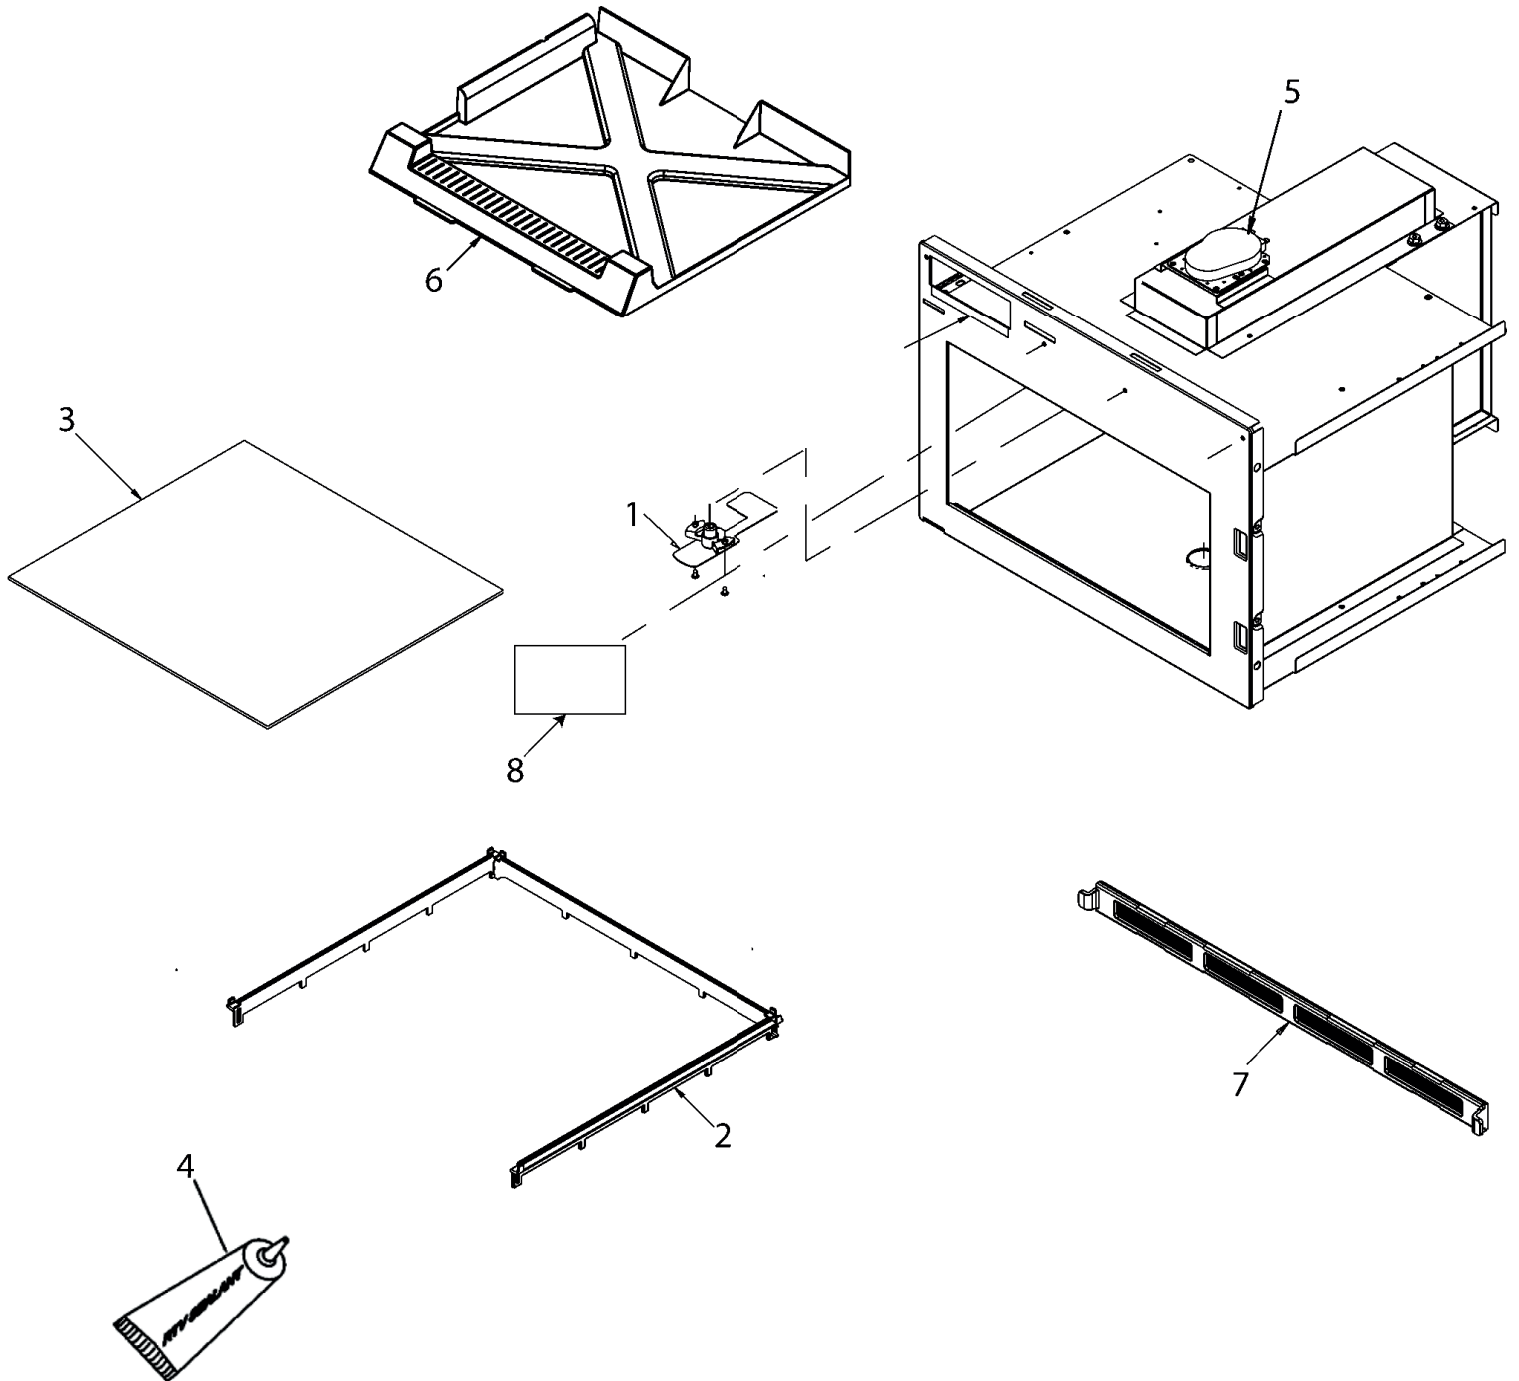

Зип Общепит
TRAY, CAVITY, ANTENNA
vsezip.ru

+7(812)987-08-81