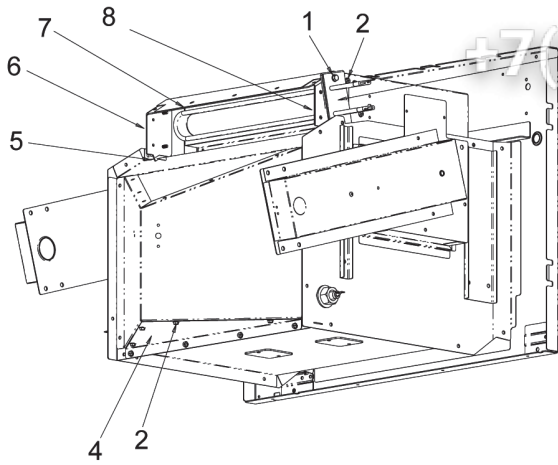

Зип Ощепит

HEATERS.ru

+7(812)987-08-81