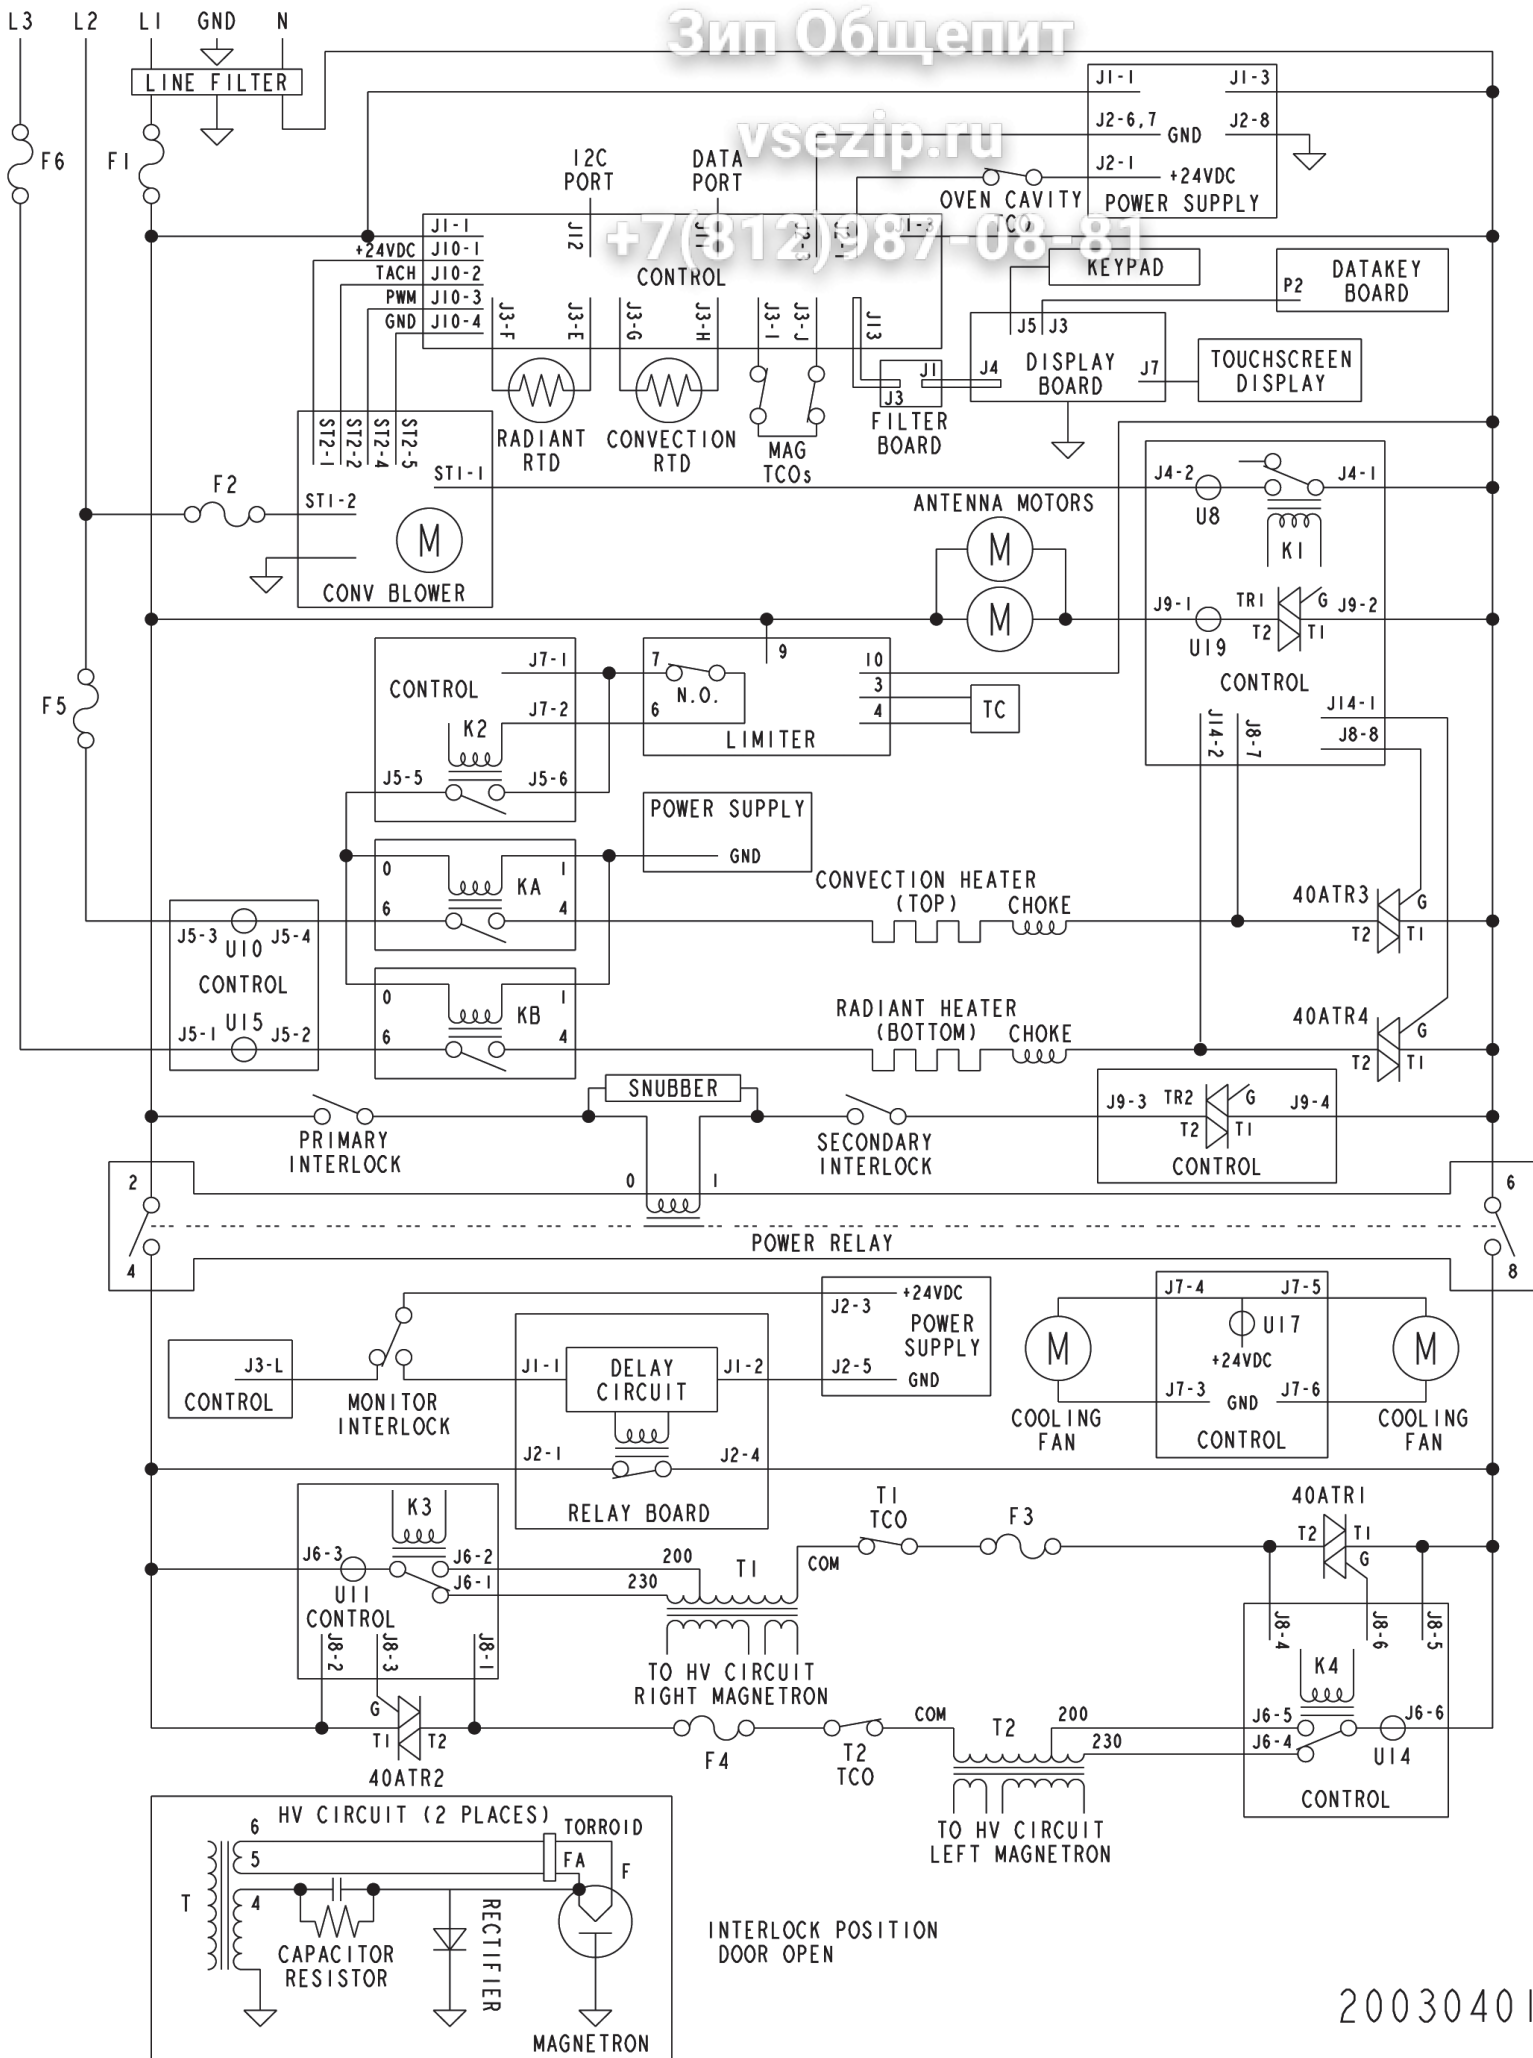

Seite	Pos	Kredtor Artikel Nr.	GB
003	034	13082802	PLATE-LH FRNT PARTITION
003	035	M0293511	STUD 6
003	036	13097601	PLATE-RH FRNT PARTITION
003	037	59002141	HINGE
003	038	59004052	CAPACITOR- 1.15
003	039	59002123	DIODE
003	040	12930001	FILTER, LINE
003	041	59001211	THERMAL CUTOUT, CAVITY
003	042	20030701	RELAY
004	001	12992403	SCREW-TR/HEX
004	002	12991609	SCREW-TC/HEX
004	003	59002125	ELEMENT, CONVECTION-TOP
004	004	13072301	BOTTOM-RETURN PLENUM
004	005	13077701	GASKET-PLENUM NOZZLE
004	006	13076501	PLATE-PLENUM RH
004	007	13076401	PLATE-PLENUM TOP
004	008	13076601	PLATE-PLENUM LH
004	009	13076301	CONVERTER - CATALYTIC
004	010	12002874	KIT, BOTTOM ELEMENT
004	011	13096701	RETAINER-INSUL
004	012	13087602	DUCT-LH
004	013	12991609	SCREW-TC/HEX
004	014	13087101	DUCT-RH
004	015	13077901	GASKET-PLENUM RETURN
005	001	13098502	ESCUTCHEON- TOP
005	002	12991605	SCREW
005	003	13079803	NAMEPLATE-AXP
005	004	13074001	SCREW-TC/PAN TORX RoHS
005	005	59002136	OUTER PANEL, TOP
005	006	59002137	OUTER PANEL, RIGHT SIDE
005	007	13086001	CAP-SUMP DRIP
005	008	13082601	CAP-MAG DRIP
005	009	13081902	BACK, OUTERCASE
005	010	13086801	HOOD-EXHAUST
005	011	59002138	OUTER PANEL, LEFT SIDE
005	012	13079701	ESCUTCHEON, SIDE
005	013	13042001	SCREW-TF/OVAL RoHS
005	014	59002139	FILTER, AIR
005	015	59002092	PLUG, DATA KEY
005	016	59002140	RACK, OVEN

SCHEMATIC

Зип Общепит

vsezip.ru

+7(812)987-08-81

INTERLOCK POSITION
DOOR OPEN

20030401