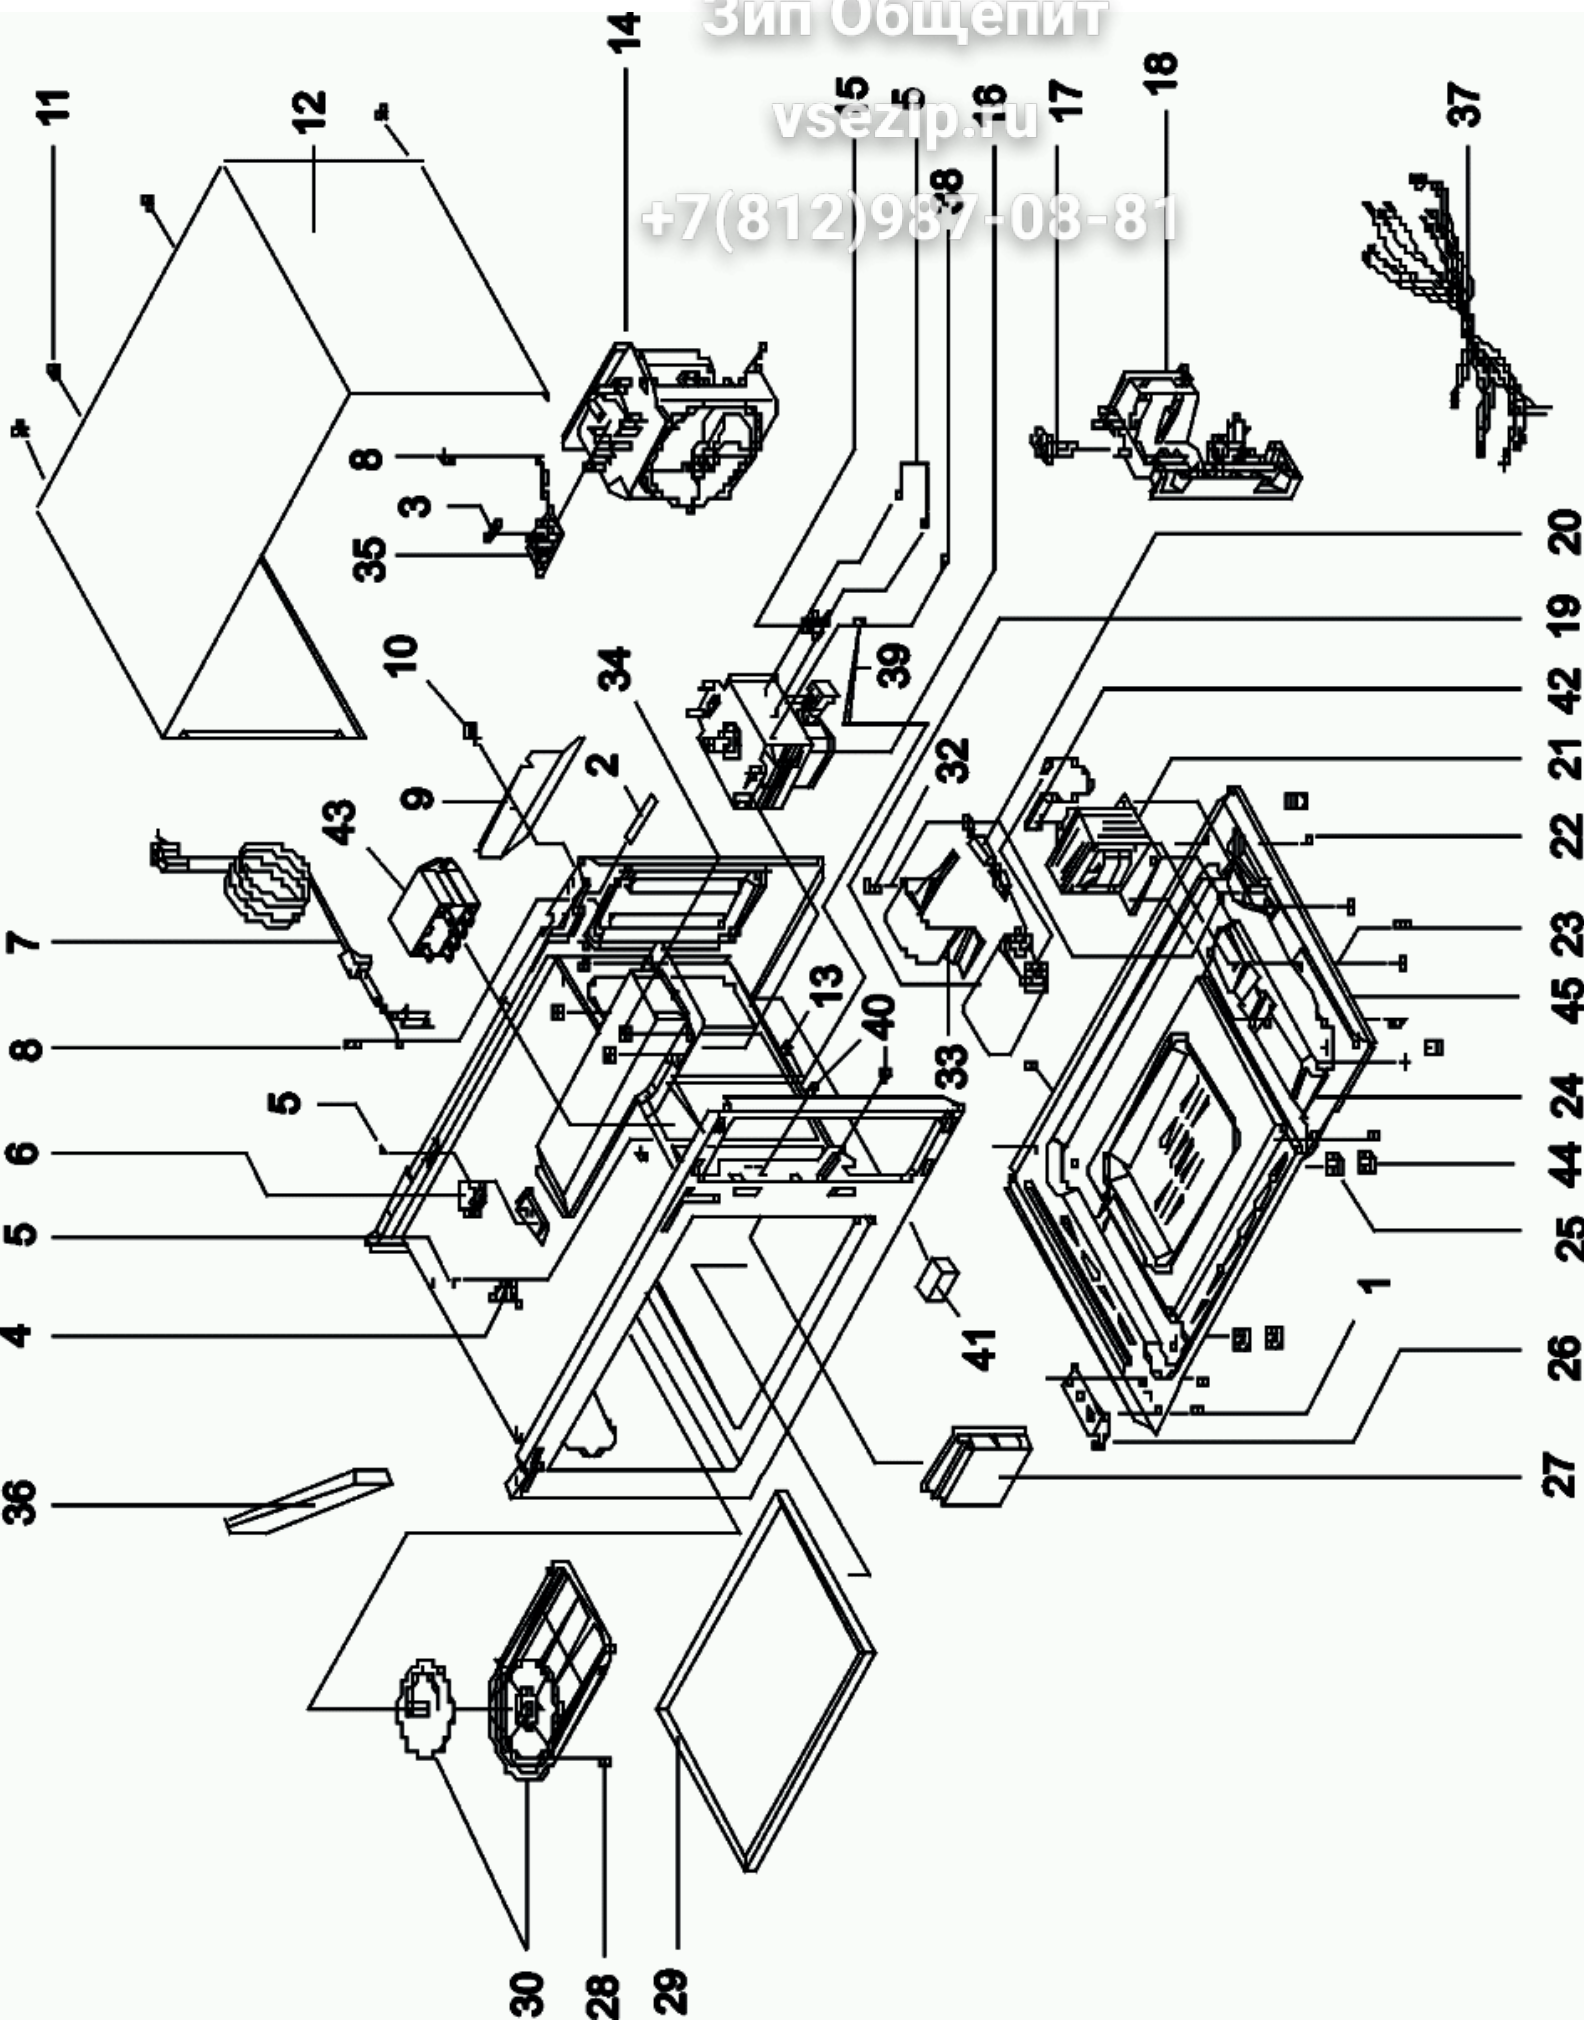

+7(812)987-08-81

Seite	Pos	Kredtor Artikel Nr.	GB
001	001	56001455	TOUCH PANEL ASSY
001	002	56001472	BOARD, HV/LV
001	003	56001210	SCREW
002	001	56001423	DOOR ASSY
002	002	12002624	KIT, SPRING/LATCH/CHOKE COVER
002	003	56001217	SCREW
002	004	12002870	KIT, DOOR HANDLE
002	005	56001406	WINDOW, INNER
003	001	56001470	SCREW
003	003	56001475	FUSE, 12 A
003	004	56001426	FUSE, THERMAL- CAVITY
003	005	56001230	SCREW
003	006	56001460	MOTOR, ANTENNA
003	007	56001476	POWER CORD (EU)
003	008	56001461	SCREW
003	009	56001428	AIR DEFLECTOR- REAR
003	010	56001210	SCREW
003	011	56001151	SCREW
003	012	56001429	WRAPPER
003	013	56001210	SCREW
003	014	56001459	BLOWER MOTOR ASSY
003	015	56001432	THERMAL CUTOUT, MAG
003	016	56001462	MAGNETRON
003	017	56001463	LAMP/ SOCKET ASSY
003	018	56002011	SWITCH, INTERLOCK ASSY
003	019	56001464	CAPACITOR
003	020	56001436	DIODE
003	021	56001465	TRANSFORMER, HV
003	022	56001151	SCREW
003	023	56001222	SCREW
003	025	56001224	FOOT, BASE
003	026	56001439	HINGE, BOTTOM
003	027	56001440	AIR GUIDE
003	028	56001450	RIVET ASSY
003	029	56001441	TRAY ASSY
003	030	12002625	KIT, COVER/STIRRER BLADE/RIVETS
003	032	56001153	SCREW
003	033	56001218	BRACKET, CAPACITOR
003	034	56001051	NUT, HINGE
003	035	56001468	FUSE BLOCK / FILTER ASSY
003	037	56001478	HARNESS MAIN
003	038	56001151	SCREW
003	039	56001447	SUPPORT
003	040	56001470	SCREW
003	042	56001474	FUSE, HV
003	043	56001480	RELAY ASSY
003	044	56001482	FOOT COVER