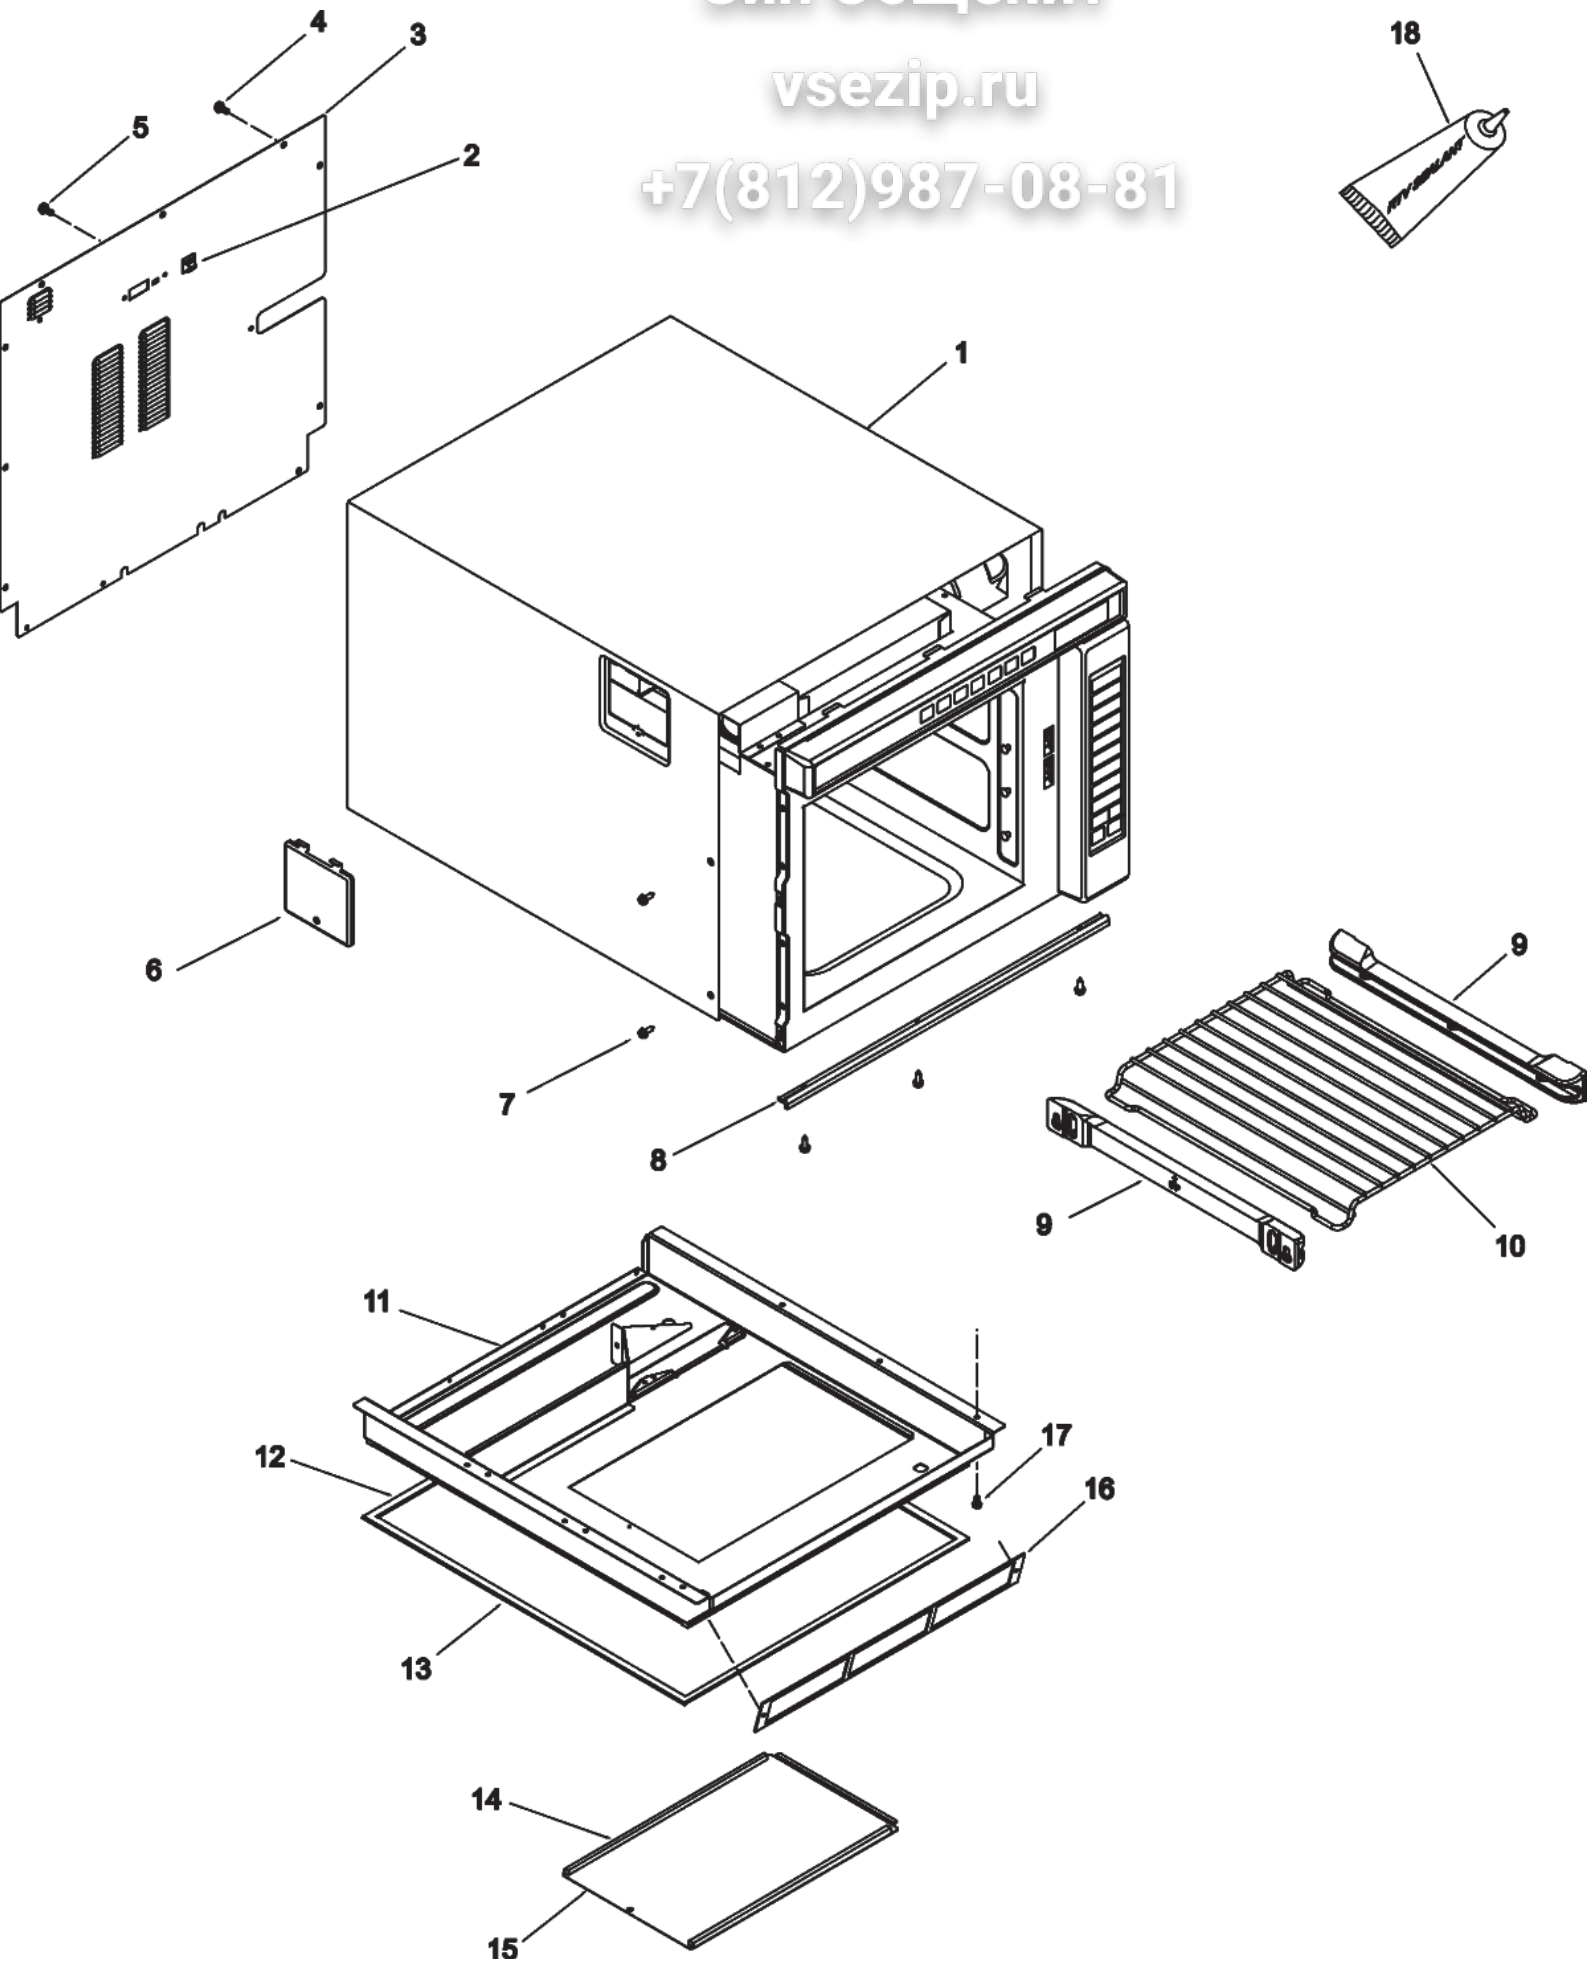

Зип Общепит

vsezip.ru

+7(812)987-08-81

Зип Общепит

vsezip.ru

+7(812)987-08-81

Seite	Pos	Kredtor Artikel Nr.	GB
001	008	M0249619	SCREW, T F
001	009	12523201Q	RACK GUIDE ASSY
001	010	12487403	RACK-OVEN
001	011	R0150116	NLA- BASE PAN & GASKET ASSY
001	012	59001646	GASKET, BASEPAN- CUT
001	014	59002162	GASKET, PER FT
001	015	10782402	BOTTOM ACCESS-E CT
002	001	59001208	SCREW, HEX HEAD
002	001	R0000280	TOUCH PANEL ASSY- TOP
002	002	12502401	BOARD, DISPLAY
002	002	M0234114	NLA- SCREW
002	003	R0000279	TOUCH PANEL ASSY- SIDE
002	003	59001208	SCREW, HEX HEAD
002	004	M0216517	SCREW
002	004	12002647	KIT, INTERLOCK SWITCH
002	005	R0157373	KIT, TRIAC
002	006	M0216716	SCREW
002	007	10172901Q	SNUBBER ASSY
002	008	M0287001	NUT, SPEED
002	009	B8383102	DIODE
002	009	59001208	SCREW, HEX HEAD
002	010	12548813	CAPACITOR- 1.30
002	011	59001208	SCREW, HEX HEAD
002	011	A4055406	STRAP, CAPACITOR
002	012	12018101	DUCT, MAG/WVGD
002	012	12991101	SCREW-SM/KNIFE RoHS
002	013	B5684119	THERMAL CUTOUT
002	014	10999501	NLA- BRKT-TCO MTG
002	014	M0229916	SCREW-TC
002	015	59001484	MAGNETRON
002	016	12991101	SCREW-SM/KNIFE RoHS
002	016	12492202	RELAY
002	017	12559101Q	BOARD, HV/LV
002	019	10788609	TRANSFORMER, HV 230V 50 HZ
002	020	M0571001	BUSHING-SNAP
002	021	M0216716	SCREW
002	022	M0216703	SCREW
002	023	12002901	FLUE DUCT WELD
002	023	M0216716	SCREW
002	024	12000201	SENSOR, TEMP
002	024	M0232002	SCREW, T F
002	024	M0282005	NUT-KEPS
002	025	B5684102	CUTOUT-THERMAL
002	026	A3293501	NLA- BUSHING-SNAP
002	027	M0216716	SCREW
002	027	12630501	NLA- LAMP COVER WELD
002	028	B8376701	BRKT-LIGHT
002	028	M0216515	SCREW
002	029	B8376801	SOCKET-LIGHT
002	029	M0216616	SCREW
002	030	67002552	BULB, LIGHT (40W-250V)