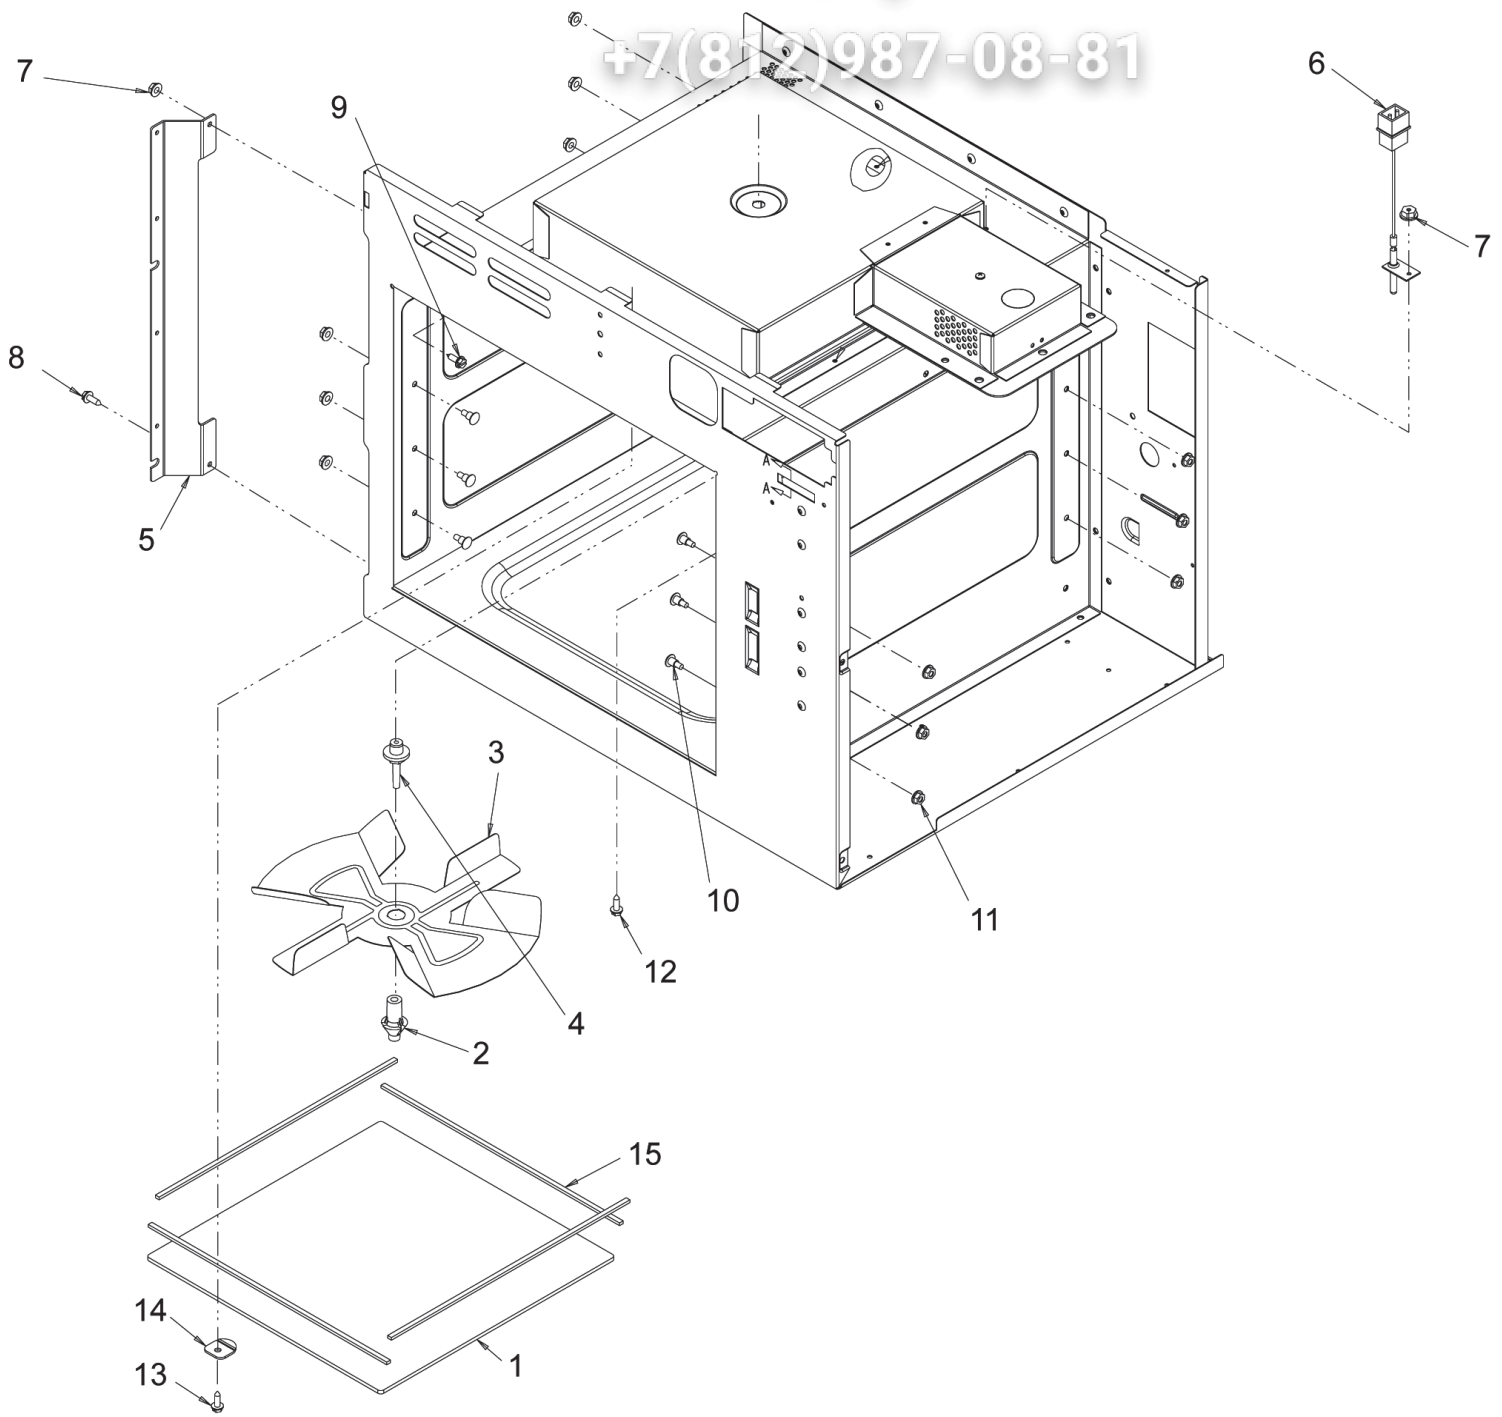

# STIRRER SYSTEM / OVEN TRAY

Зип Общепит

vsezip.ru

+7(812)987-08-81

Seite	Pos	Kredtor Artikel Nr.	GB
001	001	59002096	BASEPAN ASSY, ACE14
001	002	59002087	TRANSFORMER, HV
001	003	59002081	MAGNETRON
001	004	13080901	BRKT - TCO MTG
001	005	M0229916	SCREW-TC
001	006	12990526	SCREW-SM/HEX RoHS
001	007	12991605	SCREW
001	008	13041602	SCREW
001	009	B5684121	THERMAL CUTOUT
001	010	59002182	HARNESS - WIRING
001	011	M0571003	BUSHING-SNAP
001	012	12990526	SCREW-SM/HEX RoHS
001	013	59001208	SCREW, HEX HEAD
001	014	13045501	NUT-#6 KEPS
001	015	M0272503	WASHER, #6 LOCK
001	016	13042201	SCREW
001	017	13069001	BRKT- CAPACITOR
001	018	12992305	SCREW-TF/HEX RoHS
001	019	59002153	CAPACITOR-.74
001	020	R9800022	KIT, DIODE
001	021	12990524	SCREW-SM/HEX RoHS
001	022	12136503	BLOCK-1 POLE FUSE
001	023	12990607	SCREW
001	024	M0805102	FUSE-15A
001	025	13045501	NUT-#6 KEPS
001	026	12130001	FILTER-LINE
001	027	M0293511	STUD 6
002	001	B5706704	BLADE, FAN
002	002	10773308	MOTOR-BLOWER
002	003	12000816	BLOWER BRACKET
002	004	10977801	TRANSITION-BLOWER
002	005	10091101	BLOCK-FUSE
002	006	10797203	SCROLL WELD
002	007	M0805203	FUSE-20A
002	008	C3670809	WHEEL-BLOWER
002	009	12990522	SCREW-SM/HEX RoHS
002	010	12990526	SCREW-SM/HEX RoHS
002	011	12002901	FLUE DUCT WELD
002	012	M0571001	BUSHING-SNAP
002	013	12018102	DUCT-MAG/WVGD
002	014	59004051	BOARD, HV
002	015	12360509	SWITCH - INTERLOCK
002	016	13042901	SCREW-THUMB RoHS
002	017	10853102	GRILLE-AIR INLET
002	018	12876603	SCREW
002	019	12523203	RACK GUIDE ASSY
002	020	12990526	SCREW-SM/HEX RoHS
002	021	14080012	KIT, TUNING STUB- ACE
002	022	12000202	SENSOR-TEMP
002	023	13045501	NUT-#6 KEPS
002	024	12992305	SCREW-TF/HEX RoHS
003	001	59001511	DOOR, OUTER
003	002	59001720	INSULATION, DOOR- LARGE
003	003	59001719	INSULATION, DOOR- SMALL
003	004	12002760	KIT, INNER DOOR W/LATCH & CAPS
003	005	59001869	HINGE, DOOR
003	006	12490902	HANDLE-DOOR
003	007	12576901	INSERT-HANDLE
003	008	M0295503	CAP - SCREW
003	009	M0295502	WASHER-CAP SCREW
003	010	13045502	NUT -#8 KEPS
003	011	12360703	PLUG-HOLE
003	012	59002036	SCREW SET CONE RoHS
003	013	13047001	SCREW-SET/DOG RoHS
003	014	M0310305	PLUG-WHITE BUTTON
003	015	13042701	SCREW-TC/HOLT RoHS
003	016	59001721	SPRING, LATCH
003	017	59002099	TOUCH PANEL TOP
003	018	59002093	TOUCH PANEL SIDE