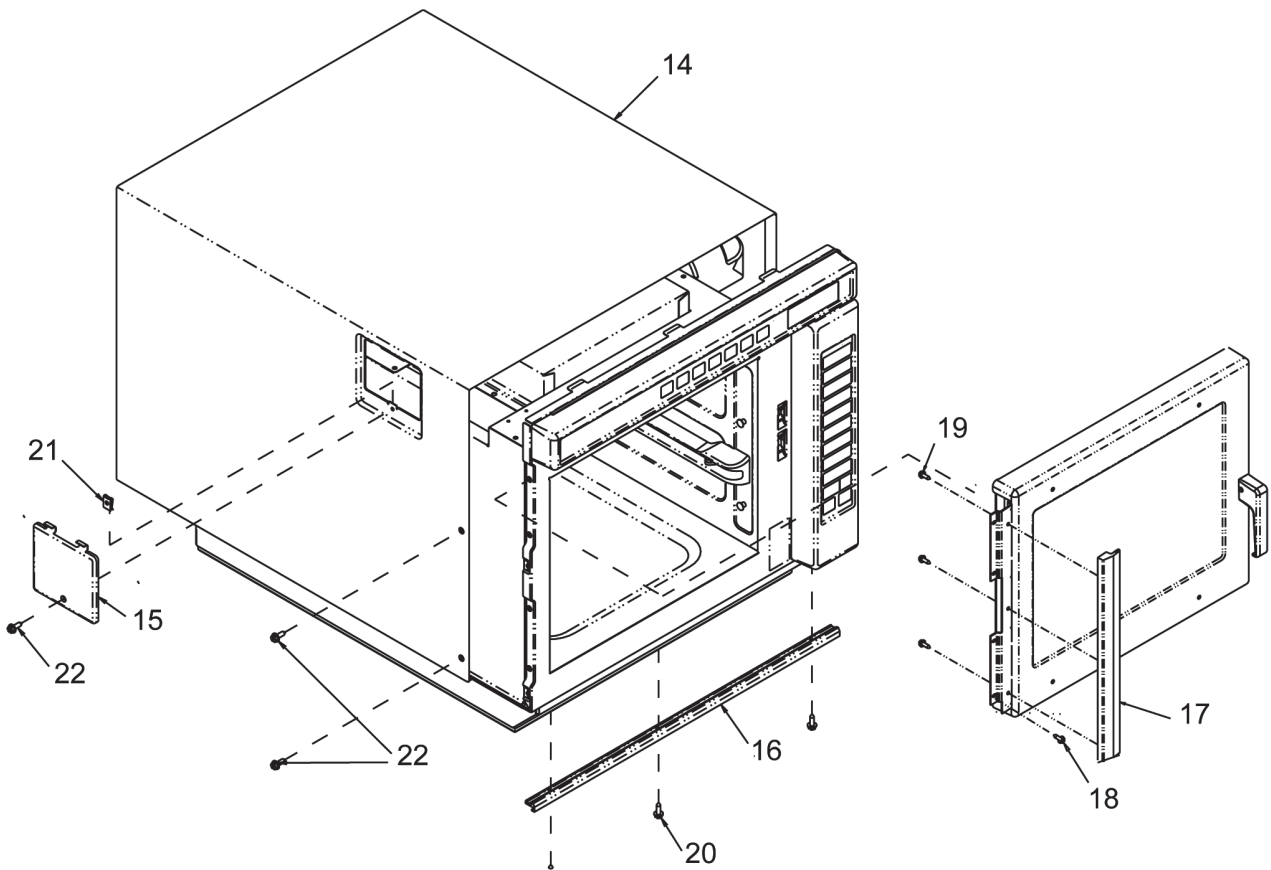

# STIRRER SYSTEM / OVEN TRAY

Зип Общепит

vsezip.ru

+7(812)987-08-81

Seite	Pos	Kredtor Artikel Nr.	GB
001	001	59002096	BASEPAN ASSY, ACE14
001	002	59002087	TRANSFORMER, HV
001	003	59002081	MAGNETRON
001	004	13080901	BRKT - TCO MTG
001	005	M0229916	SCREW-TC
001	006	12990526	SCREW-SM/HEX RoHS
001	007	12991605	SCREW
001	008	13041602	SCREW
001	009	B5684121	THERMAL CUTOUT
001	010	59002182	HARNESS - WIRING
001	011	M0571003	BUSHING-SNAP
001	012	12990526	SCREW-SM/HEX RoHS
001	013	59001208	SCREW, HEX HEAD
001	014	13045501	NUT-#6 KEPS
001	015	M0272503	WASHER, #6 LOCK
001	016	13042201	SCREW
001	017	13069001	BRKT- CAPACITOR
001	018	12992305	SCREW-TF/HEX RoHS
001	019	59002153	CAPACITOR-.74
001	020	R9800022	KIT, DIODE
001	021	12990524	SCREW-SM/HEX RoHS
001	022	12136503	BLOCK-1 POLE FUSE
001	023	12990607	SCREW
001	024	M0805102	FUSE-15A
001	025	13045501	NUT-#6 KEPS
001	026	12130001	FILTER-LINE
001	027	M0293511	STUD 6
002	001	B5706704	BLADE, FAN
002	002	10773308	MOTOR-BLOWER
002	003	12000816	BLOWER BRACKET
002	004	10977801	TRANSITION-BLOWER
002	005	10091101	BLOCK-FUSE
002	006	10797203	SCROLL WELD
002	007	M0805203	FUSE-20A
002	008	C3670809	WHEEL-BLOWER
002	009	12990522	SCREW-SM/HEX RoHS
002	010	12990526	SCREW-SM/HEX RoHS
002	011	12002901	FLUE DUCT WELD
002	012	M0571001	BUSHING-SNAP
002	013	12018102	DUCT-MAG/WVGD
002	014	59004051	BOARD, HV
002	015	12360509	SWITCH - INTERLOCK
002	016	13042901	SCREW-THUMB RoHS
002	017	10853102	GRILLE-AIR INLET
002	018	12876603	SCREW
002	019	12523203	RACK GUIDE ASSY
002	020	12990526	SCREW-SM/HEX RoHS
002	021	14080012	KIT, TUNING STUB- ACE
002	022	12000202	SENSOR-TEMP
002	023	13045501	NUT-#6 KEPS
002	024	12992305	SCREW-TF/HEX RoHS
003	001	59001511	DOOR, OUTER
003	002	59001720	INSULATION, DOOR- LARGE
003	003	59001719	INSULATION, DOOR- SMALL
003	004	12002760	KIT, INNER DOOR W/LATCH & CAPS
003	005	59001869	HINGE, DOOR
003	006	12490902	HANDLE-DOOR
003	007	12576901	INSERT-HANDLE
003	008	M0295503	CAP - SCREW
003	009	M0295502	WASHER-CAP SCREW
003	010	13045502	NUT -#8 KEPS
003	011	12360703	PLUG-HOLE
003	012	59002036	SCREW SET CONE RoHS
003	013	13047001	SCREW-SET/DOG RoHS
003	014	M0310305	PLUG-WHITE BUTTON
003	015	13042701	SCREW-TC/HOLT RoHS
003	016	59001721	SPRING, LATCH
003	017	59002099	TOUCH PANEL TOP
003	018	59002093	TOUCH PANEL SIDE