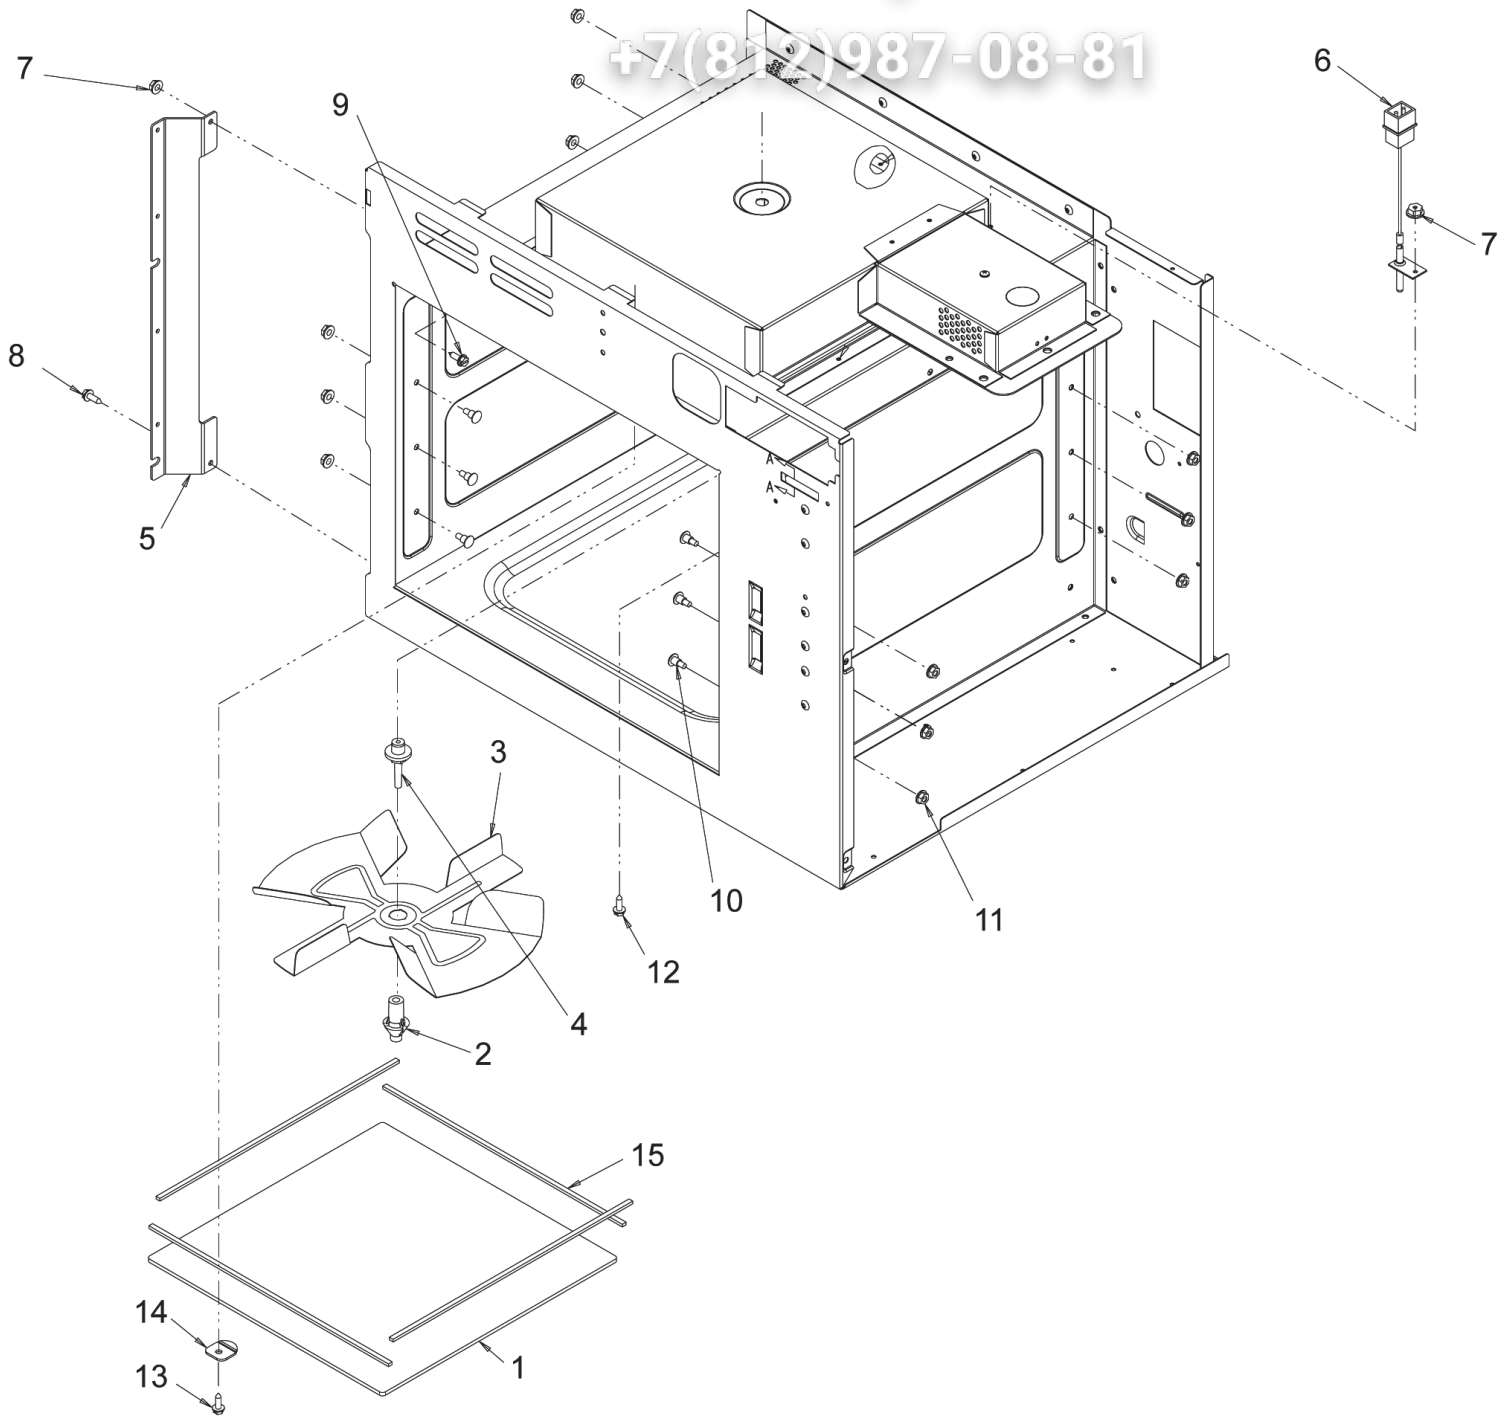

# STIRRER SYSTEM / OVEN TRAY

Зип Общепит

vsezip.ru

+7(812)987-08-81

Seite	Pos	Kreditor Artikel Nr.	GB
001	000	13018301	HARNESS-PC BOARD
001	000	13091201	HARNESS, J2/J4 CONNECTOR & WIRES
001	001	B5706704	BLADE, FAN
001	002	10773306	MOTOR-BLOWER
001	003	12000815	BLOWER BRKT
001	004	10977801	TRANSITION-BLOWER
001	005	10091101	BLOCK-FUSE
001	006	10797203	SCROLL WELD
001	007	M0805205	FUSE-30A
001	008	C3670809	WHEEL-BLOWER
001	009	12990522	SCREW-SM/HEX RoHS
001	010	12990526	SCREW-SM/HEX RoHS
001	011	12002901	FLUE DUCT WELD
001	012	M0571001	BUSHING-SNAP
001	013	12018102	DUCT-MAG/WVGD
001	014	59002083	BOARD, HV
001	015	12002636	KIT, INTERLOCK SWITCH
001	016	13042901	SCREW-THUMB RoHS
001	017	10853102	GRILLE-AIR INLET
001	018	12876603	SCREW
001	019	12523203	RACK GUIDE ASSY
001	020	12990526	SCREW-SM/HEX RoHS
001	021	14080012	KIT, TUNING STUB- ACE
001	022	12000202	SENSOR-TEMP
001	023	13045501	NUT-#6 KEPS
001	024	12992305	SCREW-TF/HEX RoHS
002	000	59002085	HARNESS, DATAKEY
002	001	59001511	DOOR, OUTER
002	002	59001720	INSULATION, DOOR- LARGE
002	003	59001719	INSULATION, DOOR- SMALL
002	004	12002760	KIT, INNER DOOR W/LATCH & CAPS
002	005	59001869	HINGE, DOOR
002	006	12490902	HANDLE-DOOR
002	007	12576901	INSERT-HANDLE
002	008	M0295503	CAP - SCREW
002	009	M0295502	WASHER-CAP SCREW
002	010	13045502	NUT -#8 KEPS
002	011	12360703	PLUG-HOLE
002	012	59002036	SCREW SET CONE RoHS
002	013	13047001	SCREW-SET/DOG RoHS
002	014	M0310305	PLUG-WHITE BUTTON
002	015	13042701	SCREW-TC/HOLT RoHS
002	016	59001721	SPRING, LATCH
002	017	59002099	TOUCH PANEL TOP
002	018	59002093	TOUCH PANEL SIDE
002	019	59002026	TRIAC (40A)
002	020	12210101	SHIELD-TRIAC
002	021	59002095	BOARD,DATA KEY
002	022	M0104106	CLIP-CORD
002	023	10978601	DUCT-BLOWER/MAG
002	024	10978703	COVER - MAG INLET
002	025	59001208	SCREW, HEX HEAD
002	026	12990526	SCREW-SM/HEX RoHS
002	027	12990522	SCREW-SM/HEX RoHS
002	028	59002084	BOARD, DISPLAY
002	029	13042002	SCREW-TF/OVAL RoHS
002	030	59002092	PLUG, DATA KEY
002	031	12529302	SPACER - THERMAL
002	032	12990527	SCREW-SM/HEX RoHS
003	001	12990511	SCREW
003	002	59002159	BLADE, FAN
003	003	12992307	SCREW-TF/HEX RoHS
003	004	59002088	MOTOR,CONVECTION
003	005	31866P01	CUTOUT-THERMAL
003	006	13041602	SCREW
003	007	12990606	SCREW-SM/PAN RoHS
003	008	59001513	HEATER BOX
003	009	12546101	WASHER
003	010	12538001	NUT-CAP