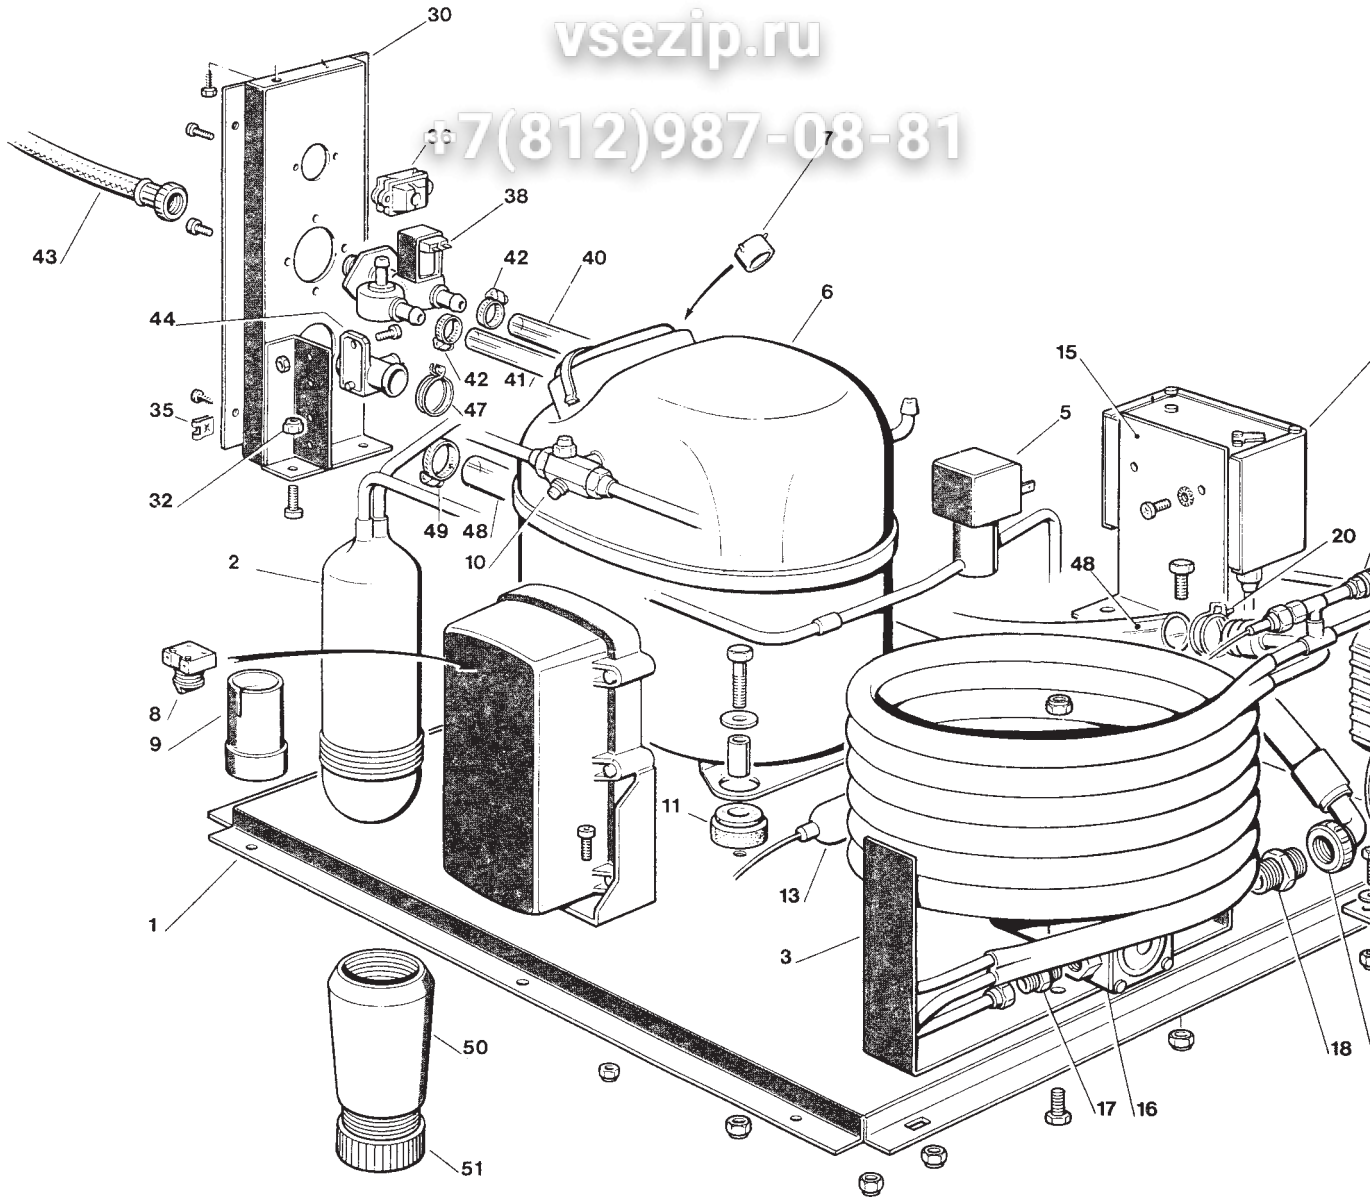

Зип Ощепит

vsezip.ru

7(812)987-08-81

+7(812)987-08-81

Pos. Nr.	Codice Code	Descrizione	Description	Description	Quantità Q.ty Q.tè
1	81420028/0	BASAMENTO	BASE	CHASSIS	1
2	81418396/0	SCAMBIATORE	EXCHANGER ASS'Y	ECHANGER	1
3	81408155/0	CONDENSATORE	CONDENSER	CONDENSATEUR	1
4	19864900/0	VALVOLA DI CARICA	CHARGE VALVE	VANNE DE CHARGE	1
5	19863033/0	VALVOLA GAS	GAS VALVE	VANNE DE GAZ	1
6	19165556/0	COMPRESSORE U.H. TIPO (CAE 44 48Y - R 134)	COMPRESSOR U.H. TYPE S (CAE 44 48Y - R 134)	COMPRESSEUR U.H. TYPE S (CAE 44 48Y - R 134)	1
7	19560133/0	PROTETTORE	PROTECTION	PROTECTEUR	1
8	19621689/0	RELÉ	RELAY	RELAIS	1
9	19180458/0	CONDENSATORE DI SPUNTO	START CONDENSER	CONDENSATEUR DE DEMARRAGE	1
10	19864900/0	VALVOLA DI CARICA	CHARGE VALVE	VANNE DE CHARGE	1
13	19300803/0	FILTRO	DRIER	DESHYDRATEUR	1
14	19797023/0	TERMOSTATO DI SICUREZZA	THERMOSTAT CONTROL		1
15		SUPPORTO	SUPPORT	SUPPORT	1
16	19865611/0	VALVOLA PRESSOSTATICA ACQUA	AUTOMATIC WATER VALVE	VANNE A EAU PRESSOSTATIQUE	1
17	25631013/0	RACCORDO	PIPE FITTING	RACCORD	1
18	19320310/0	RACCORDO	PIPE FITTING	RACCORD	1
19	18562501/0	ELETTROVENTILATORE	FAN MOTOR	VENTILATEUR	1
20	19281324/0	FASCETTA	CLAMP	BANDE	2
30	81418353/0	SUPPORTO	SUPPORT	SUPPORT	1
35	12436401/0	PIASTRINA	PLATE	PLAQUE	4
36	33320523/0	FISSACAVO	CLAMP	BANDE	1
38	19865509/0	ELETTROVALVOLA ACQUA	WATER SOLENOID VALVE	ELECTRO VANNE EAU	1
40	25790620/0	TUBO ACQUA	TUBE	TUYAU	1
41	81428258/0	TUBO ACQUA	TUBE	TUYAU	1
42	19280153/0	FASCETTA	CLAMP	BANDE	2
43	19810111/0	TUBO ALIMENTAZIONE	WATER INLET TUBE	TUYAU ENTREE EAU	1
43A	19350158/0	GUARNIZIONE PER TUBO	GASKET FOR TUBE	GARNITURE POUR TUYAU	1
44	25690806/0	SCARICO	WATER DRAIN PIPE	ECOULEMENT MACHINE	2
47	19281324/0	FASCETTA	CLAMP	BANDE	2
48	25781513/0	TUBO SCARICO	TUBE	TUYAU	1
49	19280912/0	FASCETTA	CLAMP	BANDE	2
50	25460020/0	MANICOTTO	COUPLING	RALLONGE PIED	4
51	25570880/0	PIEDINO	LEVELLING FOOT	PIED	4