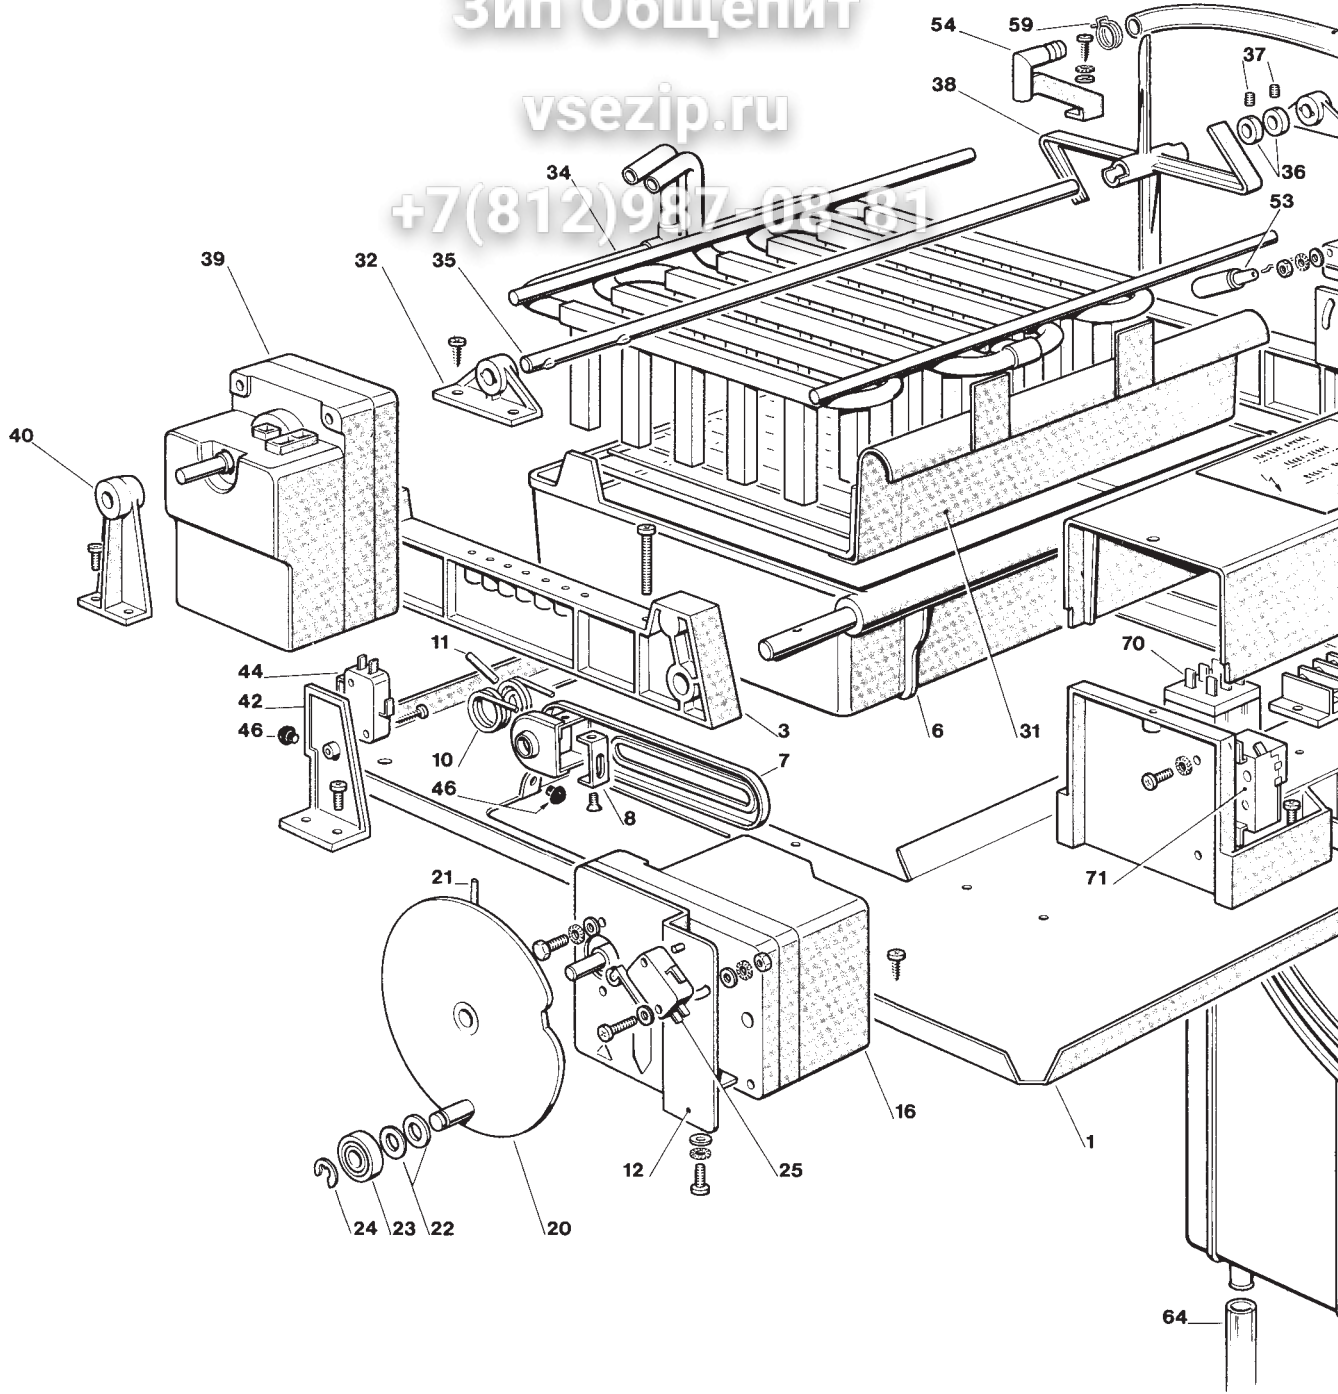

Зип Общепит

vsezip.ru

+7(812)987-08-81

Pos. Nr.	Codice Code	Descrizione	Description	Description	Quantità Q.ty Q.tè
1	25745108/0	TELAIO EVAPORATORE	EVAPORATOR FRAME	SUPPORT DE L'EVAPORATEUR	1
3	25726121/0	SUPPORTO EVAPORATORE	SUPPORT	SUPPORT	1
4	25726122/0	SUPPORTO EVAPORATORE	SUPPORT	SUPPORT	1
6	81423002/0	ASS. BACINELLA	PAN ASS'Y	ENSEMBLE CUVETTE	1
7	81403011/0	LEVA	LEVER	LEVIER	1
8	25325953/1	PIASTRINA	STOP PLATE	PLAQUETTE D'ARRÊT	1
10	25474602/0	MOLLA	SPRING	RESSORT	1
11	25560256/0	PERNO	GUDGEON	PIVOT	1
12	25725429/0	SUPPORTO	SUPPORT	SUPPORT	1
14	12540740/0	ROSETTA	WASHER	RONDELLE	2
15	12521540/0	RONDELLA	WASHER	RONDELLE	2
16	19440065/0	MOTORIDUTTORE RIBALTAMENTO	HARVEST MOTOR	MOTOREDUCTEUR DE RENVERSEMENT	1
16A	81413041/0	ASSIEME MOTORIDUTTORE/ DISCO/SUPPORTO/MICRO	MOTOR/SUPPORT/CAM/ MICRO/ASS'Y	ENSEMBLE MOTOREDUCTEUR/ SUPPORT/CAME/MICRO	1
20	81413043/0	DISCO	CAM	CAME	1
21	12639300/0	SPINA	PIN	GOUPILLE	1
22	25654016/0	RONDELLA	WASHER	RONDELLE	2
23	25110911/0	BUSSOLA	BUSH	DOUILLE	1
24	12000950/0	SEGER	SEGER	BAGUE D'ARRÊT	1
25	19410209/0	MICRO	MICRO	MICRO	1
31	81423063/0	CONVOGLIATORE	DEFLECTOR	CONVOYEUR	1
32	25726115/3	SUPPORTO ALBERO PALETTE	PADDLE SHAFT SUPPORT	SUPPORT ARBRE PALETTES	2
34	81422040/0	EVAPORATORE	EVAPORATOR	EVAPORATEUR	1
35	25030011/0	ALBERO PALETTE	PADDLE SHAFT	ARBRE PALETTES	1
36	25110914/0	BUSSOLA	BUSH	DOUILLE	2
38	25545520/2	PALETTA	PADDLE	PALETTE	11
39	19440059/0	MOTORIDUTTORE PALETTE	PADDLE MOTOR	MOTOREDUCTEUR DES PALETTES	1
40	25725433/0	SUPPORTO MOTORIDUTTORE	SUPPORT	SUPPORT	1
42	25525419/0	SUPPORTO	SUPPORT	SUPPORT	1
44	19410209/0	MICRO	MICRO	MICRO	1
46	19350302/0	GOMMINO	RUBBER	CAPSULE	2
47-53	81409179/0	ASSIEME MICRO GALLEGGIANTE	MICRO/FLOAT BALL ASS'Y	ENSEMBLEMICRO/FLOTTEUR	1
54	25300000/0	RACCORDO ENTRATA ACQUA	WATER INLET TUBE	TUYAU ENTREE EAU	1
58	25790620/0	TUBO H₂O	TUBE	TUYAU	1
59	19280700/0	FASCETTA	CLAMP	BANDE	1
60	25474605/0	MOLLA	SPRING	RESSORT	1
61	25820080/0	VASCETTA RECUPERO	PAN	BAC	1
63	81410690/0	GRIGLIA	GRID	GRILLE	1
64	25790604/0	TUBO SCARICO	DRAIN PIPE	TUYAU D'ECOULEMENT	1
65	25690230/0	BASE CABLAGGIO	ELECTRICAL BOX	BOITIER ELECTRIQUE	1
67	25160705/0	COPERCHIO	COVER	COUVERCLE	1
70	19620107/0	RELÈ	RELAY	RELAIS	1
71	19797018/0	TERMOSTATO	THERMOSTAT	THERMOSTAT	1
74	33489251/0	MORSETTIERA	TERMINAL BOARD	BLOC DE RACCORDEMENT	1