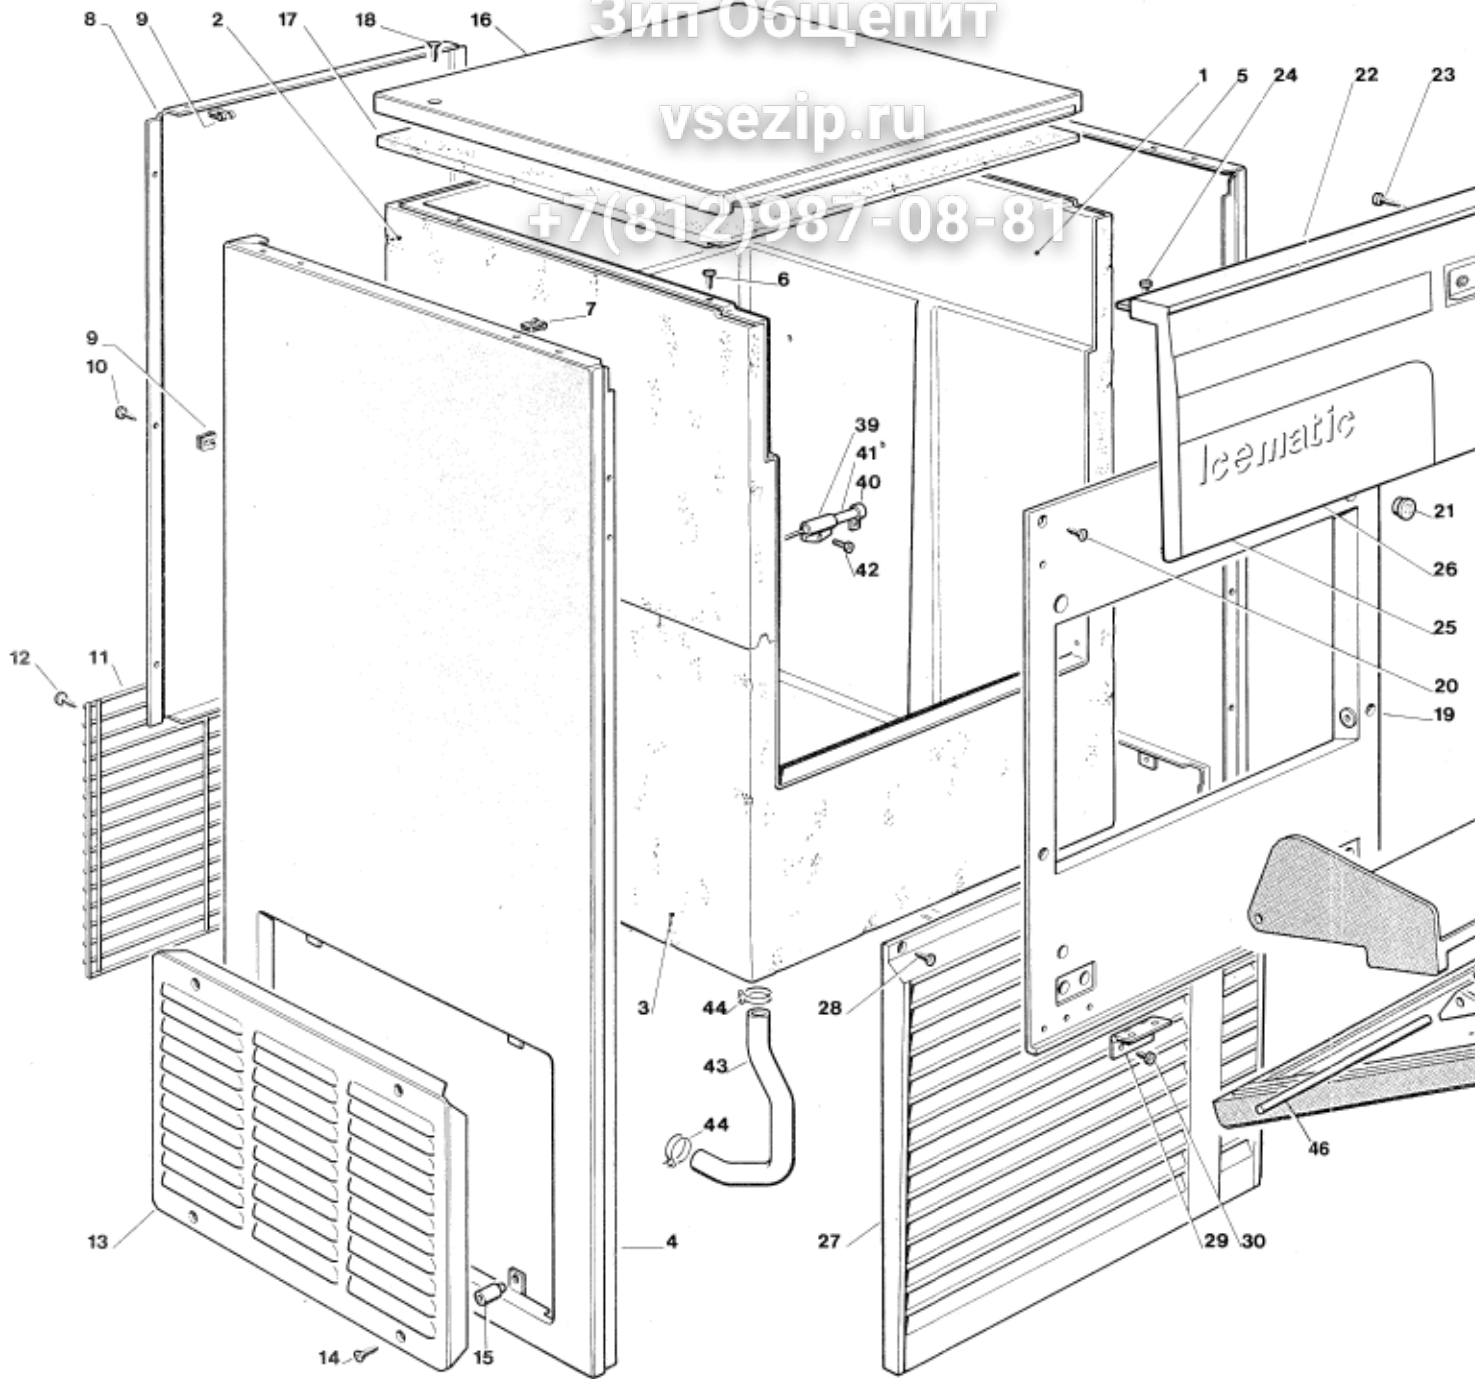

Зип Общепит

vsezip.ru

+7(812)987-08-81

2

**+7(812)987-08-81**

Pos. Nr.	Codice Code	Descrizione	Description	Description	Quantità Q.ty Q.tè
2	81421165/0	ASSIEME CONTENITORE	ICE BIN	ENSEMBLE CUVE	1
1	81421165/0	ASSIEME CONTENITORE	ICE BIN	ENSEMBLE CUVE	1
3	81421165/0	ASSIEME CONTENITORE	ICE BIN	ENSEMBLE CUVE	1
4	25330566/Q	FIANCO SINISTRO	LEFT SIDE	PANNEAU GAUCHE	1
4A	25330570/0	FIANCO SINISTRO INOX	INOX LEFT SIDE	PANNEAU GAUCHE INOX	1
5	25330565/Q	FIANCO DESTRO	RIGHT SIDE	PANNEAU DROITE	1
5A	25330569/0	FIANCO DESTRO INOX	INOX RIGHT SIDE	PANNEAU DROITE INOX	1
7	12436400/0	PIASTRINA	PLATE	PLAQUETTE	21
8	25700019/Q	PANNELLO POSTERIORE	BACK PANEL	PANNEAU POSTERIEUR	1
8A	25700018/0	PANNELLO POSTERIORE INOX	INOX BACK PANEL	PANNEAU POSTERIEUR INOX	1
9	12436400/0	PIASTRINA	PLATE	PLAQUETTE	4
11	81420685/0	GRIGLIA POSTERIORE	BACK GRID	GRILLE ARRIERE	1
13	25610025/0	PRESA D'ARIA	AIR INTAKE	PRISE D'AIR	2
13A	25610089/0	PRESA D'ARIA INOX	INOX AIR INTAKE	PRISE D'AIR INOX	1
15	19356001/0	DISTANZIALE	SPACER	ENTRETOISE	8
16	25160813/0	COPERCHIO	COVER	COUVERCLE	1
16A	25160812/0	COPERCHIO INOX	INOX COVER	COUVERCLE INOX	1
17	25550066/0	PANNELLO ISOLANTE	INSULATOR PANEL	PANNEAU ISOLANT	1
19	25165494/0	CORNICE	FRAME	CORNICHE	1
21	41109519/0	MAGNETE	MAGNET	MAGNETO	2
22	25175527/0	CRUSCOTTO	FRONT PANEL	FRONT PANNEAU	1
26	25740044/0	TARGHETTA	LABEL	ETIQUETTE	1
27	25610105/0	PRESA D'ARIA	AIR INTAKE	PRISE D'AIR	1
27A	25610105/0	PRESA D'ARIA INOX	INOX AIR INTAKE	PRISE D'AIR INOX	1
29	19120050/0	CERNIERA	HINGE	CHARNIERE	2
31	81420528/0	ASSIEME PORTA	COMPLETE DOOR	PORTE COMPLETE	1
31A	25600189/0	PORTA	DOOR	DOOR	1
36	25260470/0	DEFLETTORE	DOOR DEFLECTOR	DEFLECTEUR	1
37	25560151/0	BUSSOLA	BUSH	DOUILLE	1
39	25726141/0	SUPPORTO TERMOSTATO	SUPPORT	SUPPORT	1
40	25726140/0	SUPPORTO TERMOSTATO	SUPPORT	SUPPORT	1
41	19797018/0	TERMOSTATO	THERMOSTAT	THERMOSTAT	1
43	25790621/0	TUBO SCARICO	TUBE	TUYAU	1
44	19281332/0	FASCETTA	CLAMP	BANDE	2
45	19500100/0	PALETTA	ICE SCOOP	PELLE A GLACE	1
-	19810114/0	TUBO SCARICO MACCHINA	DRAIN WATER PIPE	TUYAU DE DECHARGE MACHINE	1
46	25030020/0	PERNO	SHAFT	ARBRE	1
49	25726279/0	SUPPORTO	SUPPORT	SUPPORT	2
50	19120434/0	CHIUSURA PUSH	PUSH LOCK	FERMETURE "PUSH"	1
51	33400053/0	INTERRUTTORE LUMINOSO VERDE	GREEN LIGHT SWITCHC	INTERRUPTEUR LUMINEUX VERT	1
52	25570459/0	PIASTRA SUPP. COM. AIR VERSION	CONTROL SUP. PLATE FOR AIR COOLED VERS.	PLAQUE SUPPORT COMMANDES - VERS. AVEC COND. À AIR	1
52A	25570460/0	PIASTRA SUPP. COM. WATER VERS.	CONTROL SUP. PLATE FOR WATER COOLED VERS.	PLAQUE SUPPORT COMMANDES - VERS. AVEC COND. À EAU	1
53	25161138/0	COPERCHIO COMANDI	COVER BOX CONTROL	COUVERCLE	1
54	33470507/0	SPIA LUMINOSA ROSSA	RED LIGHT ALLARM	ALARME LUMINEUX ROUGE	1
55	19797028/0	TERMOSTATO DI SIC. VERS. ACQUA	SAFETY THERMOSTAT WATER VERS.	THERMOSTAT	1
56	25352504/0	FRONTALINO PER VERSIONE BLU	FRONTAL PANEL FOR BLUE VERS.	PETIT PANNEAU FRONTAL VERSION BLEUE	1
56A	25352505/0	FRONTALINO PER VERSIONE INOX	FRONTAL PANEL FOR STAINLESS STEEL VERS.	PETIT PANNEAU FRONTAL VERSION INOX	1