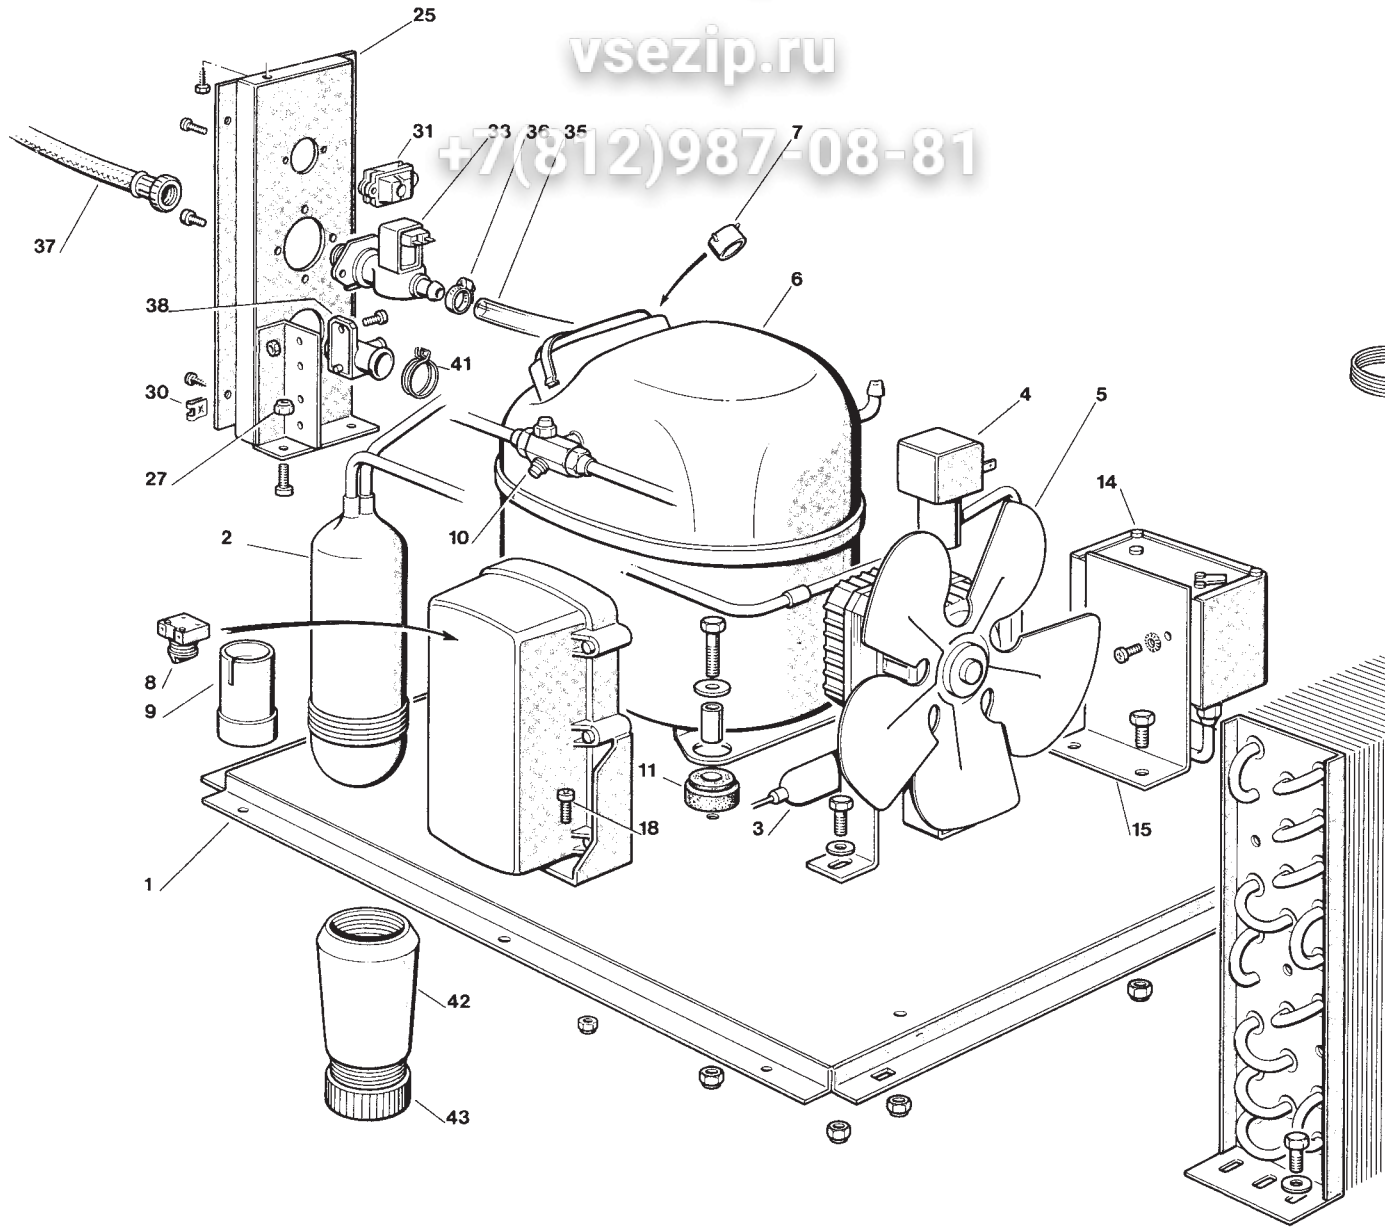

Зип Ощепит

vsezip.ru

+7(812)987-08-81

Pos. Nr.	Codice Code	Descrizione	Description	Description	Quantità Q.ty Q.tè
1	81420028/0	ASSIEME BASAMENTO	BASE	CHASSIS	1
2	81418396/0	ASSIEME SCAMBIATORE	EXCHANGER ASS'Y	ECHANGEUR	1
3	19300803/0	FILTRO	DRIER	DESHYDRATEUR	1
4	19863033/0	VALVOLA GAS	GAS VALVE	VANNE DE GAZ	1
5	18562498/0	MOTORE PER VENTILATORE	FAN MOTOR	MOTEUR POUR VENTILATEUR	1
5A	18740024/0	VENTOLA PER VENTILATORE	PROPELLER BLADES	VENTILATEUR	1
6	19165556/0	COMPRESSORE U.H. (CAE 4448Y R 134)	COMPRESSOR (CAE 4448Y R 134)	COMPRESSEUR (CAE 4448Y R 134)	1
7	19560133/0	PROTETTORE	PROTECTION	PROTECTEUR	1
8	19621689/0	RELÈ	RELAY	RELAIS	1
9	19180458/0	CONDENSATORE DI SPUNTO	START CONDENSER	CONDENSATEUR DE DEMARRAGE	1
13	19177505/0	CONDENSATORE	CONDENSER	CONDENSATEUR	1
14	19550372/0	PRESSOSTATO	PRESSURE CONTROL	PRESSOSTAT	1
		(FINO LUGLIO 2000)	(TILL JULY 2000)	(JUSQU'À JULLET 2000)	
14A	19797025/0	TERMOSTATO CONDENSATORE (DA LUGLIO 2000)	PRESSURE THERMOSTAT (FROM JULY 2000)	THERMOSTAT CONDENSEUR (DE JUILLET 2000)	
15	25725437/0	SUPPORTO	SUPPORT	SUPPORT	1
24	12291600/0	DADO	NUT	ECROU	2
25	81418352/0	SUPPORTO	SUPPORT	SUPPORT	1
27	12291600/0	DADO	NUT	ECROU	2
30	12436401/0	PIASTRINA	PLATE	PLAQUE	4
31	33320253/0	FISSACAVO	CLAMP	BANDE	1
32	12726404/0	VITE	SCREW	VIS	2
33	19865502/0	ELETTROVALVOLA H₂O	WATER SOLENOID VALVE	ELECTROVANNE EAU	1
35	25790658/0	TUBO H₂O	TUBE	TUYAU	1
36	19280153/0	FASCETTA	CLAMP	BANDE	1
37	19810111/0	TUBO ALIMENTAZIONE	WATER INLET TUBE	TUYAU ENTREE EAU	1
37	19350158/0	GUARNIZIONE TUBO	GASKET	GARNITURE	2
38	25690806/0	SCARICO H₂O	WATER DRAIN PIPE	ECOULEMENT MACHINE	1
40	12291600/0	DADO	NUT	ECROU	1
41	19281324/0	FASCETTA	CLAMP	BANDE	1
42	25460020/0	MANICOTTO	COUPLING	RALLONGE PIED	4
43	25570880/0	PIEDINO	LEVELLING FOOT	PIED	4