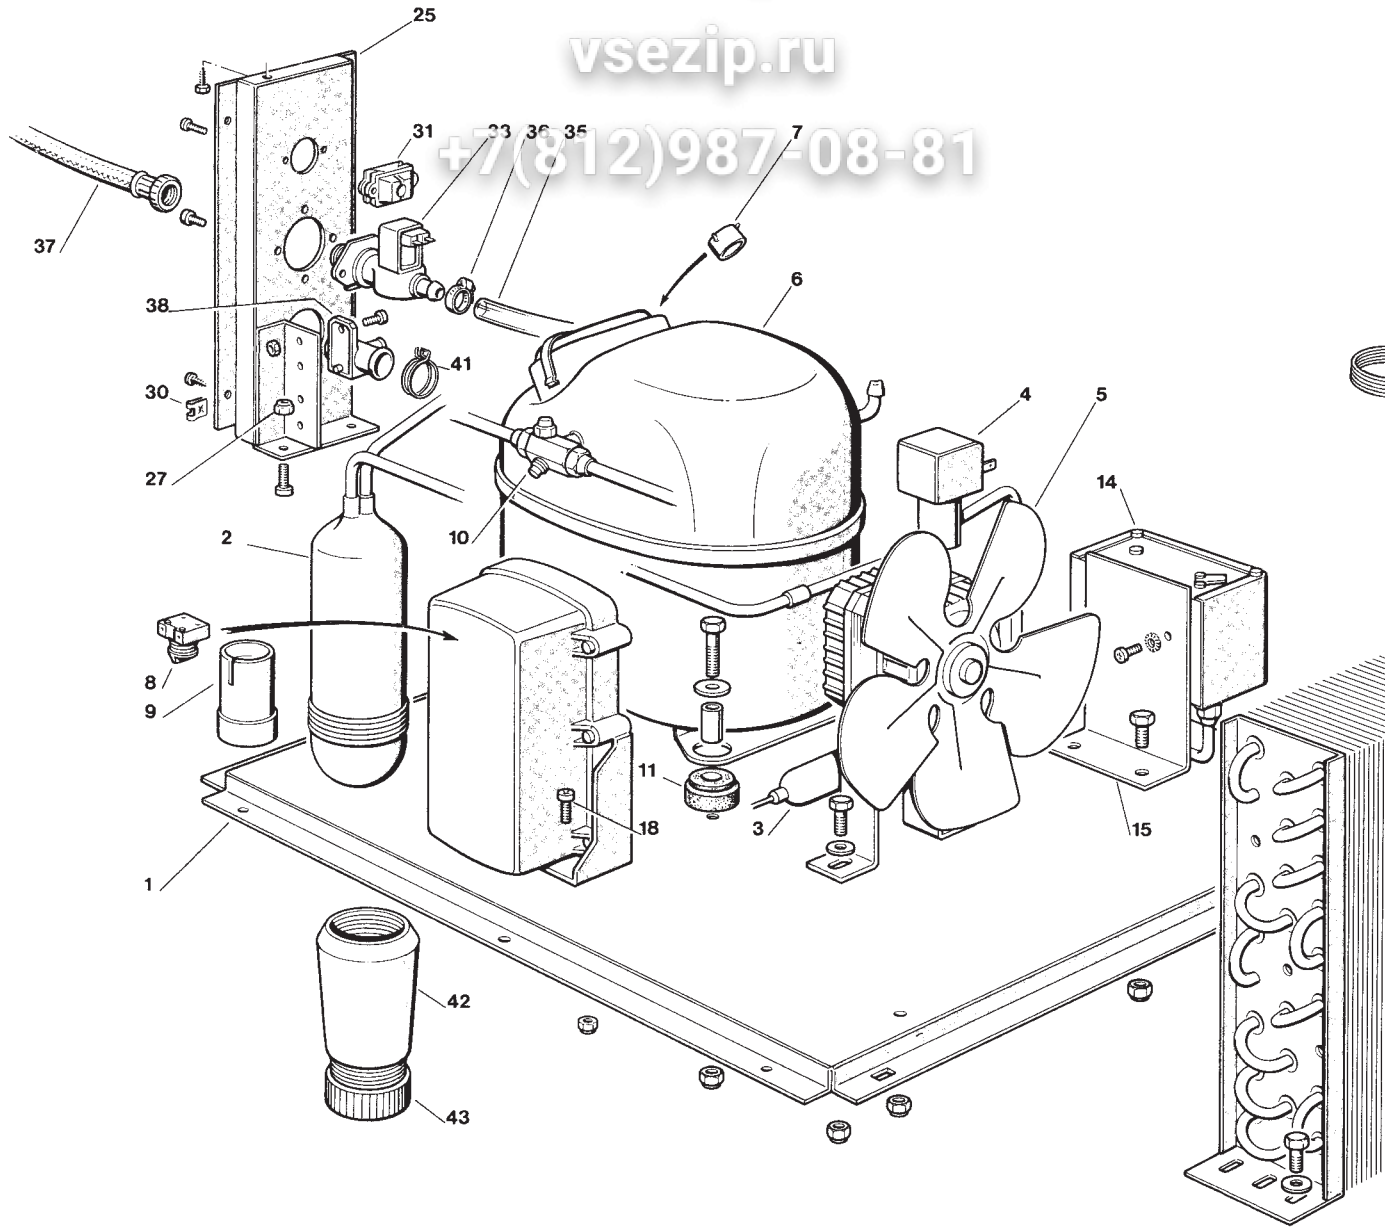

Зип Ощепит

vsezip.ru

+7(812)987-08-81

Pos. Nr.	Codice Code	Descrizione	Description	Description	Quantità Q.ty Q.tè
1	81420028/0	ASSIEME BASAMENTO	BASE	CHASSIS	1
2	81418396/0	ASSIEME SCAMBIATORE	EXCHANGER ASS'Y	ECHANGEUR	1
3	19300803/0	FILTRO	DRIER	DESHYDRATEUR	1
4	19863033/0	VALVOLA GAS	GAS VALVE	VANNE DE GAZ	1
5	18562498/0	MOTORE PER VENTILATORE	FAN MOTOR	MOTEUR POUR VENTILATEUR	1
5A	18740024/0	VENTOLA PER VENTILATORE	PROPELLER BLADES	VENTILATEUR	1
6	19165556/0	COMPRESSORE U.H. (CAE 4448Y R 134)	COMPRESSOR (CAE 4448Y R 134)	COMPRESSEUR (CAE 4448Y R 134)	1
7	19560133/0	PROTETTORE	PROTECTION	PROTECTEUR	1
8	19621689/0	RELÈ	RELAY	RELAIS	1
9	19180458/0	CONDENSATORE DI SPUNTO	START CONDENSER	CONDENSATEUR DE DEMARRAGE	1
13	19177505/0	CONDENSATORE	CONDENSER	CONDENSATEUR	1
14	19550372/0	PRESSOSTATO	PRESSURE CONTROL	PRESSOSTAT	1
		(FINO LUGLIO 2000)	(TILL JULY 2000)	(JUSQU'À JULLET 2000)	
14A	19797025/0	TERMOSTATO CONDENSATORE (DA LUGLIO 2000)	PRESSURE THERMOSTAT (FROM JULY 2000)	THERMOSTAT CONDENSEUR (DE JUILLET 2000)	
15	25725437/0	SUPPORTO	SUPPORT	SUPPORT	1
24	12291600/0	DADO	NUT	ECROU	2
25	81418352/0	SUPPORTO	SUPPORT	SUPPORT	1
27	12291600/0	DADO	NUT	ECROU	2
30	12436401/0	PIASTRINA	PLATE	PLAQUE	4
31	33320253/0	FISSACAVO	CLAMP	BANDE	1
32	12726404/0	VITE	SCREW	VIS	2
33	19865502/0	ELETTROVALVOLA H ₂ O	WATER SOLENOID VALVE	ELECTROVANNE EAU	1
35	25790658/0	TUBO H ₂ O	TUBE	TUYAU	1
36	19280153/0	FASCETTA	CLAMP	BANDE	1
37	19810111/0	TUBO ALIMENTAZIONE	WATER INLET TUBE	TUYAU ENTREE EAU	1
37	19350158/0	GUARNIZIONE TUBO	GASKET	GARNITURE	2
38	25690806/0	SCARICO H ₂ O	WATER DRAIN PIPE	ECOULEMENT MACHINE	1
40	12291600/0	DADO	NUT	ECROU	1
41	19281324/0	FASCETTA	CLAMP	BANDE	1
42	25460020/0	MANICOTTO	COUPLING	RALLONGE PIED	4
43	25570880/0	PIEDINO	LEVELLING FOOT	PIED	4