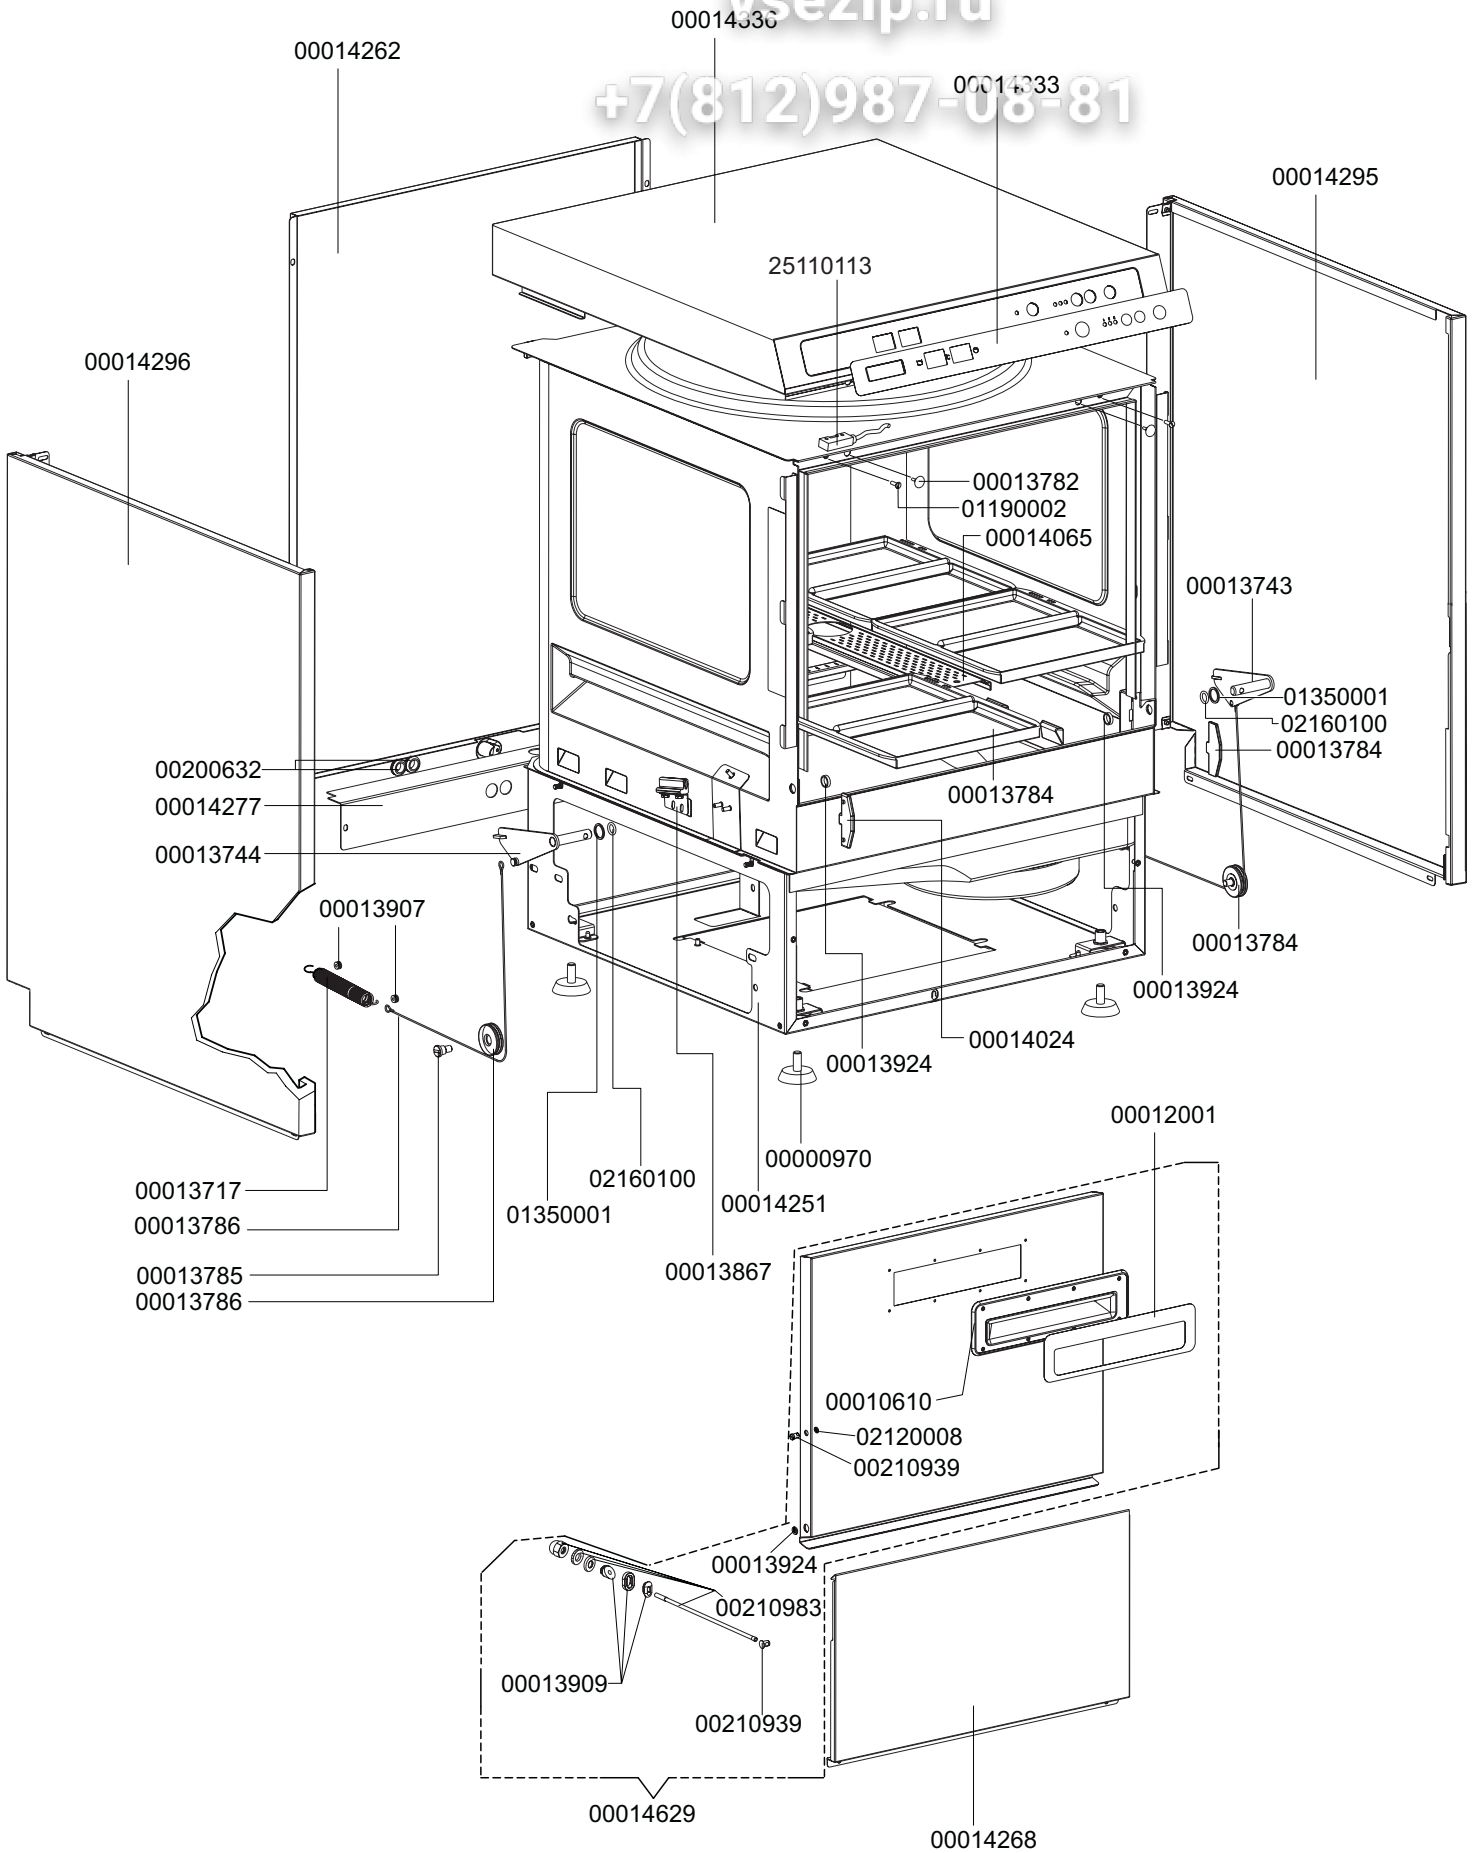

Зип Общепит

vsezip.ru

LS 05
+7(812)987-08-81

TAV 2
Зип-Общепит

vsezip.ru

+7(812)987-08-81

30100001 (3x4 mm²)

30100002 (5x2.5 mm²) *
 30100003 (5x4 mm²)