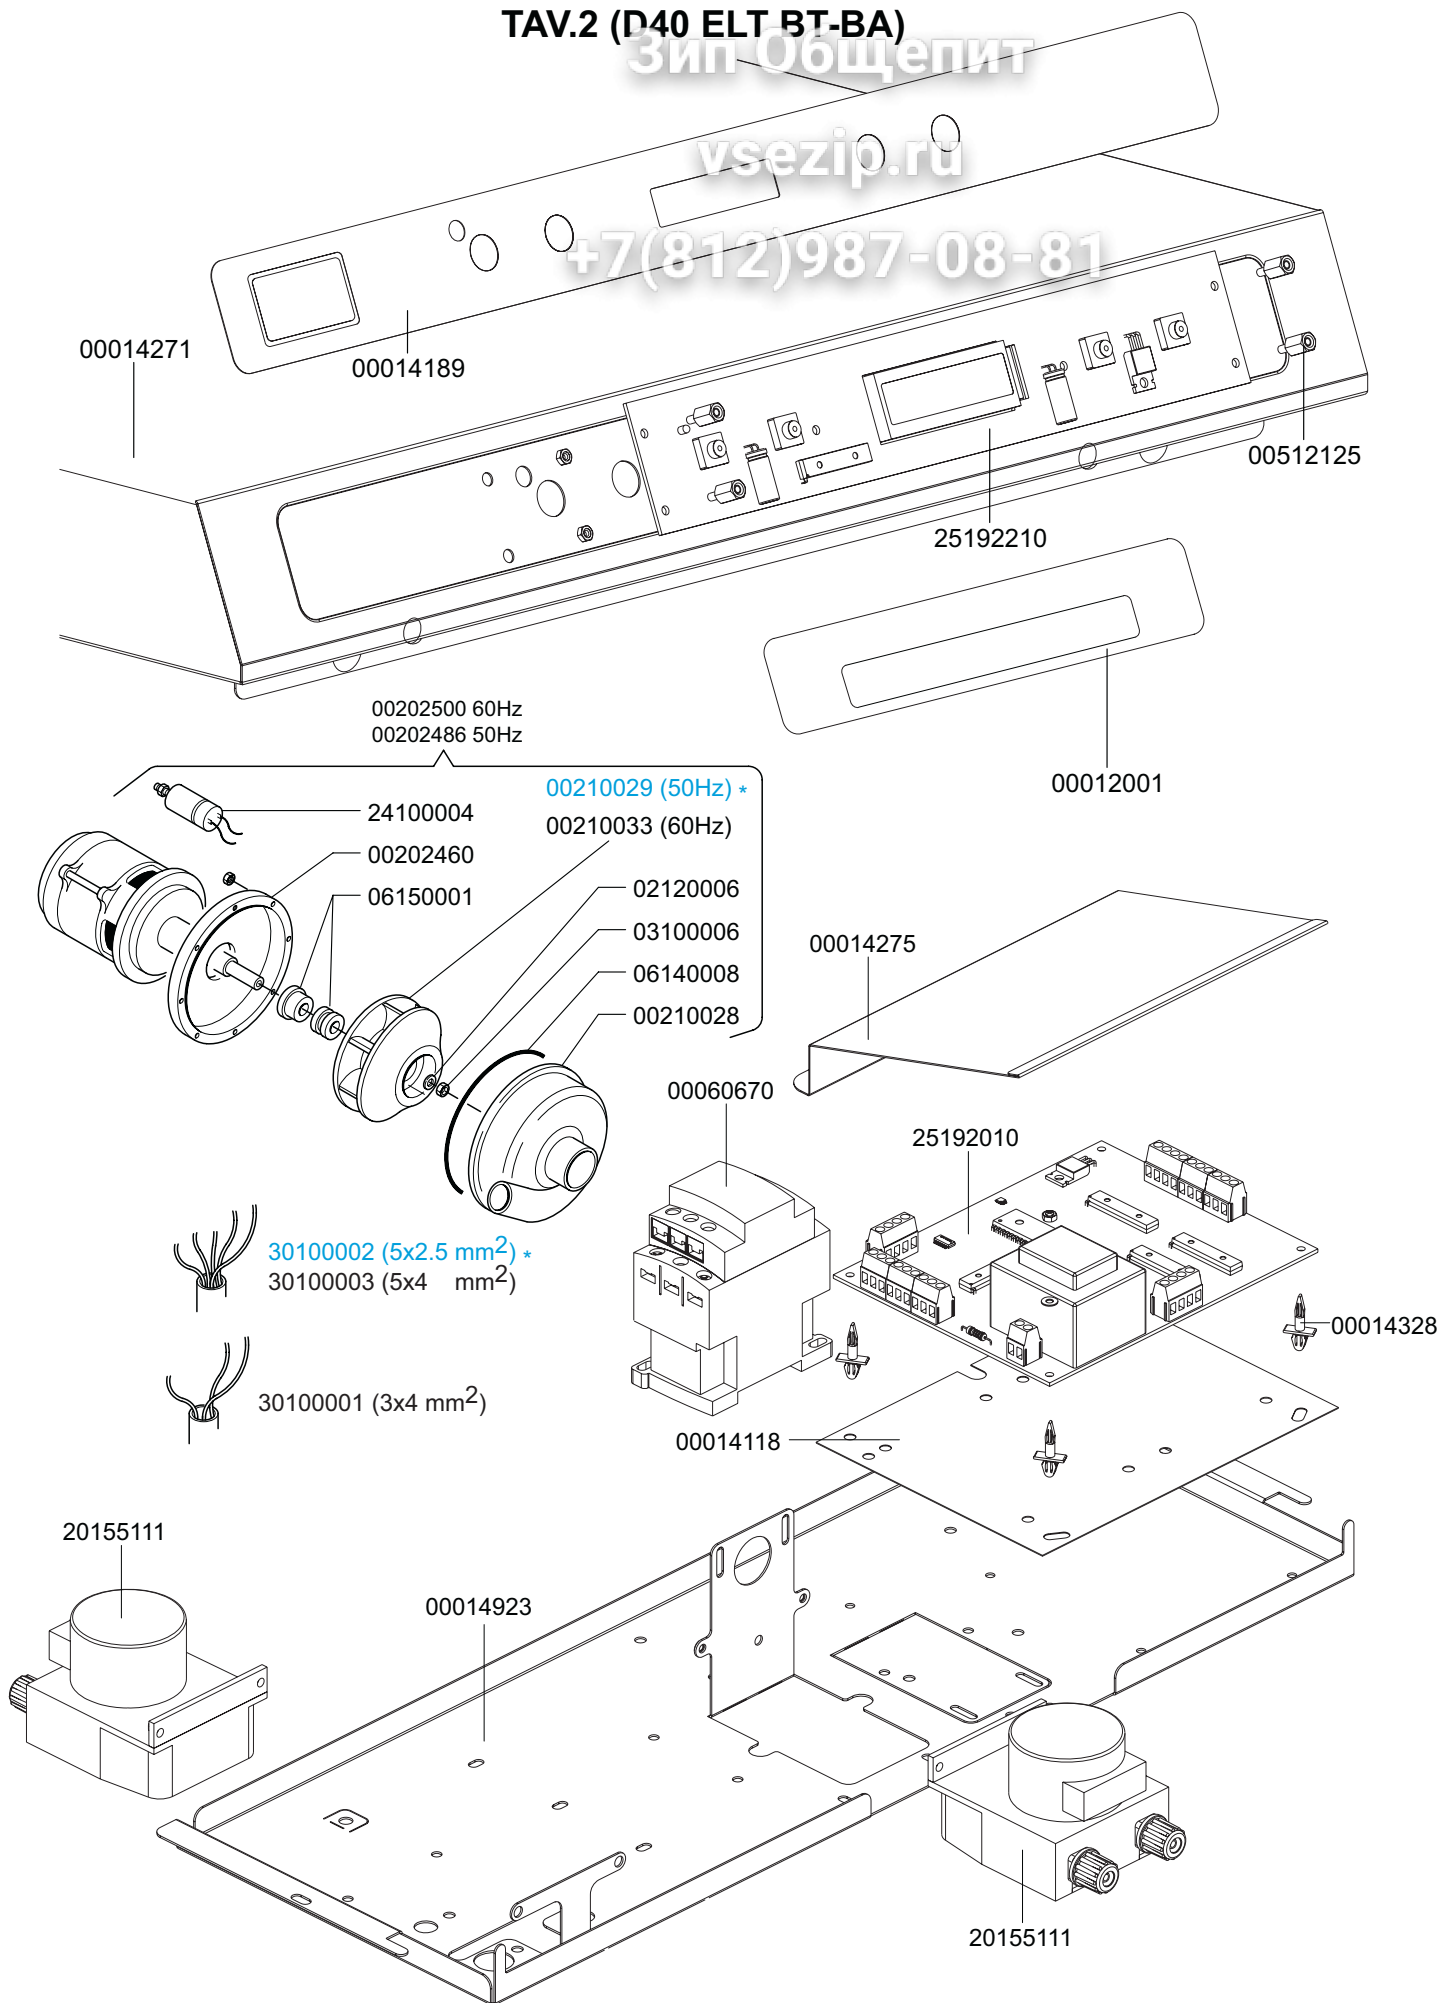

TAV.2 (D40 ELT BT-BA)

Зип-Общепит

vsezip.ru

+7(812)987-08-81