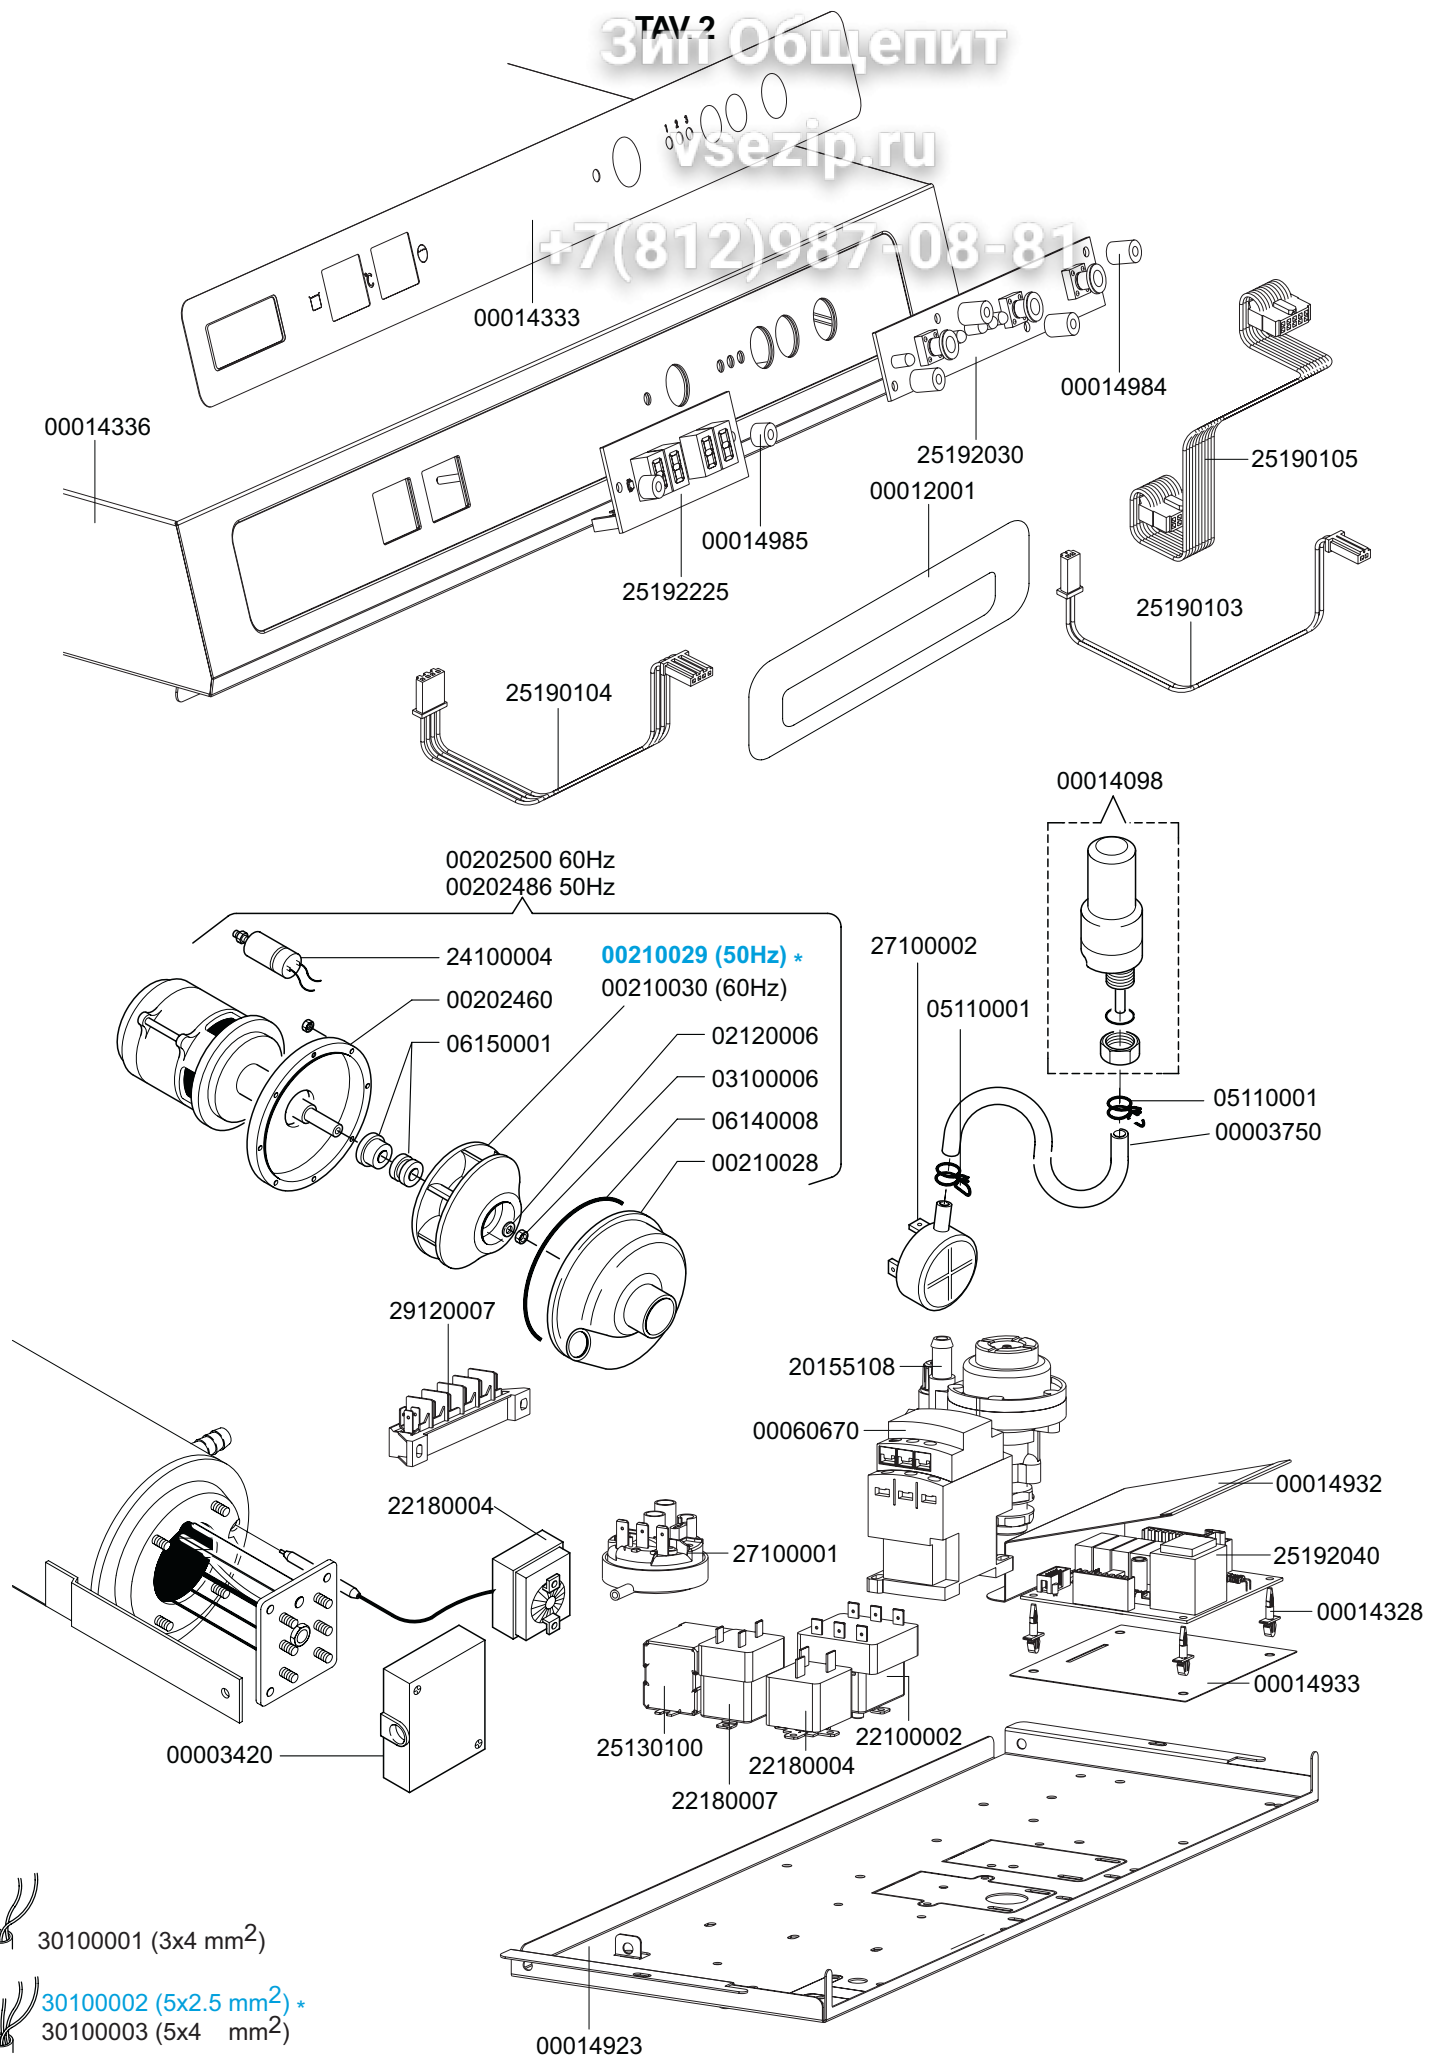

Зип Общепит

vsezip.ru

LS 05
+7(812)987-08-81

TAV 2
Зип-Общепит

vsezip.ru

+7(812)987-08-81

30100001 (3x4 mm²)

30100002 (5x2.5 mm²) *
 30100003 (5x4 mm²)

00007020

00206721

00006920

00007180

00007120

00206751

00007200