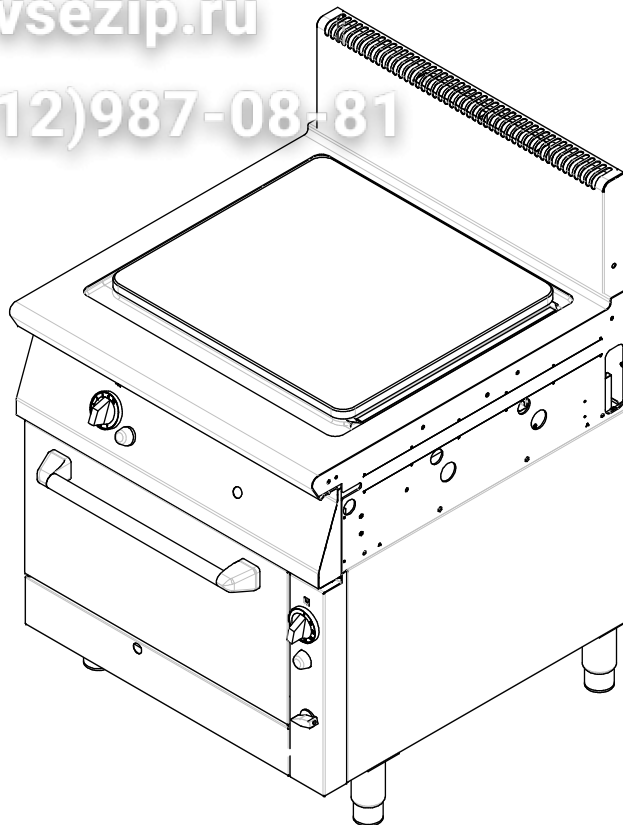

Зип Общепит

8GPSUBO/80

8GPSUBG/80

8GPSUBE/80

vsezip.ru

+7(812)987-08-81

Serie Serie Série	Modello Modell Modèle	Codice Kodex Code	AM0115745225 AM0115745226 AM0115745227	Tav. Detail Détail
CHEF 850	8GPSUBO/80 8GPSUBE/80 8GPSUBG/80			1/5
Primo numero di serie Erste Seriennummer First serial number Première numéro de série	Ultimo numero di serie Letzte Seriennummer Last serial number Dernière numéro de série	Revisione Revision Révision		00
Disegnato Gezeichnet	Approvato Geprüft	File Esploso.idw	45225-45226 45227 8GPSUB...	Data Datum 13/11/2013
MASARIN				

ambach
GROSSKÜCHENTECHNIK · GRANDI CUCINE