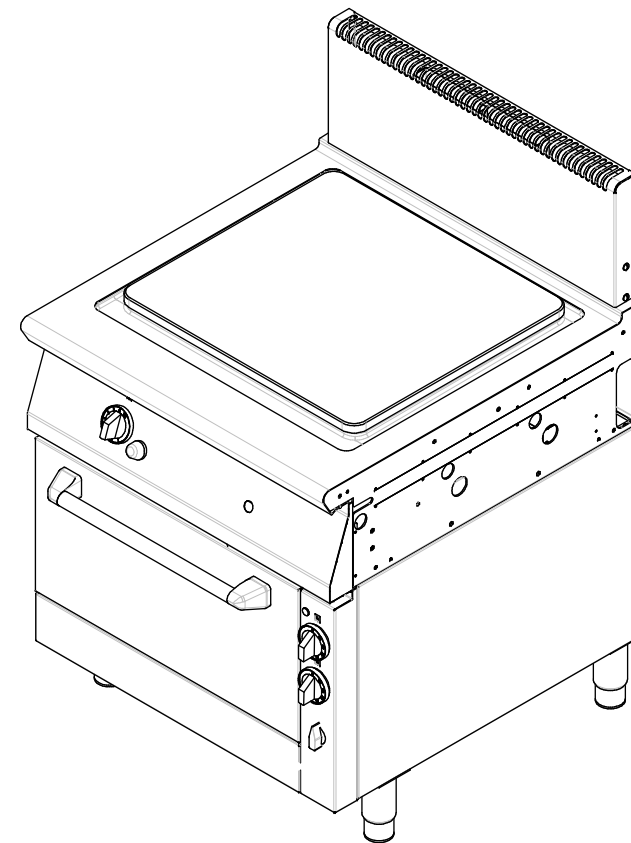

Зип Общепит

8GPSUBO/80

8GPSUBG/80

8GPSUBE/80

vsezip.ru

+7(812)987-08-81

Serie Serie Série	Modello Modell Modèle	Codice Kodex Code	AM0115745225 AM0115745226 AM0115745227	Tav. Detail Détail
CHEF 850	8GPSUBO/80 8GPSUBE/80 8GPSUBG/80			1/5
Primo numero di serie Erste Seriennummer First serial number Première numéro de série	Ultimo numero di serie Letzte Seriennummer Last serial number Dernière numéro de série	Revisione Revision Révision		00
Disegnato Gezeichnet	Approvato Geprüft	File Esploso.idw	45225-45226 45227 8GPSUB...	Data Datum 13/11/2013
MASARIN				

ambach
GROSSKÜCHENTECHNIK · GRANDI CUCINE