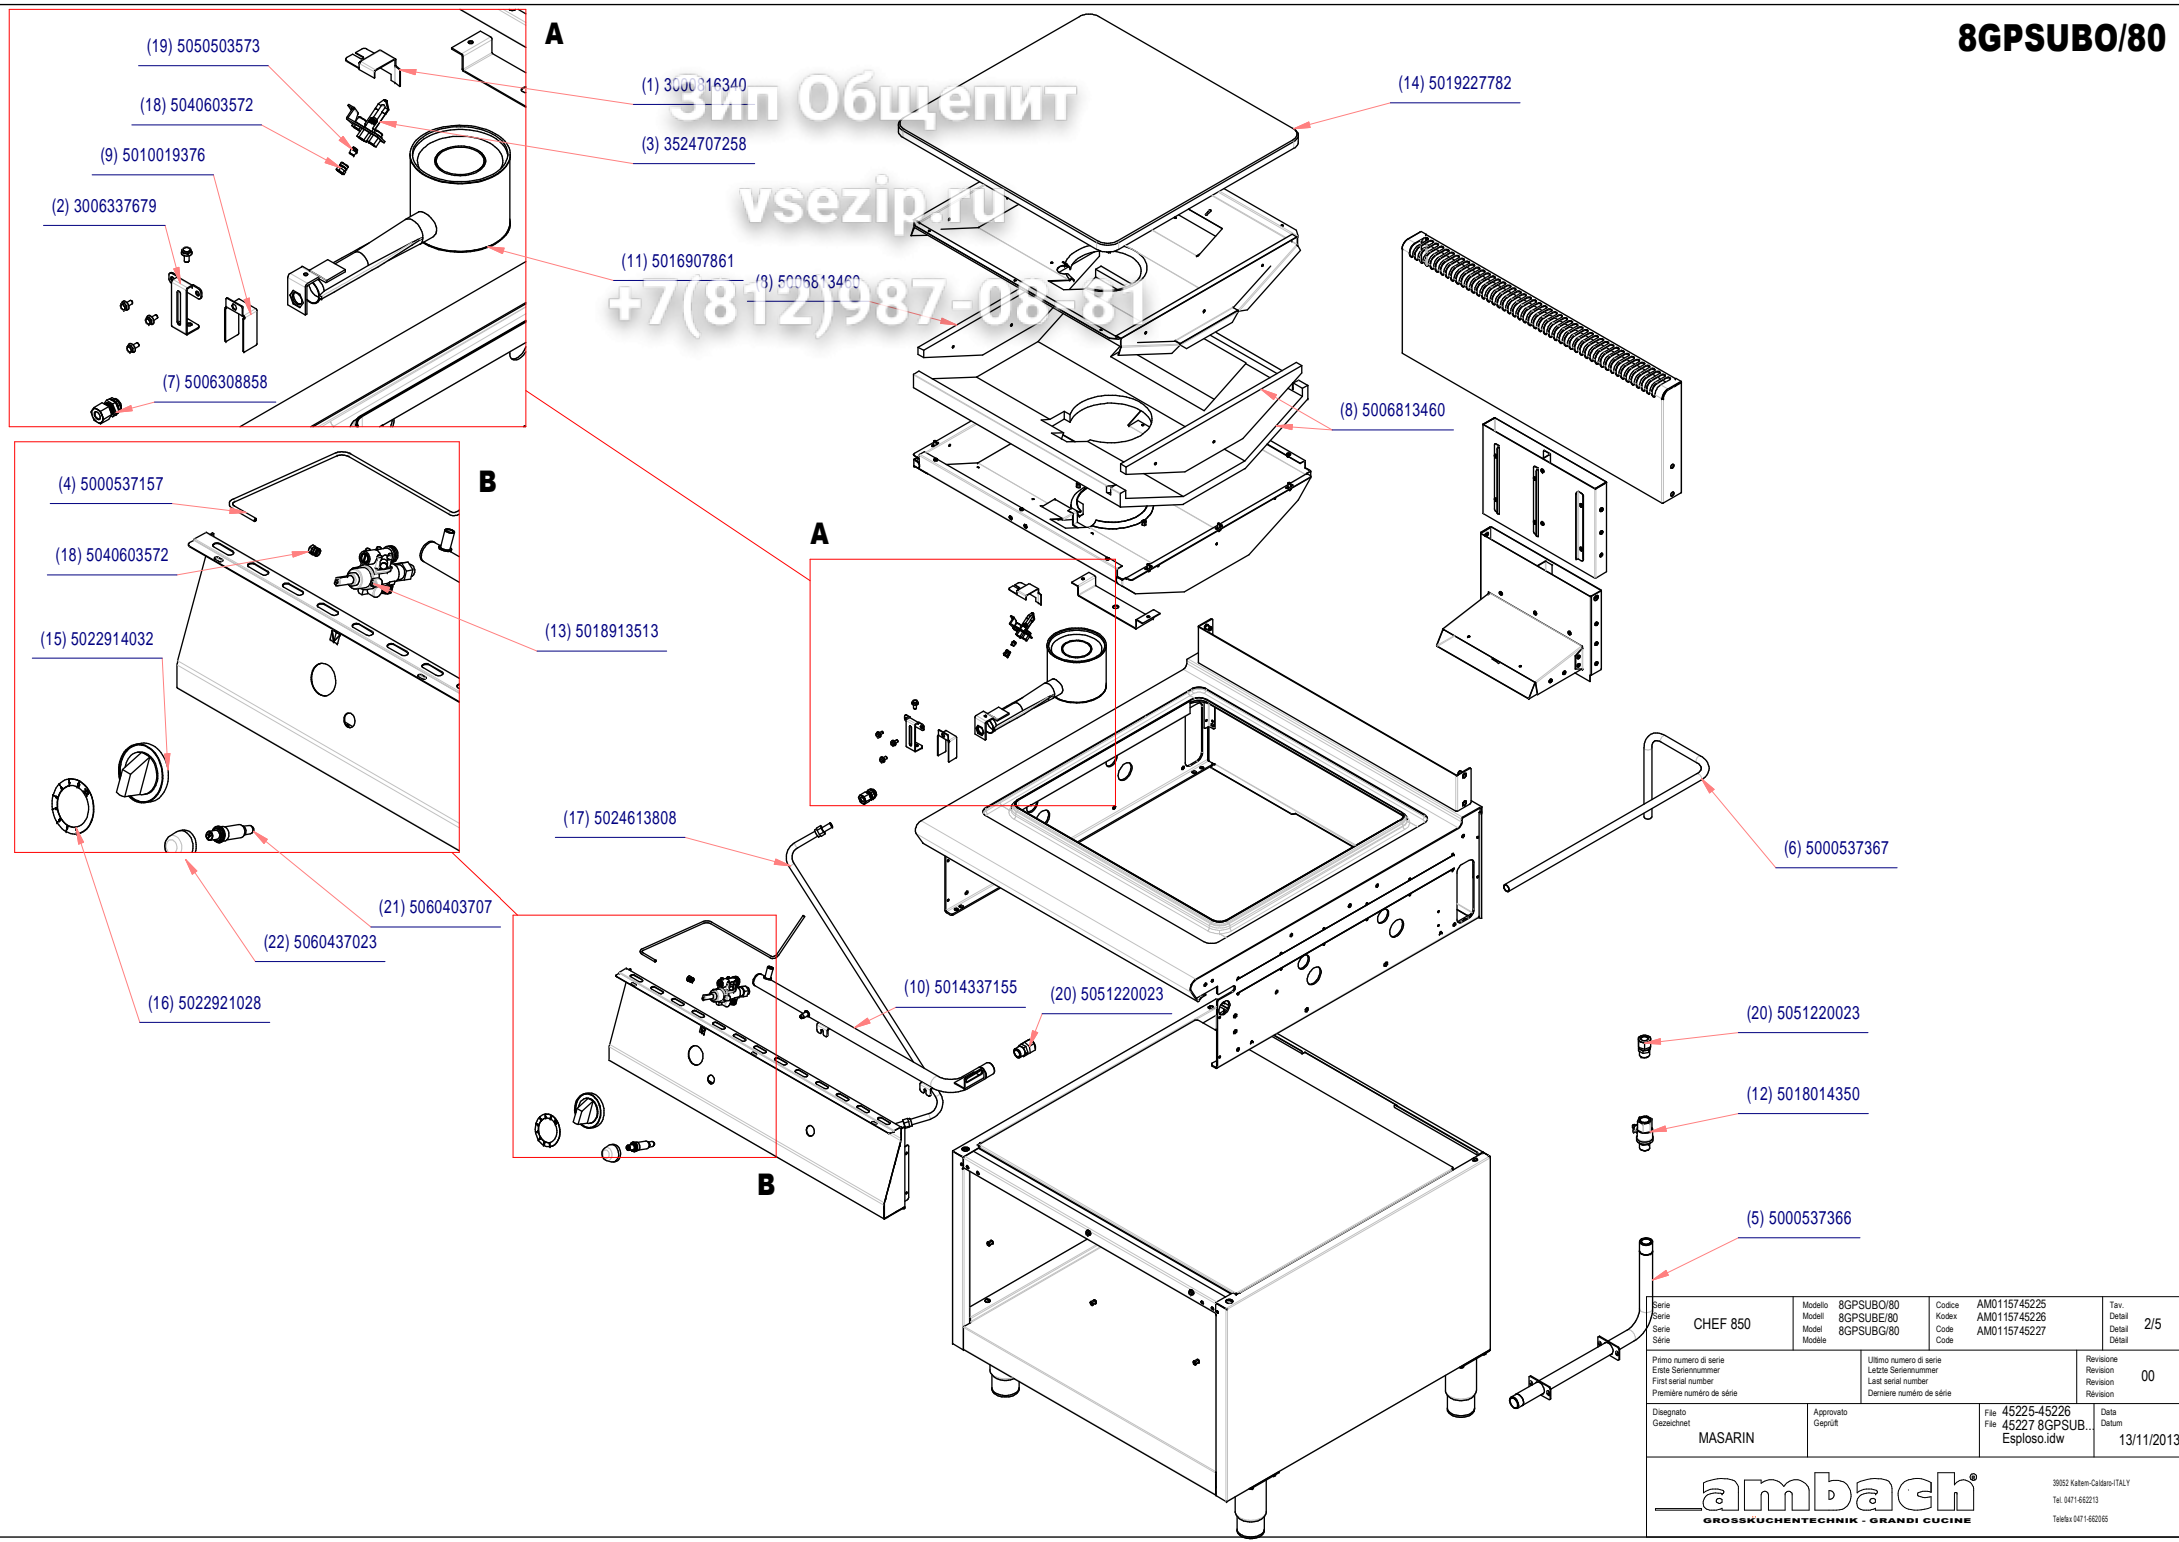

Зип Общепит

8GPSUBO/80

8GPSUBG/80

8GPSUBE/80

vsezip.ru

+7(812)987-08-81

Serie Serie Série	Modello Modell Modèle	Codice Kodex Code	AM0115745225 AM0115745226 AM0115745227	Tav. Detail Détail
CHEF 850	8GPSUBO/80 8GPSUBE/80 8GPSUBG/80			1/5
Primo numero di serie Erste Seriennummer First serial number Première numéro de série	Ultimo numero di serie Letzte Seriennummer Last serial number Dernière numéro de série	Revisione Revision Révision		00
Disegnato Gezeichnet	Approvato Geprüft	File Esploso.idw	45225-45226 45227 8GPSUB...	Data Datum 13/11/2013
MASARIN				

ambach
GROSSKÜCHENTECHNIK · GRANDI CUCINE

39053 Kallten-Caldiro-ITALY
Tel. 0471-662213
Telex 0471-662035

Зип Общепит
vsezip.ru
+7(812)987-08-81

Serie Serie	Modello Modell	Codice Kodex	AM0115745225 AM0115745226 AM0115745227	Tav. Detail	2/5
CHEF 850	8GPSUB0/80 8GPSUBE/80 8GPSUBG/80	Code Code Code		Revisione Revision	00
Primo numero di serie Erste Seriennummer First serial number Première numéro de série		Ultimo numero di serie Letzte Seriennummer Last serial number Dernière numéro de série		Revisione Revision	
Disegnato Gezeichnet	Approvato Geprüft	File Date	45225-45226 45227 8GPSUB... Esploso.idw	Data Datum	
MASARIN				13/11/2013	

Зип Общежит
vsezip.ru

+7(812)987-08-81

Serie Serie Série	CHEF 850	Modello Modell Modèle	8GPSUBQ/80 8GPSUBE/80 8GPSUBG/80	Codice Kodex Code	AM0115745225 AM0115745226 AM0115745227	Tav. Detail Detail	3/5
Primo numero di serie Erste Seriennummer First serial number Première numéro de série		Ultimo numero di serie Letzte Seriennummer Last serial number Dernière numéro de série		Revisione Revision Revision Révision		00	
Disegnato Gezeichnet	MASARIN	Approvato Geprüft		File Dateim.	45225-45226 45227 8GPSUB... Esploso.idw	Data Datum	13/11/2013
						39052 Kallern-Caldiero-ITALY Tel. 0471-662213 Telex 0471-66205	