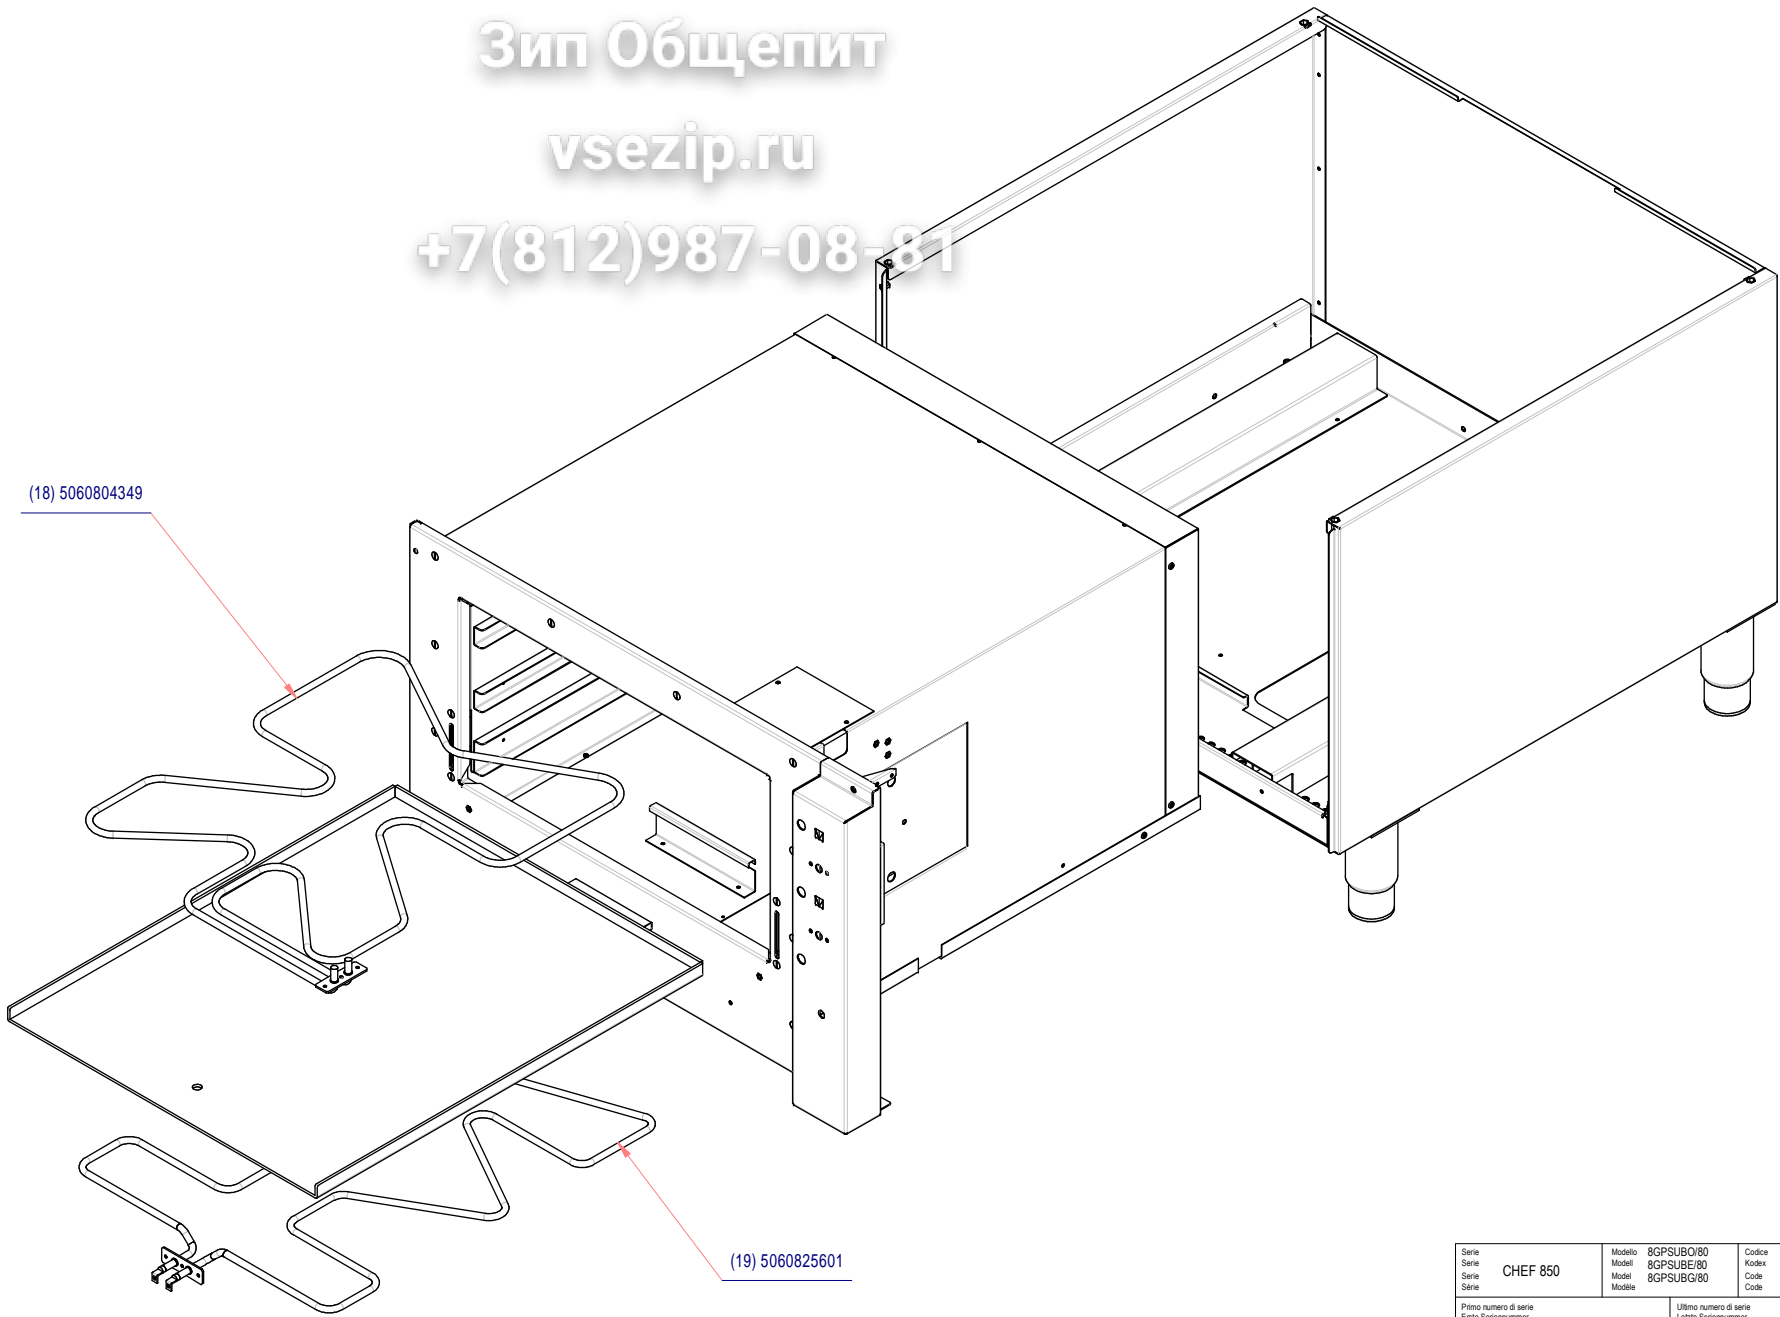

Зип Общепит
vsezip.ru
+7(812)987-08-81

(18) 5060804349

(19) 5060825601

Serie Serie Série	Modello Modell Modèle	Codice Kodex Code	AM0115745225 AM0115745226 AM0115745227	Tav. Detail Detail
CHEF 850	8GPSUBQ/80 8GPSUBE/80 8GPSUBG/80			4/5
Primo numero di serie Erste Seriennummer First serial number Première numéro de série	Ultimo numero di serie Letzte Seriennummer Last serial number Dernière numéro de série	Revisione Revision Revision		00
Disegnato Gezeichnet	Approvato Geprüft	File Esploso.idw	Data Datum	
MASARIN		45225-45226 45227 8GPSUB...	13/11/2013