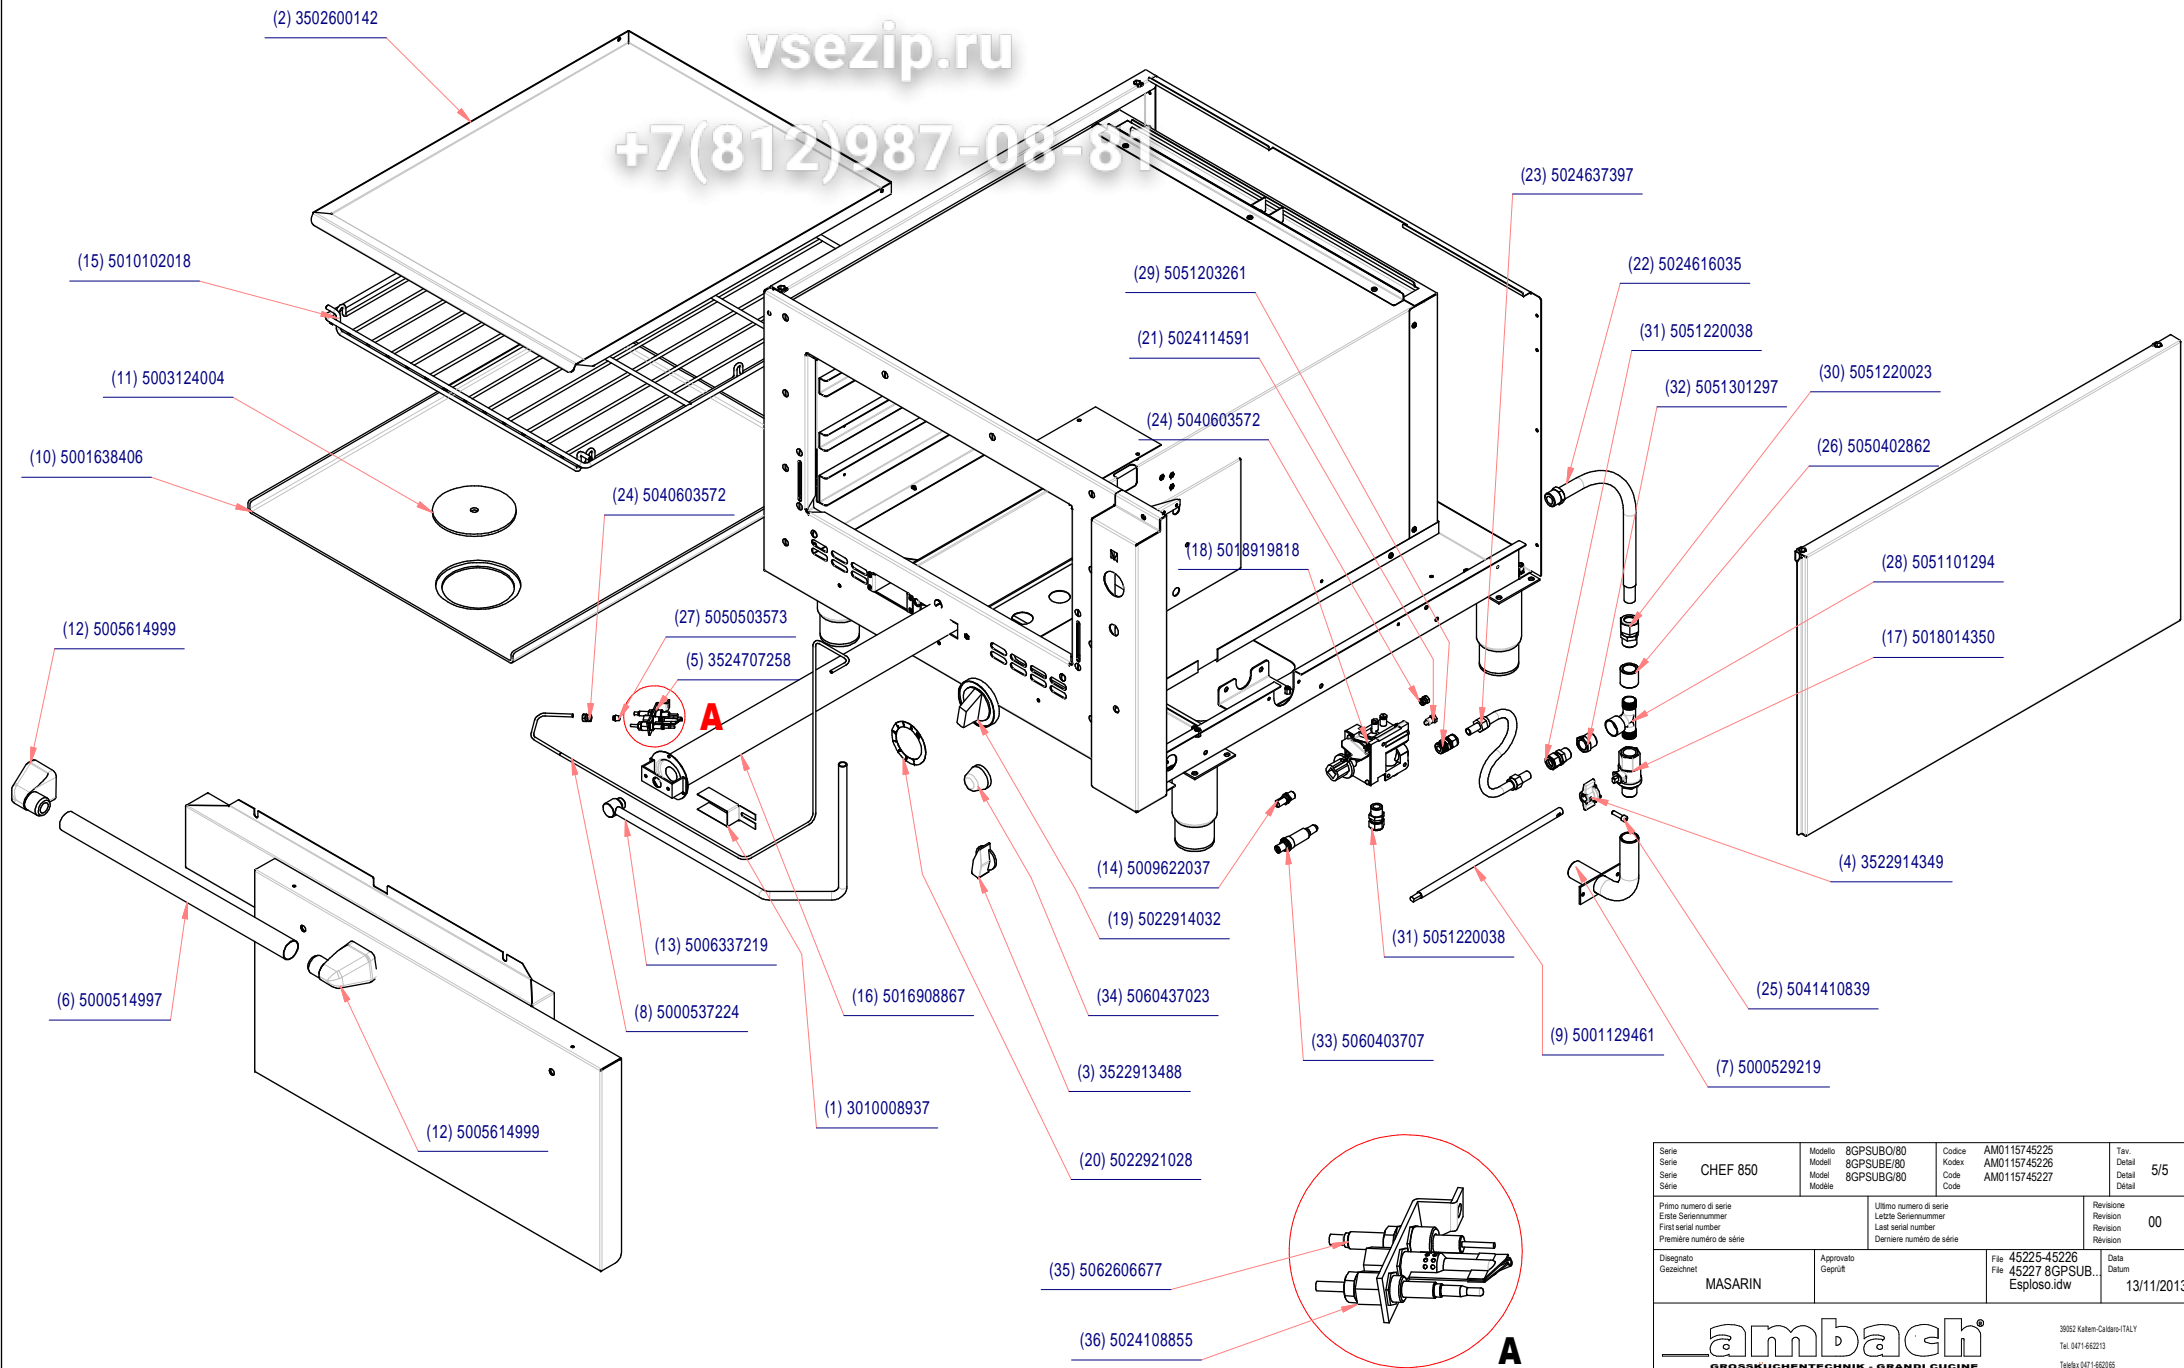

Зип Общепит

vsezip.ru

+7(812)987-08-81

Serie Serie Série	CHEF 850	Modello Modell Modelle	8GPSUB/80 8GPSUBE/80 8GPSUBG/80	Codice Kodex Code	AM0115745225 AM0115745226 AM0115745227	Tav. Detail Detail	5/5
Primo numero di serie Erste Seriennummer First serial number Première numéro de série		Ultimo numero di serie Letzte Seriennummer Last serial number Dernière numéro de série		Revisión Revision Revision Révision		00	
Disegnato Gezeichnet	MASARIN	Approvato Geprüft		File Datei	45225-45226 45227 8GPSUB... Esploso.idw	Data Datum	13/11/2013
						39053 Kallern-Caldiero-ITALY Tel. 0471-662213 Telex 0471-662035	