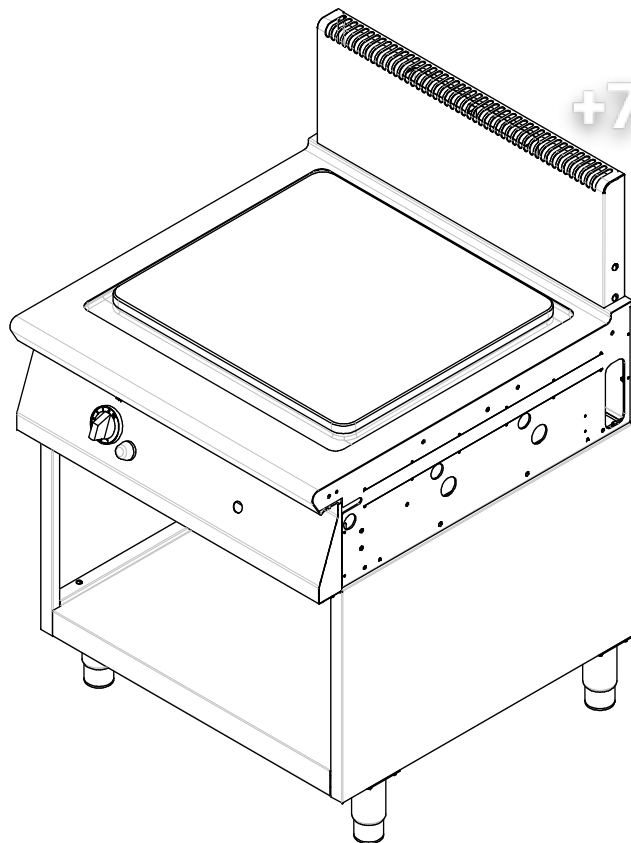

Зип Общепит

8GPSUBO/80

8GPSUBG/80

8GPSUBE/80

vsezip.ru

+7(812)987-08-81

Serie Serie Série	Modello Modell Modèle	Codice Kodex Code	AM0115745225 AM0115745226 AM0115745227	Tav. Detail Détail
CHEF 850	8GPSUBO/80 8GPSUBE/80 8GPSUBG/80			1/5
Primo numero di serie Erste Seriennummer First serial number Première numéro de série	Ultimo numero di serie Letzte Seriennummer Last serial number Dernière numéro de série	Revisione Revision Révision		00
Disegnato Gezeichnet	Approvato Geprüft	File Esploso.idw	45225-45226 45227 8GPSUB...	Data Datum 13/11/2013
MASARIN				

ambach
GROSSKÜCHENTECHNIK · GRANDI CUCINE