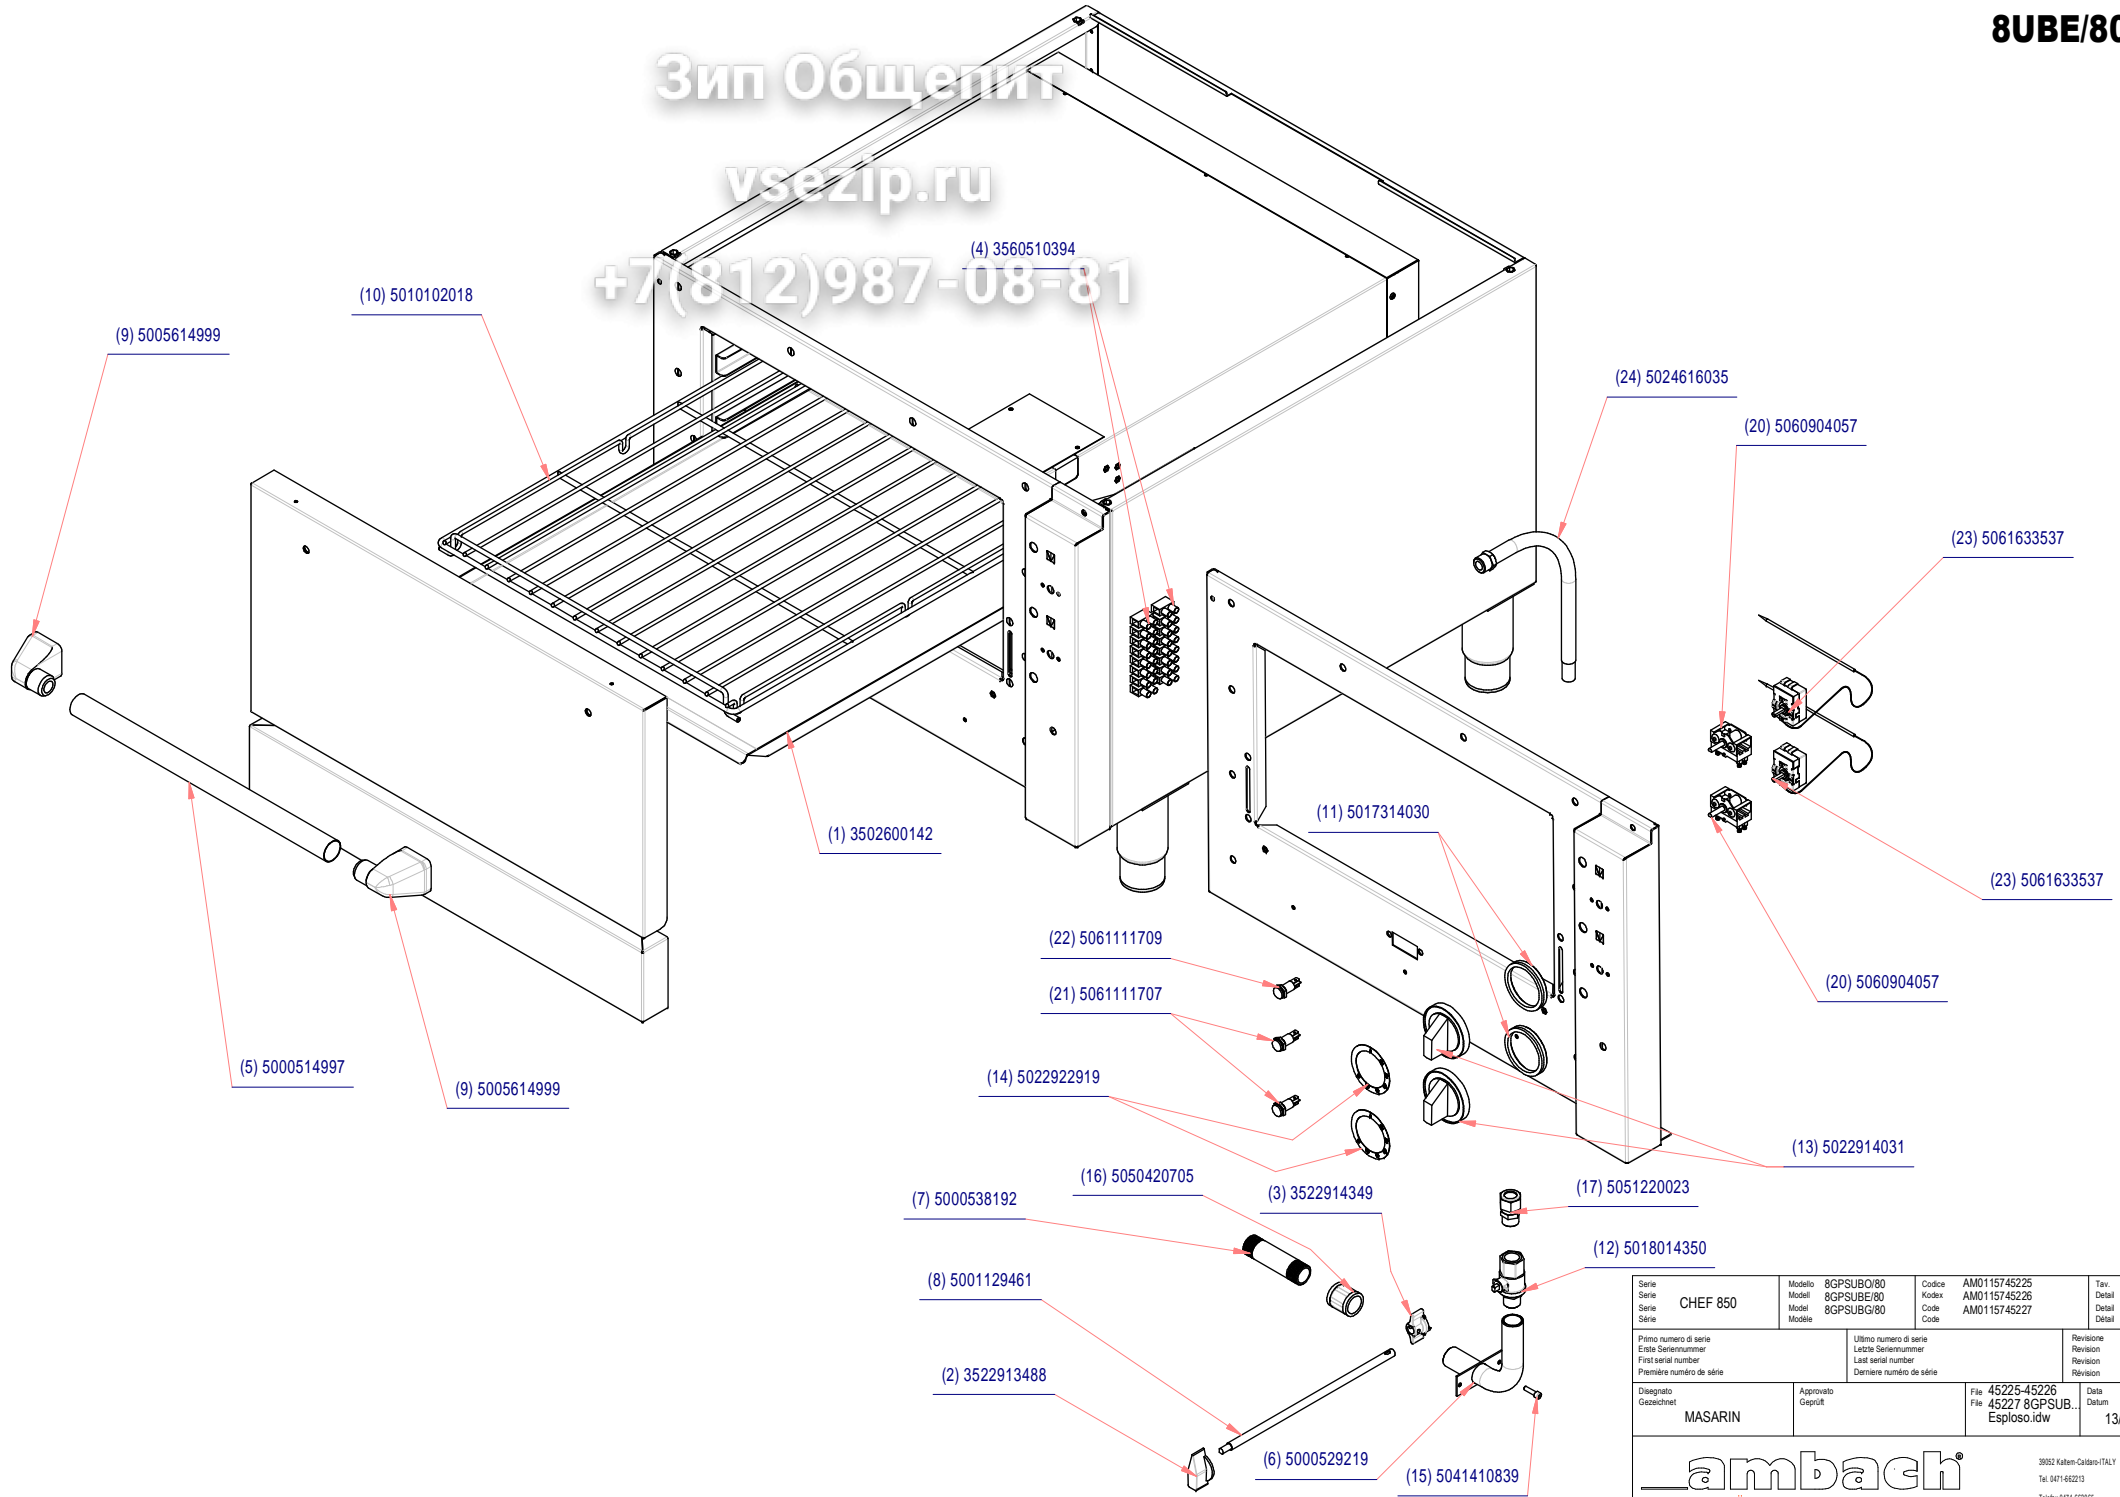

Зип Общепит

8GPSUBO/80

8GPSUBG/80

8GPSUBE/80

vsezip.ru

+7(812)987-08-81

Serie Serie Série	Modello Modell Modèle	Codice Kodex Code	AM0115745225 AM0115745226 AM0115745227	Tav. Detail Détail
CHEF 850	8GPSUBO/80 8GPSUBE/80 8GPSUBG/80			1/5
Primo numero di serie Erste Seriennummer First serial number Première numéro de série	Ultimo numero di serie Letzte Seriennummer Last serial number Dernière numéro de série	Revisione Revision Révision		00
Disegnato Gezeichnet	Approvato Geprüft	File Esploso.idw	45225-45226 45227 8GPSUB...	Data Datum 13/11/2013
MASARIN				

Зип Общежит
vsezip.ru

+7(812)987-08-81

Serie Serie Série	CHEF 850	Modello Modell Modèle	8GPSUBQ/80 8GPSUBE/80 8GPSUBG/80	Codice Kodex Code	AM0115745225 AM0115745226 AM0115745227	Tav. Detail Detail	3/5
Primo numero di serie Erste Seriennummer First serial number Première numéro de série		Ultimo numero di serie Letzte Seriennummer Last serial number Dernière numéro de série		Revisione Revision Revision Révision		00	
Disegnato Gezeichnet	MASARIN	Approvato Geprüft		File Dateim.	45225-45226 45227 8GPSUB... Esploso.idw	Data Datum	13/11/2013
						39052 Kallern-Caldiero-ITALY Tel. 0471-662213 Telex 0471-66205	

Зип Общепит

vsezip.ru

+7(812)987-08-81

Serie Serie Série	CHEF 850	Modello Modell Modelle	8GPSUB/80 8GPSUBE/80 8GPSUBG/80	Codice Kodex Code	AM0115745225 AM0115745226 AM0115745227	Tav. Detail Detail	5/5
Primo numero di serie Erste Seriennummer First serial number Première numéro de série		Ultimo numero di serie Letzte Seriennummer Last serial number Dernière numéro de série		Revisión Revision Revision Révision		00	
Disegnato Gezeichnet	MASARIN	Approvato Geprüft		File Datei	45225-45226 45227 8GPSUB... Esploso.idw	Data Datum	13/11/2013
						39053 Kallern-Caldiero-ITALY Tel. 0471-662213 Telex 0471-662035	