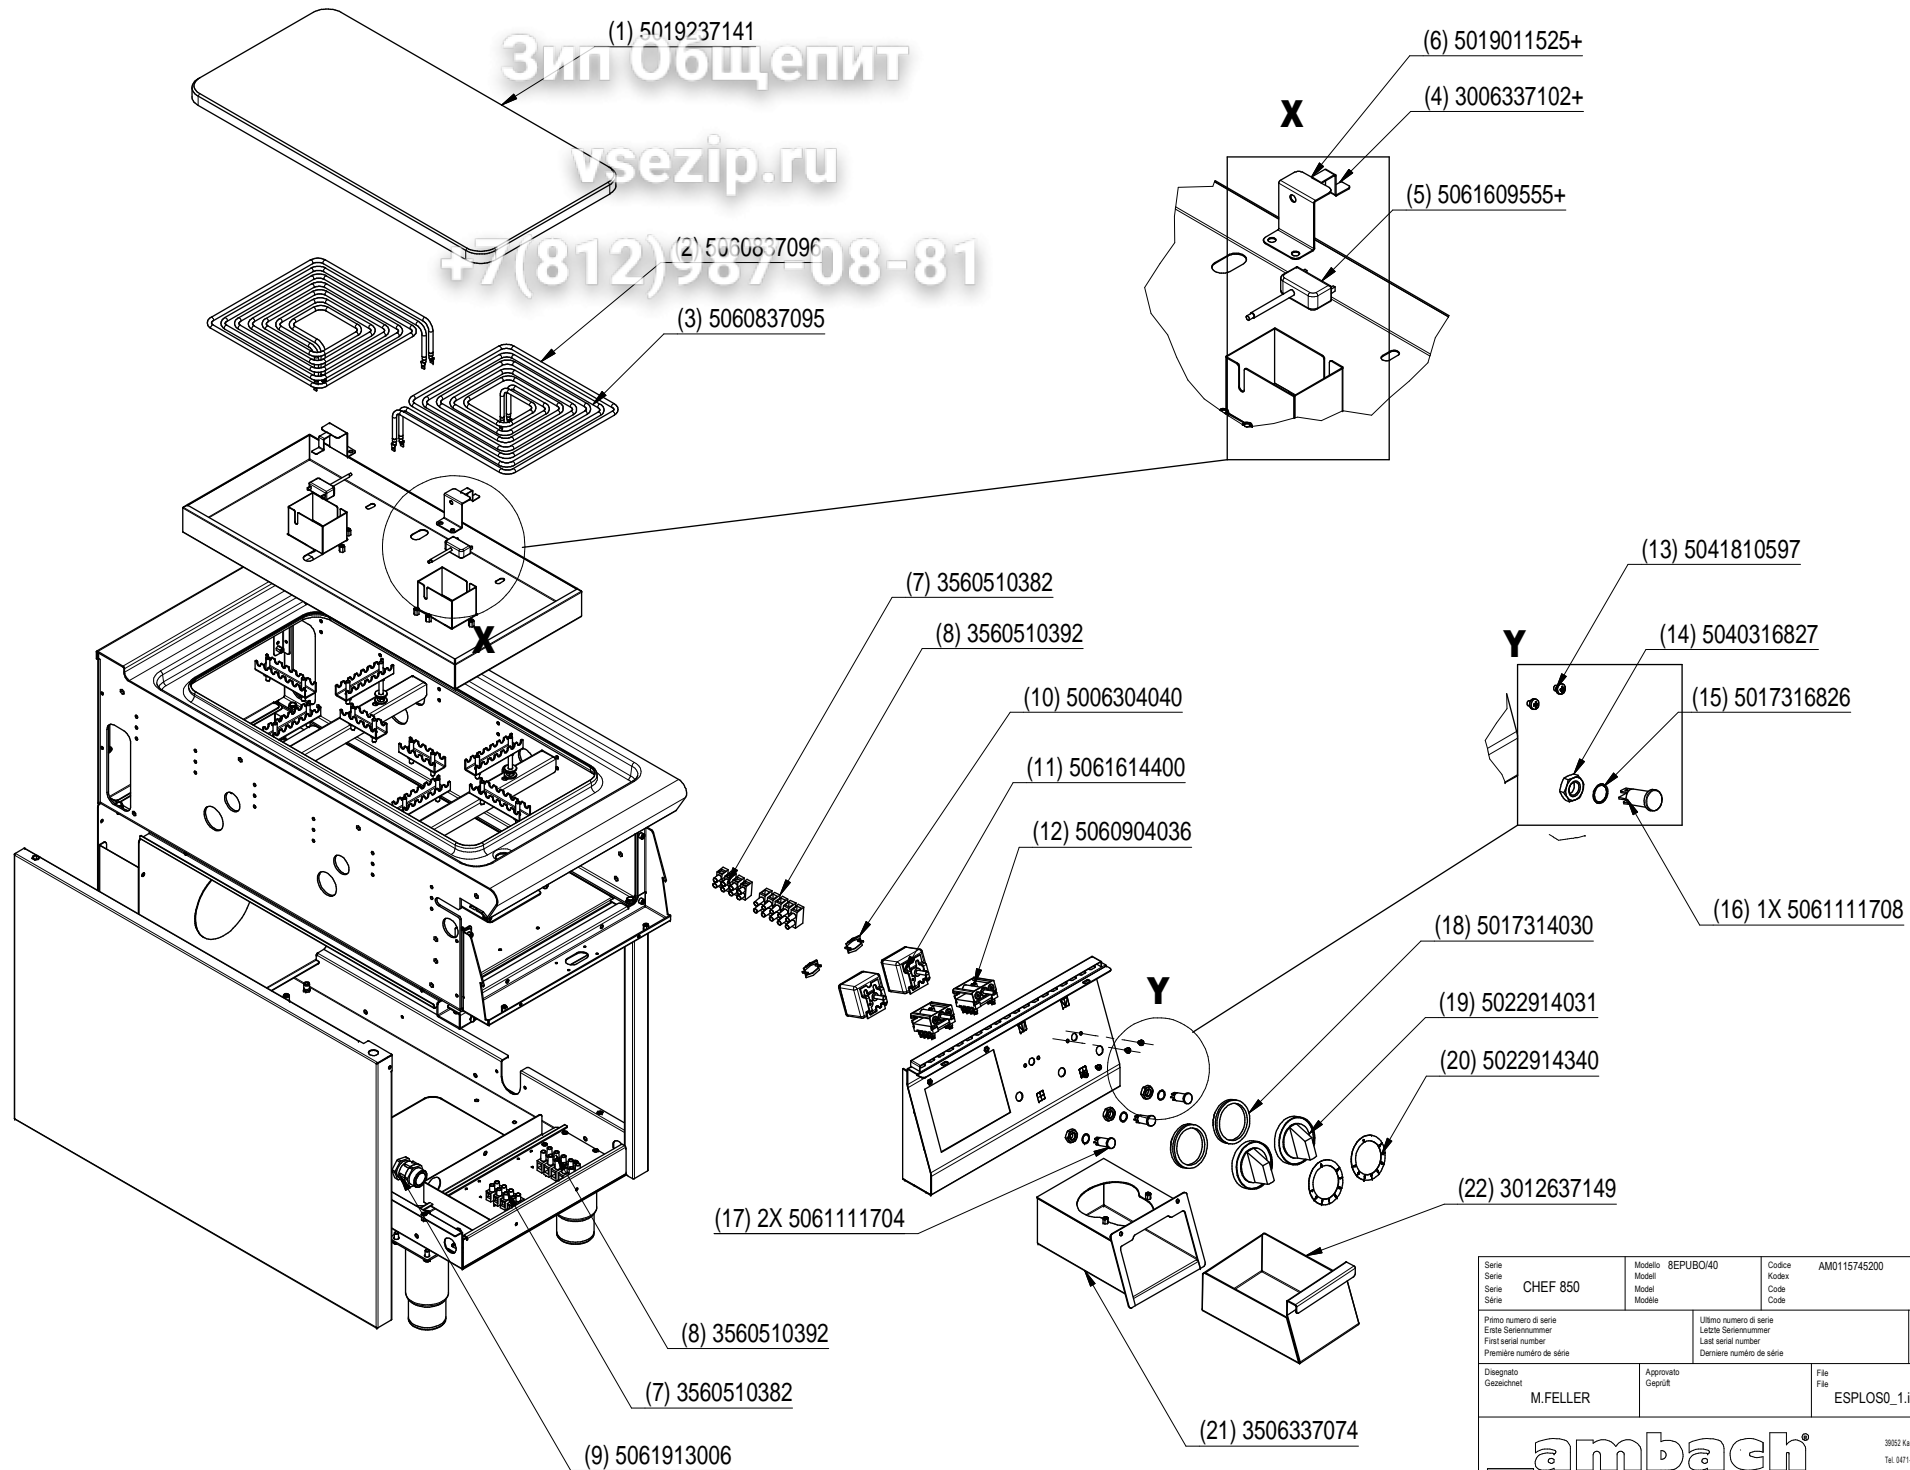

Зип Общепит
 vsezip.ru
 +7(812)987-08-81

Serie Serie Série	CHEF 850	Modello Modell Modèle	8EPUBO/40	Codice Kodex Code	AM0115745200	Tav. Detail Detail	1/2
Primo numero di serie Erste Seriennummer First serial number Première numéro de série				Ultimo numero di serie Letzte Seriennummer Last serial number Dernière numéro de série			Revisione Revision Revision Révision
						0	0
Disegnato Gezeichnet	M.FELLER	Approvato Geprüft			File File	ESPLO0.idw	Data Datum
						09/07/2012	
 ambach GROSSKÜCHENTECHNIK · GRANDI CUCINE						39053 Kallten-Caldiro-ITALY Tel. 0471-662213 Telex 0471-66205	

Zip Общепит
vsezip.ru

+7(812)987-08-81

Serie Serie Série	CHEF 850	Modello Modell Modèle	8EPUBO/40	Codice Kodex Code	AM0115745200	Tav. Detail Detail	2/2
Primo numero di serie Erste Seriennummer First serial number Première numéro de série		Ultimo numero di serie Letzte Seriennummer Last serial number Dernière numéro de série		Revisione Revision Revision Révision		0	
Disegnato Gezeichnet	M.FELLER	Approvato Geprüft		File Date	ESPLOSO_1.idw	09/07/2012	
						39053 Kallern-Caldiero-ITALY Tel. 0471-662213 Telex 0471-662065	