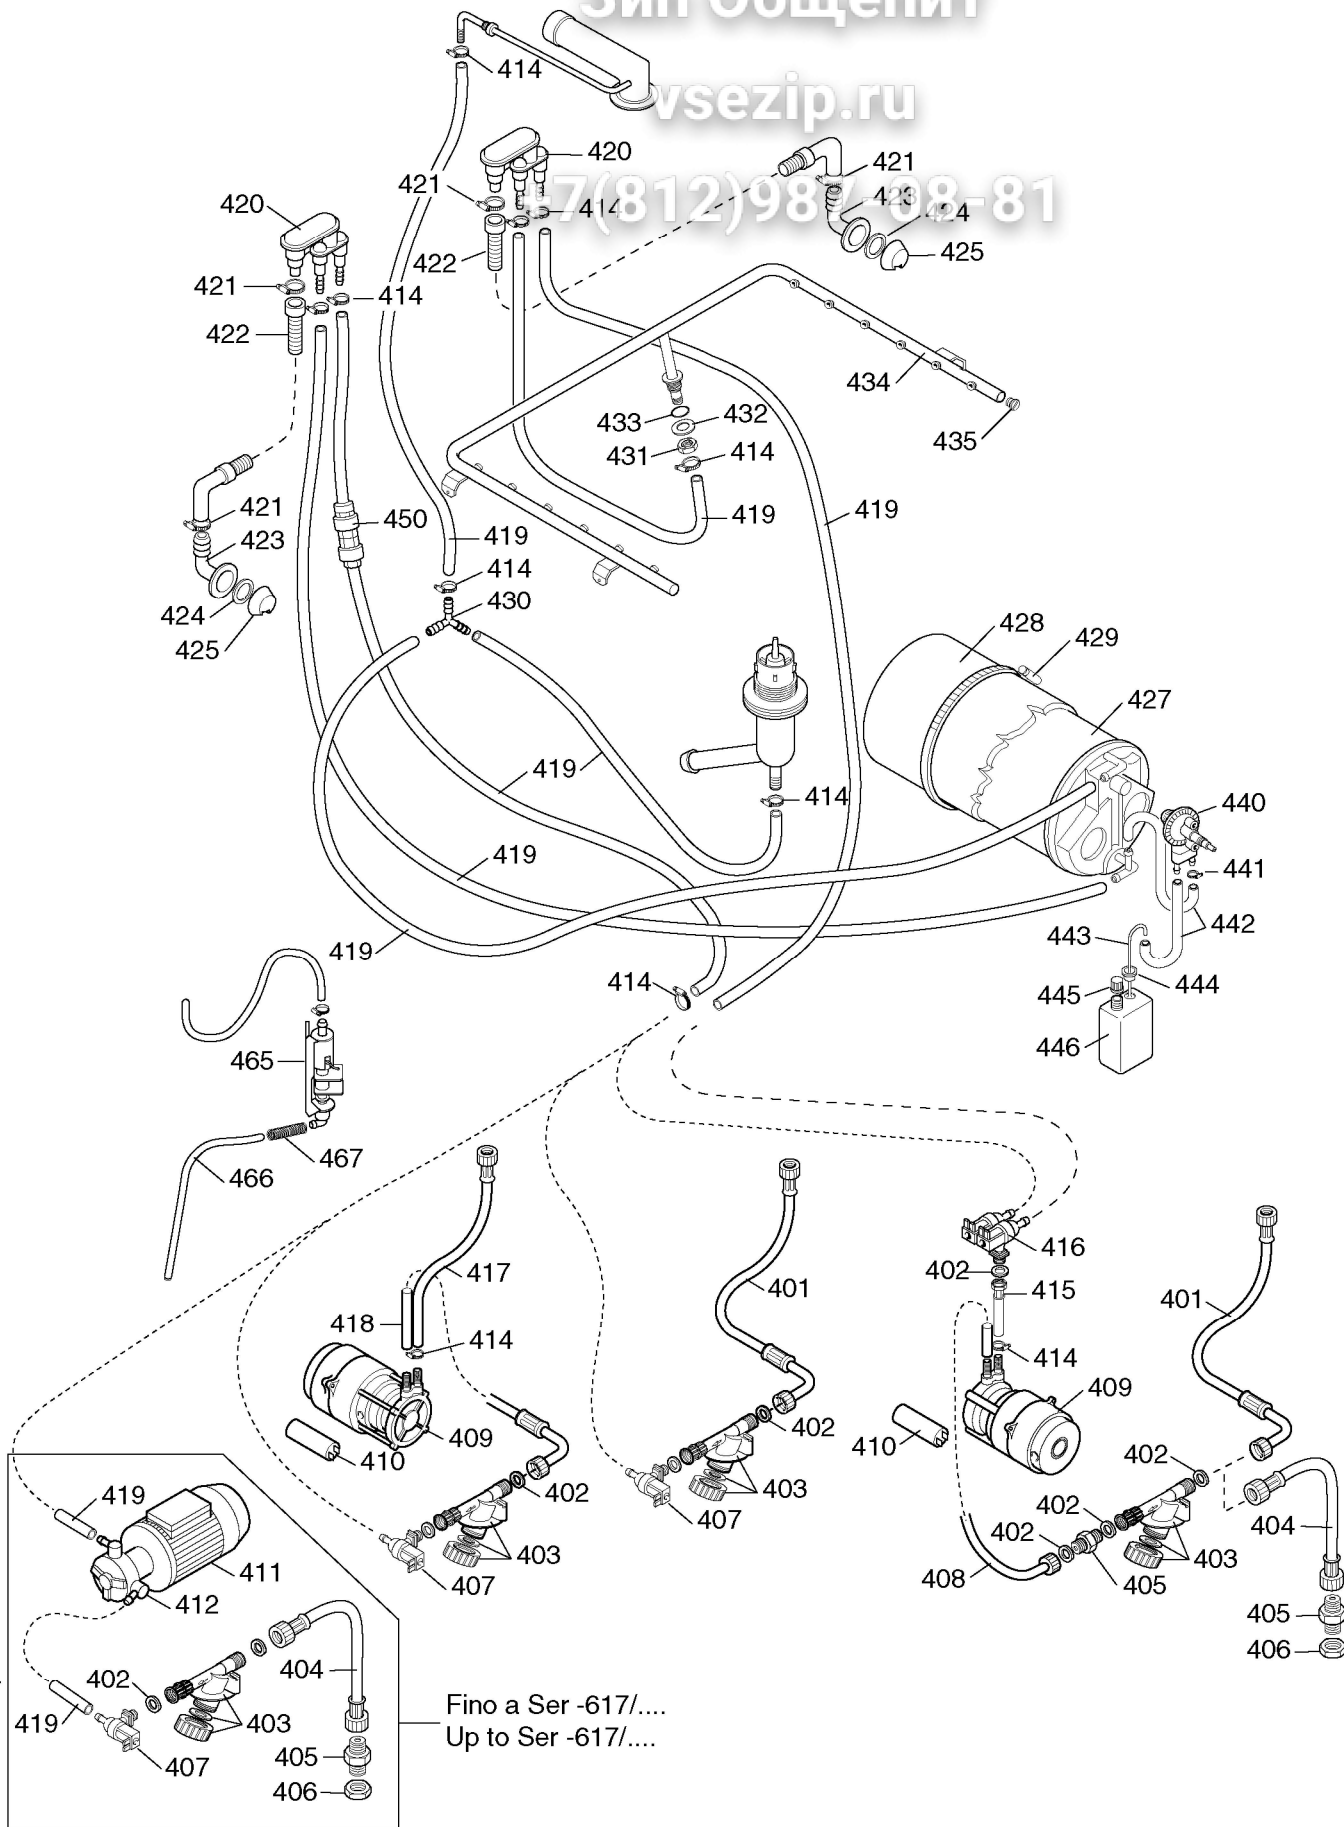

vsezip.ru
LAVASTOVIGLIE A CAPOTTINA da 1000 / 1200 piatti/h
HOOD TYPE DISHWASHER up to 1000 / 1200 dishes/h

LS 10 / LS 12

Capottina - Hood Type

Code	Type	Ref.	Page	Code	Type	Ref.	Page
504000	LS10D	a	2 4 5 7	504020	LS12D	u	3 4 5 7
504001	LS10	b	2 4 5 7	504021	LS12	v	2 4 5 7
504002	LS10UK/RP	c	2 4 5 7	504022	LS12UK/RP	w	2 4 5 7
504003	LC100	d	2 4 5 7	504023	LC120	x	3 4 5 7
504004	ECOTEMP12	e	3 4 5 7	504024	LS12DP	y	2 4 5 7
504005	LS10/60HZ	f	2 4 5 7	504025	LS12/60HZ	z	2 4 5 7
504006	LS10/1	g	2 4 5 7	504028	LS12F	A	3 4 5 7
504007	LS10/12KW	h	2 4 5 7	504029	LS12DEK	B	2 4 5 7
504008	LS10F	k	2 4 5 7	504053	LS12HD	C	2 4 5 7
504009	LS10DEK	l	2 4 5 7	504061	LS12UK/3Atmo	D	2 4 6 7
504010	LS10/1UKRP	m	2 4 5 7	504063	ECOTEMP12SW	E	3 4 5 7
504011	LS10SW	n	3 4 5 7	504065	ECOTEMP12INS	F	3 4 5 7
504012	LS10J/50HZE	o	2 4 5 7	504078	LS10Mex	N	2 4 5 7
504013	LS10J/60HZE	p	2 4 5 7	504080	LS10N	G	2 4 5 7
504014	LS10DP	q	2 4 5 7	698020	HT1200	H	2 4 5 7
504015	LS10HD	r	2 4 5 7	698021	HT1000	K	2 4 5 7
504018	LS10UK/1Atmo	s	2 4 6 7	727020	HYDRA1200	L	2 4 5 7
504019	LS10UK/3Atmo	t	2 4 6 7	727021	HYDRA1000	M	2 4 5 7

Pag.	Indice
2	Vista generale
3	Vista generale
4	Componenti idraulici
5	Circuito idraulico
6	Circuito idraulico, atmosferico
7	Componenti elettrici
8-15	Lista ricambi

Index
Main view
Main view
Hydraulic components
Hydraulic circuit
Hydraulic circuit, atmospheric
Electrical components
Spare parts list