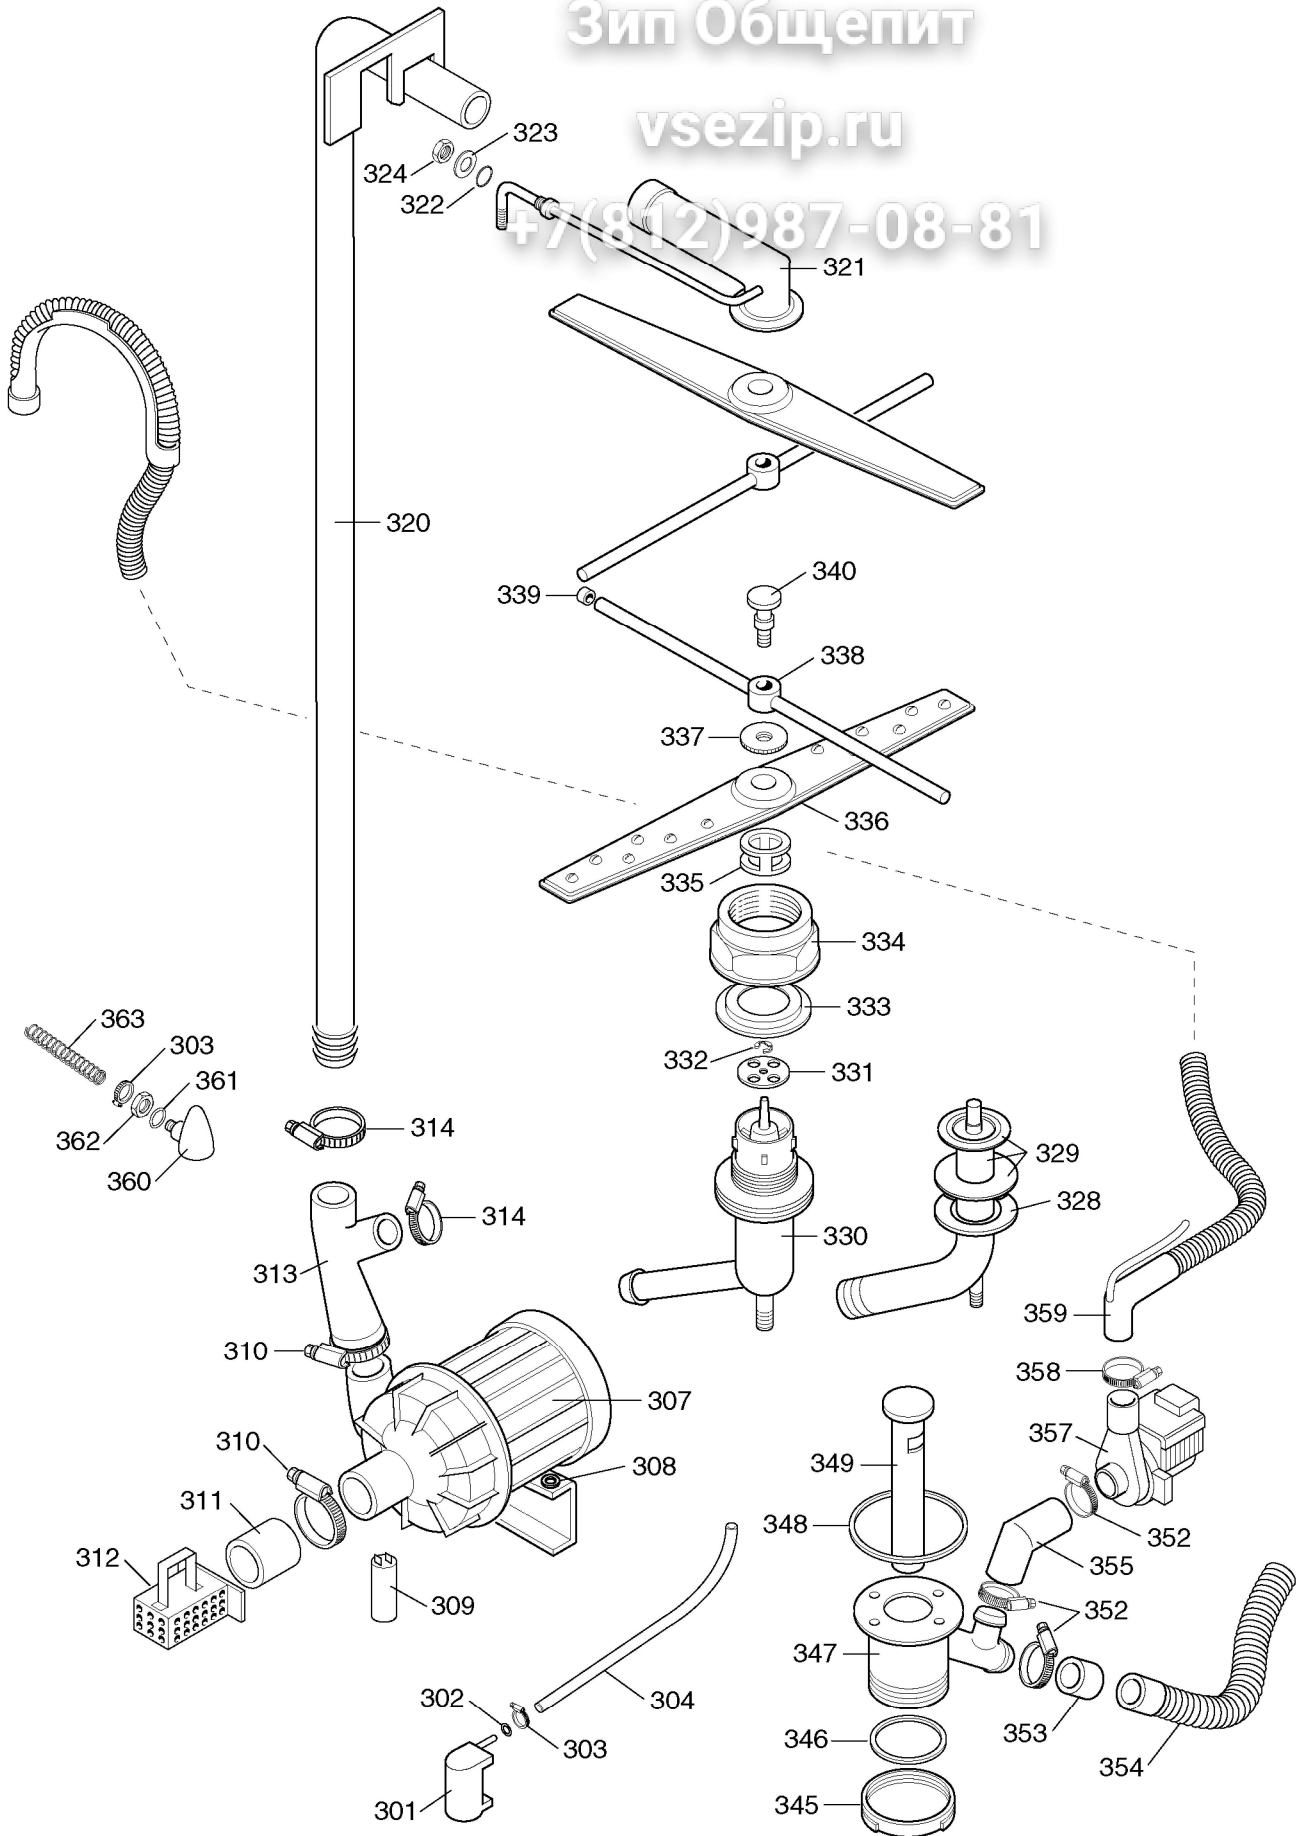

vsezip.ru
LAVASTOVIGLIE A CAPOTTINA da 1000 / 1200 piatti/h
HOOD TYPE DISHWASHER up to 1000 / 1200 dishes/h

LS 10 / LS 12

Capottina - Hood Type

Code	Type	Ref.	Page	Code	Type	Ref.	Page
504000	LS10D	a	2 4 5 7	504020	LS12D	u	3 4 5 7
504001	LS10	b	2 4 5 7	504021	LS12	v	2 4 5 7
504002	LS10UK/RP	c	2 4 5 7	504022	LS12UK/RP	w	2 4 5 7
504003	LC100	d	2 4 5 7	504023	LC120	x	3 4 5 7
504004	ECOTEMP12	e	3 4 5 7	504024	LS12DP	y	2 4 5 7
504005	LS10/60HZ	f	2 4 5 7	504025	LS12/60HZ	z	2 4 5 7
504006	LS10/1	g	2 4 5 7	504028	LS12F	A	3 4 5 7
504007	LS10/12KW	h	2 4 5 7	504029	LS12DEK	B	2 4 5 7
504008	LS10F	k	2 4 5 7	504053	LS12HD	C	2 4 5 7
504009	LS10DEK	l	2 4 5 7	504061	LS12UK/3Atmo	D	2 4 6 7
504010	LS10/1UKRP	m	2 4 5 7	504063	ECOTEMP12SW	E	3 4 5 7
504011	LS10SW	n	3 4 5 7	504065	ECOTEMP12INS	F	3 4 5 7
504012	LS10J/50HZE	o	2 4 5 7	504078	LS10Mex	N	2 4 5 7
504013	LS10J/60HZE	p	2 4 5 7	504080	LS10N	G	2 4 5 7
504014	LS10DP	q	2 4 5 7	698020	HT1200	H	2 4 5 7
504015	LS10HD	r	2 4 5 7	698021	HT1000	K	2 4 5 7
504018	LS10UK/1Atmo	s	2 4 6 7	727020	HYDRA1200	L	2 4 5 7
504019	LS10UK/3Atmo	t	2 4 6 7	727021	HYDRA1000	M	2 4 5 7

Pag.	Indice
2	Vista generale
3	Vista generale
4	Componenti idraulici
5	Circuito idraulico
6	Circuito idraulico, atmosferico
7	Componenti elettrici
8-15	Lista ricambi

Index
Main view
Main view
Hydraulic components
Hydraulic circuit
Hydraulic circuit, atmospheric
Electrical components
Spare parts list