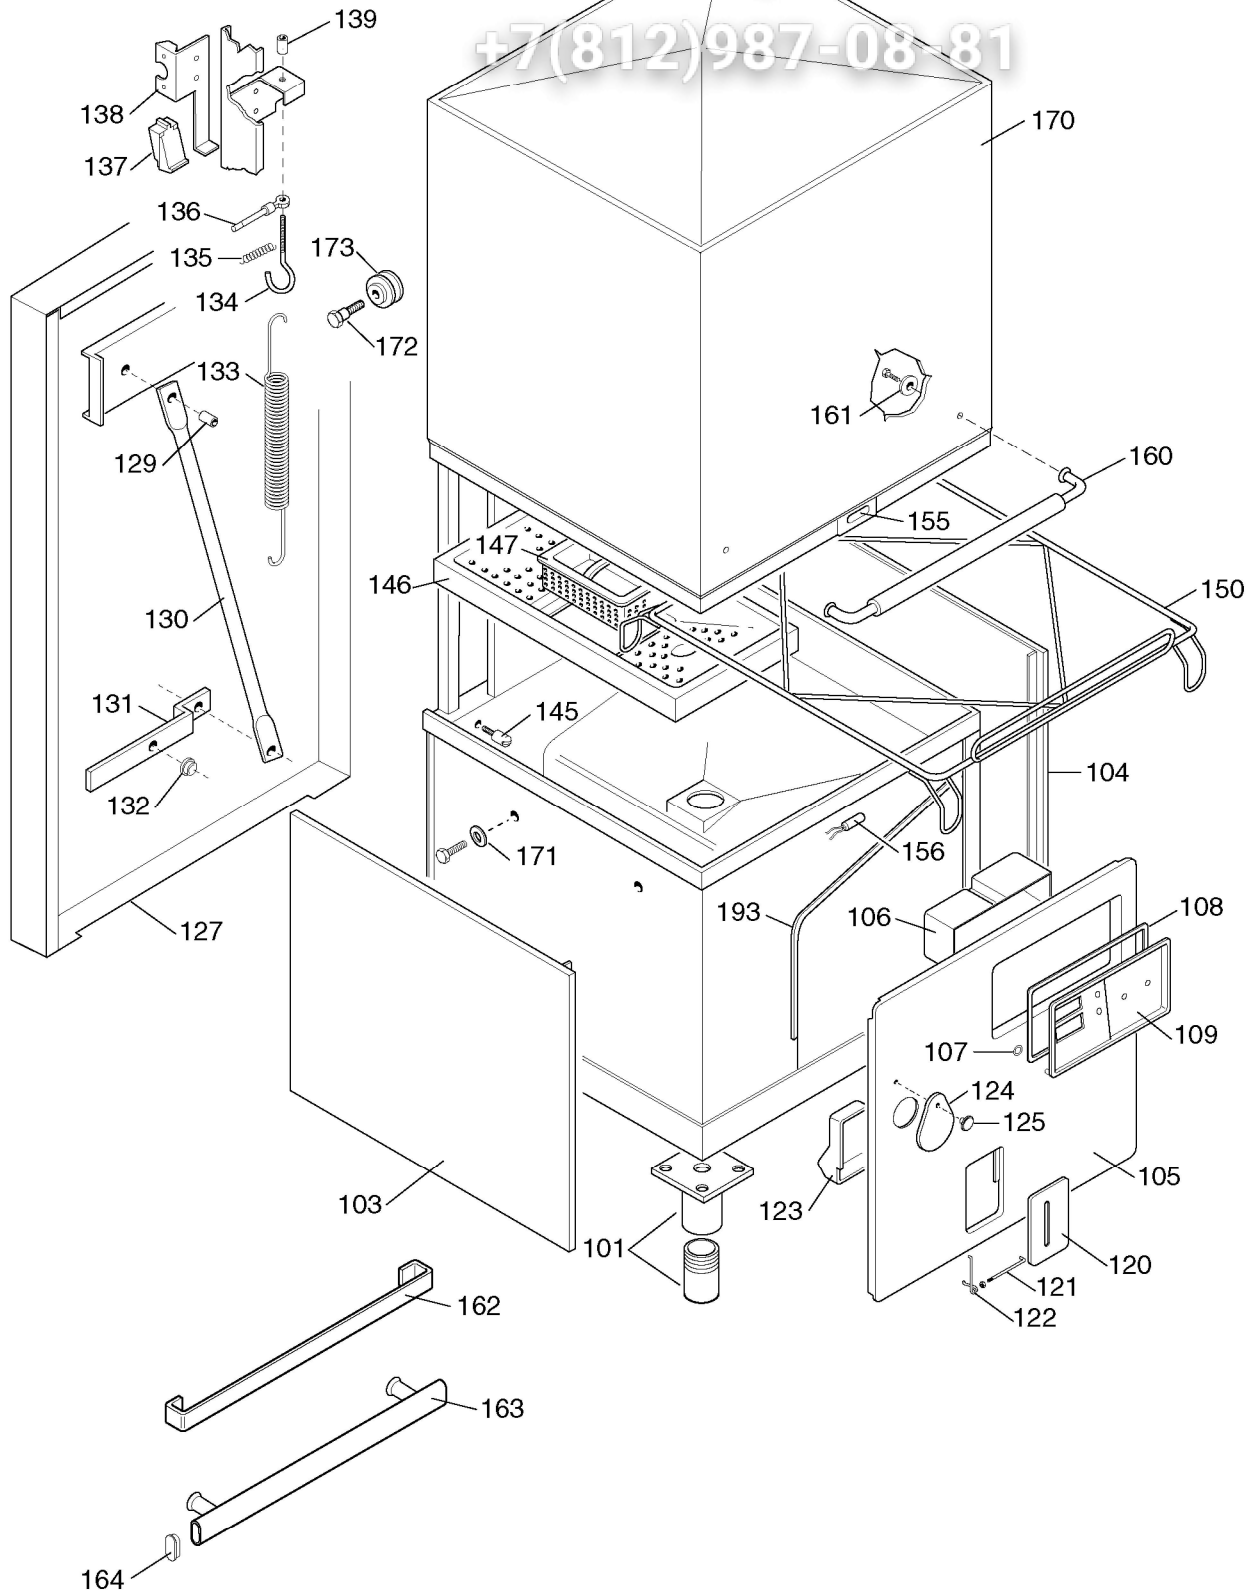

vsezip.ru
LAVASTOVIGLIE A CAPOTTINA da 1000 / 1200 piatti/h
HOOD TYPE DISHWASHER up to 1000 / 1200 dishes/h

LS 10 / LS 12

Capottina - Hood Type

Code	Type	Ref.	Page	Code	Type	Ref.	Page
504000	LS10D	a	2 4 5 7	504020	LS12D	u	3 4 5 7
504001	LS10	b	2 4 5 7	504021	LS12	v	2 4 5 7
504002	LS10UK/RP	c	2 4 5 7	504022	LS12UK/RP	w	2 4 5 7
504003	LC100	d	2 4 5 7	504023	LC120	x	3 4 5 7
504004	ECOTEMP12	e	3 4 5 7	504024	LS12DP	y	2 4 5 7
504005	LS10/60HZ	f	2 4 5 7	504025	LS12/60HZ	z	2 4 5 7
504006	LS10/1	g	2 4 5 7	504028	LS12F	A	3 4 5 7
504007	LS10/12KW	h	2 4 5 7	504029	LS12DEK	B	2 4 5 7
504008	LS10F	k	2 4 5 7	504053	LS12HD	C	2 4 5 7
504009	LS10DEK	l	2 4 5 7	504061	LS12UK/3Atmo	D	2 4 6 7
504010	LS10/1UKRP	m	2 4 5 7	504063	ECOTEMP12SW	E	3 4 5 7
504011	LS10SW	n	3 4 5 7	504065	ECOTEMP12INS	F	3 4 5 7
504012	LS10J/50HZE	o	2 4 5 7	504078	LS10Mex	N	2 4 5 7
504013	LS10J/60HZE	p	2 4 5 7	504080	LS10N	G	2 4 5 7
504014	LS10DP	q	2 4 5 7	698020	HT1200	H	2 4 5 7
504015	LS10HD	r	2 4 5 7	698021	HT1000	K	2 4 5 7
504018	LS10UK/1Atmo	s	2 4 6 7	727020	HYDRA1200	L	2 4 5 7
504019	LS10UK/3Atmo	t	2 4 6 7	727021	HYDRA1000	M	2 4 5 7

Pag.	Indice
2	Vista generale
3	Vista generale
4	Componenti idraulici
5	Circuito idraulico
6	Circuito idraulico, atmosferico
7	Componenti elettrici
8-15	Lista ricambi

Index
Main view
Main view
Hydraulic components
Hydraulic circuit
Hydraulic circuit, atmospheric
Electrical components
Spare parts list