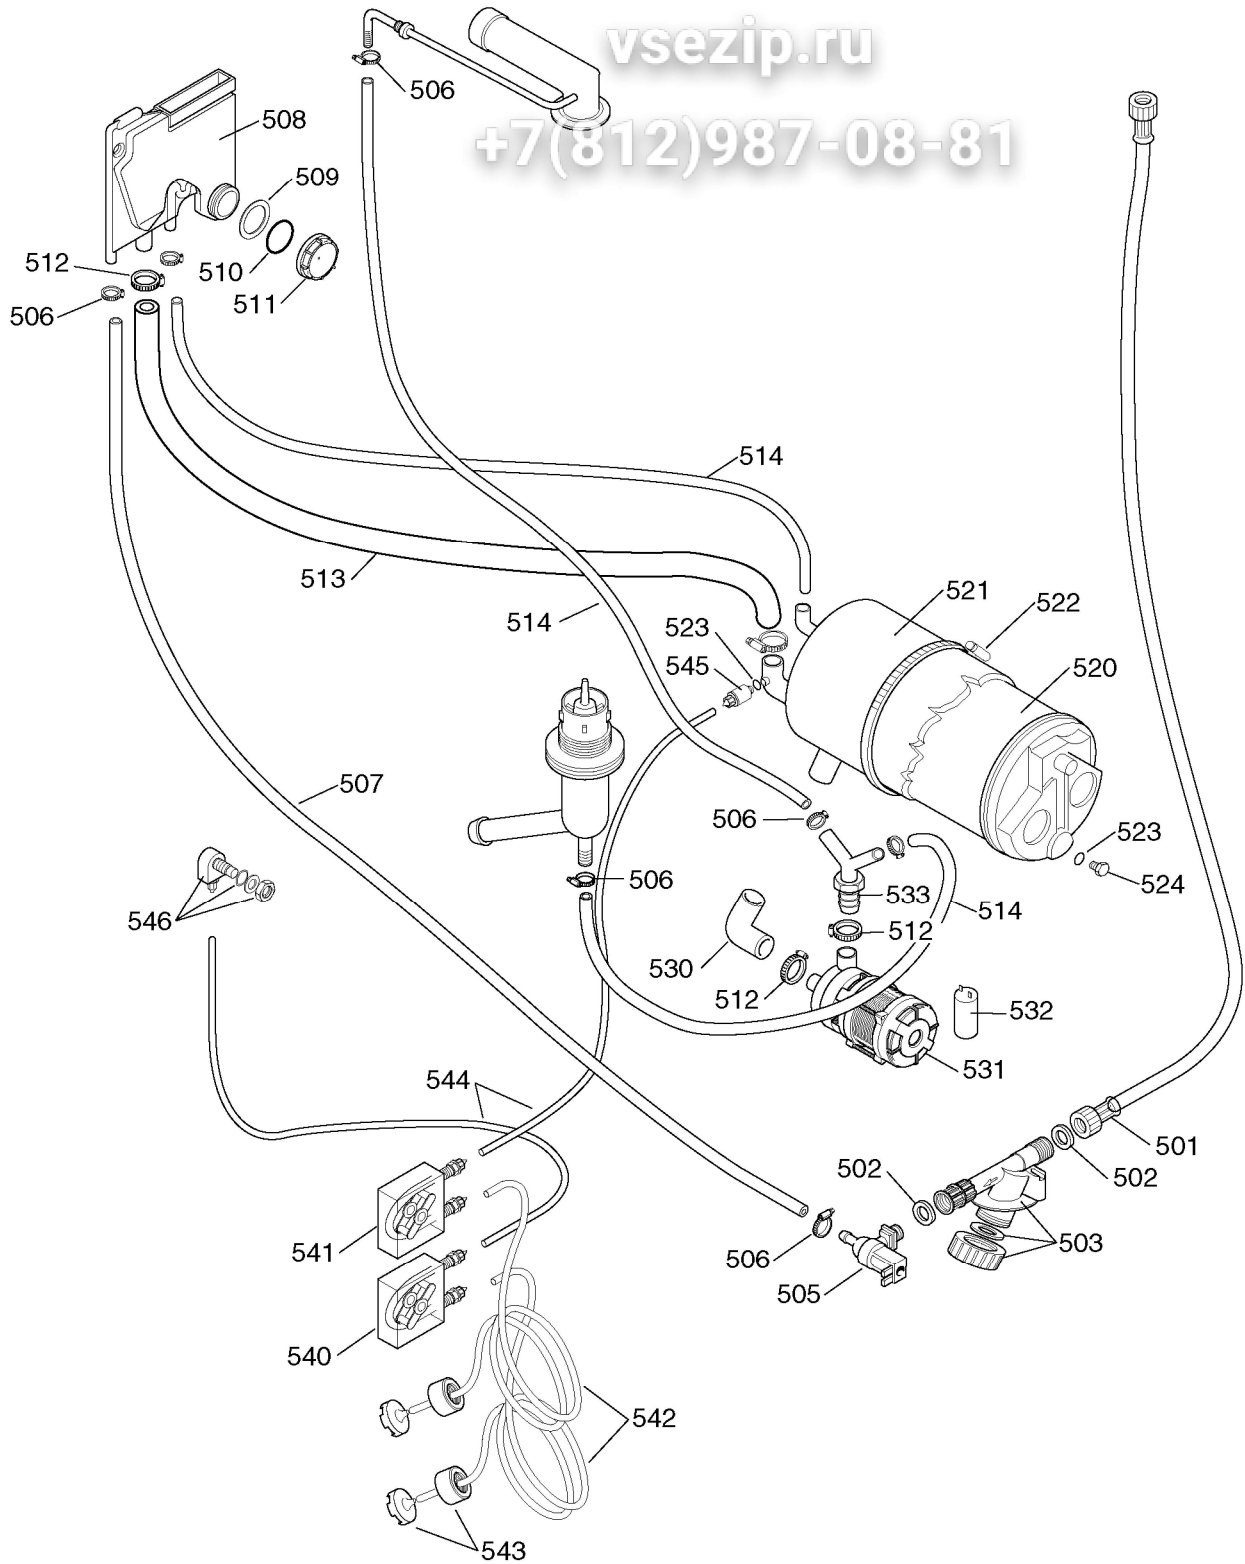

ill. 641001_p4