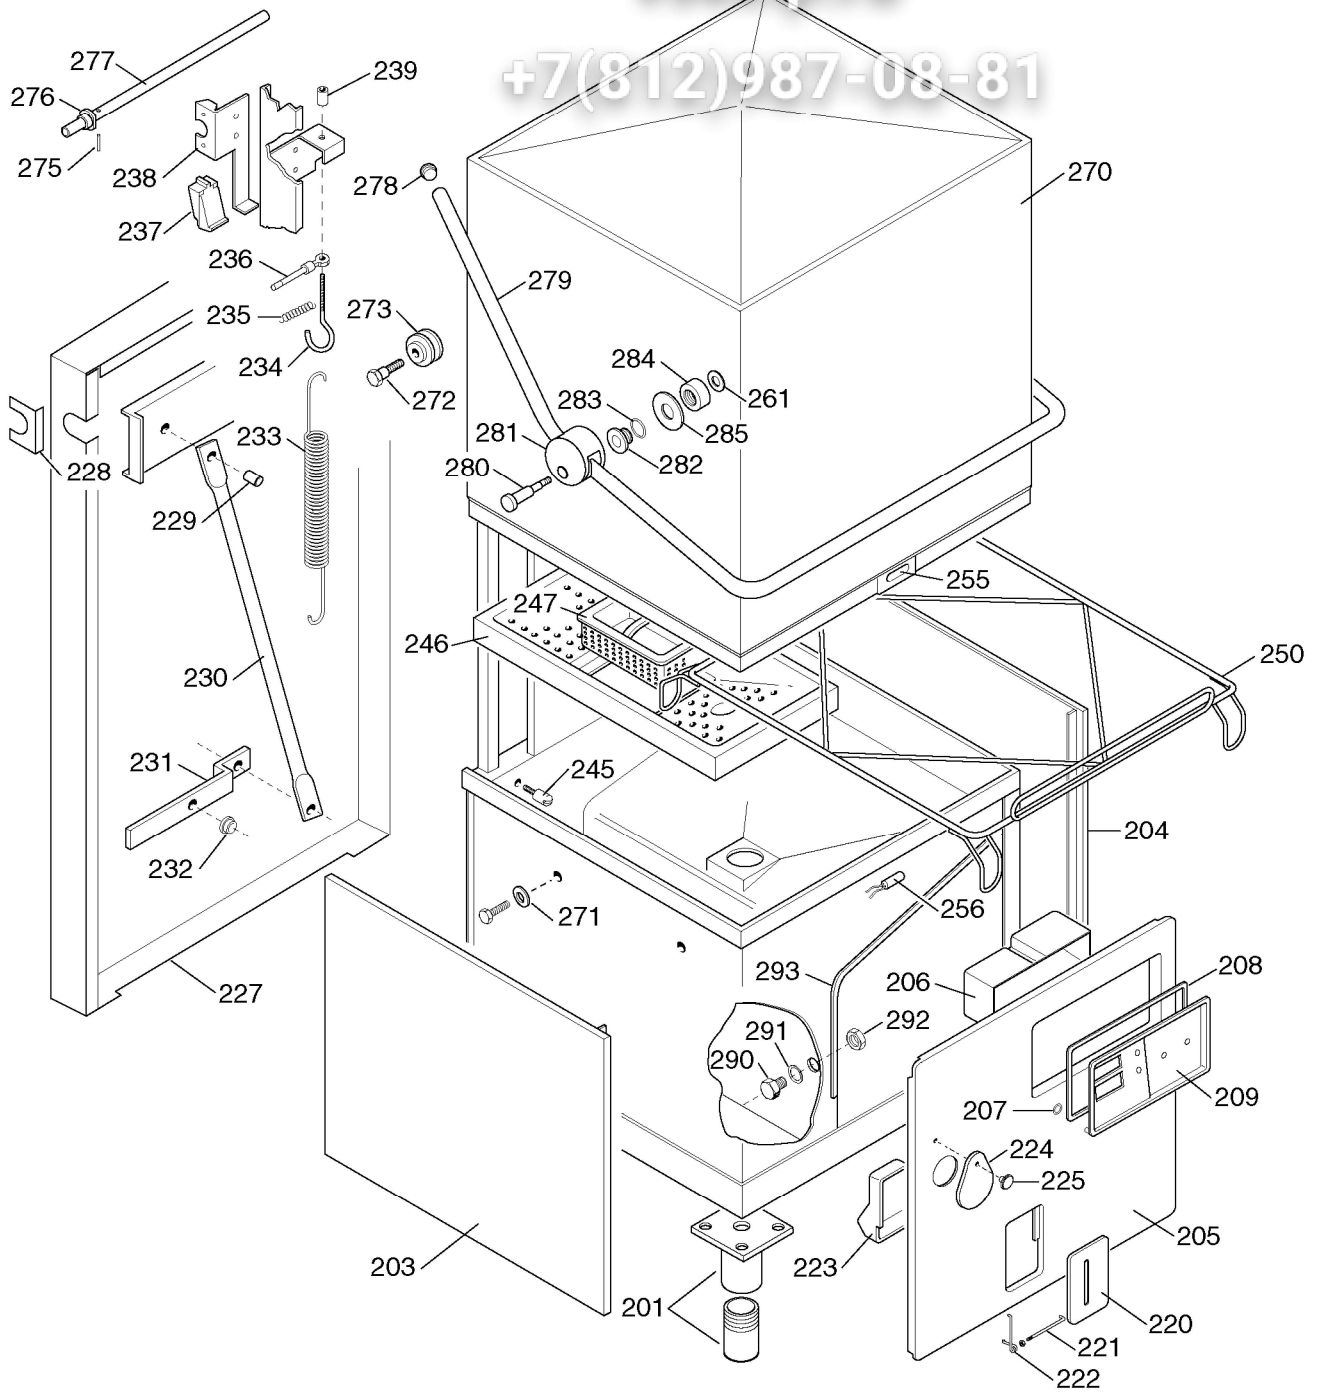

vsezip.ru
LAVASTOVIGLIE A CAPOTTINA da 1000 / 1200 piatti/h
HOOD TYPE DISHWASHER up to 1000 / 1200 dishes/h

LS 10 / LS 12

Capottina - Hood Type

Code	Type	Ref.	Page	Code	Type	Ref.	Page
504000	LS10D	a	2 4 5 7	504020	LS12D	u	3 4 5 7
504001	LS10	b	2 4 5 7	504021	LS12	v	2 4 5 7
504002	LS10UK/RP	c	2 4 5 7	504022	LS12UK/RP	w	2 4 5 7
504003	LC100	d	2 4 5 7	504023	LC120	x	3 4 5 7
504004	ECOTEMP12	e	3 4 5 7	504024	LS12DP	y	2 4 5 7
504005	LS10/60HZ	f	2 4 5 7	504025	LS12/60HZ	z	2 4 5 7
504006	LS10/1	g	2 4 5 7	504028	LS12F	A	3 4 5 7
504007	LS10/12KW	h	2 4 5 7	504029	LS12DEK	B	2 4 5 7
504008	LS10F	k	2 4 5 7	504053	LS12HD	C	2 4 5 7
504009	LS10DEK	l	2 4 5 7	504061	LS12UK/3Atmo	D	2 4 6 7
504010	LS10/1UKRP	m	2 4 5 7	504063	ECOTEMP12SW	E	3 4 5 7
504011	LS10SW	n	3 4 5 7	504065	ECOTEMP12INS	F	3 4 5 7
504012	LS10J/50HZE	o	2 4 5 7	504078	LS10Mex	N	2 4 5 7
504013	LS10J/60HZE	p	2 4 5 7	504080	LS10N	G	2 4 5 7
504014	LS10DP	q	2 4 5 7	698020	HT1200	H	2 4 5 7
504015	LS10HD	r	2 4 5 7	698021	HT1000	K	2 4 5 7
504018	LS10UK/1Atmo	s	2 4 6 7	727020	HYDRA1200	L	2 4 5 7
504019	LS10UK/3Atmo	t	2 4 6 7	727021	HYDRA1000	M	2 4 5 7

Pag.	Indice
2	Vista generale
3	Vista generale
4	Componenti idraulici
5	Circuito idraulico
6	Circuito idraulico, atmosferico
7	Componenti elettrici
8-15	Lista ricambi

Index
Main view
Main view
Hydraulic components
Hydraulic circuit
Hydraulic circuit, atmospheric
Electrical components
Spare parts list