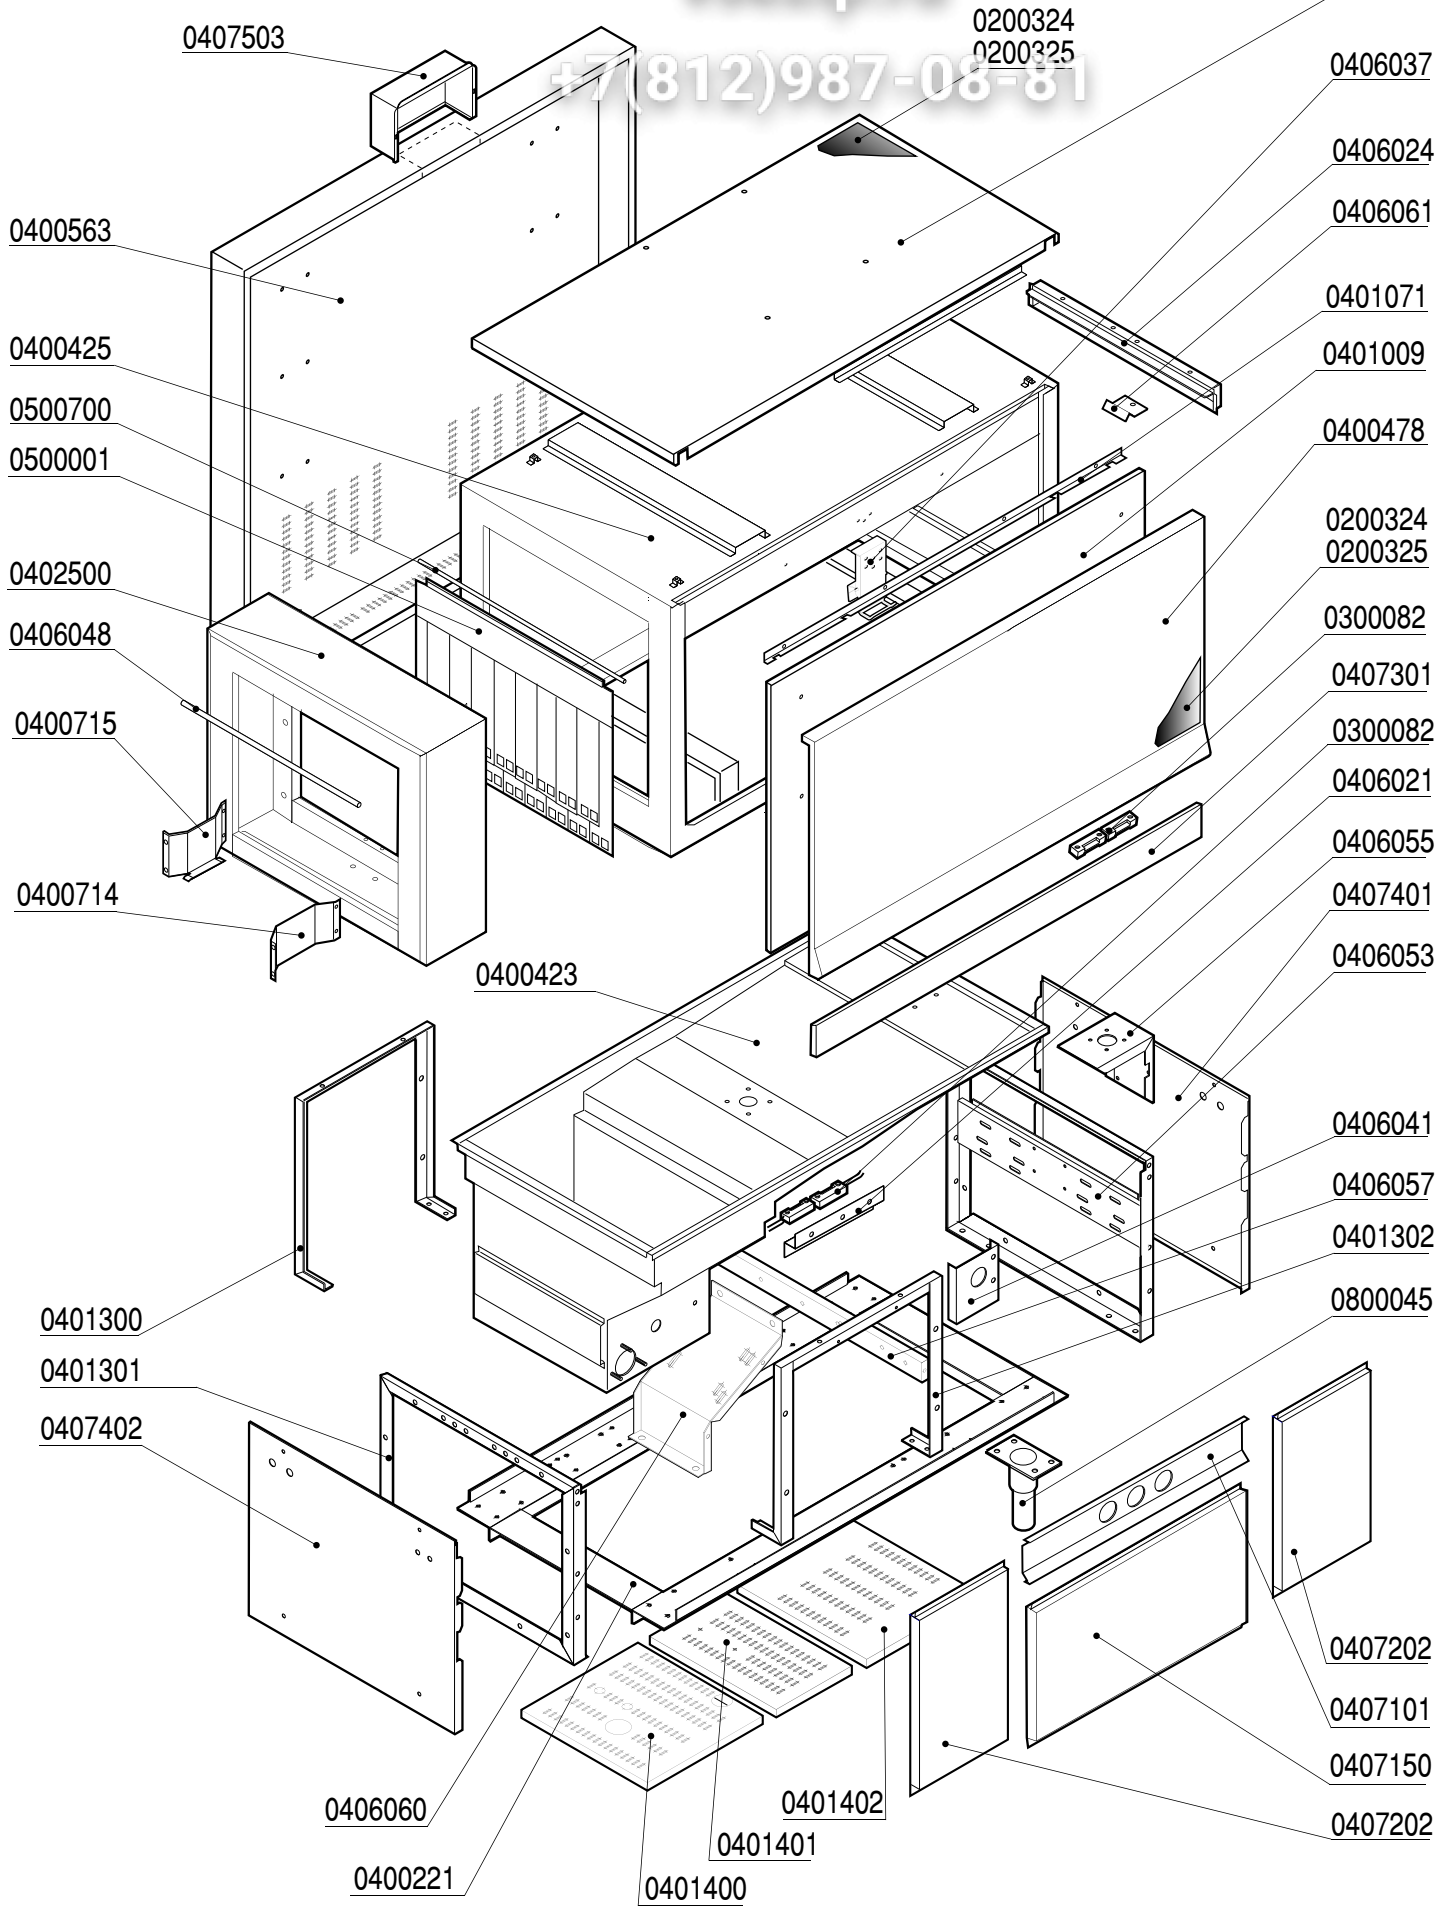

LAVAGGIO - LAVAGE - WASHING - WASCHUNG