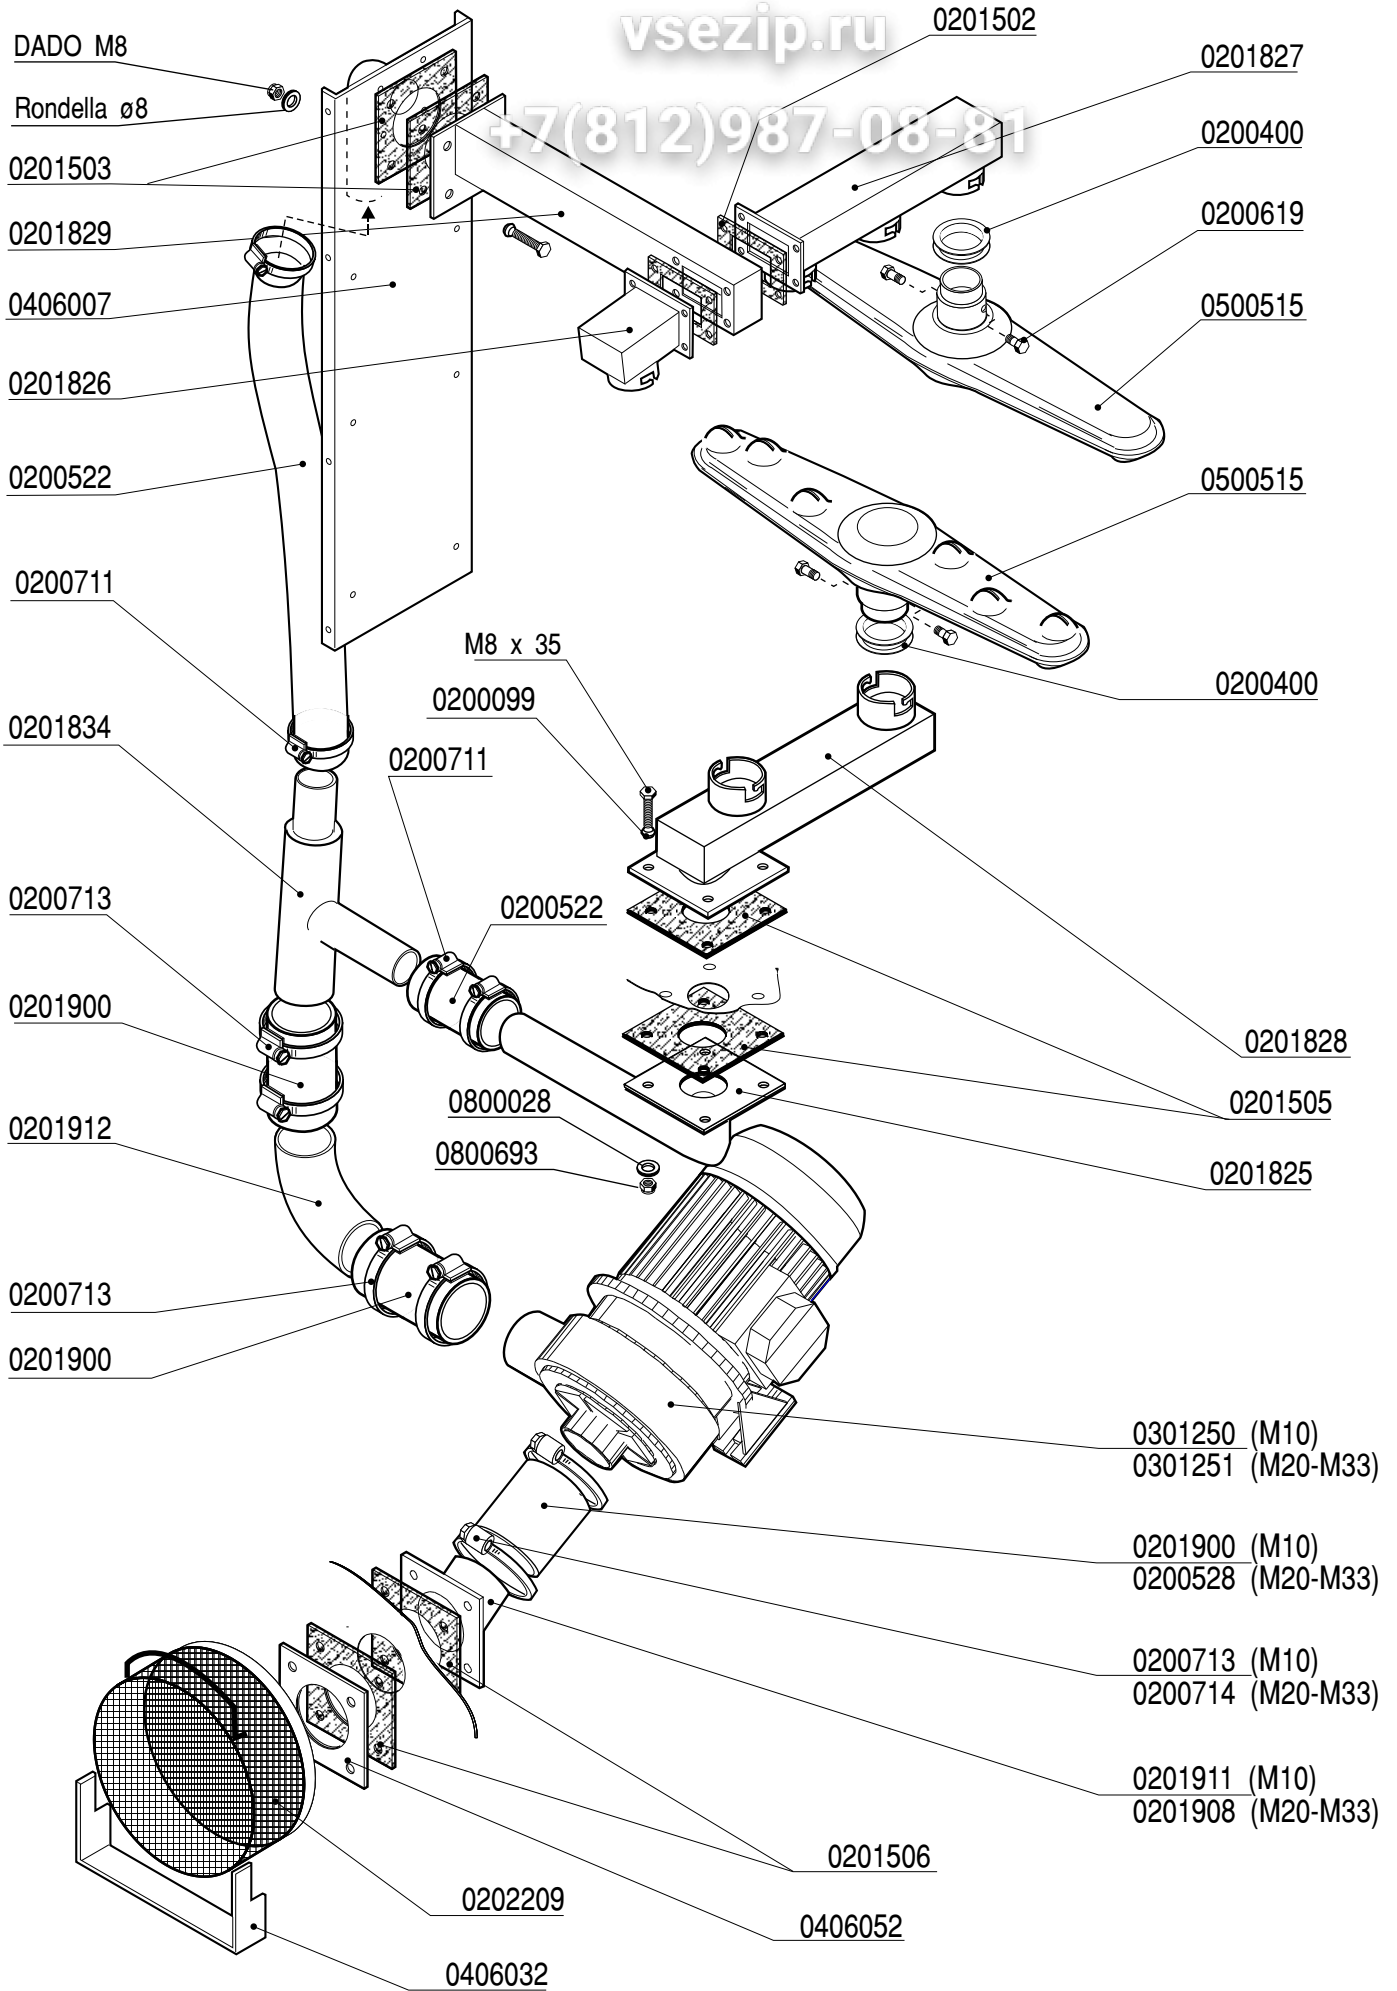

Зип Общепит

Lavastoviglie a TRAINO Cestelli
Lave-vaisselle á panier á TRACTION
Dishwashers with Pull-Through Rack
Geschirrspüler mit Korb-Zugvorrichtung

Matic 10
Matic 20
Matic 33 PRC

Ed. 04/98

PARTI DI RICAMBIO
PIECES DETACHEES
SPARE PARTS
ERSATZTEILE

0802793

type
A 2G 1