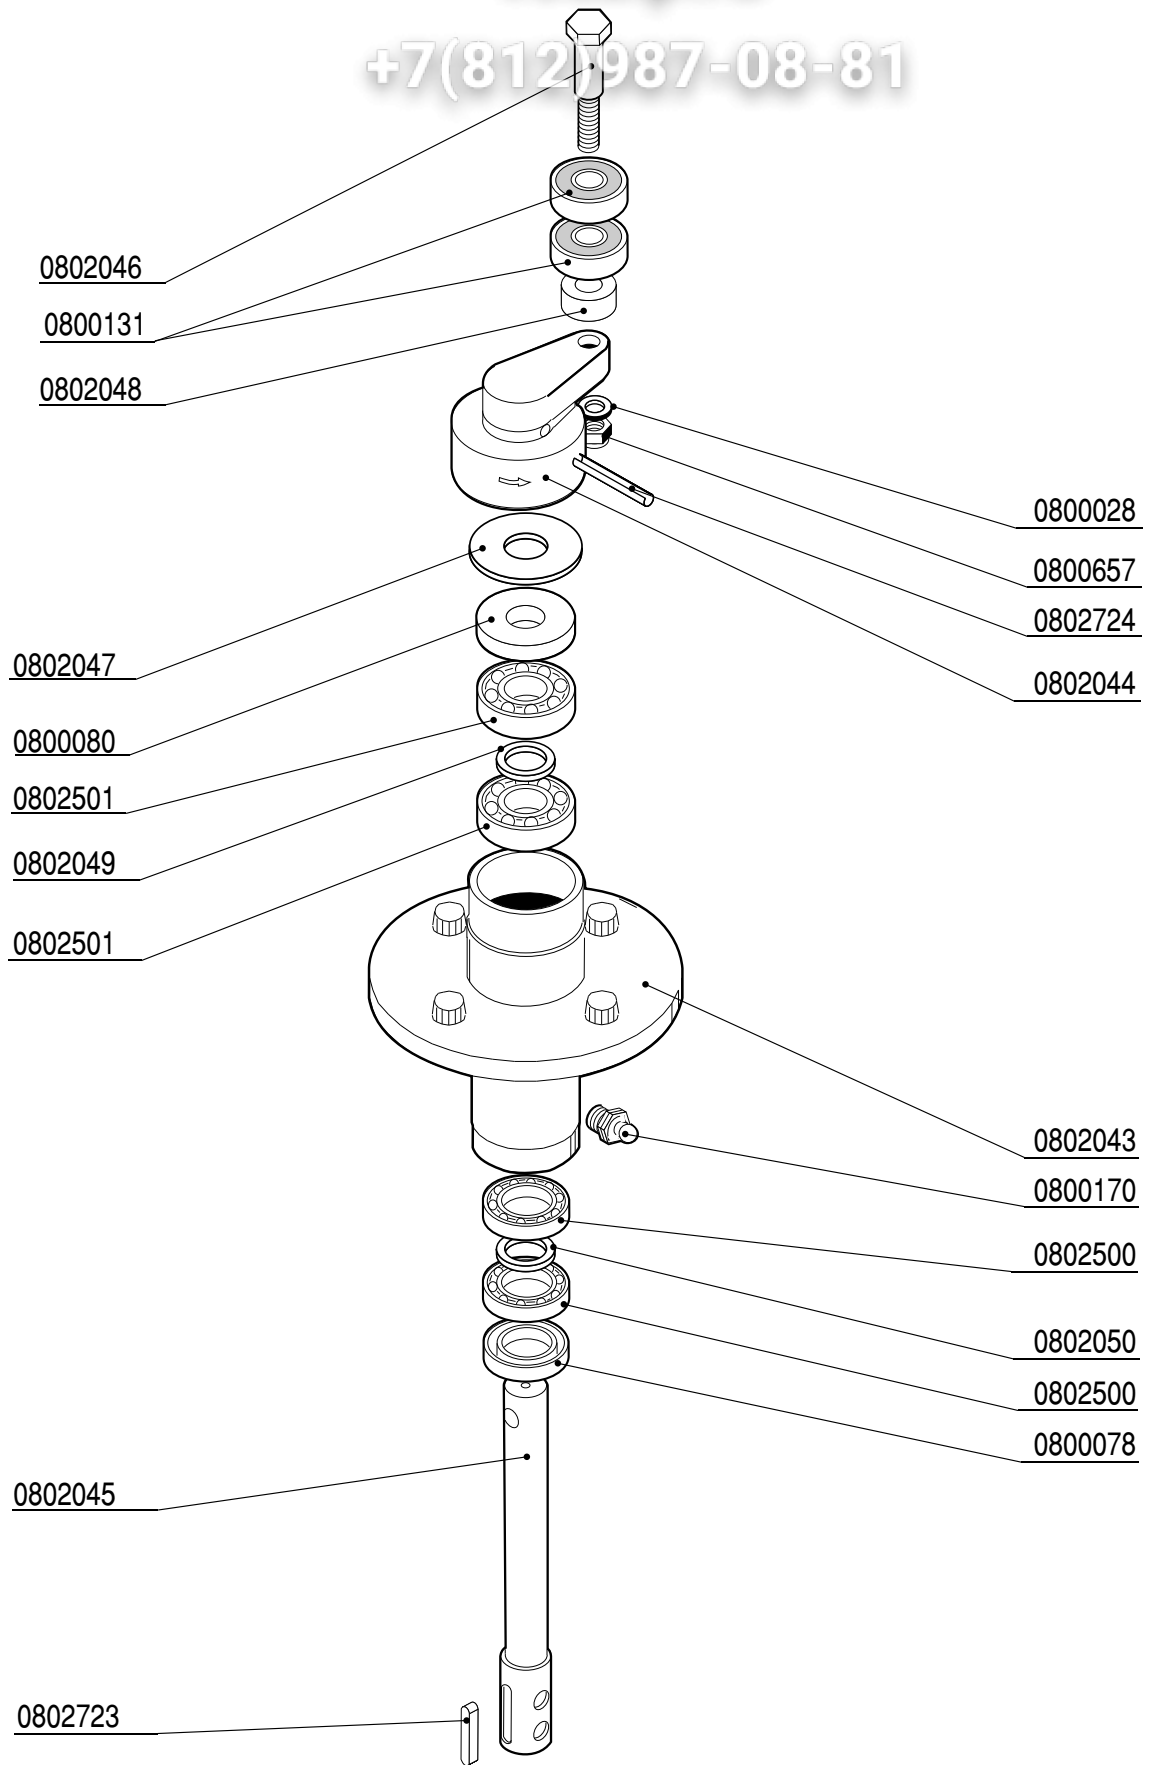

Cod. 0800123

+7(812)987-08-81