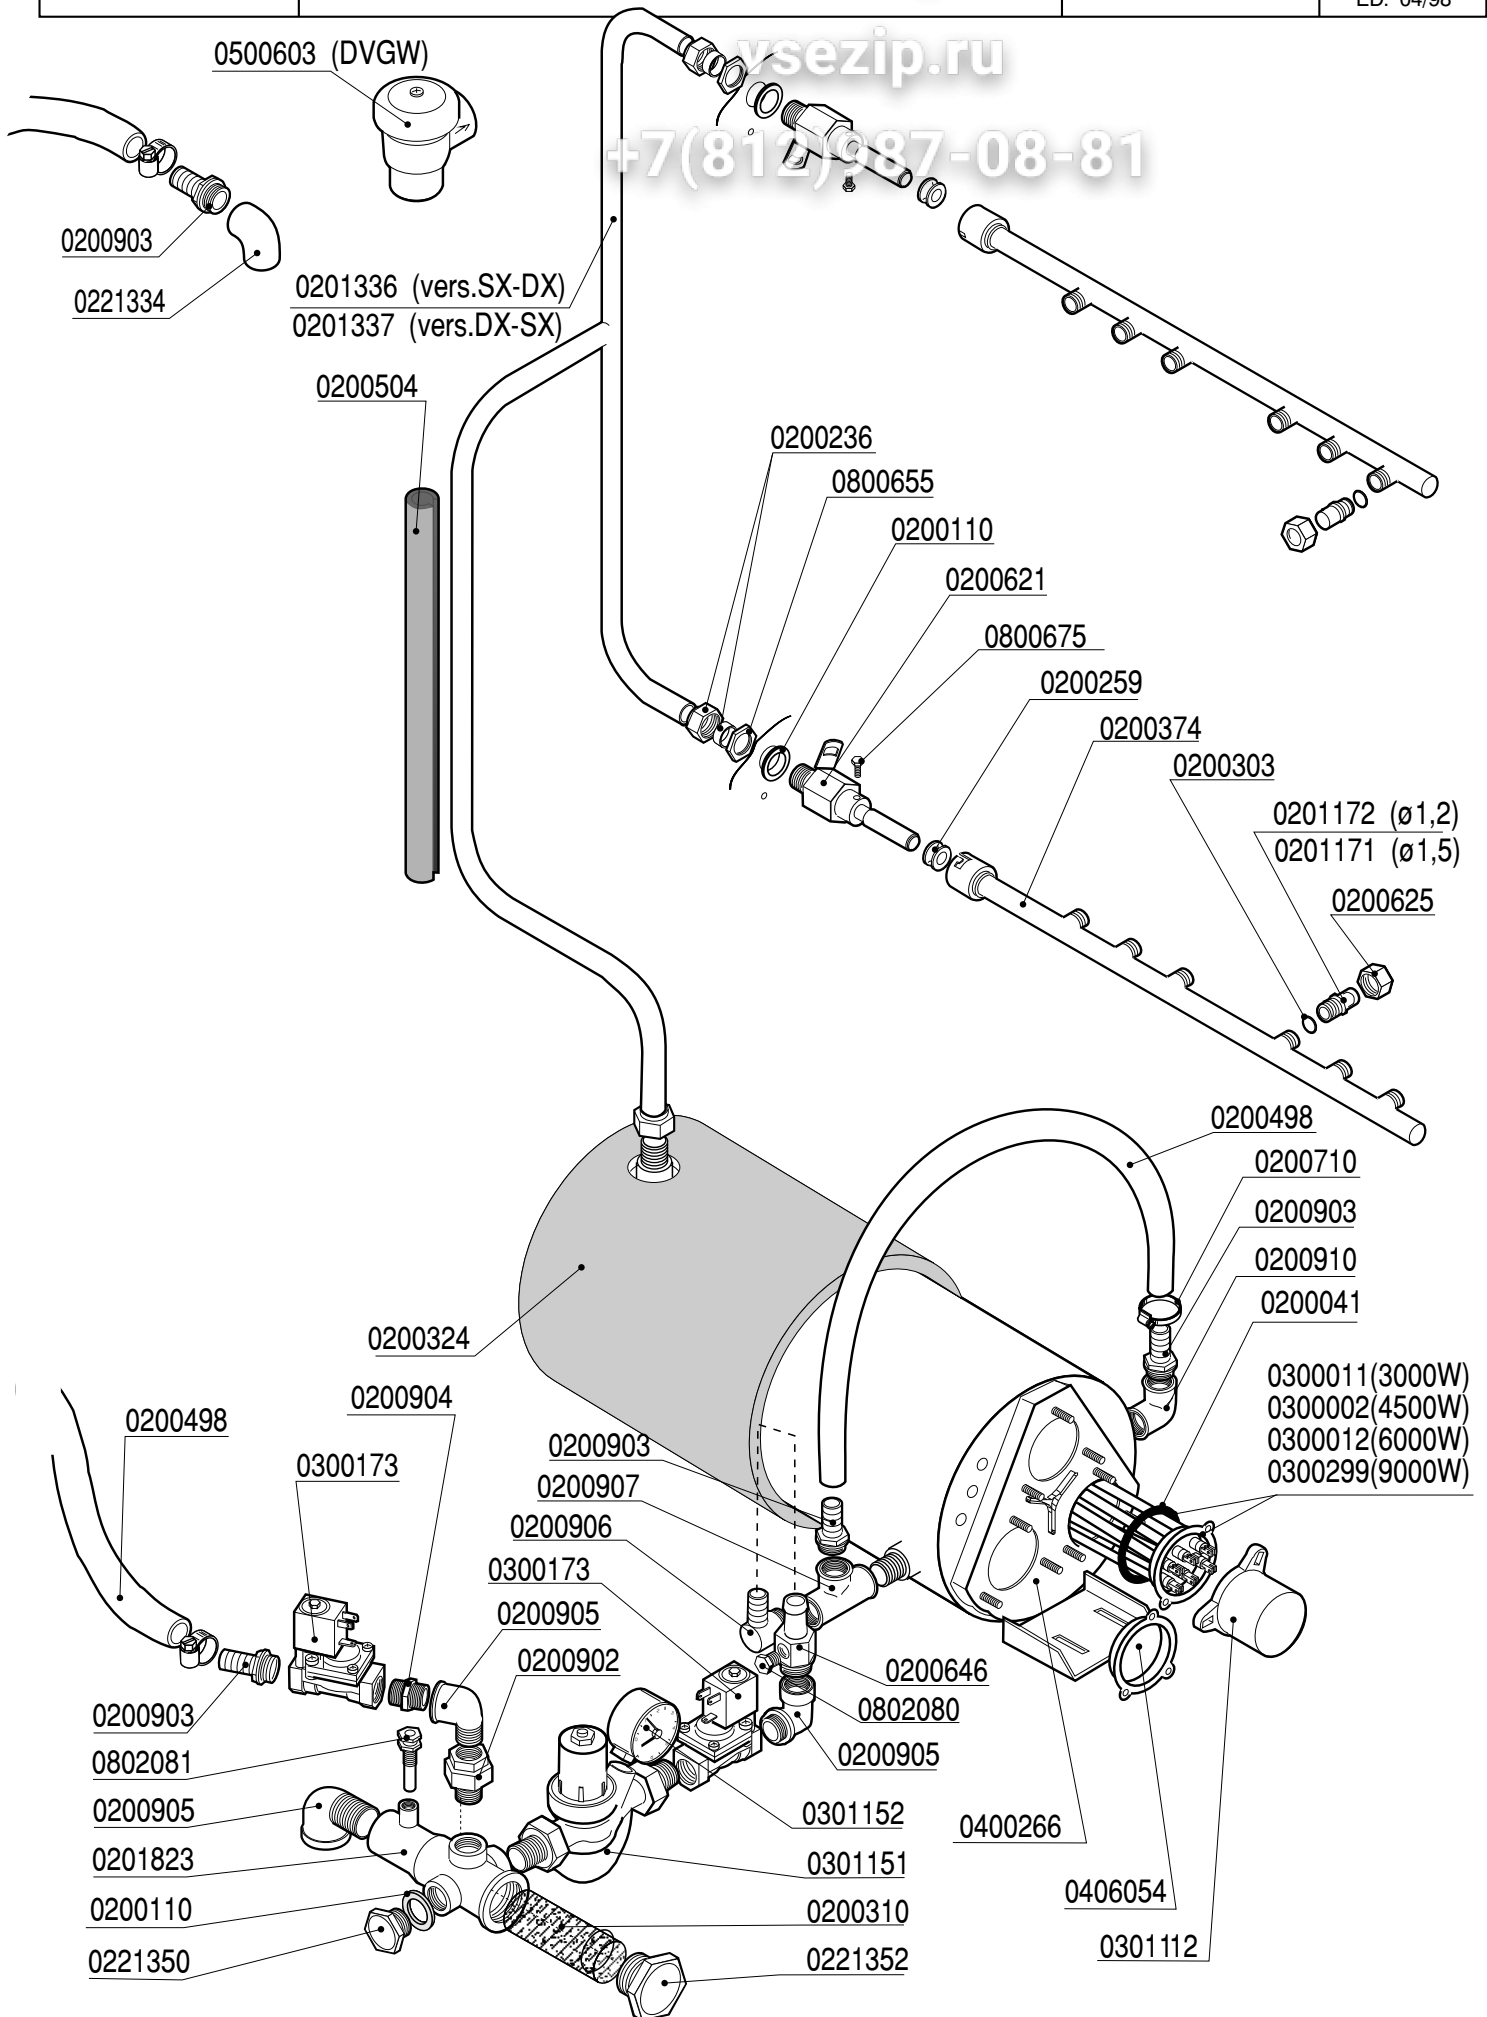

Зип Общепит

Lavastoviglie a TRAINO Cestelli
Lave-vaisselle á panier á TRACTION
Dishwashers with Pull-Through Rack
Geschirrspüler mit Korb-Zugvorrichtung

Matic 10
Matic 20
Matic 33 PRC

Ed. 04/98

PARTI DI RICAMBIO
PIECES DETACHEES
SPARE PARTS
ERSATZTEILE

0802793

type
A 2G 1