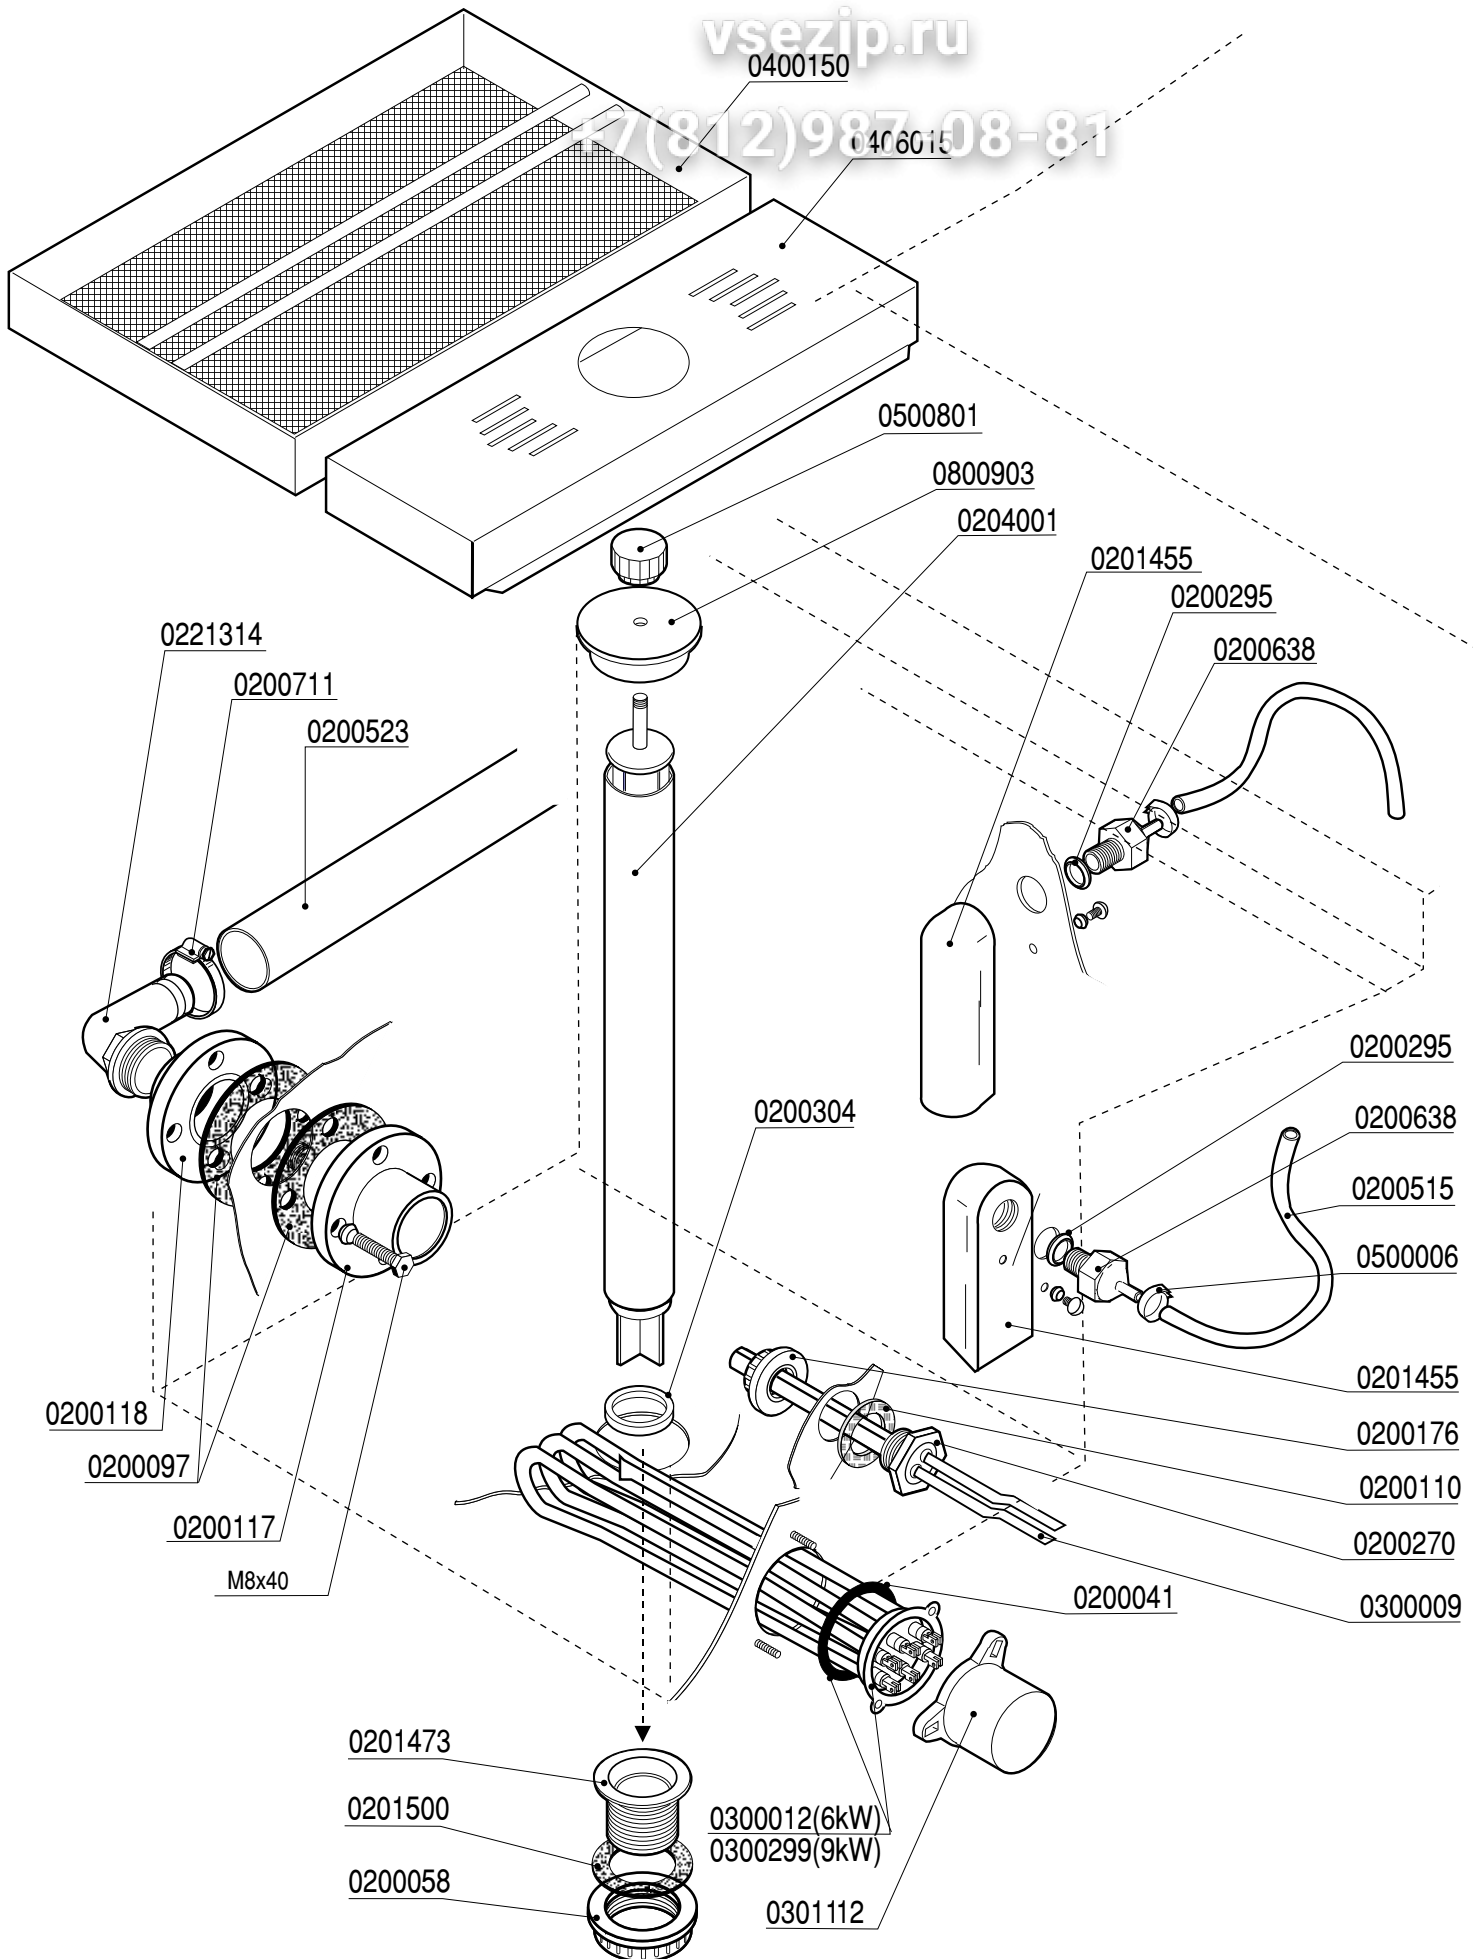

Зип Общепит

Lavastoviglie a TRAINO Cestelli
Lave-vaisselle á panier á TRACTION
Dishwashers with Pull-Through Rack
Geschirrspüler mit Korb-Zugvorrichtung

Matic 10
Matic 20
Matic 33 PRC

Ed. 04/98

PARTI DI RICAMBIO
PIECES DETACHEES
SPARE PARTS
ERSATZTEILE

0802793

type
A 2G 1