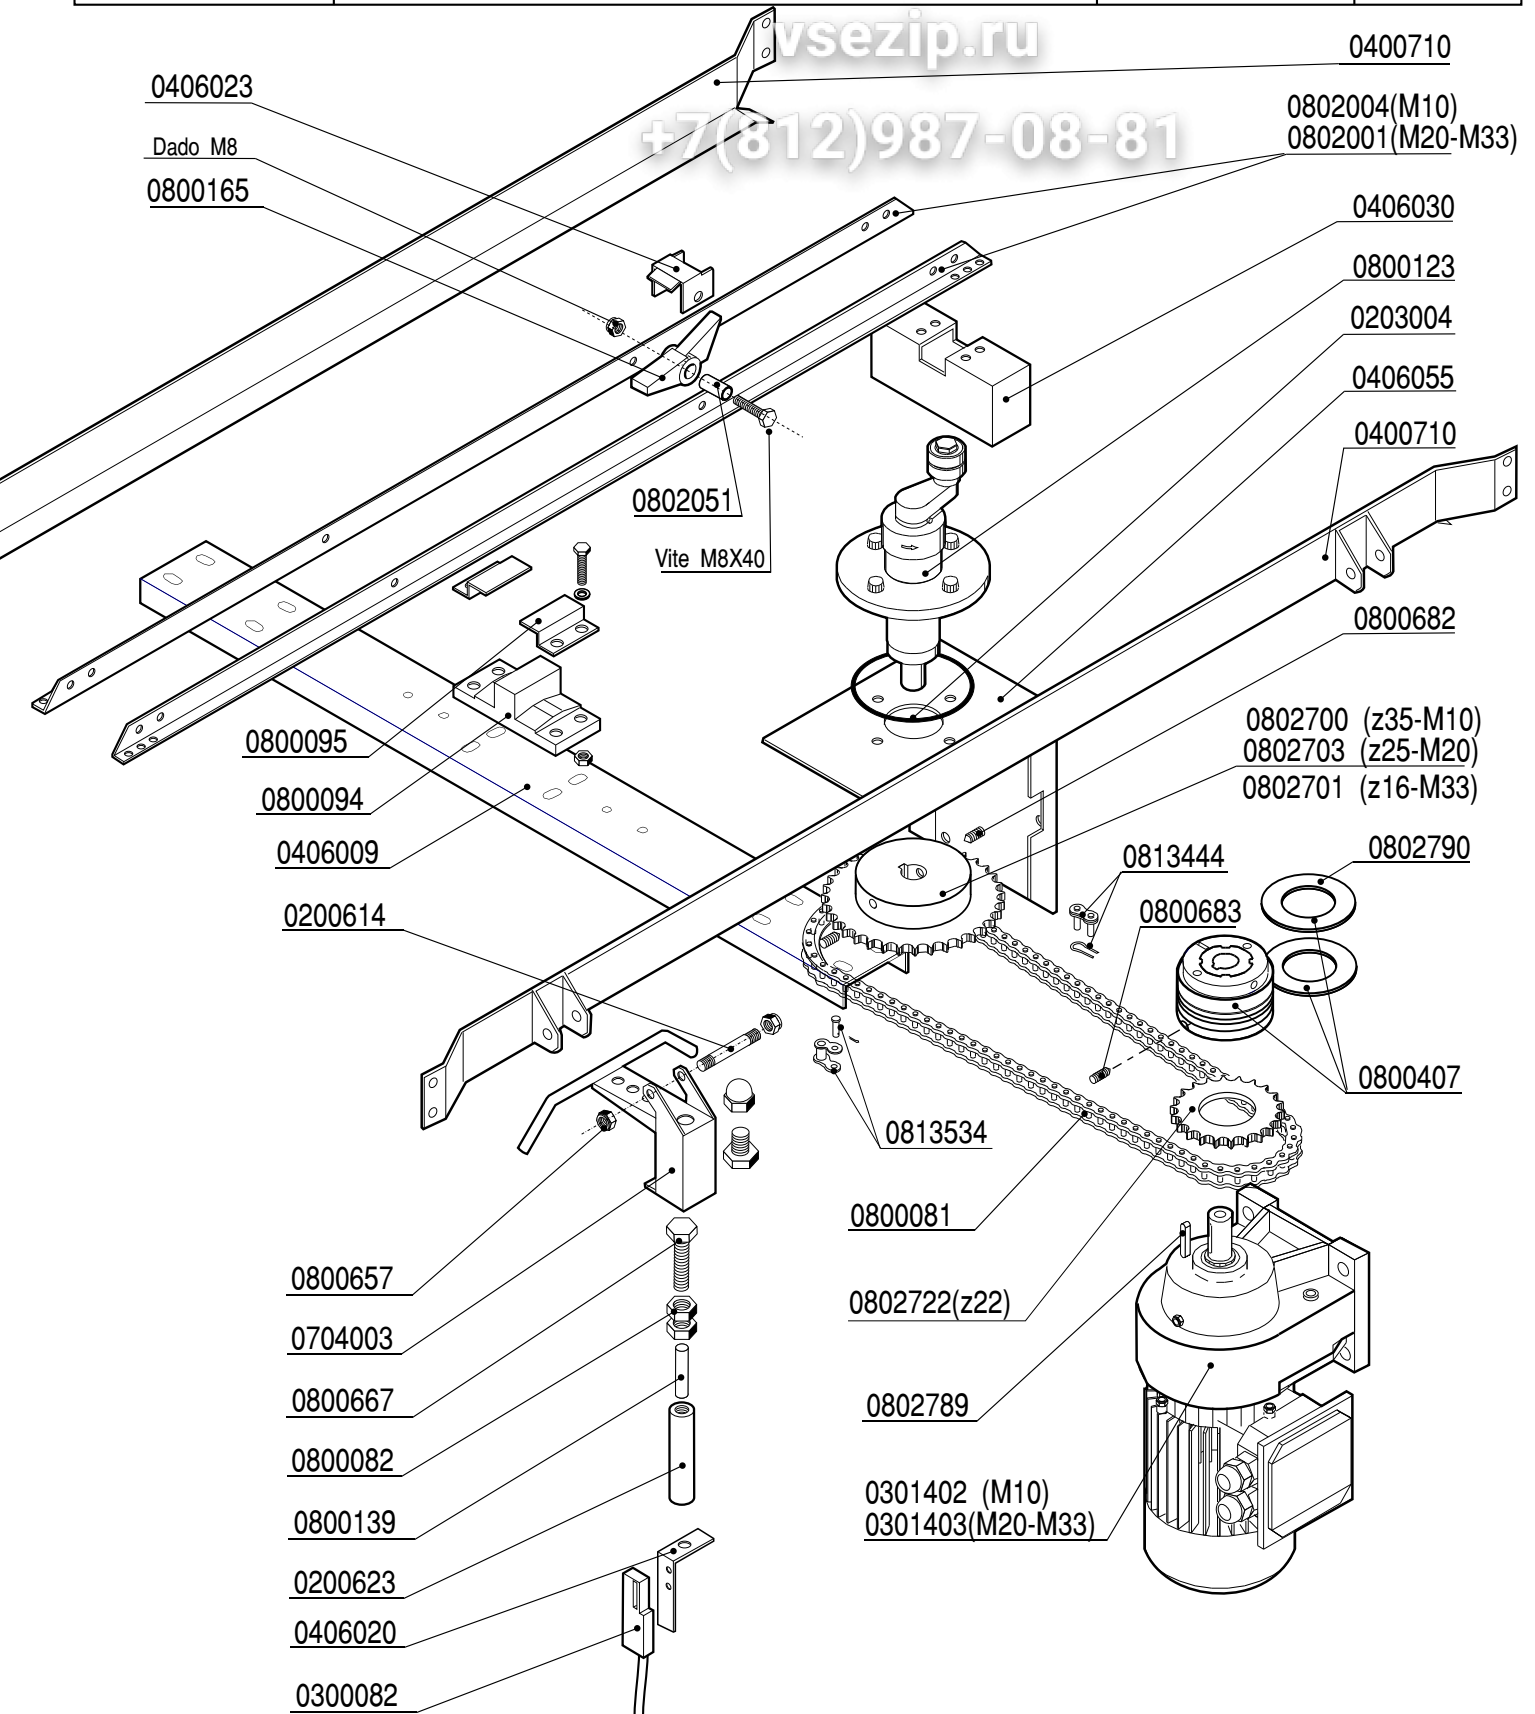

Зип Общепит

Lavastoviglie a TRAINO Cestelli
Lave-vaisselle á panier á TRACTION
Dishwashers with Pull-Through Rack
Geschirrspüler mit Korb-Zugvorrichtung

Matic 10
Matic 20
Matic 33 PRC

Ed. 04/98

PARTI DI RICAMBIO
PIECES DETACHEES
SPARE PARTS
ERSATZTEILE

0802793

type
A 2G 1