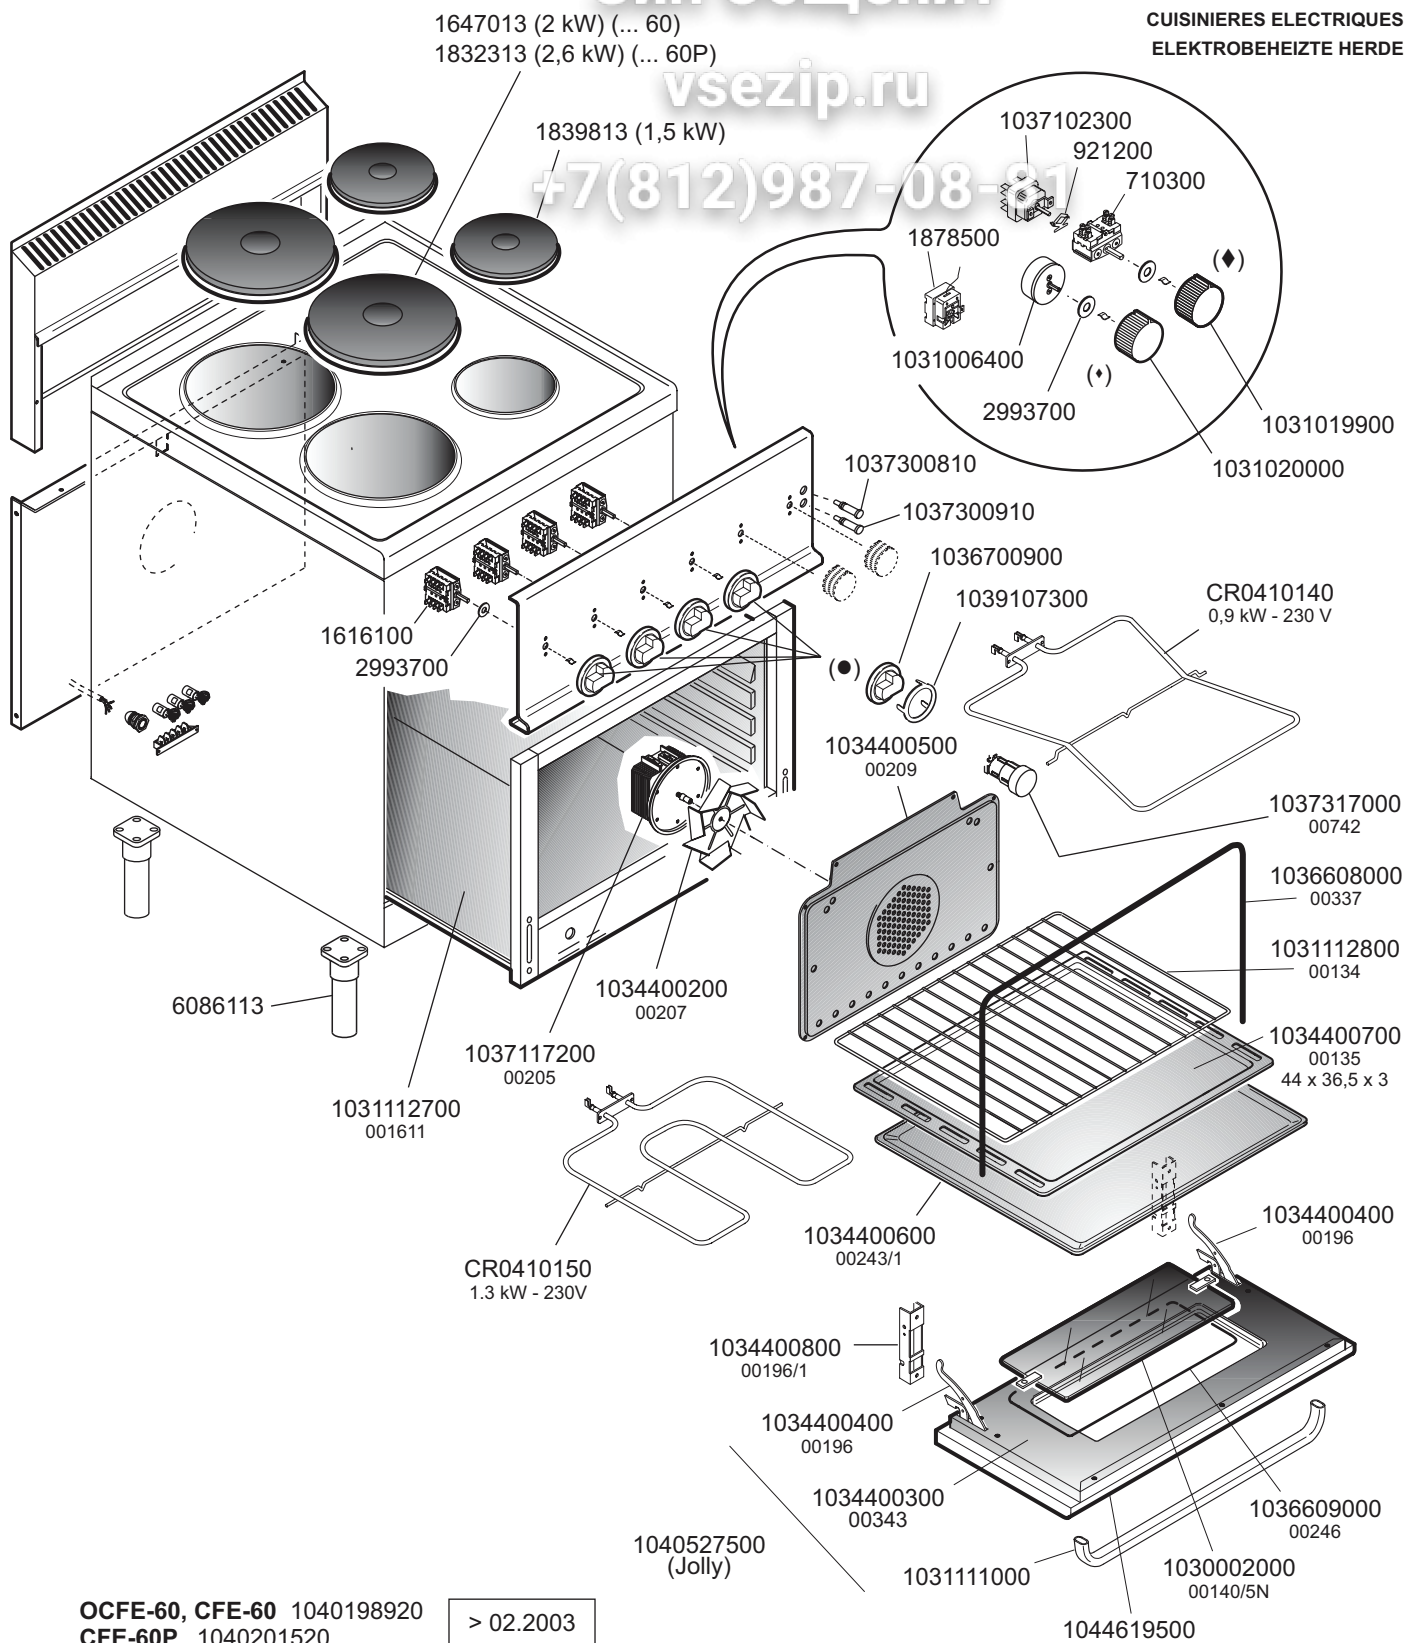

# Зип Общепит

vsezip.ru

+7(812)987-08-81

CUCINE ELETTRICHE  
ELECTRIC HEATED RANGES  
CUSINIÈRES ELECTRIQUES  
ELEKTROBEHEIZTE HERDE

**OCFE-60, CFE-60** 1040198920  
**CFE-60P** 1040201520

> 02.2003

◆ Contaminuti - Timer - ◆ Termostato - Thermostat

CR0502140 (●) (Metos)	CR0502140 (●) (Bartscher)	CM188200 (●) (Franke)	1036700500 WE, RA, BA	1036702200 HO, SC, ST, DA	1036701200 MA, KU (I)	1036703900 WA (●)	1036706100 WA (●)	1036706200 WA (●)
-----------------------	---------------------------	-----------------------	--------------------------	------------------------------	--------------------------	-------------------	-------------------	-------------------

 <b>MARENO INDUSTRIE ALI spa</b> Mareno di Piave (TV)	ELABORATO:	APPROVATO:	GRUPPO:	DENOMINAZIONE:		
	G.Z.		Serie 600 Snack - Jolly	Impianto elettrico - Mobile		
	DATA:	DATA:	PARTICOLARE:	REV. N.	DEL	DISEGNO N.
	20 Mar 2000	20 Mar 2000	Disegno esploso per ricambi	Z03	0106	3.6.27/60
SOST. DIS. Z02.0802.3.6.27/60						