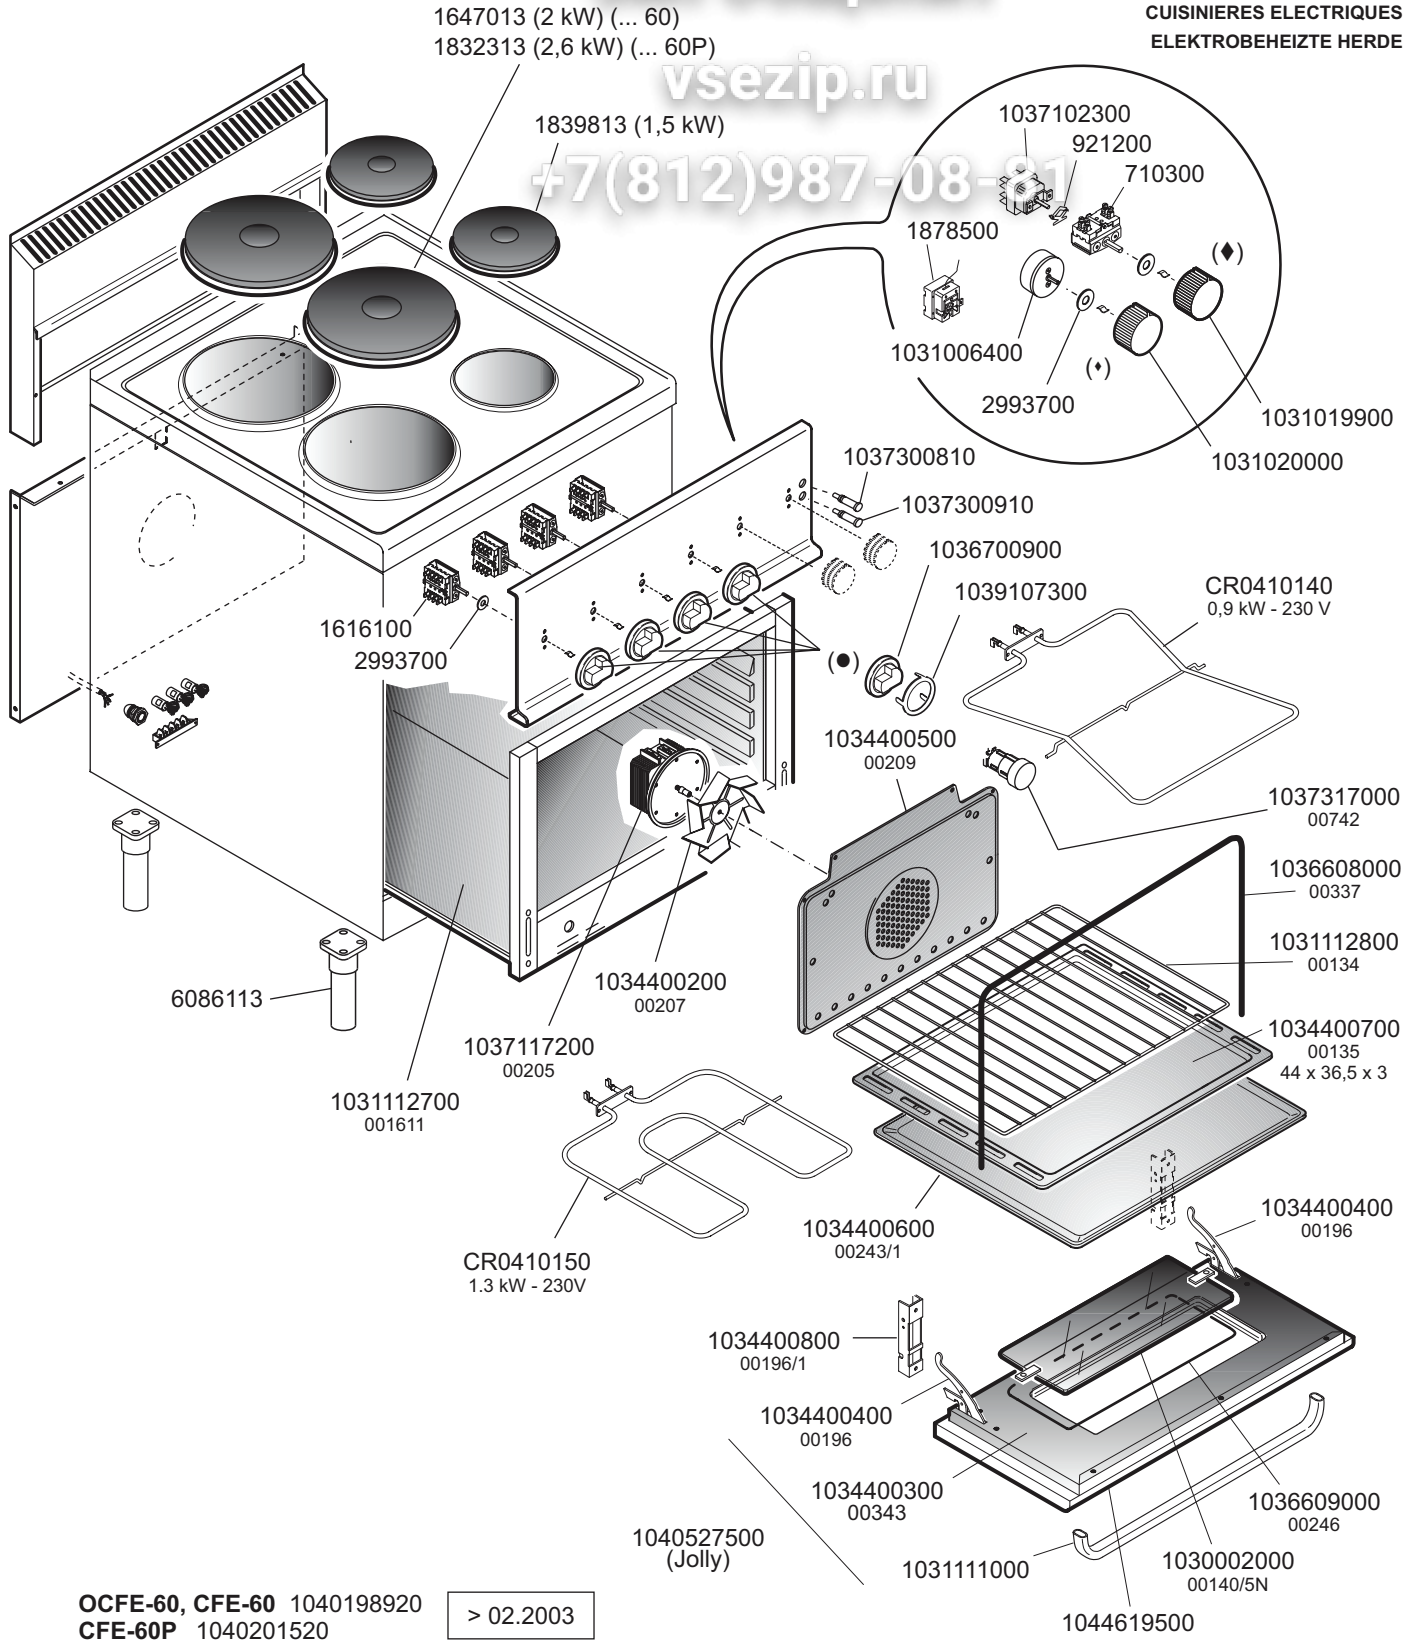

Зип Общепит

vsezip.ru

+7(812)987-08-81

CUCINE ELETTRICHE
ELECTRIC HEATED RANGES
CUSINIERS ELECTRIQUES
ELEKTROBEHEIZTE HERDE

OCFE-60, CFE-60 1040198920
CFE-60P 1040201520

> 02.2003

◆ Contaminuti - Timer - ◆ Termostato - Thermostat

- CR0502140 (●) (Metos)
CR0502140 (●) (Bartscher)
CM188200 (●) (Franke)
- 1036700500
WE, RA, BA
- 1036702200
HO, SC, ST, DA
- 1036701200
MA, KU (I)
- 1036703900 WA (●)
1036706100 WA (●)
1036706200 WA (●)

 MARENO INDUSTRIE ALI spa Mareno di Piave (TV)	ELABORATO:	APPROVATO:	GRUPPO:	DENOMINAZIONE:		
	G.Z.		Serie 600 Snack - Jolly	Impianto elettrico - Mobile		
	DATA:	DATA:	PARTICOLARE:	REV. N.	DEL	DISEGNO N.
	20 Mar 2000	20 Mar 2000	Disegno esploso per ricambi	▼ Z03	▼ 0106	▼ 3.6.27/60
	SOST. DIS. Z02.0802.3.6.27/60					