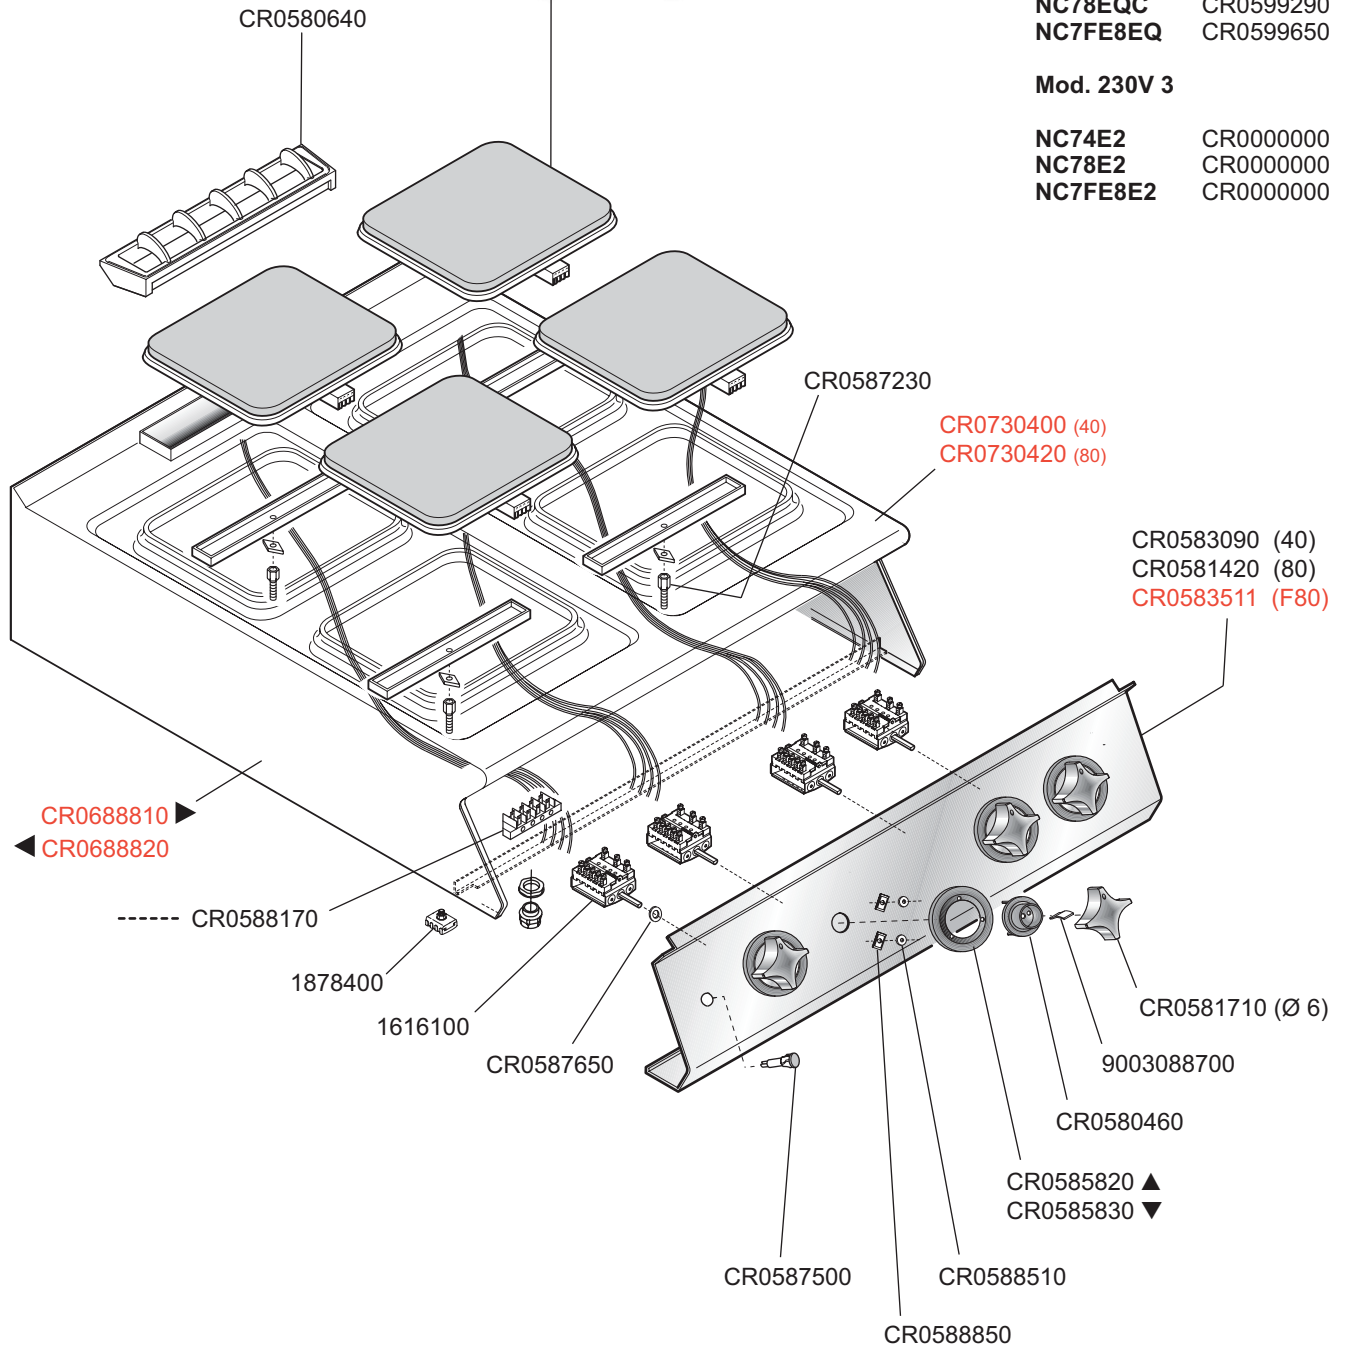

NP70-10

Зип Общепит

vsezip.ru

PIANI DI COTTURA ELETTRICI
ELECTRIC COOKING TOPS
PLANS DE CUISSON ELECTRIQUES
ELEKTRISCHE KOCHSTELLEN

1712/13 (2,6kW - 230V)
(220 x 220 mm)

7(812)987-08-81

Mod. 400V 3N

NC74EQC CR0599270
NC78EQC CR0599290
NC7FE8EQ CR0599650

Mod. 230V 3

NC74E2 CR0000000
NC78E2 CR0000000
NC7FE8E2 CR0000000

  MARENO INDUSTRIE ALI spa Mareno di Piave (TV)	ELABORATO:	APPROVATO:	GRUPPO:	DENOMINAZIONE:		
			Serie NP70	Impianto elettrico e mobile		
	DATA:	DATA:	PARTICOLARE:	REV. N.	DEL	DISEGNO N.
	29 Gen 2010	29 Gen 2010	Disegno esplosivo per ricambi	▼ Z00	▼ 0110	▼ 3.P7.06.Q
SOST. DIS.