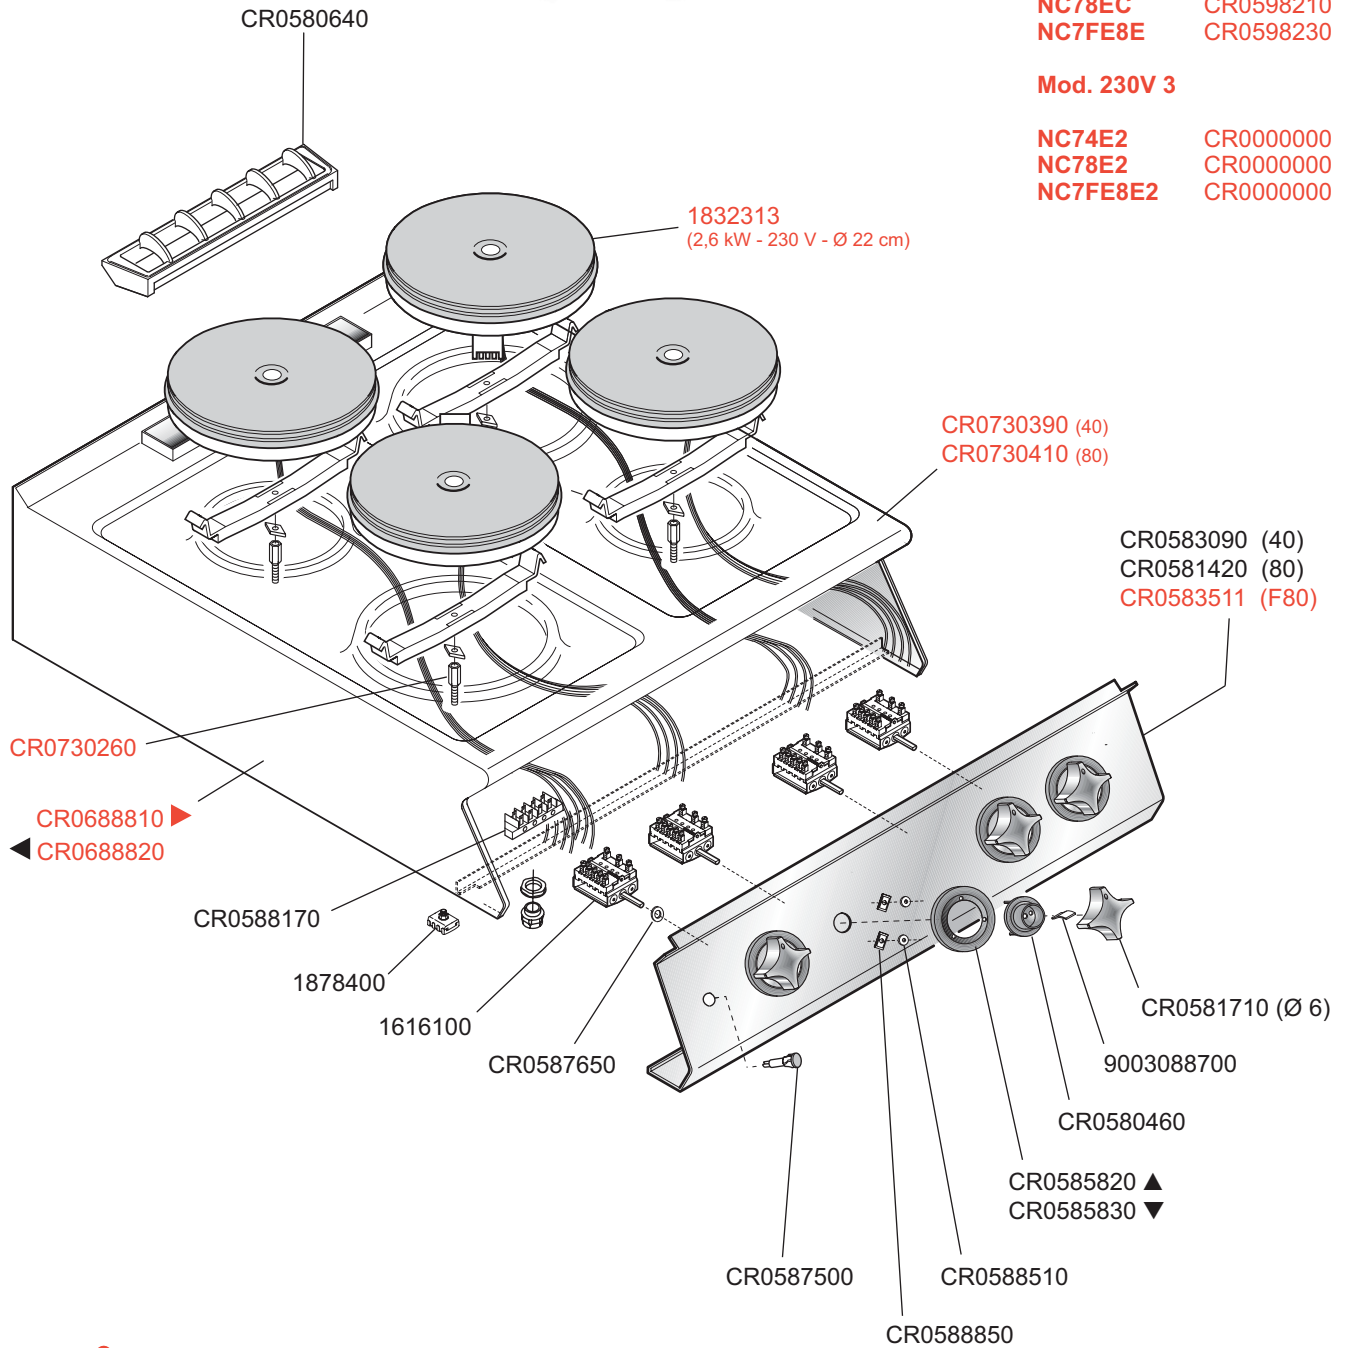

NP70-10

Зип Общепит

vsezip.ru

+7(812)987-08-81

PIANI DI COTTURA ELETTRICI
ELECTRIC COOKING TOPS
PLANS DE CUISSON ELECTRIQUES
ELEKTRISCHE KOCHSTELLEN

Mod. 400V 3N

NC74EC CR0598190
NC78EC CR0598210
NC7FE8E CR0598230

Mod. 230V 3

NC74E2 CR0000000
NC78E2 CR0000000
NC7FE8E2 CR0000000

 MARENO INDUSTRIE ALI spa Mareno di Piave (TV)	ELABORATO:	APPROVATO:	GRUPPO:	DENOMINAZIONE:		
			Serie NP70	Impianto elettrico e mobile		
	DATA:	DATA:	PARTICOLARE:	REV. N.	DEL	DISEGNO N.
	29 Gen 2010	29 Gen 2010	Disegno esploso per ricambi	▼ Z00	▼ 0110	▼ 3.P7.06.T
SOST. DIS.						

NP70-10

Зип Общепит

vsezip.ru

PIANI DI COTTURA ELETTRICI
ELECTRIC COOKING TOPS
PLANS DE CUISSON ELECTRIQUES
ELEKTRISCHE KOCHSTELLEN

1712/13 (2,6kW - 230V)
(220 x 220 mm)

7(812)987-08-81

Mod. 400V 3N

NC74EQC CR0599270
NC78EQC CR0599290
NC7FE8EQ CR0599650