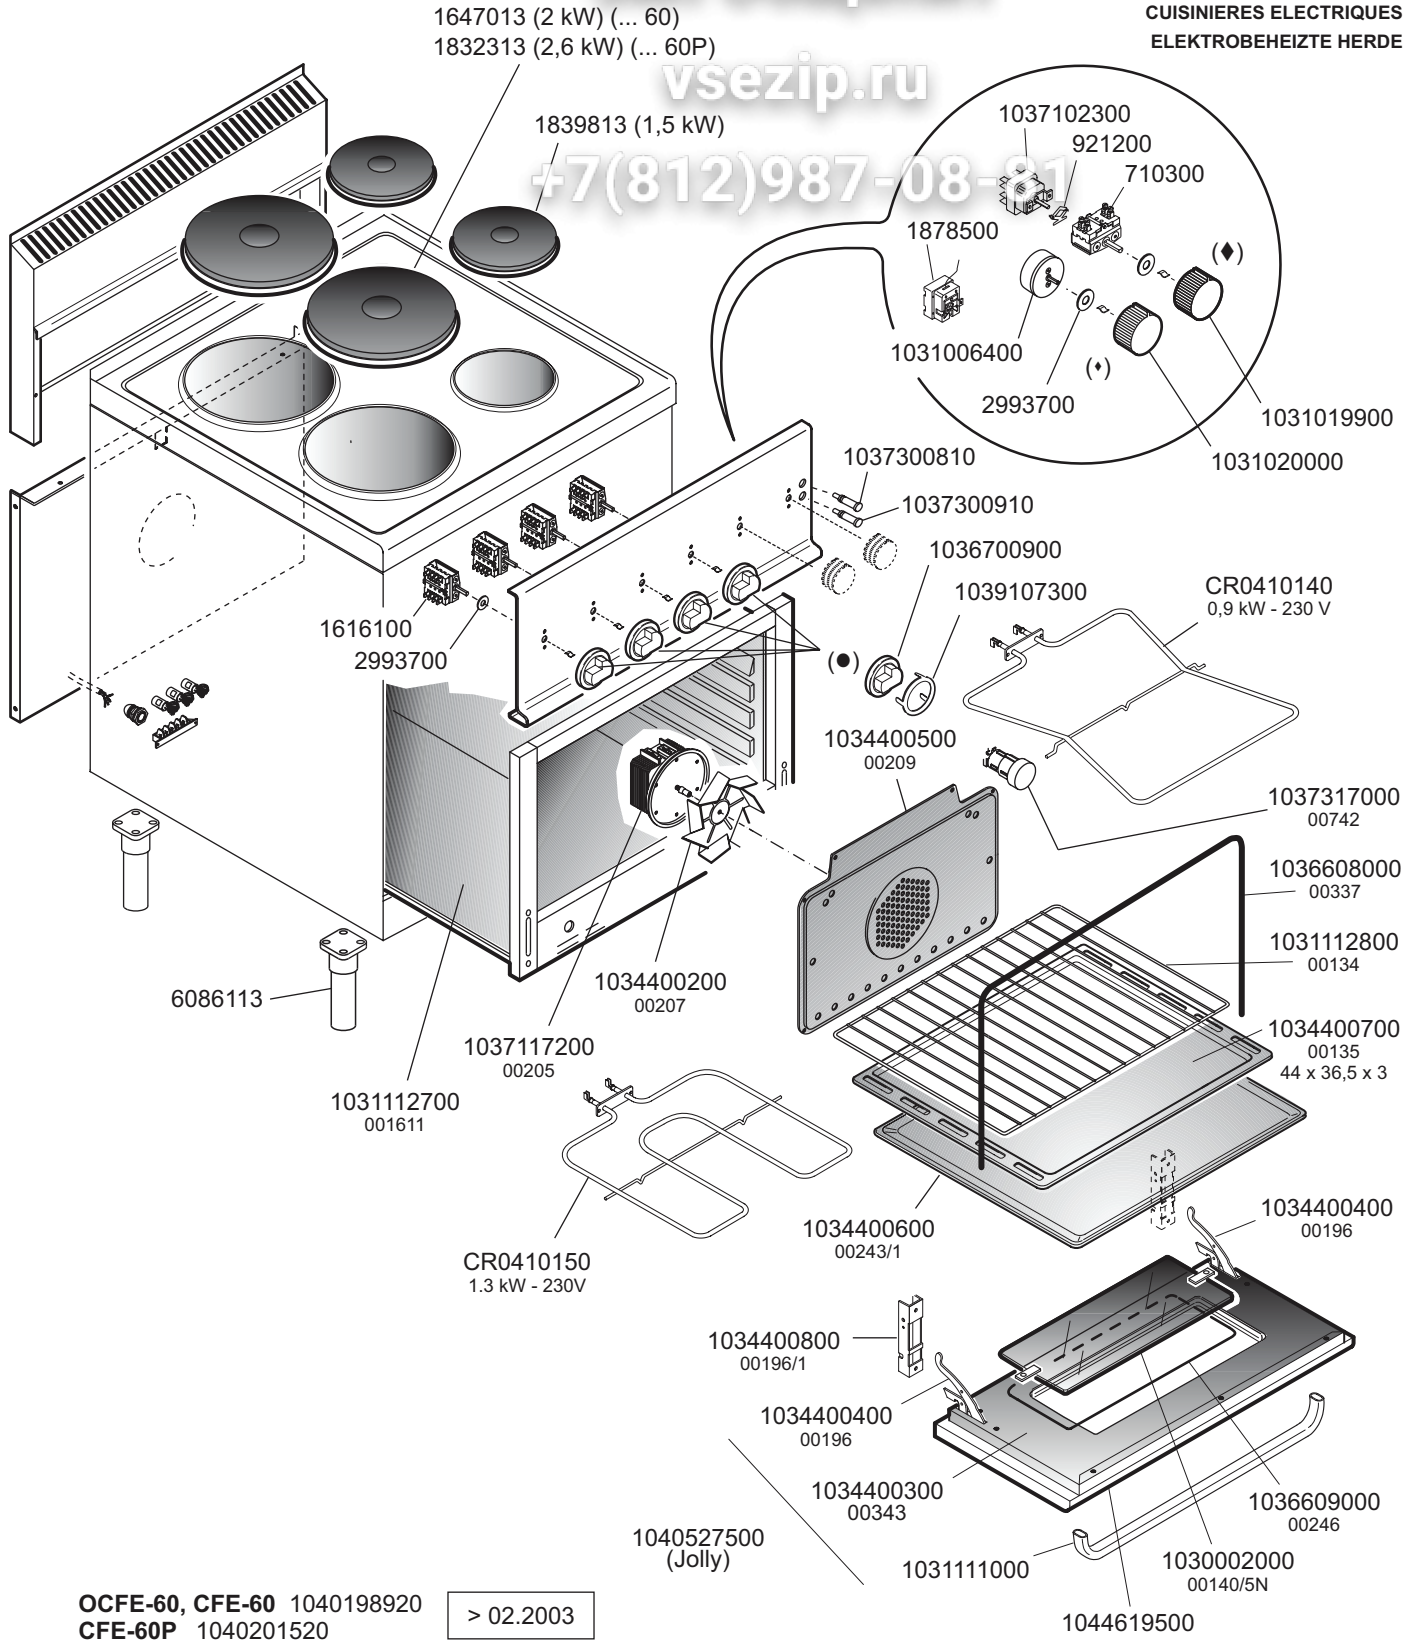

Зип Общепит

vsezip.ru

+7(812)987-08-81

CUCINE ELETTRICHE
ELECTRIC HEATED RANGES
CUSINIÈRES ELECTRIQUES
ELEKTROBEHEIZTE HERDE

OCFE-60, CFE-60 1040198920
CFE-60P 1040201520

> 02.2003

◆ Contaminuti - Timer - ◆ Termostato - Thermostat

- CR0502140 (●) (Metos)
  CR0502140 (●) (Bartscher)
  CM188200 (●) (Franke)
- 1036700500
  WE, RA, BA
- 1036702200
  HO, SC, ST, DA
- 1036701200
  MA, KU (I)
- 1036703900 WA (●)
  1036706100 WA (●)
  1036706200 WA (●)

  MARENO INDUSTRIE ALI spa Mareno di Piave (TV)	ELABORATO:	APPROVATO:	GRUPPO:	DENOMINAZIONE:		
	G.Z.		Serie 600 Snack - Jolly	Impianto elettrico - Mobile		
	DATA:	DATA:	PARTICOLARE:	REV. N.	DEL	DISEGNO N.
	20 Mar 2000	20 Mar 2000	Disegno esploso per ricambi	▼	▼	▼
SOST. DIS. Z02.0802.3.6.27/60				Z03	0106	3.6.27/60