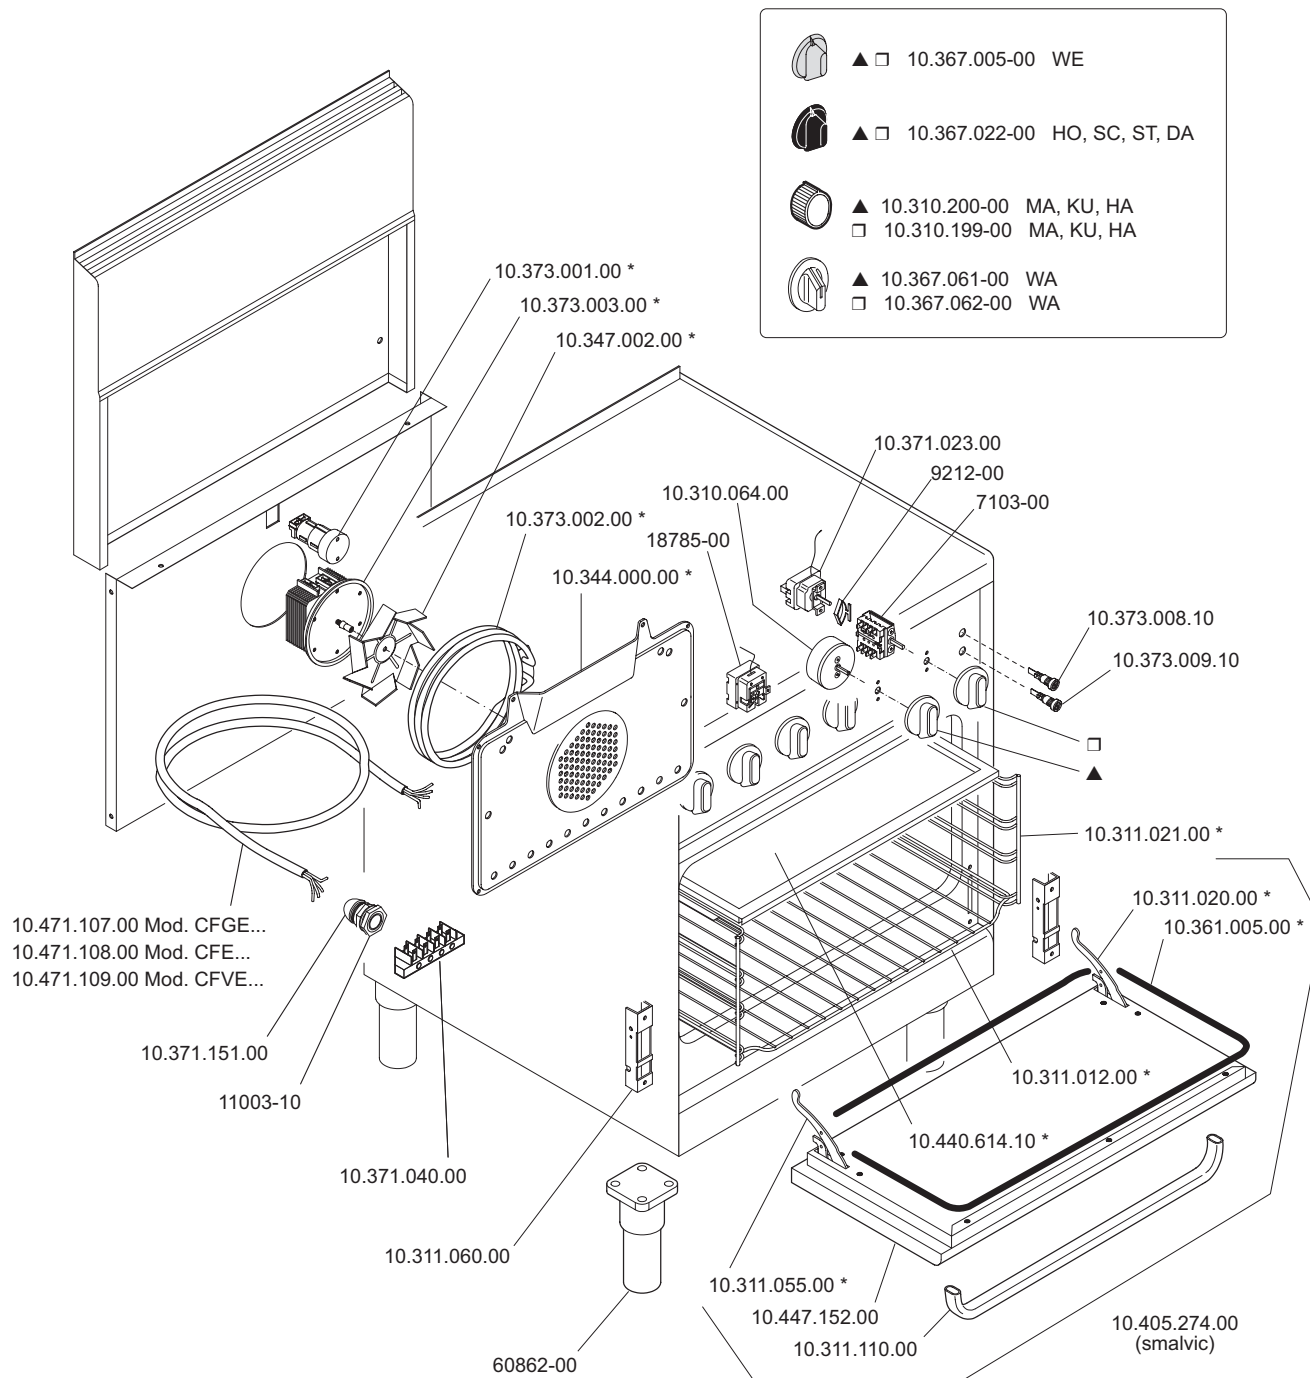

MARENO INDUSTRIE ALI spa Mareno di Piave (TV)	ELABORATO:	APPROVATO:	GRUPPO:	DENOMINAZIONE:		
	<i>Platt</i>		Serie CE 600 (snack)	Impianto elettrico e mobile		
	DATA:	DATA:	PARTICOLARE:	REV. N.	DEL	DISEGNO N.
	10 Ott 96	10 Ott 96	Disegno esploso per ricambi	▼	▼	▼
SOST. DIS.	Z00 - 9610.3.6.35.FCE		Z 0 1 - 9 8 1 1 . 3 . 6 . 3 5 . F C E