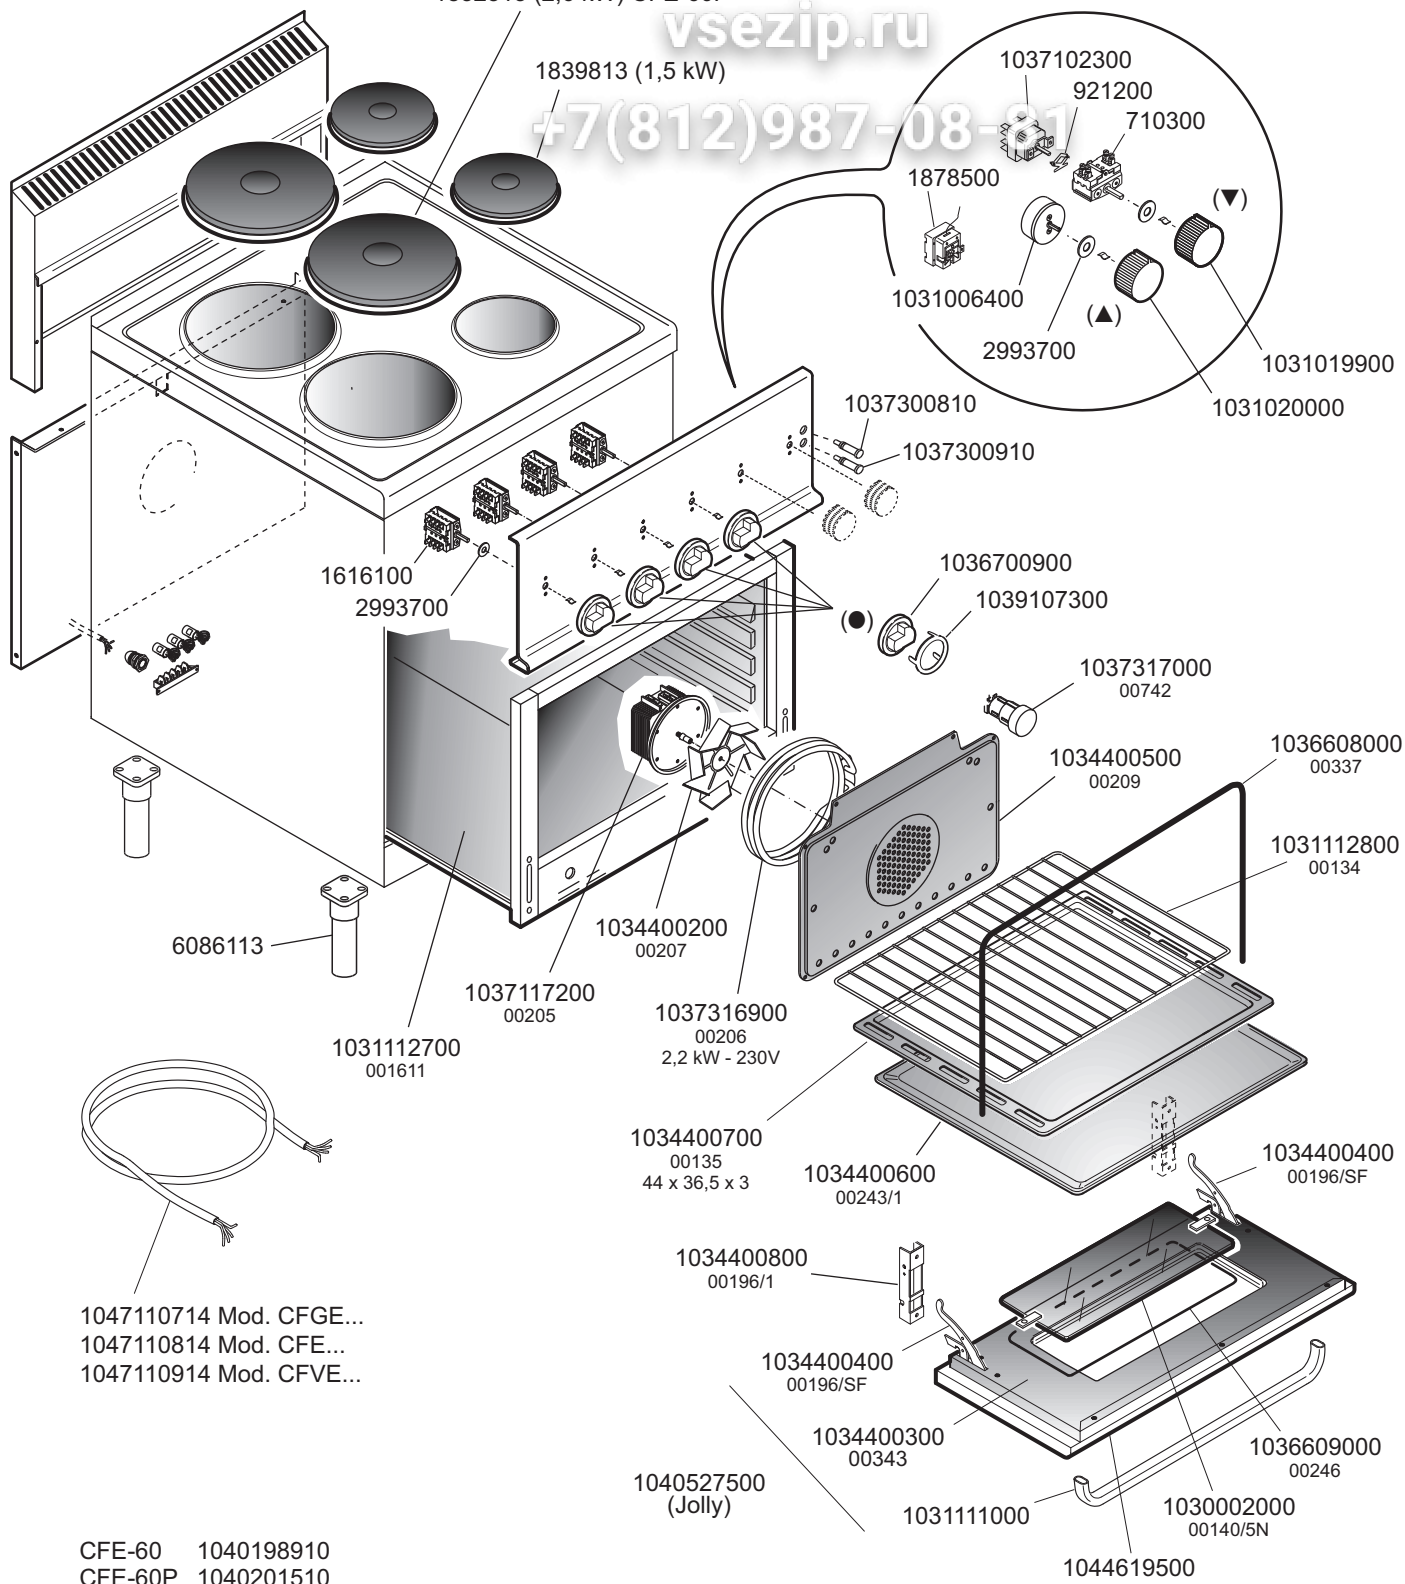

Зип Общепит

CUCINE ELETTRICHE
ELECTRIC HEATED RANGES
CUSINIERES ELECTRIQUES
ELEKTROBEHEIZTE HERDE

vsezip.ru

1647013 (2 kW) CFE-60
1832313 (2,6 kW) CFE-60P

1839813 (1,5 kW)

+7(812)987-08-81

▲ Contaminuti - Timer -

▼ Termostato - Thermostat

1036700500
WE, RA, BA

1036702200
HO, SC, ST, DA

1036701200 MA, KU (●)

1036703900 WA (●)
1036706100 WA (▲)
1036706200 WA (▼)

MARENO INDUSTRIE ALI spa Mareno di Piave (TV)	ELABORATO:	APPROVATO:	GRUPPO:	DENOMINAZIONE:		
	G.Z.		Serie 600 Snack - Jolly	Impianto elettrico - Mobile		
	DATA:	DATA:	PARTICOLARE:	REV. N.	DEL	DISEGNO N.
	20 Mar 2000	20 Mar 2000	Disegno esploso per ricambi	▼ Z01	▼ 0401	▼ 3.6.27/60.CFE
SOST. DIS.	Z00.9610.3.6.27.CFE		CE