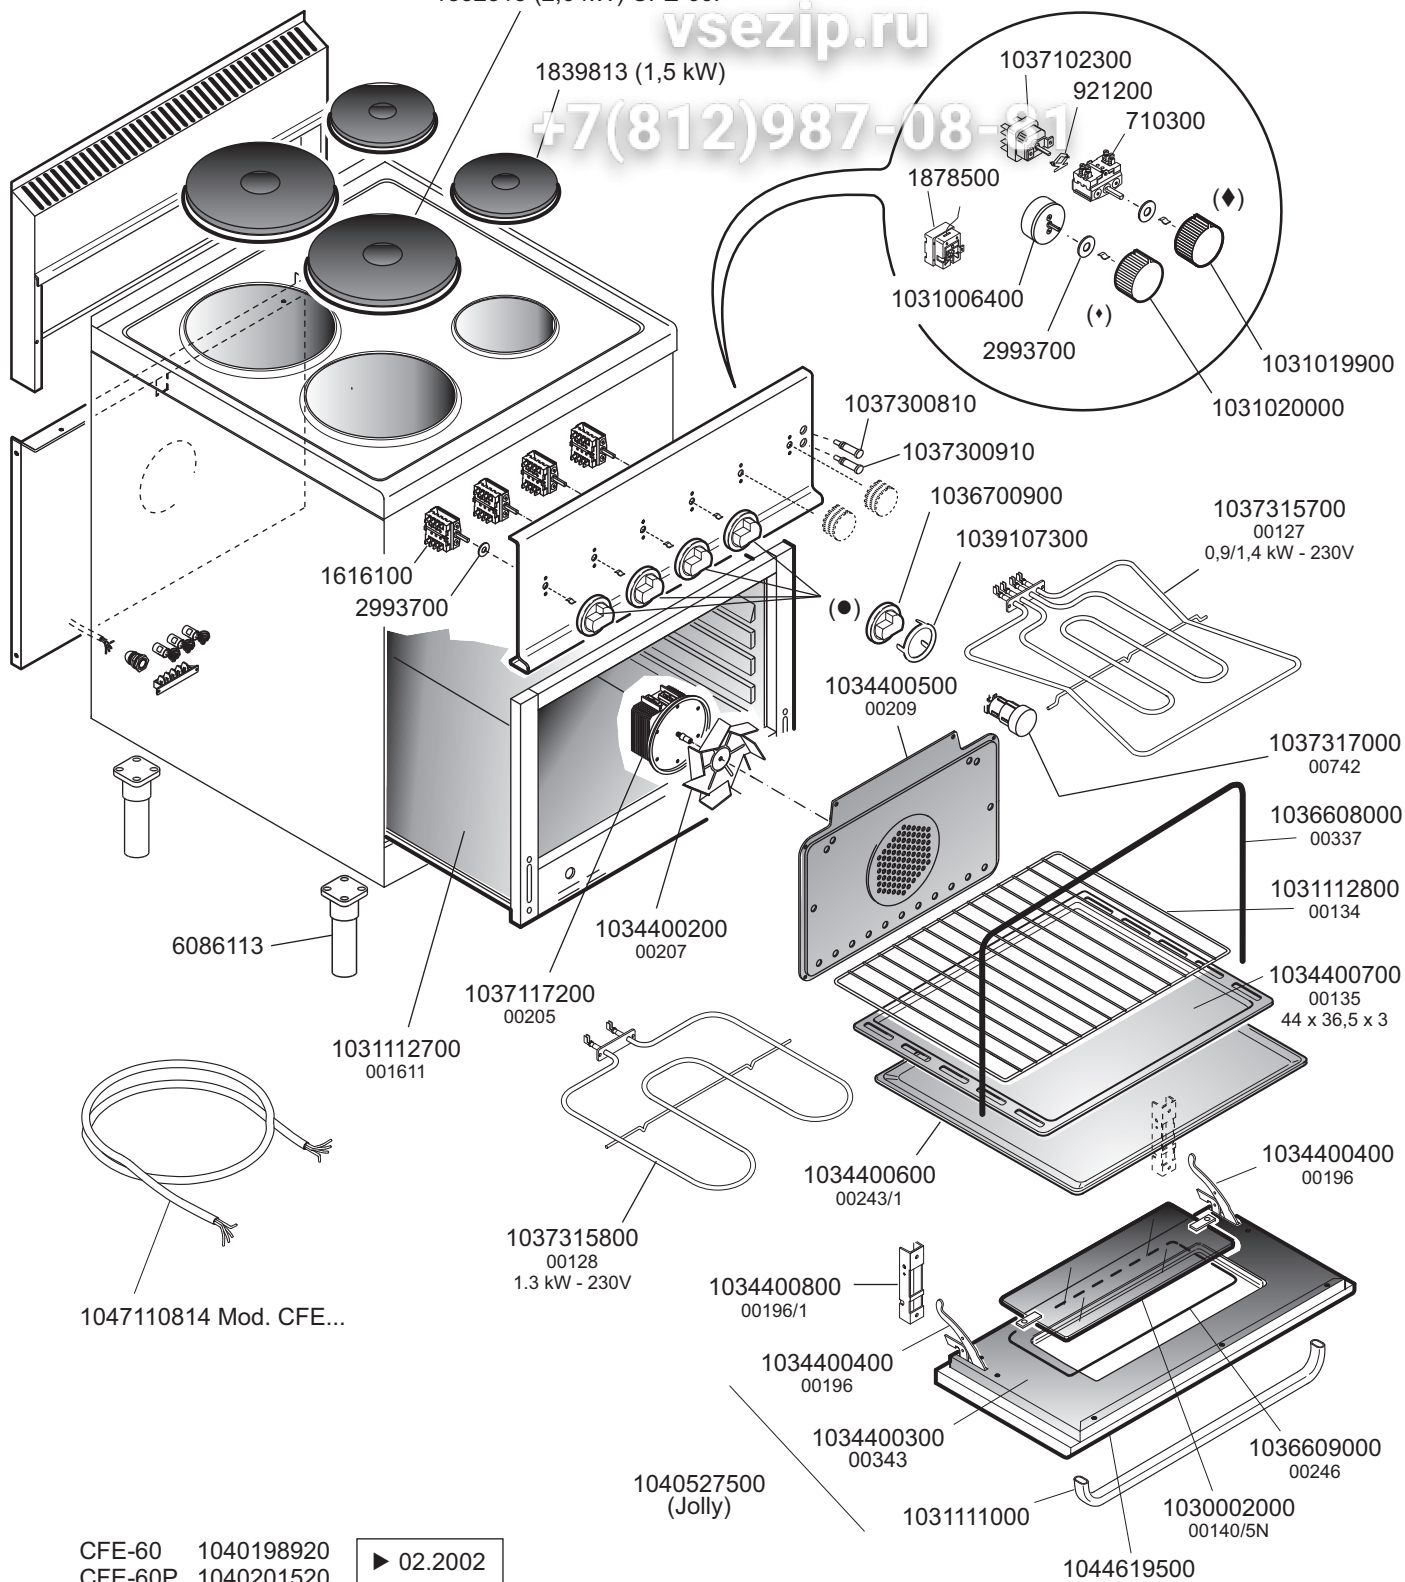

1647013 (2 kW) CFE-60
1832313 (2,6 kW) CFE-60P

1839813 (1,5 kW)

+7(812)987-08-81

CFE-60 1040198920
CFE-60P 1040201520

► 02.2002

◆ Contaminuti - Timer -

◆ Termostato - Thermostat

1036700500
WE, RA, BA

1036702200
HO, SC, ST, DA

1036701200 MA, KU (●)

1036703900 WA (●)
1036706100 WA (●)
1036706200 WA (◆)

ELABORATO:	APPROVATO:	GRUPPO:	DENOMINAZIONE:		
G.Z.		Serie 600 Snack - Jolly	Impianto elettrico - Mobile		
DATA:	DATA:	PARTICOLARE:	REV. N.	DEL	DISEGNO N.
20 Mar 2000	20 Mar 2000	Disegno esploso per ricambi	Z02	0802	3.6.27/60
SOST. DIS. Z01.0401.3.6.27/60.CFE		CE