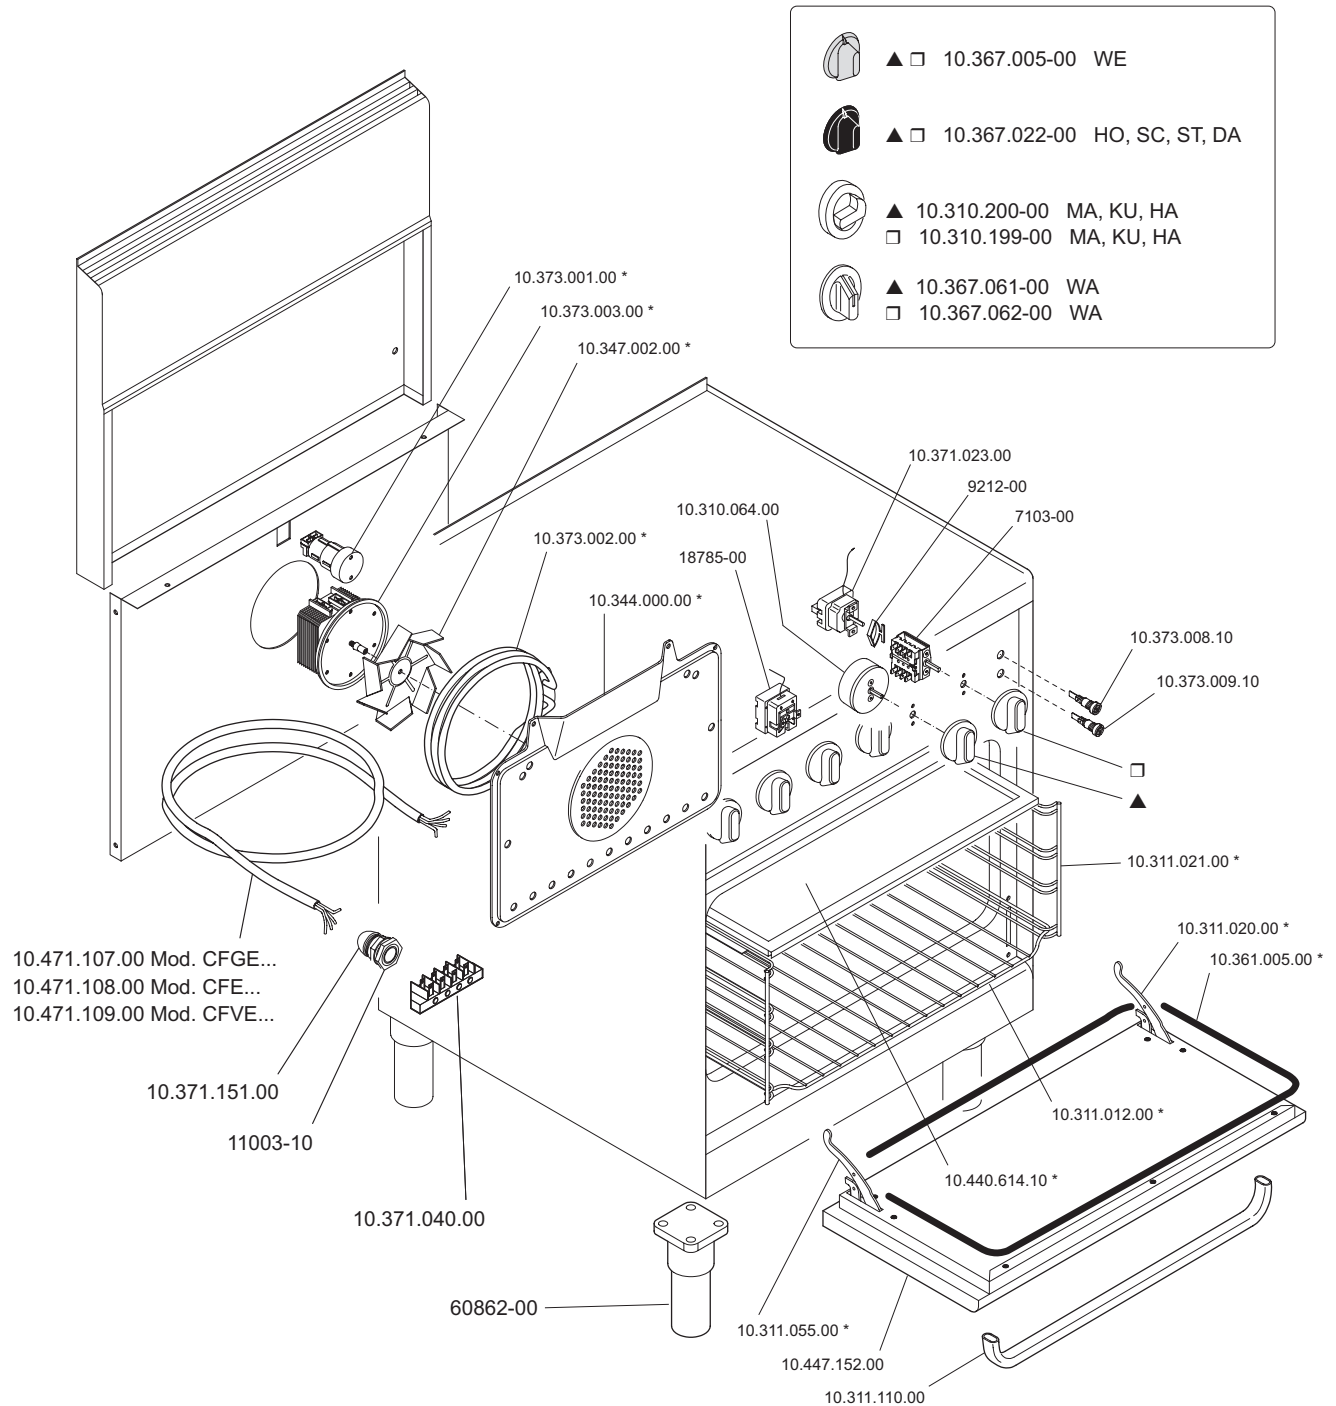

MARENO INDUSTRIE ALI spa Mareno di Piave (TV)	ELABORATO:	APPROVATO:	GRUPPO:	DENOMINAZIONE:		
	<i>Plumelle</i>		Serie CE 600 (snack)	Impianto elettrico e mobile		
	DATA:	DATA:	PARTICOLARE:	REV. N.	DEL	DISEGNO N.
	10 Ott 96	10 Ott 96	Disegno esploso per ricambi	▼	▼	▼
SOST. DIS.	Z00 - 9610.3.6.35.FCE		Z 0 0 - 9 6 1 0 . 3 . 6 . 3 5 . F C E