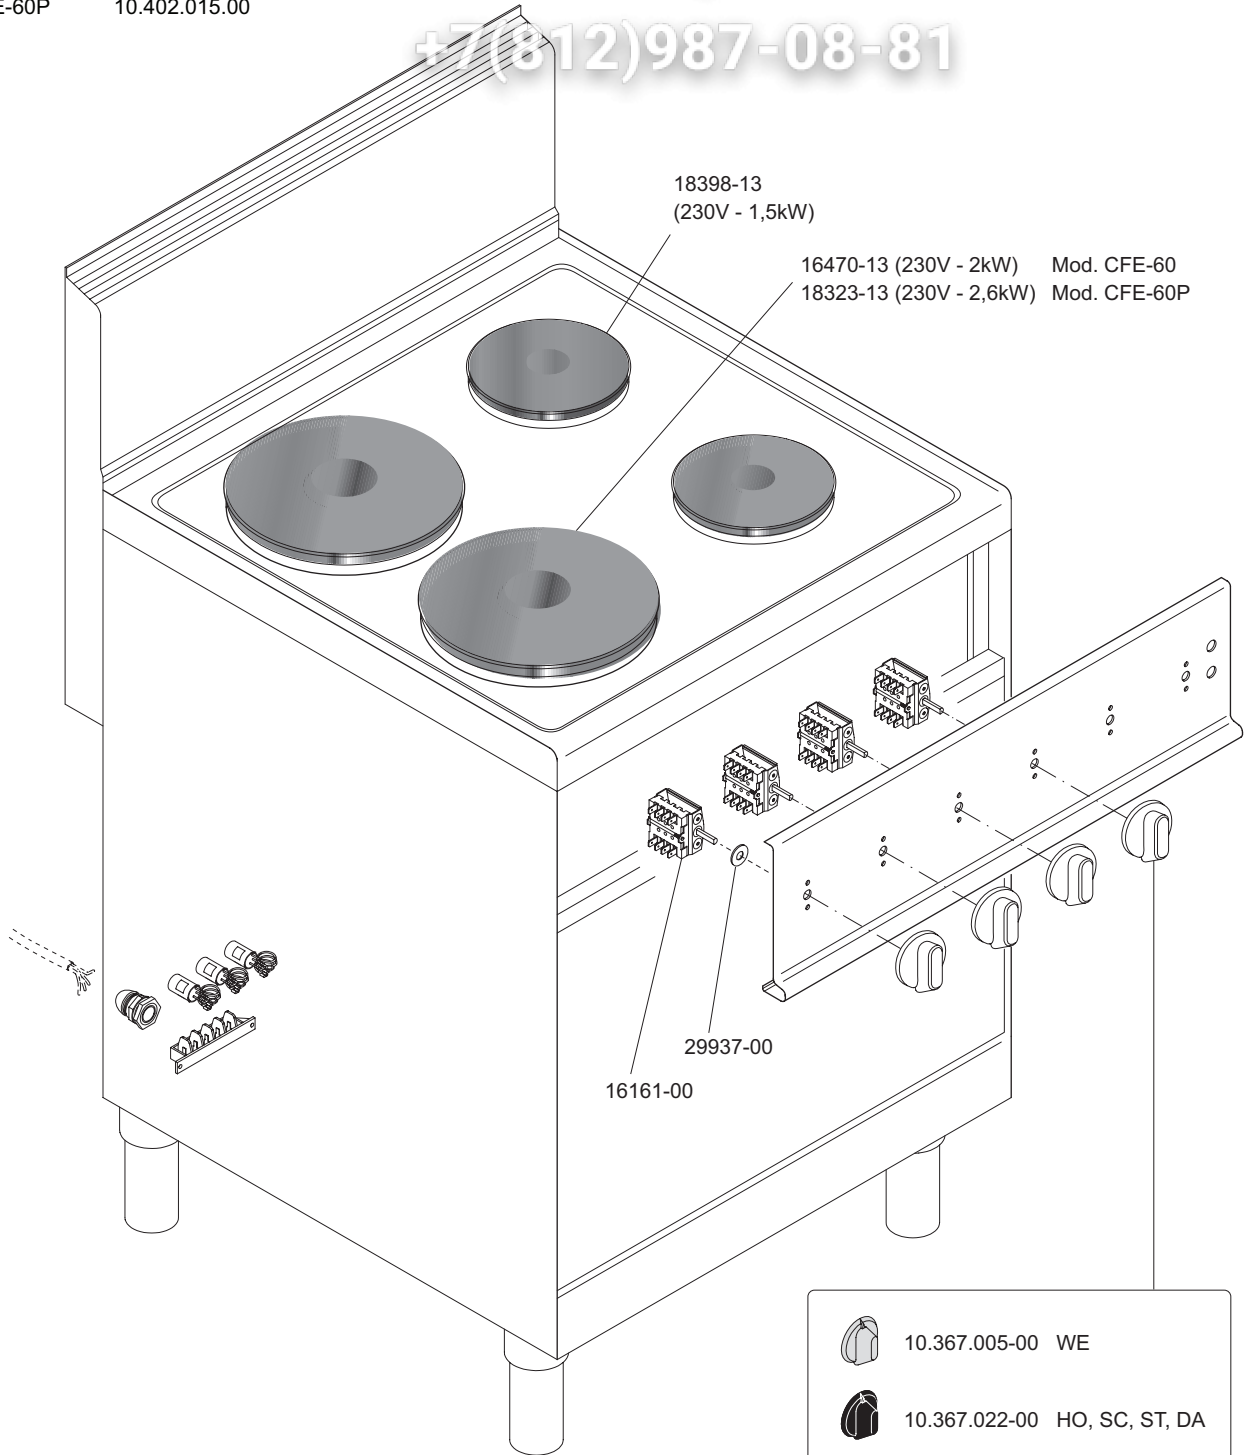

- 10.367.005-00 WE
- 10.367.022-00 HO, SC, ST, DA
- 10.367.012-00 MA, KU, HA
- 10.367.039-00 WA

ELABORATO:	APPROVATO:	GRUPPO:	DENOMINAZIONE:		
<i>Plinella</i>		Serie CE 600 (Snack)	Impianto elettrico e mobile		
DATA:	DATA:	PARTICOLARE:	REV. N.	DEL	DISEGNO N.
10 Ott 96	10 Ott 96	Disegno esploso per ricambi	▼	▼	▼
SOST. DIS.	Z00 - 9610.3.6.27.CFE		Z 0 0 - 9 6 1 0 . 3 . 6 . 2 7 . C F E