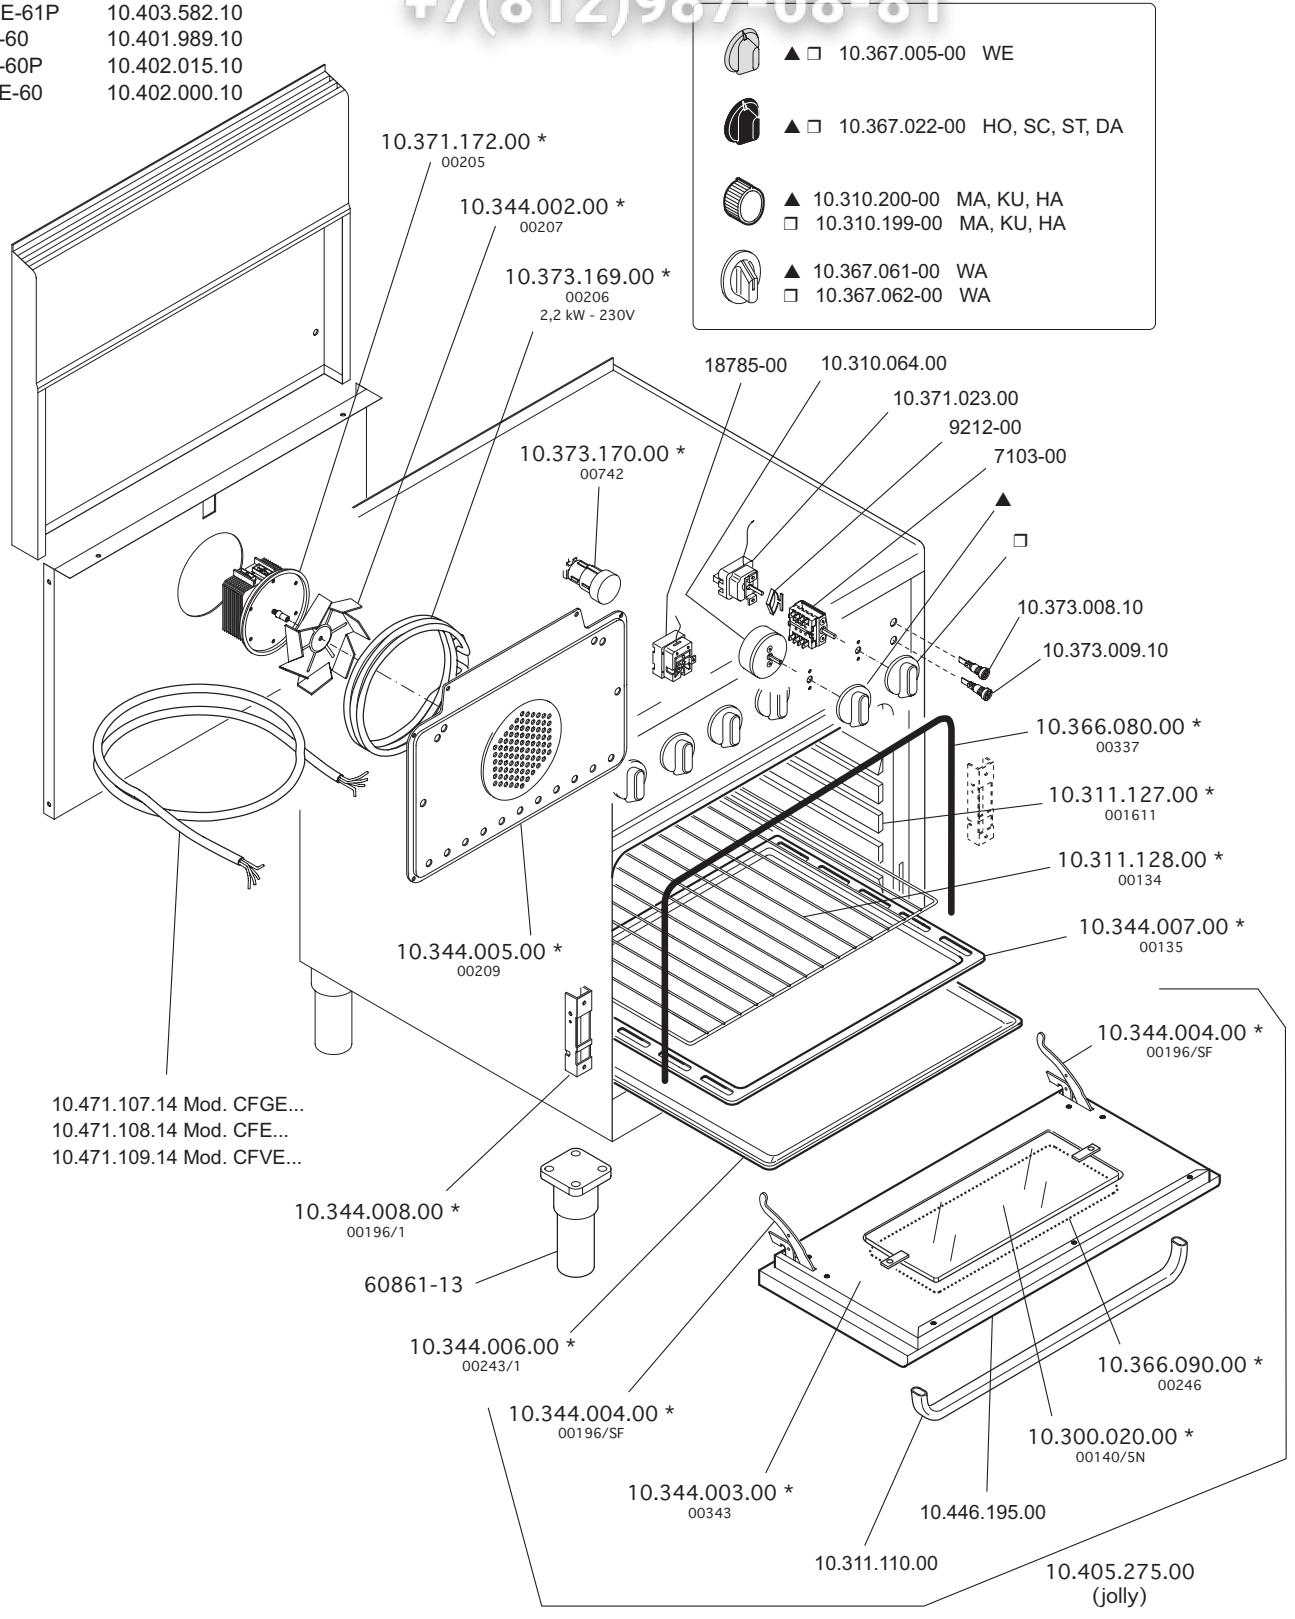

- 10.367.005-00 WE
- 10.367.022-00 HO, SC, ST, DA
- 10.310.200-00 MA, KU, HA
- 10.310.199-00 MA, KU, HA
- 10.367.061-00 WA
- 10.367.062-00 WA

  MARENO INDUSTRIE ALI spa Mareno di Piave (TV)	ELABORATO:	APPROVATO:	GRUPPO:	DENOMINAZIONE:		
	<i>Plonatt</i>		Serie CE 600 (snack)	Impianto elettrico e mobile		
	DATA:	DATA:	PARTICOLARE:	REV. N.	DEL	DISEGNO N.
	10 Nov 98	10 Nov 98	Disegno esploso per ricambi	▼	▼	▼
SOST. DIS.	Z00 - 9610.3.6.35.FCE		Z00 - 9811.3.6.54.FCE