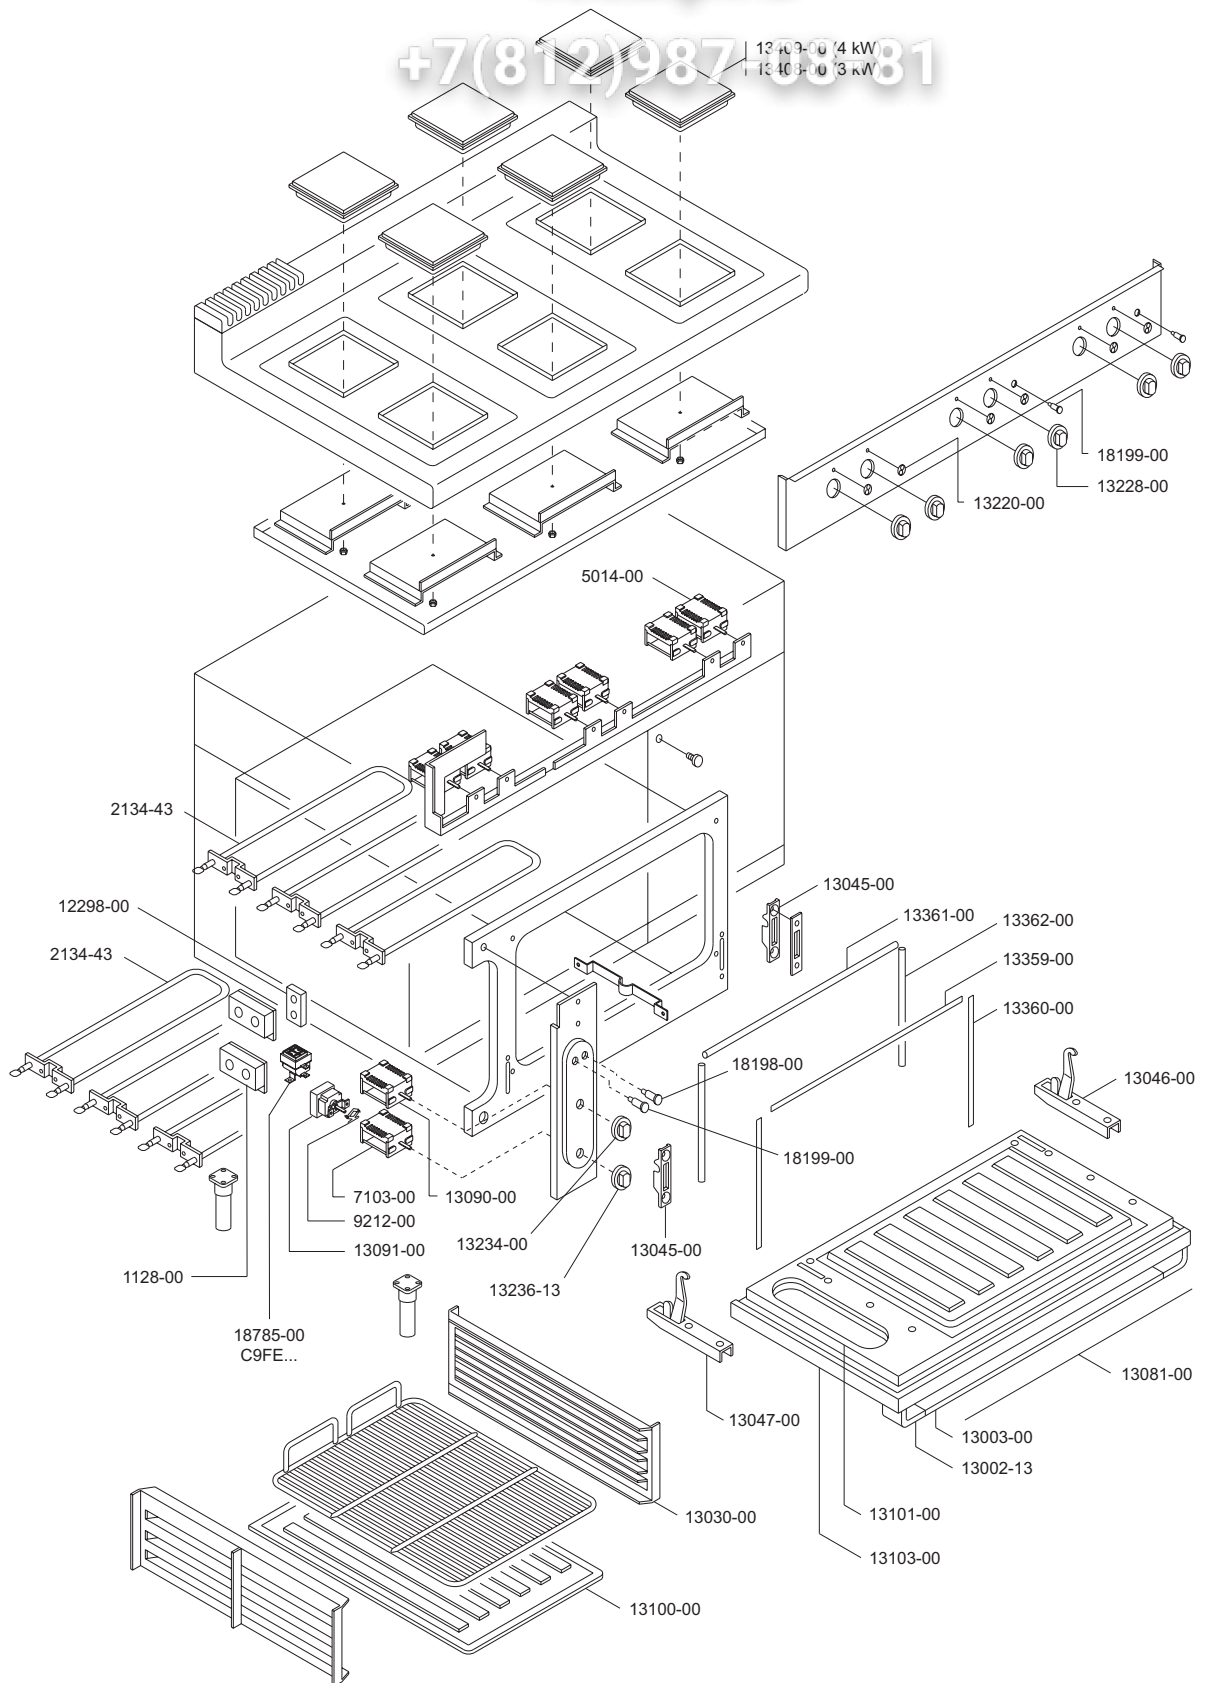

C9V-...E
C9F-...E

SERIE 900
SERIE 90HT

CUCINE ELETTRICHE
ELECTRIC HEATED RANGES
CUISINIÈRES ELECTRIQUES
ELEKTROHERDE
COCINAS ELECTRICAS

Зип Общепит

vsezip.ru

+7(812)987-0881

ELABORATO:	APPROVATO:	GRUPPO:	DENOMINAZIONE:		
<i>Pinelli</i>		<i>Serie 900</i>	<i>Impianto elettrico</i>		
DATA:	DATA:	PARTICOLARE:	REV. N.	DEL	DISEGNO N.
10 Mag 96	10 Mag 96	<i>Disegno esploso per ricambi</i>	▼	▼	▼
SOST. DIS.	P02 - 9605.3.9.01.CFE		P02 - 9605.3.9.01.CFE		

19374-00 (4 kW - 400V)
19372-00 (3 kW - 400V)

+7(812)987-08-81

 MARENO INDUSTRIE ALI spa Mareno di Piave (TV)	ELABORATO:	APPROVATO:	GRUPPO:	DENOMINAZIONE:		
	<i>Platt</i>		Serie 900	Impianto elettrico		
	DATA:	DATA:	PARTICOLARE:	REV. N.	DEL	DISEGNO N.
	10 Giu 97	10 Giu 97	Disegno esploso per ricambi	▼	▼	▼
SOST. DIS.	Z00 - 9706.3.9.45.CFE		Z00 - 9706.3.9.45.CFE			

19374-00 (4 kW - 400V)
19372-00 (3 kW - 400V)
19373-00 (4 kW - 230V)
19371-00 (3 kW - 230V)

♥ Vedere tav. - Voir table - See table - Siehe Tafel Nr. ... 6 . 0 . 03 . LSP

♣ Vedere tav. - Voir table - See table - Siehe Tafel Nr. ... 6 . 0 . 02 . M90