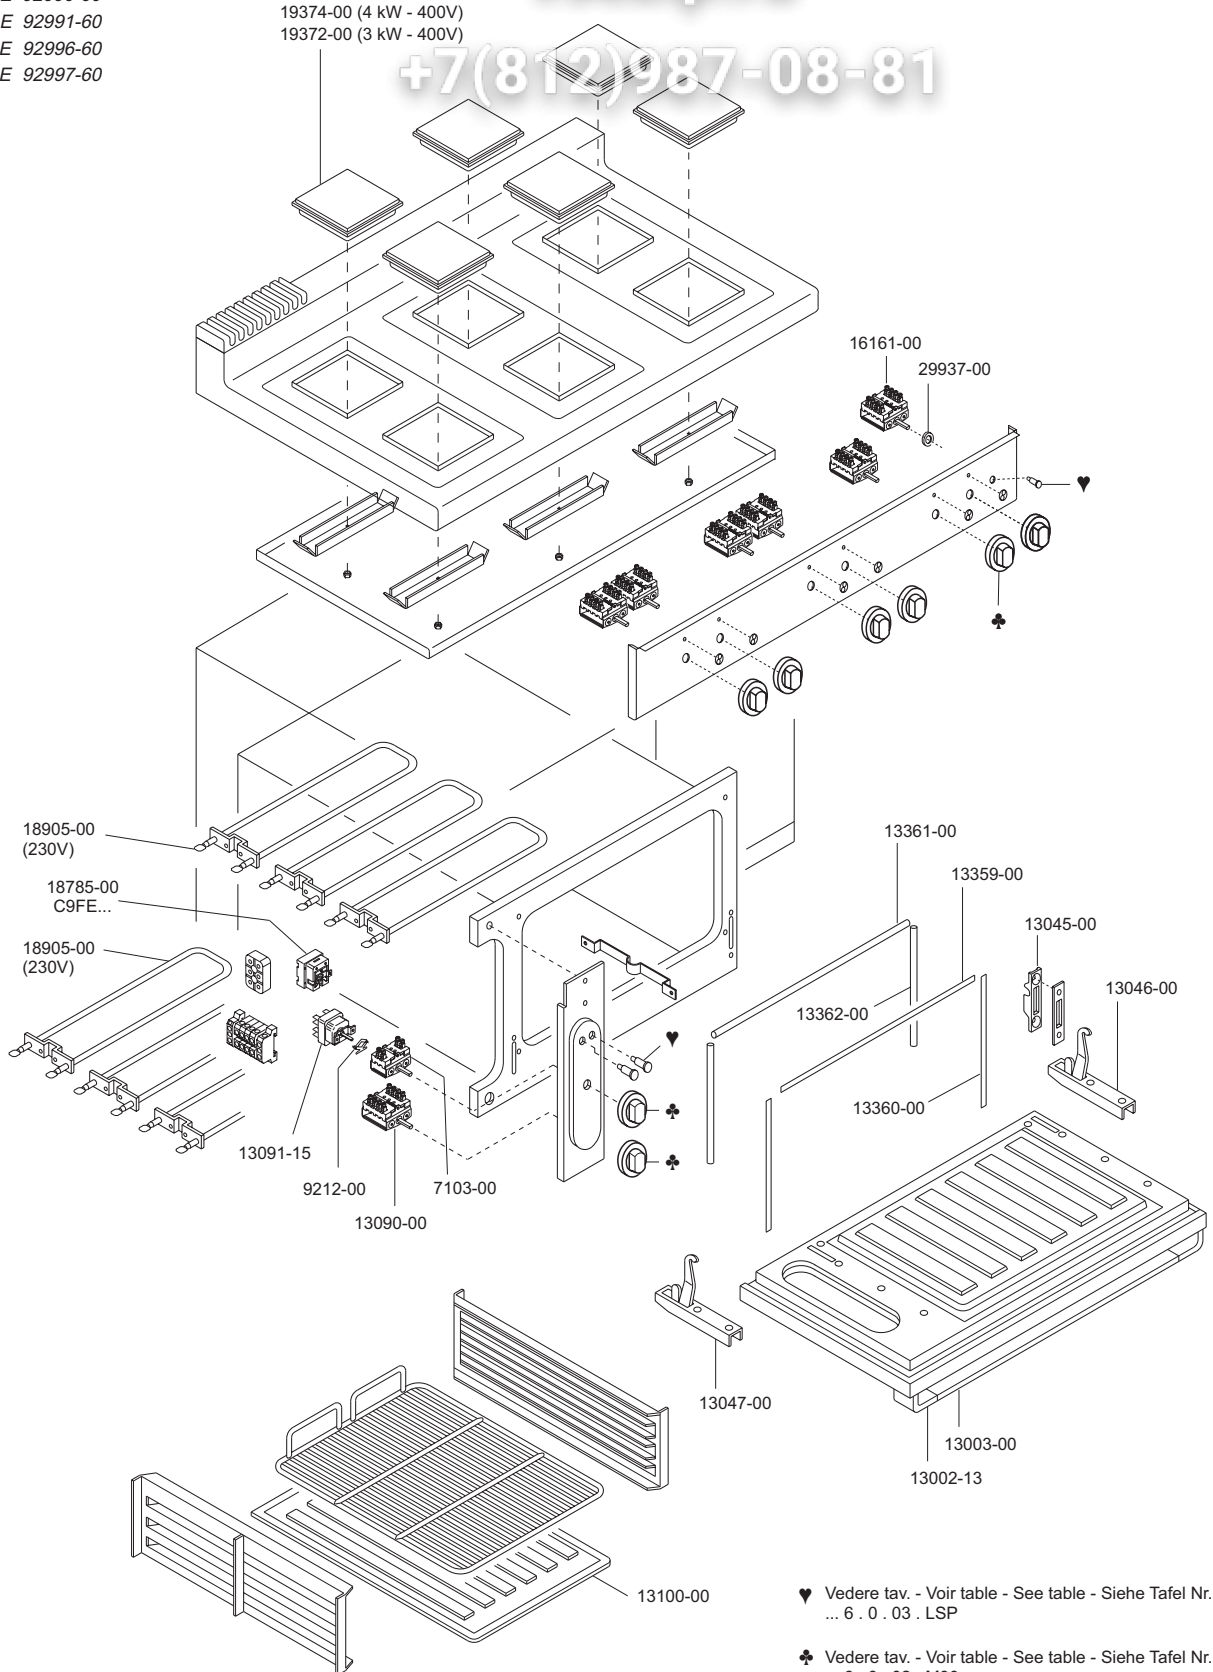

C9V...E
C9F...E

SERIE 900
SERIE 90HT

Зип Общепит

vsezip.ru

CUCINE ELETTRICHE
ELECTRIC HEATED RANGES
CUISINIÈRES ÉLECTRIQUES
ELEKTROHERDE
COCINAS ELECTRICAS

C9V-2E 92990-60
C9V-4E 92991-60
C9F-4E 92996-60
C9F-6E 92997-60

19374-00 (4 kW - 400V)
19372-00 (3 kW - 400V)

+7(812)987-08-81

 MARENO INDUSTRIE ALI spa Mareno di Piave (TV)	ELABORATO:	APPROVATO:	GRUPPO:	DENOMINAZIONE:		
	<i>Platt</i>		Serie 900	Impianto elettrico		
	DATA:	DATA:	PARTICOLARE:	REV. N.	DEL	DISEGNO N.
	10 Giu 97	10 Giu 97	Disegno esploso per ricambi	▼	▼	▼
SOST. DIS.	Z00 - 9706.3.9.45.CFE		Z00 - 9706.3.9.45.CFE			

19374-00 (4 kW - 400V)
19372-00 (3 kW - 400V)
19373-00 (4 kW - 230V)
19371-00 (3 kW - 230V)

♥ Vedere tav. - Voir table - See table - Siehe Tafel Nr. ... 6 . 0 . 03 . LSP

♣ Vedere tav. - Voir table - See table - Siehe Tafel Nr. ... 6 . 0 . 02 . M90