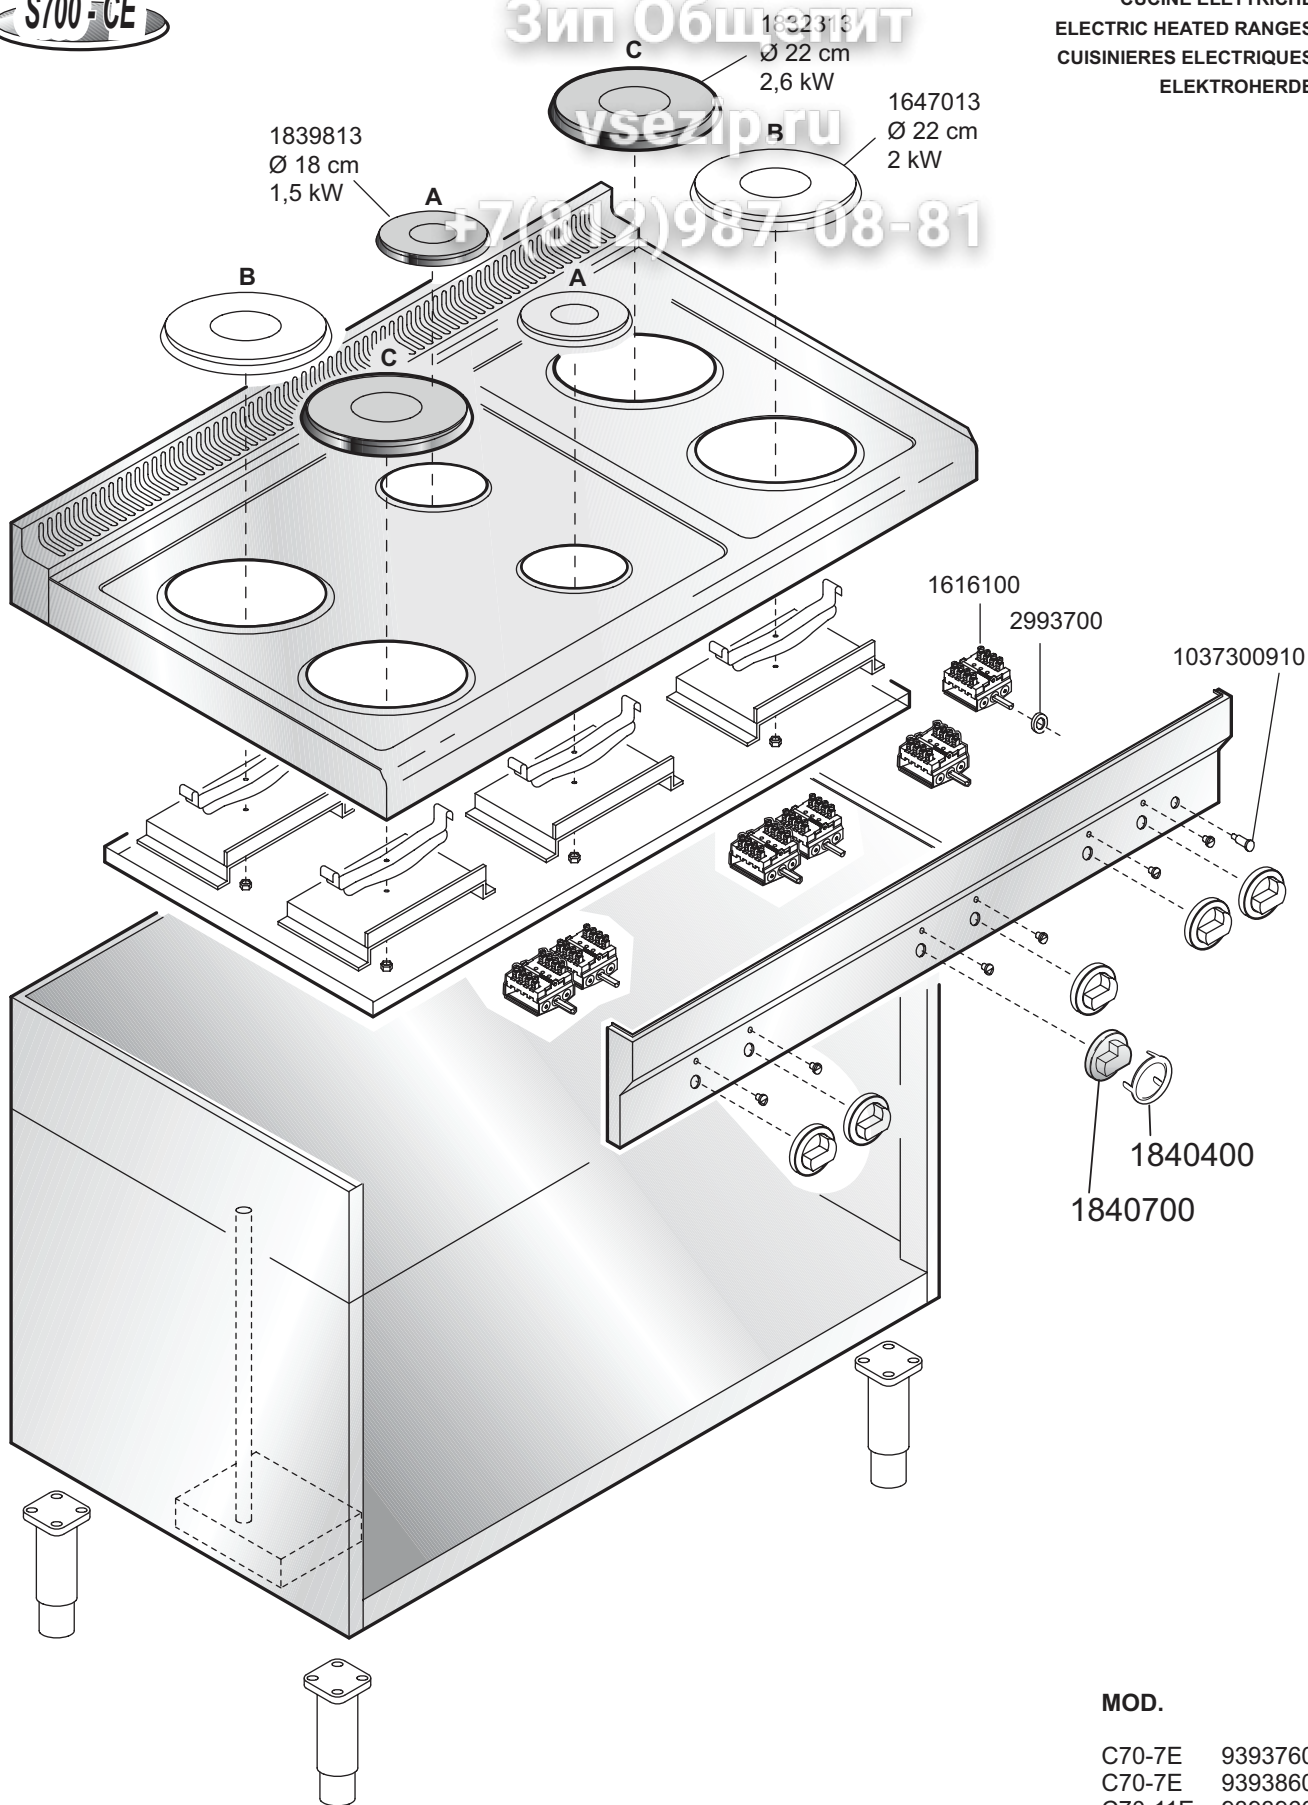

Зип Общепит

vsezip.ru

CUCINE ELETTRICHE
ELECTRIC HEATED RANGES
CUISINIÈRES ÉLECTRIQUES
ELEKTROHERDE
COCINAS ELECTRICAS

C70-4E 93937-60
C70-7E 93938-60
C70-11E 93939-60

+7(812)98708-81

ELABORATO:	APPROVATO:	GRUPPO:	DENOMINAZIONE:		
<i>Plinella</i>		Serie 700	Impianto elettrico e mobile		
DATA:	DATA:	PARTICOLARE:	REV. N.	DEL	DISEGNO N.
10 Giu 97	10 Giu 97	Disegno esploso per ricambi	▼	▼	▼
SOST. DIS. Z00 - 9706.3.7.30.CET			Z00 - 9706.3.7.30.CET		

S700-CE

Зип Обществит

CUCINE ELETTRICHE
ELECTRIC HEATED RANGES
CUISINIÈRES ÉLECTRIQUES
ELEKTROHERDE

MOD.

C70-7E 9393760
C70-7E 9393860
C70-11E 9393960

 MARENO INDUSTRIES ALI spa Mareno di Piave (TV)	ELABORATO:	APPROVATO:	GRUPPO:	DENOMINAZIONE:		
	G.Z.		Serie 700	Impianto elettrico e mobile		
	DATA:	DATA:	PARTICOLARE:	REV. N.	DEL	DISEGNO N.
	24 Dic 1996	24 Dic 1996	Disegno esploso per ricambi	Z01	0503	3.7.30
SOST. DIS.	Z00 9706 3.7.30.CET					