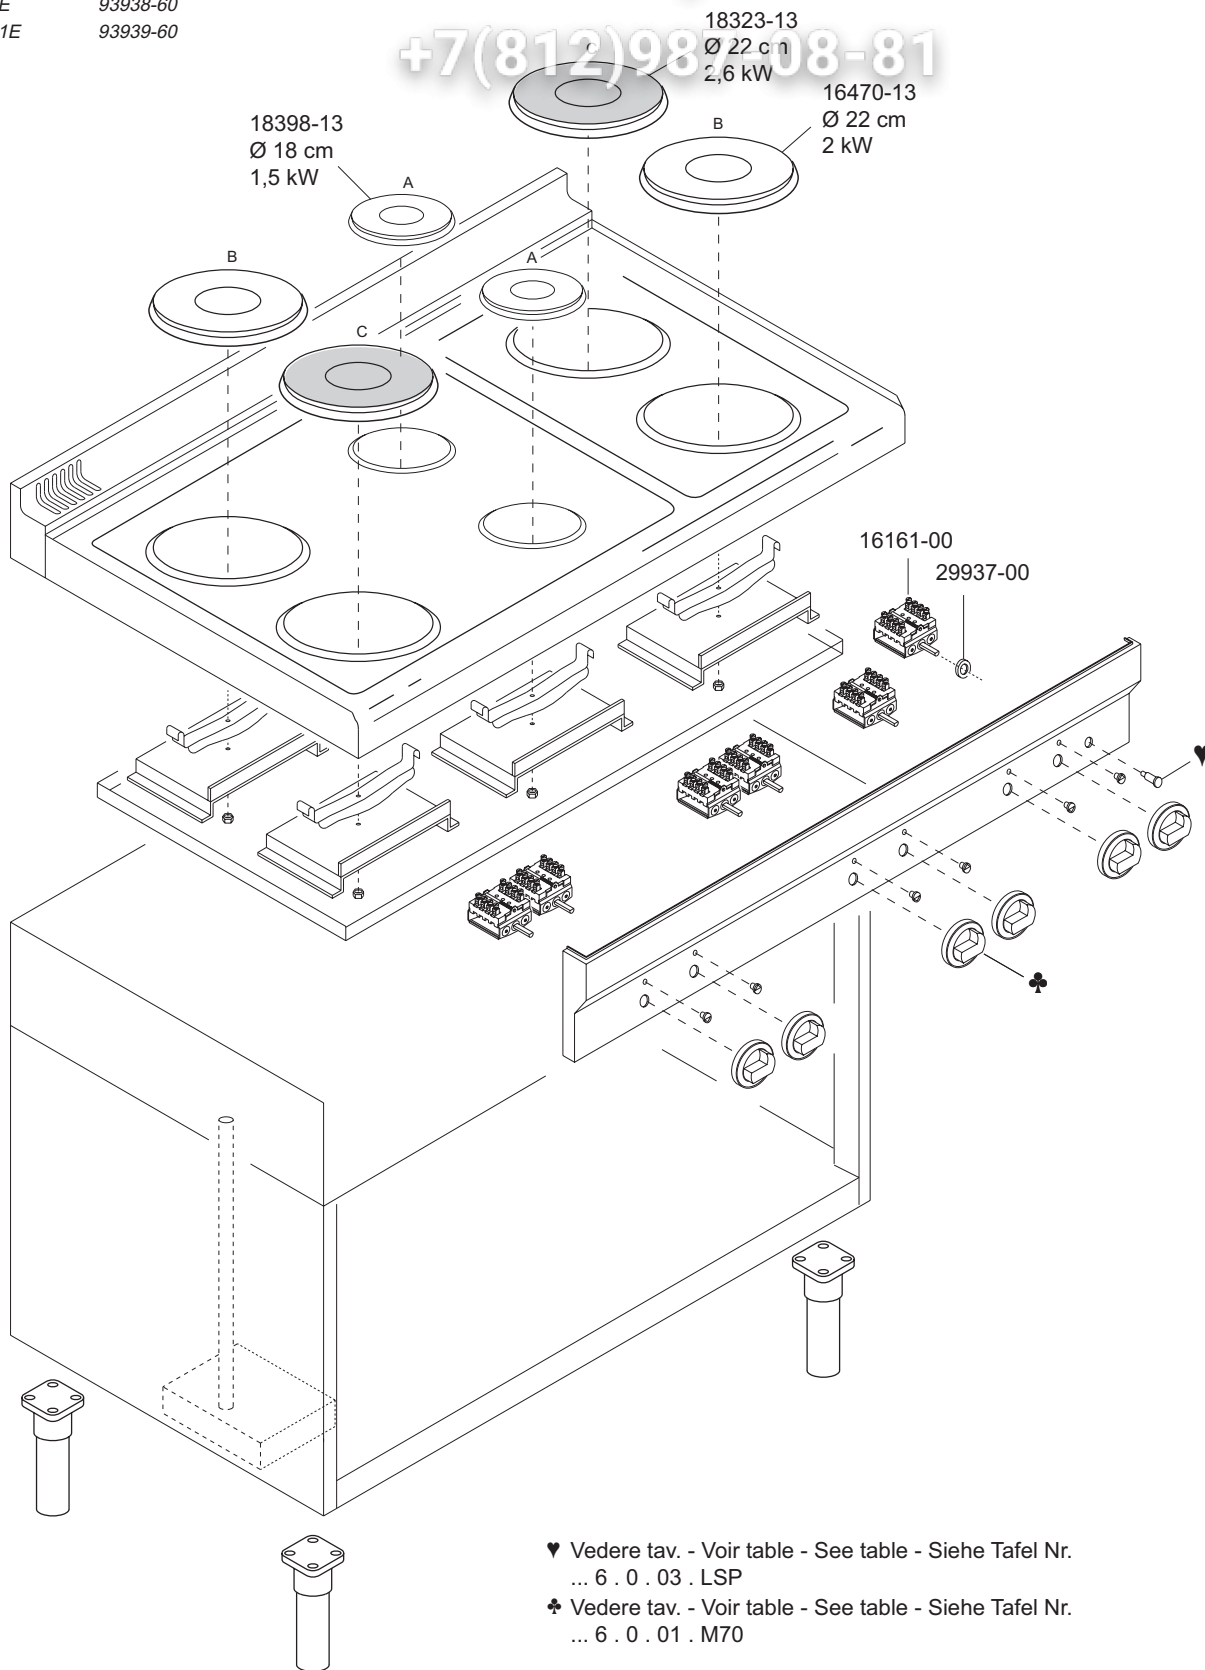

Зип Общепит

vsezip.ru

CUCINE ELETTRICHE
ELECTRIC HEATED RANGES
CUISINIÈRES ÉLECTRIQUES
ELEKTROHERDE
COCINAS ELECTRICAS

C70-4E 93937-60
C70-7E 93938-60
C70-11E 93939-60

+7(812)98708-81

ELABORATO:	APPROVATO:	GRUPPO:	DENOMINAZIONE:		
<i>Plinella</i>		Serie 700	Impianto elettrico e mobile		
DATA:	DATA:	PARTICOLARE:	REV. N.	DEL	DISEGNO N.
10 Giu 97	10 Giu 97	Disegno esploso per ricambi	▼	▼	▼
SOST. DIS. Z00 - 9706.3.7.30.CET			Z00 - 9706.3.7.30.CET		