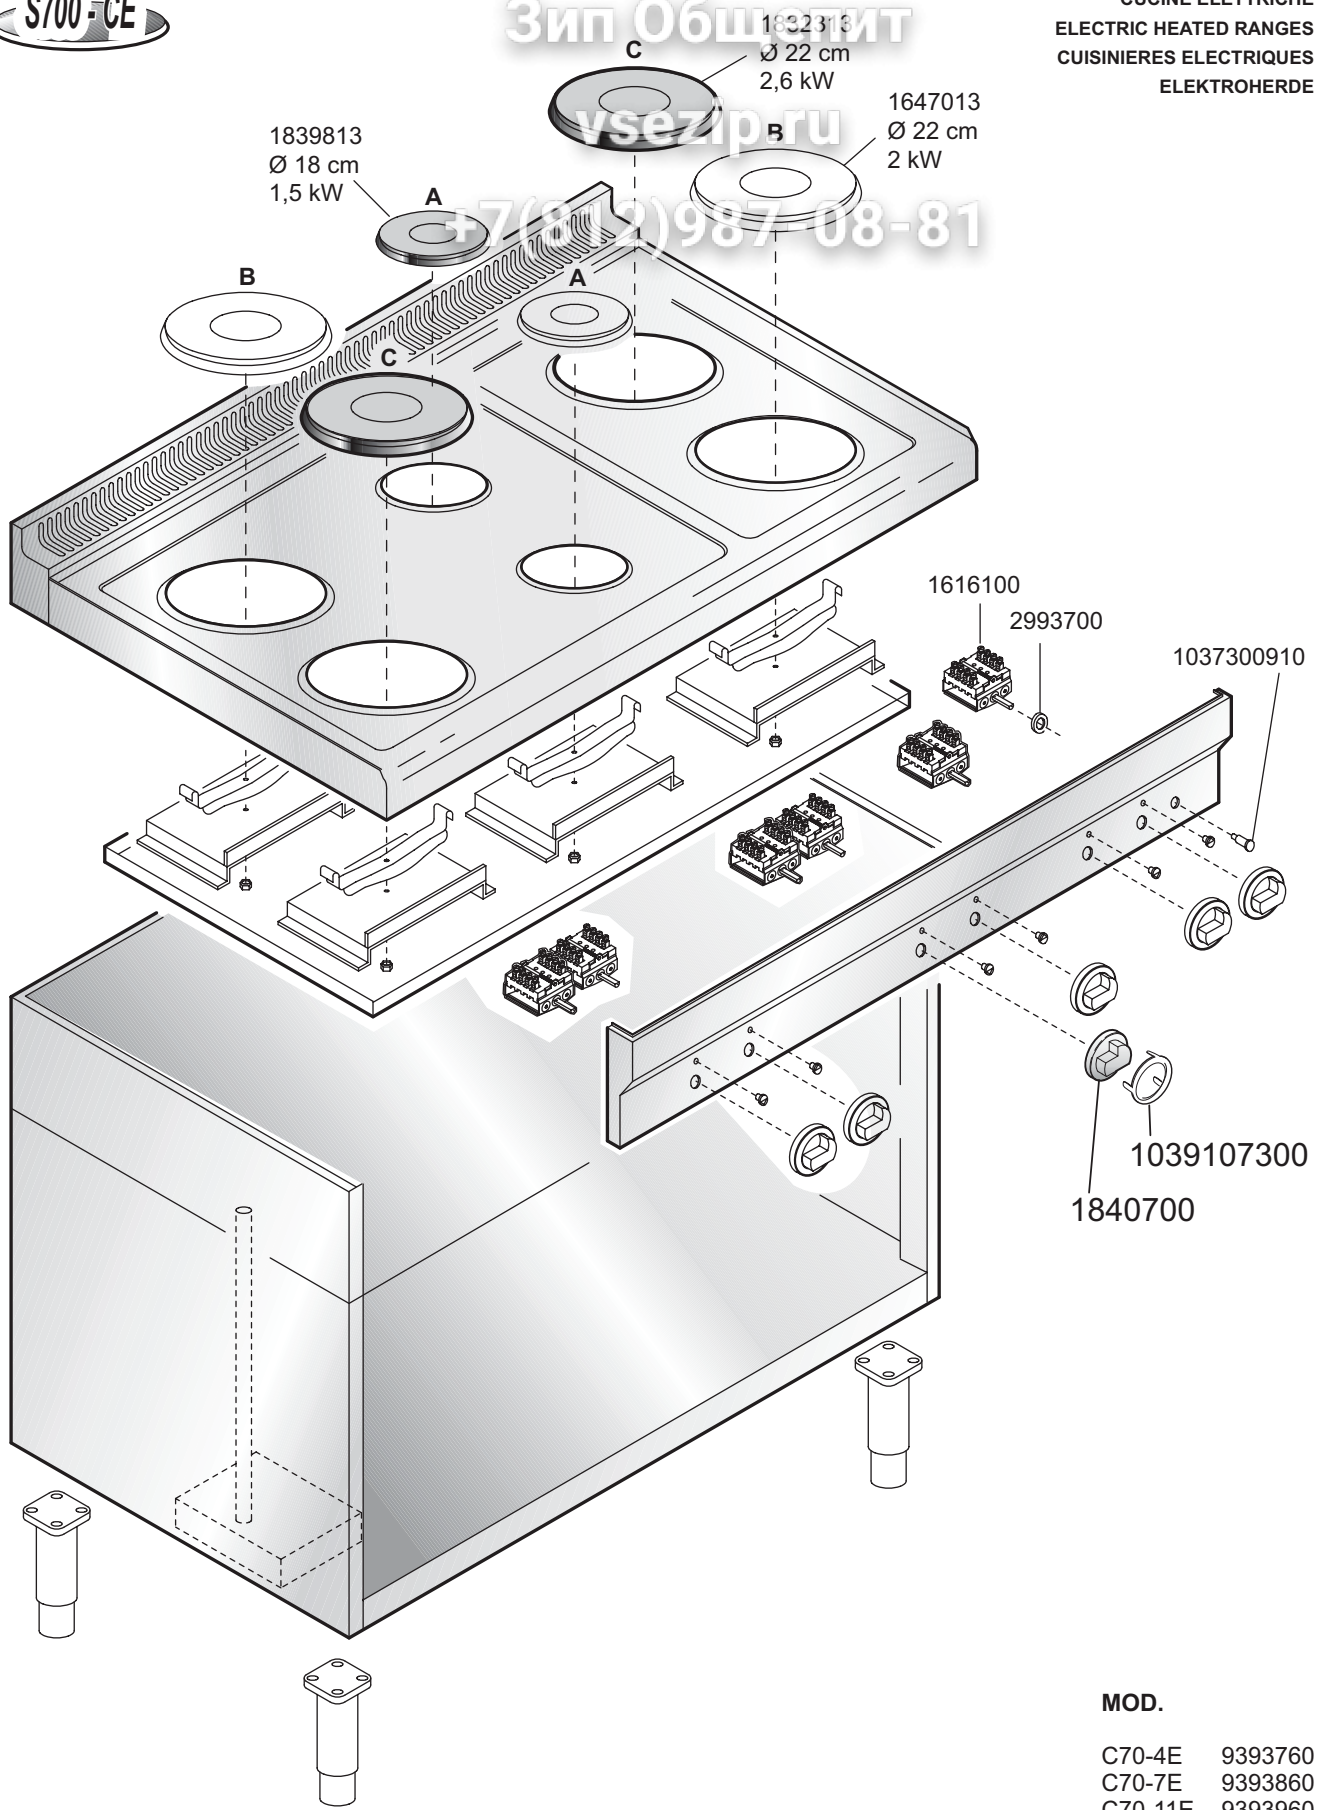

S700-CE

Зип Обществит

CUCINE ELETTRICHE
ELECTRIC HEATED RANGES
CUISINIÈRES ÉLECTRIQUES
ELEKTROHERDE

MOD.

C70-7E 9393760
C70-7E 9393860
C70-11E 9393960

 MARENO INDUSTRIES ALI spa Mareno di Piave (TV)	ELABORATO:	APPROVATO:	GRUPPO:	DENOMINAZIONE:		
	G.Z.		Serie 700	Impianto elettrico e mobile		
	DATA:	DATA:	PARTICOLARE:	REV. N.	DEL	DISEGNO N.
	24 Dic 1996	24 Dic 1996	Disegno esploso per ricambi	Z01	0503	3.7.30
SOST. DIS.	Z00 9706 3.7.30.CET					

S700-CE

Зип Обществит

CUCINE ELETTRICHE
ELECTRIC HEATED RANGES
CUISINIÈRES ÉLECTRIQUES
ELEKTROHERDE

MOD.

- C70-4E 9393760
- C70-7E 9393860
- C70-11E 9393960

 MARENO INDUSTRIES ALI spa Mareno di Piave (TV)	ELABORATO:	APPROVATO:	GRUPPO:	DENOMINAZIONE:		
	G.Z.		Serie 700	Impianto elettrico e mobile		
	DATA:	DATA:	PARTICOLARE:	REV. N.	DEL	DISEGNO N.
	24 Dic 1996	24 Dic 1996	Disegno esploso per ricambi	Z01	0503	3.7.30
SOST. DIS.	Z00 9706 3.7.30.CET					