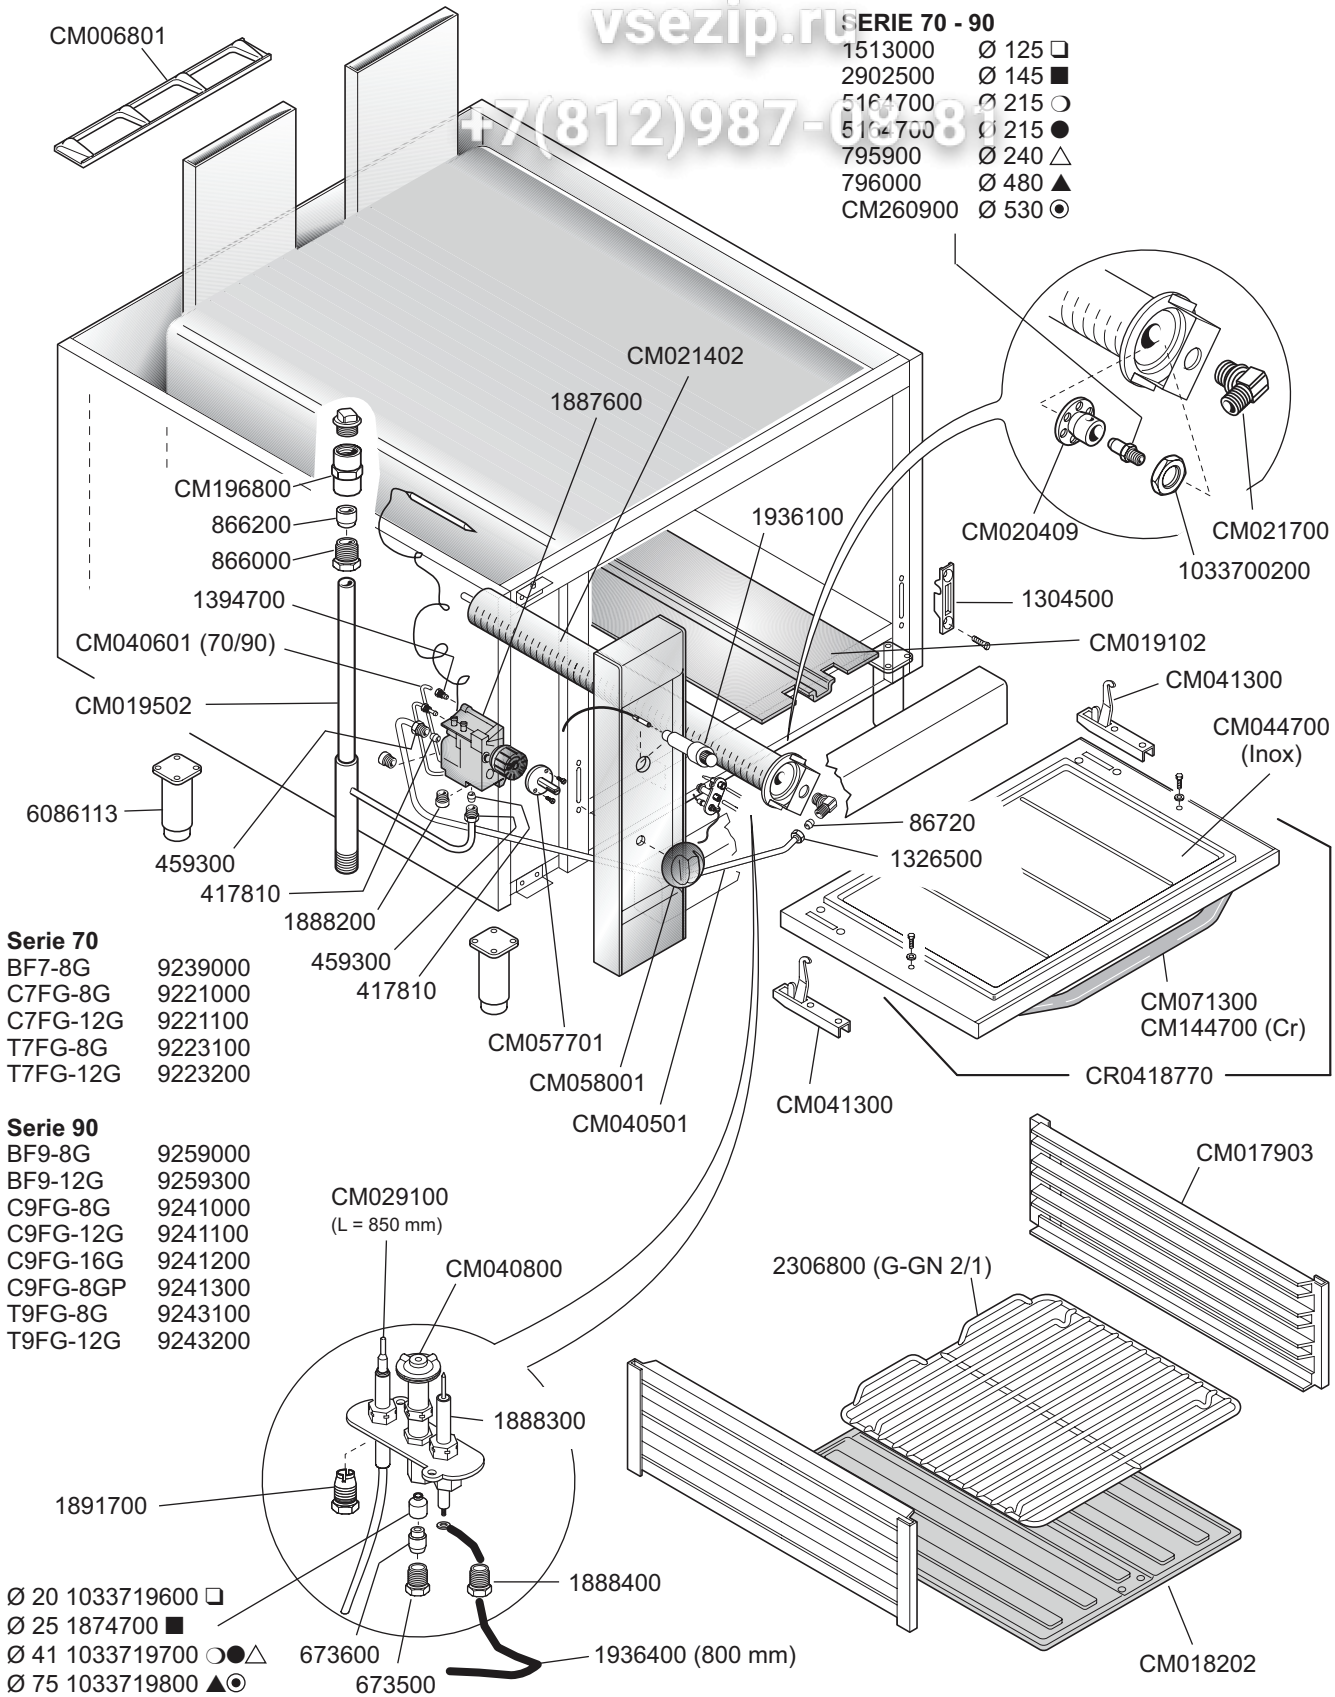

SERIE 70 - 90

- 1513000 ∅ 125 □
- 2902500 ∅ 145 ■
- 5161700 ∅ 215 ○
- 5162700 ∅ 215 ●
- 795900 ∅ 240 △
- 796000 ∅ 480 ▲
- CM260900 ∅ 530 ◎

1. **Serie 70**
2. BF7-8G 9239000
   - C7FG-8G 9221000
   - C7FG-12G 9221100
   - T7FG-8G 9223100
   - T7FG-12G 9223200

1. **Serie 90**
2. BF9-8G 9259000
   - BF9-12G 9259300
   - C9FG-8G 9241000
   - C9FG-12G 9241100
   - C9FG-16G 9241200
   - C9FG-8GP 9241300
   - T9FG-8G 9243100
   - T9FG-12G 9243200

- ∅ 20 1033719600 □
- ∅ 25 1874700 ■
- ∅ 41 1033719700 ○●▲
- ∅ 75 1033719800 ▲◎

- G30/50
- G30/29
- G20/20
- G25/25
- △ G25/20
- ▲ G110/8
- ◎ G120/8
- G140/8

  MARENO INDUSTRIE ALI spa Mareno di Piave - TV	ELABORATO:	APPROVATO:	GRUPPO:	DENOMINAZIONE:		
			Serie 70 - 90	Impianto gas e mobile		
	DATA:	DATA:	PARTICOLARE:	REV. N.	DEL	DISEGNO N.
	10 Feb 1999	10 Feb 1999	Disegno esploso per ricambi	□	□	□
SOST. DIS.	Z02.0002.3.P.02			Z03	0103	3.P.02