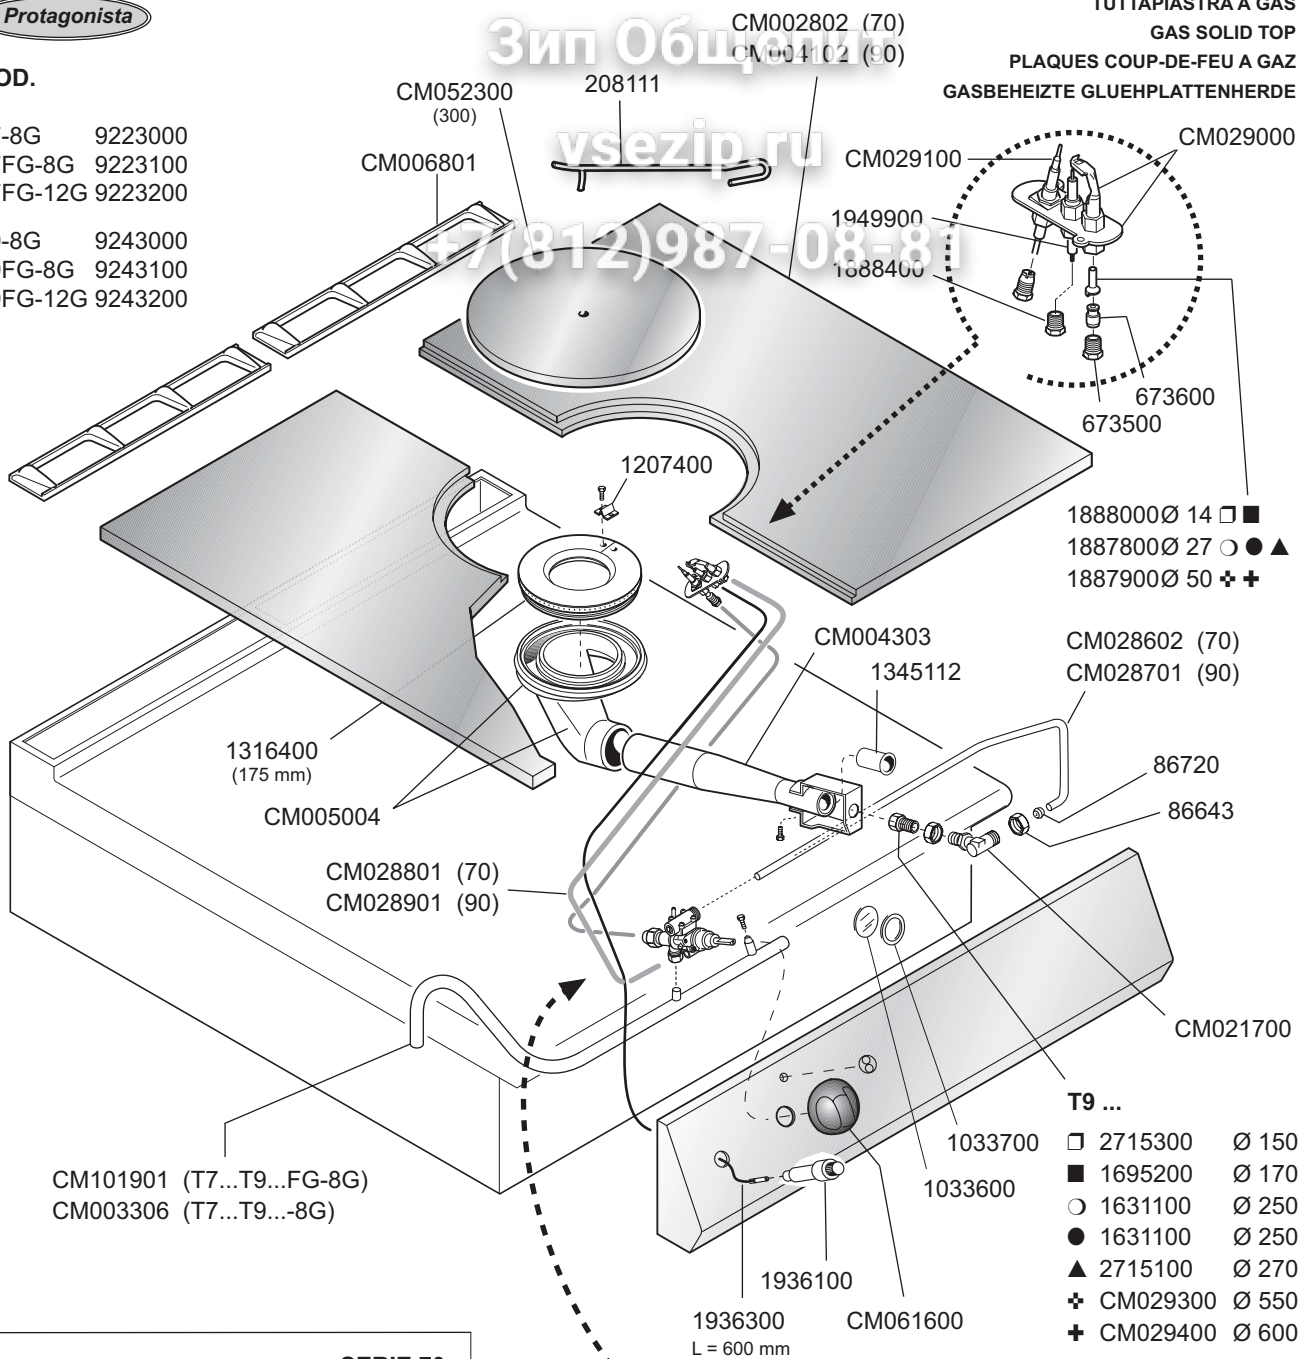

Зип Обществу
vsezip.ru
+7(812)987-08-81

TUTTAPIASTRA A GAS
GAS SOLID TOP
PLAQUES COUP-DE-FEU A GAZ
GASBEHEIZTE GLUEHPLATTENHERDE

MOD.

- T7-8G 9223000
- T7FG-8G 9223100
- T7FG-12G 9223200
- T9-8G 9243000
- T9FG-8G 9243100
- T9FG-12G 9243200

CM101901 (T7...T9...FG-8G)
CM003306 (T7...T9...-8G)

- 1888000 Ø 14 □ ■
- 1887800 Ø 27 ○ ● ▲
- 1887900 Ø 50 +

CM028602 (70)
CM028701 (90)

1. T9 ...
2. 2715300 Ø 150
   - 1695200 Ø 170
   - 1631100 Ø 250
   - 1631100 Ø 250
   - ▲ 2715100 Ø 270
   - + CM029300 Ø 550
   - + CM029400 Ø 600