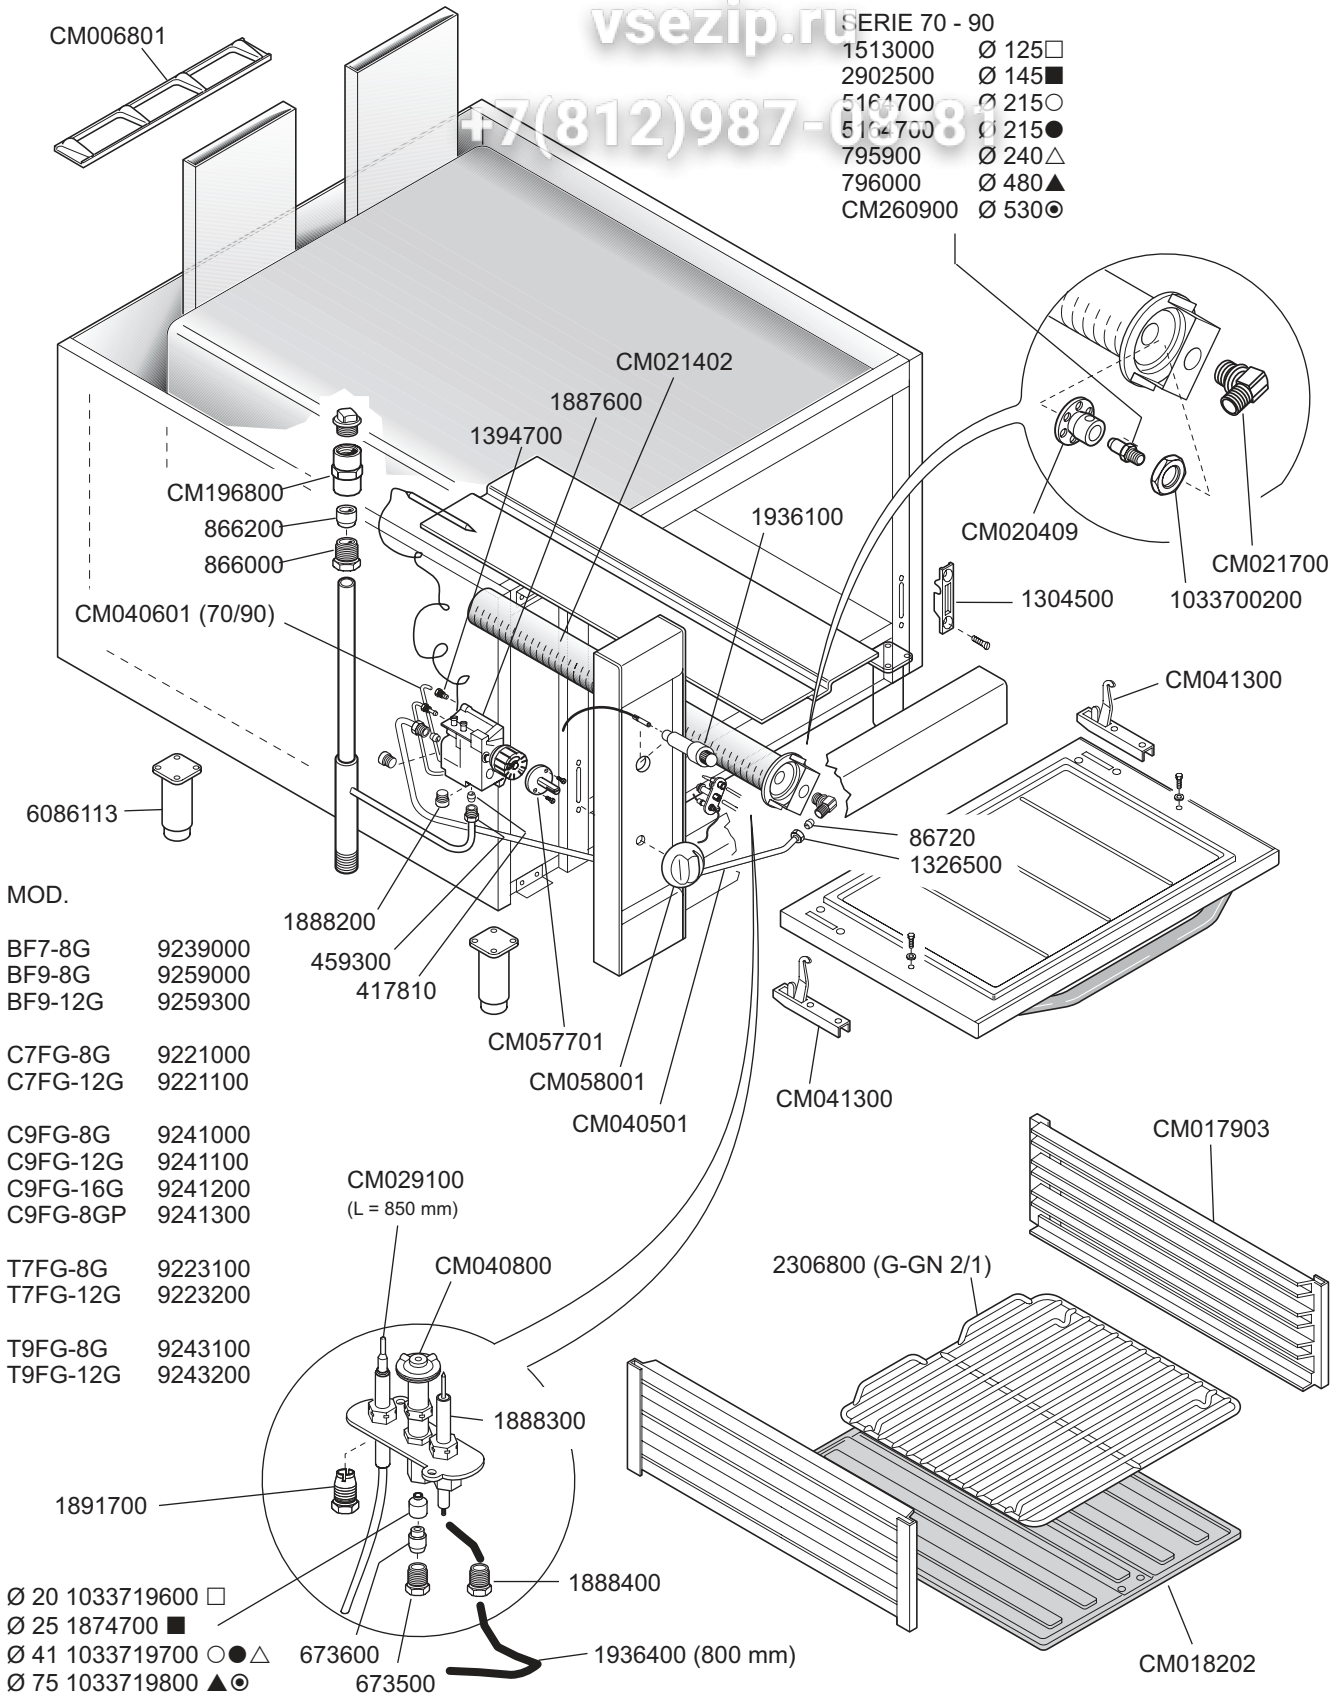

SERIE 70 - 90

- 1513000 ∅ 125 □
- 2902500 ∅ 145 ■
- 5161700 ∅ 215 ○
- 5162700 ∅ 215 ●
- 795900 ∅ 240 △
- 796000 ∅ 480 ▲
- CM260900 ∅ 530 ◎

MOD.

- BF7-8G 9239000
- BF9-8G 9259000
- BF9-12G 9259300
- C7FG-8G 9221000
- C7FG-12G 9221100
- C9FG-8G 9241000
- C9FG-12G 9241100
- C9FG-16G 9241200
- C9FG-8GP 9241300
- T7FG-8G 9223100
- T7FG-12G 9223200
- T9FG-8G 9243100
- T9FG-12G 9243200

- ∅ 20 1033719600 □
- ∅ 25 1874700 ■
- ∅ 41 1033719700 ○ ● △
- ∅ 75 1033719800 ▲ ◎

- G30/50
- G30/29
- G20/20
- G25/25
- △ G25/20
- ▲ G110/8
- ◎ G120/8
- G140/8

MARENO INDUSTRIES ALI spa Mareno di Piave - TV	ELABORATO:	APPROVATO:	GRUPPO:	DENOMINAZIONE:		
	DATA:	DATA:	PARTICOLARE:	REV. N.	DEL	DISEGNO N.
	10 Feb 1999	10 Feb 1999	Disegno esploso per ricambi	▼ Z03	▼ 0103	▼ 3.P.02
	SOST. DIS.	Z02.0002.3.P.02