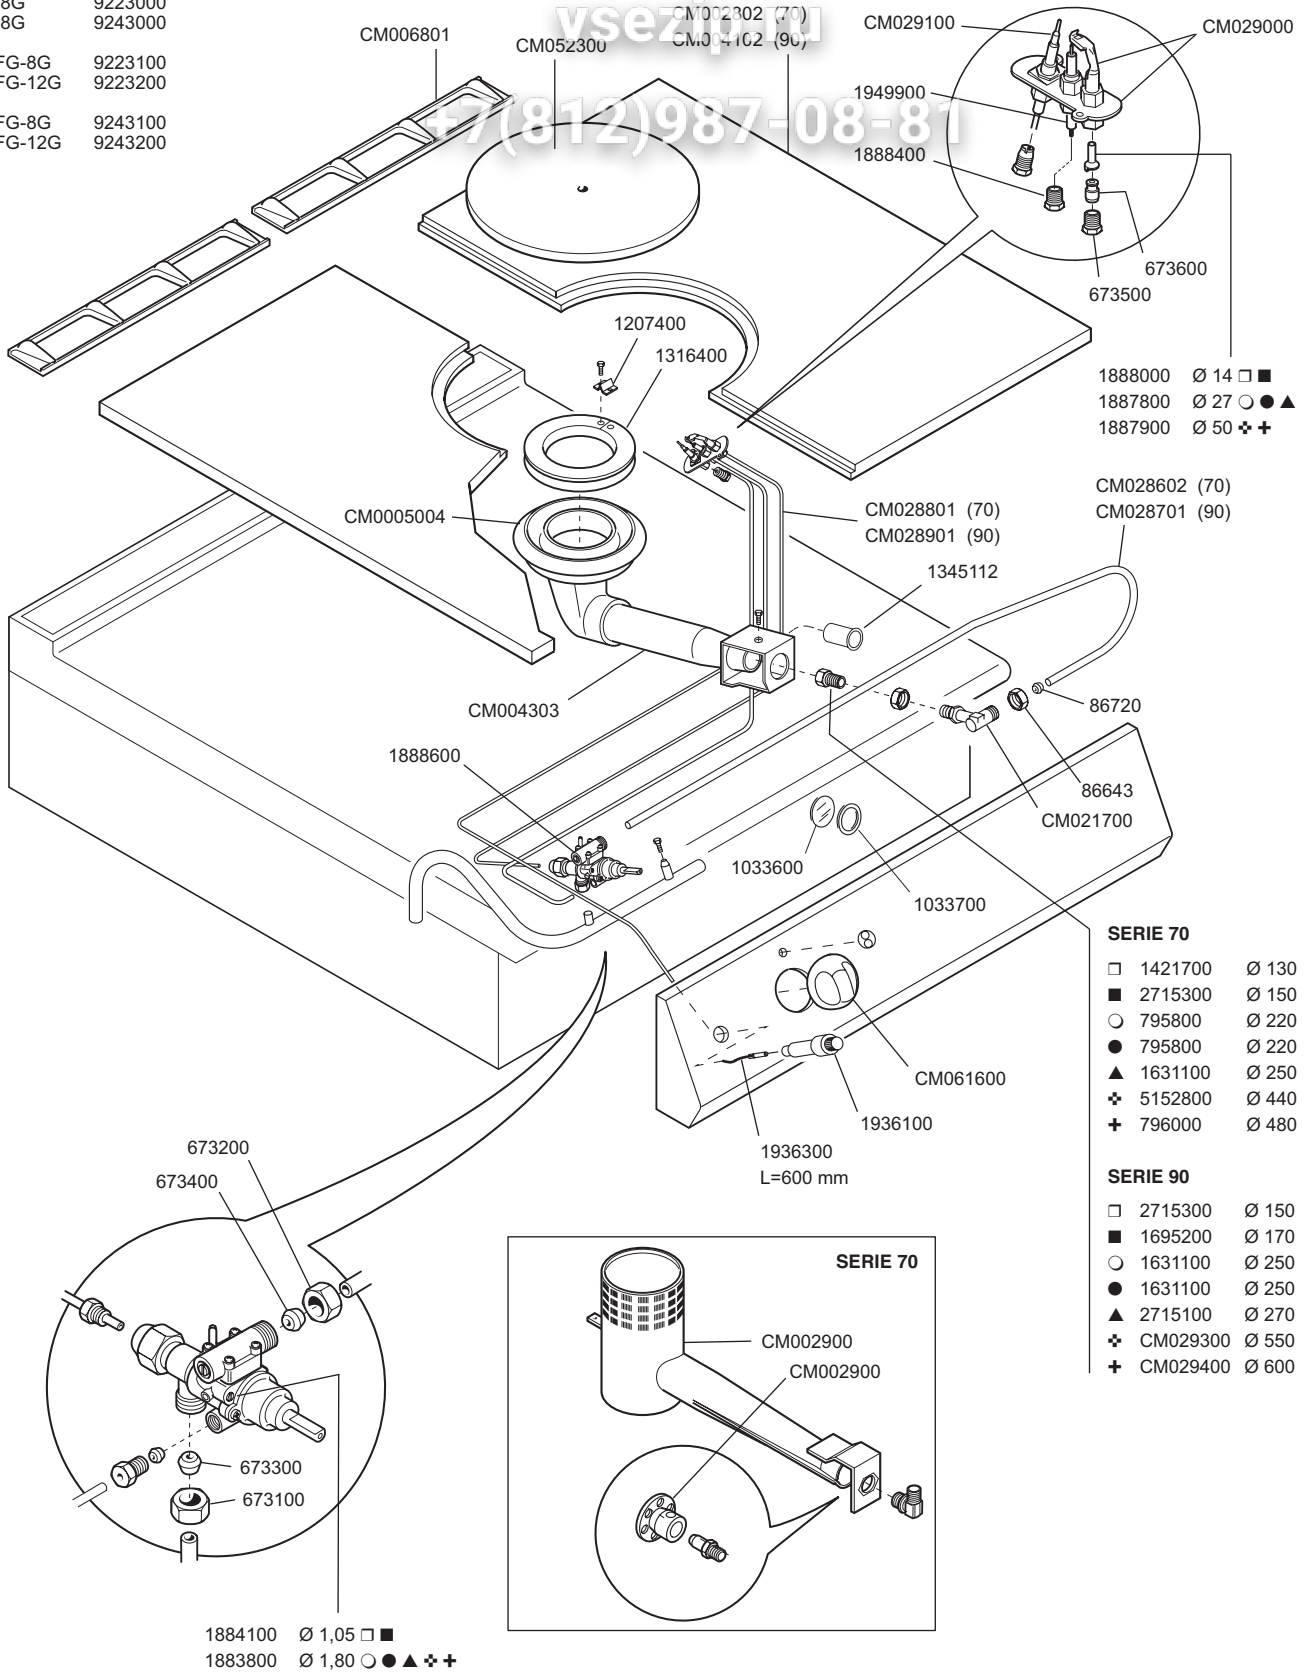

MOD.

T7-8G	9223000
T9-8G	9243000
T7FG-8G	9223100
T7FG-12G	9223200
T9FG-8G	9243100
T9FG-12G	9243200

- 1888000 ∅ 14 □ ■
- 1887800 ∅ 27 ○ ● ▲
- 1887900 ∅ 50 ✚ ✛

1. **SERIE 70**
2. 1421700 ∅ 130
   - 2715300 ∅ 150
   - 795800 ∅ 220
   - 795800 ∅ 220
   - ▲ 1631100 ∅ 250
   - ✚ 5152800 ∅ 440
   - ✛ 796000 ∅ 480

1. **SERIE 90**
2. 2715300 ∅ 150
   - 1695200 ∅ 170
   - 1631100 ∅ 250
   - 1631100 ∅ 250
   - ▲ 2715100 ∅ 270
   - ✚ CM029300 ∅ 550
   - ✛ CM029400 ∅ 600