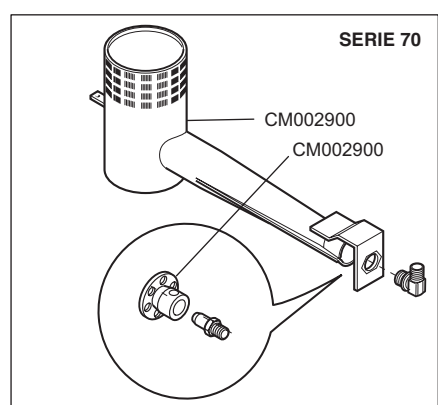

- 1033719600 Ø 20 □
- 1874700 Ø 25 ■
- 1033719700 Ø 41 ○ ● ▲
- 796000 Ø 75 ✦ ✦

ID GAS:		□ G30/50	■ G30/29	○ G20/20	● G25/25	▲ G25/20	✦ G120/8	✦ G110/8
 <b>MARENO INDUSTRIE ALI spa</b> Mareno di Piave (TV)	ELABORATO:	APPROVATO:	GRUPPO:		DENOMINAZIONE:			
	<i>art</i> LINEA		Serie 70 - 90 e MAXI		Impianto gas e mobile			
	DATA:	DATA:	PARTICOLARE:		REV. N.	DEL	DISEGNO N.	
	10 Feb 1999	10 Feb 1999	Disegno esploso per ricambi		▼	▼	▼	
SOST. DIS.	<b>Z01 9908 3P02</b>				<b>Z 0 2</b>	<b>0 0 0 2</b>	<b>3 . P . 0 2</b>	

- SERIE 90**
- 2715300 ∅ 150
  - 1695200 ∅ 170
  - 1631100 ∅ 250
  - 1631100 ∅ 250
  - ▲ 2715100 ∅ 270
  - ✚ CM029300 ∅ 550
  - ✛ CM029400 ∅ 600

ID GAS:		□ G30/50	■ G30/29	○ G20/20	● G25/25	▲ G25/20	✚ G120/8	✛ G110/8
ELABORATO:	APPROVATO:	GRUPPO:		DENOMINAZIONE:				
<i>artLINEA</i>		Serie 70 - 90		Impianto gas e mobile				
DATA:	DATA:	PARTICOLARE:		REV. N.	DEL	DISEGNO N.		
10 Feb 1999	10 Feb 1999	Disegno esploso per ricambi		▼	▼	▼		
SOST. DIS.	<b>Z00 9902 3P05</b>	CE		<b>Z 0 1</b>	<b>9 9 0 8</b>	<b>3 . P . 0 5</b>		