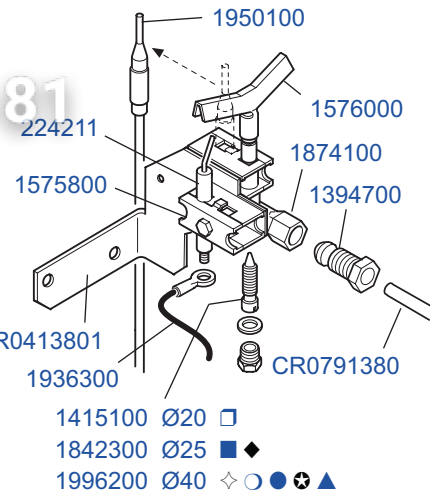

70-EASY

Зип Общепит

FRIGGITRICI A GAS - 15 LITRI  
 GAS HEATED FRYERS - 15 LITERS  
 FRITEUSES A GAZ - 15 LITRES  
 GASBEHEIZTE FRITEUSEN - 15 LITERS

Mod.

EF74G15 CR0595830

CM030400  
(cm 25,5 x 29 x 12H)

- 1415100 Ø20 □
- 1842300 Ø25 ■ ◆
- 1996200 Ø40 ◇ ○ ● ⊕ ▲

- 521211 Ø 95 □
- 521311 Ø 100 ◆
- 521511 Ø 110 ■
- 522311 Ø 150 ◇
- 522611 Ø 165 ○ ●
- 522911 Ø 180 ⊕
- 523111 Ø 190 ▲

ID GAS: □ G30/50 ◆ G30/37 ■ G30/29 ○ G20/20 ◇ G20/25 ● G25/25 ⊕ G25.1/25 ▲ G25/20 ⊕ G120/8 + G110/8