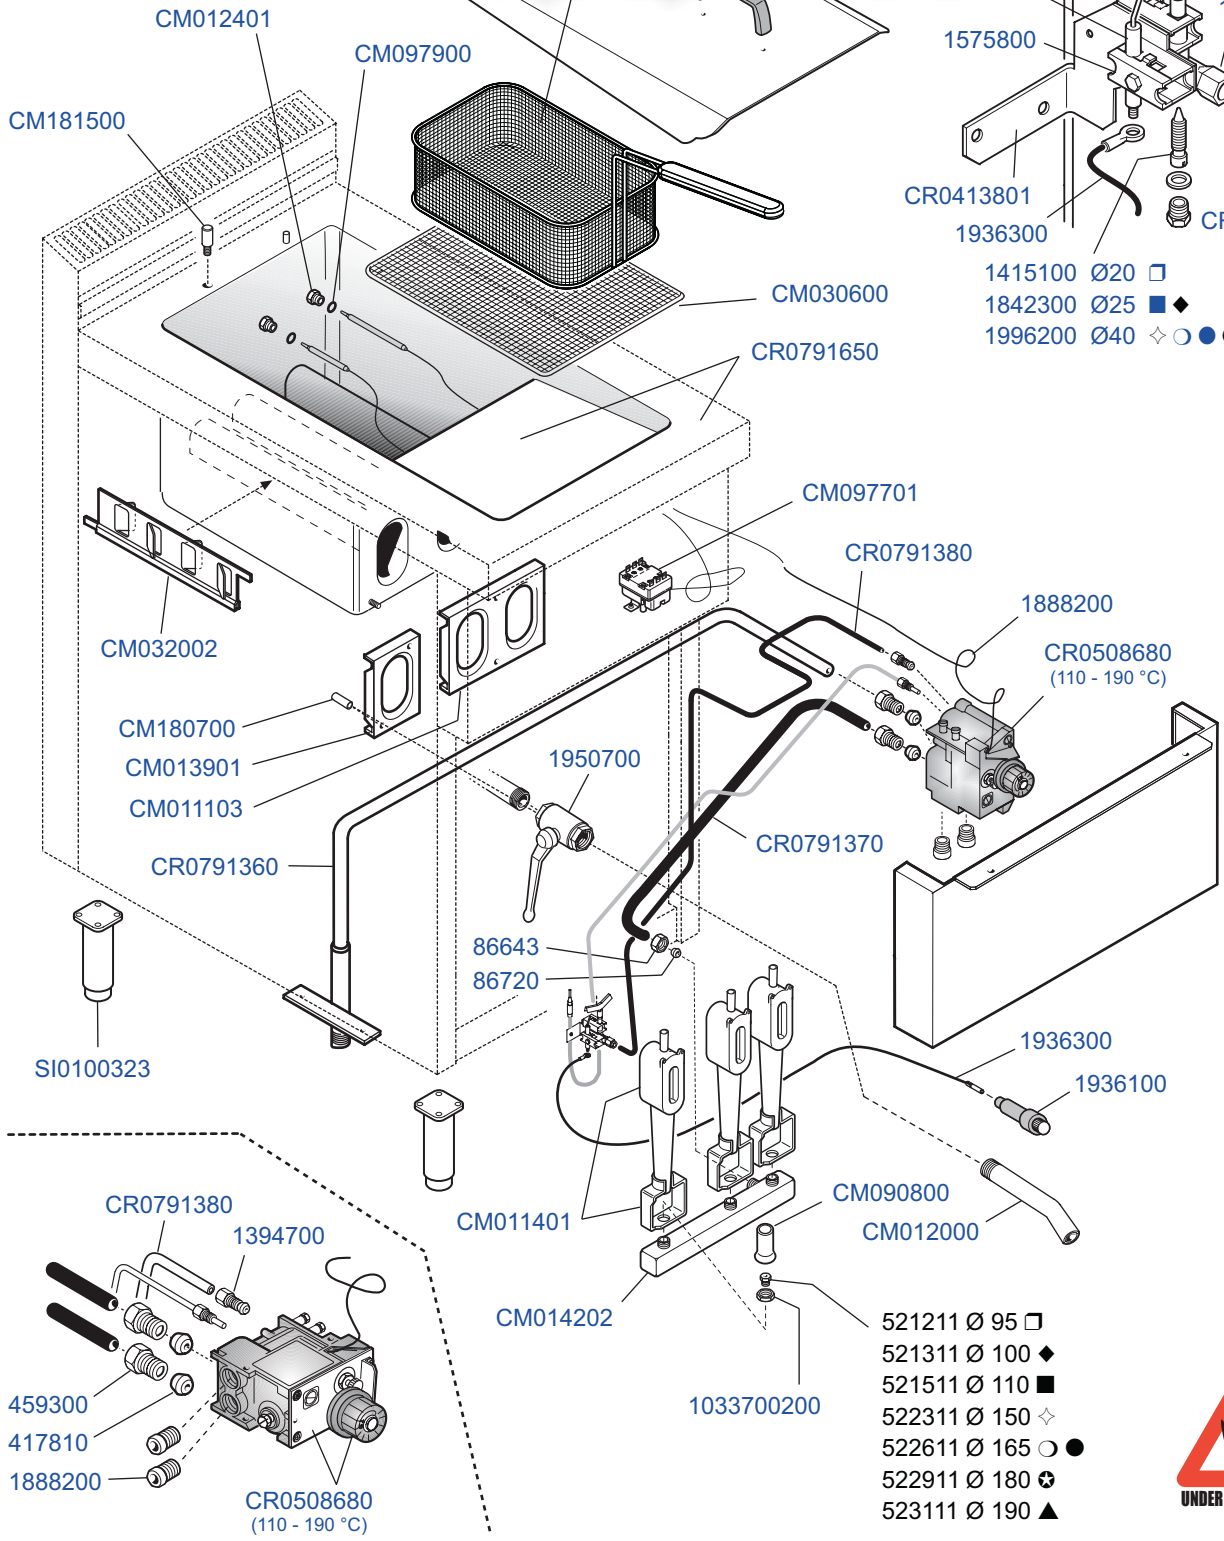

70-EASY

Зип Общепит

FRIGGITRICI A GAS - 15 LITRI  
 GAS HEATED FRYERS - 15 LITERS  
 FRITEUSES A GAZ - 15 LITRES  
 GASBEHEIZTE FRITEUSEN - 15 LITERS

Mod.

EF74G15 CR0595830

CM030400  
(cm 25,5 x 29 x 12H)

- 1415100 Ø20 □
- 1842300 Ø25 ■ ◆
- 1996200 Ø40 ◇ ○ ● ⊕ ▲

- 521211 Ø 95 □
- 521311 Ø 100 ◆
- 521511 Ø 110 ■
- 522311 Ø 150 ◇
- 522611 Ø 165 ○ ●
- 522911 Ø 180 ⊕
- 523111 Ø 190 ▲

ID GAS: □ G30/50 ◆ G30/37 ■ G30/29 ○ G20/20 ◇ G20/25 ● G25/25 ⊕ G25.1/25 ▲ G25/20 ⊕ G120/8 + G110/8

<p>MARENO INDUSTRIE ALI spa Mareno di Piave (TV)</p>	ELABORATO:	APPROVATO:	GRUPPO:	DENOMINAZIONE:		
			Serie EASY	Impianto gas e mobile		
	DATA:	DATA:	PARTICOLARE:	REV. N.	DEL	DISEGNO N.
	11 Ott 2010	11 Ott 2010	Disegno esploso per ricambi	▼	▼	▼
SOST. DIS.				Z00	1010	3.E.SY.31