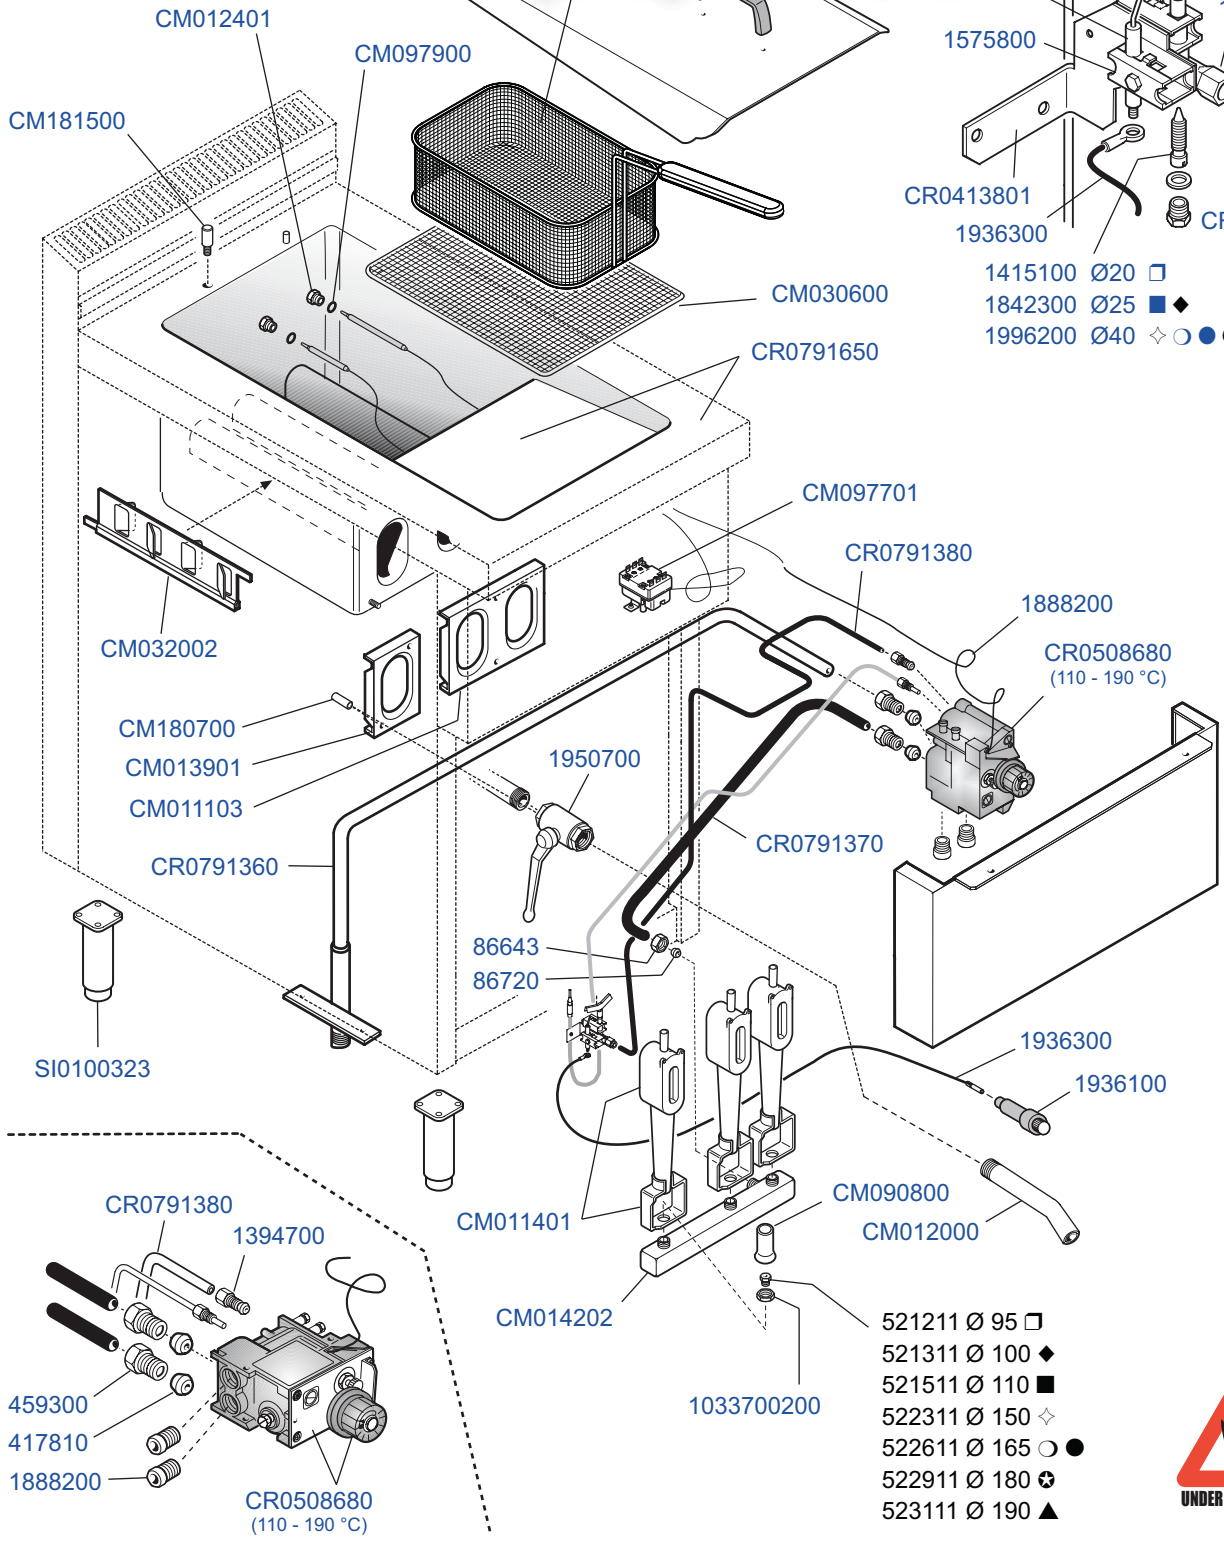

70-EASY

Зип Общежит

FRIGGITRICI A GAS - 15 LITRI
 GAS HEATED FRYERS - 15 LITERS
 FRITEUSES A GAZ - 15 LITRES
 GASBEHEIZTE FRITEUSEN - 15 LITERS

Mod.

EF74G15 CR0595830

CM030400
(cm 25,5 x 29 x 12H)

- 1415100 Ø20 □
- 1842300 Ø25 ■ ◆
- 1996200 Ø40 ◇ ○ ● ⊕ ▲

- 521211 Ø 95 □
- 521311 Ø 100 ◆
- 521511 Ø 110 ■
- 522311 Ø 150 ◇
- 522611 Ø 165 ○ ●
- 522911 Ø 180 ⊕
- 523111 Ø 190 ▲

ID GAS: □ G30/50 ◆ G30/37 ■ G30/29 ○ G20/20 ◇ G20/25 ● G25/25 ⊕ G25.1/25 ▲ G25/20 ⊕ G120/8 + G110/8

 MARENO INDUSTRIE ALI spa Mareno di Piave (TV)	ELABORATO:	APPROVATO:	GRUPPO:	DENOMINAZIONE:		
	LZ		Serie EASY	Impianto gas e mobile		
	DATA:	DATA:	PARTICOLARE:	REV. N.	DEL	DISEGNO N.
	11 Ott 2010	11 Ott 2010	Disegno esploso per ricambi	▼	▼	▼
SOST. DIS.			Z00	1010	3.ESY.31	