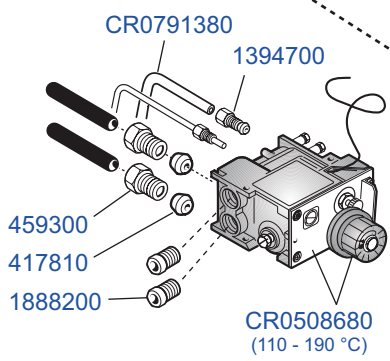

70-EASY

Зип Общежит

FRIGGITRICI A GAS - 15 LITRI
 GAS HEATED FRYERS - 15 LITERS
 FRITEUSES A GAZ - 15 LITRES
 GASBEHEIZTE FRITEUSEN - 15 LITERS

Mod.

EF74G15 CR0595830

CM030400
(cm 25,5 x 29 x 12H)

- 1415100 Ø20 □
- 1842300 Ø25 ■ ◆
- 1996200 Ø40 ◇ ○ ● ⊕ ▲

- 521211 Ø 95 □
- 521311 Ø 100 ◆
- 521511 Ø 110 ■
- 522311 Ø 150 ◇
- 522611 Ø 165 ○ ●
- 522911 Ø 180 ⊕
- 523111 Ø 190 ▲

ID GAS: □ G30/50 ◆ G30/37 ■ G30/29 ○ G20/20 ◇ G20/25 ● G25/25 ⊕ G25.1/25 ▲ G25/20 ⊕ G120/8 + G110/8