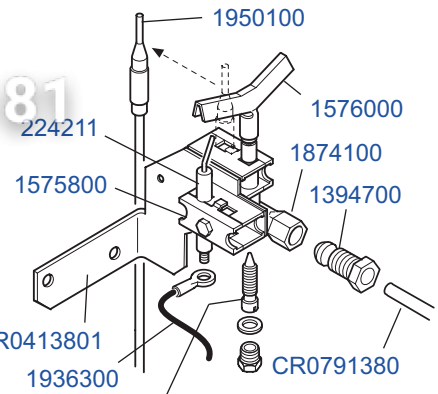

70-EASY

Зип Общежит

FRIGGITRICI A GAS - 15 LITRI
 GAS HEATED FRYERS - 15 LITERS
 FRITEUSES A GAZ - 15 LITRES
 GASBEHEIZTE FRITEUSEN - 15 LITERS

Mod.

EF74G15 CR0595830

CM030400
(cm 25,5 x 29 x 12H)

- 1415100 Ø20 □
- 1842300 Ø25 ■ ◆
- 1996200 Ø40 ◇ ○ ● ⊕ ▲

- 521211 Ø 95 □
- 521311 Ø 100 ◆
- 521511 Ø 110 ■
- 522311 Ø 150 ◇
- 522611 Ø 165 ○ ●
- 522911 Ø 180 ⊕
- 523111 Ø 190 ▲

ID GAS: □ G30/50 ◆ G30/37 ■ G30/29 ○ G20/20 ◇ G20/25 ● G25/25 ⊕ G25.1/25 ▲ G25/20 ⊕ G120/8 + G110/8