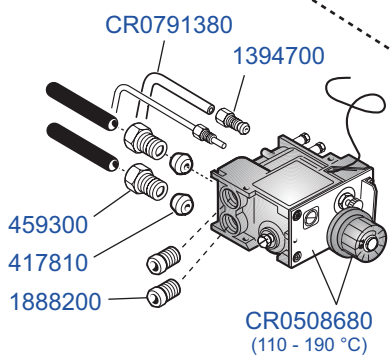

70-EASY

Зип Общепит

FRIGGITRICI A GAS - 15 LITRI  
 GAS HEATED FRYERS - 15 LITERS  
 FRITEUSES A GAZ - 15 LITRES  
 GASBEHEIZTE FRITEUSEN - 15 LITERS

Mod.

EF74G15 CR0595830

CM030400  
(cm 25,5 x 29 x 12H)

- 1415100 Ø20 □
- 1842300 Ø25 ■ ◆
- 1996200 Ø40 ◇ ○ ● ⊕ ▲

- 521211 Ø 95 □
- 521311 Ø 100 ◆
- 521511 Ø 110 ■
- 522311 Ø 150 ◇
- 522611 Ø 165 ○ ●
- 522911 Ø 180 ⊕
- 523111 Ø 190 ▲

ID GAS: □ G30/50 ◆ G30/37 ■ G30/29 ○ G20/20 ◇ G20/25 ● G25/25 ⊕ G25.1/25 ▲ G25/20 ⊕ G120/8 + G110/8