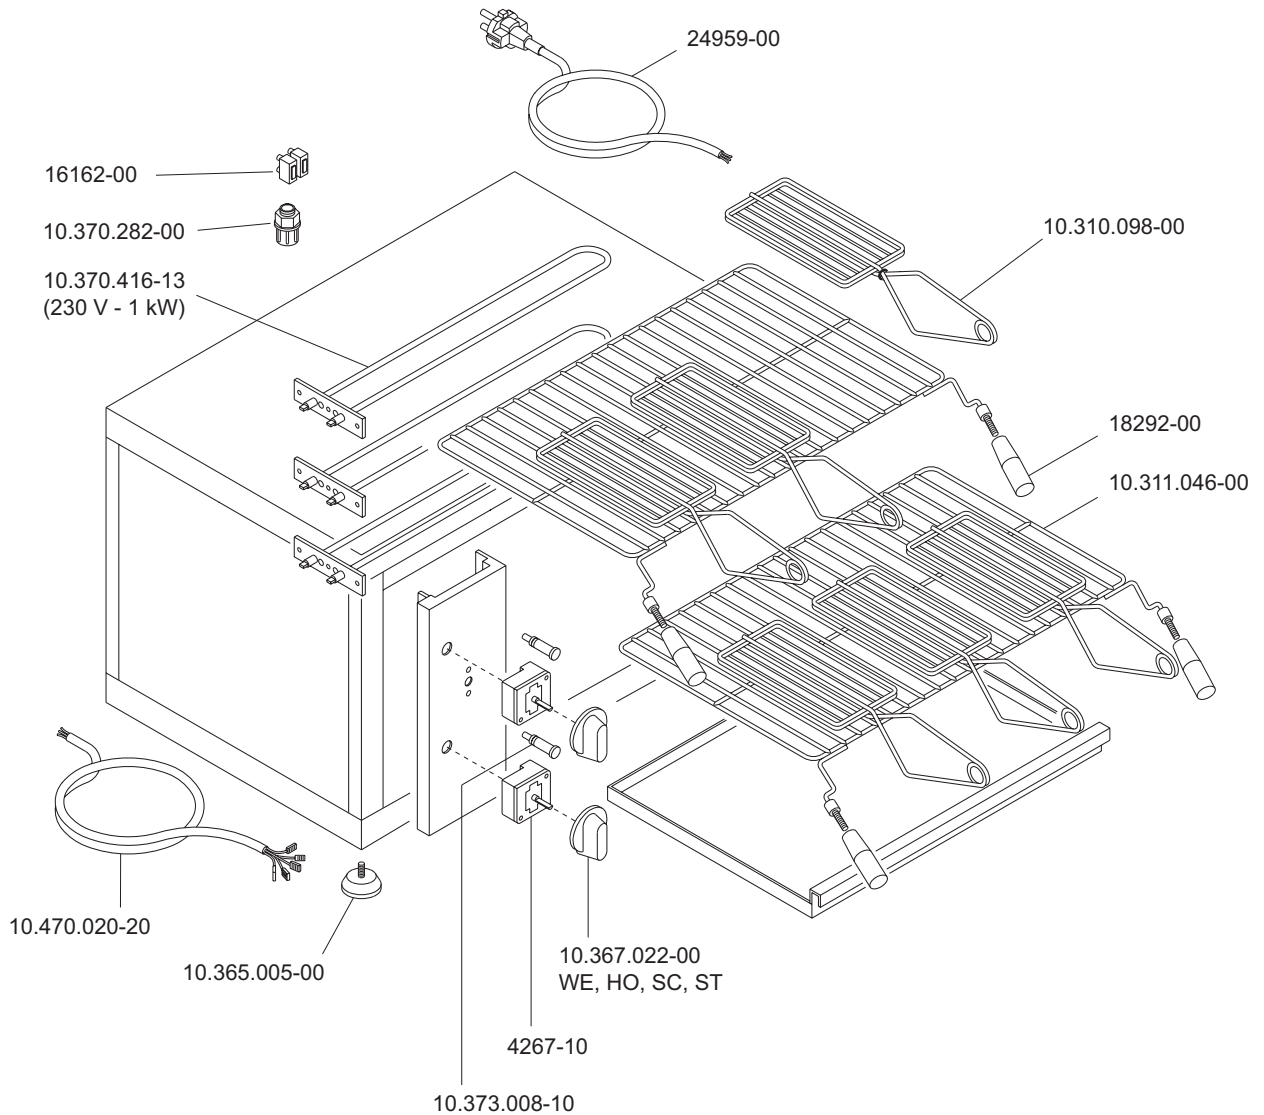

TSE-60M SERIE 600

TSE-60M 10.401.057.10

Вип Общепит

vsezip.ru

+7(812)987-08-81

TOSTIERA ELETTRICA  
ELECTRIC HEATED TOASTER  
TOASTEUR ELECTRIQUE  
ELEKTROBEHEIZT TOASTER  
TOSTADORA ELECTRICA

 <b>MARENO INDUSTRIE ALI spa</b> Mareno di Piave (TV)	ELABORATO:	APPROVATO:	GRUPPO:	DENOMINAZIONE:		
	<i>Platt</i>		Serie CE 600 (Snack)	Impianto elettrico e mobile		
	DATA:	DATA:	PARTICOLARE:	REV. N.	DEL	DISEGNO N.
	10 Sett 96	10 Sett 96	Disegno esploso per ricambi	▼	▼	▼
SOST. DIS.	P01 - 9609.3.6.17.BSE		<b>P 0 1 - 9 6 0 9 . 3 . 6 . 1 7 . T S E</b>			

TSE-60M SERIE 600

Всё от **Общепит**

vsezip.ru

TOSTIERA ELETTRICA  
ELECTRIC HEATED TOASTER  
TOASTEUR ELECTRIQUE  
ELEKTROBEHEIZT TOASTER  
TOSTADORA ELECTRICA

TSE-60M 10.401.057.20

+7(812)987-08-81

 MARENO INDUSTRIES ALI spa Mareno di Piave (TV)	ELABORATO:	APPROVATO:	GRUPPO:	DENOMINAZIONE:		
	DATA:	DATA:	PARTICOLARE:	REV. N.	DEL	DISEGNO N.
	SOST. DIS.	P01 - 9609.3.6.17.BSE	Disegno esploso per ricambi	▼	▼	▼
				<b>Z 0 0 - 9 7 1 1 . 3 . 6 . 5 0 . T S E</b>		

TSE-60M 1040105730

Зип Общепит

vsezip.ru

+7(812)987-08-81

TOSTIERA ELETTRICA  
ELECTRIC HEATED TOASTER  
TOASTEUR ELECTRIQUES  
ELEKTROBEHEIZTE TOASTER

 <b>MARENO INDUSTRIES ALI spa</b> Mareno di Piave (TV)	ELABORATO:	APPROVATO:	GRUPPO:	DENOMINAZIONE:		
	G.Z.		Serie Snack	Impianto elettrico - Mobile		
	DATA:	DATA:	PARTICOLARE:	REV. N.	DEL	DISEGNO N.
	21 Mag 1999	21 Mag 1999	Disegno esploso per ricambi	▼ Z03	▼ 0803	▼ 3.6.50
SOST. DIS.	Z02.0105.3.6.50.TSE					