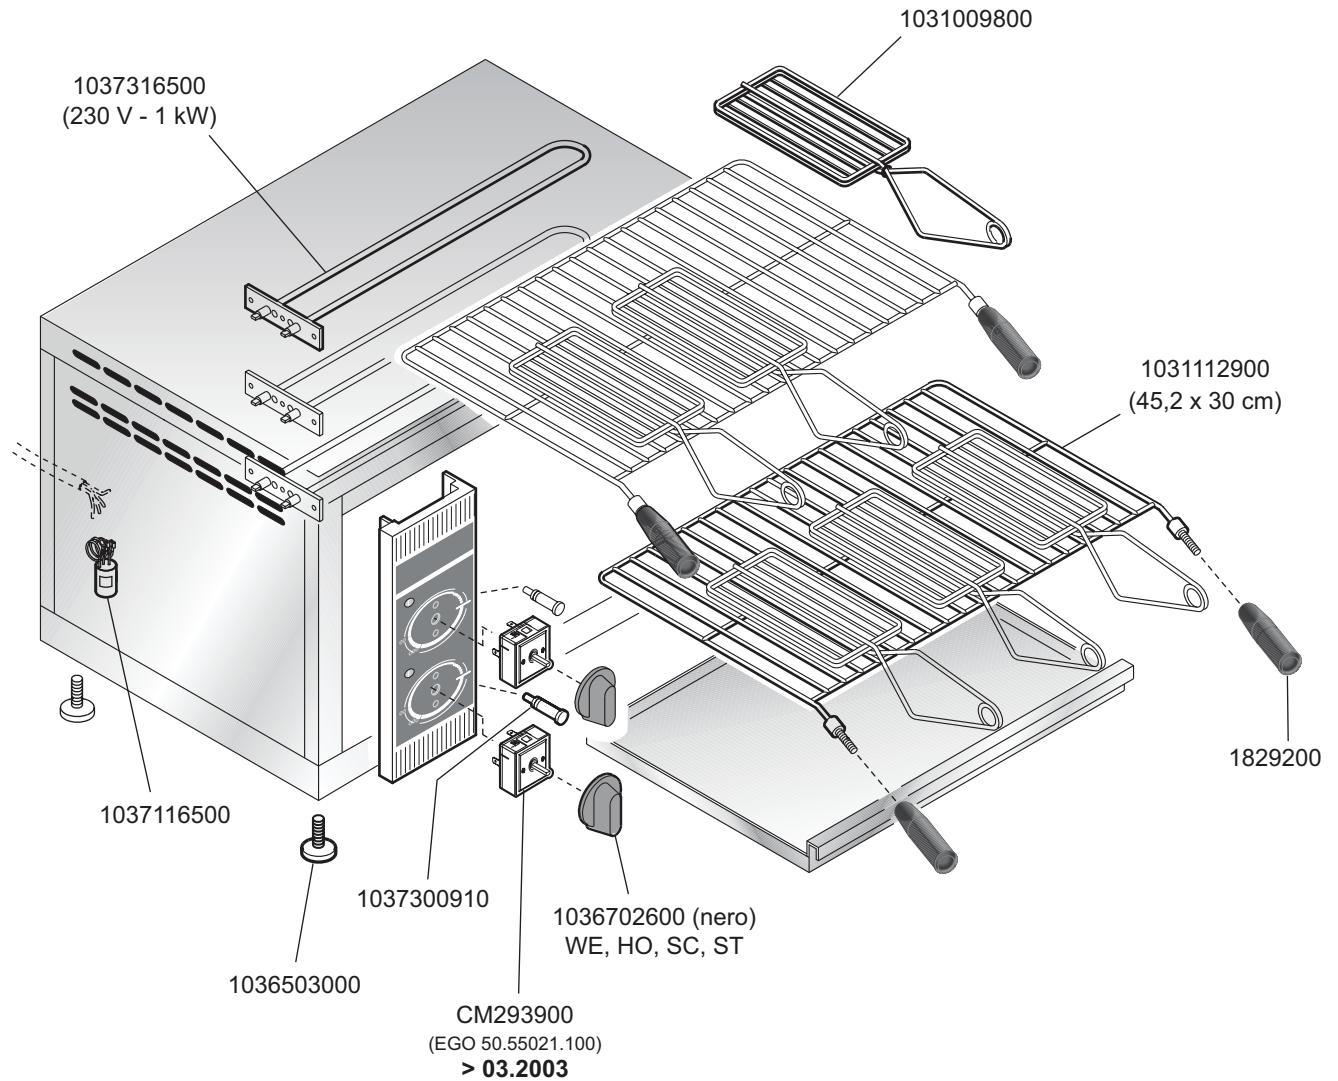

TSE-60M SERIE 600

TSE-60M 10.401.057.10

Вип Общепит

vsezip.ru

+7(812)987-08-81

TOSTIERA ELETTRICA  
ELECTRIC HEATED TOASTER  
TOASTEUR ELECTRIQUE  
ELEKTROBEHEIZT TOASTER  
TOSTADORA ELECTRICA

 <b>MARENO INDUSTRIE ALI spa</b> Mareno di Piave (TV)	ELABORATO:	APPROVATO:	GRUPPO:	DENOMINAZIONE:		
	<i>Platt</i>		Serie CE 600 (Snack)	Impianto elettrico e mobile		
	DATA:	DATA:	PARTICOLARE:	REV. N.	DEL	DISEGNO N.
	10 Sett 96	10 Sett 96	Disegno esploso per ricambi	▼	▼	▼
SOST. DIS.	P01 - 9609.3.6.17.BSE		<b>P 0 1 - 9 6 0 9 . 3 . 6 . 1 7 . T S E</b>			

TSE-60M SERIE 600

Всё от **Общепит**

vsezip.ru

TOSTIERA ELETTRICA  
ELECTRIC HEATED TOASTER  
TOASTEUR ELECTRIQUE  
ELEKTROBEHEIZT TOASTER  
TOSTADORA ELECTRICA

TSE-60M 10.401.057.20

+7(812)987-08-81

 MARENO INDUSTRIES ALI spa Mareno di Piave (TV)	ELABORATO:	APPROVATO:	GRUPPO:	DENOMINAZIONE:		
	DATA:	DATA:	PARTICOLARE:	REV. N.	DEL	DISEGNO N.
	SOST. DIS.	P01 - 9609.3.6.17.BSE	Disegno esploso per ricambi	▼	▼	▼
				<b>Z 0 0 - 9 7 1 1 . 3 . 6 . 5 0 . T S E</b>		

TSE-60M 1040105730

Зип Общепит

vsezip.ru

+7(812)987-08-81

TOSTIERA ELETTRICA  
ELECTRIC HEATED TOASTER  
TOASTEUR ELECTRIQUES  
ELEKTROBEHEIZTE TOASTER

 <b>MARENO INDUSTRIES ALI spa</b> Mareno di Piave (TV)	ELABORATO:	APPROVATO:	GRUPPO:	DENOMINAZIONE:		
	G.Z.		Serie Snack	Impianto elettrico - Mobile		
	DATA:	DATA:	PARTICOLARE:	REV. N.	DEL	DISEGNO N.
	21 Mag 1999	21 Mag 1999	Disegno esploso per ricambi	▼ Z03	▼ 0803	▼ 3.6.50
SOST. DIS.	Z02.0105.3.6.50.TSE					