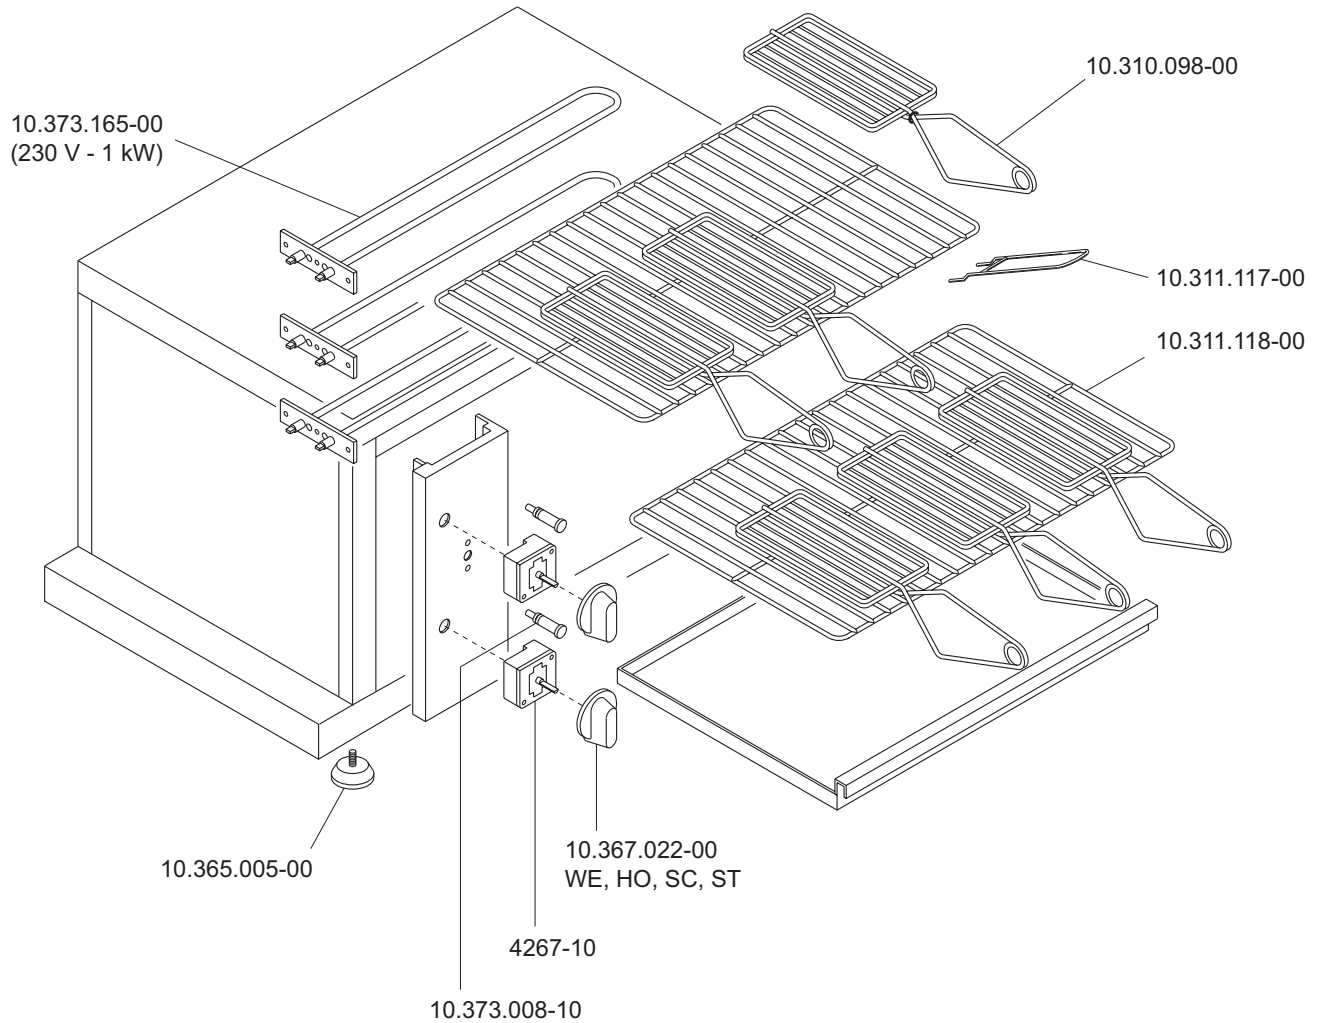

MARENO INDUSTRIES ALI spa Mareno di Piave (TV)	ELABORATO:	APPROVATO:	GRUPPO:	DENOMINAZIONE:		
	DATA:	DATA:	PARTICOLARE:	REV. N.	DEL	DISEGNO N.
	SOST. DIS.	P01 - 9609.3.6.17.BSE	Disegno esploso per ricambi	▼	▼	▼
				Z 0 0 - 9 7 1 1 . 3 . 6 . 5 0 . T S E