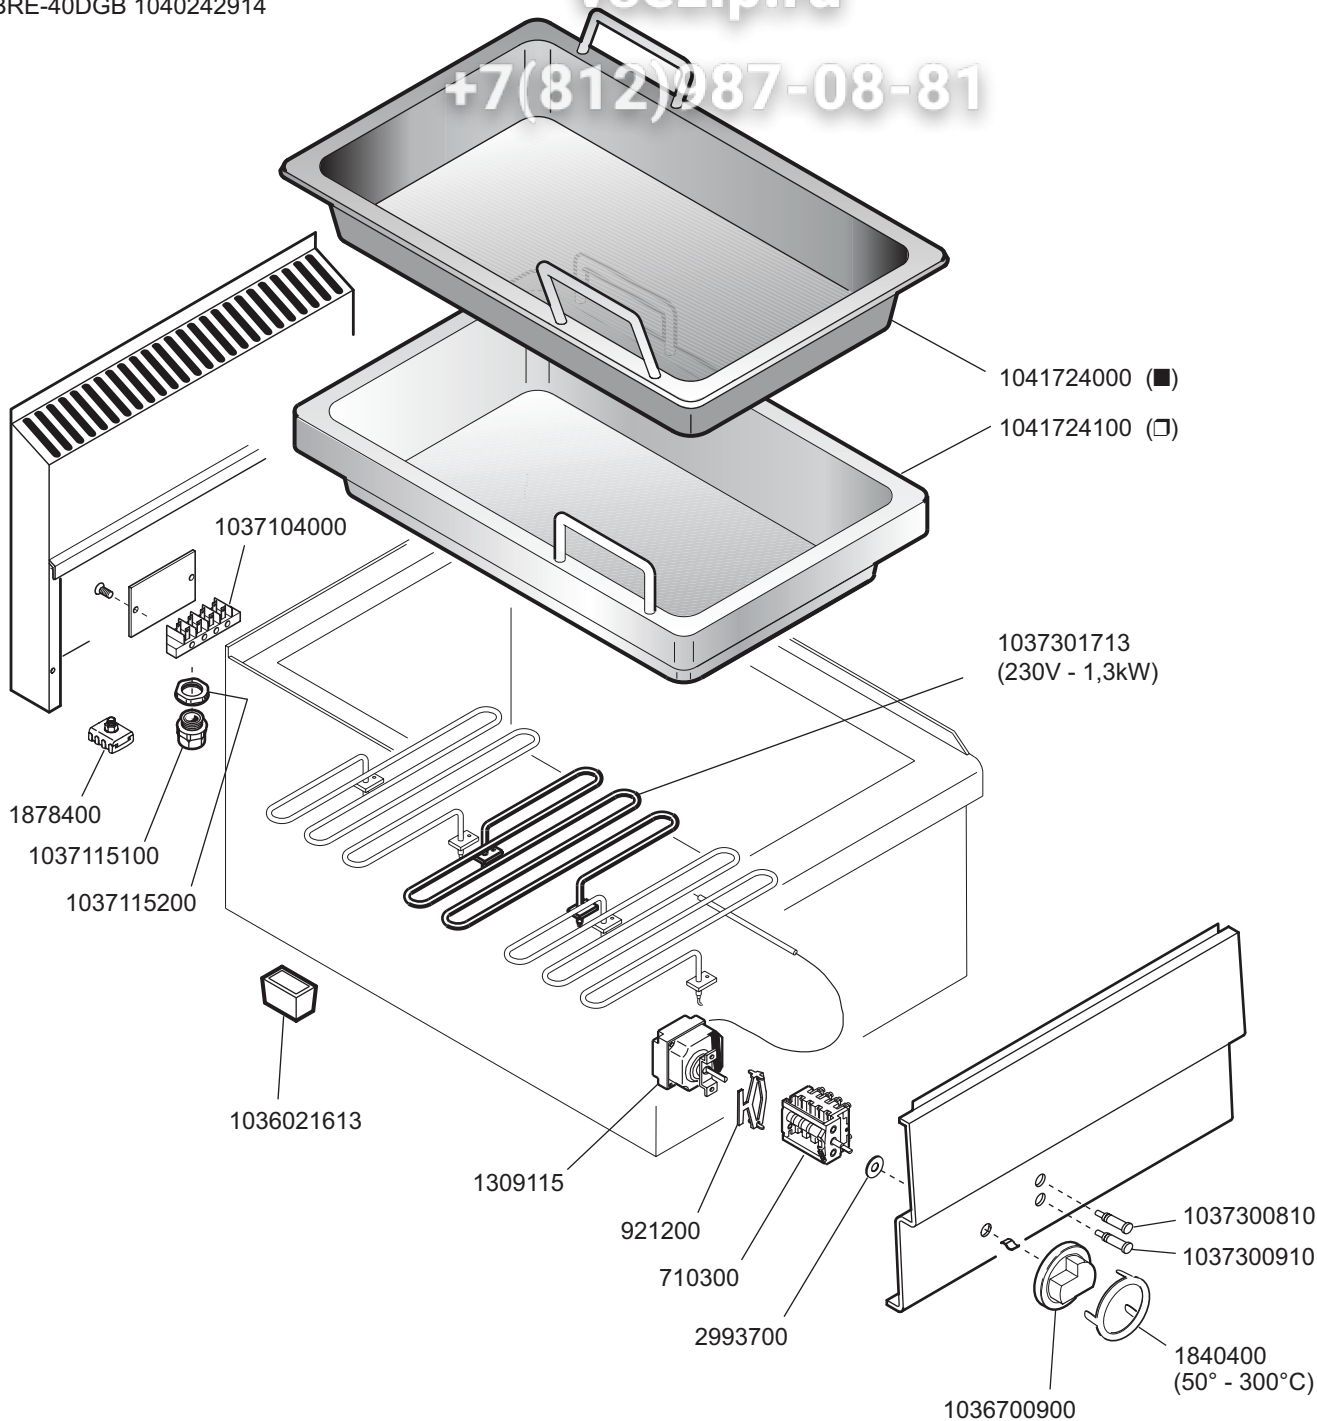

BRE-40 1040163320 (OBRE-40)  
BRE-40G 1040163420

BRE-40D 1040242614  
BRE-40DB 1040242714  
BRE-40DG 1040242814  
BRE-40DGB 1040242914

Зип Общепит

vsezip.ru

+7(812)987-08-81

BRASIERE ELETTRICHE  
ELECTRIC HEATED BRATT PANS  
SAUTEUSES ELECTRIQUES  
ELEKTROBEHEIZTE SUDWANNEN

□ (AISI 304) Acciaio Inox - Stainless Steel - Acier Inox - Chromnickelstahl

■ Ghisa - Cast iron - Fonte - Gußeisen

CR0502140 (Metos)  
CR0502140 (Bartscher)  
CM188200 (Franke)

1036700500  
WE, RA, BA

1036702200  
HO, SC, ST, DA

1036701314  
MA, KU (\*)

1036703614  
WA

<p>MARENO INDUSTRIE ALI spa<sup>pa</sup> Mareno di Piave (TV)</p>	ELABORATO:	APPROVATO:	GRUPPO:	DENOMINAZIONE:		
	G.Z.		Serie 600 Snack	Impianto elettrico - Mobile		
	DATA:	DATA:	PARTICOLARE:	REV. N.	DEL	DISEGNO N.
	10 Gen 1997	10 Gen 1997	Disegno esploso per ricambi	Z01	0106	3.6.45
SOST. DIS.	Z00.9701.3.6.45.BRE		CE			