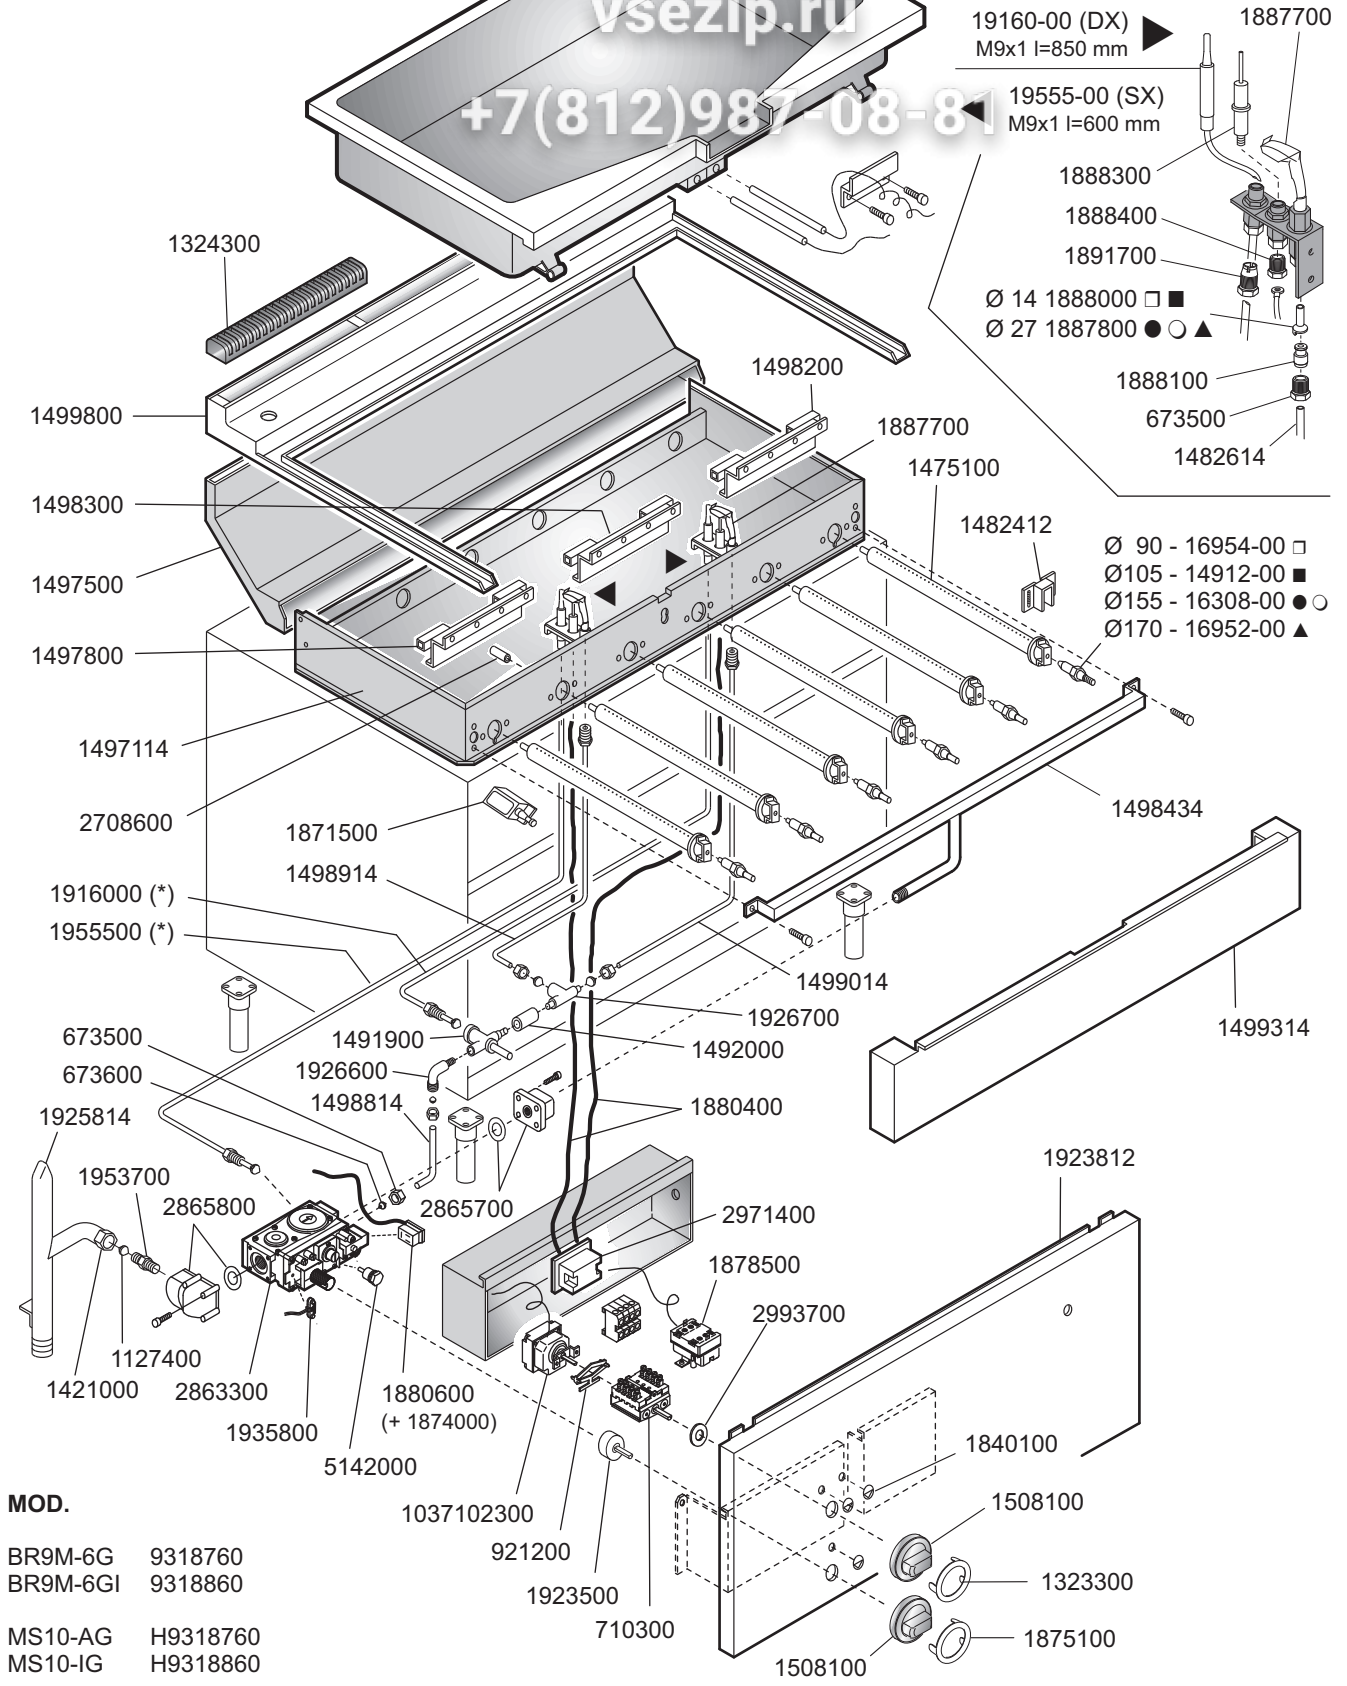

S900 - CE

1503024 Compound
1492124 Fe

Зип Общепит
vsezip.ru
+7(812)987-08-81

BRASIERE A GAS ROVESCIBILI
GAS HEATED TILTING BRATT PANS
SAUTEUSES BASCULANTES A GAZ
GASBEHEIZT KIPPBRATPFANNEN

MOD.

- BR9M-6G 9318760
- BR9M-6GI 9318860
- MS10-AG H9318760
- MS10-IG H9318860

ID GAS: □ G30/50 ■ G30/29 ○ G20/20 ● G25/25 ▲ G25/20

 MARENO INDUSTRIE ALI spa ^{sa} Mareno di Piave (TV)	ELABORATO:	APPROVATO:	GRUPPO:	DENOMINAZIONE:		
	Z. G.		Serie 90	Impianto gas		
	DATA:	DATA:	PARTICOLARE:	REV. N.	DEL	DISEGNO N.
	26 Apr 1996	26 Apr 1996	Disegno esploso per ricambi	▼ Z 03	▼ 0110	▼ 3.9.15
SOST. DIS.	Z02 9612 3.9.15.BR6					