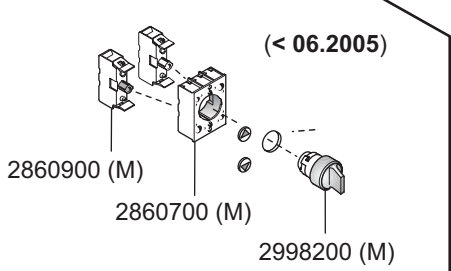

Зип Общепит

vsezip.ru

+7(812)987-08-81

BRASIERE ROVESCIBILI
TILTING BRATT PANS
SAUTEUSES BASCULANTES
KIPPBRATPFANNEN

MOD. 70/G-E

BR7-8GF	9233000
BR7-8GI	9233100
BR7-8EF	9234000
BR7-8EI	9234100

MOD. 90/G

BR9-8GF	9253000
BR9-8GI	9253400
BR9-8GFM	9253200
BR9-8GIM	9253600
BR9S-8GF	9253100
BR9S-8GI	9253500
BR9-12GFM	9253800
BR9-12GIM	9253900

MOD. 90/E

BR9-8EF	9254000
BR9-8EI	9254400
BR9-8EFM	9254200
BR9-8EIM	9254600
BR9S-8EF	9254100
BR9S-8EI	9254500
BR9-12EFM	9254800
BR9-12EIM	9254900

MARENO INDUSTRIE ALI spa Mareno di Piave (TV)	ELABORATO:	APPROVATO:	GRUPPO:	DENOMINAZIONE:		
	G.Z.		Serie 70 - 90	Sistema idraulico e movimento vasca		
	DATA:	DATA:	PARTICOLARE:	REV. N.	DEL	DISEGNO N.
	10 Mar 1999	10 Mar 1999	Disegno esploso per ricambi	▼ Z03	▼ 0909	▼ 3.P.18
SOST. DIS.	Z03 0705 3.P.18		CE