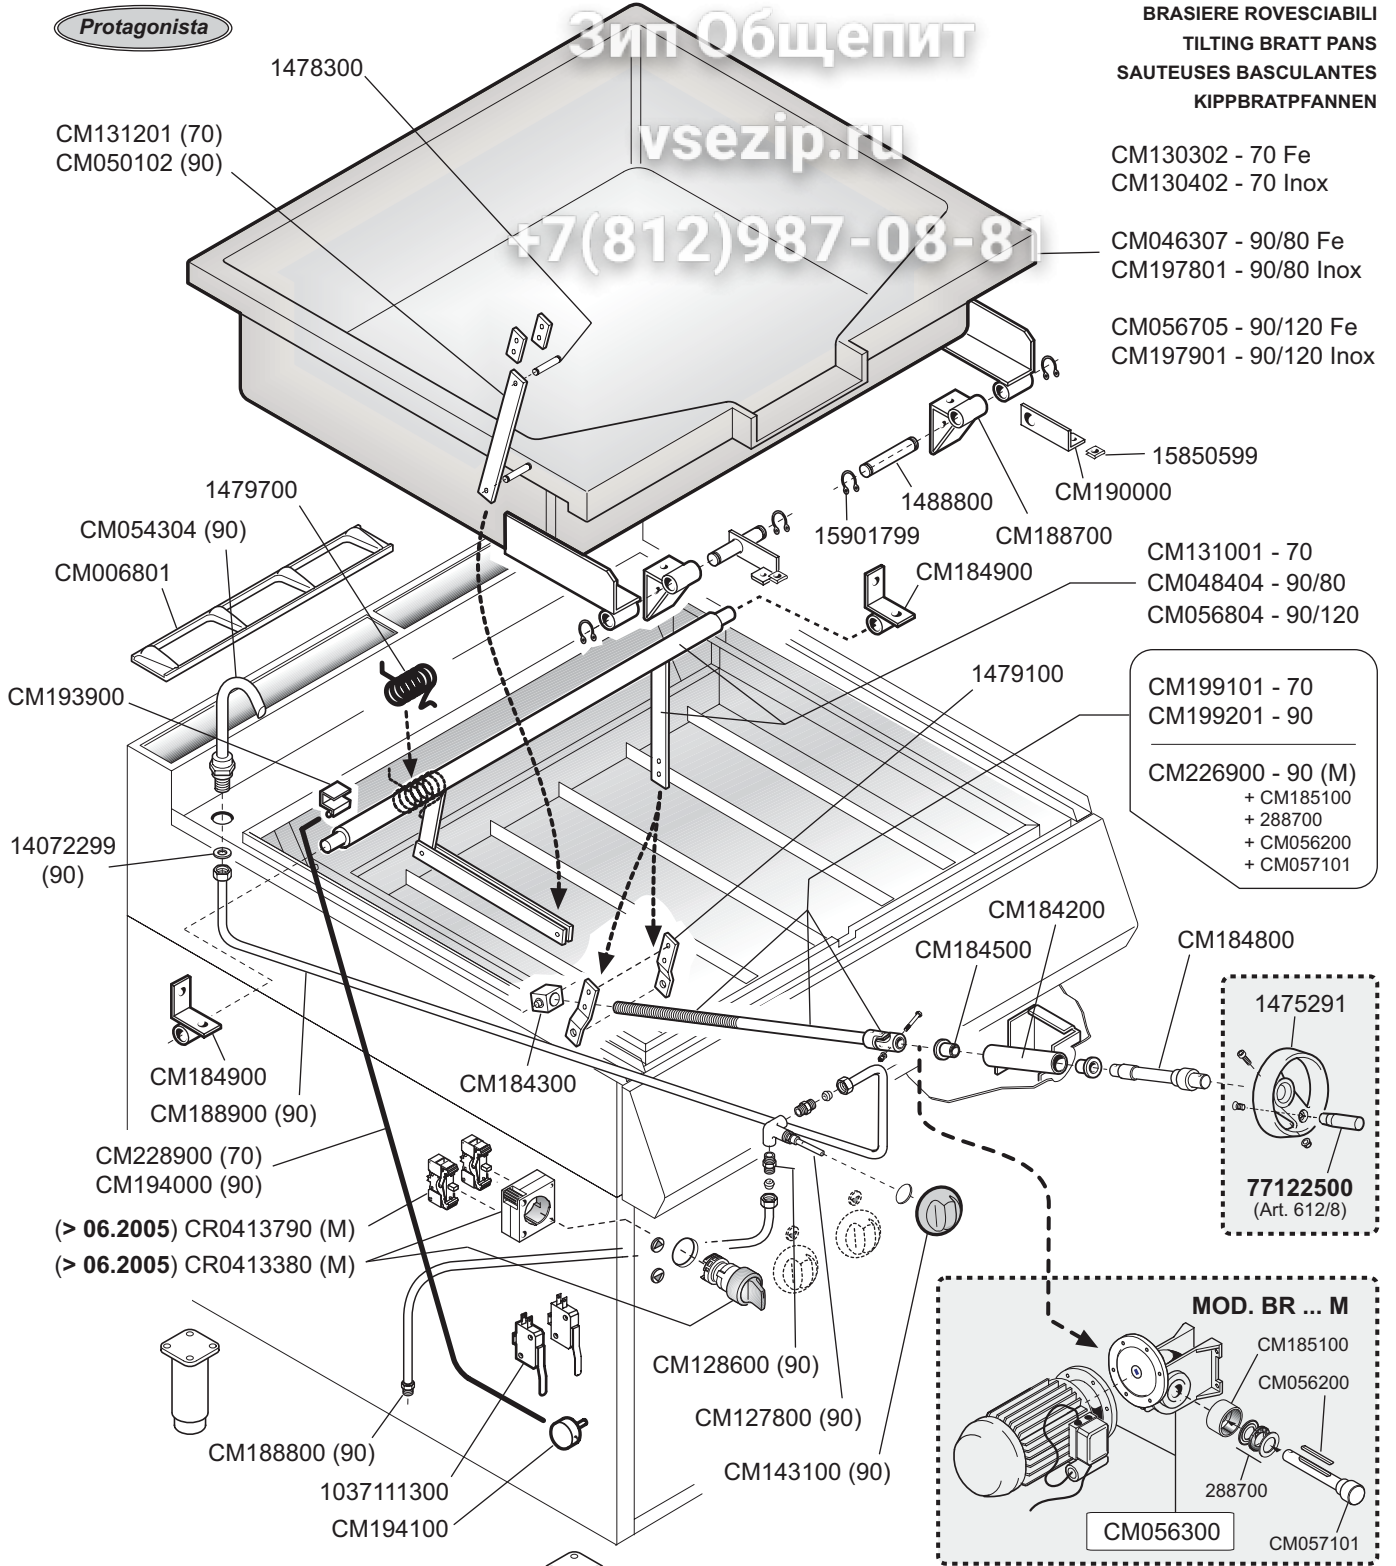

Зип Общепит

vsezip.ru

+7(812)987-08-81

BRASIERE ROVESCIBILI
TILTING BRATT PANS
SAUTEUSES BASCULANTES
KIPPBRATPFANNEN

MOD. 70/G-E

BR7-8GF	9233000
BR7-8GI	9233100
BR7-8EF	9234000
BR7-8EI	9234100

MOD. 90/G

BR9-8GF	9253000
BR9-8GI	9253400
BR9-8GFM	9253200
BR9-8GIM	9253600
BR9S-8GF	9253100
BR9S-8GI	9253500
BR9-12GFM	9253800
BR9-12GIM	9253900

MOD. 90/E

BR9-8EF	9254000
BR9-8EI	9254400
BR9-8EFM	9254200
BR9-8EIM	9254600
BR9S-8EF	9254100
BR9S-8EI	9254500
BR9-12EFM	9254800
BR9-12EIM	9254900

MARENO INDUSTRIE ALI spa Mareno di Piave (TV)	ELABORATO:	APPROVATO:	GRUPPO:	DENOMINAZIONE:		
	G.Z.		Serie 70 - 90	Sistema idraulico e movimento vasca		
	DATA:	DATA:	PARTICOLARE:	REV. N.	DEL	DISEGNO N.
	10 Mar 1999	10 Mar 1999	Disegno esploso per ricambi	▼ Z03	▼ 0909	▼ 3.P.18
SOST. DIS.	Z03 0705 3.P.18		CE