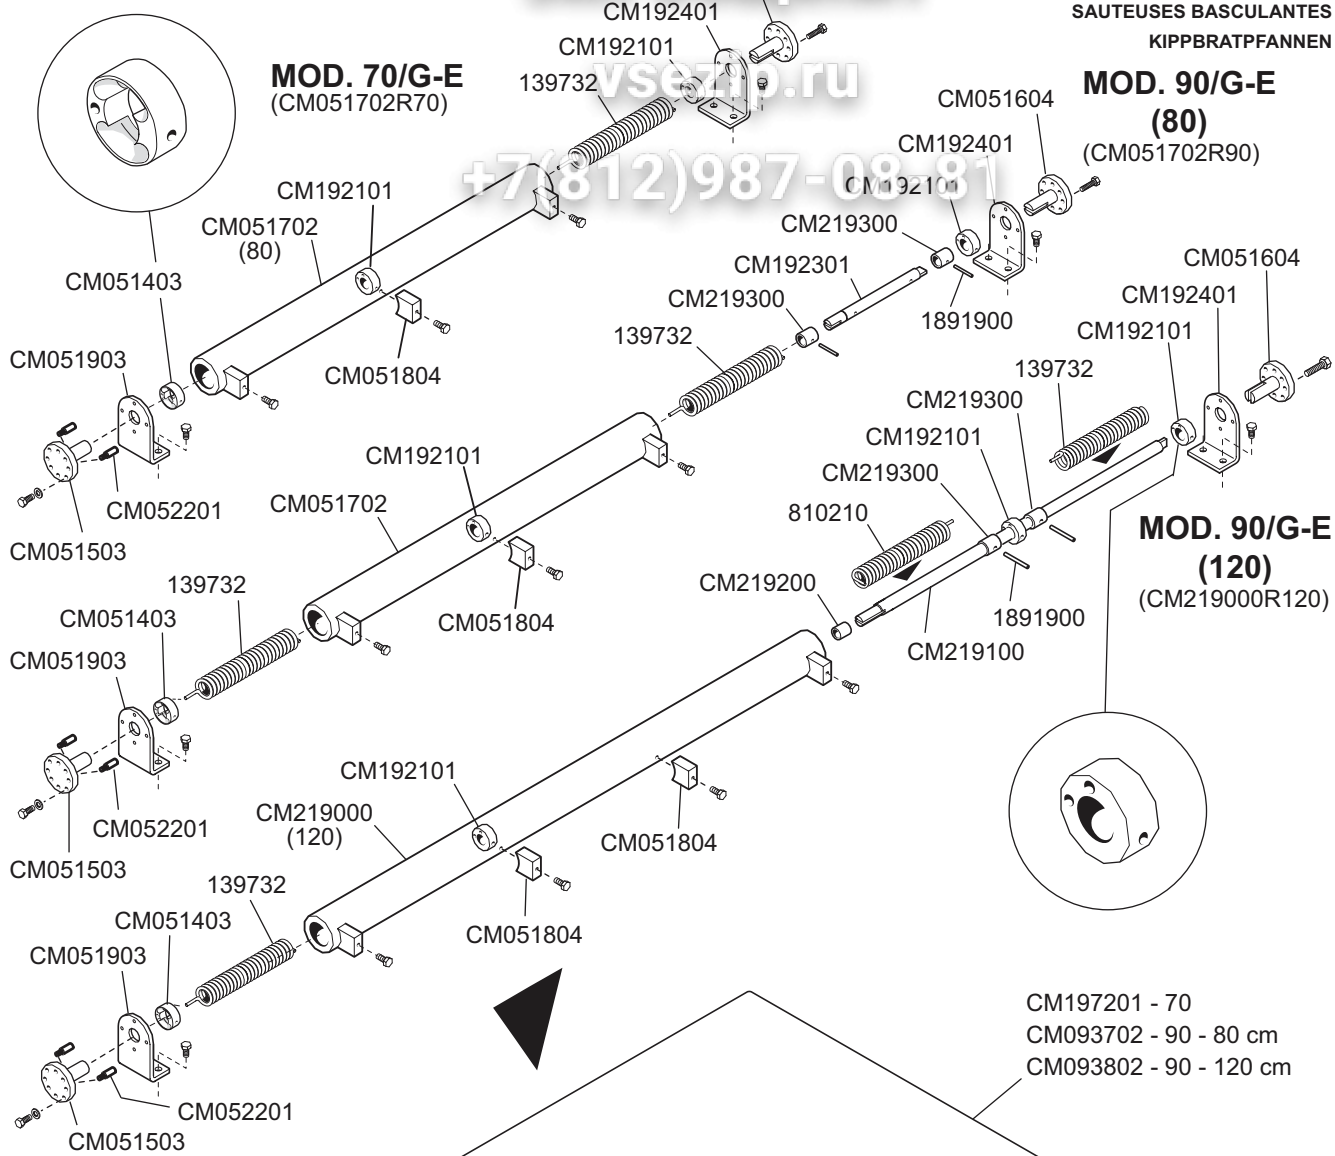

MOD. 90/E

BR9-8EF	9254000
BR9-8EI	9254400
BR9-8EFM	9254200
BR9-8EIM	9254600
BR9S-8EF	9254100
BR9S-8EI	9254500
BR9-12EFM	9254800
BR9-12EIM	9254900

<p>MARENO INDUSTRIE ALI spa Mareno di Piave (TV)</p>	ELABORATO:	APPROVATO:	GRUPPO:	DENOMINAZIONE:		
	G.Z.		Serie 70 - 90	Sistema idraulico e movimento vasca		
	DATA:	DATA:	PARTICOLARE:	REV. N.	DEL	DISEGNO N.
	10 Mar 1999	10 Mar 1999	Disegno esploso per ricambi	▼ Z03	▼ 0909	▼ 3.P.18
SOST. DIS.	Z03 0705 3.P.18		CE			

Protagonista

Зип Общепит

**BRASIERE ROVESCIBILI
TILTING BRATT PANS
SAUTEUSES BASCULANTES
KIPPBRATPFANNEN**

MOD. 70/G-E
BR7-8GF 9233000
BR7-8GI 9233100
BR7-8EF 9234000
BR7-8EI 9234100

MOD. 90/G
BR9-8GF 9253000
BR9-8GI 9253400
BR9-8GFM 9253200
BR9-8GIM 9253600
BR9S-8GF 9253100
BR9S-8GI 9253500
BR9-12GFM 9253800
BR9-12GIM 9253900

MOD. 90/E
BR9-8EF 9254000
BR9-8EI 9254400
BR9-8EFM 9254200
BR9-8EIM 9254600
BR9S-8EF 9254100
BR9S-8EI 9254500
BR9-12EFM 9254800
BR9-12EIM 9254900

CM192201 - 70
CM093702 - 90 - 80 cm
CM093802 - 90 - 120 cm