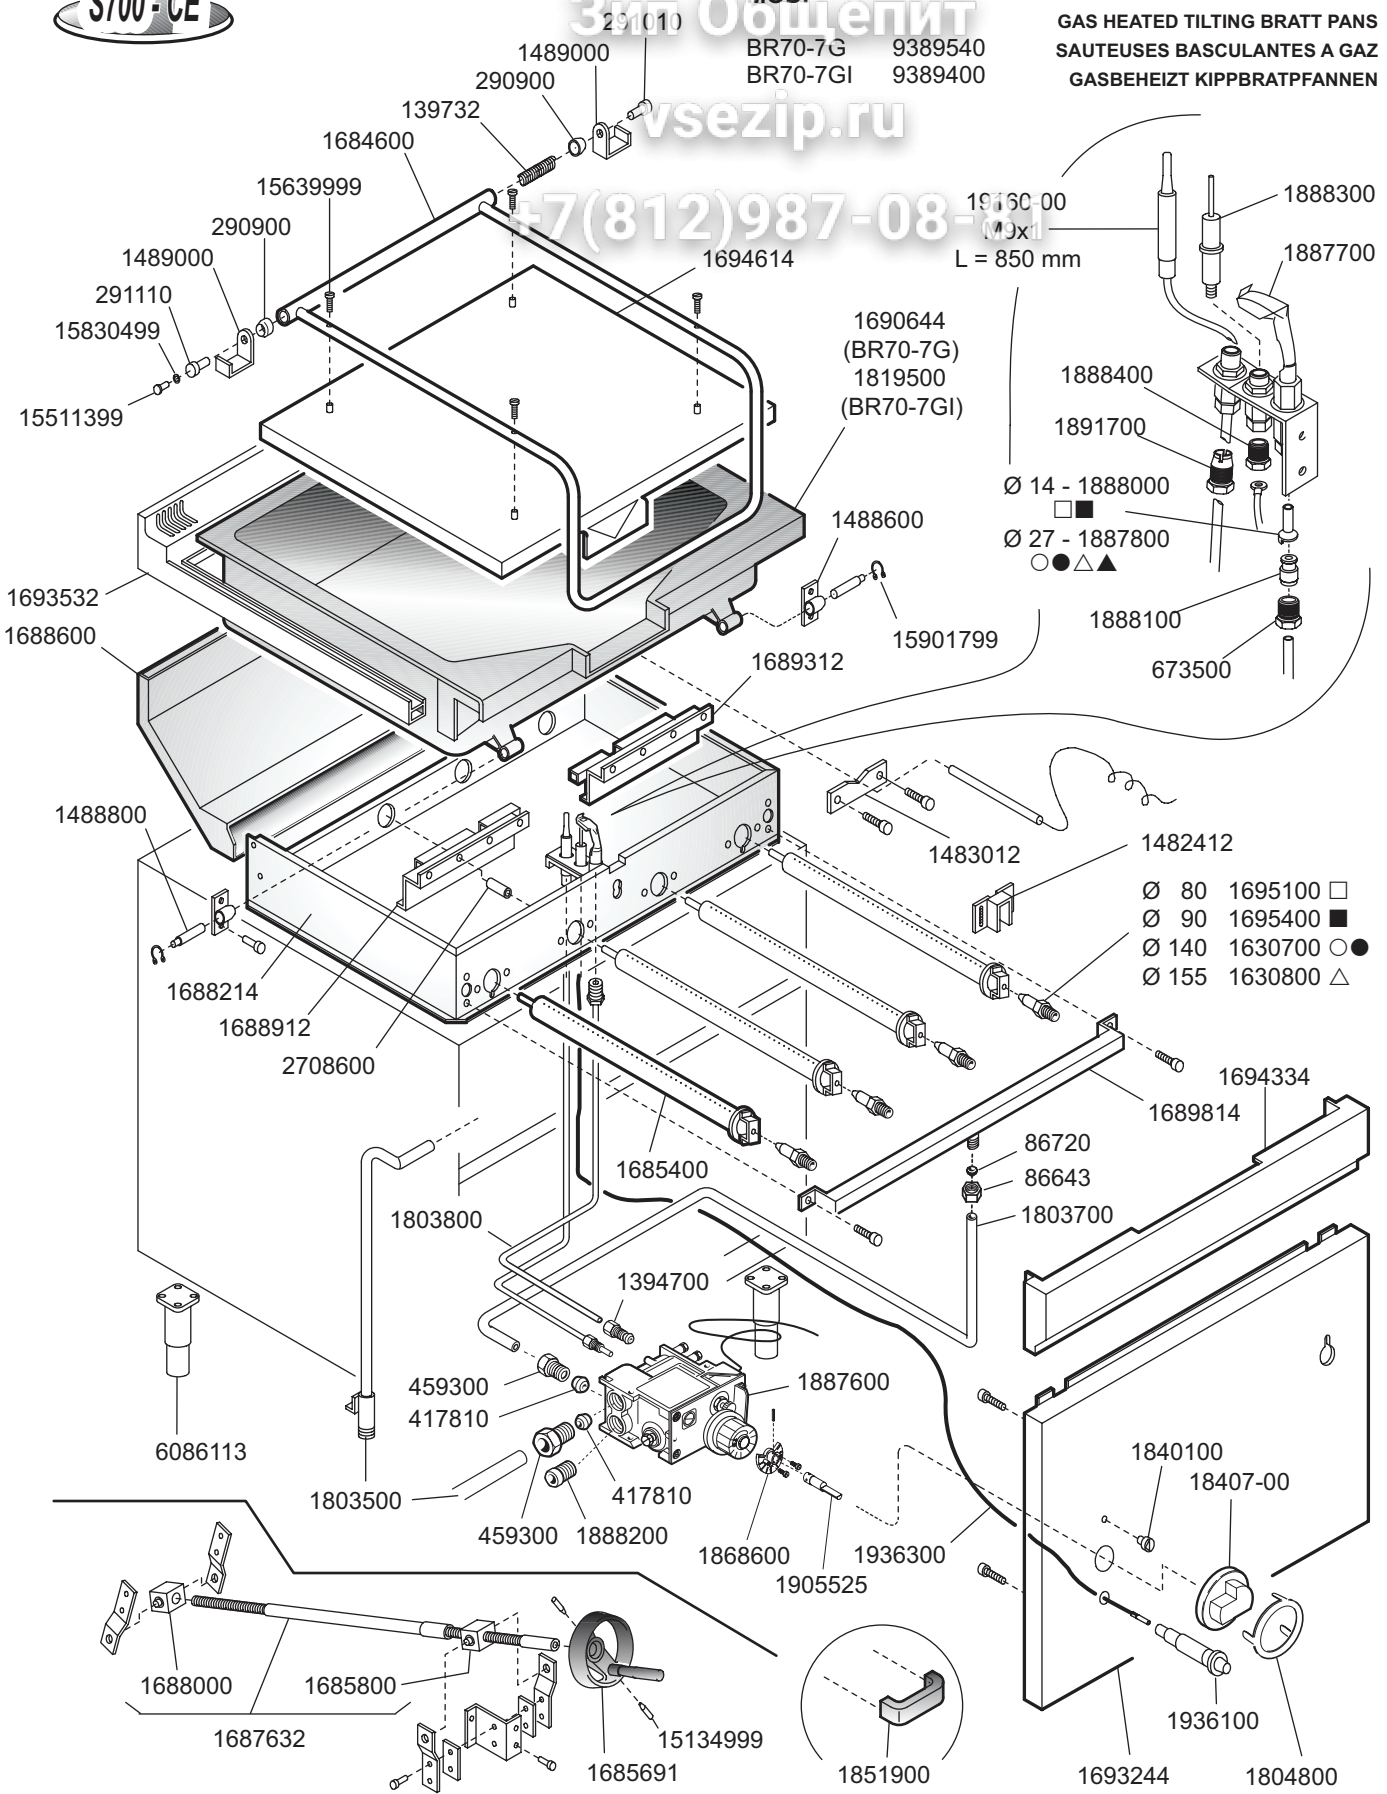

S700-CE

Зип Общепит
vsezip.ru
7(812)987-08-

MOD.
BR70-7G 9389540
BR70-7GI 9389400

BRASIERE A GAS ROVESCIBILI
GAS HEATED TILTING BRATT PANS
SAUTEUSES BASCULANTES A GAZ
GASBEHEIZT KIPPBRATPFANNEN

ID GAS: □ G30/50 ■ G30/29 ○ G20/20 ● G25/25 △ G25/20 ▲ G110/8 ⊙ G120/8 ● G140/8

  MARENO INDUSTRIE ALI spa Mareno di Piave (TV)	ELABORATO:	APPROVATO:	GRUPPO:	DENOMINAZIONE:		
	G.Z.		Serie 700	Impianto gas e mobile		
	DATA:	DATA:	PARTICOLARE:	REV. N.	DEL	DISEGNO N.
	24 Nov 1996	24 Nov 1996	Disegno esploso per ricambi	▼	▼	▼
SOST. DIS.	Z03 9611 3.7.15.BRG			Z04	0203	3.7.15