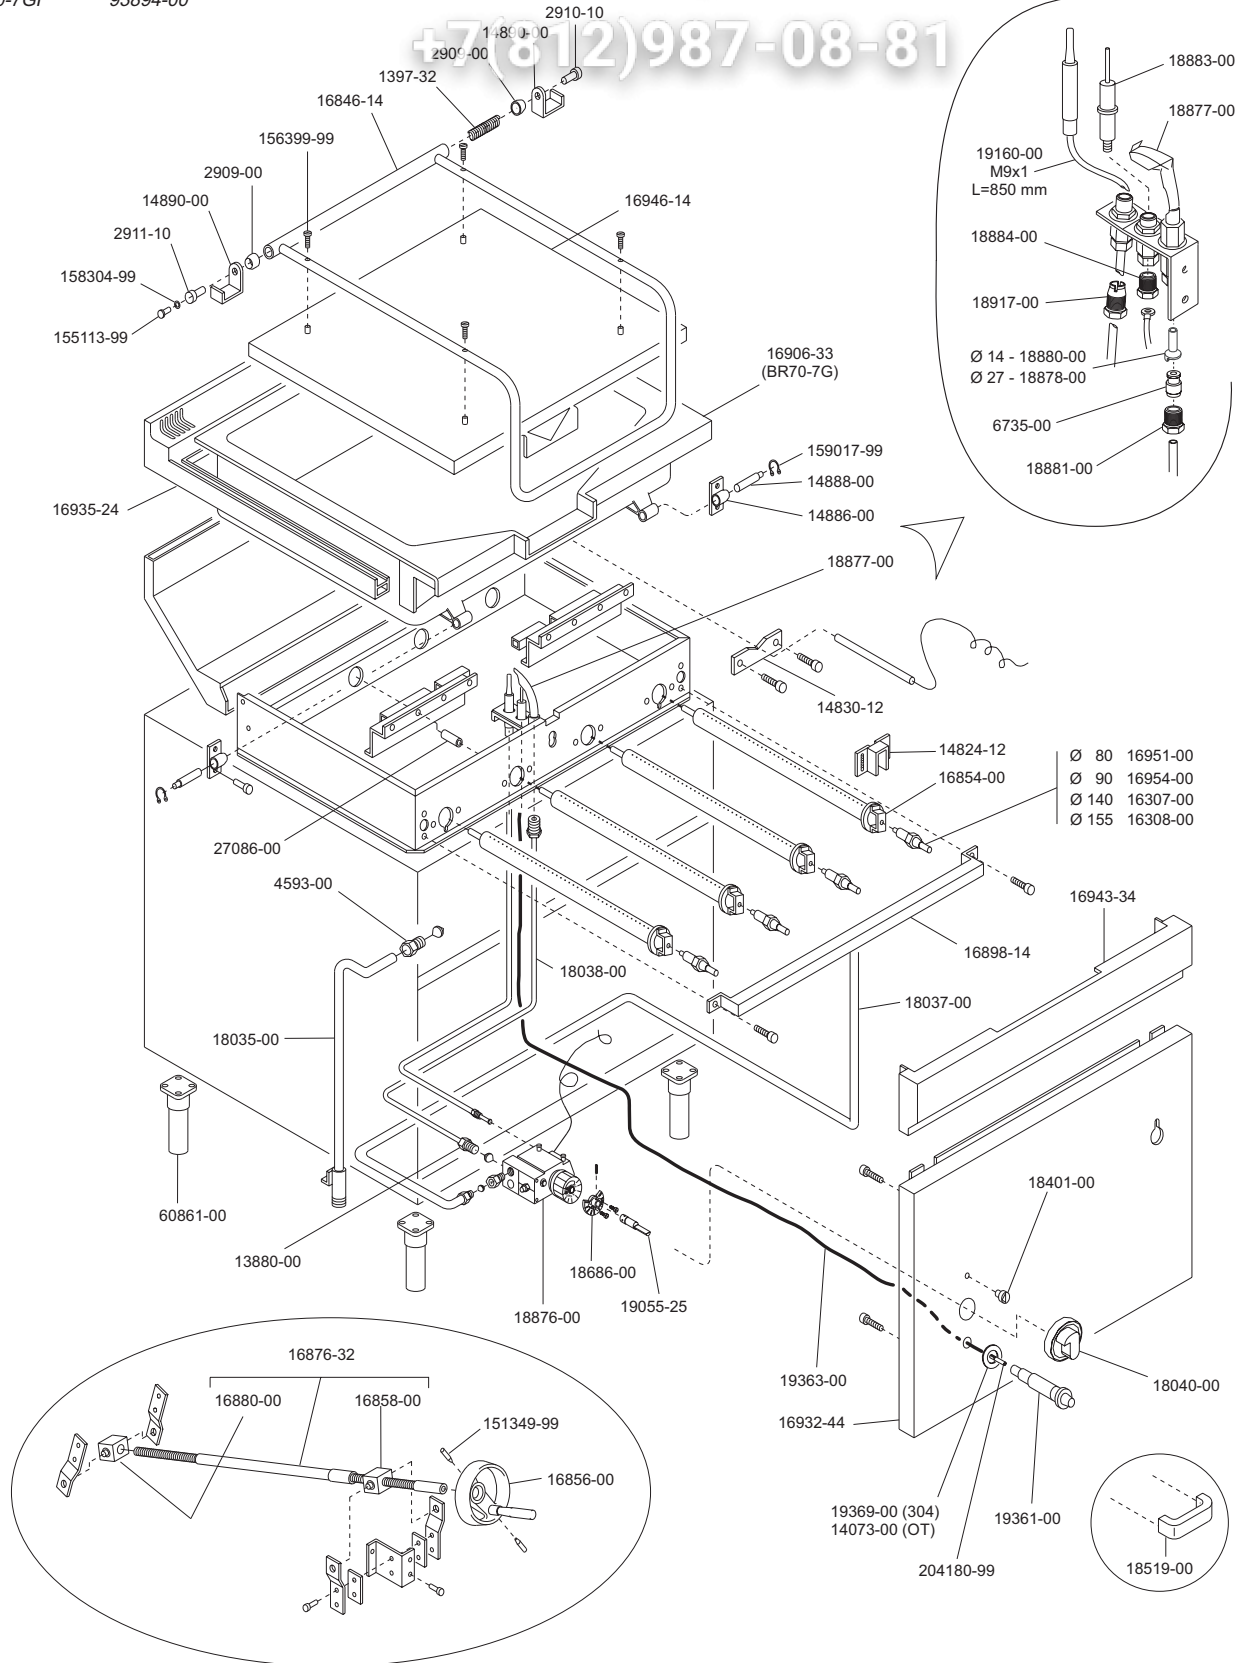

BR70-7G, 7GI SERIE 700

BRASIERE A GAS ROVESCIBILI
GAS HEATED TILTING BRATT PANS
SAUTEUSES BASCULANTES A GAZ
GASBEHEIZT KIPPBRATPFANNEN
CARTENES VOLCABLES A GAS

BR70-7G 93895-40
BR70-7GI 93894-00

vsezip.ru
+7(812)987-08-81

 MARENO INDUSTRIE ALI spa Mareno di Piave (TV)	ELABORATO:	APPROVATO:	GRUPPO:	DENOMINAZIONE:		
	<i>Plum</i>		Serie 700	Impianto a gas e mobile		
	DATA:	DATA:	PARTICOLARE:	REV. N.	DEL	DISEGNO N.
	10 Nov 96	10 Nov 96	Disegno esploso per ricambi	▼	▼	▼
SOST. DIS.	Z03 - 9611.3.7.15.BRG		Z03 - 9611.3.7.15.BRG			